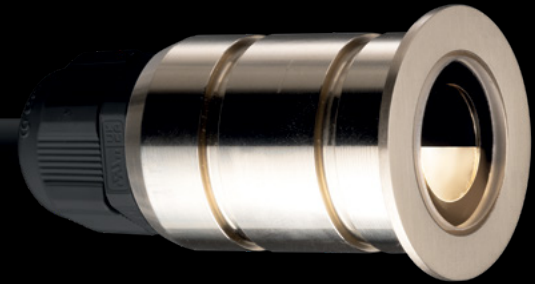

SIMES

BRONZE
Collection

Collezione Bronzo Bronze Collection

La collezione Bronzo nasce dall'incontro tra design, ingegneria e cultura del materiale. Ogni corpo illuminante è tornito dal pieno in BRAL, una lega di bronzo alluminio di eccezionale resistenza in ambiente esterno.

BRAL. Materia tecnica, bellezza duratura.

BRAL. Technical material, lasting beauty.

Il cuore della collezione è il BRAL, una lega di bronzo alluminio scelta per applicazioni estreme come turbine navali e componenti meccanici ad alta sollecitazione.

Bronzo segnapasso

Bronze Step light

Ø 40

Ø 60

I segnapasso da incasso guidano il passaggio con una luce morbida e schermata, orientata verso il basso. Due diametri permettono soluzioni proporzionate a ogni scala architettonica. Sicurezza e atmosfera convivono in un corpo lampada miniaturizzato ma estremamente funzionale e integrabile sia in interno che in esterno.