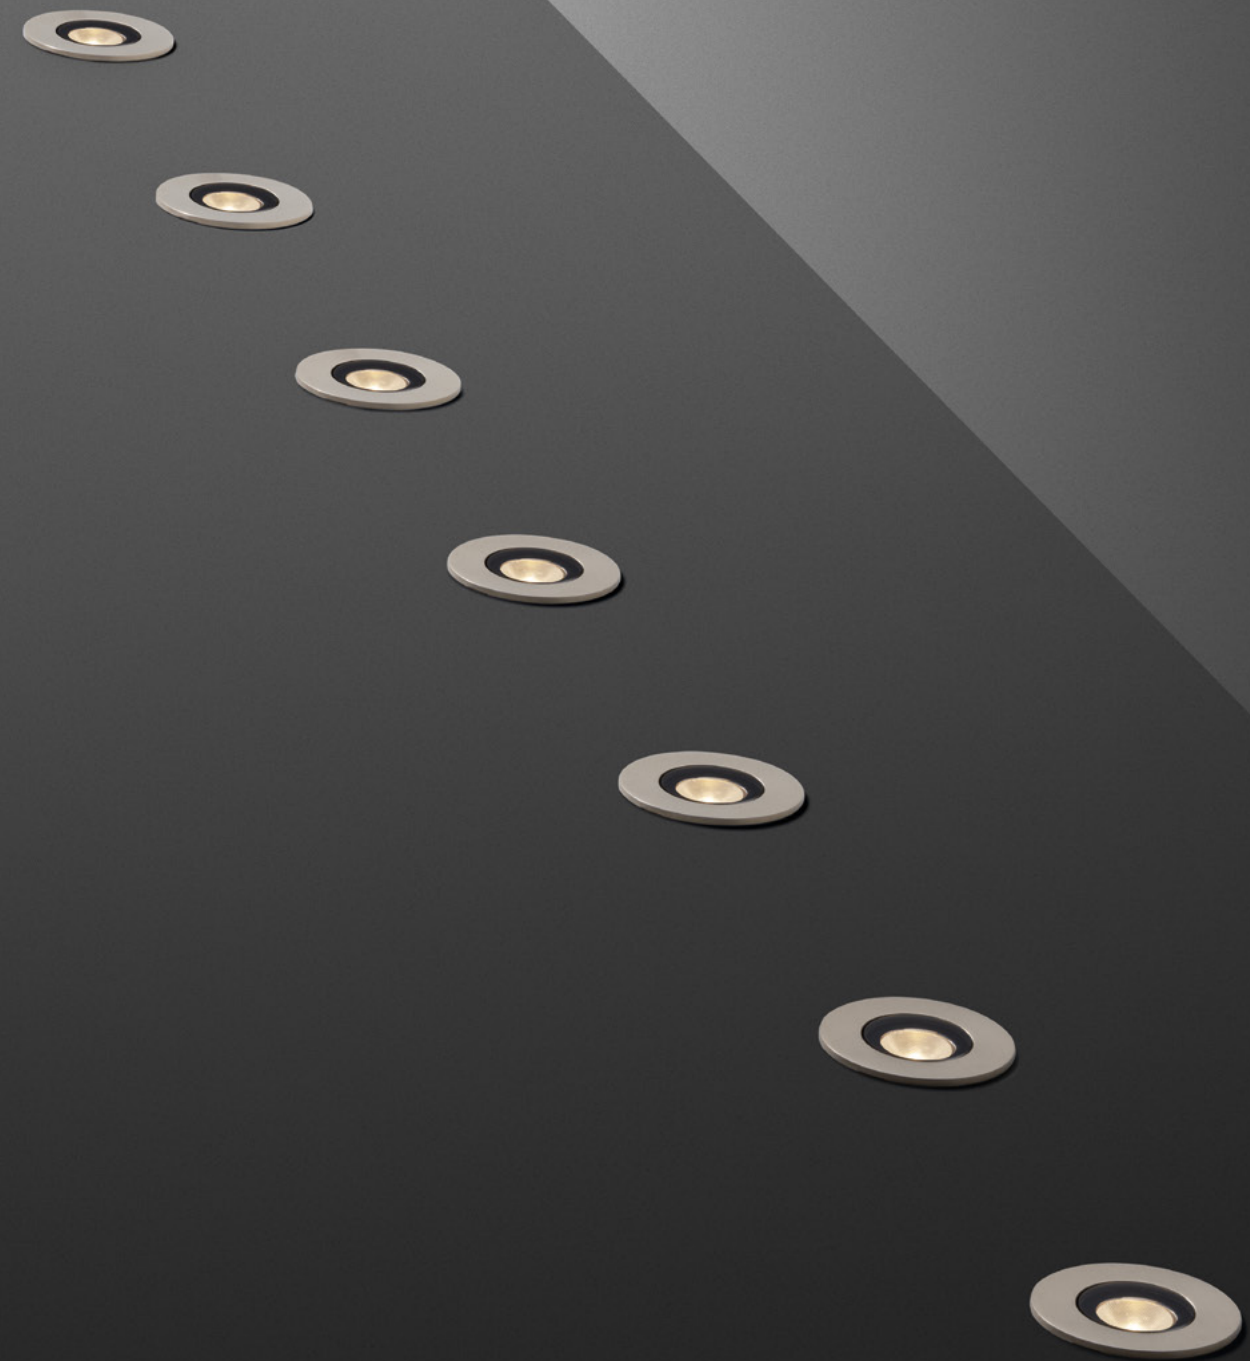

Bronzo interrato

Bronze Inground walkover

Ø 40

Ø 60

Gli interrati calpestabili interpretano la luce per scandire percorsi o creare raffinati effetti di luce radente sulle superfici verticali e sono disponibili in due dimensioni, e tre diversi tipi di fasci (stretto, medio e diffuso).

Walk-over inground fittings use light to define pathways or create refined grazing effects on vertical surfaces, and are available in two sizes and three beam options (narrow, medium, and wide).

SIMES