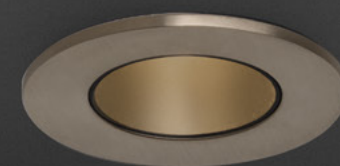

Il BRAL è inoltre combinato con componenti in alluminio estruso di colore nero, appositamente anodizzato per evitare la creazione di correnti galvaniche responsabili del processo di ossidazione.

Con il tempo, la superficie in BRAL evolve naturalmente senza perdere il suo carattere originario: ogni pezzo acquista una patina unica che racconta il rapporto tra luce, aria e materia.

Bronzo soffitto

Bronze Ceiling

SIMES

SOFFITTO DA SUPERFICIE
Ceiling mounted

SOFFITTO DA SEMI-INCASSO
Ceiling semi-recessed mounted

SOFFITTO DA INCASSO
Ceiling recessed mounted

Ø 40

Ø 60

Ø 60

Le versioni downlight da superficie, semi-incasso e incasso permettono un'integrazione totale nell'architettura. Il corpo lampada emerge come un dettaglio raffinato, mentre l'ottica arretrata protegge lo sguardo.

When switched off, the internal optic appears deep black; when the fixture is turned on, light transforms it into a warm, bronze-toned core that enhances the aesthetics of the luminaire body.

A minimal presence, an exclusive detail, and a versatile lighting performance suitable for both indoor and outdoor environments.