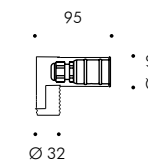

BRONZO

Bronze

BRONZO INCASSO PARETE Ø 40mm

Bronze wall recessed Ø 40mm