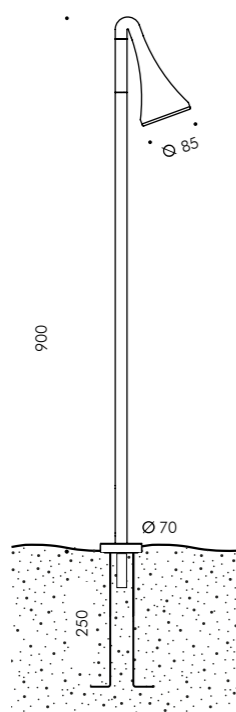

MINIBELL PALETTO 90

S.8006W
MID-POWER LED 3000K CRI90
Flusso luminoso apparecchio 669lm
Potenza totale assorbita 10,3W
220V-240V AC 50/60Hz / DC
ON/OFF non dimmerabile
Fornito di cavo 4,0m

Flangia da cementare nel terreno inclusa