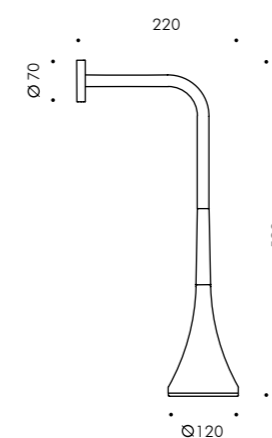

BELL APPLIQUE

S.8020W
MID-POWER LED 3000K CRI90
Flusso luminoso apparecchio 1079lm
Potenza totale assorbita 20,4W
220V-240V AC 50/60Hz / DC
ON/OFF non dimmerabile
Fornito di cavo 1,5m