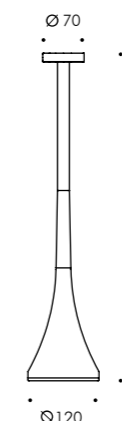

MINIBELL APPLIQUE

S.8000W
MID-POWER LED 3000K CRI90
Flusso luminoso apparecchio 669lm
Potenza totale assorbita 10,3W
220V-240V AC 50/60Hz / DC
ON/OFF non dimmerabile
Fornito di cavo 1,5m

BELL APPLIQUE

S.8020W
MID-POWER LED 3000K CRI90
Flusso luminoso apparecchio 1079lm
Potenza totale assorbita 20,4W
220V-240V AC 50/60Hz / DC
ON/OFF non dimmerabile
Fornito di cavo 1,5m

MINIBELL PALETTO 70

S.8005W
MID-POWER LED 3000K CRI90
Flusso luminoso apparecchio 669lm
Potenza totale assorbita 10,3W
220V-240V AC 50/60Hz / DC
ON/OFF non dimmerabile
Fornito di cavo 4,0m

Flangia da cementare nel terreno inclusa

BELL SOFFITTO

S.8035W
MID-POWER LED 3000K CRI90
Flusso luminoso apparecchio 1079lm
Potenza totale assorbita 20,4W
220V-240V AC 50/60Hz / DC
ON/OFF non dimmerabile
Fornito di cavo 1,5m

MINIBELL PALETTO 90

S.8006W
MID-POWER LED 3000K CRI90
Flusso luminoso apparecchio 669lm
Potenza totale assorbita 10,3W
220V-240V AC 50/60Hz / DC
ON/OFF non dimmerabile
Fornito di cavo 4,0m

Flangia da cementare nel terreno inclusa

BELL SOSPENSIONE

S.8030W
MID-POWER LED 3000K CRI90
Flusso luminoso apparecchio 1079lm
Potenza totale assorbita 20,4W
220V-240V AC 50/60Hz / DC
ON/OFF non dimmerabile
Fornito di cavo 4,0m

Colori:
○ Bianco (cod. 01)
● Bronzo brunito (cod. 20)