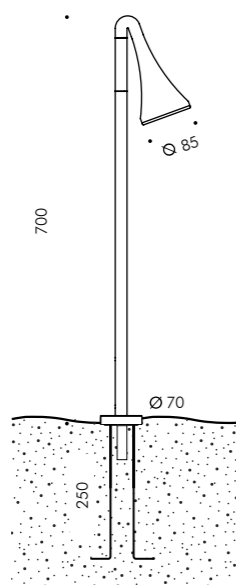

MINIBELL PALETTO 70

S.8005W
MID-POWER LED 3000K CRI90
Flusso luminoso apparecchio 669lm
Potenza totale assorbita 10,3W
220V-240V AC 50/60Hz / DC
ON/OFF non dimmerabile
Fornito di cavo 4,0m

Flangia da cementare nel terreno inclusa