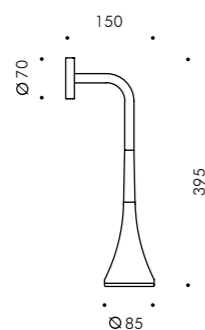

# Paletto

**Inclinazione a 20° per una luce avvolgente.**

Bell paletto è una lampada da giardino elegante, sottile e raffinata, che si ispira alla forma della campanula. Bell paletto spicca in modo discreto nel landscape per illuminare camminamenti, cespugli ed elementi decorativi del verde privato. La luce avvolge il paletto dallo stelo fino a terra, distribuendosi uniformemente tutt'attorno.