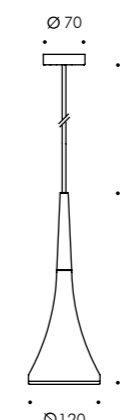

MINIBELL APPLIQUE

S.8000W
MID-POWER LED 3000K CRI90
Flusso luminoso apparecchio 669lm
Potenza totale assorbita 10,3W
220V-240V AC 50/60Hz / DC
ON/OFF non dimmerabile
Fornito di cavo 1,5m

BELL APPLIQUE

S.8020W
MID-POWER LED 3000K CRI90
Flusso luminoso apparecchio 1079lm
Potenza totale assorbita 20,4W
220V-240V AC 50/60Hz / DC
ON/OFF non dimmerabile
Fornito di cavo 1,5m

MINIBELL PALETTO 70

S.8005W
MID-POWER LED 3000K CRI90
Flusso luminoso apparecchio 669lm
Potenza totale assorbita 10,3W
220V-240V AC 50/60Hz / DC
ON/OFF non dimmerabile
Fornito di cavo 4,0m

Flangia da cementare nel terreno inclusa

BELL SOFFITTO

S.8035W
MID-POWER LED 3000K CRI90
Flusso luminoso apparecchio 1079lm
Potenza totale assorbita 20,4W
220V-240V AC 50/60Hz / DC
ON/OFF non dimmerabile
Fornito di cavo 1,5m

MINIBELL PALETTO 90

S.8006W
MID-POWER LED 3000K CRI90
Flusso luminoso apparecchio 669lm
Potenza totale assorbita 10,3W
220V-240V AC 50/60Hz / DC
ON/OFF non dimmerabile
Fornito di cavo 4,0m

Flangia da cementare nel terreno inclusa

BELL SOSPENSIONE

S.8030W
MID-POWER LED 3000K CRI90
Flusso luminoso apparecchio 1079lm
Potenza totale assorbita 20,4W
220V-240V AC 50/60Hz / DC
ON/OFF non dimmerabile
Fornito di cavo 4,0m

Colori:
○ Bianco (cod. 01)
● Bronzo brunito (cod. 20)