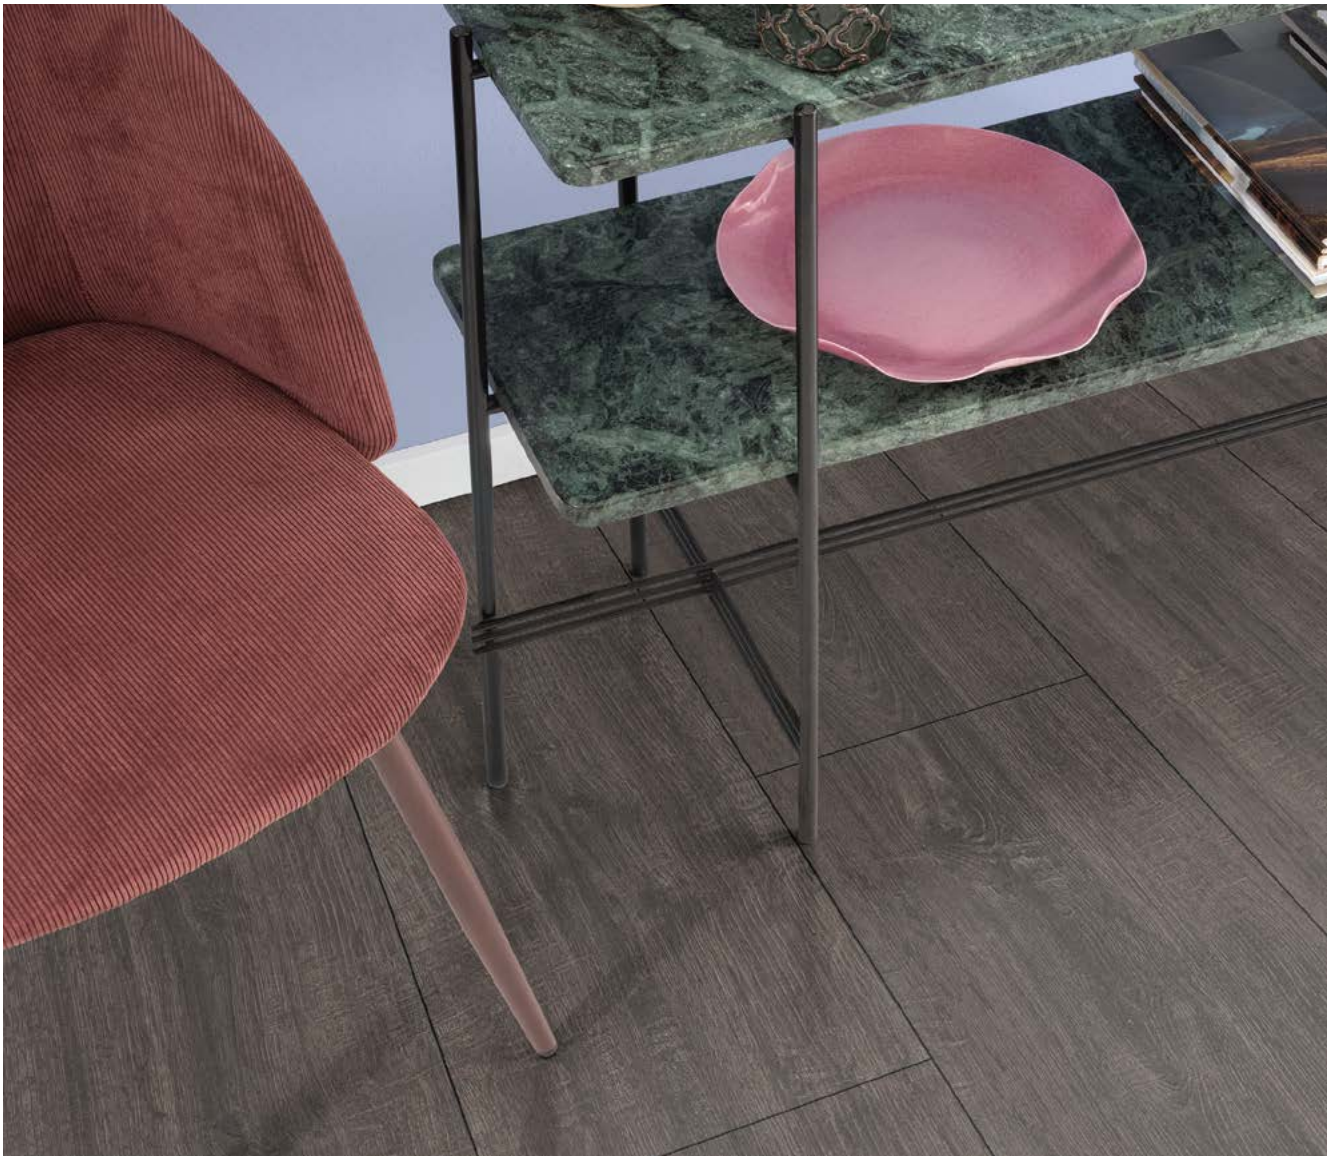

Decor-No.: **EPL186**

Anthracite Sherman Oak
Chêne Sherman anthracite

L590