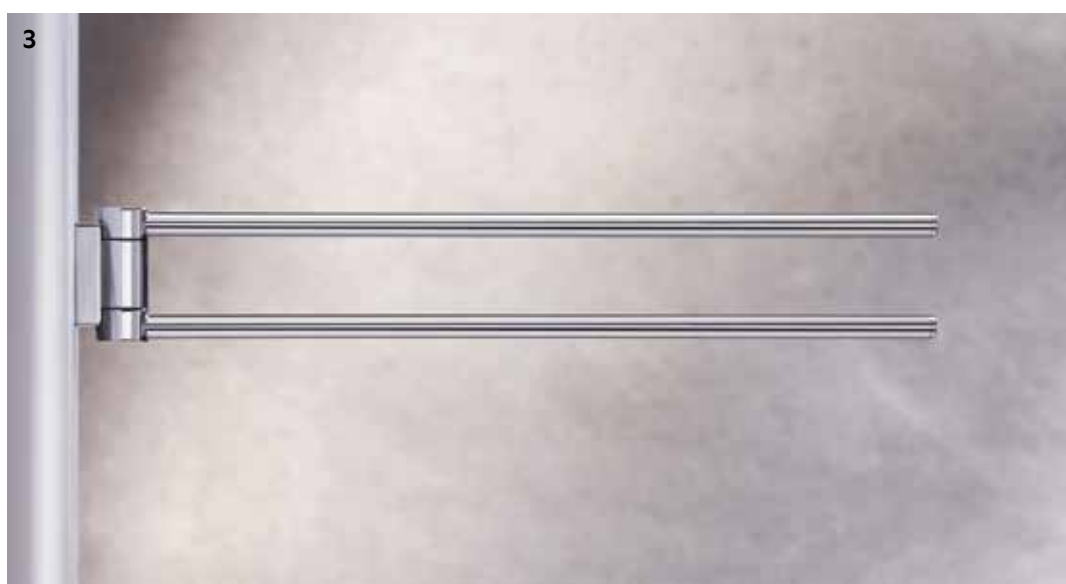

- 1 Glashalter
- 2 Seifenspender, Standmodell
- 3 Handtuchhalter, 2-armig