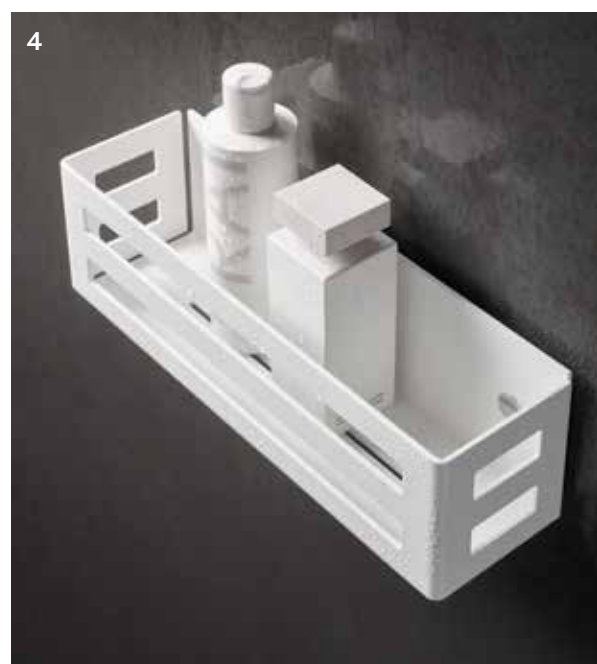

Die KEUCO Duschablagen sind echte Designstücke mit funktionalem Mehrwert. Sie bieten viel Platz und sind in ihrer Optik aus weiß oder schwarz mattem pulverbeschichtetem Aluminium stilvolle Alltagshelden. Zwei Modelle zur Wandmontage werden ergänzt durch eine Duschablage zum Einhängen und werten das Bad optisch auf. Das moderne, geradlinige Design passt zu nahezu allen Einrichtungsstilen und macht die KEUCO Duschablagen universell einsetzbar.

- 1 Duschablage mit Glasabzieher EDITION 11, Edelstahl gebürstet

→
Duschablage ELEGANCE,
Rotgold gebürstet

- 1 Duschablage, Schwarz matt
- 2 Duschablage auf Maß, Weiß matt
- 3 Duschablage, einhängbar, Weiß matt
- 4 Duschablage, Weiß matt