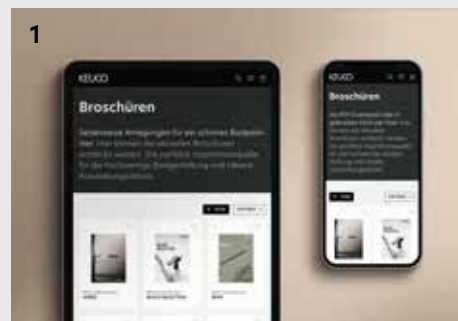

JETZT ENTDECKEN

KEUCO online erleben

Die KEUCO Vielfalt steht für individuelle Ästhetik im Bad. Von Armaturen und Accessoires, über Badmöbel, Waschtische bis hin zu Spiegeln und Spiegelschränken erhalten Sie online eine vielfältige Auswahl. Auf der Internetseite www.keuco.com finden Sie umfassende Informationen und sinnliche Inspirationen.

Der IXMO-Planer gibt praktische Hilfestellung für die Planung der individuellen Dusch- oder Wannenlösung mit IXMO Armaturen. Planen Sie direkt los: www.ixmo.de

Sie wollen immer up to date mit allen Neuigkeiten rund um KEUCO sein? Folgen Sie **keuco_official** auf unseren Social-Media-Kanälen Instagram, Facebook, Pinterest, YouTube und LinkedIn.

- 1 Broschüren-Download
- 2 Website EDITION LIGNATUR
- 3 IXMO-Planer
- 4 Social Media Kanäle

← Website keuco.com

In der Welt zu Hause

Privat

Anspruchsvolle Produkt-Ästhetik trifft auf vielfältige Badarchitekturen: Das KEUCO Sortiment bietet für jeden Einrichtungsstil die passende Lösung.