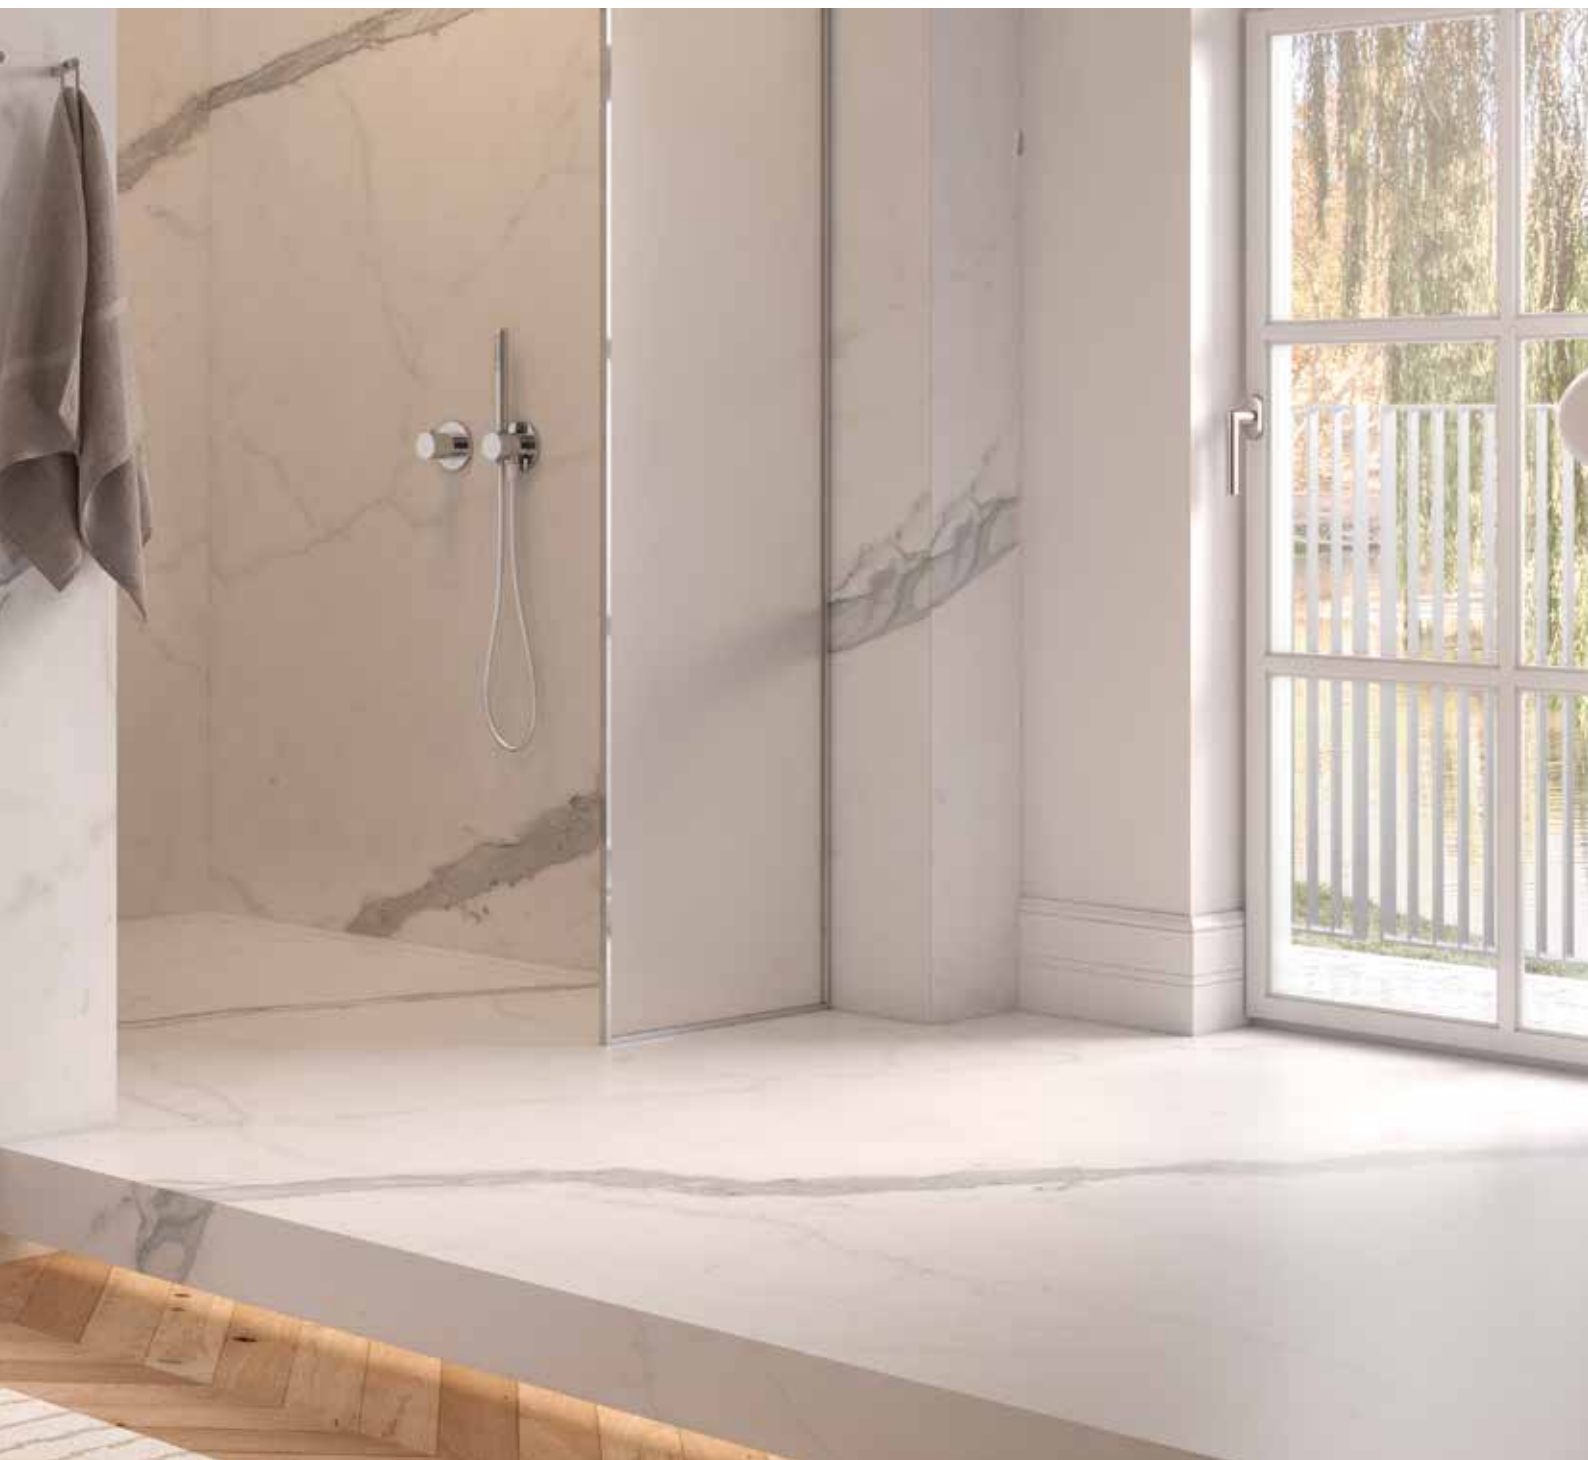

1

- 1 Wandeinbaumontage
- 2 Wandvorbaumontage
- 3 Höhenverstellbare Glasablagen und weiß lackierte Glasrückwand
- 4 Touch-Bedienpanel
- 5 Seitliche LED-Beleuchtung

Der Allrounder für das Bad

Der ROYAL L1 Spiegelschrank bietet das perfekte Gesamtpaket. Die vollkommene Optik mit der großen Aufsatzleuchte setzt ein unaufdringliches Designstatement. Das Licht kann in den drei Lichtmodi über den intelligenten Drehdimmer stufenlos eingestellt werden. Durch bewährte Ausstattungsdetails wird der Stauraum optimal genutzt.

Bühne frei für Lieblingsdinge

Mit der Möbelkollektion STAGELINE hält wohnliche Atmosphäre Einzug ins Bad. Optisches Highlight der Serie ist ein offenes, illuminiertes Ablagefach, das Dekorationsstücke und Lieblingsprodukte gekonnt in Szene setzt. STAGELINE zeigt sich geradlinig modern und schlicht elegant in einem Ton-in-Ton-Look. So sind Glasfront und Korpus der Möbel stets in einer Farbe gehalten, strahlen Ruhe und Harmonie aus.