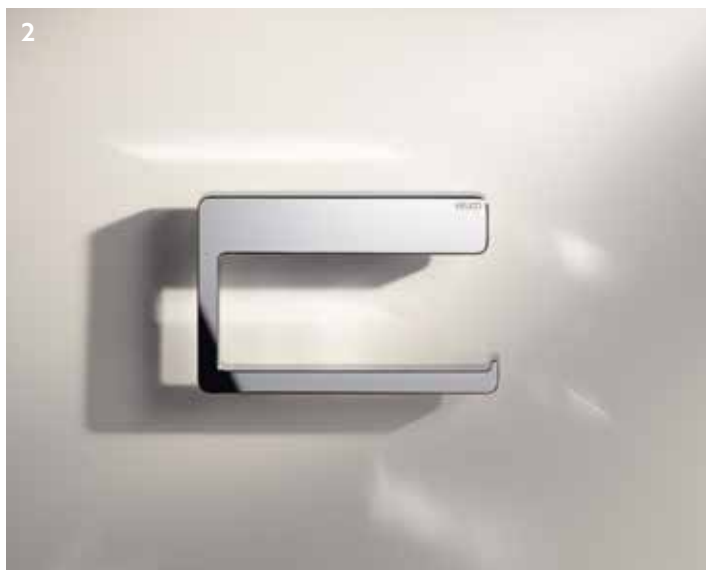

- 1 Handtuchhalter, 1-armig
- 2 Handtuchring
- 3 Handtuchhaken,
einfach und doppelt

→
Glashalter und Seifenspender,
Titanschwarz gebürstet

- 1 Duschablage mit Glasabzieher
- 2 Toilettenpapierhalter
- 3 Eckduschablage
- 4 Toilettenpapierhalter mit Deckel
- 5 Ersatzrollenhalter
- 6 Toilettenbürstengarnitur Standmodell