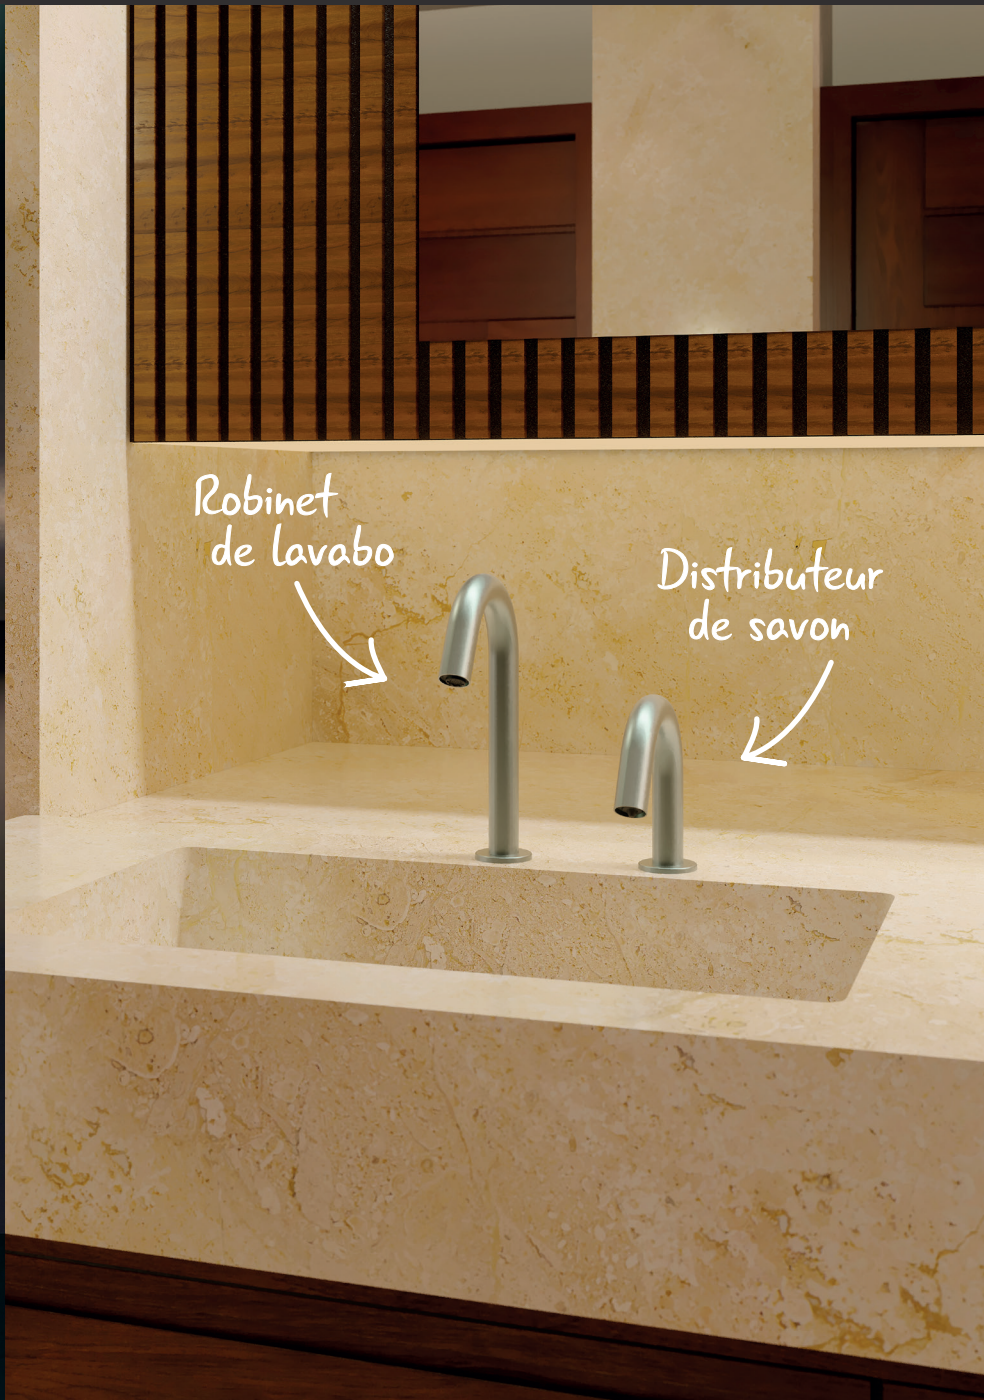

PRESTO SLIM

Découvrez notre gamme SLIM
un design intemporel au service de vos projets

PRESTO

PRESTO SLIM

Performante, raffinée
et discrète

La gamme PRESTO Slim associe un robinet de lavabo et un distributeur de savon électroniques, sans contact, conçus pour offrir une solution sanitaire à la fois élégante et performante. Signature de la gamme, le design fin de 26 mm de diamètre apporte une esthétique contemporaine et épurée.

Conçue pour les sanitaires des espaces tertiaires (bureaux, centres commerciaux, aéroports...), la gamme PRESTO Slim allie esthétique raffinée et gestion intelligente de l'eau.

Robinet de lavabo

- Détection parfaite sans contact
- Corps fin en inox
- Débit réduit de 2 l/min (PRESTOGREEN*)
- Cellule de détection en bout de bec et composants principaux déportés (électrovanne et alimentation électrique)
- Détection ToF** fiable même dans des environnements exigeants (inox ou céramique réfléchissante)
- Rinçage automatique de 30 s pré-réglées

Distributeur de savon

- Détection parfaite sans contact
- Corps fin en inox
- Volume délivré de 0,5 ml
- Détection ToF** fiable même dans des environnements exigeants (inox ou céramique réfléchissante)

* PRESTOGREEN : sélection de produits à faible consommation d'eau

** ToF : Time of Flight

4 FINITIONS : NOIR MAT, INOX BROSSÉ, CHROME ET OR BROSSÉ

- Confort d'usage adapté à tous, y compris aux PMR
- Economies d'eau et de savon grâce à une consommation maîtrisée
- Compatible avec tous types de vasques
- Hygiène optimisée, limitant la stagnation de l'eau et le développement bactérien
- Fonctionnement fiable dans différents types d'environnements