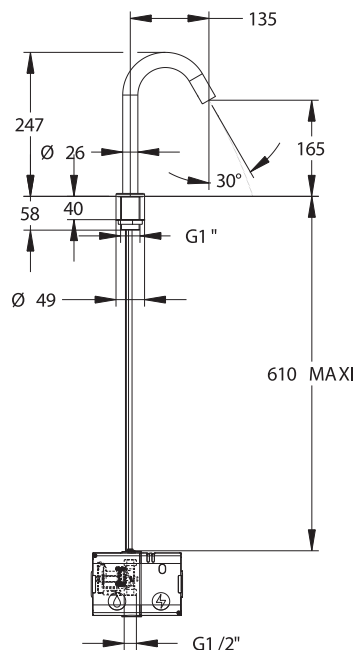

Ref.	Alimentation électrique	Débit	Racc.	Finition	Rinçage auto

ROBINET SLIM - SUR PLAGE

52608	Piles LR6 (AA) 1.5V (x6)	2 l/min	G 1/2"	Chromé	
52610	Secteur 230 V AC avec transformateur	2 l/min	G 1/2"	Chromé	
52600IB	Piles LR6 (AA) 1.5V (x6)	2 l/min	G 1/2"	Inox brossé	✓
52602IB	Secteur 230 V AC avec transformateur	2 l/min	G 1/2"	Inox brossé	✓
52600NM	Piles LR6 (AA) 1.5V (x6)	2 l/min	G 1/2"	Noir mat	✓
52602NM	Secteur 230 V AC avec transformateur	2 l/min	G 1/2"	Noir mat	✓
52600OB	Piles LR6 (AA) 1.5V (x6)	2 l/min	G 1/2"	Or brossé	✓
52602OB	Secteur 230 V AC avec transformateur	2 l/min	G 1/2"	Or brossé	✓

ROBINET SLIM - CLOISON

52612	Piles LR6 (AA) 1.5V (x6)	2 l/min	G 1/2"	Chromé	
52614	Secteur 230 V AC avec transformateur	2 l/min	G 1/2"	Chromé	
52604IB	Piles LR6 (AA) 1.5V (x6)	2 l/min	G 1/2"	Inox brossé	✓
52606IB	Secteur 230 V AC avec transformateur	2 l/min	G 1/2"	Inox brossé	✓
52604NM	Piles LR6 (AA) 1.5V (x6)	2 l/min	G 1/2"	Noir mat	✓
52606NM	Secteur 230 V AC avec transformateur	2 l/min	G 1/2"	Noir mat	✓
52604OB	Piles LR6 (AA) 1.5V (x6)	2 l/min	G 1/2"	Or brossé	✓
52606OB	Secteur 230 V AC avec transformateur	2 l/min	G 1/2"	Or brossé	✓

Les robinets SLIM sur plage et mural sont garantis 10 ans

Ref.	Alimentation électrique	Finition

DISTRIBUTEUR DE SAVON SLIM - CLOISON

52702	Secteur 230V/6V	Chromé
52702IB	Secteur 230V/6V	Inox brossé
52702NM	Secteur 230V/6V	Noir mat
52702OB	Secteur 230V/6V	Or brossé

DISTRIBUTEUR DE SAVON SLIM - SUR PLAGE

52700	Secteur 230V/6V	Chromé
52700IB	Secteur 230V/6V	Inox brossé
52700NM	Secteur 230V/6V	Noir mat
52700OB	Secteur 230V/6V	Or brossé

Les distributeurs de savon SLIM sont garantis 3 ans