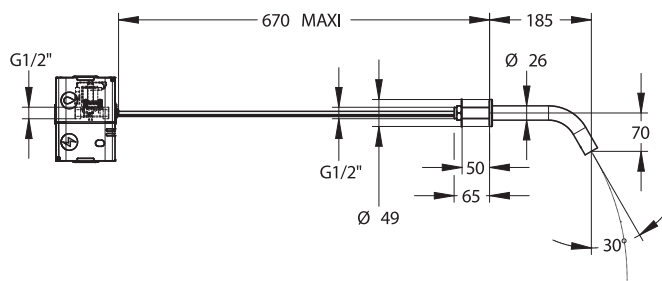

Ref.	Alimentation électrique	Débit	Racc.	Finition	Rinçage auto

ROBINET SLIM - SUR PLAGE

52608	Piles LR6 (AA) 1.5V (x6)	2 l/min	G 1/2"	Chromé	
52610	Secteur 230 V AC avec transformateur	2 l/min	G 1/2"	Chromé	
52600IB	Piles LR6 (AA) 1.5V (x6)	2 l/min	G 1/2"	Inox brossé	✓
52602IB	Secteur 230 V AC avec transformateur	2 l/min	G 1/2"	Inox brossé	✓
52600NM	Piles LR6 (AA) 1.5V (x6)	2 l/min	G 1/2"	Noir mat	✓
52602NM	Secteur 230 V AC avec transformateur	2 l/min	G 1/2"	Noir mat	✓
52600OB	Piles LR6 (AA) 1.5V (x6)	2 l/min	G 1/2"	Or brossé	✓
52602OB	Secteur 230 V AC avec transformateur	2 l/min	G 1/2"	Or brossé	✓

ROBINET SLIM - CLOISON

52612	Piles LR6 (AA) 1.5V (x6)	2 l/min	G 1/2"	Chromé	
52614	Secteur 230 V AC avec transformateur	2 l/min	G 1/2"	Chromé	
52604IB	Piles LR6 (AA) 1.5V (x6)	2 l/min	G 1/2"	Inox brossé	✓
52606IB	Secteur 230 V AC avec transformateur	2 l/min	G 1/2"	Inox brossé	✓
52604NM	Piles LR6 (AA) 1.5V (x6)	2 l/min	G 1/2"	Noir mat	✓
52606NM	Secteur 230 V AC avec transformateur	2 l/min	G 1/2"	Noir mat	✓
52604OB	Piles LR6 (AA) 1.5V (x6)	2 l/min	G 1/2"	Or brossé	✓
52606OB	Secteur 230 V AC avec transformateur	2 l/min	G 1/2"	Or brossé	✓

Les robinets SLIM sur plage et mural sont garantis 10 ans

Ref.	Alimentation électrique	Finition

DISTRIBUTEUR DE SAVON SLIM - CLOISON

52702	Secteur 230V/6V	Chromé
52702IB	Secteur 230V/6V	Inox brossé
52702NM	Secteur 230V/6V	Noir mat
52702OB	Secteur 230V/6V	Or brossé

DISTRIBUTEUR DE SAVON SLIM - SUR PLAGE

52700	Secteur 230V/6V	Chromé
52700IB	Secteur 230V/6V	Inox brossé
52700NM	Secteur 230V/6V	Noir mat
52700OB	Secteur 230V/6V	Or brossé

Les distributeurs de savon SLIM sont garantis 3 ans