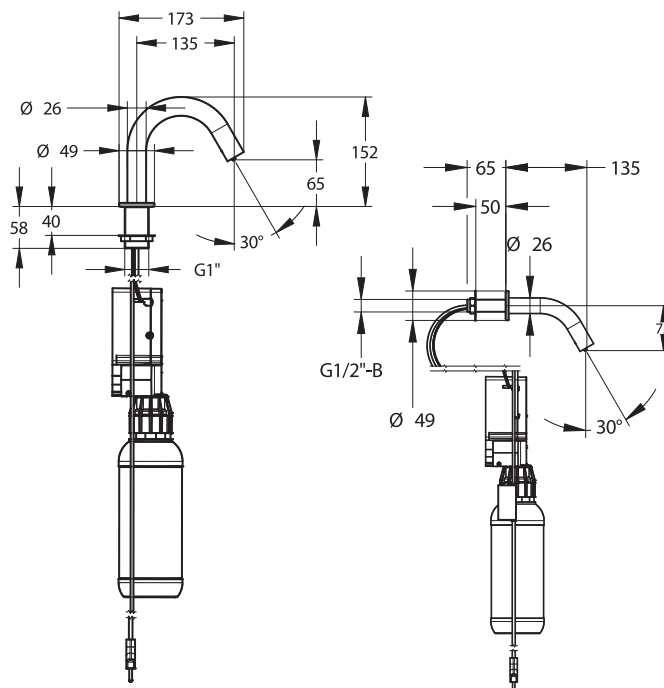

ROBINET SLIM - CLOISON

52612	Piles LR6 (AA) 1.5V (x6)	2 l/min	G 1/2"	Chromé	
52614	Secteur 230 V AC avec transformateur	2 l/min	G 1/2"	Chromé	
52604IB	Piles LR6 (AA) 1.5V (x6)	2 l/min	G 1/2"	Inox brossé	✓
52606IB	Secteur 230 V AC avec transformateur	2 l/min	G 1/2"	Inox brossé	✓
52604NM	Piles LR6 (AA) 1.5V (x6)	2 l/min	G 1/2"	Noir mat	✓
52606NM	Secteur 230 V AC avec transformateur	2 l/min	G 1/2"	Noir mat	✓
52604OB	Piles LR6 (AA) 1.5V (x6)	2 l/min	G 1/2"	Or brossé	✓
52606OB	Secteur 230 V AC avec transformateur	2 l/min	G 1/2"	Or brossé	✓

Les robinets SLIM sur plage et mural sont garantis 10 ans

Ref.	Alimentation électrique	Finition
------	-------------------------	----------

DISTRIBUTEUR DE SAVON SLIM - CLOISON

52702	Secteur 230V/6V	Chromé
52702IB	Secteur 230V/6V	Inox brossé
52702NM	Secteur 230V/6V	Noir mat
52702OB	Secteur 230V/6V	Or brossé

DISTRIBUTEUR DE SAVON SLIM - SUR PLAGE

52700	Secteur 230V/6V	Chromé
52700IB	Secteur 230V/6V	Inox brossé
52700NM	Secteur 230V/6V	Noir mat
52700OB	Secteur 230V/6V	Or brossé

Les distributeurs de savon SLIM sont garantis 3 ans