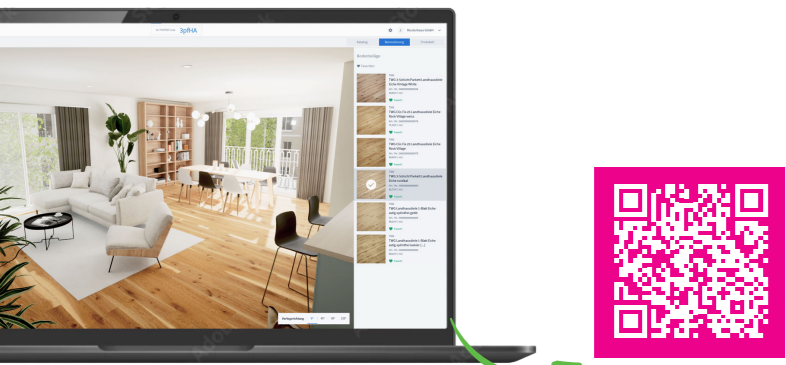

## TWG Bemusterungs-App - Jetzt mobil traumhafte Wohnungen gestalten

Mit unserer **TWG Bemusterungs-App** können Sie jetzt auch mobil bemustern. Vereint in einer App können Sie alle Funktionen wie Produkt- und Zubehörfinder bis hin zu Katalogen und Kostenvoranschlagsrechner finden.

Apple App Store

Google Play Store

Browserclient

Das bietet Ihnen die **TWG Bemusterungs-App**:

- **TWG** im Überblick
- Ausgewählte **TWG** Produkte
- Eigene Räume gestalten
- Einfache Projektverwaltung

So geht bemustern heute

# PORTER macht Innenausbau-Produkte digital erlebbar

Als Ergänzung zu den haptischen Mustern in den Thalhofer Ausstellungen wird bei uns in Dein Planungs-Zentrum „geportert“.

Mithilfe dieser Visualisierungs-Technologie können Sie ausgewählte Produkte digital in 3D-Musterhäuser oder sogar im individuellen 3D-Kundenhaus erleben, vergleichen und kombinieren.