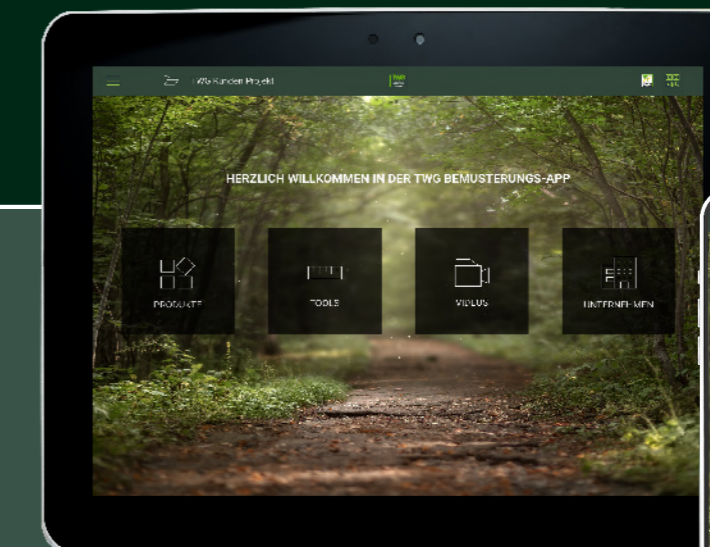

Das bietet Ihnen die **TWG Bemusterungs-App**:

- **TWG** im Überblick
- Ausgewählte **TWG** Produkte
- Eigene Räume gestalten
- Einfache Projektverwaltung