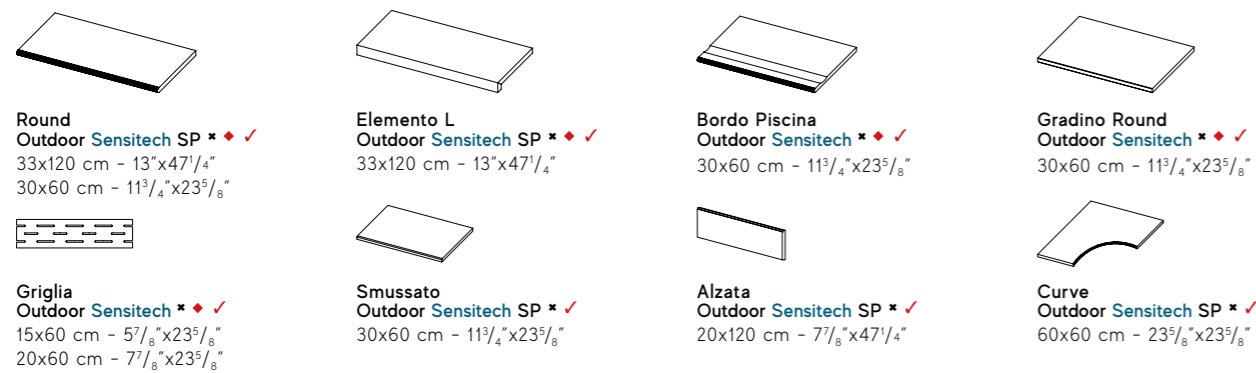

Outdoor trim tiles ± 20 mm

* Available in / Disponibile in Oak, Cinder
✓ These parts are supplied to order / I pezzi sono disponibili su ordinazione
♦ Right-left angular elements are available / Sono disponibili gli elementi angolari dx/sx

Outdoor Porcelain tiles ± 20 mm

For further details on the 20mm thick products, related trim pieces and installation systems - in particular for recommendations and precautions during installation- please refer to the Outdoor Design section on the Atlas Concorde website or to the Outdoor Design catalogue. Per dettagli sul prodotto e sui relativi pezzi speciali in 20mm di spessore, per i sistemi di posa e, in particolare, per raccomandazioni, accorgimenti e precauzioni in fase di posa e progettazione, si raccomanda di prendere visione del catalogo Outdoor Design e della sezione Outdoor Design del sito Atlas Concorde.