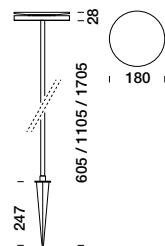

CHIODO
spike

IP65
IK 07