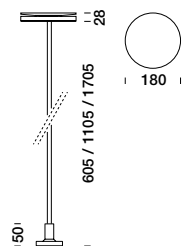

IP65
IK 07

IP65
IK 07

IP65
IK 07

IP65
IK 07

IP65
IK 05

CHIODO bollard / spike

WHITE LED

3000K CRI>80
220-240V 50/60Hz ⊕

→ h. 600 mm

12W | 595 lm (*)
diffuse

→ h. 1100 mm

12W | 595 lm (*)
diffuse

→ h. 1700 mm

12W | 595 lm (*)
93° diffuse

CHIODINO bollard / spike

WHITE LED

3000K CRI>90
24V DC ⬡

→ h. 500 mm

6W | 430/300 lm (*)
diffuse

→ h. 1000 mm

6W | 430/300 lm (*)
diffuse

→ h. 1600 mm

6W | 430/300 lm (*)
93° diffuse

CHIODO wall effect

WHITE LED

3000K CRI>80
220-240V 50/60Hz ⊕

12W | 340 lm (*)
121° diffuse

(*) Real Data