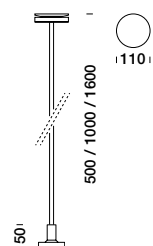

CHIODINO
bollard

IP65
IK 07