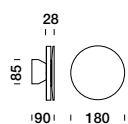

CHIODO
wall mounted

IP65
IK 05