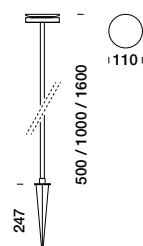

CHIODINO
spike

IP65
IK 07