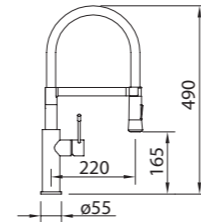

98757
Chef Carbon