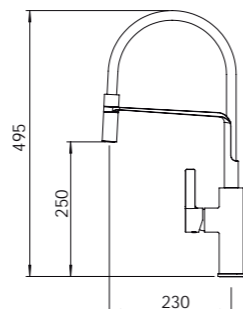

Chef Semi Profesional

Semi-professional / Type industriel / Semi-Profissional

Chef Extraíble

Pull-out / Extractible / Extraível

Ø35

Cartucho
Cartridge
Cartouche
Cartucho

Mezclador semiprofesional vertical de cocina con aireador, caño flexible giratorio, ducha para lavavajillas, enlaces de alimentación flexibles.
Semiprofessional sink mixer with aerator, swivel and flexible spout, dishwashing shower, flexible hoses.
Mitigeur évier semiprofessionnel avec aérateur, bec orientable et flexible, douche avec bouton poussoir pré-lavage, raccords flexibles.
Torneira de banca semi-profissional, cano giratório flexíveis, chuveiro e ligações de alimentação flexíveis.

Grifo de cocina extraíble

Pull-out sink mixer
Mitigeur évier douchette extractible
Torneira de banca extraível

Mezclador semiprofesional vertical de cocina, caño flexible giratorio, ducha con pulsador para lavavajillas, enlaces de alimentación flexibles.
Semiprofessional sink mixer, swivel and flexible spout, dishwashing shower, flexible hoses.
Mitigeur évier semiprofessionnel, bec orientable et flexible, douche avec bouton poussoir pré-lavage, raccords flexibles.
Torneira de banca semi-profissional, cano giratório flexíveis, chuveiro com pulsador e ligações de alimentação flexíveis.