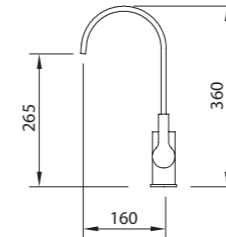

Styles Monomando vertical

Vertical single lever / Mitigeur vertical / Monocomando vertical