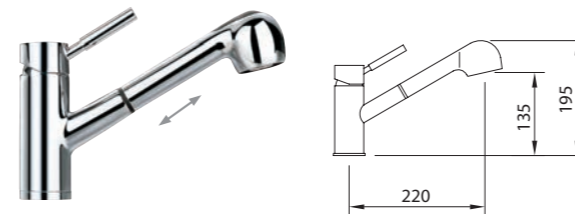

97069 **Caiman urban**

Grifo de cocina extraíble
Pull-out sink mixer
Mitigeur évier douchette extractible
Torneira de banca extraível

Mezclador vertical de cocina, caño giratorio extraíble, ducha con pulsador para lavavajillas, enlaces de alimentación flexibles.
Sink mixer with swivel and pull-out spout, diswashing shower, flexible hoses.
Mitigeur évier, bec orientable et extractible, douchette avec bouton poussoir pré-lavage, raccords flexibles.
Torneira de banca, cano giratório extraível, chuveiro com pulsador e ligações de alimentação flexíveis.