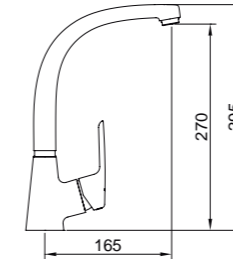

60183
Start elegance

Grifo de cocina
Sink mixer
Mitigeur évier
Torneira de banca

Mezclador vertical de cocina con aireador, caño giratorio, enlaces de alimentación flexibles.
Sink mixer with aerator, swivel spout, flexible hoses.
Mitigeur évier bec orientable, aérateur intégré, raccords flexibles.
Torneira de banca com arejador, cano giratório e ligações de alimentação flexíveis.