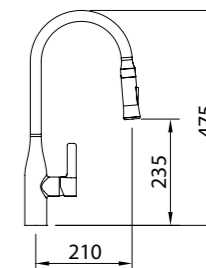

Grifo de cocina extraíble

Pull-out sink mixer
Mitigeur évier douchette extractible
Torneira de banca extraível

Mezclador semiprofesional vertical de cocina, caño flexible giratorio, ducha con pulsador para lavavajillas, enlaces de alimentación flexibles.
Semiprofessional sink mixer, swivel and flexible spout, dishwashing shower, flexible hoses.
Mitigeur évier semiprofessionnel, bec orientable et flexible, douche avec bouton poussoir pré-lavage, raccords flexibles.
Torneira de banca semi-profissional, cano giratório flexíveis, chuveiro com pulsador e ligações de alimentação flexíveis.