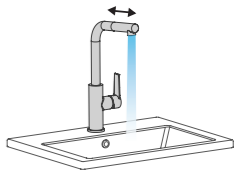

Styles Extraíble / Pull-out / Extractible / Extraível

98689 **Artic xtreme**
61345 **ECO** ≤5l/min