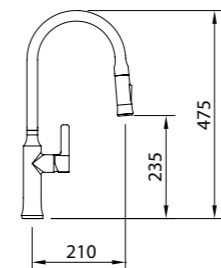

Chef Semi Profesional

Semi-professional / Type industriel / Semi-Profissional

Chef Extraíble

Pull-out / Extractible / Extraível

Ø35

Cartucho
Cartridge
Cartouche
Cartucho

Mezclador semiprofesional vertical de cocina con aireador, caño flexible giratorio, ducha para lavavajillas, enlaces de alimentación flexibles.
Semiprofessional sink mixer with aerator, swivel and flexible spout, dishwashing shower, flexible hoses.
Mitigeur évier semiprofessionnel avec aérateur, bec orientable et flexible, douche avec bouton poussoir pré-lavage, raccords flexibles.
Torneira de banca semi-profissional, cano giratório flexíveis, chuveiro e ligações de alimentação flexíveis.

Grifo de cocina extraíble

Pull-out sink mixer
Mitigeur évier douchette extractible
Torneira de banca extraível

Mezclador semiprofesional vertical de cocina, caño flexible giratorio, ducha con pulsador para lavavajillas, enlaces de alimentación flexibles.
Semiprofessional sink mixer, swivel and flexible spout, dishwashing shower, flexible hoses.
Mitigeur évier semiprofessionnel, bec orientable et flexible, douche avec bouton poussoir pré-lavage, raccords flexibles.
Torneira de banca semi-profissional, cano giratório flexíveis, chuveiro com pulsador e ligações de alimentação flexíveis.