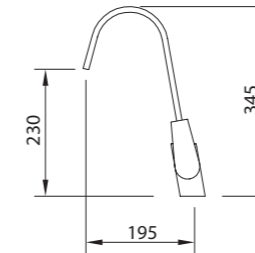

98201
Paula