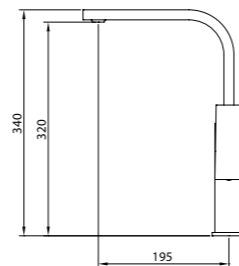

61463
Elizabeth II