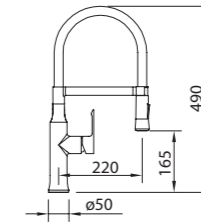

98764
Chef Agora