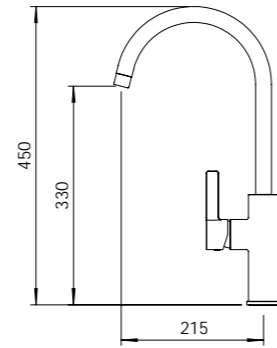

Grifo de cocina
Sink mixer
Mitigeur évier
Torneira de banca

Mezclador vertical de cocina con aireador, caño giratorio, enlaces de alimentación flexibles.
Sink mixer with aerator, swivel spout, flexible hoses.
Mitigeur évier bec orientable, aérateur intégré, raccords flexibles.
Torneira de banca com arejador, cano giratório e ligações de alimentação flexíveis.