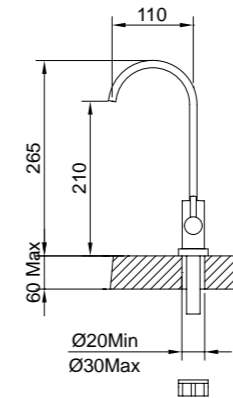

Grifería para equipos de tratamiento del agua

Water treatment taps
Robinetterie pour équipements de traitement de l'eau
Torneira para água filtrada

61101

Grifo de cocina 3 vías desde una sola maneta

3 Way sink mixer - 1 handle
Mitigeur évier à 3 voies - 1 poignée
Torneira de banca de 3 vias - 1 manipulo

Mezclador vertical de cocina con aireador, 3 vías para sistemas de filtración de agua, dos salidas de agua, una palanca, caño giratorio, enlaces de alimentación flexibles.

3 way semiprofessional sink mixer for water quality equipment with 2 outflows and aerator, one handle, swivel spout, flexible hoses.

Mitigeur évier 3 voies pour équipements de qualité de l'eau, aérateur intégré, une poignée, bec orientable, raccords flexibles.

Torneira de banca de 3 vias para agua filtrada, com 2 saídas, 1 manipulo, cano giratório e ligações de alimentação flexíveis.

Salida de agua filtrada
Filtered water outlet
Sortie d'eau purifiée
Saída de água filtrada

Salida de agua mezclada
Mixed water outlet
Sortie d'eau du réseau
Saída de água misturada

61480

Grifería agua filtrada

Water quality sink
Robinet avec sortie eau purifiée
Torneira para água filtrada

Grifo de cocina para sistemas de filtración de agua, con caño giratorio, una salida de agua, una palanca.

Water quality sink, one outflow, one handle.

Robinet évier pour équipements de qualité de l'eau, aérateur intégré, une poignée.

Misturadora para água tratada, cano giratório, com 2 saídas, 1 manipulo.

98760

Grifo de cocina 3 vías

3 Way sink mixer
Mitigeur évier à 3 voies
Torneira de banca de 3 vias

Mezclador horizontal de cocina con aireador, 3 vías para sistemas de filtración de agua, dos salidas de agua, una palanca e inversor, caño giratorio, enlaces de alimentación flexibles.