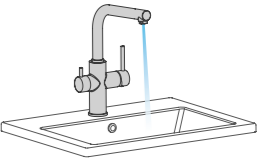

Grifería para equipos de tratamiento del agua

Water treatment taps
Robinetterie pour équipements de traitement de l'eau
Torneira para água filtrada

60151
Square