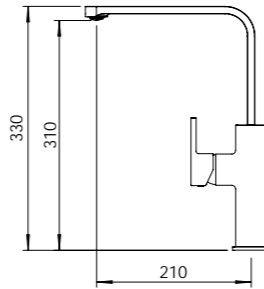

Mezclador vertical de cocina con aireador, caño giratorio, enlaces de alimentación flexibles.
Sink mixer with aerator, swivel spout, flexible hoses.
Mitigeur évier bec orientable, aérateur intégré, raccords flexibles.
Torneira de banca com arejador, cano giratório e ligações de alimentação flexíveis.