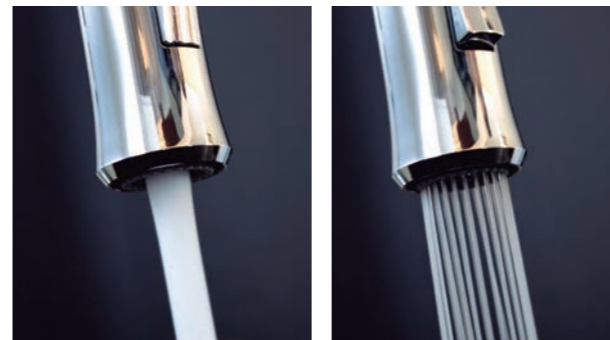

Grifería extraíble 2 funciones
2 functions Pull-out taps
Robinetterie extractible 2 fonctions
Torneira extraível 2 Funções

Efecto cascada
Waterfall effect
Effet cascade
Efeito cascata

Econature, EcoFlow y Cold Open.
Sistemas de ahorro de agua y energía
Water and energy saving systems
Économisez de l'eau et de l'énergie
Economia de água e energia