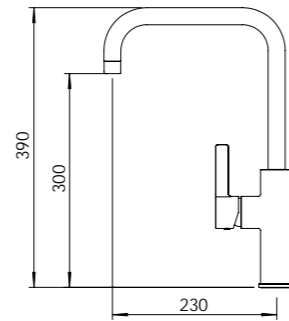

99440
Chef 1

Chef Básico / Basic / Simple / Básico

61185
Alpina Right
Chrome

61186
Alpina Right
Black

Grifo de cocina
Sink mixer
Mitigeur évier
Torneira de banca

ECO
≤5l/min

Mezclador vertical de cocina con aireador, caño giratorio, enlaces de alimentación flexibles.
Sink mixer with aerator, swivel spout, flexible hoses.
Mitigeur évier bec orientable, aérateur intégré, raccords flexibles.
Torneira de banca com arejador, cano giratório e ligações de alimentação flexíveis.