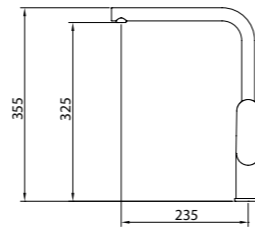

Styles Pro Monomando vertical

Vertical single lever / Mitigeur vertical / Monocomando vertical

NEW

60910C
Master

61396
Vogue elegance

61417
Vogue xtreme

Grifo de cocina
Sink mixer
Mitigeur évier
Torneira de banca