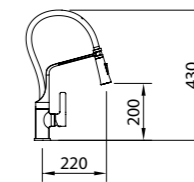

99733
Chef 6