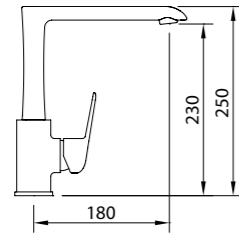

Styles Pro Monomando vertical

Vertical single lever / Mitigeur vertical / Monocomando vertical

60184
Start elegance

Grifo de cocina
Sink mixer
Mitigeur évier
Torneira de banca

Mezclador vertical de cocina con aireador, caño giratorio, enlaces de alimentación flexibles.
Sink mixer with aerator, swivel spout, flexible hoses.
Mitigeur évier bec orientable, aérateur intégré, raccords flexibles.
Torneira de banca com arejador, cano giratório e ligações de alimentação flexíveis.