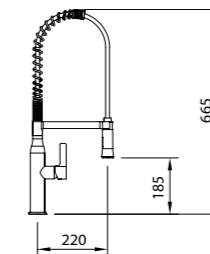

Abatibles / Folding spout / Bec rabattable / Rebatível

Chef Profesional / Professional / Industriel / Profissional

61105
Abatible
Grifo de cocina 3 vías
3 Way sink mixer
Mitigeur évier à 3 voies
Torneira de banca de 3 vías

Mezclador vertical de cocina con aireador, caño abatible, enlaces de alimentación flexibles.
Sink mixer with aerator, folding spout, flexible hoses.
Mitigeur évier avec aérateur à bec rabattable, raccords flexibles.
Torneira de banca, cano rebatível e ligações de alimentação flexíveis.

Grifería abatible para fregaderos con ventanal

Practical solution for sinks below a window

Une robinetterie rabattable pour les éviers situés devant une fenêtre
Misturador rebatível para pias com janela saliente

Mezclador semiprofesional alto vertical de cocina, caño flexible giratorio, ducha con pulsador para lavavajillas, enlaces de alimentación flexibles.
Semiprofessional tall sink mixer, swivel and flexible spout, dishwashing shower, flexible hoses.
Mitigeur évier bec haut semiprofessionel, bec orientable et flexible, douche avec bouton poussoir pré-lavage, raccords flexibles.
Torneira de banca semi-profissional, cano giratório flexíveis, chuveiro com pulsador e ligações de alimentação flexíveis.