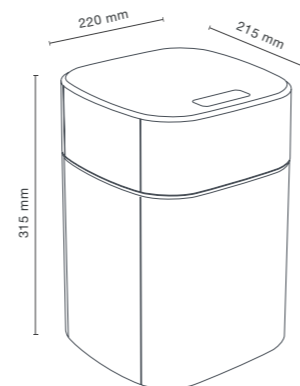

Pure

Grifería para equipos de tratamiento del agua

Water treatment taps
 Robinetterie pour équipements de traitement de l'eau
 Torneira para água filtrada

60729
Chef WT 19
Grifo de cocina semiprofesional
3 vías con dos manetas
 3 Way semi-professional sink mixer - 2 handles
 Mitigeur évier semiprofessionnel à 3 voies - 2 poignées
 Torneira de Banca Semi-Profissional de 3 vias - 2 manipulós