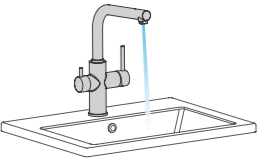

Grifería para equipos de tratamiento del agua

Water treatment taps
Robinetterie pour équipements de traitement de l'eau
Torneira para água filtrada

Salida de agua filtrada
Filtered water outlet
Sortie d'eau purifiée
Saída de água filtrada