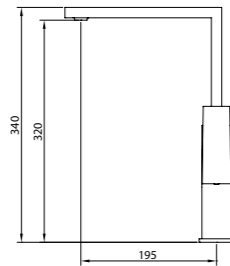

Platinum

61454
Elizabeth I