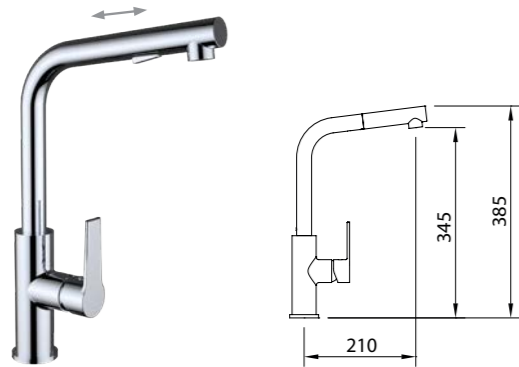

Styles Extraíble / Pull-out / Extractible / Extraível

98689 **Artic xtreme**
61345 **ECO** ≤5l/min