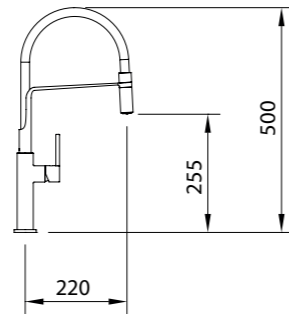

Grifo de cocina
Sink mixer
Mitigeur évier
Torneira de banca

Ø25

Cartucho
Cartridge
Cartouche
Cartucho

Mezclador semiprofesional vertical de cocina con aireador, caño flexible giratorio, ducha para lavavajillas, enlaces de alimentación flexibles.
Semiprofessional sink mixer, swivel and flexible spout, dishwashing shower, flexible hoses.
Mitigeur évier semiprofessionel, bec orientable et flexible, aérateur intégré, douchette avec bouton poussoir pré-lavage, raccords flexibles.
Torneira de banca semi-profissional, cano giratório flexíveis, chuveiro e ligações de alimentação flexíveis.