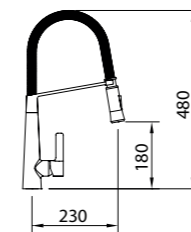

99443
Chef 4