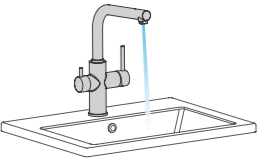

Mitigeur évier 3 voies pour équipement de qualité de l'eau, aérateur intégré, deux poignées, bec orientable, raccords flexibles.

Torneira de banca de 3 vias para água filtrada, com 2 saídas, 2 manipulós, cano giratório e ligações de alimentação flexíveis.

60150
Round

Salida de agua filtrada
 Filtered water outlet
 Sortie d'eau purifiée
 Saída de água filtrada

Salida de agua mezclada
 Mixed water outlet
 Sortie d'eau du réseau
 Saída de água misturada

Grifería para equipos de tratamiento del agua

Water treatment taps
 Robinetterie pour équipements de traitement de l'eau
 Torneira para água filtrada

61101

Grifo de cocina 3 vías desde una sola maneta

3 Way sink mixer - 1 handle
 Mitigeur évier à 3 voies - 1 poignée
 Torneira de banca de 3 vias - 1 manipulo

Mezclador vertical de cocina con aireador, 3 vías para sistemas de filtración de agua, dos salidas de agua, una palanca, caño giratorio, enlaces de alimentación flexibles.

3 way semiprofessional sink mixer for water quality equipment with 2 outflows and aerator, one handle, swivel spout, flexible hoses.