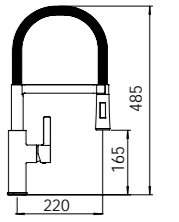

61180
Alpina metal