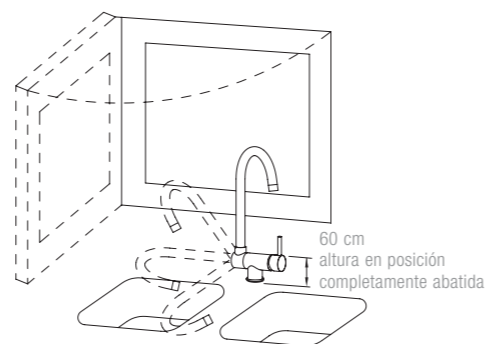

Abatibles / Folding spout / Bec rabattable / Rebatível

Chef Profesional / Professional / Industriel / Profissional

Mezclador vertical de cocina con aireador, caño abatible, enlaces de alimentación flexibles.
Sink mixer with aerator, folding spout, flexible hoses.
Mitigeur évier avec aérateur à bec rabattable, raccords flexibles.
Torneira de banca, cano rebatível e ligações de alimentação flexíveis.

Grifería abatible para fregaderos con ventanal

Practical solution for sinks below a window

Une robinetterie rabattable pour les éviers situés devant une fenêtre
Misturador rebatível para pias com janela saliente

Mezclador semiprofesional alto vertical de cocina, caño flexible giratorio, ducha con pulsador para lavavajillas, enlaces de alimentación flexibles.
Semiprofessional tall sink mixer, swivel and flexible spout, dishwashing shower, flexible hoses.
Mitigeur évier bec haut semiprofessionel, bec orientable et flexible, douche avec bouton poussoir pré-lavage, raccords flexibles.
Torneira de banca semi-profissional, cano giratório flexíveis, chuveiro com pulsador e ligações de alimentação flexíveis.