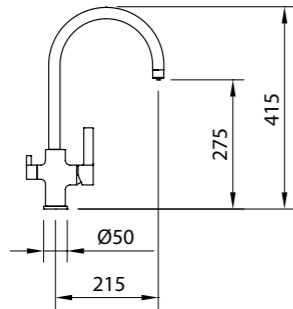

Grifo de cocina 3 vías con dos manetas
3 Way sink mixer - 2 handles
Mitigeur évier à 3 voies - 2 poignées
Torneira de banca de 3 vias - 2 manipulós

Mezclador vertical de cocina con aireador, 3 vías para sistemas de filtración de agua, dos salidas de agua, dos palancas, caño giratorio, enlaces de alimentación flexibles.

3 way semiprofessional sink mixer for water quality equipment with 2 outflows and aerator, two handles, swivel spout, flexible hoses.

Mitigeur évier 3 voies pour équipement de qualité de l'eau, aérateur intégré, deux poignées, bec orientable, raccords flexibles.

Torneira de banca de 3 vias para água filtrada, com 2 saídas, 2 manipulós, cano giratório e ligações de alimentação flexíveis.