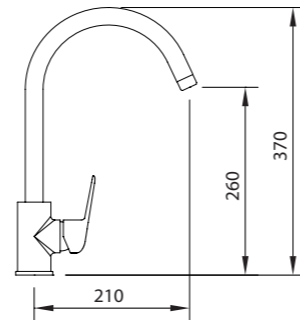

60183
Start elegance

Grifo de cocina
Sink mixer
Mitigeur évier
Torneira de banca

Mezclador vertical de cocina con aireador, caño giratorio, enlaces de alimentación flexibles.
Sink mixer with aerator, swivel spout, flexible hoses.
Mitigeur évier bec orientable, aérateur intégré, raccords flexibles.
Torneira de banca com arejador, cano giratório e ligações de alimentação flexíveis.