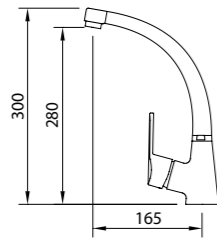

Styles Pro Monomando vertical

Vertical single lever / Mitigeur vertical / Monocomando vertical

NEW

Grifo de cocina
Sink mixer
Mitigeur évier
Torneira de banca

Mezclador vertical de cocina con aireador, caño giratorio, enlaces de alimentación flexibles.
Sink mixer with aerator, swivel spout, flexible hoses.
Mitigeur évier bec orientable, aérateur intégré, raccords flexibles.
Torneira de banca com arejador, cano giratório e ligações de alimentação flexíveis.

Grifo de cocina
Sink mixer
Mitigeur évier
Torneira de banca

Mezclador vertical de cocina con aireador, caño giratorio, enlaces de alimentación flexibles.
Sink mixer with aerator, swivel spout, flexible hoses.
Mitigeur évier bec orientable, aérateur intégré, raccords flexibles.
Torneira de banca com arejador, cano giratório e ligações de alimentação flexíveis.

Grifo de cocina
Sink mixer
Mitigeur évier
Torneira de banca

Mezclador vertical de cocina con aireador, caño fundido giratorio, enlaces de alimentación flexibles.
Sink mixer with aerator, swivel and cast spout, flexible hoses.
Mitigeur évier bec orientable et en fonte, aérateur intégré, raccords flexibles.
Torneira de banca com arejador, cano giratório em fundição e ligações de alimentação flexíveis.