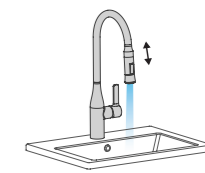

61181
Alpina Flex
Chrome