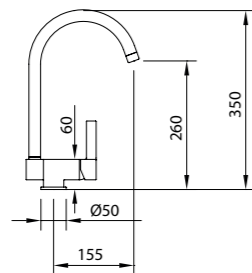

Chef Profesional / Professional / Industriel / Profissional

60152
Square abatible
Grifo de cocina 3 vías
3 Way sink mixer
Mitigeur évier à 3 voies
Torneira de banca de 3 vías