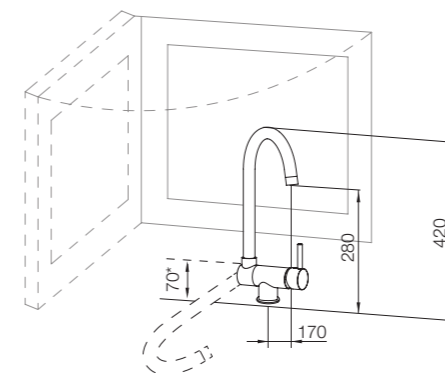

Grifería para equipos de tratamiento del agua

Water treatment taps
 Robinetterie pour équipements de traitement de l'eau
 Torneira para água filtrada

Salida de agua filtrada
 Filtered water outlet
 Sortie d'eau purifiée
 Saída de água filtrada

Salida de agua mezclada
 Mixed water outlet
 Sortie d'eau du réseau
 Saída de água misturada

*altura en posición completamente abatida

NEW

61727
Abatible FS 22
Grifo de cocina semiprofesional abatible 3 vías desde una sola maneta
 3 Way semi-professional sink mixer with folding spout - 1 handle
 Mitigeur évier 3 voies à bec rabattable et orientable semi-professionnel - 1 poignée
 Torneira de Banca Semi-Profissional rebatível de 3 vias - 1 manipulo