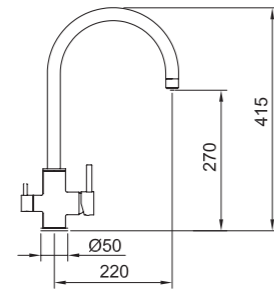

Grifería para equipos de tratamiento del agua

Water treatment taps
Robinetterie pour équipements de traitement de l'eau
Torneira para água filtrada

Grifo de cocina 3 vías con dos manetas
3 Way sink mixer - 2 handles
Mitigeur évier à 3 voies - 2 poignées
Torneira de banca de 3 vias - 2 manipulós

Mezclador vertical de cocina con aireador, 3 vías para sistemas de filtración de agua, dos salidas de agua, dos palancas, caño giratorio, enlaces de alimentación flexibles.

3 way semiprofessional sink mixer for water quality equipment with 2 outflows and aerator, two handles, swivel spout, flexible hoses.

Mitigeur évier 3 voies pour équipement de qualité de l'eau, aérateur intégré, deux poignées, bec orientable, raccords flexibles.

Torneira de banca de 3 vias para água filtrada, com 2 saídas, 2 manipulós, cano giratório e ligações de alimentação flexíveis.

Salida de agua filtrada
Filtered water outlet
Sortie d'eau purifiée
Saída de água filtrada

Salida de agua mezclada
Mixed water outlet
Sortie d'eau du réseau
Saída de água misturada