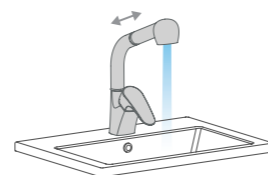

60183
Start elegance

Grifo de cocina
Sink mixer
Mitigeur évier
Torneira de banca

Mezclador vertical de cocina con aireador, caño giratorio, enlaces de alimentación flexibles.
Sink mixer with aerator, swivel spout, flexible hoses.
Mitigeur évier bec orientable, aérateur intégré, raccords flexibles.
Torneira de banca com arejador, cano giratório e ligações de alimentação flexíveis.

60513
Panam evo
urban

Grifo de cocina
Sink mixer
Mitigeur évier
Torneira de banca

Mezclador vertical de cocina con aireador, caño giratorio, enlaces de alimentación flexibles.
Sink mixer with aerator, swivel spout, flexible hoses.
Mitigeur évier bec orientable, aérateur intégré, raccords flexibles.
Torneira de banca com arejador, cano giratório e ligações de alimentação flexíveis.

Styles Pro Monomando extraíble

Pull-out / Extractible / Extraível

61488
Master

61129
S12 urban

Grifo de cocina extraíble

Pull-out sink mixer
Mitigeur évier douchette extractible
Torneira de banca extraível