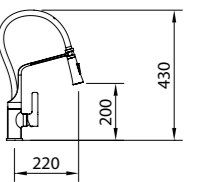

99735
Chef 6