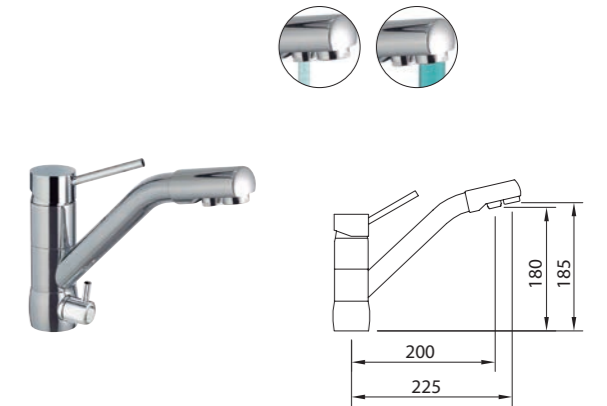

Mitigeur évier 3 voies pour équipements de qualité de l'eau, aérateur intégré, une poignée, bec orientable, raccords flexibles.

Torneira de banca de 3 vias para agua filtrada, com 2 saídas, 1 manipulo, cano giratório e ligações de alimentação flexíveis.

Water quality sink
 Robinet avec sortie eau purifiée
 Torneira para água filtrada

Grifo de cocina para sistemas de filtración de agua, con caño giratorio, una salida de agua, una palanca.

Water quality sink, one outflow, one handle.

Robinet évier pour équipements de qualité de l'eau, aérateur intégré, une poignée.

Misturadora para água tratada, cano giratório, com 2 saídas, 1 manipulo.

98760

Grifo de cocina 3 vías

3 Way sink mixer
 Mitigeur évier à 3 voies
 Torneira de banca de 3 vias

Mezclador horizontal de cocina con aireador, 3 vías para sistemas de filtración de agua, dos salidas de agua, una palanca e inversor, caño giratorio, enlaces de alimentación flexibles.

3 way horizontal sink mixer for water quality equipment with 2 outflows, diverter and handle included, swivel spout, flexible hoses.