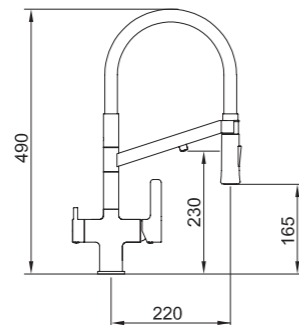

Pure

Grifería para equipos de tratamiento del agua

Water treatment taps
 Robinetterie pour équipements de traitement de l'eau
 Torneira para água filtrada

60729
Chef WT 19
Grifo de cocina semiprofesional
3 vías con dos manetas
 3 Way semi-professional sink mixer - 2 handles
 Mitigeur évier semiprofessionnel à 3 voies - 2 poignées
 Torneira de Banca Semi-Profissional de 3 vias - 2 manipulós