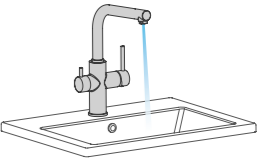

Grifería para equipos de tratamiento del agua

Water treatment taps
Robinetterie pour équipements de traitement de l'eau
Torneira para água filtrada

61102 61237
Grifo de cocina 3 vías con dos manetas
3 Way sink mixer - 2 handles
Mitigeur évier à 3 voies - 2 poignées
Torneira de banca de 3 vias - 2 manipulós