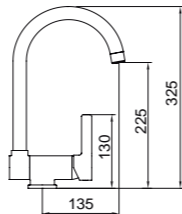

Abatibles / Folding spout / Bec rabattable / Rebatível

Chef Profesional / Professional / Industriel / Profissional

Mezclador vertical de cocina con aireador, caño abatible, enlaces de alimentación flexibles.
Sink mixer with aerator, folding spout, flexible hoses.
Mitigeur évier avec aérateur à bec rabattable, raccords flexibles.
Torneira de banca, cano rebatível e ligações de alimentação flexíveis.

Grifería abatible para fregaderos con ventanal

Practical solution for sinks below a window

Une robinetterie rabattable pour les éviers situés devant une fenêtre
Misturador rebatível para pias com janela saliente

Mezclador semiprofesional alto vertical de cocina, caño flexible giratorio, ducha con pulsador para lavavajillas, enlaces de alimentación flexibles.
Semiprofessional tall sink mixer, swivel and flexible spout, dishwashing shower, flexible hoses.
Mitigeur évier bec haut semiprofessionel, bec orientable et flexible, douche avec bouton poussoir pré-lavage, raccords flexibles.
Torneira de banca semi-profissional, cano giratório flexíveis, chuveiro com pulsador e ligações de alimentação flexíveis.