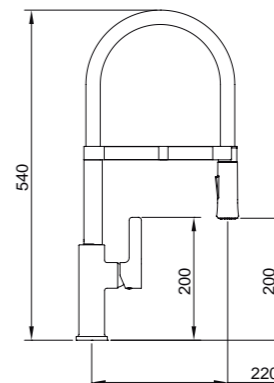

Grifería para equipos de tratamiento del agua

Water treatment taps
Robinetterie pour équipements de traitement de l'eau
Torneira para água filtrada

60729
Chef WT 19
Grifo de cocina semiprofesional
3 vías con dos manetas
3 Way semi-professional sink mixer - 2 handles
Mitigeur évier semiprofessionnel à 3 voies - 2 poignées
Torneira de Banca Semi-Profissional de 3 vias - 2 manipulós

Mezclador semiprofesional vertical de cocina 3 vías para sistemas de filtración de agua, dos salidas de agua, dos palancas, caño flexible giratorio, ducha con pulsador para lavavajillas, enlaces de alimentación flexibles.
3 way semiprofessional sink mixer for water quality equipment with 2 outflows, two handles, swivel and flexible spout, dishwashing shower, flexible hoses.
Mitigeur évier semiprofessionnel 3 voies pour équipements de qualité de l'eau, aérateur intégré, deux poignées, bec orientable et flexible, douchette avec bouton poussoir pré-lavage. Livré avec raccords flexibles.
Torneira de banca de 3 vias para água filtrada, com 2 saídas, 2 manipulós, cano giratório flexíveis, chuveiro com pulsador e ligações de alimentação flexíveis.

61100
Grifo de cocina semiprofesional
3 vías desde una sola maneta
3 Way semi-professional sink mixer - 1 handle
Mitigeur évier semiprofessionnel à 3 voies - 1 poignée
Torneira de Banca Semi-Profissional de 3 vias - 1 manipulós