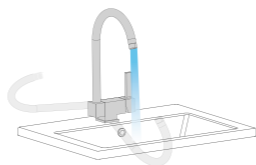

Abatibles / Folding spout / Bec rabattable / Rebatível