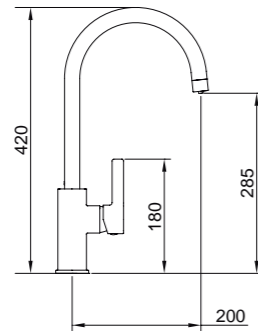

Grifería para equipos de tratamiento del agua

Water treatment taps
Robinetterie pour équipements de traitement de l'eau
Torneira para água filtrada

61101

Grifo de cocina 3 vías desde una sola maneta

3 Way sink mixer - 1 handle
Mitigeur évier à 3 voies - 1 poignée
Torneira de banca de 3 vias - 1 manipulo

Mezclador vertical de cocina con aireador, 3 vías para sistemas de filtración de agua, dos salidas de agua, una palanca, caño giratorio, enlaces de alimentación flexibles.

3 way semiprofessional sink mixer for water quality equipment with 2 outflows and aerator, one handle, swivel spout, flexible hoses.

Mitigeur évier 3 voies pour équipements de qualité de l'eau, aérateur intégré, une poignée, bec orientable, raccords flexibles.

Torneira de banca de 3 vias para agua filtrada, com 2 saídas, 1 manipulo, cano giratório e ligações de alimentação flexíveis.