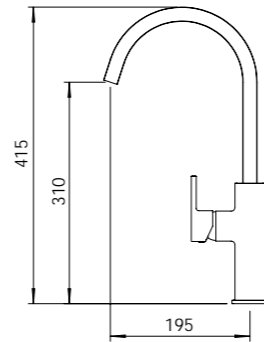

Mezclador vertical de cocina con aireador, caño giratorio, enlaces de alimentación flexibles.
Sink mixer with aerator, swivel spout, flexible hoses.
Mitigeur évier bec orientable, aérateur intégré, raccords flexibles.
Torneira de banca com arejador, cano giratório e ligações de alimentação flexíveis.