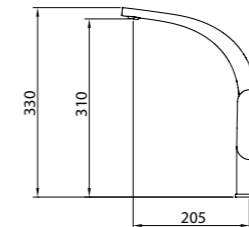

Styles Pro Monomando vertical

Vertical single lever / Mitigeur vertical / Monocomando vertical

NEW

60910C
Master

61396
Vogue elegance

61417
Vogue xtreme

Grifo de cocina
Sink mixer
Mitigeur évier
Torneira de banca