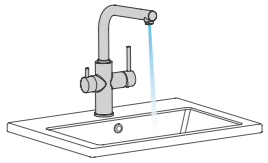

Grifería para equipos de tratamiento del agua

Water treatment taps
Robinetterie pour équipements de traitement de l'eau
Torneira para água filtrada