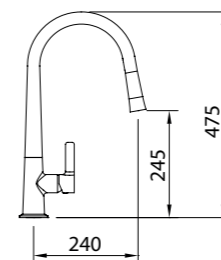

Chef Semi Profesional

Semi-professional / Type industriel / Semi-Profissional

Chef Extraíble

Pull-out / Extractible / Extraível

Ø35

Cartucho
Cartridge
Cartouche
Cartucho

Mezclador semiprofesional vertical de cocina con aireador, caño flexible giratorio, ducha para lavavajillas, enlaces de alimentación flexibles.
Semiprofessional sink mixer with aerator, swivel and flexible spout, dishwashing shower, flexible hoses.
Mitigeur évier semiprofessionnel avec aérateur, bec orientable et flexible, douche avec bouton poussoir pré-lavage, raccords flexibles.
Torneira de banca semi-profissional, cano giratório flexíveis, chuveiro e ligações de alimentação flexíveis.

Grifo de cocina extraíble

Pull-out sink mixer
Mitigeur évier douchette extractible
Torneira de banca extraível

Mezclador semiprofesional vertical de cocina, caño flexible giratorio, ducha con pulsador para lavavajillas, enlaces de alimentación flexibles.
Semiprofessional sink mixer, swivel and flexible spout, dishwashing shower, flexible hoses.
Mitigeur évier semiprofessionnel, bec orientable et flexible, douche avec bouton poussoir pré-lavage, raccords flexibles.
Torneira de banca semi-profissional, cano giratório flexíveis, chuveiro com pulsador e ligações de alimentação flexíveis.