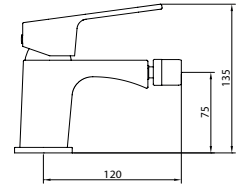

**caudal 10 l/min**

Mezclador para ducha.

REF.		
61389		8
61390		8

**LAVABO 75**

**caudal ≤ 5 l/min**

Mezclador con aireador y flexibles M-10 3/8" x 420 mm.

REF.		
61369		12
61370		12

**BIDÉ 75**