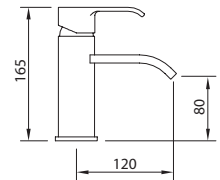

Caiman **xtreme**

LAVABO 210

caudal ≤ 8 l/min

Mezclador alto con rompeaguas y flexibles M-10 3/8" x 370 mm.
*Para otros caudales, consultar.

REF.		
98186		6
98194	 	6

LAVABO 80

caudal ≤ 8 l/min

Mezclador con rompeaguas y flexibles M-10 3/8" x 370 mm.
*Para otros caudales, consultar.

REF.		
98185		8
98192	 	8

PRODUCTOS RELACIONADOS

*Ver estos productos en la página indicada del Catálogo Clever 2022