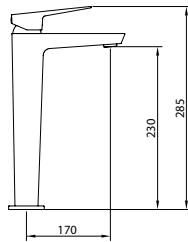

LAVABO 230

caudal ≤ 5 l/min

Mezclador alto con aireador y flexibles M-10 3/8" x 370 mm.

REF.		
61447		-