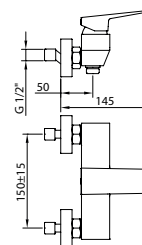

BIDÉ 70

caudal ≤ 5 l/min

Mezclador con aireador a rótula y flexibles M-10 3/8" x 420 mm.

REF.		
61449		-

DUCHA

caudal 10 l/min

Mezclador para ducha.

REF.		
61512		-
61451		-