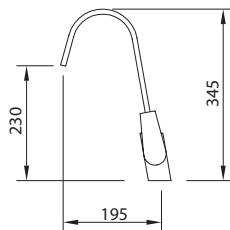

Elizabeth I

FREGADERO

caudal ≤ 5 l/min

Mezclador con aireador, caño fundido giratorio, flexibles M-10 3/8" x 500 mm.

REF.		
61454		-

Elizabeth II

FREGADERO

caudal ≤ 5 l/min

Mezclador con aireador, caño fundido giratorio, flexibles M-10 3/8" x 500 mm.

REF.		
61463		-

Paula

FREGADERO

caudal ≤ 8 l/min

Mezclador con rompeaguas, caño conformado giratorio, flexibles M-10 3/8" x 370 mm.

REF.		
98201		8

Agora **xtreme**

FREGADERO

caudal ≤ 5 l/min

Mezclador con aireador, caño fundido giratorio, flexibles M-10 3/8" x 420 mm.

REF.		
61340		-