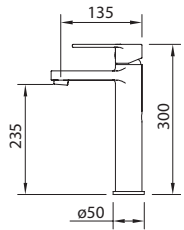

LAVABO 235

caudal ≤ 5 l/min

Mezclador con aireador y flexibles M-10 3/8" x 370 mm.

REF.	📦
NEW 61335	6

LAVABO 85

caudal ≤ 5 l/min

Mezclador con aireador y flexibles M-10 3/8" x 420 mm.

REF.	📦
NEW 61336	6

PRODUCTOS RELACIONADOS

*Ver estos productos en la página indicada del Catálogo Clever 2022

Ref. 98674

Ref. 97395

Ref. 96174

Ref. 90755

Ref. 40170