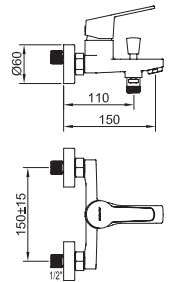

# Panam evo xtreme

Para la salida de ducha

LAVABO 60

caudal  $\leq 5$  l/min

Mezclador con aireador y flexibles M-10 3/8" x 420 mm.

REF.		
61483		12

BAÑO-DUCHA

caudal 10 l/min