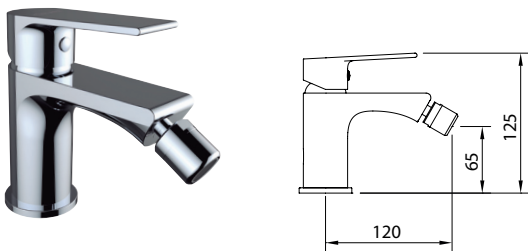

REF.		
61330		8

**DUCHA**

**caudal** ≤ 8 l/min

Mezclador para ducha.  
\*Para otros caudales, consultar.

REF.		
61329		8

**BIDÉ**

**caudal** ≤ 5 l/min

Mezclador con aireador a rótula, flexibles M-10 3/8" x 370 mm.  
\*Para otros caudales, consultar.