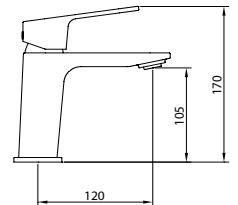

Vogue elegance

LAVABO 245

caudal  $\leq 5$  l/min

Mezclador alto con aireador y flexibles M-10 3/8" x 370 mm.

REF.		
61374		8

LAVABO 105

caudal  $\leq 5$  l/min

Mezclador con aireador y flexibles M-10 3/8" x 420 mm.