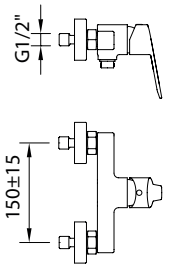

Sistema para ahorrar agua con limitación de caudal en lavabos, duchas y grifos de cocina.

caudal 10 l/min

caudal < 8 l/min

caudal ≤ 5 l/min

Start+eco

LAVABO 100

caudal ≤ 5 l/min

Mezclador con cartucho eco, aireador y flexibles M-10 3/8" x 500 mm.  
\*Para otros caudales, consultar.