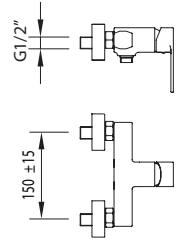

BAÑO-DUCHA

caudal ≤ 8 l/min

Mezclador con aireador baño-ducha, inversor automático.

REF.		
NEW 61339		8