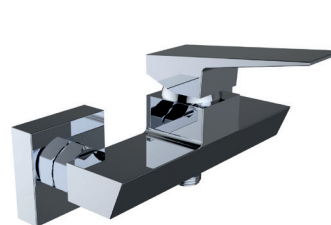

DUCHA

caudal 10 l/min

Mezclador para ducha.

REF.		
61512		-
61451		-