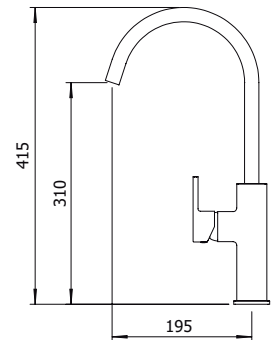

Alpina Oval

FREGADERO

caudal ≤ 5 l/min

Mezclador con aireador, caño giratorio, flexibles M-10 3/8" x 500 mm.

REF.			
61197			5
61198			5
61199			5
61200			5