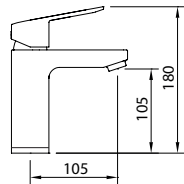

Start+eco

LAVABO 100

caudal ≤ 5 l/min

Mezclador con cartucho eco, aireador y flexibles M-10 3/8" x 500 mm.
*Para otros caudales, consultar.

REF.		
61242		8

DUCHA

caudal ≤ 8 l/min

Mezclador con cartucho eco para ducha.
*Para otros caudales, consultar.

REF.		
61243		8

PRODUCTOS RELACIONADOS

*Ver estos productos en la página indicada del Catálogo Clever 2022