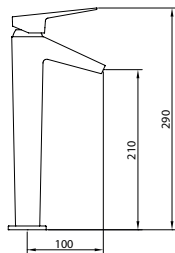

REF.		
61446		-

iclever basin  
98703 necesario

LAVABO EMPOTRAR

caudal  $\leq 5$  l/min

Mezclador empotrable de 1/2" para lavabo

REF.		
61448		-