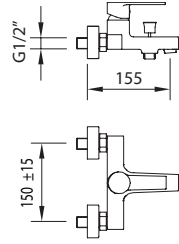

BAÑO-DUCHA

caudal ≤ 8 l/min

Mezclador con aireador baño-ducha, inversor automático.

REF.		
NEW 61339		8

DUCHA

caudal ≤ 8 l/min

Mezclador para ducha.

REF.		
NEW 61338		8

BIDÉ

caudal ≤ 5 l/min

Mezclador con aireador a rótula, flexibles M-10 3/8" x 420 mm.

REF.		
NEW 61337		12

ECONATURE + COLD OPEN

Apertura en frío cuando la maneta está en posición central:

- Menos consumo de agua caliente.

Para una instalación completa, los ahorros representan:

- 25% del consumo de agua caliente.
- 10% del consumo energético de una vivienda.

AHORRO DE AGUA

AHORRO DE ENERGIA