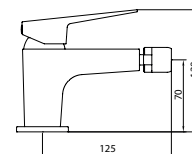

LAVABO 115

caudal ≤ 5 l/min

Mezclador con aireador y flexibles M-10 3/8" x 500 mm.

REF.		
61455		-