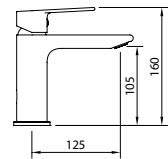

LAVABO 105 BLANCO MATE

caudal ≤ 5 l/min

Mezclador con aireador y flexibles M-10 3/8" x 420 mm.

REF.		
61325		8