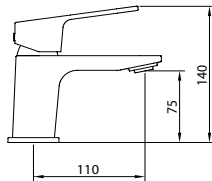

**caudal 10 l/min**

Mezclador para ducha.

REF.		
61389		8
61390		8

**LAVABO 75**

**caudal ≤ 5 l/min**

Mezclador con aireador y flexibles M-10 3/8" x 420 mm.

REF.		
61369		12
61370		12

**BIDÉ 75**