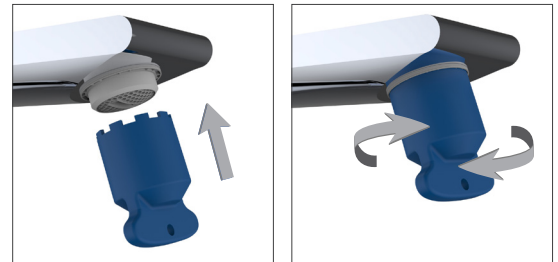

AIREADOR ANTIVANDÁLICO ENRASADO
Ref. 98791

Para una completa seguridad, el aireador antivandálico enrasado requiere una herramienta especial para su desmontaje.