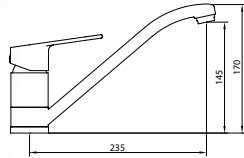

FREGADERO

caudal ≤ 5 l/min

Mezclador con aireador, caño giratorio y flexibles M-10 3/8" x 370 mm.

REF.		
61416		6

FREGADERO

caudal ≤ 5 l/min

Mezclador con aireador, caño fundido giratorio, flexibles M-10 3/8" x 500 mm.

REF.		
61417		4