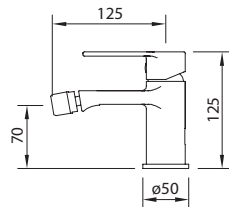

DUCHA

caudal ≤ 8 l/min

Mezclador para ducha.

REF.		
NEW 61338		8