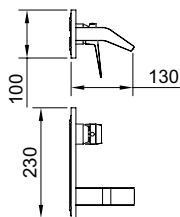

## LAVABO 210

caudal  $\leq 5$  l/min

Mezclador alto con aireador y flexibles M-10 3/8" x 370 mm.

REF.		
61456		-

iclever basin  
98703 necesario