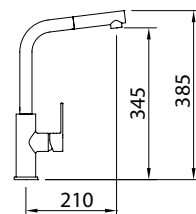

# Agora **xtreme**

FREGADERO

caudal  $\leq 5$  l/min

Mezclador con aireador, caño fundido giratorio, flexibles M-10 3/8" x 420 mm.

REF.		
61340		-

FREGADERO

caudal  $\leq 8$  l/min

Mezclador con aireador, caño giratorio, flexibles M-10 3/8" x 370 mm.