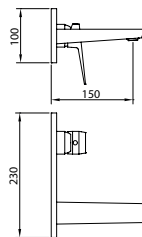

LAVABO EMPOTRAR

caudal ≤ 5 l/min

Mezclador empotrable de 1/2" para lavabo

REF.		
61448		-