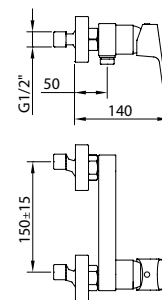

Para la salida de ducha

BAÑO-DUCHA

caudal 10 l/min

Mezclador con aireador baño-ducha, inversor automático.

REF.		☐
61410		8
61411		8

DUCHA

caudal 10 l/min

Mezclador para ducha.

REF.		☐
61412		8
61413		8

AIREADOR ORIENTABLE

Para mayor comodidad durante su uso. El ángulo de la salida de agua se puede ajustar directamente en el aireador: $\pm 6^\circ$ hasta $\pm 10^\circ$.