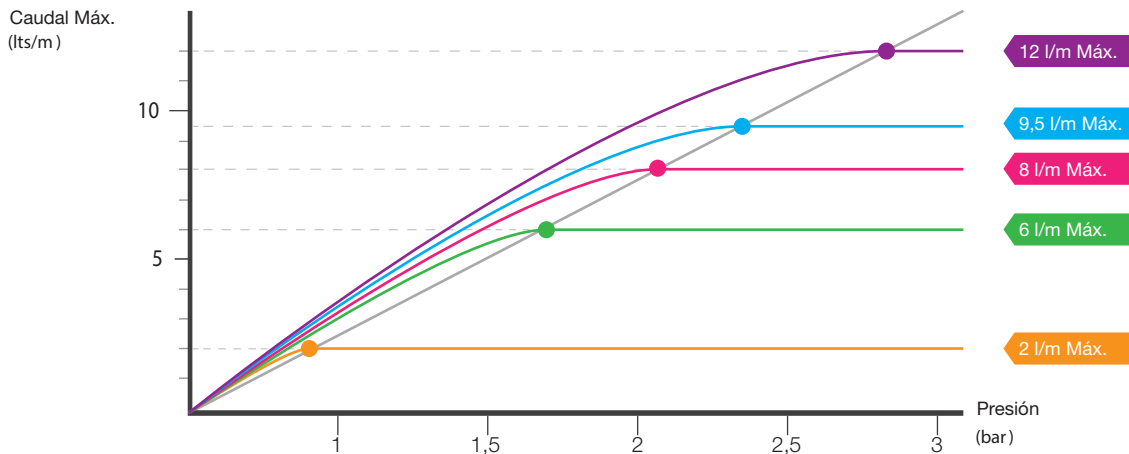

Ya sea por cuidar el **medio ambiente**, enseñar a nuestros hijos a cuidar el planeta o por economizar en la factura a final de mes, lo cierto es que hay muchos sistemas para ahorrar agua y/o energía.

Aireador con límite de caudal máximo

Para limitar el caudal máximo, se utiliza un aireador que incorpora dicha función. Este elemento, permite con un solo dispositivo una protección contra los residuos de cal, reducción de ruido y salpicaduras, y limitar el caudal máximo independiente de la presión, consiguiendo así un ahorro de agua y reducir el coste energético. Aplicable en grifos de lavabo, bidet y ducha.