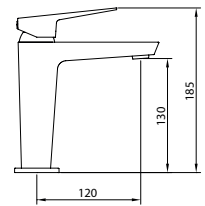

# Elizabeth I

LAVABO 230

caudal  $\leq 5$  l/min

Mezclador alto con aireador y flexibles M-10 3/8" x 370 mm.

REF.		
61447		-

LAVABO 130

caudal  $\leq 5$  l/min

Mezclador con aireador y flexibles M-10 3/8" x 500 mm.