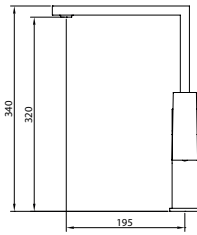

# Elizabeth I

FREGADERO

caudal  $\leq 5$  l/min

Mezclador con aireador, caño fundido giratorio, flexibles M-10 3/8" x 500 mm.

REF.		
61454		-