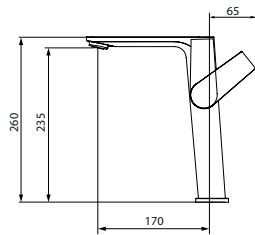

Mezclador con aireador y flexibles M-10 3/8" x 450 mm.

REF.		
<b>NEW</b> 61720		-
<b>NEW</b> 61721		-

LAVABO 145 NEGRO MATE

caudal ≤ 5 l/min

Mezclador con aireador y flexibles M-10 3/8" x 450 mm.

REF.		
<b>NEW</b> 61722		-
	<b>black</b>	