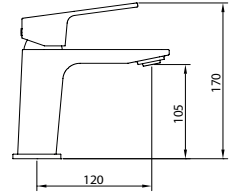

caudal ≤ 5 l/min

Mezclador alto con aireador y flexibles M-10 3/8" x 370 mm.

REF.		
61375		8

LAVABO 105

caudal ≤ 5 l/min

Mezclador con aireador y flexibles M-10 3/8" x 420 mm.

REF.		
61373		12