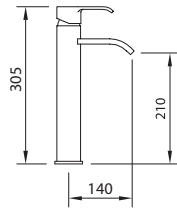

Caiman **xtreme**

LAVABO 210

caudal ≤ 8 l/min

Mezclador alto con rompeaguas y flexibles M-10 3/8" x 370 mm.
*Para otros caudales, consultar.

REF.		
98186		6
98194	 	6

LAVABO 80

caudal ≤ 8 l/min

Mezclador con rompeaguas y flexibles M-10 3/8" x 370 mm.
*Para otros caudales, consultar.

REF.		
98185		8
98192	 	8

PRODUCTOS RELACIONADOS

*Ver estos productos en la página indicada del Catálogo Clever 2022