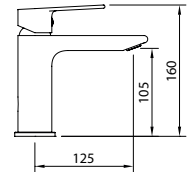

LAVABO 240 caudal ≤ 5 l/min

Mezclador alto con aireador y flexibles M-10 3/8" x 370 mm.
*Para otros caudales, consultar.

REF.		
61320		8

LAVABO 105 caudal ≤ 5 l/min

Mezclador con aireador y flexibles M-10 3/8" x 420 mm.
*Para otros caudales, consultar.

REF.		
61323		8

PRODUCTOS RELACIONADOS *Ver estos productos en la página indicada del Catálogo Clever 2022