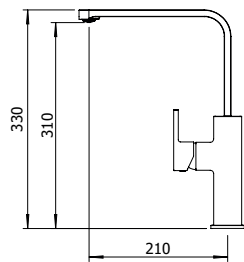

Alpina Square

FREGADERO

caudal ≤ 5 l/min

Mezclador con aireador, caño giratorio, flexibles M-10 3/8" x 500 mm.

REF.			
61193			5
61194			5
61195			5
61196			5