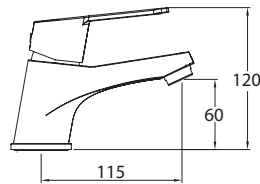

# Panam evo xtreme

Para la salida de ducha

LAVABO 60

caudal  $\leq 5$  l/min

Mezclador con aireador y flexibles M-10 3/8" x 420 mm.

REF.		
61483		12

BAÑO-DUCHA

caudal 10 l/min