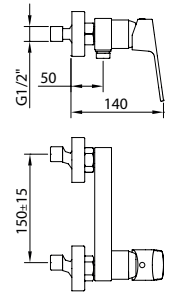

DUCHA

caudal 10 l/min

Mezclador para ducha.

REF.		
61389		8
61390		8