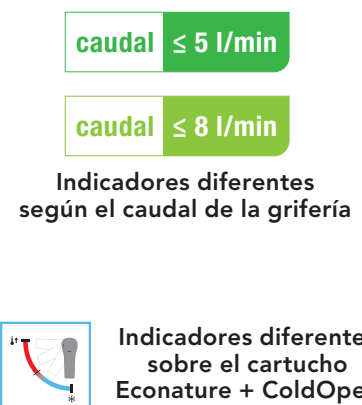

Cómo se refleja en el catálogo...