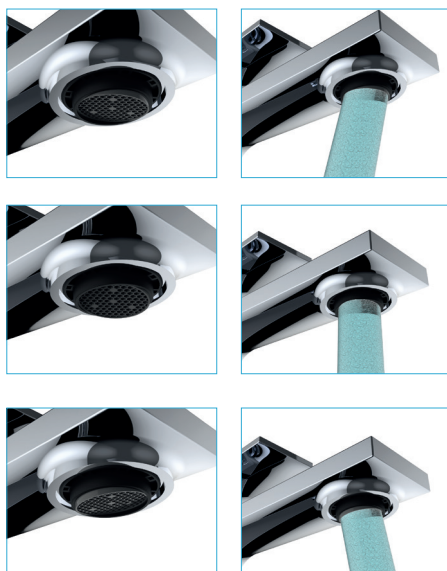

### AIREADOR ORIENTABLE

Para mayor comodidad durante su uso. El ángulo de la salida de agua se puede ajustar directamente en el aireador:  $\pm 6^\circ$  hasta  $\pm 10^\circ$ .

Vogue xtreme · 61410  
Baño-ducha