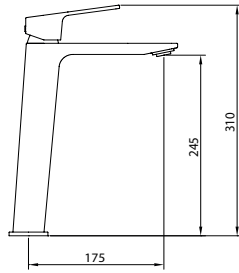

LAVABO 245

caudal ≤ 5 l/min

Mezclador alto con aireador y flexibles M-10 3/8" x 370 mm.

REF.		
61375		8

caudal ≤ 5 l/min

Mezclador con aireador y flexibles M-10 3/8" x 420 mm.

REF.		
61373		12

LAVABO 75

caudal ≤ 5 l/min

Mezclador con aireador y flexibles M-10 3/8" x 420 mm.

REF.		
61403		12
61404		12

BIDÉ 75

caudal ≤ 5 l/min

Mezclador con aireador a rótula, flexibles M-10 3/8" x 420 mm.

REF.		
61408		12
61409		12

**SISTEMA
COLD OPEN**

Ahorro de energía, gracias a la apertura en frío.

**INDICADORES DIFERENTES SEGÚN
EL CAUDAL DE LA GRIFERÍA**

Sistema ecológico con limitación del caudal máximo, ≤ 5 l/min, ≤ 8 l/min o ≤ 10 l/min.