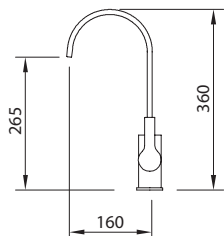

# Agora **xtreme**

FREGADERO

caudal  $\leq 5$  l/min

Mezclador con aireador, caño fundido giratorio, flexibles M-10 3/8" x 420 mm.

REF.		
61340		-

FREGADERO

caudal  $\leq 8$  l/min

Mezclador con aireador, caño giratorio, flexibles M-10 3/8" x 370 mm.