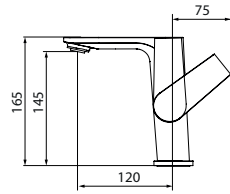

## LAVABO EMPOTRADO MURAL

caudal  $\leq 5$  l/min

Mezclador empotrable de 1/2", caño mural de 1/2", con aireador, longitud 180mm.

\*Para otros caudales, consultar.

REF.		
61327		8

LAVABO 145

caudal ≤ 5 l/min