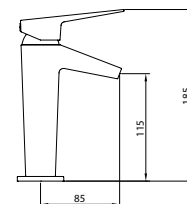

LAVABO 115

caudal ≤ 5 l/min

Mezclador con aireador y flexibles M-10 3/8" x 500 mm.

REF.		
61455		-