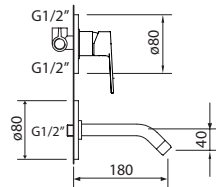

LAVABO 105 NEGRO MATE

caudal ≤ 5 l/min

Mezclador con aireador y flexibles M-10 3/8" x 420 mm.

REF.		
61324		8

LAVABO EMPOTRADO MURAL

caudal ≤ 5 l/min

Mezclador empotrable de 1/2", caño mural de 1/2", con aireador, longitud 180mm.

*Para otros caudales, consultar.

REF.		
61326		8

LAVABO EMPOTRADO MURAL

caudal ≤ 5 l/min

Mezclador empotrable de 1/2", caño mural de 1/2", con aireador, longitud 180mm.

*Para otros caudales, consultar.

REF.		
61327		8