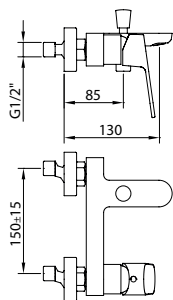

Para la salida de ducha

BAÑO-DUCHA

caudal 10 l/min

Mezclador con aireador baño-ducha, inversor automático.

REF.		☐
61410		8
61411		8