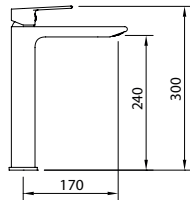

LAVABO 240 caudal ≤ 5 l/min

Mezclador alto con aireador y flexibles M-10 3/8" x 370 mm.
*Para otros caudales, consultar.

REF.		
61320		8

LAVABO 105 caudal ≤ 5 l/min

Mezclador con aireador y flexibles M-10 3/8" x 420 mm.
*Para otros caudales, consultar.

REF.		
61323		8

PRODUCTOS RELACIONADOS *Ver estos productos en la página indicada del Catálogo Clever 2022