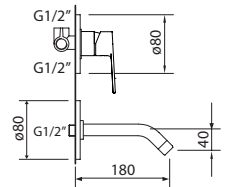

LAVABO 105 NEGRO MATE

caudal ≤ 5 l/min

Mezclador con aireador y flexibles M-10 3/8" x 420 mm.

REF.		
61324		8

LAVABO EMPOTRADO MURAL

caudal ≤ 5 l/min

Mezclador empotrable de 1/2", caño mural de 1/2", con aireador, longitud 180mm.

*Para otros caudales, consultar.

REF.		
61326		8

LAVABO EMPOTRADO MURAL

caudal ≤ 5 l/min

Mezclador empotrable de 1/2", caño mural de 1/2", con aireador, longitud 180mm.

*Para otros caudales, consultar.

REF.		
61327		8