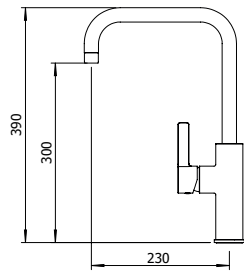

Alpina Right

FREGADERO

caudal ≤ 5 l/min

Mezclador con aireador, caño giratorio, flexibles M-10 3/8" x 500 mm.

REF.			
61185			5
61186			5
61187			5
61188			5