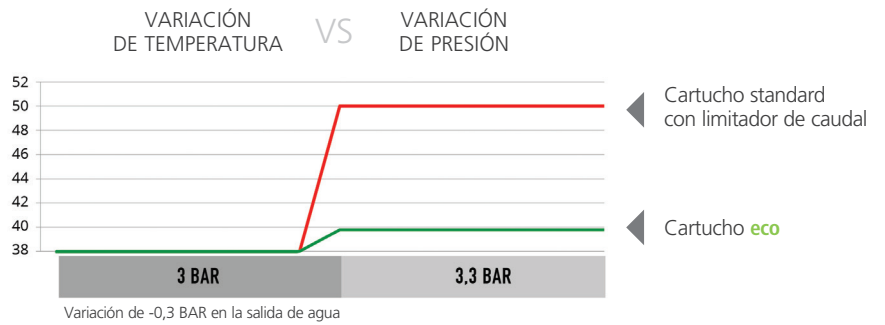

CARTUCHO ECO

Los cartuchos eco han sido diseñados para limitar el caudal. Permite ahorrar agua y proporciona un máximo confort.

Reduce las oscilaciones de la temperatura

Cuando el limitador de caudal se usa con un cartucho standard, el usuario puede experimentar cambios significativos en la temperatura del agua.

Pero con el cartucho **eco** se consigue una **temperatura estable perfecta** frente las variaciones de presión de agua fría y caliente en bajos caudales.