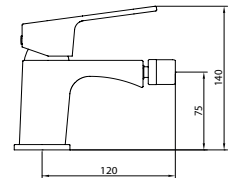

caudal ≤ 5 l/min

Mezclador con aireador y flexibles M-10 3/8" x 420 mm.

REF.		
61403		12
61404		12

BIDÉ 75