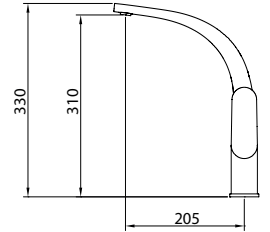

FREGADERO

caudal ≤ 5 l/min

Mezclador con aireador, caño giratorio y flexibles M-10 3/8" x 370 mm.

REF.		
61416		6

FREGADERO

caudal ≤ 5 l/min

Mezclador con aireador, caño fundido giratorio, flexibles M-10 3/8" x 500 mm.

REF.		
61417		4