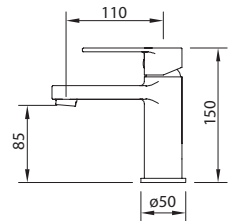

LAVABO 235

caudal ≤ 5 l/min

Mezclador con aireador y flexibles M-10 3/8" x 370 mm.

REF.	📦
NEW 61335	6

LAVABO 85

caudal ≤ 5 l/min

Mezclador con aireador y flexibles M-10 3/8" x 420 mm.

REF.	📦
NEW 61336	6

PRODUCTOS RELACIONADOS

*Ver estos productos en la página indicada del Catálogo Clever 2022

Ref. 98674

Ref. 97395

Ref. 96174

Ref. 90755

Ref. 40170