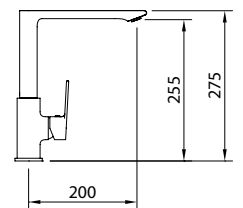

Agora **xtreme**