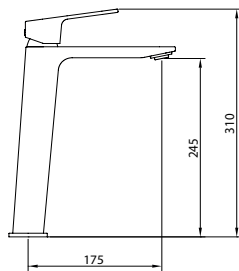

Vogue elegance

LAVABO 245

caudal ≤ 5 l/min

Mezclador alto con aireador y flexibles M-10 3/8" x 370 mm.

REF.		
61374		8

LAVABO 105

caudal ≤ 5 l/min

Mezclador con aireador y flexibles M-10 3/8" x 420 mm.

REF.		
61371		12
61372		12

PRODUCTOS RELACIONADOS

*Ver estos productos en la página indicada del Catálogo Clever 2022

p.322

Ref. 98674

p.321

Ref. 96174

p.321

Ref. 40170

p.340

Ref. 99451