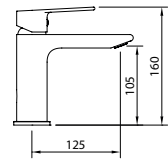

Ref. 98791

Para mayor comodidad durante su uso. El ángulo de la salida de agua se puede ajustar directamente en el aireador: ± 6 ° hasta ± 10 °.