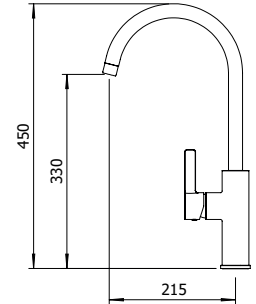

Alpina Round

eco
clever

FREGADERO

caudal ≤ 5 l/min

Mezclador con aireador, caño giratorio, flexibles M-10 3/8" x 500 mm.

REF.			
61189			5
61190			5
61191			5
61192			5