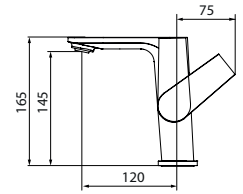

## LAVABO EMPOTRADO MURAL

caudal  $\leq 5$  l/min

Mezclador empotrable de 1/2", caño mural de 1/2", con aireador, longitud 180mm.

\*Para otros caudales, consultar.

REF.		
61327		8

LAVABO 145

caudal ≤ 5 l/min