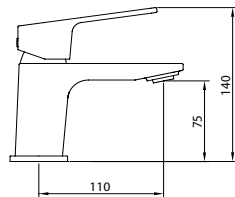

caudal  $\leq 5$  l/min

Mezclador alto con aireador y flexibles M-10 3/8" x 370 mm.

REF.		
61375		8

LAVABO 105

caudal  $\leq 5$  l/min

Mezclador con aireador y flexibles M-10 3/8" x 420 mm.

REF.		
61373		12