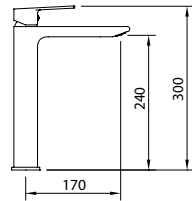

LAVABO 105 BLANCO MATE

caudal ≤ 5 l/min

Mezclador con aireador y flexibles M-10 3/8" x 420 mm.

REF.		
61325		8