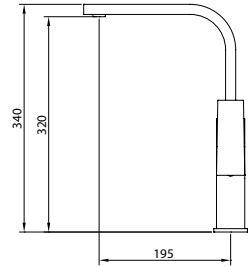

Elizabeth II

FREGADERO

caudal ≤ 5 l/min

Mezclador con aireador, caño fundido giratorio, flexibles M-10 3/8" x 500 mm.

REF.		
61463		-