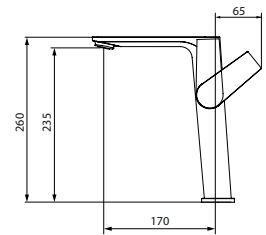

Mezclador con aireador y flexibles M-10 3/8" x 450 mm.

REF.		
<b>NEW</b> 61720		-
<b>NEW</b> 61721		-

LAVABO 145 NEGRO MATE

caudal ≤ 5 l/min

Mezclador con aireador y flexibles M-10 3/8" x 450 mm.

REF.		
<b>NEW</b> 61722		-
	<b>black</b>	