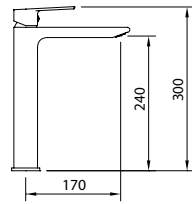

Ref. 98791

Para mayor comodidad durante su uso. El ángulo de la salida de agua se puede ajustar directamente en el aireador: ± 6 ° hasta ± 10 °.