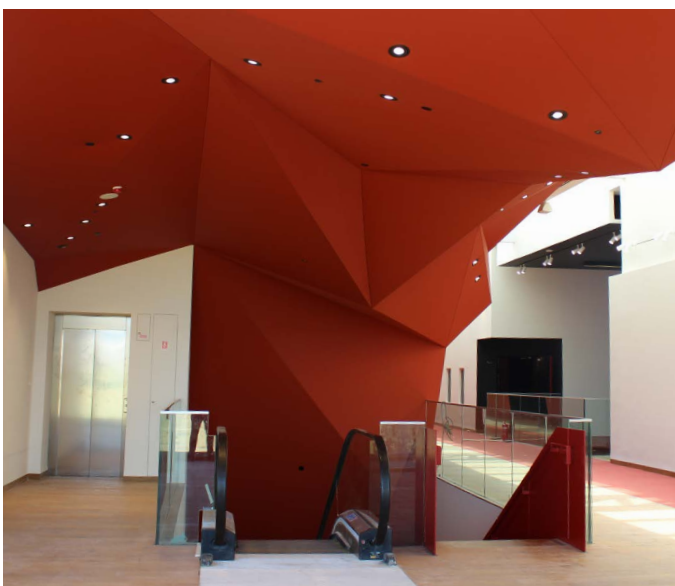

Centre commercial • Shopping centre • Einkaufszentrum

Shopping Mall «Globus Max» - ISRAËL
Plafond acoustique couleur «Terracotta» effet 3D - Installation : Art Cover

Hôtel Blue Lagoon - ISLANDE

Plafonds acoustiques blanc et couleur - Architecte : Basalt Architects - Installation : ENSO