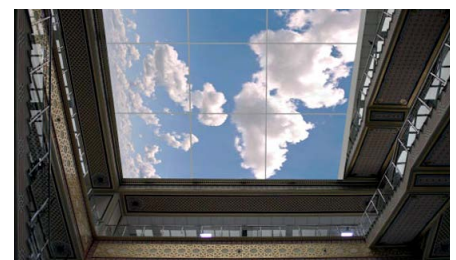

**Centre de réhabilitation - Istanbul
TURQUIE** - Plafond rétroéclairé
Architecte : Filiz Yilmaz
Installation : TTI Elektrik Elektronik

ALLEMAGNE
Création d'un plafond imprimé en
trompe-l'oeil, translucide
Installation : Baumann Spanndecke