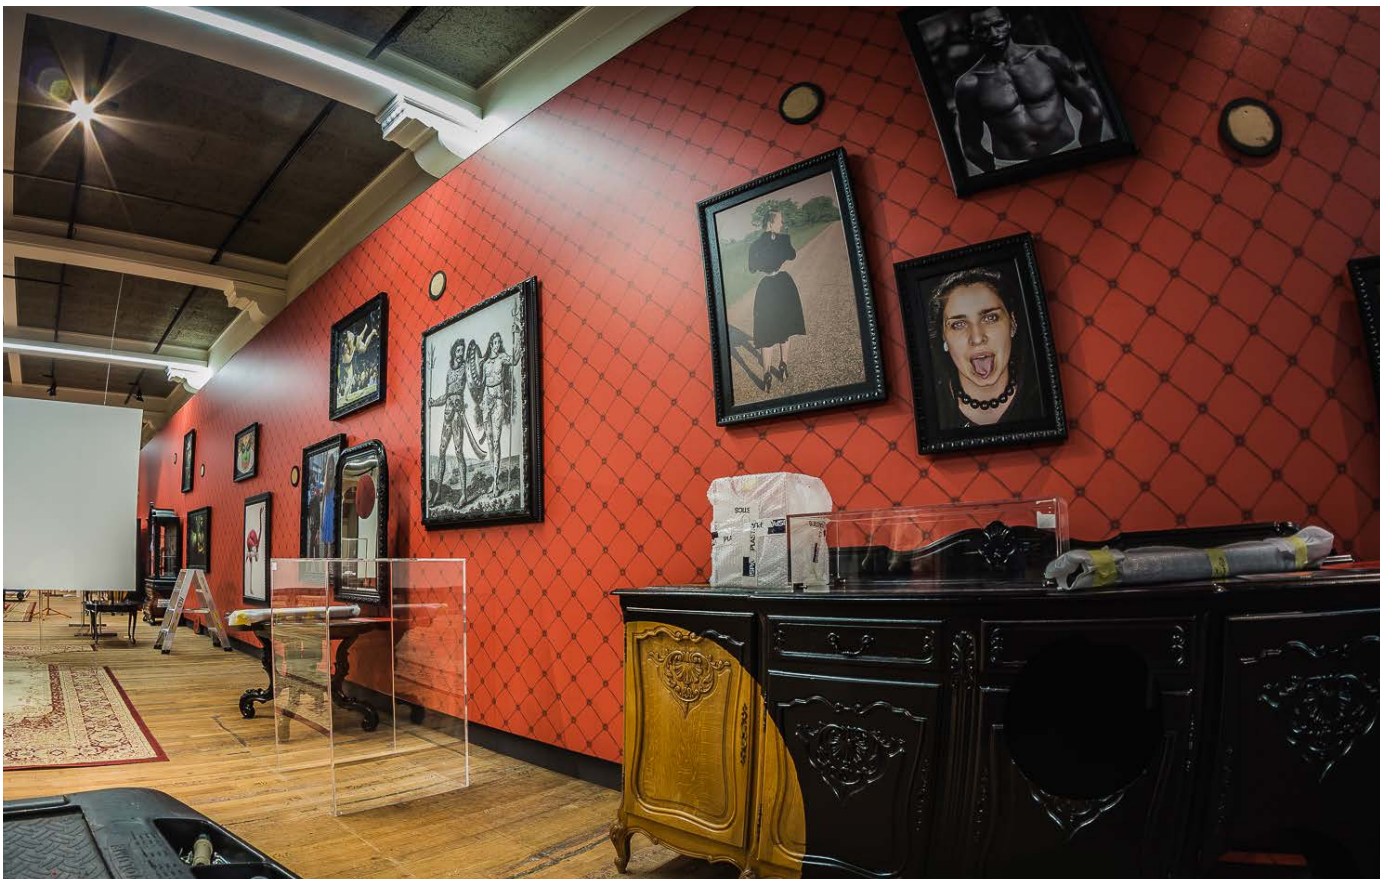

Exposition temporaire - PAYS-BAS
Murs imprimés personnalisés - Installation : CITY OUTDOOR Media