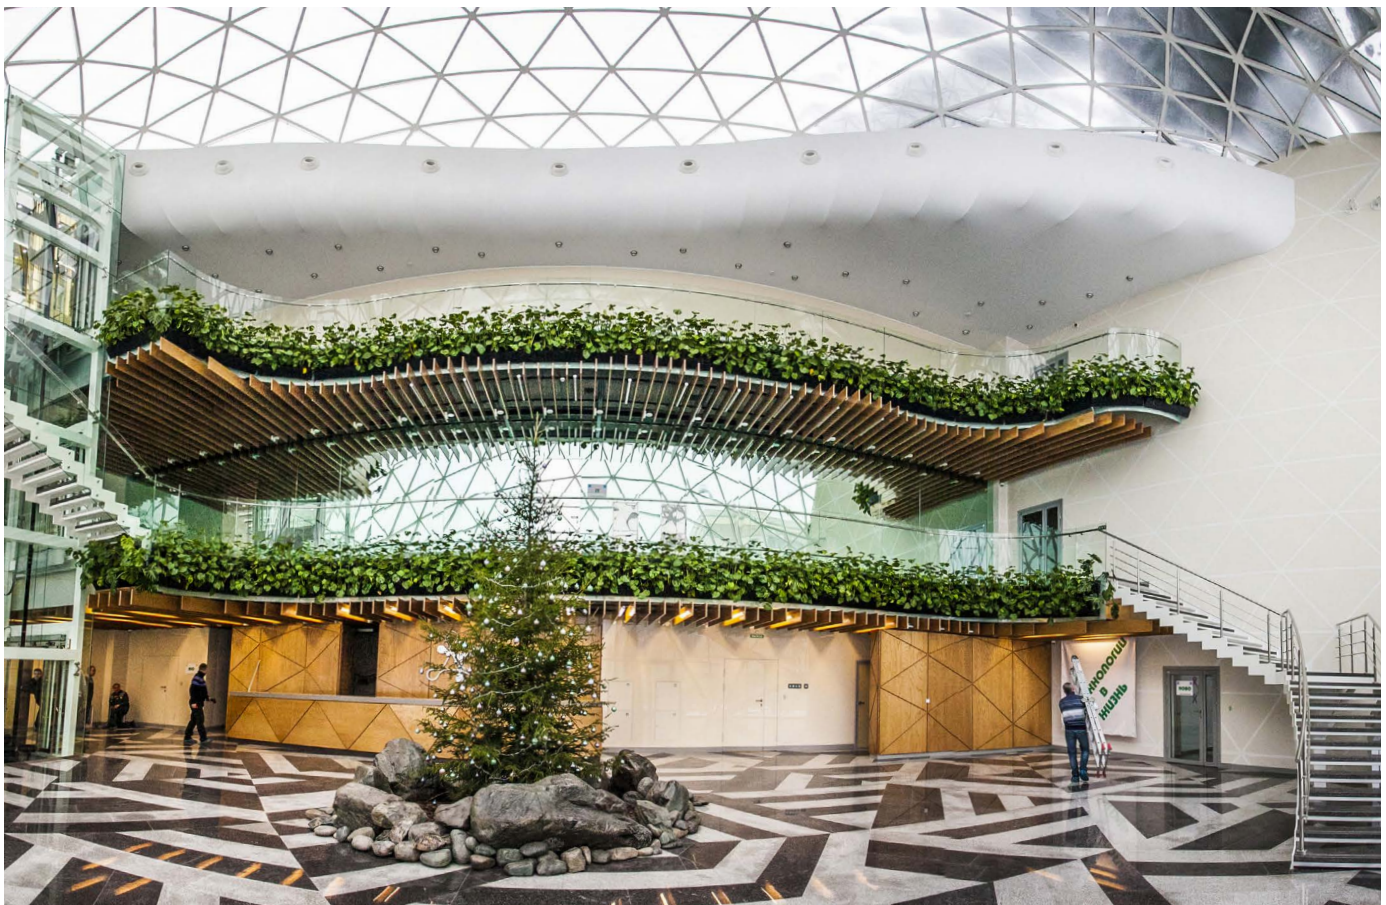

Salle de conférence • Conference room • Konferenzraum

Salle de conférence - RUSSIE

Cadres suspendus rétroéclairés et murs imprimés rétroéclairés - Installation : CLIPSO UNION

Bridge Church - ROYAUME-UNI

Cadres acoustiques suspendus blanc, avec éclairage LED RGB - Installation : Acoustic GRG

Biotechnopark Koltsovo - RUSSIE

Plafond blanc - Installation : Potolkovaya Kampaniya, Novosibirsk

Fannie-Mae Offices - USA

Mur imprimé rétroéclairé - Installation : Fabric Wall Concepts

Magasin d'optique - LUXEMBOURG