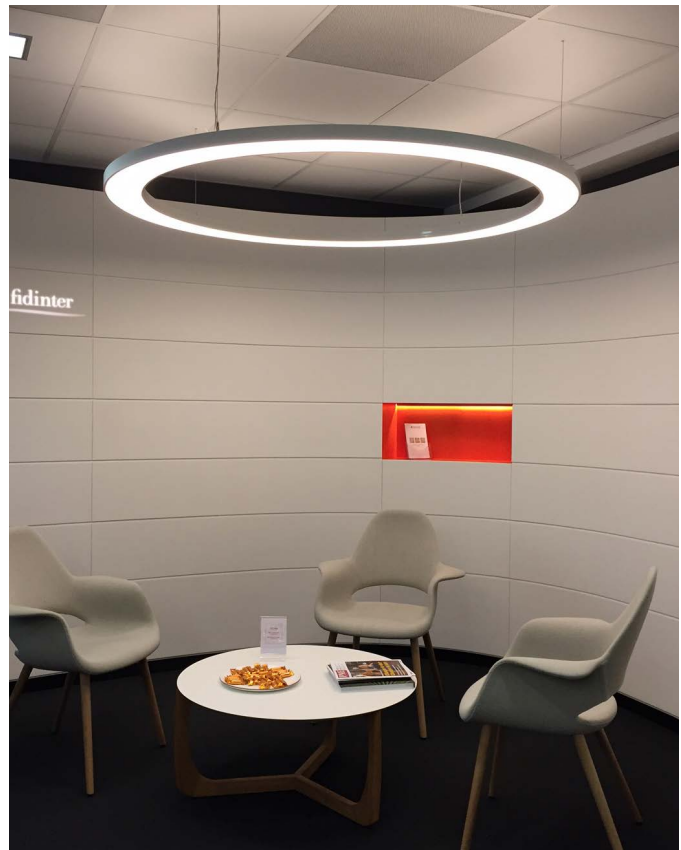

Bureaux - INDE

Plafond blanc avec intégration lumineuse et encadrement rétroéclairé - Installation : Nakshatra

Réception de bureau - SUISSE

Cadre custom rétroéclairé sur mesure - Installation : LINSI TECH