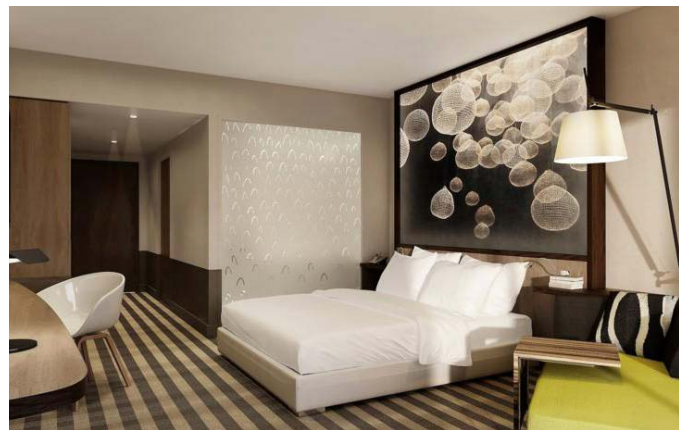

Hôtel Pointe Simon - Martinique - FRANCE
Cadres rétroéclairés imprimés - Installation : DL2A