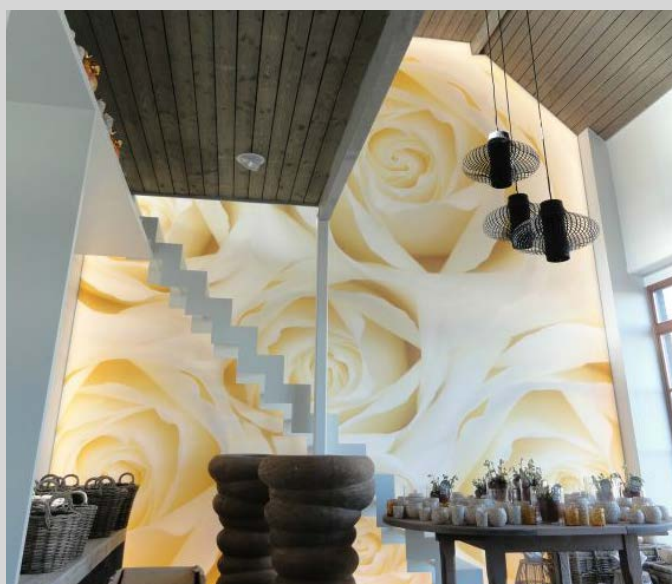

Boutique - BELGIQUE
Mur imprimé - Installation : MonaVisa