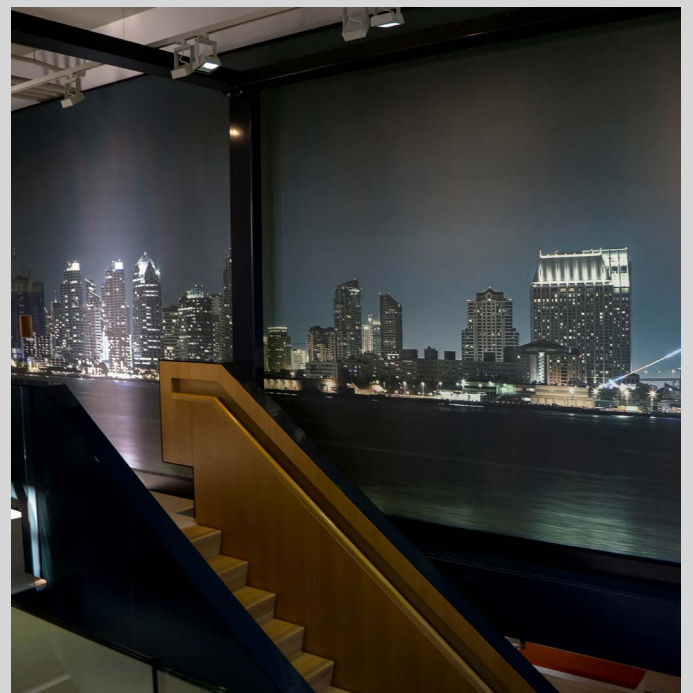

Hall d'accueil - PAYS-BAS

Mur imprimé - Installation : CITY OUTDOOR Media

Hôtel Dina Morgabine Hermitage - La Réunion - FRANCE
Cadre mural imprimé - Installation : Côte Bleue Installation

Restaurant Imagix - BELGIQUE
Cadres muraux imprimés noir & blanc - Installation : MonaVisa