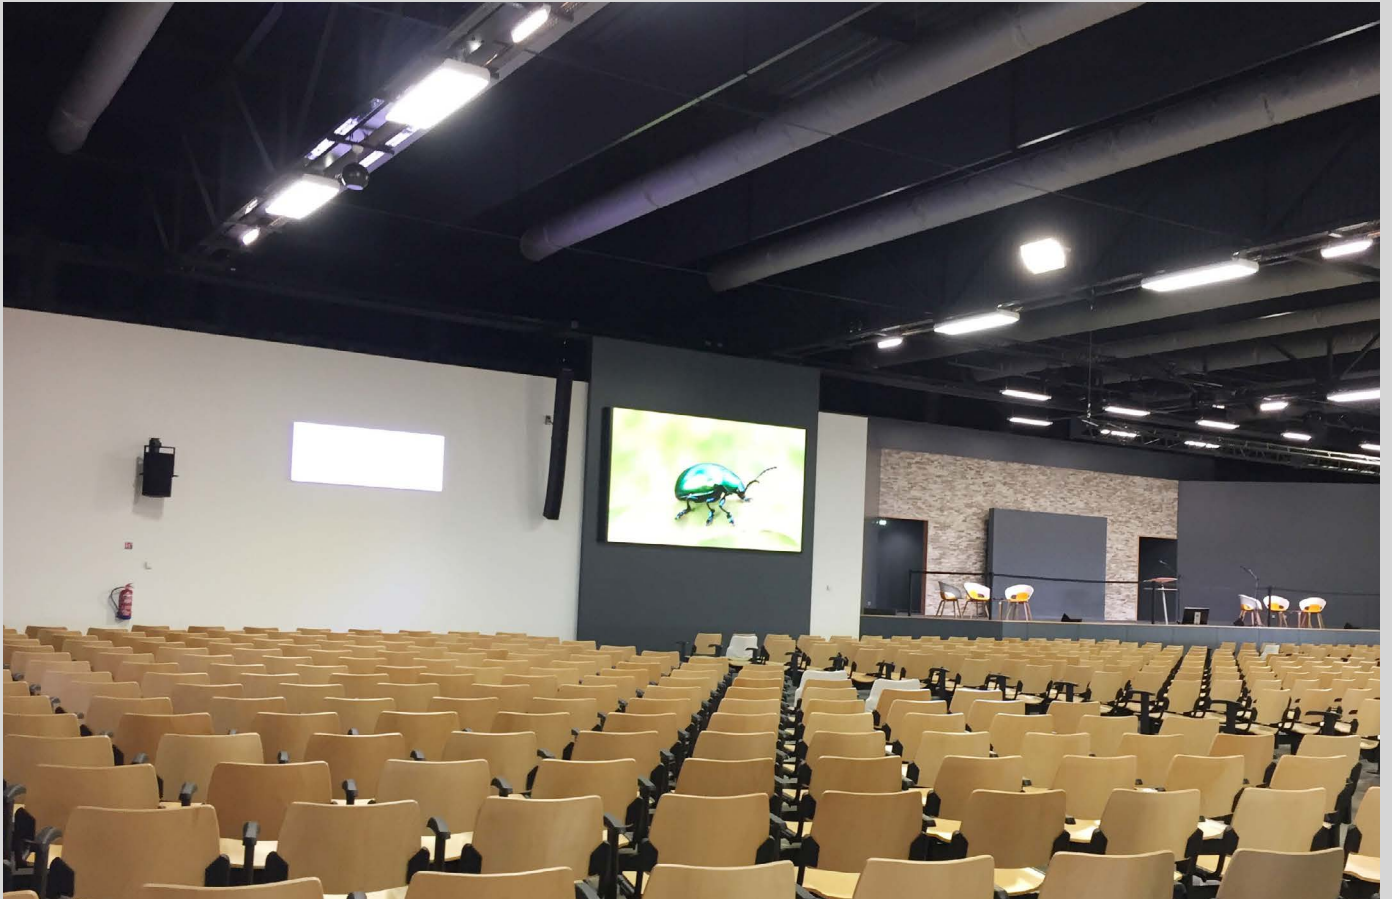

Salle de conférence • Conference room • Konferenzraum

Salle de congrès - FRANCE
Baffles acoustiques couleur «Anthracite» - Installation : ACTEF

Conseil de l'Europe - FRANCE
Mur acoustique blanc - Installation : ATOUDECOR