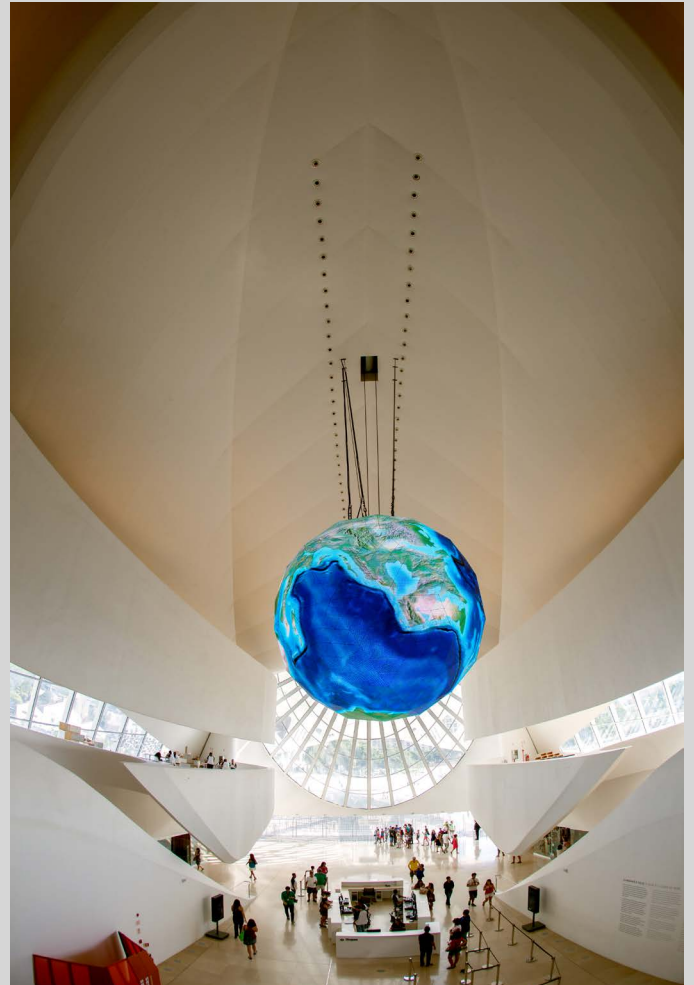

Divers • Miscellaneous • Verschiedenes

Musée de Demain - BRÉSIL - Habillage du plafond et des rampants en toile acoustique blanche
Architecte : Santiago Calatrava - Installation : Diarco Importação e Comércio de Materiais de Acabamento Ltda