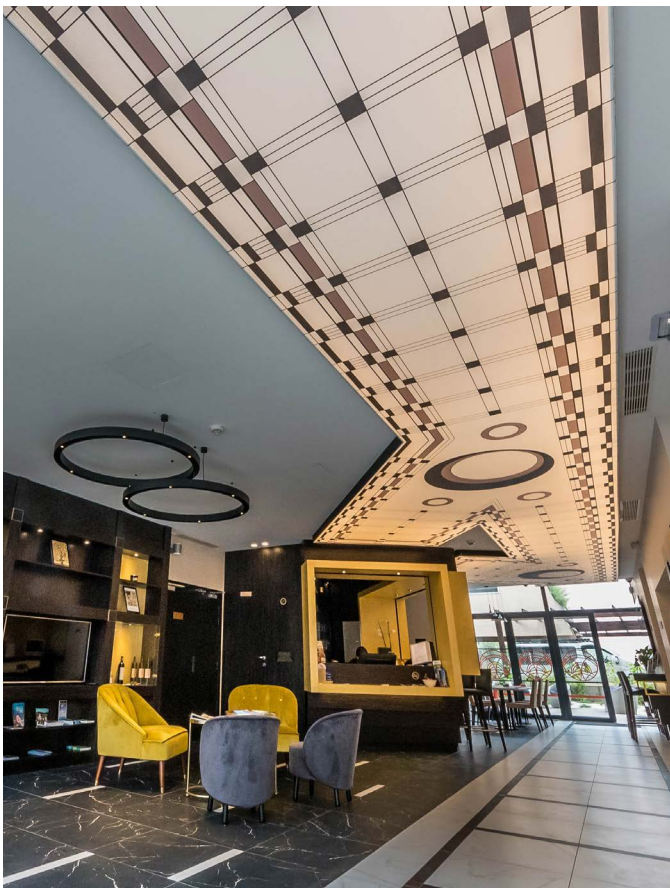

Hôtel Pointe Simon - Martinique - FRANCE
Cadres rétroéclairés imprimés - Installation : DL2A