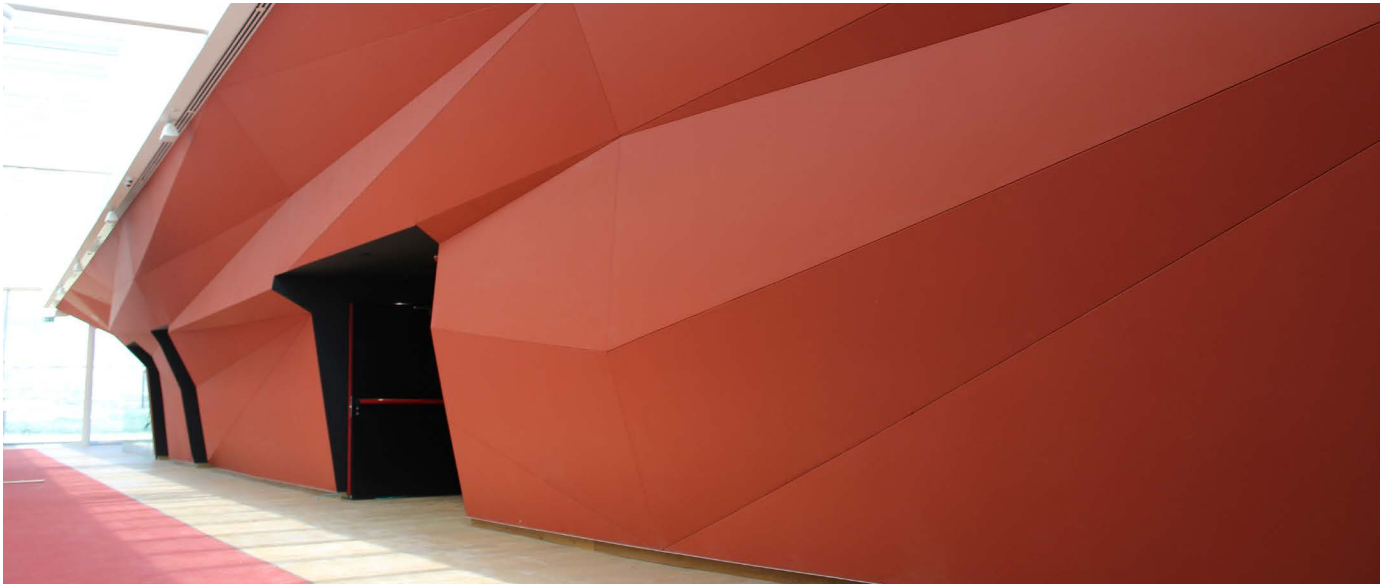

Centre commercial • Shopping centre • Einkaufszentrum

Shopping Mall «Globus Max» - ISRAËL
Plafond acoustique couleur «Terracotta» effet 3D - Installation : Art Cover