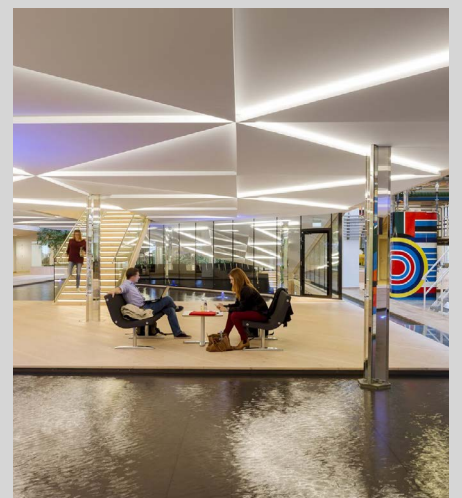

Gare de Nice - FRANCE
Murs acoustiques couleur «Paille» - Installation : CLIBAT

Bureaux - INDE
Plafond blanc - Installation : Nakshatra

IBC Innovation Factory - DANEMARK

Plafonds suspendus acoustiques - Architecte : schmidt hammer lassen architects - Installation : Ralbo Aps

Exposition • Exhibition • Ausstellung

Exposition Anywhere, Anywhere Out of The World au Palais de Tokyo - Paris - FRANCE
Plafonds suspendus, dalles lumineuses, mur lumineux, mur concave - Artiste : Philippe Parreno - Installation : CLIPSO