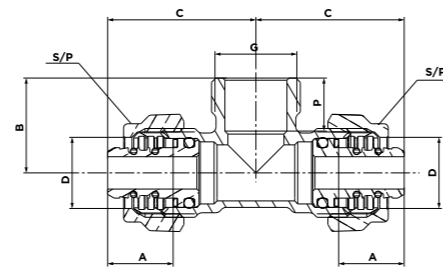

RACCORD DROIT T FEMELLE
FEMALE STRAIGHT PRESS COUPLING

Code / Article	D	G	A	B	C	E	F	P	I	S/P
13MVA03	16	3/8"	5	9	29	23	13	9	26	21
13B4A03	16	3/4"	5	9	28	23	18	12	26	29
13A0A03	16	1/2"	5	9	28	23	15	10	26	23
13AAA03	20	1/2"	5	9	28	27	15	10	26	23
13B8A03	20	3/4"	5	9	28	27	18	11	26	29
13BBA03	26	1"	5	9	30	33	20	14	28	36
13BCA03	32	1"	5	9	30	39	21	16	28	36
13HUA03	32	1 1/4"	5	9	30	39	21	16	28	47

RACCORDS À VISSER SCREW FITTINGS

SOPALPEX

REDUCTION EN TE CENTRALE À VISSER TEE REDUCING COUPLING

Code / Article	D	D1	A	A1	B	C	S/P(1)	S/P(2)
13GTA03	20	16	16	15	36	37	29	24
13Q9A03	26	16	19	15	40	45	37	24
13R4A03	26	20	19	16	44	44	37	29

REDUCTION EN TE 2 CÔTÉS À VISSER TEE REDUCING 2 SIDES

Code / Article	D	D1	A	A1	B	C	S/P(1)	S/P(2)
13R5A03	20	16	16	15	35	37	29	24

RACCORD EN TE TT MÂLE MALE SCREW TEE

Code / Article	D	G	A	B	C	P	S/P
13GBA03	16	1/2"	15	22	34	12	24
13RNA03	20	1/2"	16	23	37	8	29
13PAA03	26	1"	19	32	48	12	37