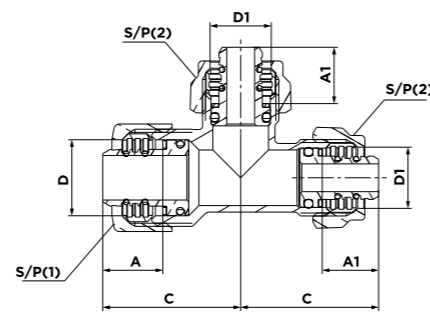

RACCORD DROIT T FEMELLE
FEMALE STRAIGHT PRESS COUPLING

Code / Article	D	G	A	B	C	E	F	P	I	S/P
13MVA03	16	3/8"	5	9	29	23	13	9	26	21
13B4A03	16	3/4"	5	9	28	23	18	12	26	29
13A0A03	16	1/2"	5	9	28	23	15	10	26	23
13AAA03	20	1/2"	5	9	28	27	15	10	26	23
13B8A03	20	3/4"	5	9	28	27	18	11	26	29
13BBA03	26	1"	5	9	30	33	20	14	28	36
13BCA03	32	1"	5	9	30	39	21	16	28	36
13HUA03	32	1 1/4"	5	9	30	39	21	16	28	47

RACCORDS À VISSER SCREW FITTINGS

SOPALPEX

REDUCTION EN TE CENTRALE À VISSER TEE REDUCING COUPLING

Code / Article	D	D1	A	A1	B	C	S/P(1)	S/P(2)
13GTA03	20	16	16	15	36	37	29	24
13Q9A03	26	16	19	15	40	45	37	24
13R4A03	26	20	19	16	44	44	37	29

REDUCTION EN TE 2 CÔTÉS À VISSER TEE REDUCING 2 SIDES

Code / Article	D	D1	A	A1	B	C	S/P(1)	S/P(2)
13R5A03	20	16	16	15	35	37	29	24

RACCORD EN TE TT MÂLE MALE SCREW TEE

Code / Article	D	G	A	B	C	P	S/P
13GBA03	16	1/2"	15	22	34	12	24
13RNA03	20	1/2"	16	23	37	8	29
13PAA03	26	1"	19	32	48	12	37