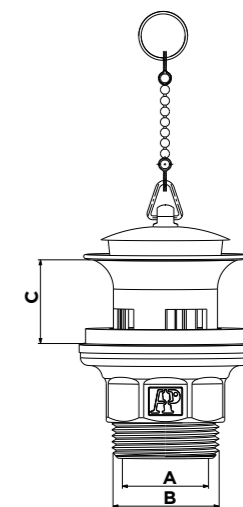

BONDE NM + CHAINETTE
WASH BASIN DRAINER WITH PLUG AND CHAIN
NEW MODEL

Code	A	B	C MAX	C MIN
1914A10	32	G1" 1/4	50	33