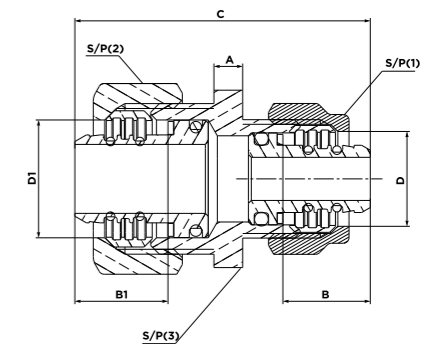

Code / Article	D	G	A	B	C	E	F	P	I
13AMA03	16	1/2"	5	24	43	23	23	12	26
13CYA03	20	1/2"	5	24	43	27	23	12	26
13CZA03	20	3/4"	5	28	47	27	30	13	26

RACCORDS À VISSER
SCREW FITTINGS
SOPALPEX

RACCORD DROIT TT
 STRAIGHT SCREW COUPLING

Code / Article	D	A	B	C	S/P(1)	S/P(2)
13E7A03	16	5	15	50	24	23
13E9A03	20	6	16	53	29	27
13EAA03	26	6	19	61	37	36

REDUCTION DROITE À VISSER
 STRAIGHT SCREW COUPLING

Code / Article	D	D1	A	B	B1	C	S/P(1)	S/P(2)	S/P(3)
13GPA03	16	20	5	15	16	51	24	29	27