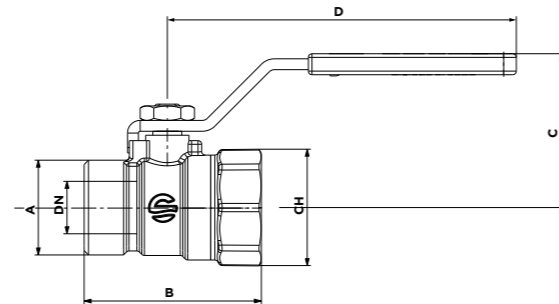

VANNE A BS MM AVEC LEVIER

MM BALL VALVE WITH LEVER HANDLE

Code article	A	DN	B	C	D	CH
01CUA03	1/2"	12	55	45	95	24
01CRA03	3/4"	15	55	45	95	30
01FZA03	1"	20	60	54	118	37

VANNE A BS MF AVEC LEVIER

MF BALL VALVE WITH LEVER HANDLE