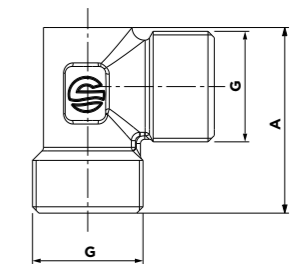

Code article	G	A
1479A01	3/4"	45
1480A01	1"	55