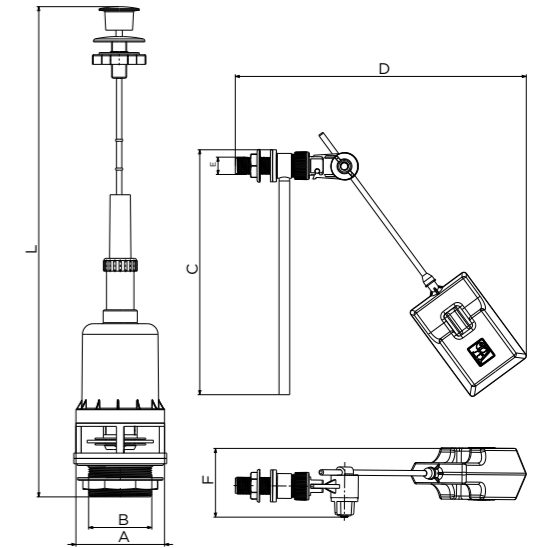

Ajouter les plaques de commandes
61APA04-1 et 61AQA04-1
61CJA91 et 61CKA91

Code article	A (Cm)	B (Cm)	H (Cm)	C (Cm)
61BYA00	49	76	106	8

Mise a jour rendu

VIDAGES DRAINERS

MÉCANISME DE CHASSE À TIRETTE PULL FLUSH MECHANISM