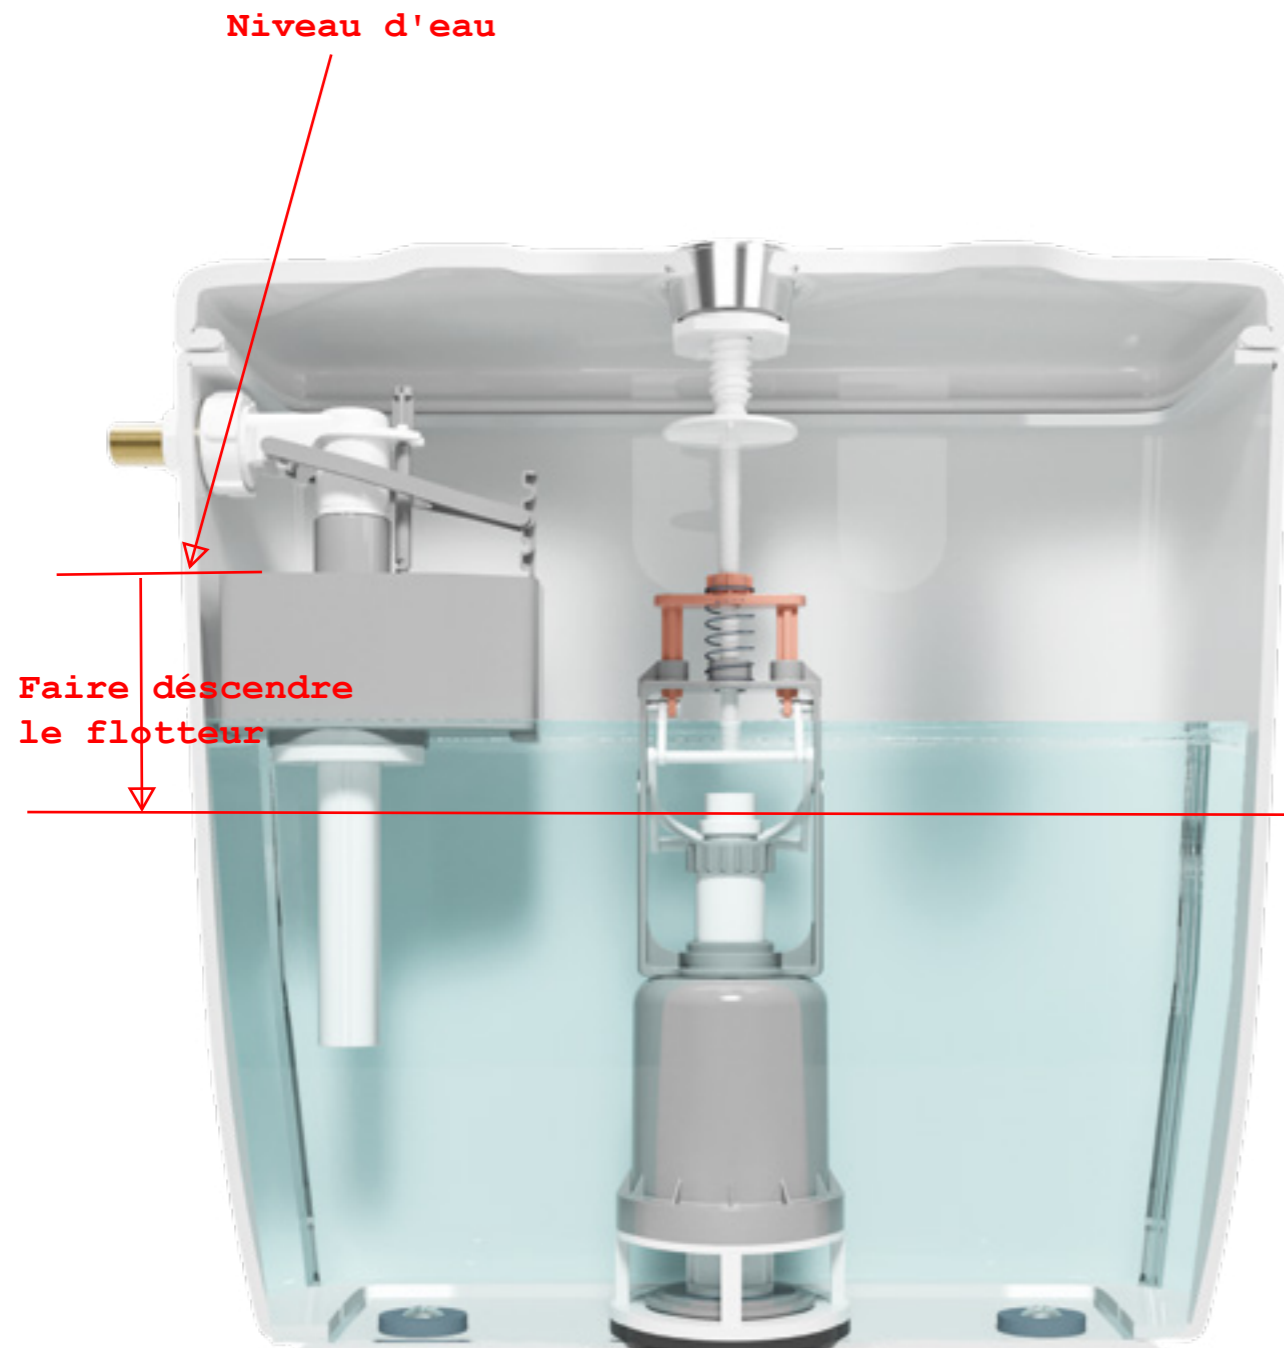

VIDAGES DRAINERS

ROBINET FLOTTEUR COULISSANT AVEC EMBOUT EN LAITON

SLIDING FLOAT VALVE WITH BRASS CONNECTION

Remplacer nouveau photo ou couleur gris

Code article	A	B	C	L
61AGA00	165	55	G 3/8"	245

ROBINET FLOTTEUR ALIMENTATION BASSE