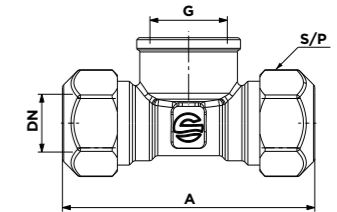

RACCORD EN TE FEMELLE AVEC OLIVE
FEMALE TEE COUPLING WITH PTFE RING

Code article	DN	G	A	S/P
1354A01	14	1/2"	60	23