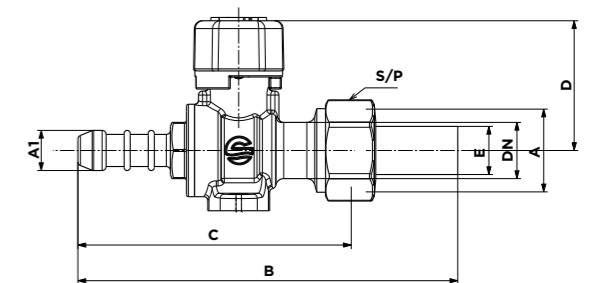

ROBINET DE GAZ DOMESTIQUE PORTE CAOUTCHOUC AVEC BUSE
DOMESTIC GAS BALL VALVE FOR RUBBER TUBE WITH NOZZLE

Code article	A	A1	E	DN	B	C	D	S/P
2557A03	1/2"	10	10	10	95	70	32	23
2523A03	1/2"	10	14	10	100	70	32	24
2520A03	1/2"	16	14	10	100	70	32	24
2549A03	1/2"	16	16	10	100	70	32	24