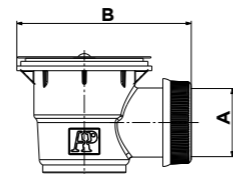

BONDE DE RECEVEUR DE DOUCHE
SHOWER DRAINER

Code	A	B
1930A10	40	110