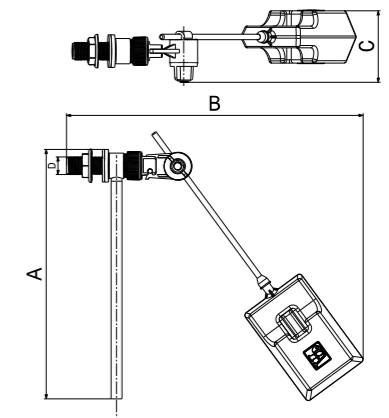

ROBINET FLOTTEUR FLOAT VALVE