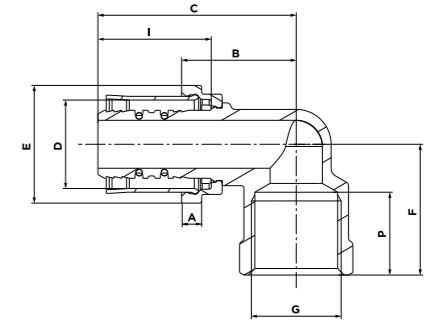

RACCORD COUDÉ T FEMELLE
PRESS FEMALE ELBOW COUPLING

Code / Article	D	G	A	B	C	E	F	P	I
1398A03	16	1/2"	5	27	46	23	28	17	26
13ADA03	20	1/2"	5	26	46	27	30	19	26
13ACA03	20	3/4"	5	28	48	27	30	18	26
13BUA03	26	3/4"	5	29	50	33	35	19	28
13BVA03	26	1"	5	31	52	33	33	17	28