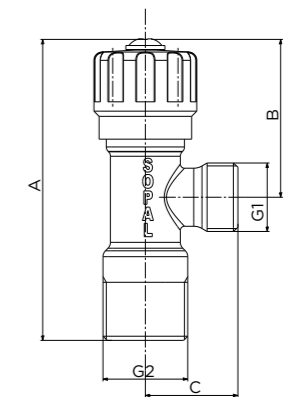

ROBINET SOUS LAVABO AVEC FILTRE TAP UNDER SINK WITH FILTER

Code article	G1	G2	A	B	C
01HGA04	3/8"	1/2"	72.5	38	22.5