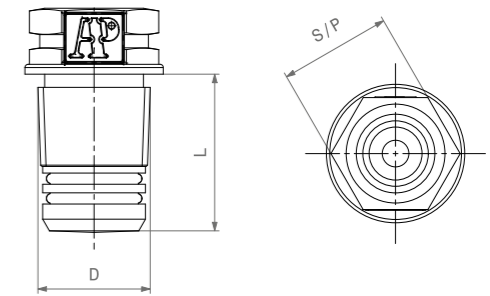

ACCESSOIRES POUR INSTALLATION SANITAIRE
ACCESSORIES FOR SANITARY INSTALLATION

BOUCHE TUBE PEX 16 BLEU
BLUE TESTING PLUG FOR PEX 16 TUBE

Code article	D	S/P	L	COULEUR
6022A08	Pex 16	17	24	Bleu

BOUCHE TUBE PEX 16 ROUGE
RED TESTING PLUG FOR PEX 16 TUBE

Code article	D	S/P	L	COULEUR
6023A07	Pex 16	17	24	Rouge