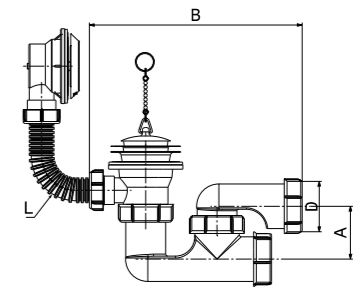

Code article	D	A	B	L
1933A10	Ø 40	53	210	600