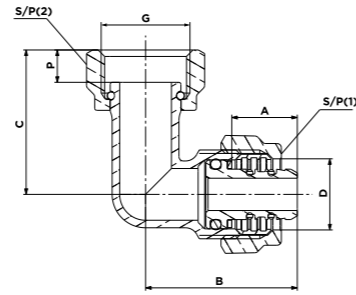

RACCORDS À VISSER SCREW FITTINGS

SOPALPEX

RACCORD COUDÉ ÉCROU LIBRE EX
ELBOW SCREW COUPLING WITH SWIVEL NUT

Code / Article	D	G	A	B	C	P	S/P(1)	S/P(2)
13NBA03	16	1/2"	15	35	34	8	24	24
13RKA03	20	1/2"	16	39	37	7	29	24
13NQA03	16	3/4"	15	33	42	9	24	30
13NOA03	20	3/4"	16	39	42	9	29	30
13NRA03	26	3/4"	19	46	42	9	37	30
13RIA03	16	1"	15	35	47	11	24	36
13NWA03	20	1"	16	39	54	12	29	36
13NVA03	26	1"	19	46	54	12	37	36

RACCORD COUDÉ PORTE PURGEUR
ELBOW SCREW COUPLING WITH BLEED HOLDER