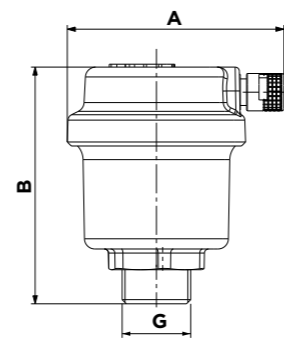

GROUPE DE SECURITE SORTIE COUDEE
ANGLE SAFETY GROUP

Code article	A	B	C	D	E	F	L
5216A03	1"	3/4"	3/4"	60	30	40	125

PURGEURS BLEED TAPS

PURGEUR AUTOMATIQUE AUTOMATIC BLEED TAP

Code article	G	A	B
5208A01	3/8"	50	55
5220A01	1/2"	50	55