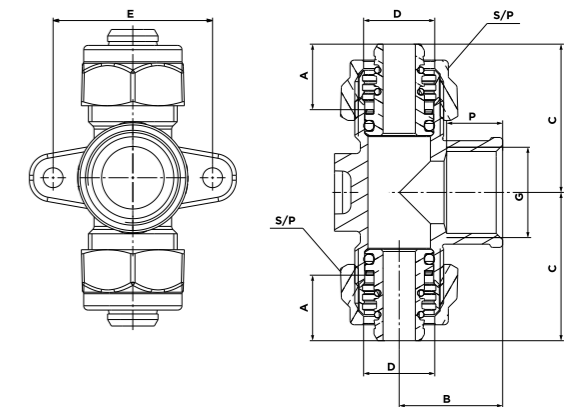

RACCORD EN TE APPLIQUE SCREW TEE WALLPLATE

Code / Article	D	G	A	B	C	E	P	S/P
13QAA03	16	1/2"	15	24	34	37	13	24
13QDA03	20	1/2"	16	24	39	37	13	29

ENSEMBLE DE RACCORDEMENT POUR TUBES MULTICOUCHES CONNECTION ASSEMBLY FOR MULTILAYER TUBES

Code	Dimension
1385A03	16
1397A03	20
13H4A03	26
13JSA03	16 NM
13JTA03	20 NM
13JUA04	16 POL
13JVA03	26 NM