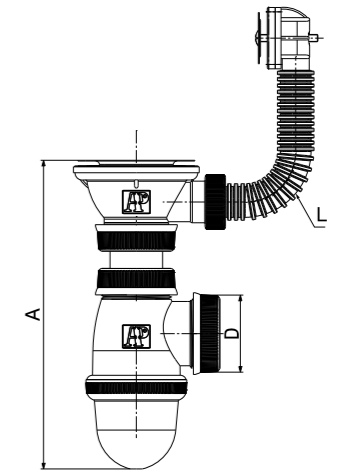

VIDAGE MONO BAC + TROP PLEIN + CHAINETTE
SINGLE SINK DRAINER WITH RECTANGULAR OVERFLOW AND PLUG
(SUR COMMANDE / ON COMMAND)

Code article	D	A MIN	A MAX	L
1927A10	Ø 40	200	245	450