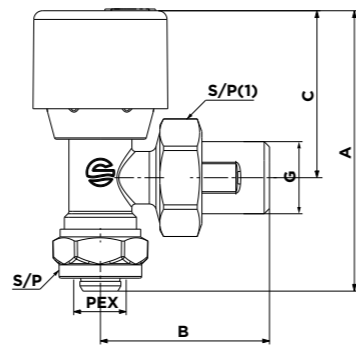

ROBINETS DE RADIATEURS ANGLE VALVES

**ROBINET DE RADIATEUR MALE
POUR TUBE MULTICOUCHES**
MALE ANGLE VALVE FOR MULTILAYER TUBE

Code article	G	Pex	A	B	C	S/P	S/P(1)
1214A03	1/2"	16	80	50	50	24	30