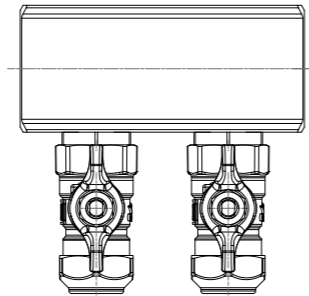

COLLECTEURS PROFILÉS AVEC VANNE SHAPE BODY WATER MANIFOLDS

Entrée	3/4", 1", 1 1/4"
Nombre de Voies	De 2 à 12 voies
Revêtement du corps	Nickelé
Sortie	Olive 14, Olive 16, Olive 18, Pex 16, Pex 20, Pex 26