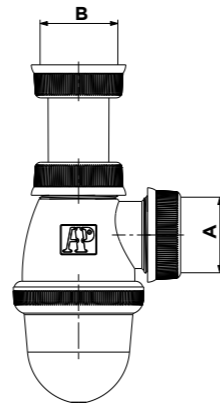

SIPHONS

SIPHONS

SIPHON DE LAVABO
WASHBASIN SIPHON

Code	A	B
1934A10	Ø 32 - Ø 40	G1" 1/4

SIPHON DE LAVABO
WASHBASIN SIPHON

Code	A	B
1910A10	Ø 32	G1" 1/4

SIPHON DE BIDET
BIDET SIPHON

Code	A	B
1913A10	Ø 32	G1" 1/4