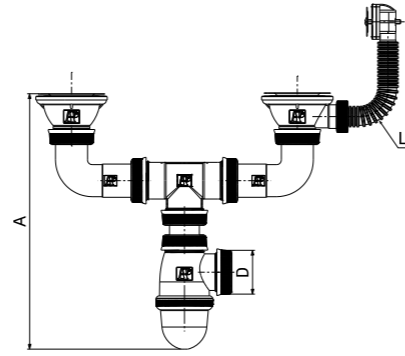

Code article	D	A MIN	A MAX	L
1927A10	Ø 40	200	245	450

Code article	D	A	B	L
1933A10	Ø 40	53	210	600

Code article	D	A MIN	A MAX	L
1923A10	Ø 40	200	245	450

VIDAGE BI-BAC AVEC TROP PLEIN + ANNEAU
DOUBLE SINK DRAINER WITH OVERFLOW PLUG AND PLUG