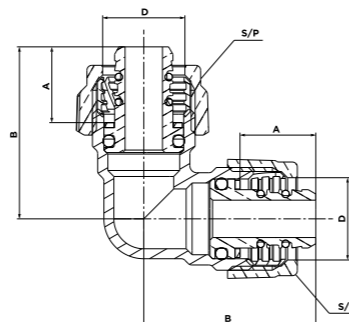

RACCORD COUDÉ TT
DOUBLE SCREW ELBOW

Code / Article	D	A	B	S/P
13AJA03	16	15	35	24
13EMA03	20	16	39	29
13ENA03	26	19	46	37