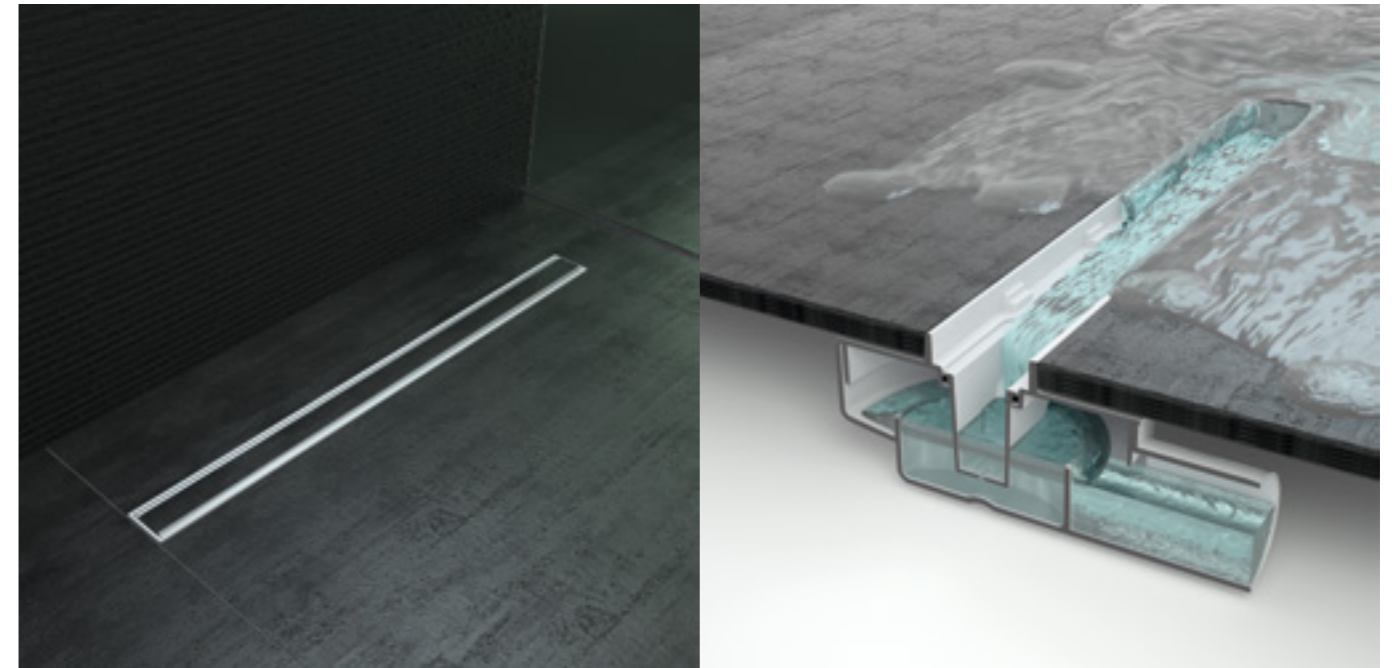

CANIVEAUX ET SIPHONS DE DOUCHE

SHOWER CHANNELS AND SIPHONS

CANIVEAUX DE DOUCHE MEDJERDA

MEJERDA SHOWER CHANNELS

Code article	A	B	C	D
1955A00	700mm	52	75	Ø 50mm
1973A00	600mm	52	75	Ø 50mm
1956A00	500mm	52	75	Ø 50mm
1972A00	400mm	52	75	Ø 50mm
1957A00	300mm	52	75	Ø 50mm

CANIVEAUX DE DOUCHE SEJNÈNE

SEJNEN SHOWER CHANNELS

Code article	A	B	C	D
1955B00	700mm	52	75	Ø 50mm
1973B00	600mm	52	75	Ø 50mm
1956B00	500mm	52	75	Ø 50mm
1972B00	400mm	52	75	Ø 50mm
1957B00	300mm	52	75	Ø 50mm

CANIVEAUX DE DOUCHE MELLEGUE

MELLEGUE SHOWER CHANNELS

Code article	A	B	C	D
1955C00	700mm	52	75	Ø 50mm
1973C00	600mm	52	75	Ø 50mm
1956C00	500mm	52	75	Ø 50mm
1972C00	400mm	52	75	Ø 50mm
1957C00	300mm	52	75	Ø 50mm

SIPHON DE SOL GRILLE EN INOX

STAINLESS STEEL FLOOR SIPHON

Code article	A	B	C	D	E
1952A00	Ø 150	193	45	Ø 40	72

SIPHON DE SOL GRILLE EN PLASTIQUE

PLASTIC FLOOR SIPHON

Code article	A	B	C	D	E
1946A18	□ 150	193	45	Ø 40	72