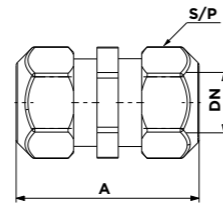

RACCORDS POUR TUBES EN CUIVRE

FITTINGS FOR COPPER TUBES

RACCORD DROIT AVEC OLIVE
ASTAFLO STRAIGHT COUPLING WITH PTFE RING

Code article	DN	A	S/P
13M6A01	14	43	23
1376A01	16	48	29
1377A01	18	51	29