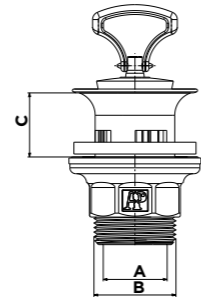

BONDE NM + ANNEAU
WASH BASIN DRAINER WITH PLUG
NEW MODEL

Code	A	B	C MAX	C MIN
1924A10	32	G1" 1/4	50	33