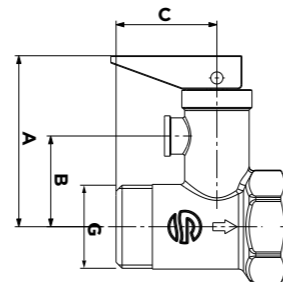

VALVE DE SECURITE AUTOMATIQUE M
M SAFETY VALVE

Code	Dimension
5202A03	1/2"

VALVE DE SECURITE AVEC PURGE
AUTOMATIQUE
MF TWO WAYS SAFETY VALVE

Code article	G	A	B	C	D
5209A03	1/2"	40	25	25	42

VALVE DE SECURITE MF AVEC PURGE
AUTOMATIQUE ET MANUELLE
MF SAFETY VALVE WITH NON RETURN VALVE