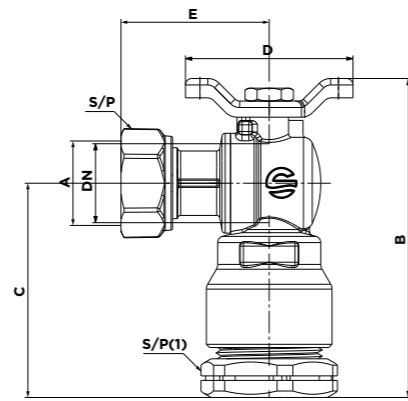

Code article	A	DN	B	C	D	E	S/P	S/P(1)	PE
01CGA03	3/4"	15	100	67	52	46	30	39	25