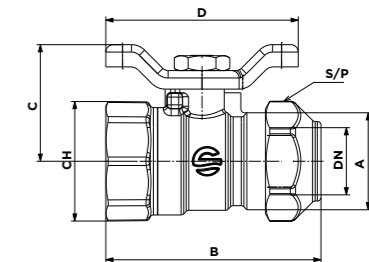

VANNE A BS MF AVEC PAPILLON + OLIVE EN TEFLON

MF BALL VALVE WITH BUTTERFLY HANDLE AND PTFE RING

Code article	A	DN	B	C	D	CH	S/P	OLIVE
01C2A03	1/2"	12	55	28	52	26	23	14
0185A03	3/4"	15	58	32	52	32	29	16
0184A03	3/4"	15	60	32	95	32	29	18