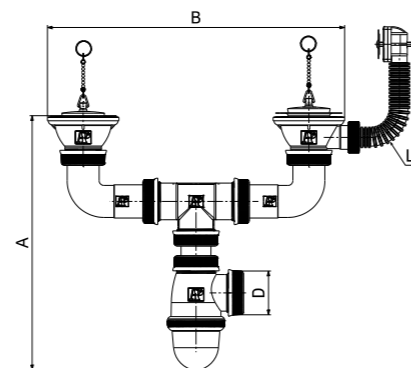

VIDAGE BI-BAC AVEC TROP PLEIN + CHAINETTE
DOUBLE SINK DRAINER WITH OVERFLOW PLUG AND CHAIN

Code article	D	A MIN	A MAX	B MIN	B MAX	L
1918A10	Ø 40	295	340	360	420	450