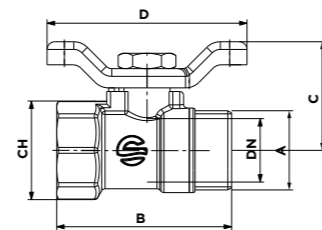

MM BALL VALVE WITH BUTTERFLY HANDLE

Code article	A	DN	B	C	D	CH
01CTA03	1/2"	12	57	34	52	24
01CQA03	3/4"	15	57	31	52	30

VANNE A BS MF AVEC PAPILLON

MF BALL VALVE WITH BUTTERFLY HANDLE

Code article	A	DN	B	C	D	CH
01FYA03	1/2"	10	47	28	52	26
01FSA03	3/4"	15	49	28	52	32