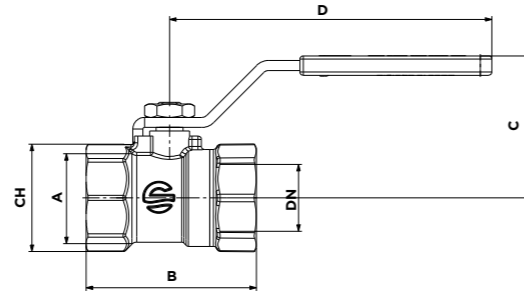

VANNE A BS FF A PASSAGE INTEGRAL LEVIER
FF BALL VALVE FULL BORE WITH LEVER HANDLE

Code article	A	DN	B	C	D	CH
0188A03	1/2"	15	45	43	85	24
0187A03	3/4"	20	52	50	85	30
0189A03	1"	25	61	55	101	37
0190A03	1 1/4"	30	75	61	116	46
0191A03	1 1/2"	40	89	68	116	54
0192A03	2"	50	102	84	152	66
0182A03	2 1/2"	60	131	95	152	84