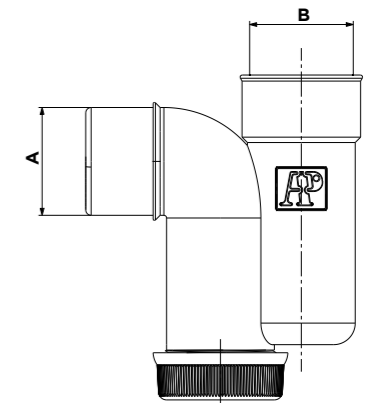

SIPHON DE MACHINE À LAVER
WASHINGMACHINE SIPHON

Code	A	B
1929A18	Ø 40	Ø 40