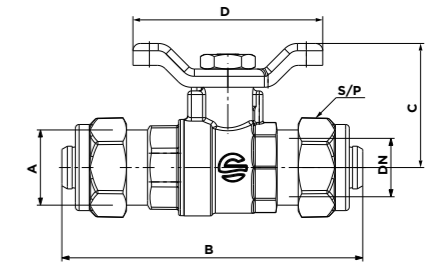

Code article	A	DN	B	C	D	S/P	PEX
01BZA03	1/2"	12	80	34	52	24	16
01CKA03	3/4"	15	80	34	52	29	20