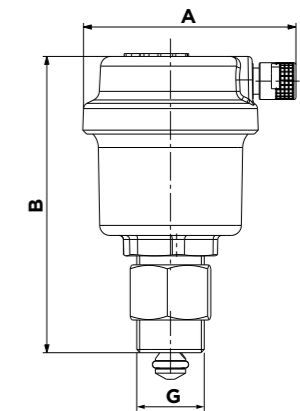

PURGEUR AUTOMATIQUE AVEC CLAPET D'ISOLEMENT AUTOMATIC BLEED TAP

Code article	G	A	B
5214A01	3/8"	50	70
5221A01	1/2"	50	70