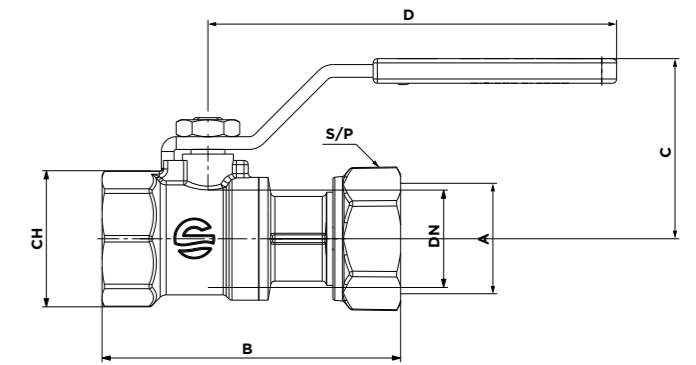

VANNES BS AVEC ÉCROU PRISONNIER BALL VALVES WITH SWIVEL NUT

VANNE A BS FEMELLE ECROU LIBRE AVEC LEVIER

FEMALE BALL VALVE WITH SWIVEL NUT AND LEVER HANDLE

Code article	A	DN	B	C	D	CH	S/P
01D2A03	3/4"	15	70	43	97	32	29
01D1A03	1"	20	82	53	97	39	36