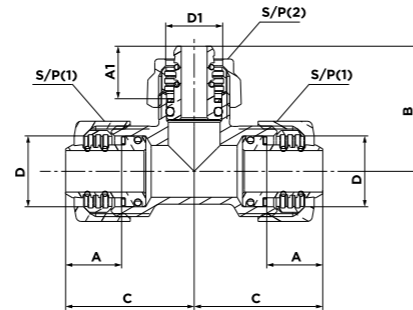

RACCORDS À VISSER SCREW FITTINGS

SOPALPEX

REDUCTION EN TE CENTRALE À VISSER TEE REDUCING COUPLING

Code / Article	D	D1	A	A1	B	C	S/P(1)	S/P(2)
13GTA03	20	16	16	15	36	37	29	24
13Q9A03	26	16	19	15	40	45	37	24
13R4A03	26	20	19	16	44	44	37	29