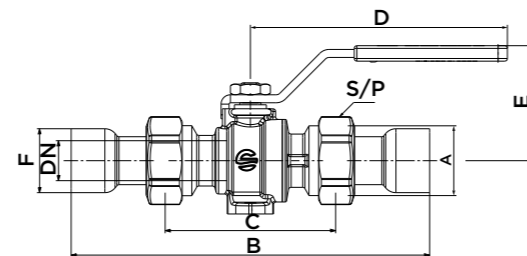

VANNE GAZ A BS APPLIQUE BUSE CUIVRE AVEC LEVIER
GAS BALL VALVE WITH FLANGED COUPLING

Code article	A	DN	B	C	D	E	F	S/P
2551A03	3/4"	15	135	65	95	43	22	30
25AEA03	1"	20	155	70	95	50	28	36