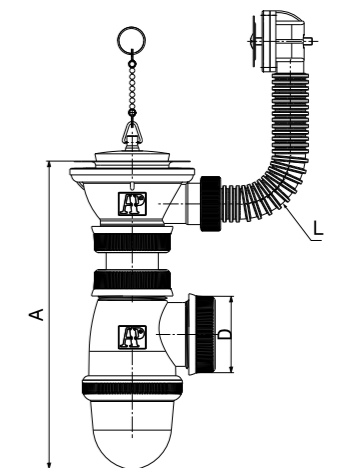

Code article	D	A MIN	A MAX	L
1923A10	Ø 40	200	245	450