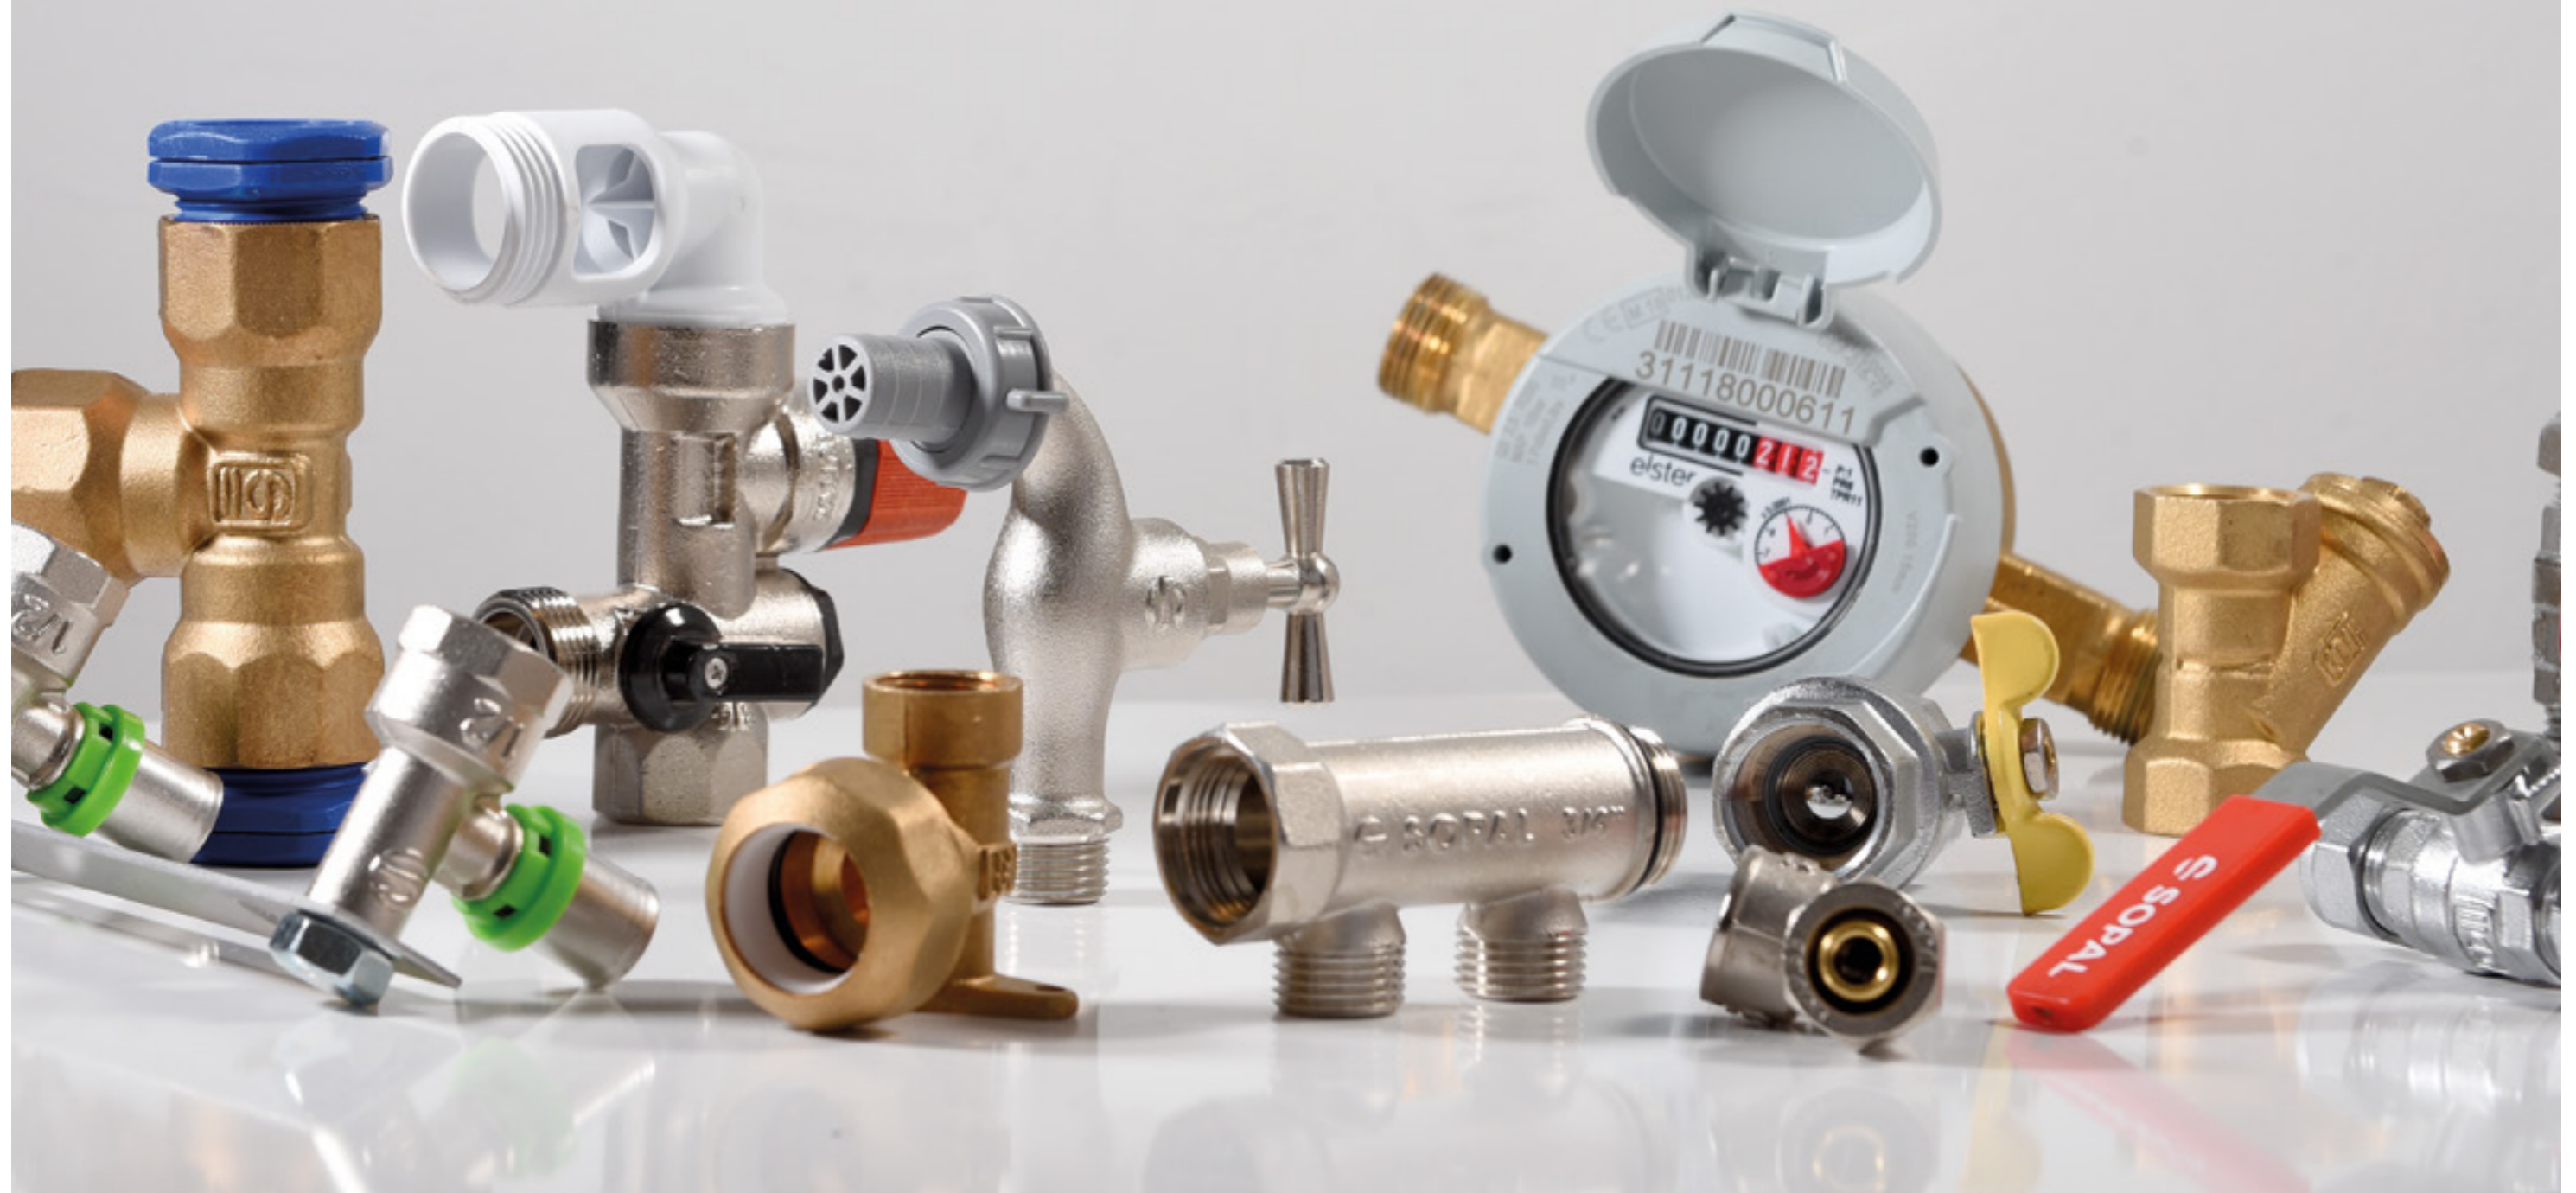

LA FORCE
DE LA **QUALITÉ**

S SOPAL