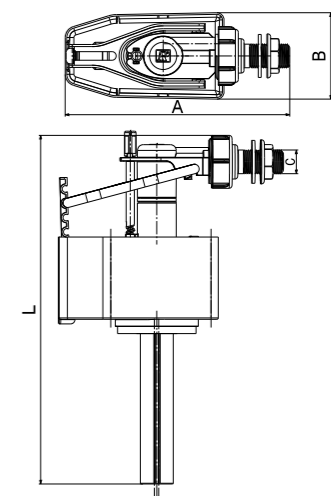

ROBINET FLOTTEUR COULISSANT SLIDING FLOAT VALVE

Code article	A	B	C	L
6152A00	165	55	G 3/8"	245