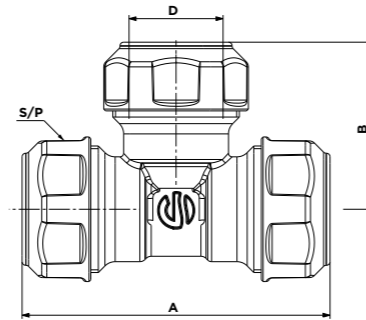

RACCORD EN TE TTT
ASTAFLO TEE COUPLING

Code article	D	A	B	S/P
1339A01	25	85	45	38
1389A01	32	95	50	46