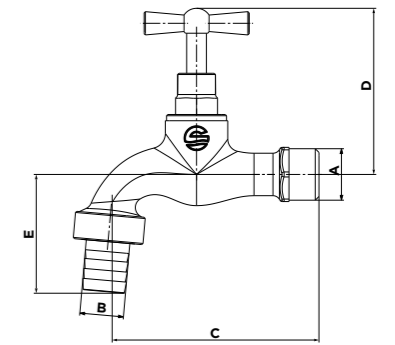

ROBINET «CHICHMA» BUSE ET ECROU EN LAITON NICKELE

NICKEL PLATED «CHICHMA» TAP WITH BRASS NOZZLE AND NUT

Code article	A	B	C	D	E
01HJA03	1/2"	17	85	60	45
01HQA03	3/4"	19	85	65	45