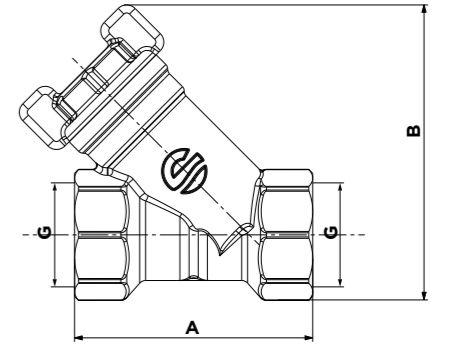

PURGEUR AUTOMATIQUE AVEC CLAPET D'ISOLEMENT AUTOMATIC BLEED TAP

Code article	G	A	B
5214A01	3/8"	50	70
5221A01	1/2"	50	70

FILTRES
STRAINERS

FILTRES À TAMIS EN Y Y STRAINERS

FILTRE À TAMIS EN Y BOUCHON PLASTIQUE
Y STRAINER