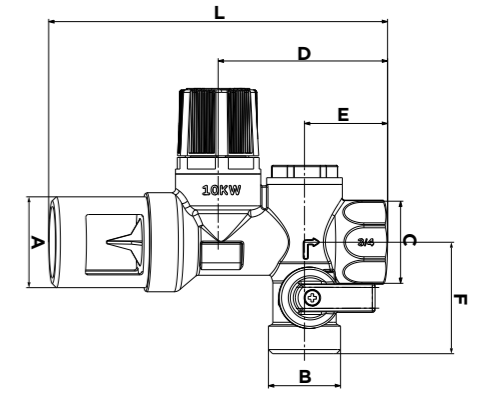

GROUPE DE SECURITE POUR CHAUFFE-EAU SAFETY GROUP FOR WATER HEATER

GROUPE DE SECURITE
STRAIGHT SAFETY GROUP

Code article	A	B	C	D	E	F	L
5210A03	1"	3/4"	3/4"	60	30	40	120