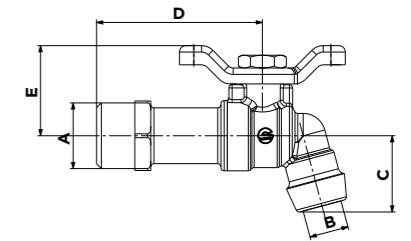

ROBINETS DE JARDIN GARDEN TAPS

ROBINET DE JARDIN
GARDEN TAP WITH NOZZLE

Code article	A	B	C	D	E
0154A03	1/2"	15	50	50	30
0155A03	3/4"	19	50	60	30

ROBINET DE PUISAGE
GARDEN TAP

Code article	A	B	C	D	E
01BVA03	1/2"	12	24	52	28
0153A03	3/4"	15	24	58	28