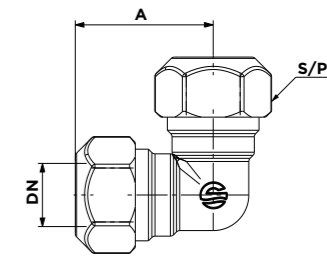

RACCORD COUDE AVEC OLIVE
ELBOW COUPLING WITH PTFE RING

Code article	DN	A	S/P
1313A01	14	30	23
1359A01	16	35	29
1360A01	18	35	29