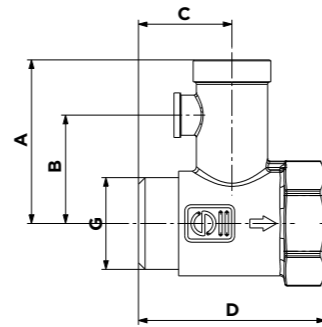

VALVE DE SECURITE AUTOMATIQUE M
M SAFETY VALVE

Code	Dimension
5202A03	1/2"

VALVE DE SECURITE AVEC PURGE
AUTOMATIQUE
MF TWO WAYS SAFETY VALVE

Code article	G	A	B	C	D
5209A03	1/2"	40	25	25	42

VALVE DE SECURITE MF AVEC PURGE
AUTOMATIQUE ET MANUELLE
MF SAFETY VALVE WITH NON RETURN VALVE