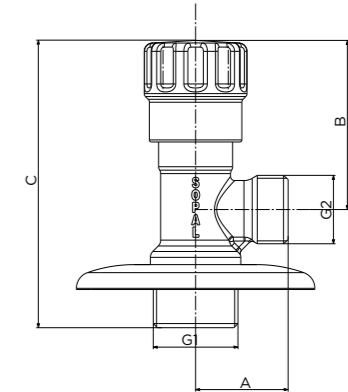

Code article	A	B	C
0144A01	1/2"	60	70

ROBINET SOUS LAVABO TAPS UNDER SINK

ROBINET SOUS LAVABO AVEC OLIVE TAP UNDER SINK WITH PTFE RING

Code article	G	Olive	A	B	C
01JBA04	1/2"	10	31	77	49

ROBINET SOUS LAVABO TAP UNDER SINK