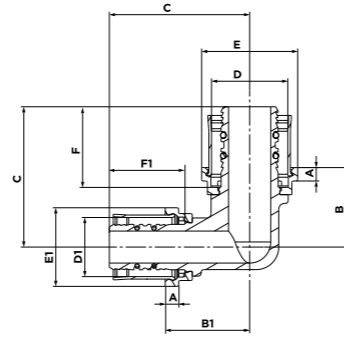

RACCORDS À SERTIR PRESS FITTINGS

SOPALPEX

RÉDUCTION COUDE TT
PRESS DOUBLE ELBOW COUPLING

Code / Article	D	D1	A	B	B1	C	E	E1	F	F1
13S1A03	26	20	5	27	29	48	33	27	28	26