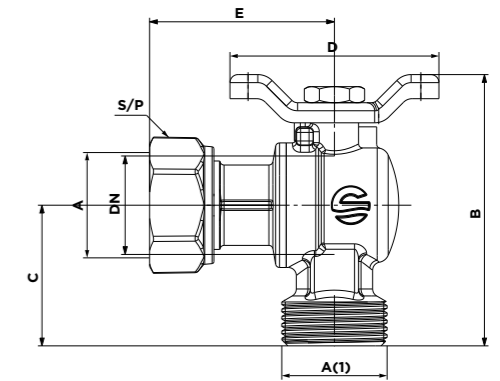

Code article	A	A(1)	DN	B	C	D	E	S/P
01D3A03	3/4"	3/4"	15	67	35	52	46	36