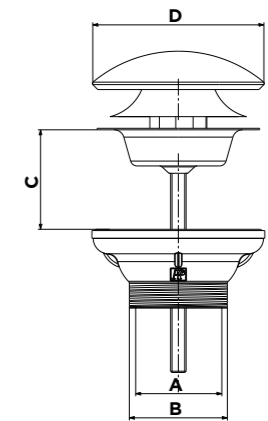

BONDE DE LAVABO CLIC CLAC EN PLASTIQUE
PLASTIC POP UP SINK DRAINER

Code	A	B	C MAX	C MIN	D
1950A00	32	G1" 1/4	80	0	Ø 65