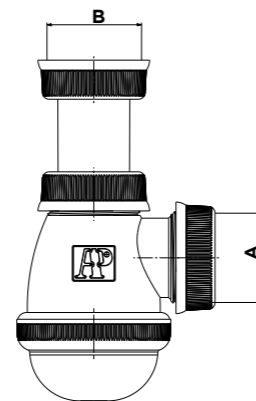

SIPHONS

SIPHONS

SIPHON DE LAVABO
WASHBASIN SIPHON

Code	A	B
1934A10	Ø 32 - Ø 40	G1" 1/4

SIPHON DE LAVABO
WASHBASIN SIPHON

Code	A	B
1910A10	Ø 32	G1" 1/4

SIPHON DE BIDET
BIDET SIPHON

Code	A	B
1913A10	Ø 32	G1" 1/4