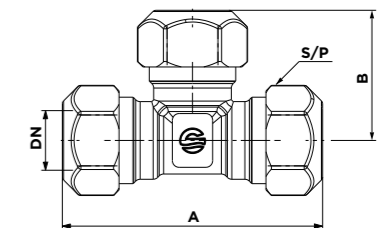

RACCORD EN TE AVEC OLIVE
TEE COUPLING WITH PTFE RING

Code article	DN	A	B	S/P
1312A01	14	60	30	23
1361A01	16	72	36	29
1362A01	18	72	36	29