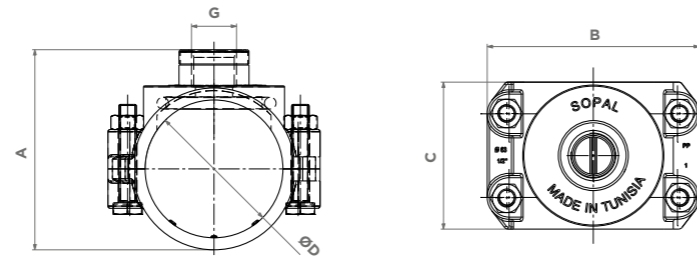

COLLIERS PRISE EN CHARGE
CLAMP SADDLE

Code article	D	G	A	B	C
6402A00	Ø 63	G 1/2"	90	95	65