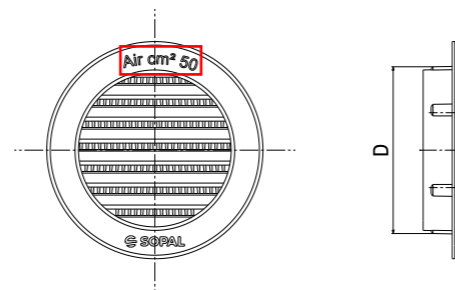

Supprimer le texte

Code	D
5542A10	Ø 100
5540A10	Ø 125
5560A10	Ø 160
5562A10	Ø 200