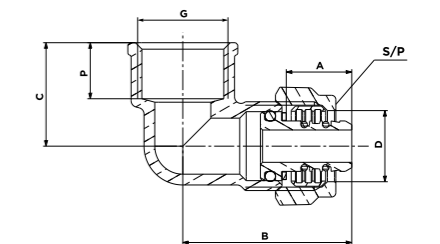

RACCORD COUDÉ T FEMELLE
FEMALE SCREW ELBOW

Code / Article	D	G	A	B	C	P	S/P
13AKA03	16	1/2"	15	39	24	13	24
13EGA03	20	3/4"	16	47	36	16	29
13EHA03	26	1"	19	51	38	17	37