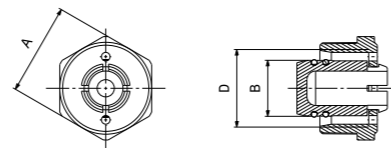

BOUCHE TUBE ROUGE PEX26
RED TESTING PLUG TUBE

Code article	D	A	B	COULEUR
6025A07	Pex 26	Ø 32	Ø 20	Rouge