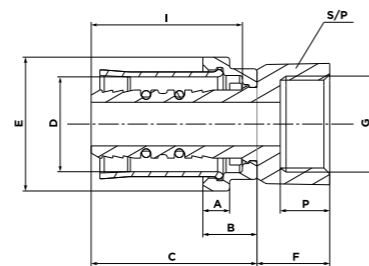

Code / Article	D	G	A	B	C	E	F	P	I	S/P
13MVA03	16	3/8"	5	9	29	23	13	9	26	21
13B4A03	16	3/4"	5	9	28	23	18	12	26	29
13A0A03	16	1/2"	5	9	28	23	15	10	26	23
13AAA03	20	1/2"	5	9	28	27	15	10	26	23
13B8A03	20	3/4"	5	9	28	27	18	11	26	29
13BBA03	26	1"	5	9	30	33	20	14	28	36
13BCA03	32	1"	5	9	30	39	21	16	28	36
13HUA03	32	1 1/4"	5	9	30	39	21	16	28	47

RACCORD DROIT ÉCROU LIBRE
STRAIGHT PRESS COUPLING WITH SWIVEL NUT