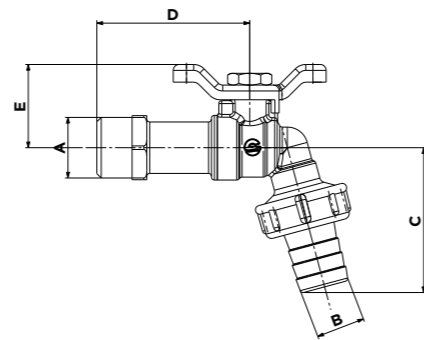

ROBINETS DE JARDIN GARDEN TAPS

ROBINET DE JARDIN
GARDEN TAP WITH NOZZLE

Code article	A	B	C	D	E
0154A03	1/2"	15	50	50	30
0155A03	3/4"	19	50	60	30

ROBINET DE PUISAGE
GARDEN TAP

Code article	A	B	C	D	E
01BVA03	1/2"	12	24	52	28
0153A03	3/4"	15	24	58	28