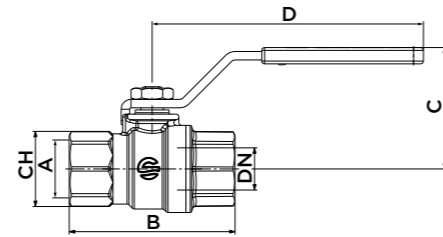

Code article	A	DN	B	C	D	CH
01BQA03	1/2"	15	60	43	95	27
01BNA03	3/4"	20	65	50	96	33
01BTA03	1"	25	80	60	118	40
01BRA03	1 1/4"	30	80	60	118	50
01BSA03	1 1/2"	39	95	68	155	58
01BPA03	2"	48	105	77	155	70