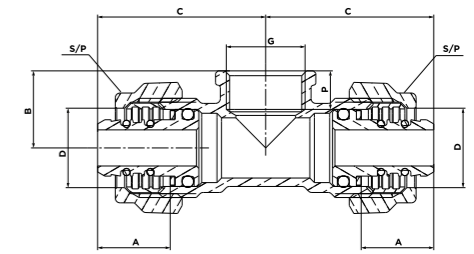

RACCORD EN TE TT FEMELLE FEMALE SCREW TEE

Code / Article	D	G	A	B	C	P	S/P
13R6A03	16	3/8"	15	16	35	8	24
13GGA03	26	1/2"	15	21	35	12	23
13GLA03	26	3/4"	19	30	42	11	37