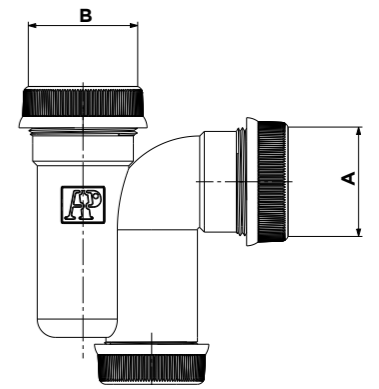

SIPHON DE MACHINE À LAVER RAPIDE
RAPID WASHINGMACHINE SIPHON

Code	A	B
1947A10	Ø 40	Ø 40