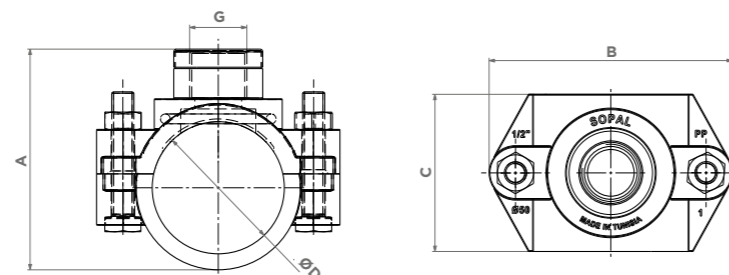

Code article	D	G	A	B	C
6404A00	Ø 50	G 1/2"	80	90	55