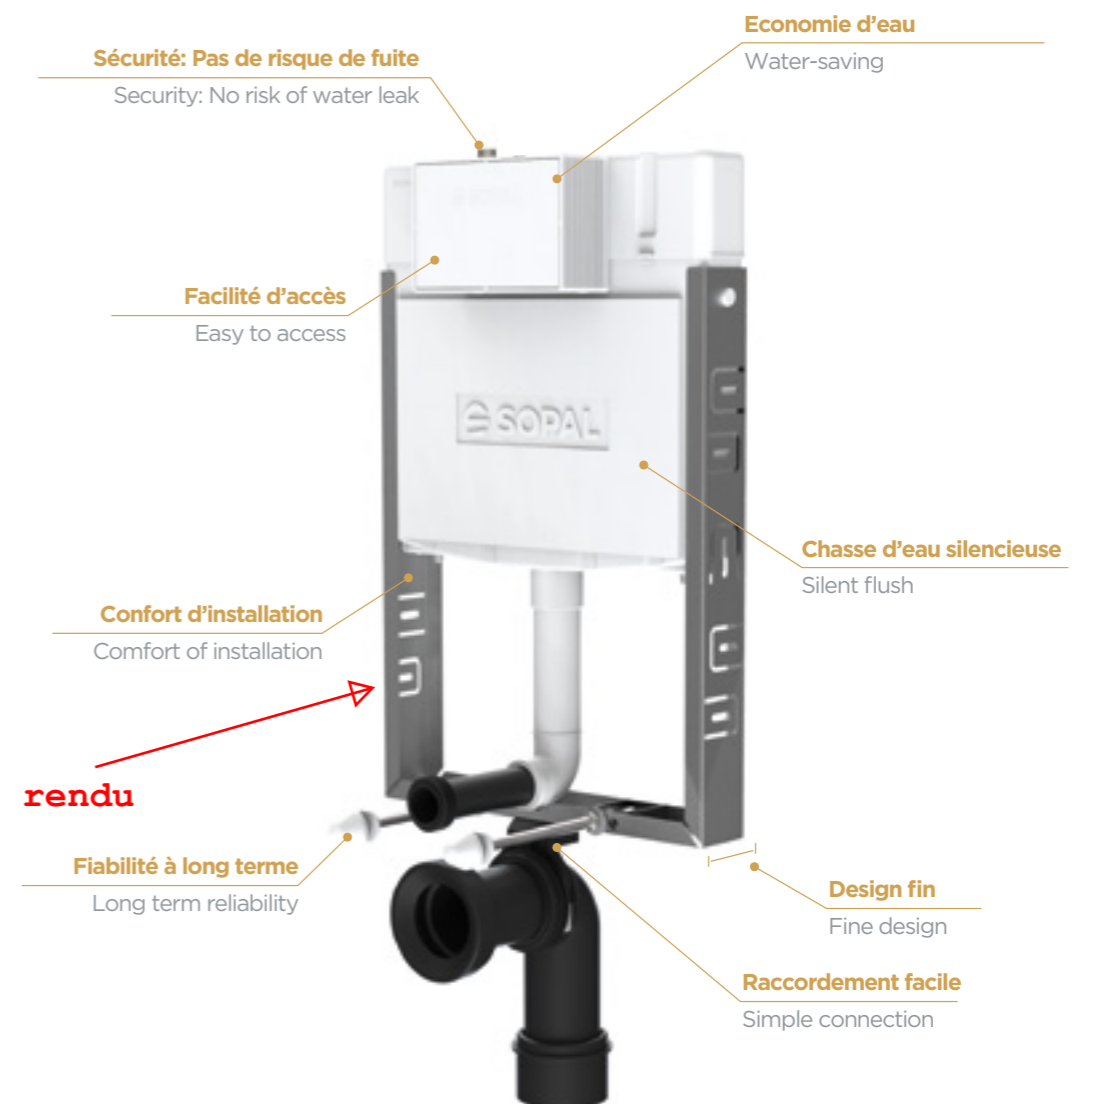

Mise a jour rendu