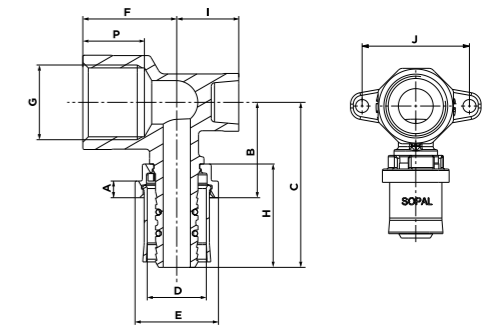

RACCORD COUDÉ T FEMELLE APPLIQUE
FEMALE WALLPLATE PRESS ELBOW

Code / Article	D	G	A	B	C	E	F	I	H	P	J
13A4A03	16	1/2"	5	26	46	23	26	17	26	17	37
13AFA03	20	1/2"	5	26	46	27	28	17	26	18	37