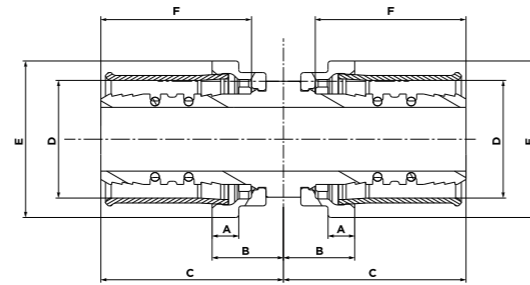

**RACCORDS
POUR TUBES
MULTICOUCHES**

FITTINGS FOR
MULTILAYER TUBES

SOPALPEX

RACCORDS À SERTIR PRESS FITTINGS

SOPALPEX

RACCORD DROIT TT
STRAIGHT PRESS COUPLING

Code / Article	D	A	B	C	E	F
1399A03	16	5	12	31	23	26
13AEA03	20	5	12	32	27	26
13BJA03	26	5	12	33	33	28
13BKA03	32	5	12	33	39	28