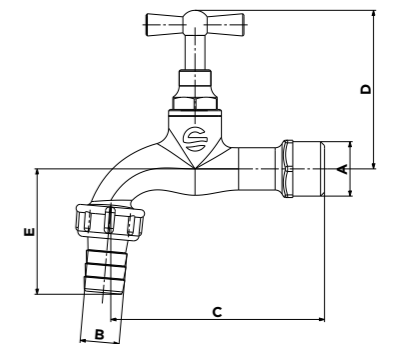

ROBINET «CHICHMA» NICKELE

NICKEL PLATED «CHICHMA» TAP

Code article	A	B	C	D	E
01GDA03	1/2"	15	80	60	45
01AHA03	1/2"	17	85	60	45
01GEA03	3/4"	19	85	65	45