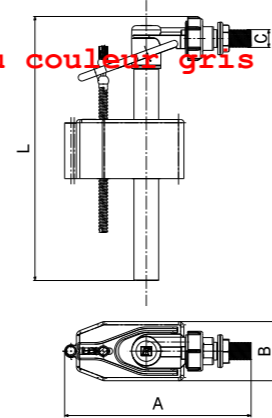

Remplacer nouveau photo ou couleur gris