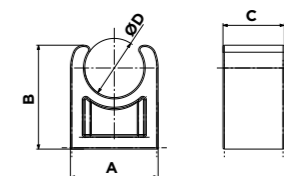

ATTACHE TUBE A VISSER
PIPE CLIP WITH SCREW

AVEC VIS
WITH SCREW

Code article	D	A	B	C	E
6001A10	Ø 16	25	25	15	30
6014A10	Ø 18	30	25	15	30
6015A10	Ø 20	35	30	15	30
6016A10	Ø 22	30	30	15	30
6017A10	Ø 26	40	35	15	30
6018A10	Ø 32	45	40	15	30
6019A10	Ø 40	50	50	15	30