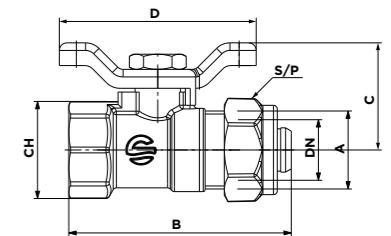

VANNE A BS MF AVEC PAPILLON POUR TUBE MULTICOUCHE

MF WATER BALL VALVE WITH BUTTERFLY HANDLE FOR MULTILAYER TUBE

Code article	A	DN	B	C	D	CH	S/P	PEX
01FLA03	1/2"	10	59	28	52	26	24	16
01FMA03	3/4"	20	62	32	52	32	29	20