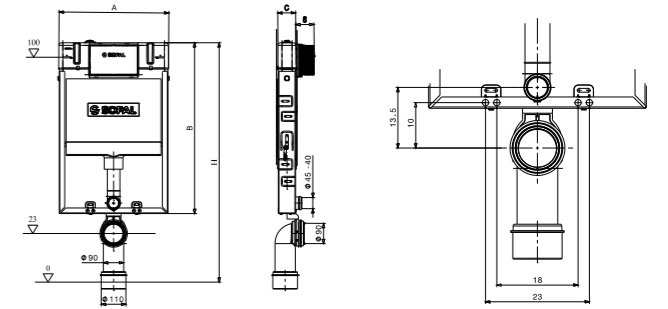

VIDAGES DRAINERS

BÂTI-SUPPORT AVEC RÉSERVOIR ENCASTRÉ
SUPPORT FRAME WITH RECESSED TANK

Ajouter les plaques de commandes
61APA04-1 et 61AQA04-1
61CJA91 et 61CKA91

Code article	A (Cm)	B (Cm)	H (Cm)	C (Cm)
61BYA00	49	76	106	8