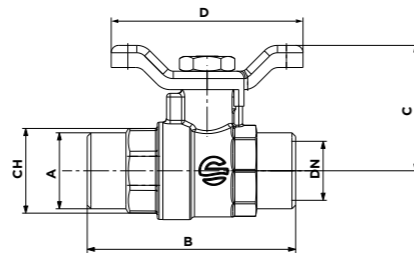

MM BALL VALVE WITH BUTTERFLY HANDLE

Code article	A	DN	B	C	D	CH
01CTA03	1/2"	12	57	34	52	24
01CQA03	3/4"	15	57	31	52	30

VANNE A BS MF AVEC PAPILLON

MF BALL VALVE WITH BUTTERFLY HANDLE

Code article	A	DN	B	C	D	CH
01FYA03	1/2"	10	47	28	52	26
01FSA03	3/4"	15	49	28	52	32