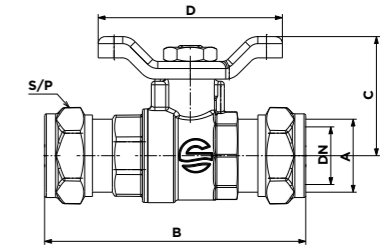

VANNE A BS MM AVEC PAPILLON + OLIVE EN TEFLON

MM BALL VALVE WITH BUTTERFLY HANDLE AND PTFE RING

Code article	A	DN	B	C	D	S/P	OLIVE
0103A03	1/2"	10	75	34	52	23	14
0125A03	3/4"	15	75	34	52	29	16
0127A03	3/4"	15	75	34	52	29	18