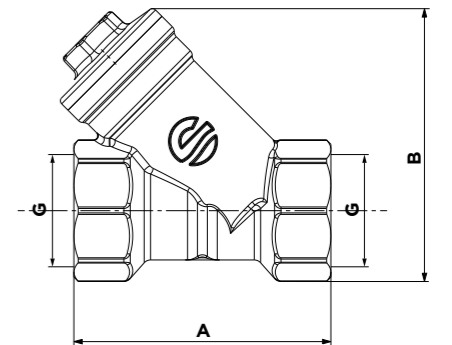

Code article	G	A	B
4332A01	3/4"	60	65
4333A01	1"	70	65