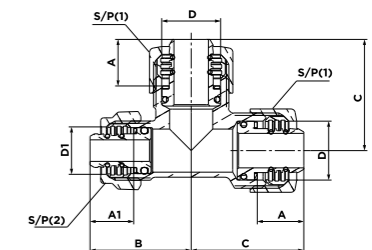

Code / Article	D	D1	A	A1	B	C	S/P(1)	S/P(2)
13R9A03	20	16	16	15	35	39	29	24