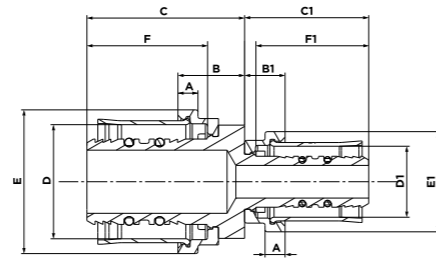

Code / Article	D	D1	A	B	B1	C	C1	E	E1	F	F1
13EWA03	20	16	5	15	9	35	28	27	23	26	26
13EYA03	26	16	5	15	9	36	28	33	23	28	26
13EZA03	26	20	5	15	9	36	28	33	27	28	26
13FOA03	32	20	5	15	9	36	28	39	27	28	26
13FIA03	32	26	5	15	9	36	30	39	33	28	28

RACCORD DROIT T FEMELLE
FEMALE STRAIGHT PRESS COUPLING