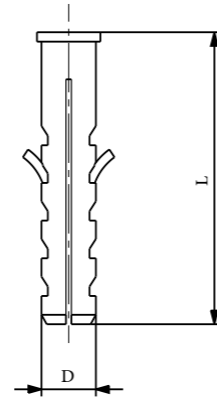

CHEVILLE
DOWEL PIN

Code article	D	L
3501A00	Ø8	41
3502A00	Ø6	31

- Ajouter raccord Ø25 5557A00

- Ajouter raccord Ø32 5563A00

- Ajouter 1091A10 DOUCHETTE ANTICALCAIRE BLANC

- Ajouter Ensemble support douchette 10BLA10

- Ajouter les bondes eviers Inox Ø90