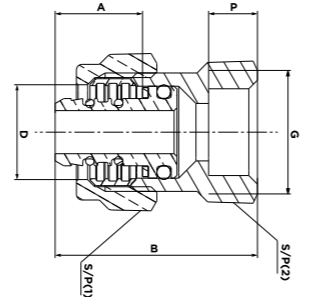

RACCORD DROIT T FEMELLE
STRAIGHT FEMALE COUPLING

Code / Article	D	G	A	B	P	S/P(1)	S/P(2)
13DZA03	16	3/8"	15	35	9	24	22
13DYA03	16	1/2"	15	37	10	24	23
13MJA03	20	1/2"	19	46	12	37	36
13MZA03	16	3/4"	15	37	12	24	31
13MHA03	20	3/4"	16	39	12	29	31
13E4A03	26	1"	19	42	12	37	36
13E5A03	26	3/4"	19	43	14	37	31