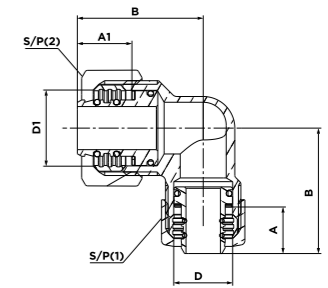

RÉDUCTION COUDÉ À VISSER
ELBOW SCREW COUPLING

Code / Article	D	D1	A	A1	B	S/P(1)	S/P(2)
13HGA03	20	26	16	19	44	29	37