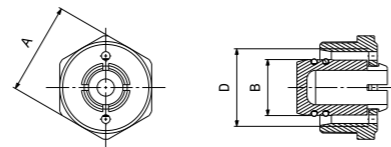

BOUCHE TUBE BLEU PEX 26
BLUE TESTING PLUG TUBE

Code article	D	A	B	COULEUR
6021A08	Pex 26	Ø 32	Ø 20	Bleu