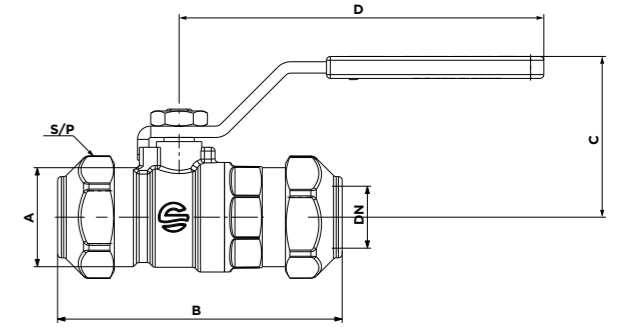

VANNE A BS MM AVEC LEVIER + OLIVE EN TEFLON

MM BALL VALVE WITH LEVER HANDLE AND PTFE RING

Code article	A	DN	B	C	D	S/P	OLIVE
0126A03	3/4"	15	75	43	95	29	16
0128A03	3/4"	15	75	43	95	29	18