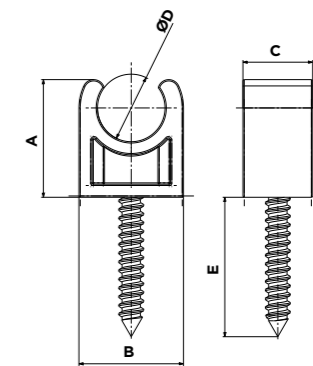

ATTACHE TUBE A VISSER
PIPE CLIP WITH SCREW

AVEC VIS
WITH SCREW

Code article	D	A	B	C	E
6001A10	Ø 16	25	25	15	30
6014A10	Ø 18	30	25	15	30
6015A10	Ø 20	35	30	15	30
6016A10	Ø 22	30	30	15	30
6017A10	Ø 26	40	35	15	30
6018A10	Ø 32	45	40	15	30
6019A10	Ø 40	50	50	15	30