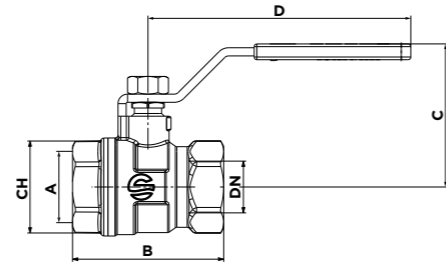

VANNES À PASSAGE TOTAL BALL VALVES FULL BORE

VANNE A BS FF A PASSAGE TOTAL AVEC LEVIER
FF BALL VALVE FULL BORE WITH LEVER HANDLE

Code article	A	B	C	D	DN	CH
01J1A03	G1/2"	50	50	95	10	35
01J2A03	G3/4"	55	55	95	20	35
01J5A03	G1"	65	60	115	25	40
01J6A03	G1 1/4"	75	65	115	30	46
01J7A03	1 1/2"	87	70	155	36	54
01J9A03	G2"	103	80	155	45	67
01JCA03	G2 1/2"	130	90	175	60	82