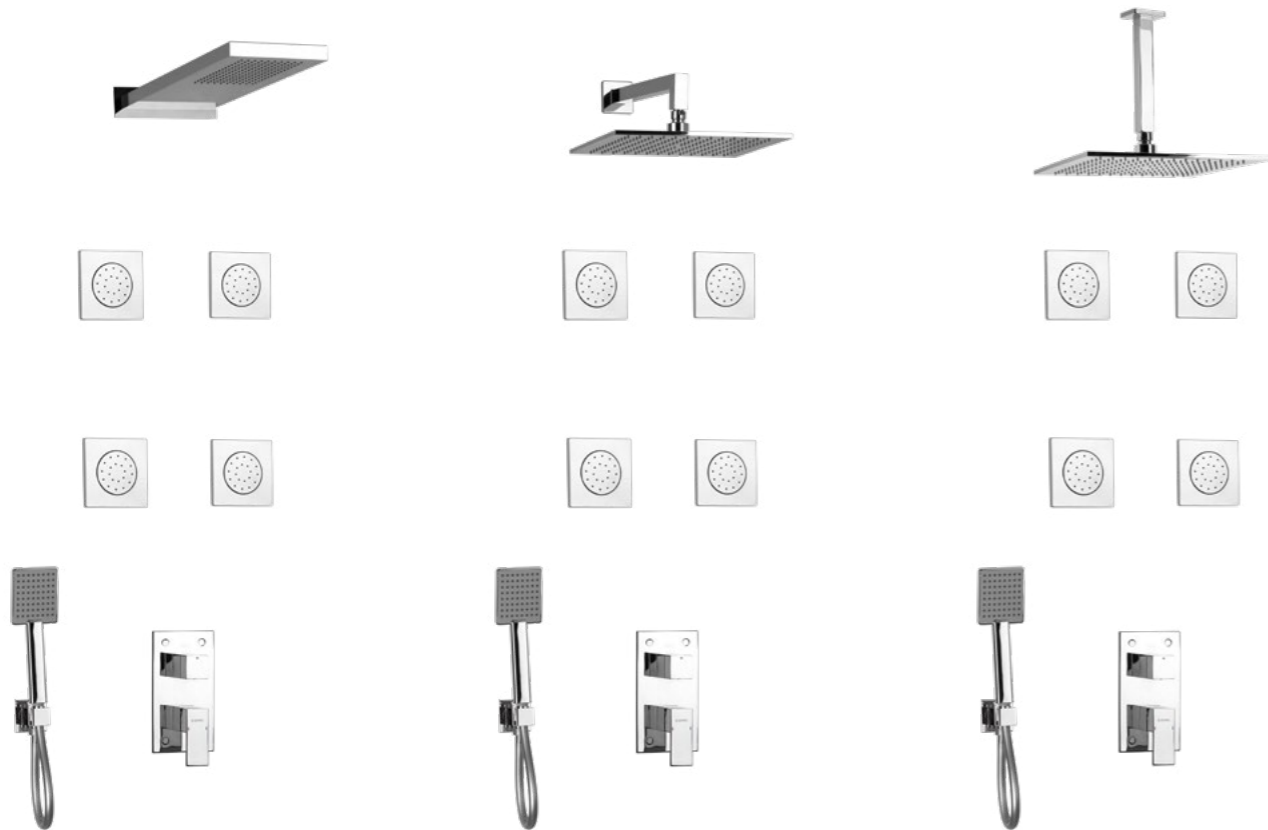

MITIGEUR DE BAIN-DOUCHE  
ENCASTRÉ  
EMBEDDED BATH-SHOWER MIXER

MITIGEUR DE LAVABO ENCASTRÉ  
EMBEDDED WASHBASIN MIXER

MITIGEUR DE TOILETTE ENCASTRÉ  
EMBEDDED LAVATORY MIXER

## Caractéristiques :

- Design contemporain
- Confort d'utilisation
- Facilité de nettoyage
- Finition chromé éclatante et durable

**MITIGEUR DE DOUCHE ENCASTRÉ  
HYDRO MASSAGE AVEC POMMEAU  
DE DOUCHE MURAL**  
EMBEDDED HYDRO MASSAGE SHOWER MIXER  
WITH WALL-MOUNTED SHOWER HEAD

**MITIGEUR DE DOUCHE ENCASTRÉ  
HYDRO MASSAGE AVEC RAIN  
SHOWER MURAL**  
EMBEDDED HYDRO MASSAGE SHOWER MIXER  
WITH WALL-MOUNTED RAIN SHOWER

**MITIGEUR DE DOUCHE ENCASTRÉ  
HYDRO MASSAGE AVEC RAIN  
SHOWER PLAFONNIER**  
EMBEDDED HYDRO MASSAGE SHOWER MIXER  
WITH CEILING-MOUNTED RAIN SHOWER

**MITIGEUR DE DOUCHE ENCASTRÉ  
AVEC POMMEAU DE DOUCHE MURAL  
DOUBLE JET**  
EMBEDDED SHOWER MIXER WITH DOUBLE JET  
WALL MOUNTED SHOWER HEAD

**MITIGEUR DE DOUCHE ENCASTRÉ  
AVEC POMMEAU DE DOUCHE MURAL**  
EMBEDDED SHOWER MIXER WITH WALL-  
MOUNTED SHOWER HEAD