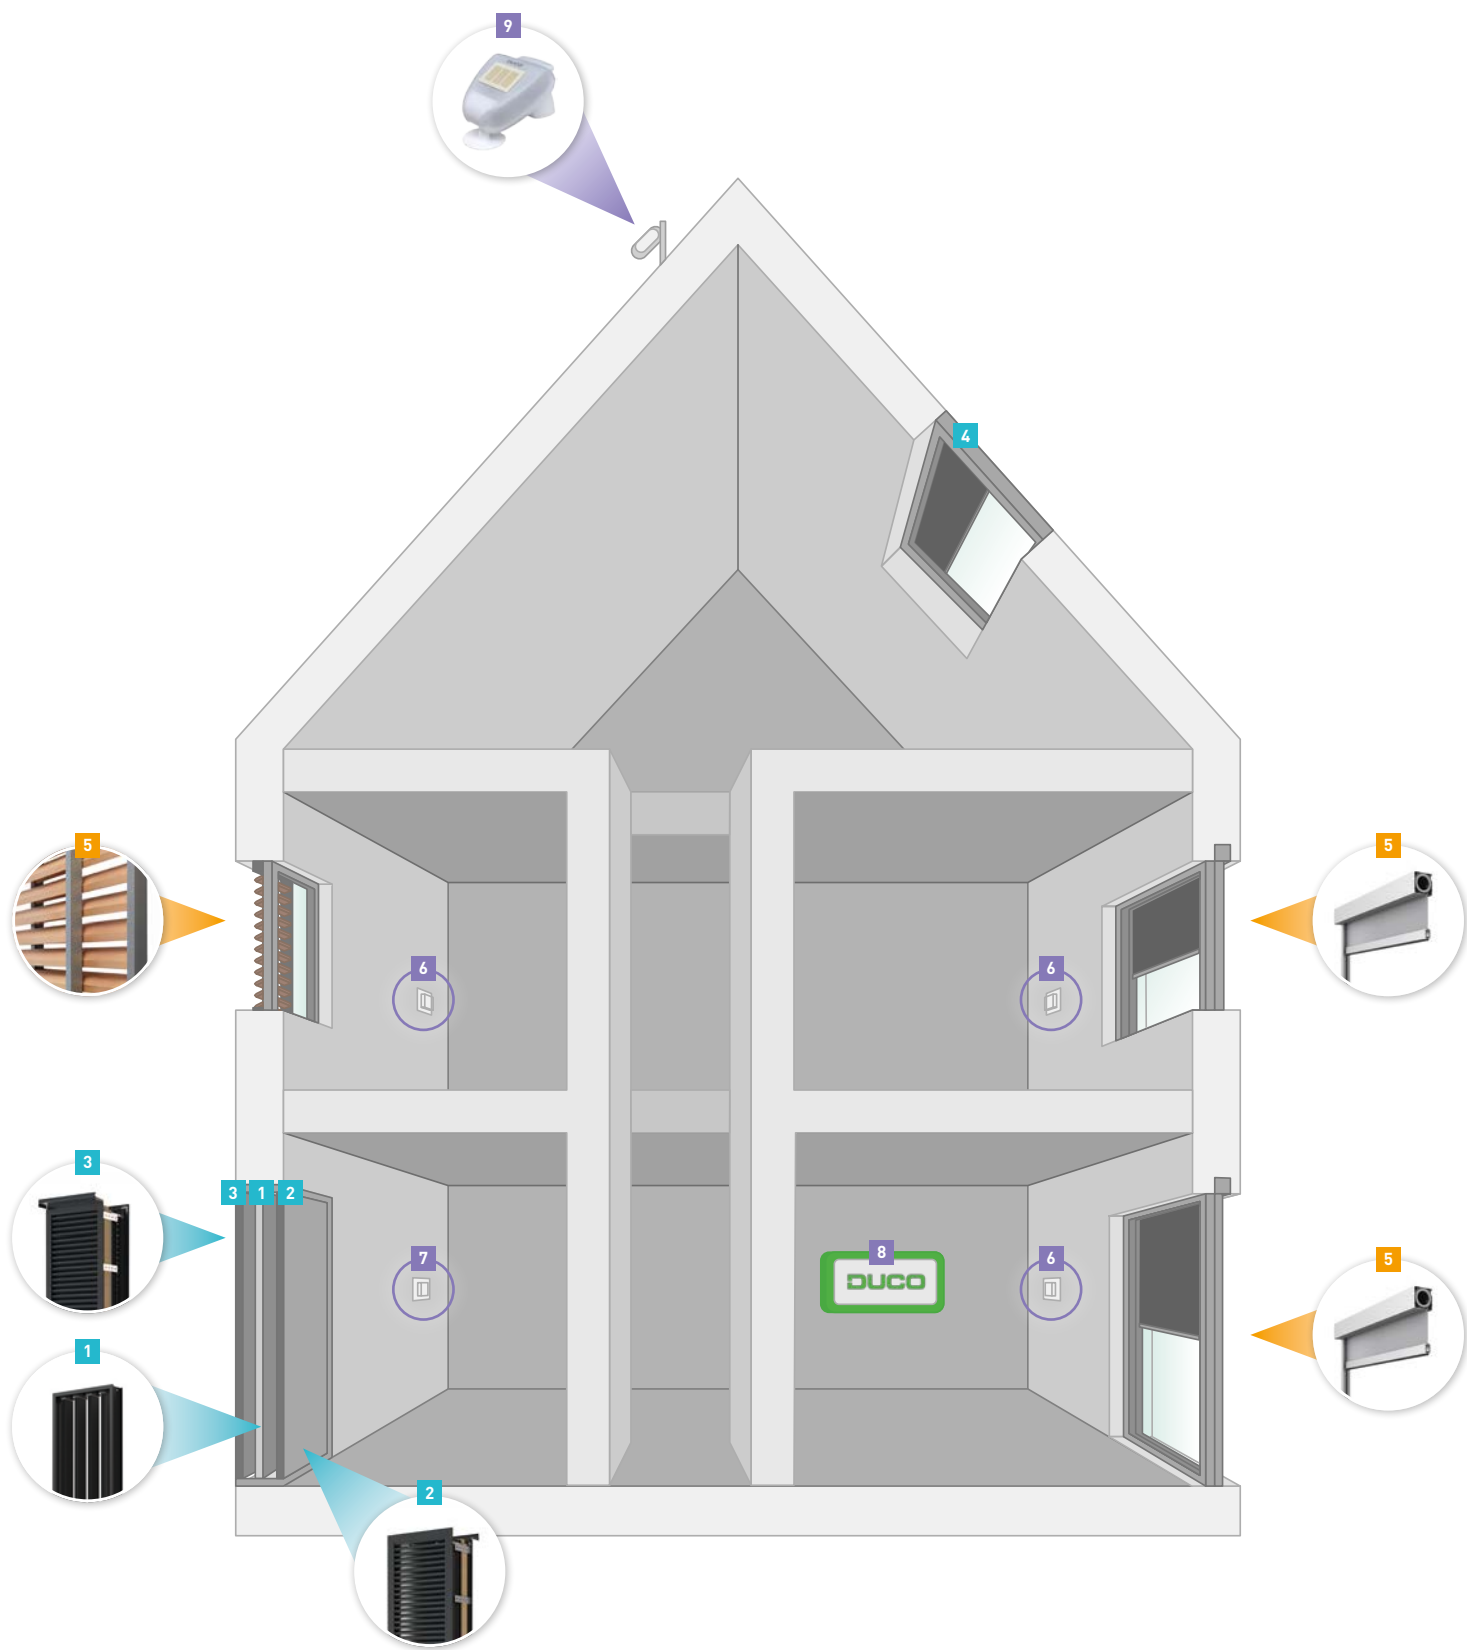

0000-4942

€ 60,00

Opmerkingen:

- Elke screen wordt voorzien van een bediening
- Op 1 actuatorsturing kan max. 1 screen aangesloten worden

Schoorsteenventilatie & zonwering

Ventilatieve koeling			Benodigde componenten
	DucoGrille Close 105 Inclusief motor	Maatwerk	1
	DucoGrille Solid P2 Binnenrooster	Maatwerk	2
	DucoGrille Solid++ G 30Z P1 Inbraakwerend buitenrooster met gaas	Maatwerk	3
	Gemotoriseerd dakraam	Te voorzien door aannemer	4
Opmerkingen: <ul style="list-style-type: none"> • Max. 1 bediening in de ruimte met het toevoerrooster • Op 1 actuatorsturing kan max. 1 luik of dakraam aangesloten worden 			
Zonwering			
	DucoScreen	Maatwerk	5
	DucoSlide	Maatwerk	
Opmerkingen: <ul style="list-style-type: none"> • Elke screen wordt voorzien van een bediening • Op 1 actuatorsturing kan max. 1 screen aangesloten worden 			
Sturing			
	Basispakket Ventilatieve koeling & Zonwering S7 0000-4960 € 2200,00 Dit basispakket bevat de volgende componenten: 1 x Ruimtesensor 'Sun Control' met bediening RF / Wired - Wit 1 x Ruimtesensor 'Ventilative Cooling' met bediening RF / Wired - Wit 1 x Duco IntelliHub S7 1 x Duco Weerstation		6 7 8 9
	Ruimtesensor 'Sun Control' met bediening RF / Wired - Wit - Optioneel	0000-4752	€ 172,09
	Ruimtesensor 'Ventilative Cooling' met bediening RF / Wired - Wit - Optioneel	0000-4754	€ 172,09
	Montagepaal voor Duco Weerstation Optioneel	0000-4852	€ 25,00
	Bevestigingsarm voor Duco Weerstation Optioneel	0000-4942	€ 60,00