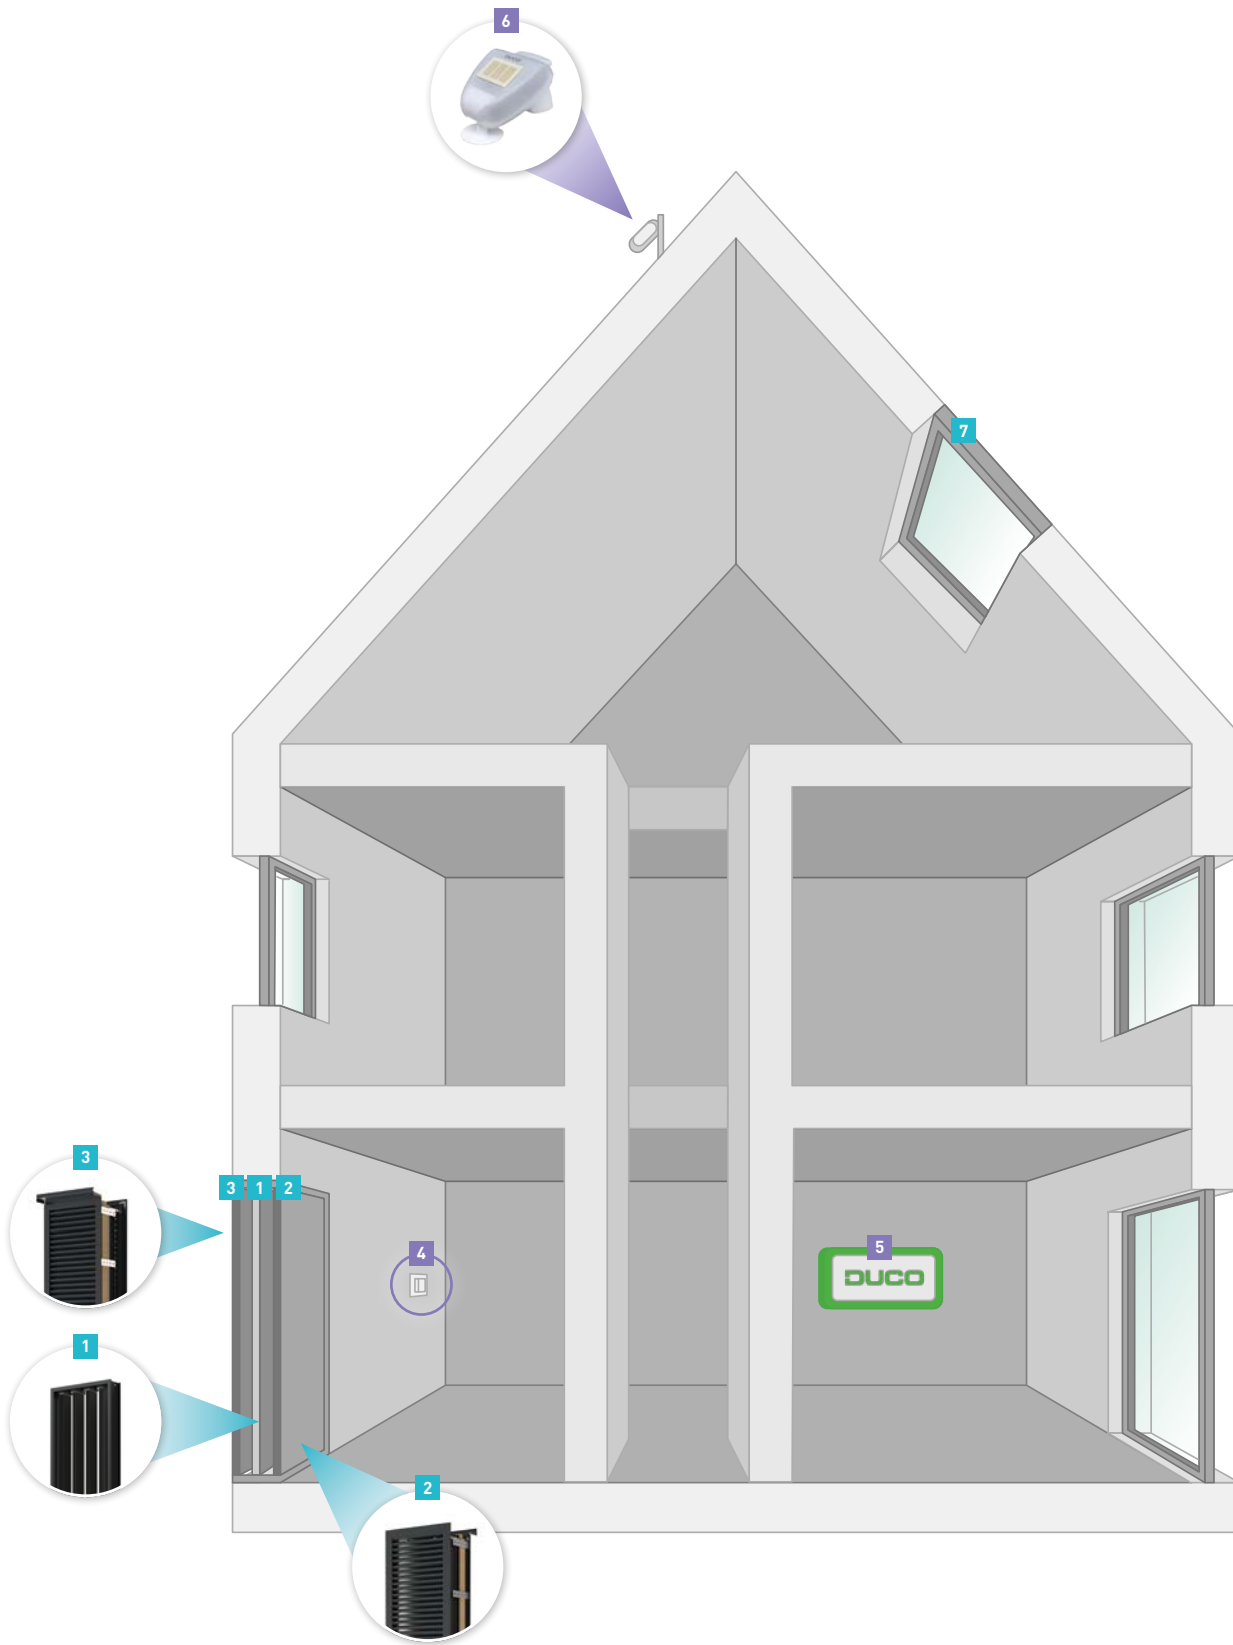

Enkelzijdige ventilatieve koeling

Ventilatieve koeling			Benodigde componenten
	DucoGrille Close 105 Inclusief motor	Maatwerk	1
	DucoGrille Solid P2 Binnenrooster	Maatwerk	2
	DucoGrille Solid++ G 30Z P1 Inbraakwerend buitenrooster met gaas	Maatwerk	3
Sturing			
	Basispakket Ventilatieve Koeling S4 0000-4957 € 1700,00 Dit basispakket bevat de volgende componenten: 1 x Ruimtesensor 'Ventilative Cooling' met bediening RF / Wired - Wit 1 x Duco IntelliHub S4 1 x Duco Weerstation		4 5 6
	Ruimtesensor 'Ventilative Cooling' met bediening RF / Wired - Wit - Optioneel	0000-4754	€ 172,09
	Montagepaal voor Duco Weerstation Optioneel	0000-4852	€ 25,00
	Bevestigingsarm voor Duco Weerstation Optioneel	0000-4942	€ 60,00

Opmerkingen:

- Max. 1 bediening in de ruimte met het toevoerrooster
- Op 1 actuatorsturing kan max. 1 luik of dakraam aangesloten worden

Schoorsteenventilatie

Ventilatieve koeling			Benodigde componenten
	DucoGrille Close 105 Inclusief motor	Maatwerk	1
	DucoGrille Solid P2 Binnenrooster	Maatwerk	2
	DucoGrille Solid++ G 30Z P1 Inbraakwerend buitenrooster met gaas	Maatwerk	3
	Gemotoriseerd dakraam	Te voorzien door aannemer	7
Sturing			
	Basispakket Ventilatieve Koeling S4 0000-4957 € 1700,00 Dit basispakket bevat de volgende componenten: 1 x Ruimtesensor 'Ventilative Cooling' met bediening RF / Wired - Wit 1 x Duco IntelliHub S4 1 x Duco Weerstation		4 5 6
	Ruimtesensor 'Ventilative Cooling' met bediening RF / Wired - Wit - Optioneel	0000-4754	€ 172,09
	Montagepaal voor Duco Weerstation Optioneel	0000-4852	€ 25,00
	Bevestigingsarm voor Duco Weerstation Optioneel	0000-4942	€ 60,00

Opmerkingen:

- Max. 1 bediening in de ruimte met het toevoerrooster
- Op 1 actuatorsturing kan max. 1 luik of dakraam aangesloten worden

Zonwering

Zonwering

DucoScreen + WT motor

Maatwerk

DucoSlide + WT motor