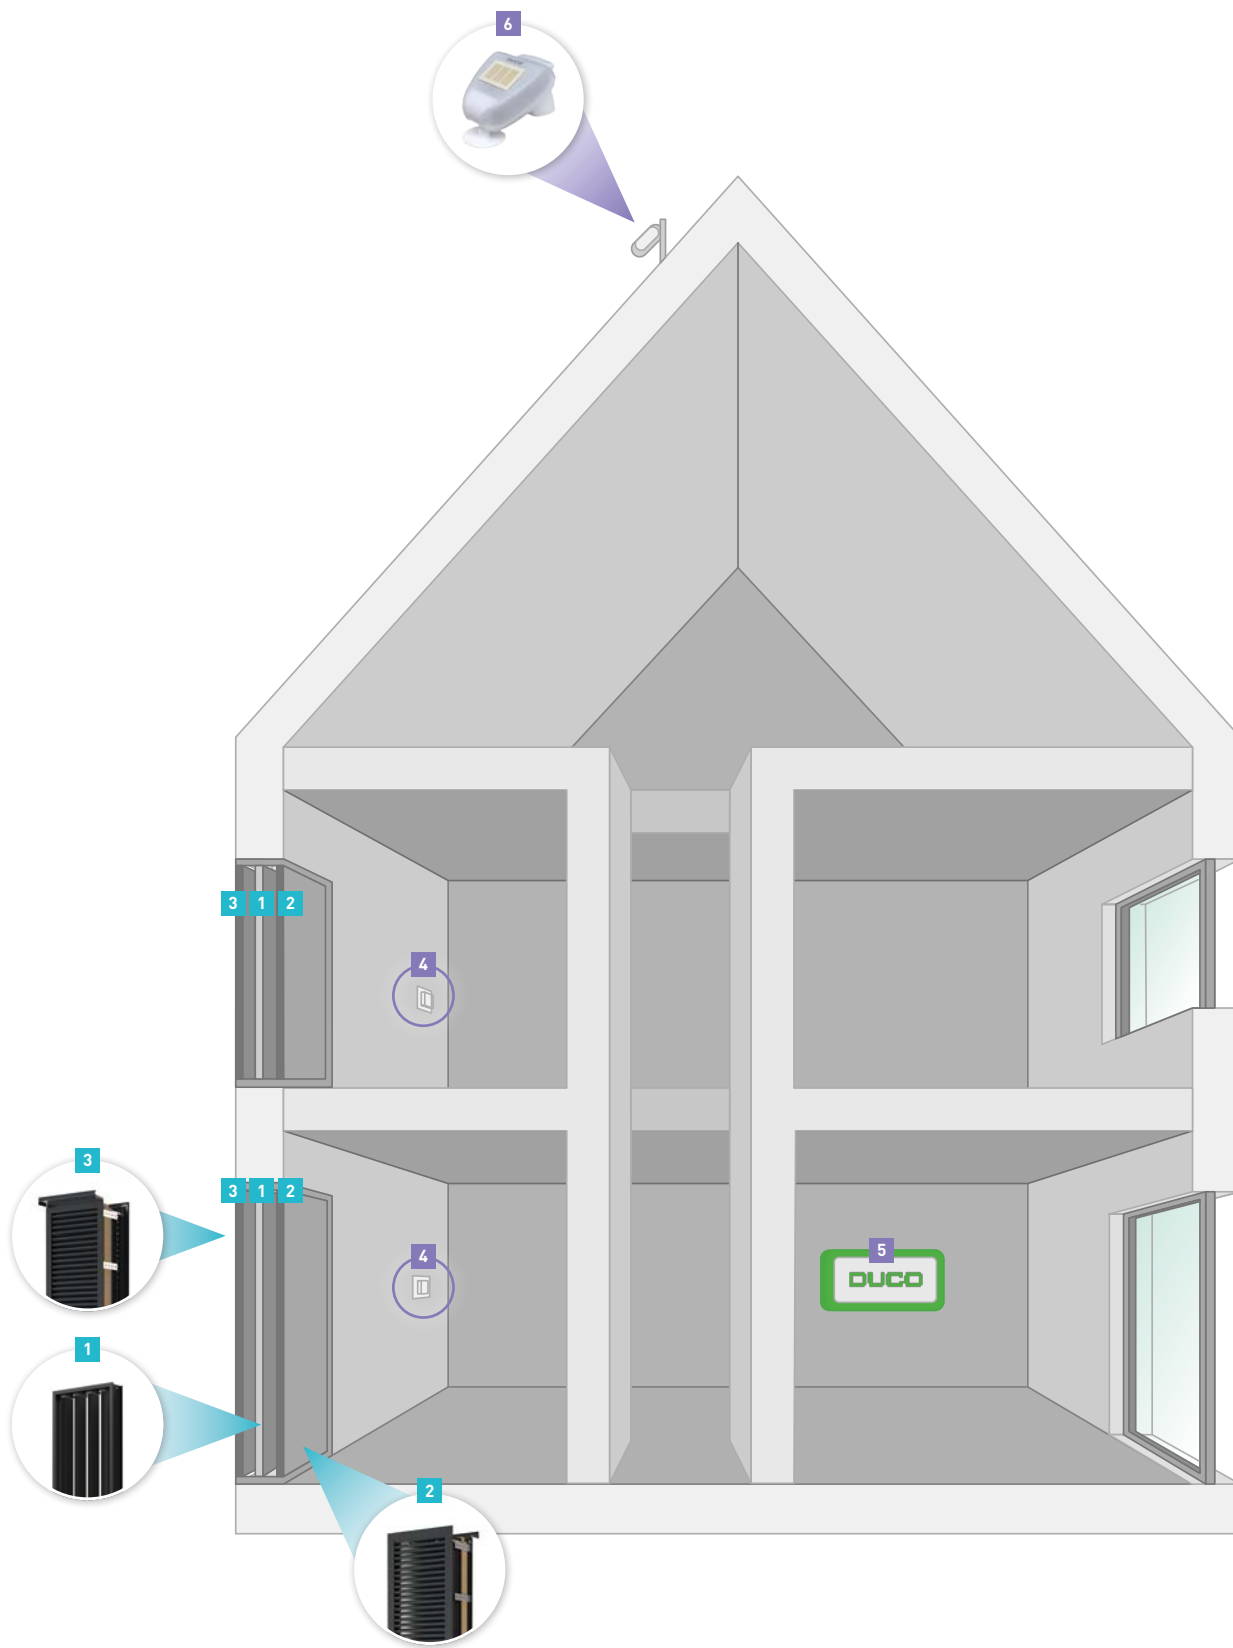

Door deze techniek te combineren met doeltreffende zonwering, wordt directe zoninstraling geminimaliseerd, waardoor oververhitting effectief wordt tegengegaan.

 Ventilatie koeling	 Zonwering		
			Enkelzijdige ventilatieve koeling zie pagina 22
			Schoorsteenventilatie zie pagina 24
			Zonwering zie pagina 26
			Schoorsteenventilatie & zonwering zie pagina 28

Enkelzijdige ventilatieve koeling

Ventilatieve koeling			Benodigde componenten
	DucoGrille Close 105 Inclusief motor	Maatwerk	1
	DucoGrille Solid P2 Binnenrooster	Maatwerk	2
	DucoGrille Solid++ G 30Z P1 Inbraakwerend buitenrooster met gaas	Maatwerk	3
Sturing			
	Basispakket Ventilatieve Koeling S4 0000-4957 € 1700,00 Dit basispakket bevat de volgende componenten: 1 x Ruimtesensor 'Ventilative Cooling' met bediening RF / Wired - Wit 1 x Duco IntelliHub S4 1 x Duco Weerstation		4 5 6
	Ruimtesensor 'Ventilative Cooling' met bediening RF / Wired - Wit - Optioneel	0000-4754	€ 172,09
	Montagepaal voor Duco Weerstation Optioneel	0000-4852	€ 25,00
	Bevestigingsarm voor Duco Weerstation Optioneel	0000-4942	€ 60,00

Opmerkingen:

- Max. 1 bediening in de ruimte met het toevoerrooster
- Op 1 actuatorsturing kan max. 1 luik of dakraam aangesloten worden

Schoorsteenventilatie

Ventilatieve koeling			Benodigde componenten
	DucoGrille Close 105 Inclusief motor	Maatwerk	1
	DucoGrille Solid P2 Binnenrooster	Maatwerk	2
	DucoGrille Solid++ G 30Z P1 Inbraakwerend buitenrooster met gaas	Maatwerk	3
	Gemotoriseerd dakraam	Te voorzien door aannemer	7
Sturing			
	Basispakket Ventilatieve Koeling S4 0000-4957 € 1700,00 Dit basispakket bevat de volgende componenten: 1 x Ruimtesensor 'Ventilative Cooling' met bediening RF / Wired - Wit 1 x Duco IntelliHub S4 1 x Duco Weerstation		4 5 6
	Ruimtesensor 'Ventilative Cooling' met bediening RF / Wired - Wit - Optioneel	0000-4754	€ 172,09
	Montagepaal voor Duco Weerstation Optioneel	0000-4852	€ 25,00
	Bevestigingsarm voor Duco Weerstation Optioneel	0000-4942	€ 60,00