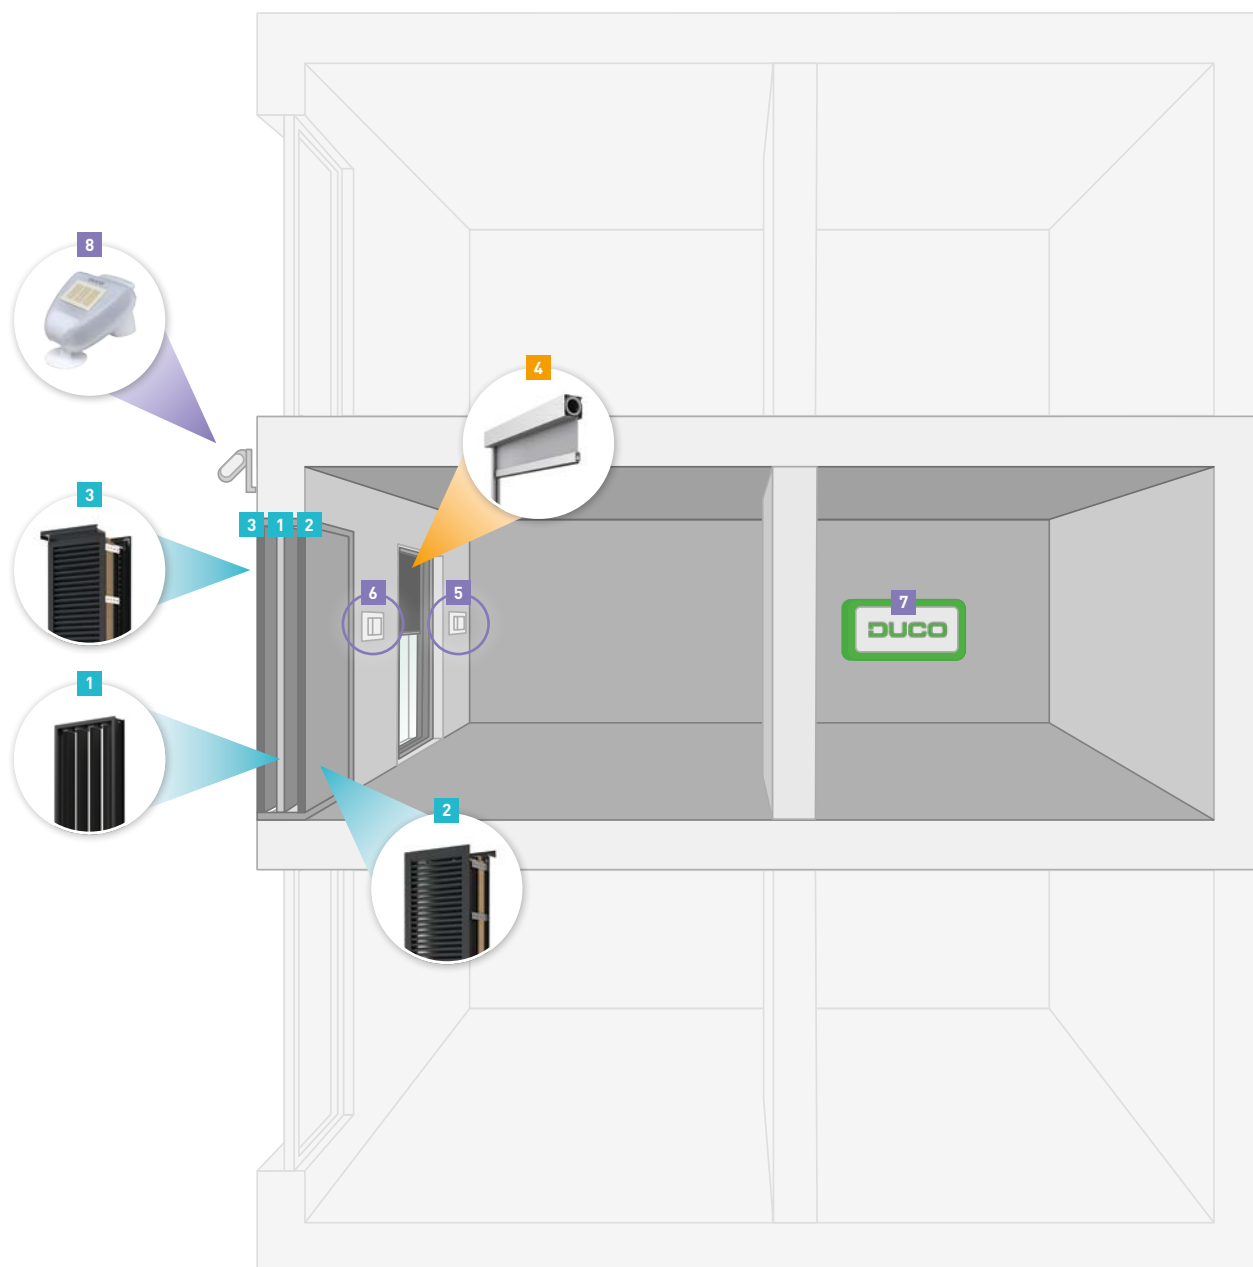

Opmerkingen:

- Elke screen wordt voorzien van een bediening
- Op 1 actuatorsturing kan max. 1 screen aangesloten worden

Enkelzijdige ventilatieve koeling & zonwering

 Ventilatieve koeling			Benodigde componenten
	DucoGrille Close 105 Inclusief motor	Maatwerk	1
	DucoGrille Solid P2 Binnenrooster	Maatwerk	2
	DucoGrille Solid++ G 30Z P1 Inbraakwerend buitenrooster met gaas	Maatwerk	3
Opmerkingen: <ul style="list-style-type: none"> • Max. 1 bediening in de ruimte met het toevoerrooster • Op 1 actuatorsturing kan max. 1 luik of dakraam aangesloten worden 			
 Zonwering			
	DucoScreen	Maatwerk	4
	DucoSlide	Maatwerk	
Opmerkingen: <ul style="list-style-type: none"> • Elke screen wordt voorzien van een bediening • Op 1 actuatorsturing kan max. 1 screen aangesloten worden 			
 Sturing			
	Basispakket Ventilatieve koeling & Zonwering S4 0000-4958 € 1900,00 Dit basispakket bevat de volgende componenten: 1 x Ruimtesensor 'Sun Control' met bediening RF / Wired - Wit 1 x Ruimtesensor 'Ventilative Cooling' met bediening RF / Wired - Wit 1 x Duco IntelliHub S4 1 x Duco Weerstation		6 7 8 9
	Ruimtesensor 'Sun Control' met bediening RF / Wired - Wit - Optioneel	0000-4752	€ 172,09
	Ruimtesensor 'Ventilative Cooling' met bediening RF / Wired - Wit - Optioneel	0000-4754	€ 172,09
	Montagepaal voor Duco Weerstation Optioneel	0000-4852	€ 25,00
	Befestigingsarm voor Duco Weerstation Optioneel	0000-4942	€ 60,00