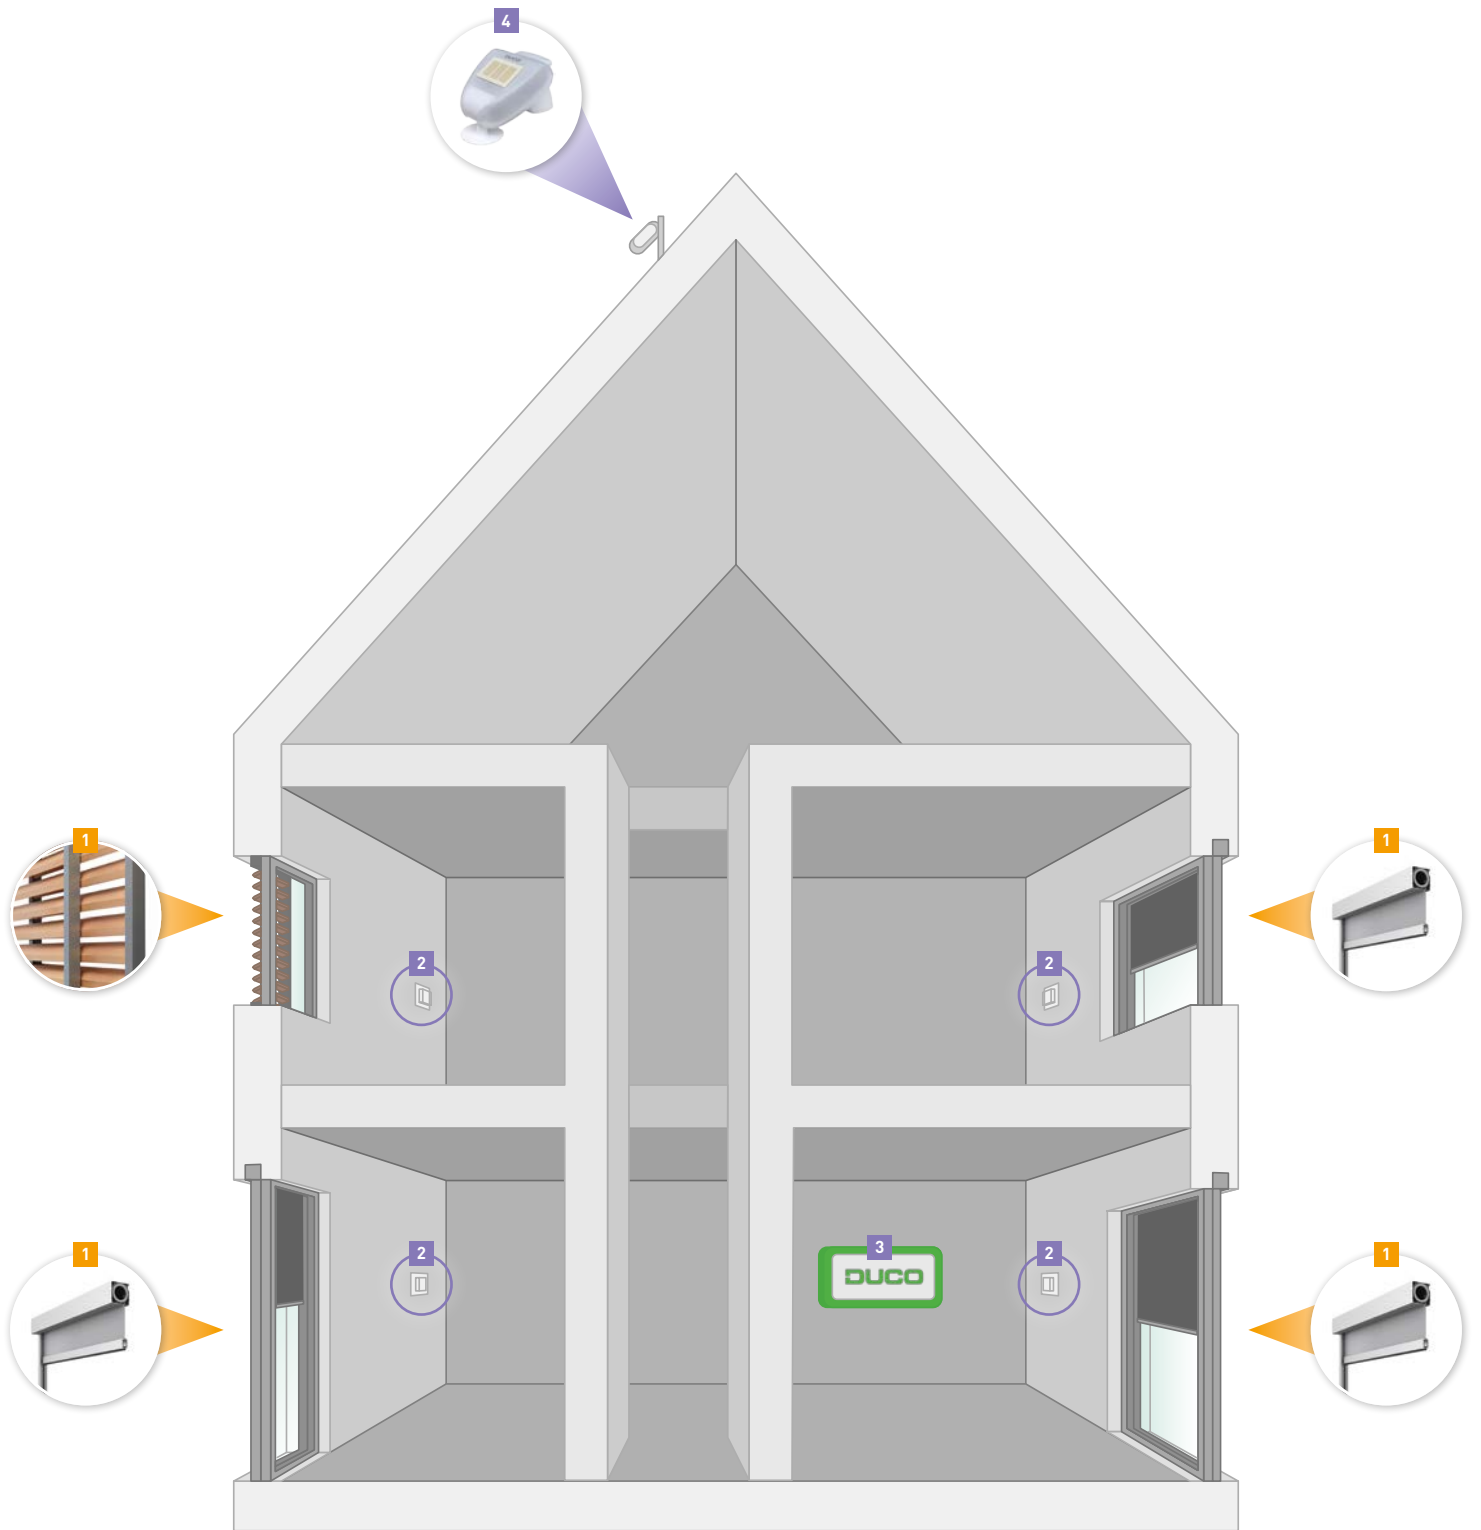

1 x Ruimtesensor 'Sun Control' met bediening RF / Wired - Wit

1 x Duco IntelliHub S4

1 x Duco Weerstation

2

3

4

Ruimtesensor 'Sun Control'

met bediening RF / Wired - Wit - **Optioneel**

0000-4942

€ 60,00

Opmerkingen:

- Elke screen wordt voorzien van een bediening
- Op 1 actuatorsturing kan max. 1 screen aangesloten worden

Schoorsteenventilatie & zonwering

Ventilatieve koeling			Benodigde componenten
	DucoGrille Close 105 Inclusief motor	Maatwerk	1
	DucoGrille Solid P2 Binnenrooster	Maatwerk	2
	DucoGrille Solid++ G 30Z P1 Inbraakwerend buitenrooster met gaas	Maatwerk	3
	Gemotoriseerd dakraam	Te voorzien door aannemer	4
Opmerkingen: <ul style="list-style-type: none"> • Max. 1 bediening in de ruimte met het toevoerrooster • Op 1 actuatorsturing kan max. 1 luik of dakraam aangesloten worden 			
Zonwering			
	DucoScreen	Maatwerk	5
	DucoSlide	Maatwerk	
Opmerkingen: <ul style="list-style-type: none"> • Elke screen wordt voorzien van een bediening • Op 1 actuatorsturing kan max. 1 screen aangesloten worden 			
Sturing			
	Basispakket Ventilatieve koeling & Zonwering S7 0000-4960 € 2200,00 Dit basispakket bevat de volgende componenten: 1 x Ruimtesensor 'Sun Control' met bediening RF / Wired - Wit 1 x Ruimtesensor 'Ventilative Cooling' met bediening RF / Wired - Wit 1 x Duco IntelliHub S7 1 x Duco Weerstation		6 7 8 9
	Ruimtesensor 'Sun Control' met bediening RF / Wired - Wit - Optioneel	0000-4752	€ 172,09
	Ruimtesensor 'Ventilative Cooling' met bediening RF / Wired - Wit - Optioneel	0000-4754	€ 172,09
	Montagepaal voor Duco Weerstation Optioneel	0000-4852	€ 25,00
	Bevestigingsarm voor Duco Weerstation Optioneel	0000-4942	€ 60,00