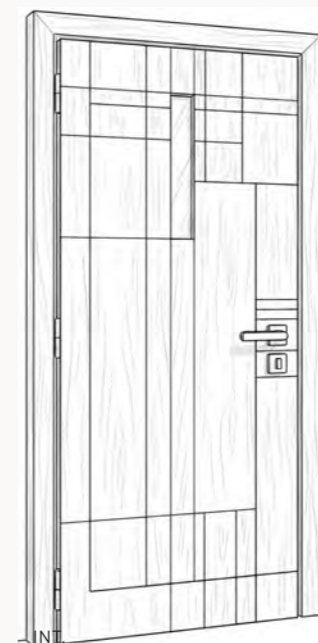

INT.

FAISABILITÉS BOIS

FORMES

Droite

PERFORMANCES

Ud Lariva 7, 8 jusqu'à 0.86W/m².K
Ud Lariva 9 jusqu'à 0.47W/m².K
Acoustique : 35dB

INTERVALLE PRIX

€€€€€

CONFIGURATION 3D

LARIVA 7
LARIVA 9

ASTUCE PERFORMANCE

Lariva 9 existe en version Ud : 0.47W/m².K, idéal pour les maisons passives !

Lariva 9

- Porte monobloc
- Panneau rainuré vitrage sablé contours clairs
- Bois toucher Chêne finition nature