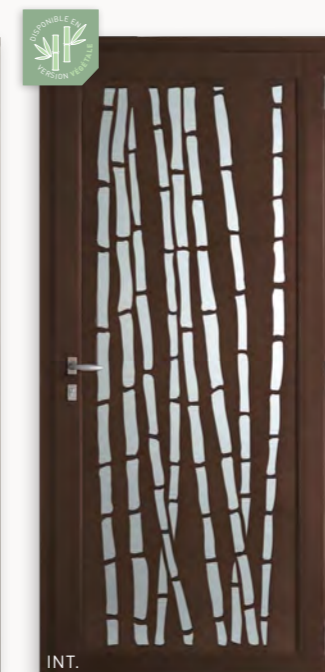

INT.

Nouveauté 2026 :
Disponible en version Végétale (parement bambou)

FAISABILITÉS BOIS

PIN
(9 teintes)

BAMBOU
! Nouveauté 2026 !

CHÊNE
(9 teintes)

FORMES

Droite

Plein cintre
NATURA 3

Cintre surbaissé
NATURA 3

PERFORMANCES

Ud jusqu'à 0.9W/m².K

Acoustique : 35dB

INTERVALLE PRIX

Natura 4 : €€€€€ ; Natura 5, 6 : €€€€€

CONFIGURATION 3D

NATURA 1