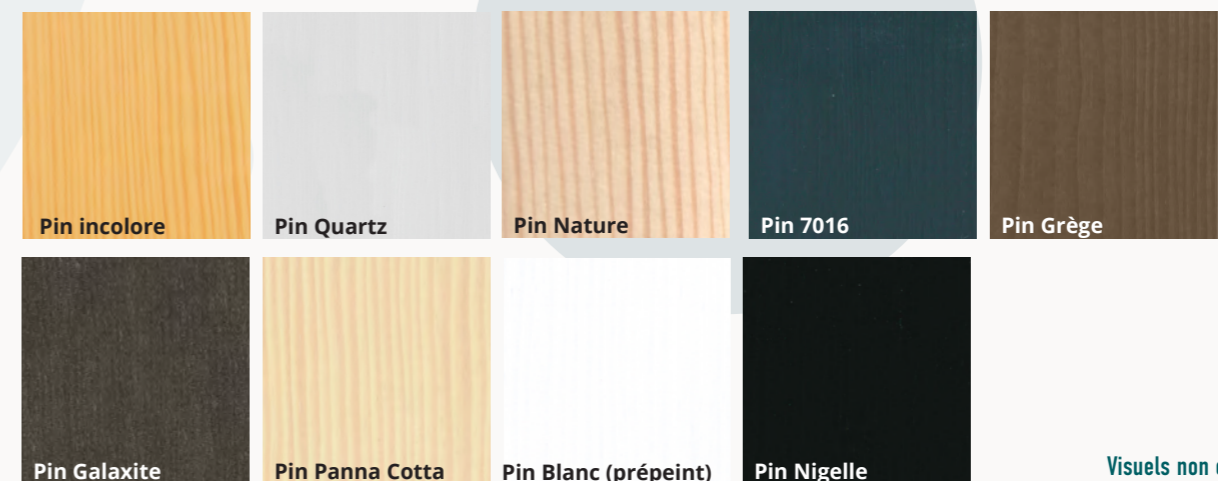

Documentations, catalogues, conseils : l'expertise Minco en accès libre.

→ **MES MODÈLES COUP DE COEUR**

→ **LA FORME DE MA PORTE**

→ **MA POIGNÉE / MON BÂTON DE TIRAGE**

→ **MA COULEUR INTÉRIEURE**

→ **MA COULEUR EXTÉRIEURE**

→ **MON VITRAGE**

→ **MA CRÉMONE SERRURE**

→ **MES OPTIONS**

Notes

LE STYLE CONTEMPORAIN DANS CHAQUE NUANCE

Le thermolaque C2 (classe 2) renforce la résistance aux dommages provoqués par les irradiations solaires et augmente la durabilité de la teinte et de la brillance pendant plusieurs années !

LE BOIS QUI RÉVÈLE VOTRE INTÉRIEUR

Porte Végétale (bambou)

La strille du bambou, son design et sa singularité exceptionnelle.

L'authenticité et le caractère du chêne, l'équilibre parfait.

L'élégance naturelle du pin, une essence intemporelle.