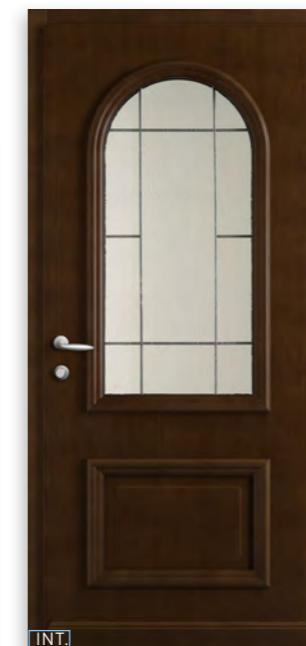

EXT.

INT.

Actua 7

- Porte monobloc avec moulure grand cadre
- Vitrage Antique bullé clair et petits bois titane intégrés
- Bois toucher Pin finition Grege
- Alu couleur Gris 7016 satiné

EXT.

INT.

FAISABILITÉS BOIS