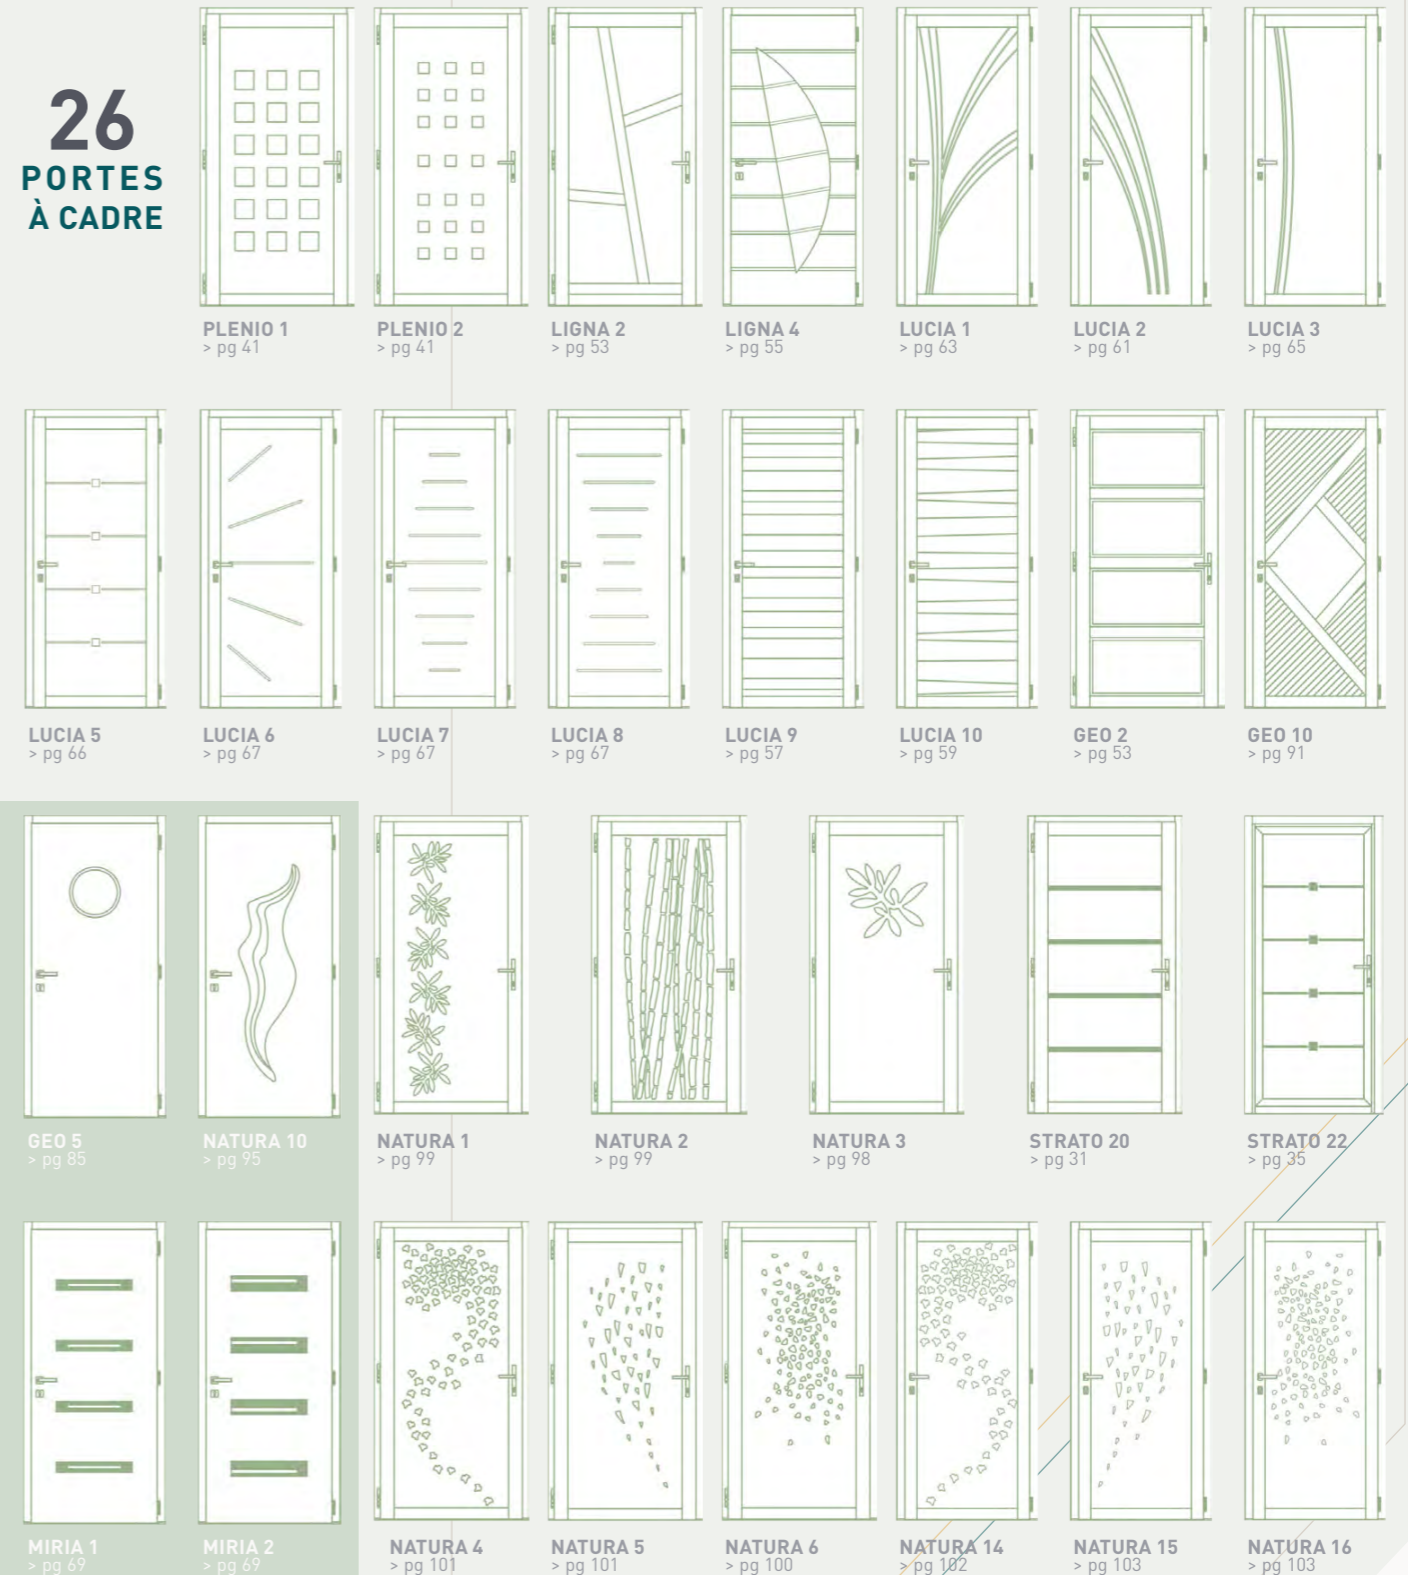

Parce qu'une entrée est la 1^{ère} impression... et nous voulons qu'elle soit inoubliable.

NOUVEAUTÉS - 2026 -

GAMME DE PORTES VÉGÉTALES

LA PORTE
HYBRIDE
EST AUSSI
VÉGÉTALE

27 PORTES MONOBLOC

53 MODÈLES
maintenant réalisables
EN VERSION VÉGÉTALE

53 MODÈLES
conçus pour durer, performer,
& RESPECTER LE VIVANT

Comme la fenêtre Végétale®, la porte en bambou arrive chez vous

26 PORTES À CADRE

NOUVEAUTÉS - 2026 -

NOUVELLE CONCEPTION PORTE MONOBLOC

ACCOYA®
FORCE, DURABILITÉ
& ÉLÉGANCE RÉUNIES