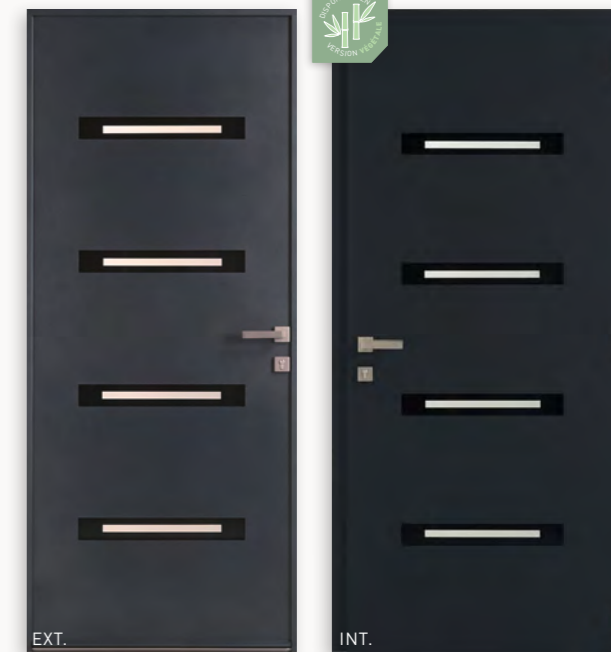

Miria 1

- Porte monobloc
- Vitrage sablé contours sérigraphiés noirs
- Bois toucher Pin finition 7016
- Alu couleur Bleu canon

Nouveauté 2026 :
Disponible en version Végétale (parement bambou)

Miria 2

- Porte monobloc
- Vitrage sablé contours sérigraphiés noirs
- Bois toucher Bambou finition nature
- Alu couleur Noir 2100 texturé