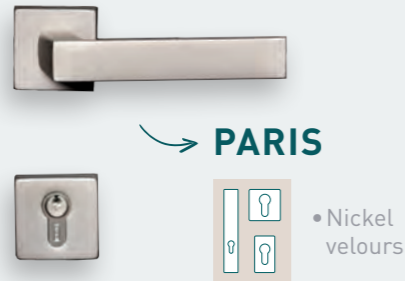

FAÎTES VOTRE CHOIX :
LES POIGNÉES ET
LES ACCESSOIRES

Les poignées