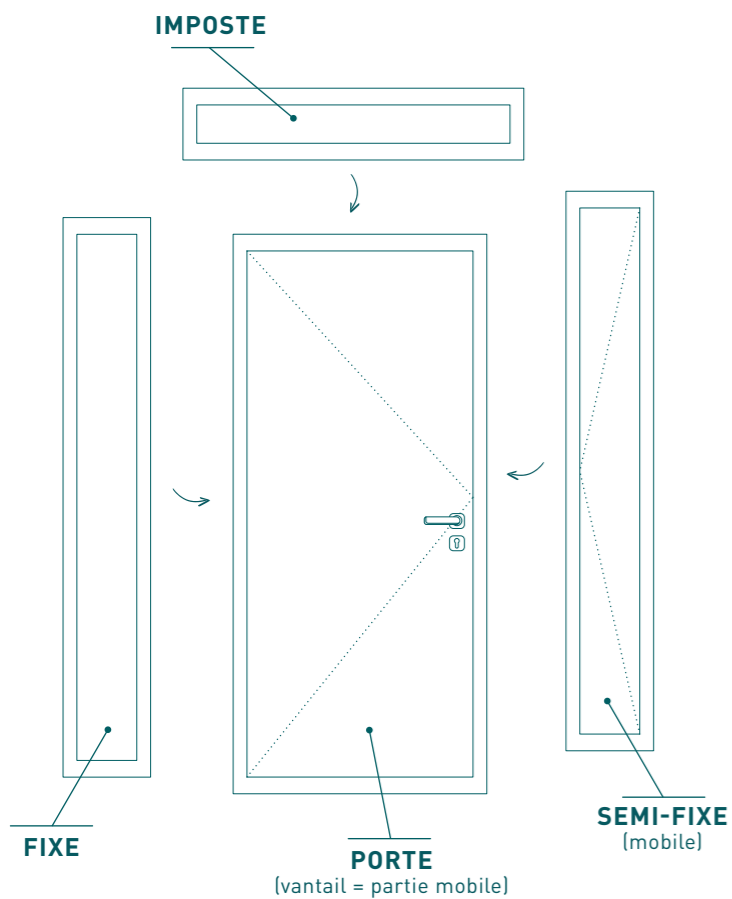

TECHNIQUE

*FIXES, SEMI-FIXES & IMPOSTE:
LE SUR-MESURE AUTOUR
DE VOTRE PORTE*