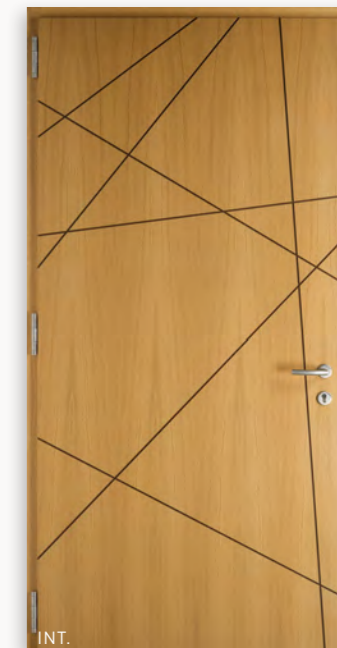

ASTUCE PERFORMANCE

Summum 2 équipe aussi les maisons passives avec un Ud jusqu'à 0.47W/m².K

RAINURES INTÉRIEURES COLORIS WENGÉ

Summum 2

- Porte monobloc
- Motif rainuré, rainures coloris wengé côté intérieur
- Bois toucher Chêne finition incolore