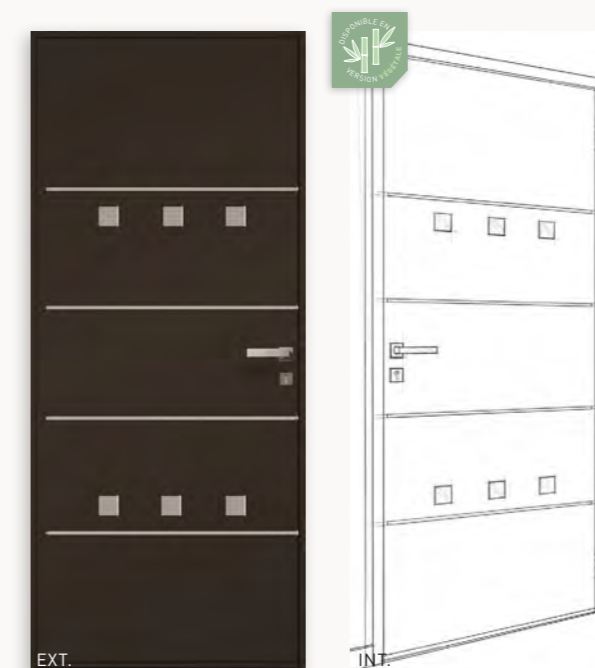

Strato 14

- Porte monobloc
- Inserts alu brossés (largeur 15mm)
- Alu couleur Brun 2650 texturé

Nouveauté 2026 : Disponible en version Végétale (parement bambou)

FAISABILITÉS BOIS

PIN
(9 teintes)

BAMBOU
! Nouveauté 2026 !

CHÊNE
(9 teintes)

FORMES

PERFORMANCES

Ud Strato 13 et 14 jusqu'à 0.86W/m².K
Ud Strato 22 jusqu'à 1.4W/m².K
Acoustique : 35dB

INTERVALLE PRIX

€€€€