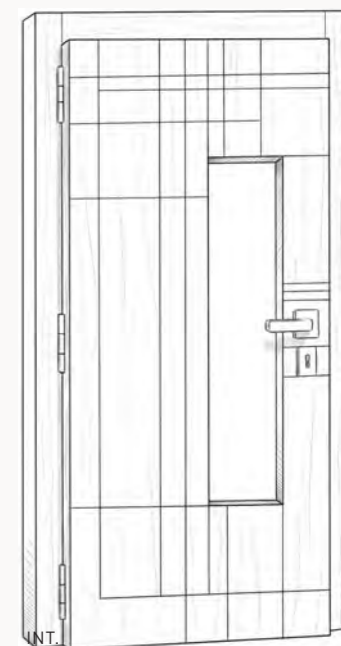

ESTHÉTIQUE

Lariva

POIGNÉE PARIS AVEC BOUTON MOLETÉ

BARRE DE TIRAGE CARRÉE

Lariva 7

- Porte monobloc
- Panneau rainuré vitrage sablé contours clairs
- Alu couleur Bleu 2700 texturé

EXT.

INT.