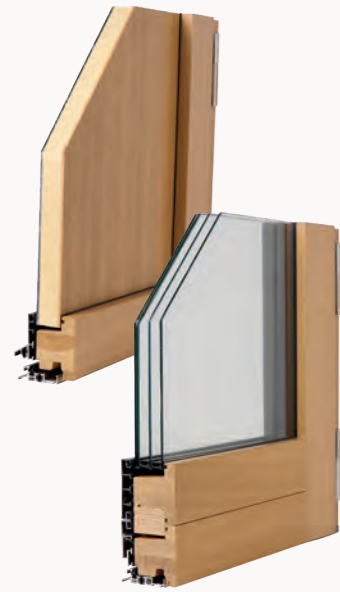

2 CONCEPTIONS,
2 ESTHÉTIQUES,
2 NIVEAUX DE PERFORMANCE

→ PORTE À
CADRE