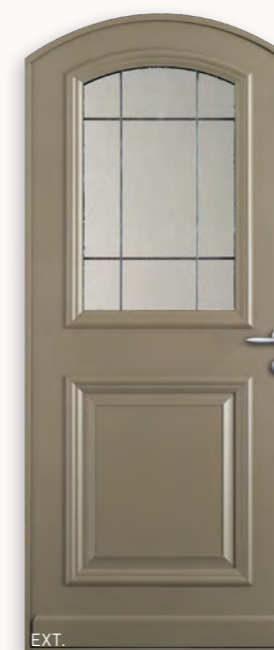

Actua 4

- Porte monobloc et moulure grand cadre
- Vitrage imprimé avec petits bois titane intégrés
- Bois toucher Pin finition Quartz
- Alu couleur Gris 2500 texturé