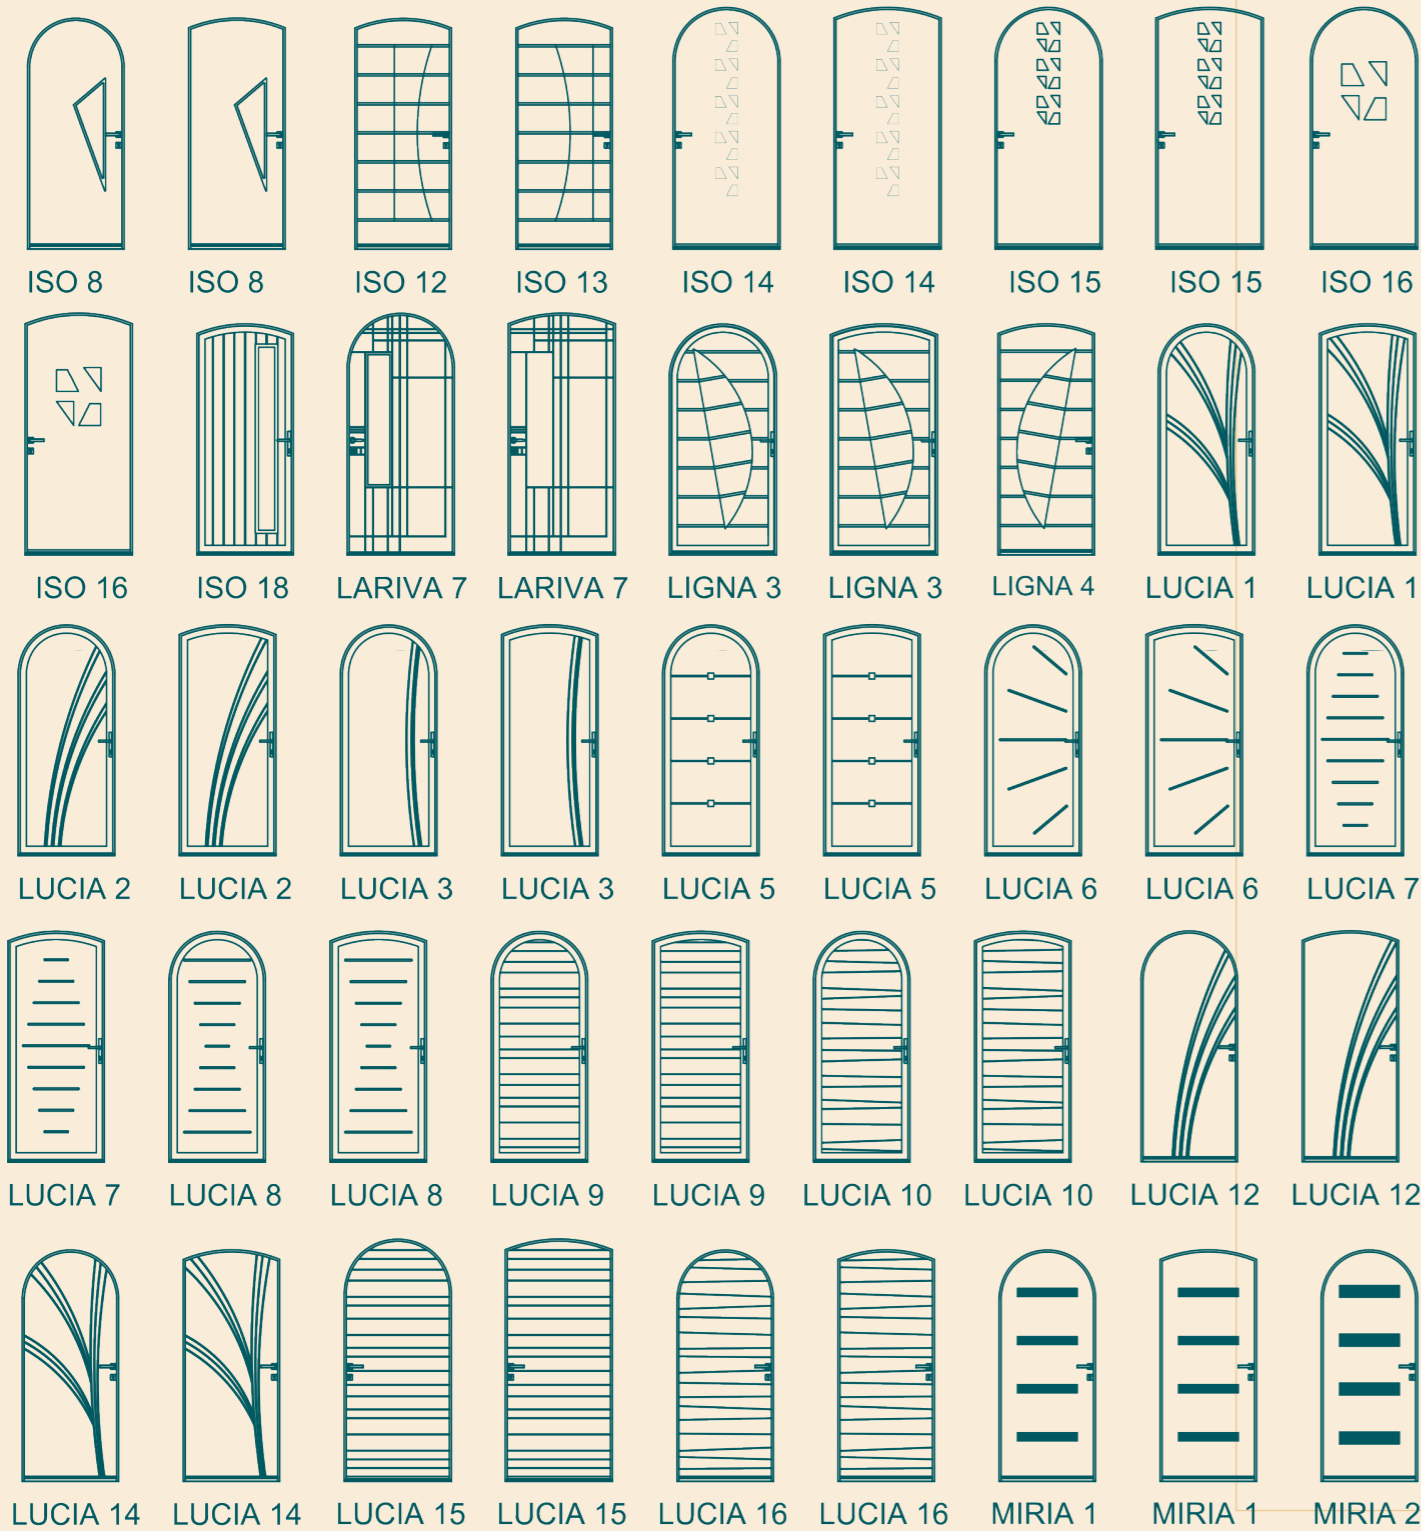

VITRAGE IMPRIMÉ GOTHIC CLAIR
PETITS BOIS PLOMB 6MM INTÉGRÉS

VITRAGE SABLÉ CONTOURS CLAIRS

VITRAGE IMPRIMÉ DELTA MAT

VITRAGE IMPRIMÉ CATHEDRALE KLEIN
PETITS BOIS INTÉGRÉS LAITON

AUTHENTIQUES

ICONIQUES

	Clair	Gothic clair	Montecarlo	Cathedrale Klein	Screen	Satinovo	Master ligne	Chinchilla	Delta mat	Imprimé 200	Silvit	Sablé	Mimosa	Pixarena	Africa	Sablé motifs clairs	Sablé motifs cristallisés	Sablé contour clair	Parsol gris	Sablé sérigraphie noire	PBI10 - Petits bois intégrés 10 x 8mm (laiton ou titane)	PBI26 - Petits bois intégrés 26 x 8mm (bicolore)	PBR - Petits bois rapportés 36mm (bicolore)	PBP6 - Petits bois rapportés plomb 6mm (losange)	SLN - Sérigraphie losange noire	SCN - Sérigraphie carrée noire sur vitrage sablé	
ACTUA 1, 4, 5, 8	•	•	•	•	•	•	•	•	•	•	•	•	•	•	•						•			•	•	•	
ACTUA 3, 7	•	•	•	•	•	•		•	•	•	•	•	•	•	•						•			•		•	
ACTUA 9, 11, 12	•	•	•	•	•	•		•	•	•	•	•	•	•	•						•			•			
GÉO 1, 6	•	•	•	•	•	•	•	•	•	•	•	•	•	•	•												
GÉO 5	•						•											•									
GÉO 2, 9, 10, 11	•	•	•	•	•	•	•	•	•	•	•	•	•	•	•			•									
GÉO 12, 13	•	•	•	•	•	•	•	•	•	•	•	•	•	•	•						•	•	•				
TRADI 1	•	•	•	•	•	•	•	•	•	•	•	•	•	•	•						•						
TRADI 2, 5, 8, 14, 17, 20	•	•	•	•	•	•	•	•	•	•	•	•	•	•	•						•				•		
TRADI 12	•	•	•	•	•	•	•	•	•	•	•	•	•	•	•						•						
TRADI 13	•	•	•	•	•	•	•	•	•	•	•	•	•	•	•						•						
NATURA 1 À 6	•						•																				
NATURA 10							•																				
NATURA 14, 15, 16																•	•										

MINCO À PORTÉE DE CLIC

L'INSPIRATION COMMENCE ICI :

DANS NOTRE HALL D'EXPOSITION VIRTUEL

Visitez notre showroom en réalité augmentée depuis chez vous !

SURFEZ SUR NOTRE SITE WEB

<https://www.minco.fr>

PARCOUREZ NOS CATALOGUES ET GUIDES