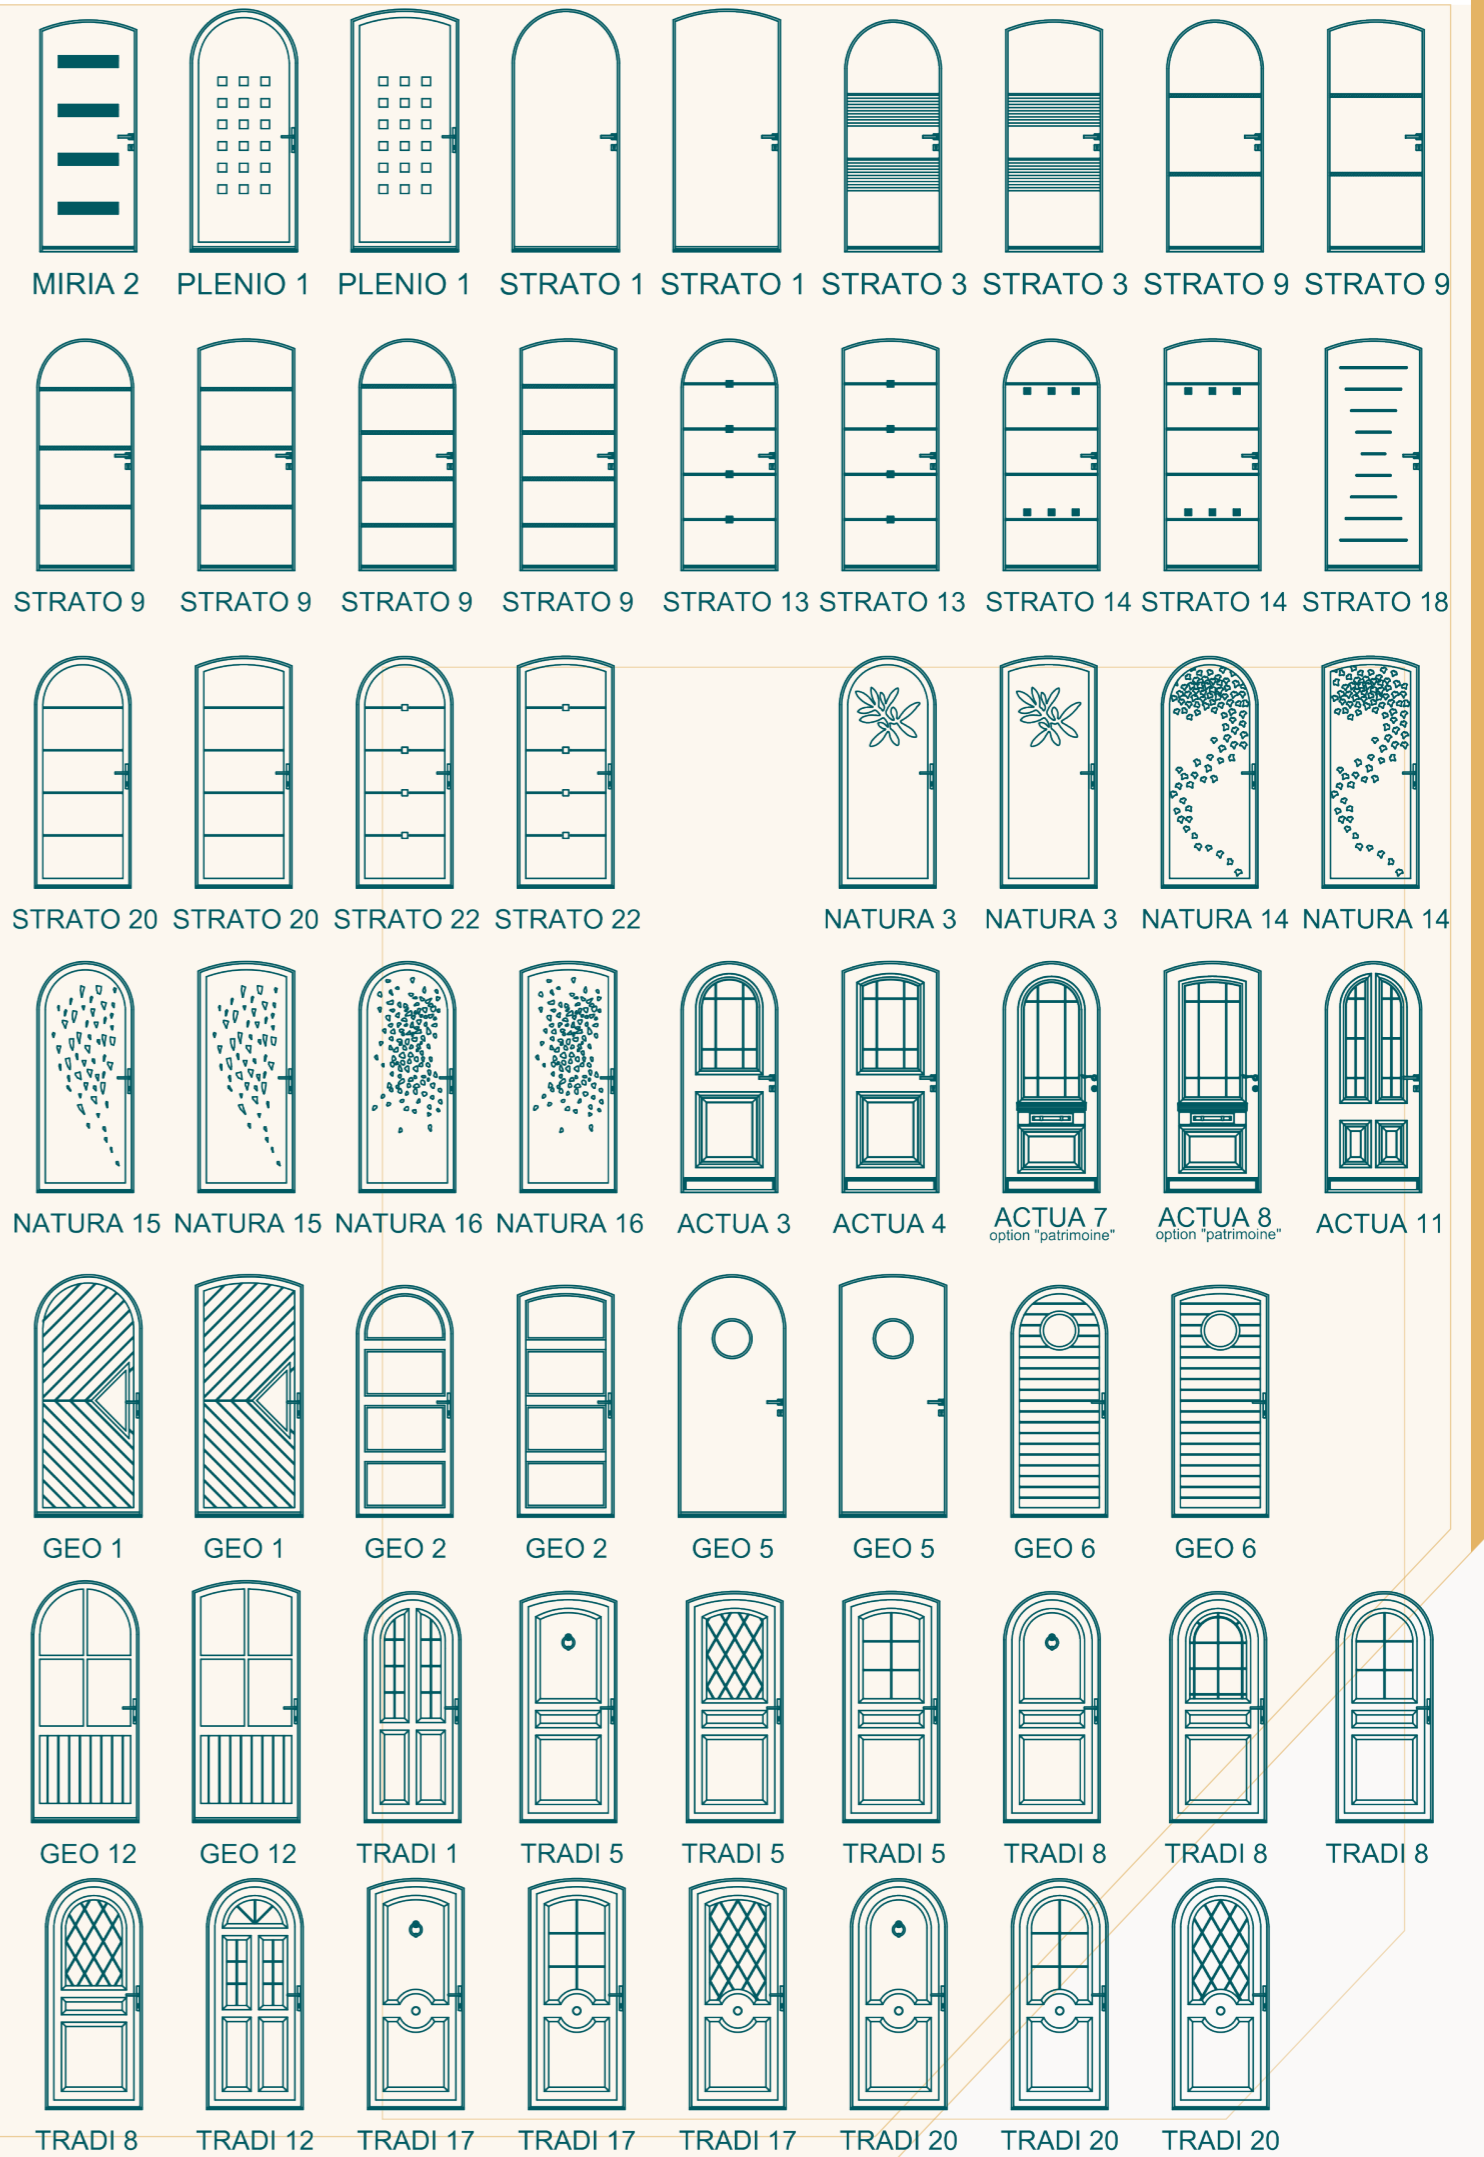

TECHNIQUE

FAISABILITÉS DES PORTES EN FORME : PLEIN CINTRE ET CINTRE SURBAISSÉ

La porte d'entrée sous toutes ses formes

Les portes en plein cintre ou en cintre surbaissé donnent du relief à votre façade ! Elles s'intègrent parfaitement à votre architecture et offrent une signature visuelle unique.