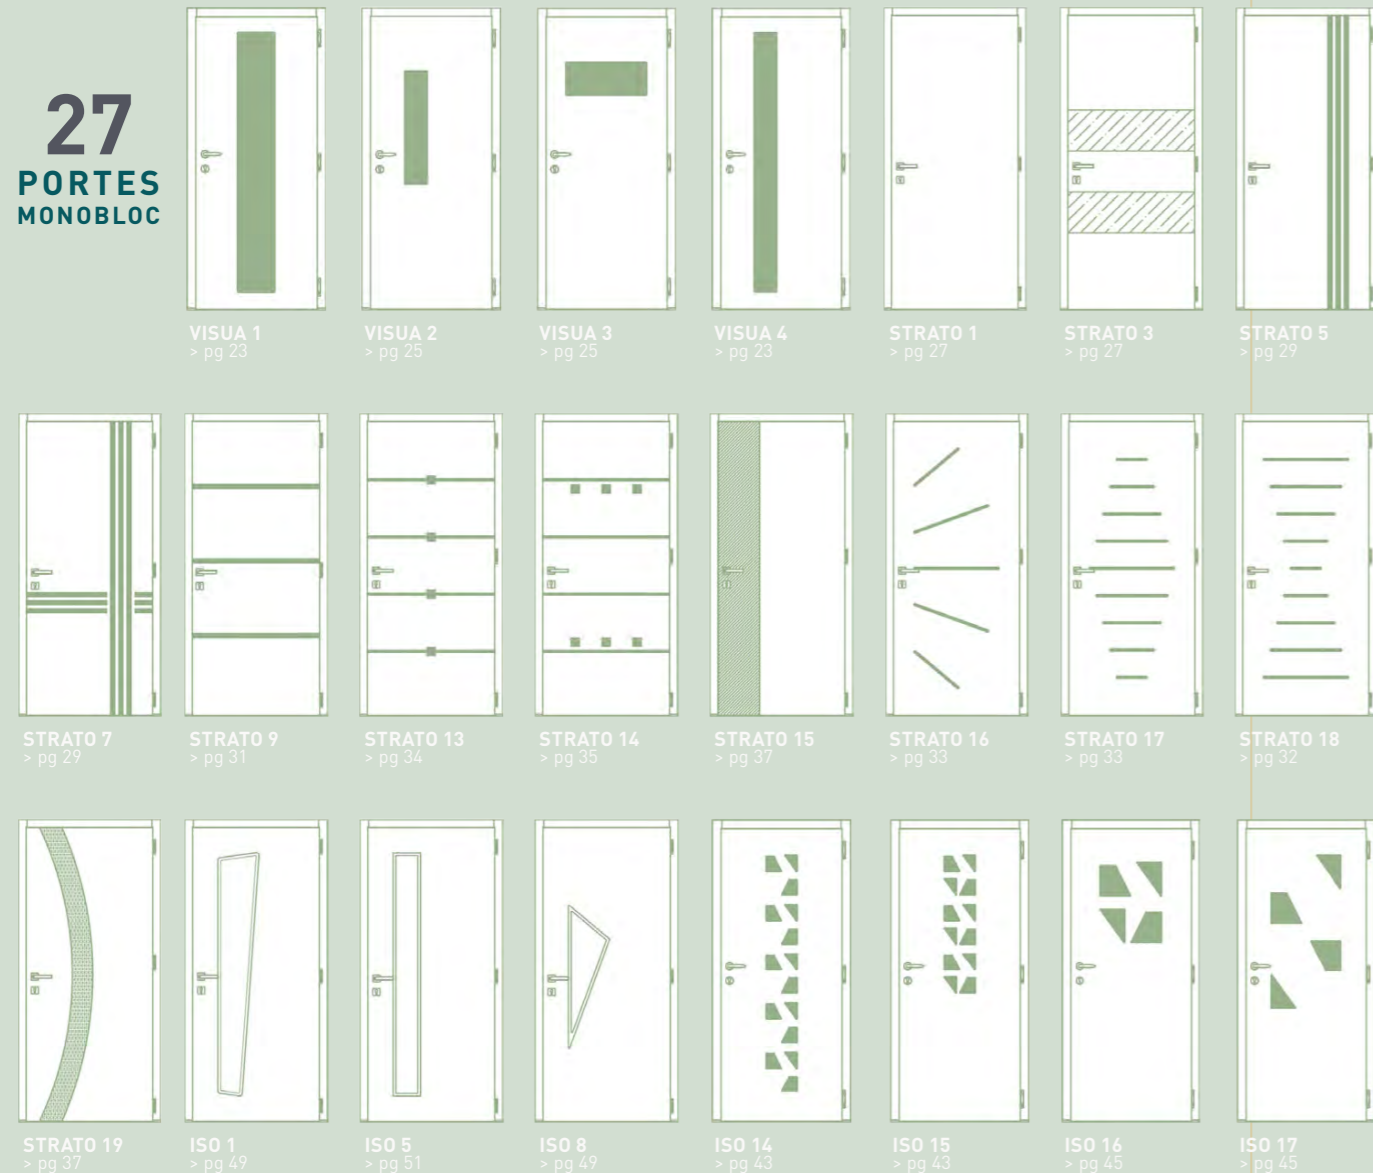

Parce qu'une entrée est la 1^{ère} impression... et nous voulons qu'elle soit inoubliable.

NOUVEAUTÉS - 2026 -

GAMME DE PORTES VÉGÉTALES

LA PORTE
HYBRIDE
EST AUSSI
VÉGÉTALE

27 PORTES MONOBLOC

53 MODÈLES
maintenant réalisables
EN VERSION VÉGÉTALE

53 MODÈLES
conçus pour durer, performer,
& RESPECTER LE VIVANT

Comme la fenêtre Végétale®, la porte en bambou arrive chez vous

26 PORTES À CADRE

NOUVEAUTÉS - 2026 -

NOUVELLE CONCEPTION PORTE MONOBLOC

ACCOYA®
FORCE, DURABILITÉ
& ÉLÉGANCE RÉUNIES