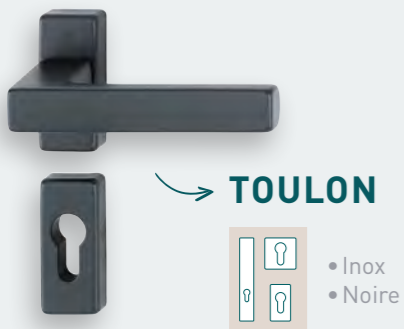

FAÎTES VOTRE CHOIX :
LES POIGNÉES ET
LES ACCESSOIRES

Les poignées