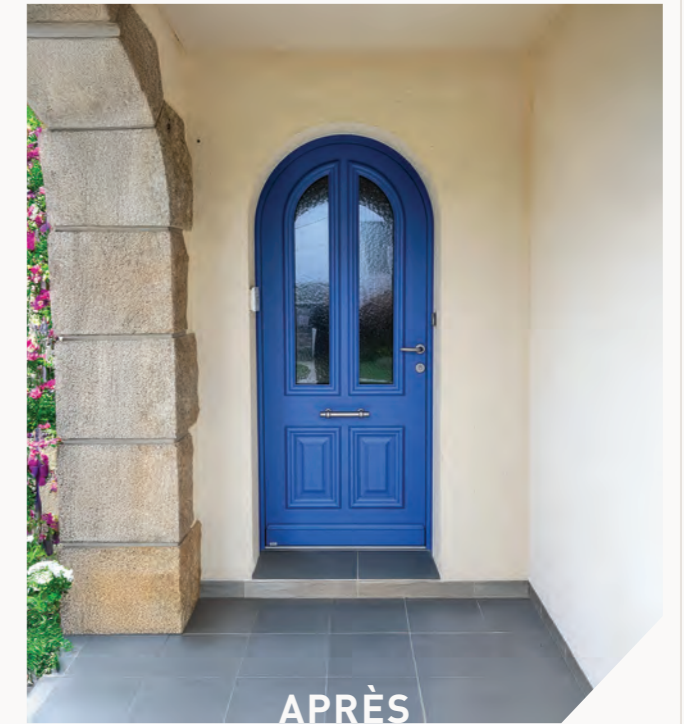

Tester et confirmer sereinement ses choix.