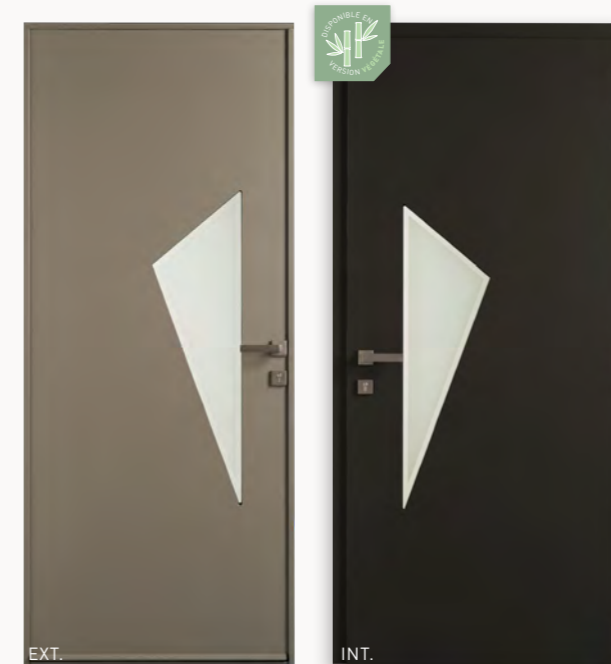

- Porte monobloc
- Panneau lisse vitrage sablé contours clairs

- Bois toucher Pin finition Gris 7016
- Alu couleur Quartz 1

Nouveauté 2026 : Disponible en version Végétale (parement bambou)

Iso 8

- Porte monobloc
- Panneau lisse vitrage sablé contours clairs
- Bois toucher Pin finition Nigelle
- Alu couleur Gris 2800 texturé