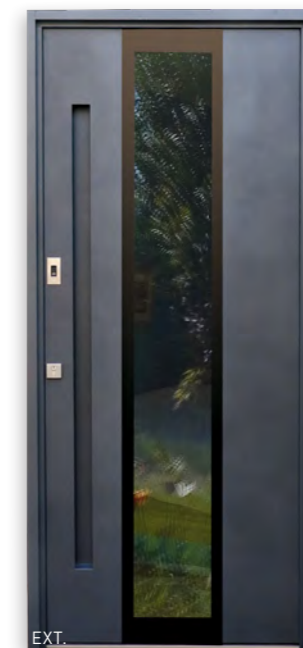

LECTEUR D'EMPREINTE DIGITALE

ASTUCE FONCTIONNALITÉ

Ouvrez votre porte du bout des doigts grâce au lecteur d'empreinte digitale

Visua 1

- Porte monobloc
- Vitrage parsol gris avec contour sérigraphie noire
- Bois toucher Chêne finition nature
- Alu couleur Bleu 2600 texturé