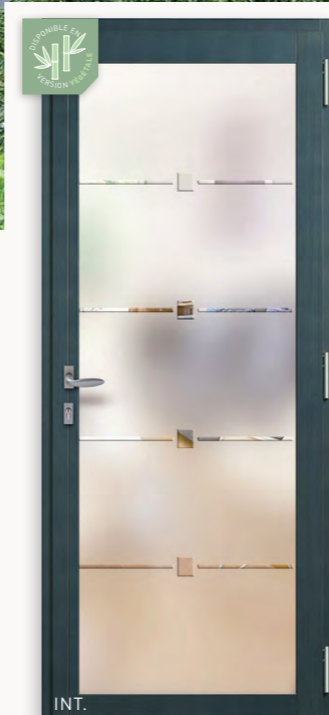

Lucia 5

- Porte à cadre
- Vitrage sablé et motifs clairs
- Bois Pin finition Gris 7016
- Alu couleur Bleu canon

Nouveauté 2026 :
Disponible en version Végétale (parement bambou)

Lucia 6

- Porte à cadre
- Vitrage sablé et motifs clairs
- Bois Pin finition Panna cotta
- Alu couleur Rouge 3003 texturé