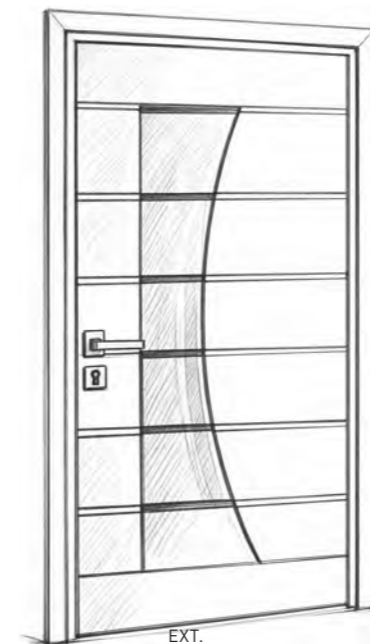

Iso 13

- Porte monobloc
- Inserts alu brossés intérieurs (largeur 300mm)
- Panneau rainuré vitrage sablé motifs clairs
- Bois toucher Chêne finition nature
- Vitrage sablé motifs clairs ou cristallisés