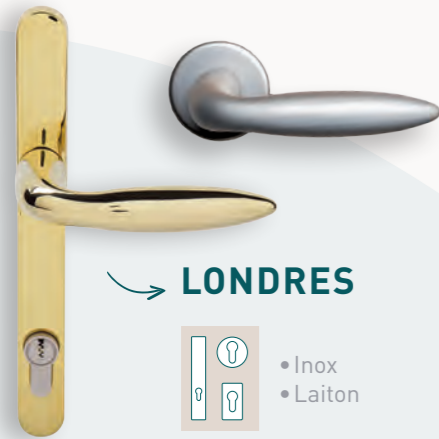

FAÎTES VOTRE CHOIX :
LES POIGNÉES ET
LES ACCESSOIRES

Les poignées