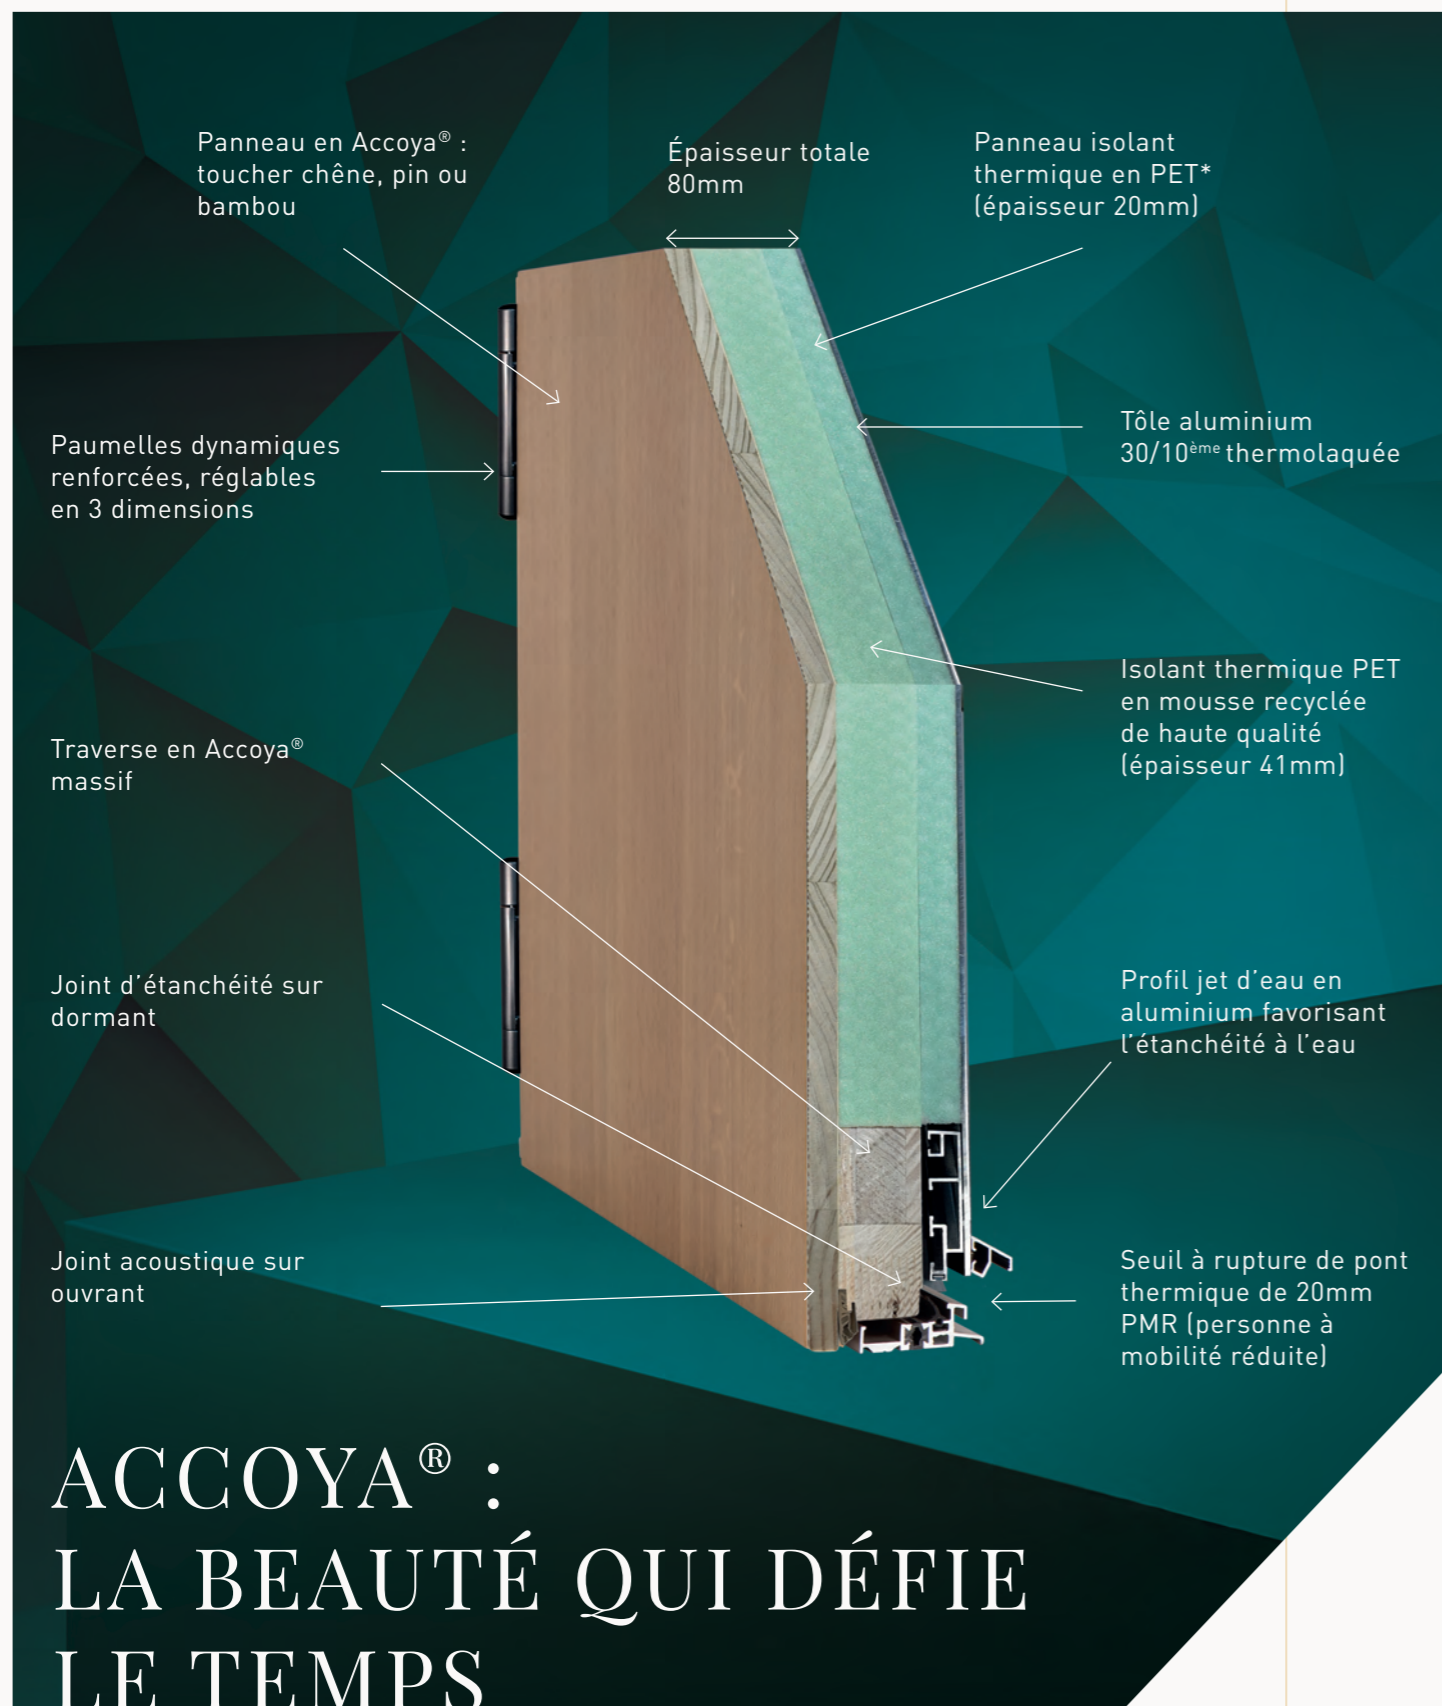

Chaque détail compte, chaque ligne raconte une histoire : celle d'un design exceptionnel au service de votre style de vie.

La porte d'entrée Hybride, c'est un univers où la créativité rencontre la précision, où la robustesse se pare d'élégance.

À l'extérieur, l'aluminium protège le bois contre les agressions extérieures. Personnalisable, il assure la résistance de l'ouvrage.

**PLEINE OU VITRÉE,
LA PORTE D'ENTRÉE HYBRIDE
GAGE DU PARFAIT ÉQUILIBRE !**

53 MODÈLES
conçus pour durer, performer,
& RESPECTER LE VIVANT

Comme la fenêtre Végétale®, la porte en bambou arrive chez vous

26 PORTES À CADRE

NOUVEAUTÉS - 2026 -

NOUVELLE CONCEPTION PORTE MONOBLOC

ACCOYA®
FORCE, DURABILITÉ
& ÉLÉGANCE RÉUNIES

Sa stabilité remarquable garantit une durabilité incomparable, tandis que son aspect noble et ses finitions raffinées en font un matériau aussi beau que fiable.

LE POIDS

Une porte légère =
Facilité de mise en œuvre
et confort d'usage