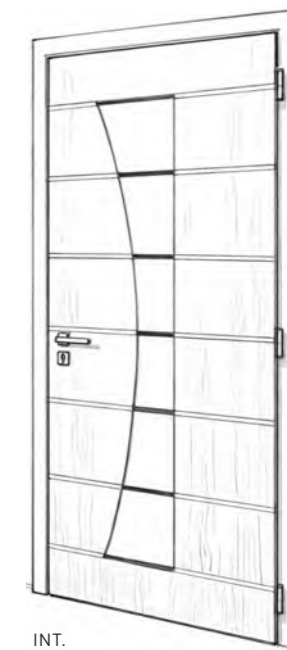

Iso 13

- Porte monobloc
- Inserts alu brossés intérieurs (largeur 300mm)
- Panneau rainuré vitrage sablé motifs clairs
- Bois toucher Chêne finition nature
- Vitrage sablé motifs clairs ou cristallisés