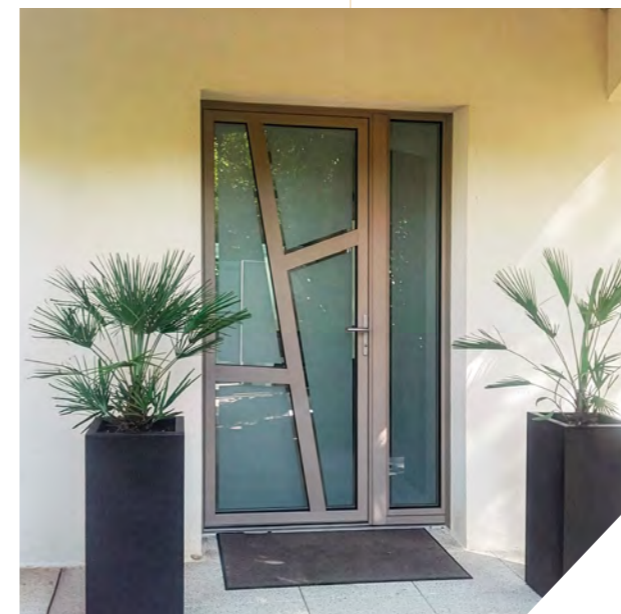

Le semi-fixe répétant

Reprend le design du vantail principal, assurant une continuité esthétique parfaite tout en élargissant le passage.

		SEMI-FIXE PLEIN OU VITRÉ	SEMI-FIXE RÉPÉTANT	FIXE LATÉRAL	IMPOSTE
PORTES MONOBLOC	ACTUA	●	Largeur variable selon modèle	●	●
	GÉO 5	●		●	●
	ISO 1, 5, 8, 14, 15, 16, 17	●	En 2 vantaux égaux uniquement	●	●
	LARIVA	●		●	●
	LUCIA 12 à 16	●		●	●
	MIRIA	●		●	●
STRATO (sauf 20 et 23)	●		●	●	
PORTES À CADRE	GÉO 1, 2, 6, 9, 10, 11, 12	●	En 2 vantaux égaux uniquement	●	●
	ISO 18	●		●	●
	LIGNA	●		●	●
	LUCIA 1 à 10	●		●	●
	NATURA	●		●	●
	PLÉNIO	●		●	●
	STRATO 20	●		●	●
TRADI 1, 2, 5, 8, 12, 13, 14, 17, 20	●	Largeur variable selon modèle	●	●