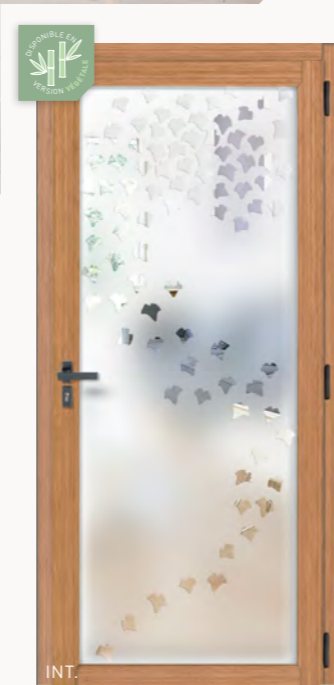

CONFIGURATION 3D

GAMME

ICONIQUE

Natura

Natura 14

- Porte à cadre
- Vitrage sablé et motifs clairs

- Bois Bambou finition nature
- Alu couleur Bleu Canon

Nouveauté 2026 :
Disponible en version Végétale (parement bambou)

VITRAGE SABLÉ ET MOTIFS CLAIRS

Natura 15

- Porte à cadre
- Vitrage sablé et motifs clairs
- Bois Bambou finition nature
- Alu couleur Bleu 2600 texturé

Nouveauté 2026 :
Disponible en version Végétale (parement bambou)