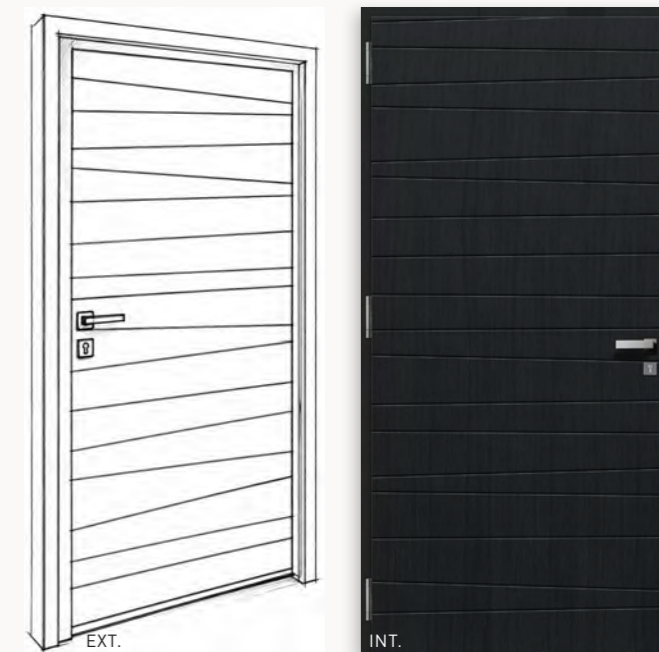

Lucia 16

- Porte monobloc
- Panneau à motifs rainurés
- Bois toucher Pin finition Nigelle