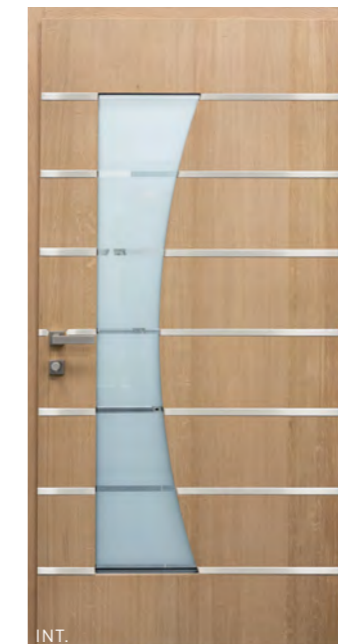

Iso 13

- Porte monobloc
- Inserts alu brossés intérieurs (largeur 300mm)
- Panneau rainuré vitrage sablé motifs clairs
- Bois toucher Chêne finition nature
- Vitrage sablé motifs clairs ou cristallisés