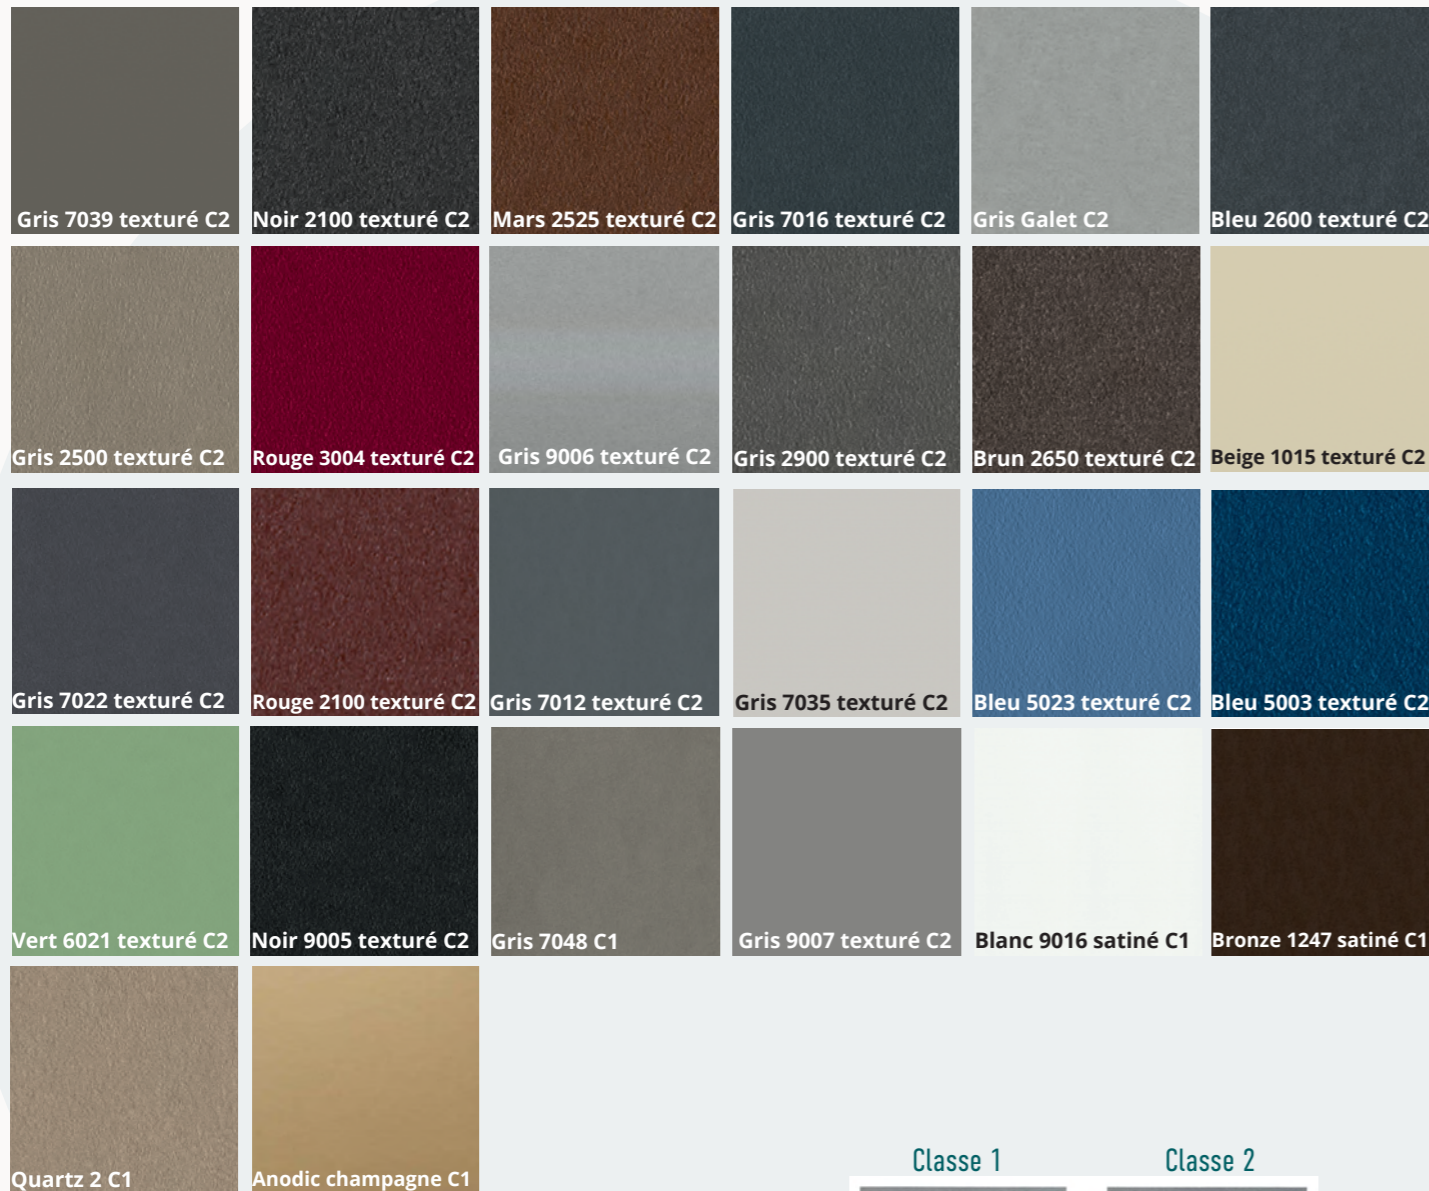

LE STYLE CONTEMPORAIN DANS CHAQUE NUANCE