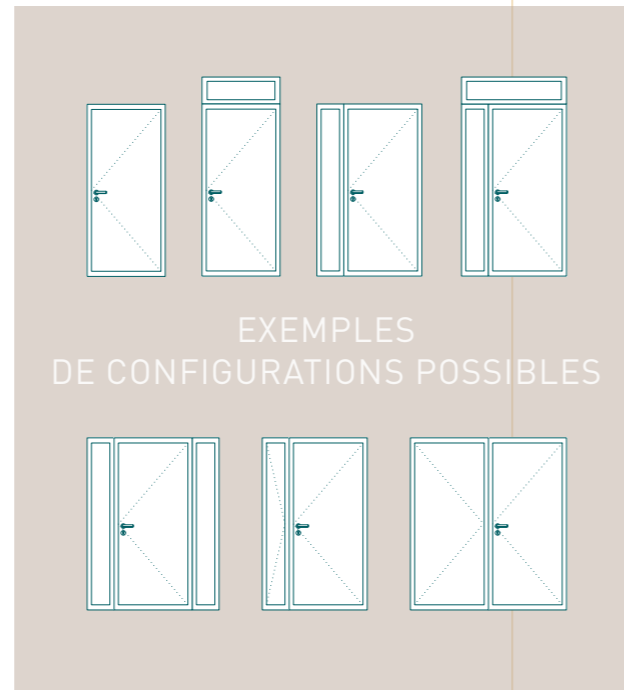

TECHNIQUE

*FIXES, SEMI-FIXES & IMPOSTE:
LE SUR-MESURE AUTOUR
DE VOTRE PORTE*

Les impostes vitrées

Elles valorisent la hauteur de la façade et diffusent largement la lumière, créant une entrée plus lumineuse et contemporaine.