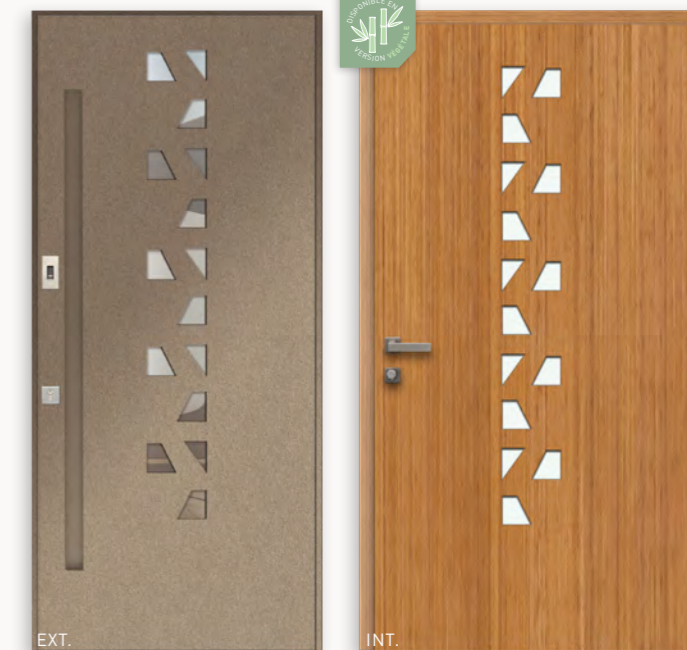

Nouveauté 2026 :
Disponible en version Végétale (parement bambou)

Plenio 2

- Porte à cadre
- Vitrage toute hauteur sablé
- Alu couleur Bronze 1247 satiné

Nouveauté 2026 :
Disponible en version Végétale (parement bambou)

ISO

ISO 14

ASTUCE DÉCO

Remplacez le vitrage par des inserts en alu brossé pour plus de discrétion

ISO 14

- Porte monobloc
- Panneau lisse et vitrage clair
- Bois toucher bambou finition nature
- Alu couleur Quartz 2

Nouveauté 2026 : Disponible en version Végétale (parement bambou)

ISO 15

- Porte monobloc
- Panneau lisse et inserts alu brossé
- Alu couleur Mars 2525

Nouveauté 2026 : Disponible en version Végétale (parement bambou)

ISO

Iso 16

ASTUCE DÉCO

Les inserts en aluminium brossé remplacent le vitrage pour un rendu plus discret.

Iso 16

- Porte monobloc
- Panneau lisse et vitrage clair
- Alu couleur Noir 2100 sablé

Nouveauté 2026 : Disponible en version Végétale (parement bambou)