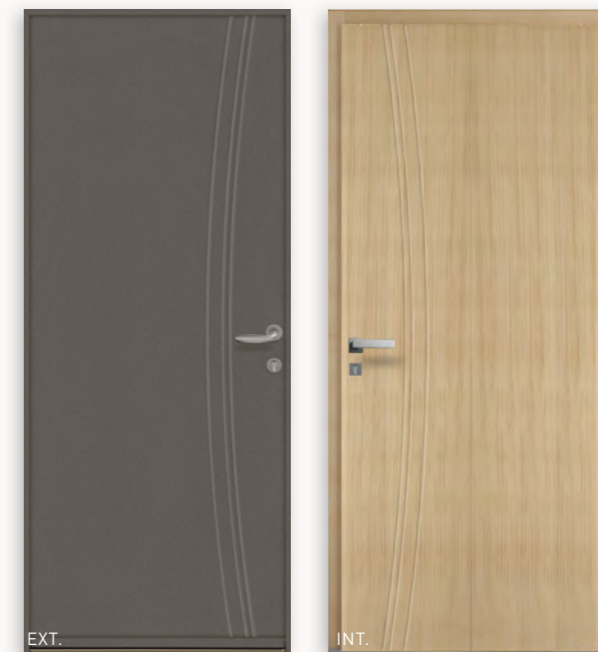

FAISABILITÉS BOIS

FORMES

PERFORMANCES

Ud Lucia 3 jusqu'à 1.4W/m².K
Ud Lucia 13 jusqu'à 0.86W/m².K
Acoustique : 35dB

INTERVALLE PRIX

€€€€€