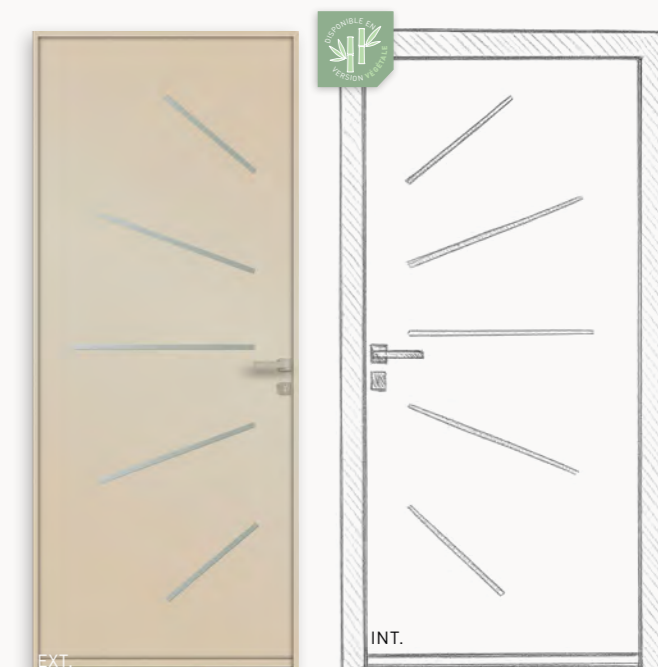

Strato 16

- Porte monobloc
- Inserts alu brossés (largeur 15mm)
- Alu couleur Beige 1015 texturé

Nouveauté 2026 : Disponible en version Végétale (parement bambou)