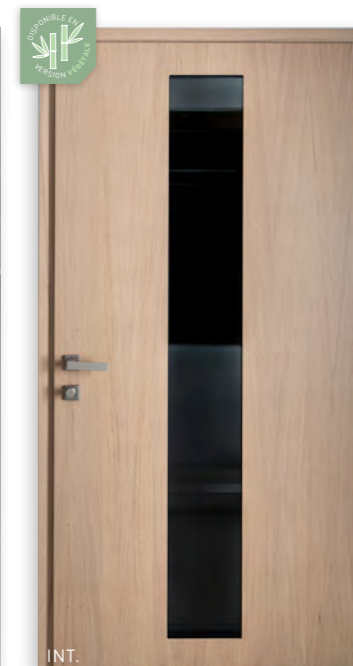

INT.

Nouveauté 2026 : Disponible en version Végétale (parement bambou)

Visua 4

- Porte monobloc
- Vitrage sablé avec contour sérigraphie noire
- Bois toucher Chêne finition nature
- Alu couleur Bleu 2600 texturé