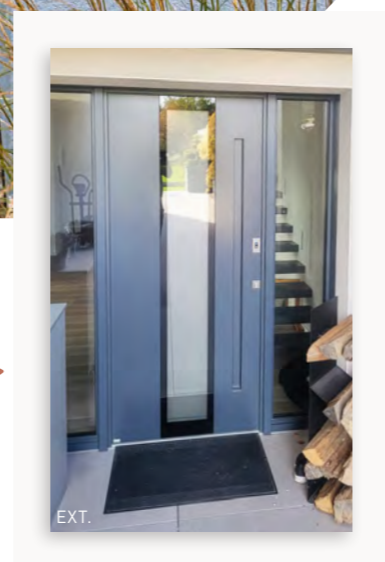

Parce qu'une entrée est la 1^{ère} impression... et nous voulons qu'elle soit inoubliable.

NOUVEAUTÉS - 2026 -

GAMME DE PORTES VÉGÉTALES

LA PORTE
HYBRIDE
EST AUSSI
VÉGÉTALE

27 PORTES MONOBLOC

53 MODÈLES
maintenant réalisables
EN VERSION VÉGÉTALE

Votre porte n'est plus un simple accès : **elle est la première impression, la promesse d'un habitat unique.**

GAMME

ESTHÉTIQUE

Visua

Visua 1

ASTUCE DÉCO

Pour inonder son entrée de lumière naturelle, les fixes latéraux vitrés sont incontournables !