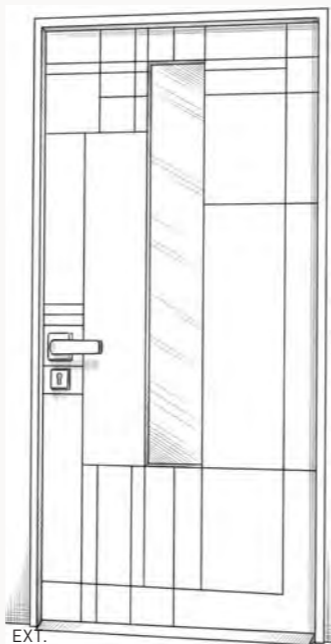

Lariva 9 existe en version Ud : 0.47W/m².K, idéal pour les maisons passives !

Lariva 9

- Porte monobloc
- Panneau rainuré vitrage sablé contours clairs
- Bois toucher Chêne finition nature

EXT.

GAMME

ESTHÉTIQUE