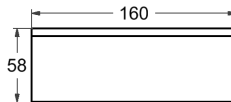

KALIX

Materiale: Akryl

Plassering: Hjørne

Dybde: 42 cm

Front på langsiden og avløpssett følger med.

Velg i tillegg gavl, karkantmontert blandebatteri og skjermvegg for badekar.