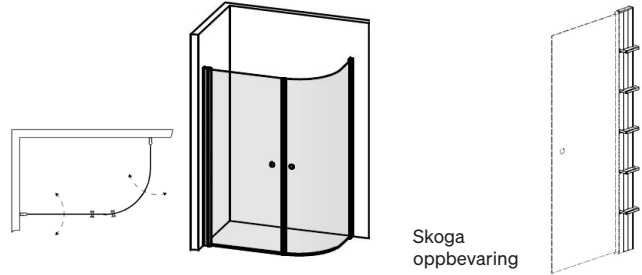

SKOGA HJØRNEDUSJ RUND/RETT

- Består av to dører som kan åpnes, med transparent tetningslist i nederkant.
- Herdet sikkerhetsglass 6 mm.
- Veggprofil tilrettelagt for rørtrekking 30 mm fra vegg.
- Dusjveggene kan kompletteres med byggprofiler 30 alt. 50 mm.
- Samtlige mål er vendbare for høyre- eller venstre plassert dusjhjørne.
- Høyde: 198 cm.
- Døråpning: 130-156 cm.
- Inkludert hullgrep. Håndtak fås som tilbehør.

Skoga oppbevaring

Skoga Hjørnedusj rund/rett	80X117			80X127			80X137			SKOGA OPPBEVARING		
	Høyde: 198 cm Mål på åpning: 130 cm.			Høyde: 198 cm Mål på åpning: 138 cm.			Høyde: 198 cm Mål på åpning: 147 cm.			Høyde: 198 cm. Bygger 10 cm ut fra veggen.		
Profil/glass	Art.nr	NOBB	Pris	Art.nr	NOBB	Pris	Art.nr	NOBB	Pris	Art.nr	NOBB	Pris
Alu matt												
Klart glass	60807387¹	60144758	13.770,-	60807388	60144759	13.770,-	60807389	60144760	13.770,-	6601	60143969	2.890,-
Alu blank												
Klart glass	60807487	60144754	13.770,-	60807488	60144755	13.770,-	60807489	60144756	13.770,-	6600	60143968	2.890,-
Svart matt												
Klart glass	60807287	60144762	13.770,-	60807288	60144763	13.770,-	60807289	60144764	13.770,-	6602	60143970	2.890,-

¹ Leveringstid 2 uker.
² Leveringstid 4 uker.

Skoga Hjørnedusj rund/rett	80X147			SKOGA OPPBEVARING		
	Høyde: 198 cm Mål på åpning: 156 cm.			Høyde: 198 cm. Bygger 10 cm ut fra veggen.		
Profil/glass	Art.nr	NOBB	Pris	Art.nr	NOBB	Pris
Alu matt						
Klart glass	60807381¹	60144761	13.770,-	6601	60143969	2.890,-
Alu blank						
Klart glass	60807481	60144757	13.770,-	6600	60143968	2.890,-
Svart matt						
Klart glass	60807281	60144765	13.770,-	6602	60143970	2.890,-

SKOGA HJØRNEDUSJ RUND

- Består av to dører som kan åpnes, med transparent tetningslist i nedkant.
- Kan plasseres asymmetrisk eller symmetrisk i et hjørne, alternativt på vegg.
- Dørene kan skyves inn mot veggen når dusjen ikke benyttes, noe som frigjør gulvplass.
- Terskelfri – handikapvennlig.
- Herdet sikkerhetsglass 6 mm.
- Veggprofil tilrettelagt for rørtrekking 30 mm fra vegg.
- Dusjveggene kan kompletteres med byggprofiler 30 alt. 50 mm.
- Høyde: 198 cm.
- Inkludert hullgrep. Håndtak fås som tilbehør.

Skoga Hjørnedusj rund	90X67			95X80		
	Høyde: 198 cm			Høyde: 198 cm		
Profil/glass	Art.nr	NOBB	Pris	Art.nr	NOBB	Pris
Alu matt						
Klart glass	61307379¹	60144825	14.980,-	61307381	60144826	14.980,-
Alu blank						
Klart glass	61307479¹	60144823	14.980,-	61307481	60144824	14.980,-
Svart matt						
Klart glass	61307279¹	60144827	14.980,-	61307281	60144828	14.980,-