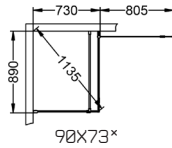

SKOGA HJØRNEDUSJ KOMBI

- Består av en fast skjerm med draperistang (maks. 105 cm), gulvfeste og transparent tetningslist mot gulv, pluss en foldedør som kan åpnes (180°) med transparent tetningslist mot gulv og mellom glassene.
- Terskelfri – handicapvennlig.
- Herdet sikkerhetsglass 6 mm.
- Veggprofiler tillater rørtrekking 30 mm fra vegg.
- Dusjene kan kompletteres med byggprofiler på 30 eller 50 mm.
- Høyde: 198 cm (201 cm overkant stag).
- Døråpning: 60-90 cm.
- Inkludert hullgrep. Håndtak fås som tilbehør.

* Lengde fast glass