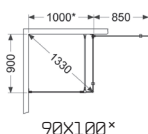

180° HJØRNEDUSJ FAST VEGG/DØR

- Består av en dør som kan åpnes samt et fast glass inkl. stag og gulvfeste.
- Terskelfri – handikapvennlig.
- Herdet sikkerhetsglass 8 mm.
- Selvlukkende hengsler.
- Til hver dør følger det med 4 mellomlegg som kan brukes til skrånende badervomsvegger, maks 8 mm.
- Null-innstillingen kan endres trinnløst. Skjulte monteringskruer.
- Høyde 200 cm (201 cm overkant stag).
- Døråpning 75-95 cm.

* Lengde fast glass