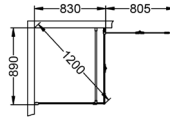

SKOGA FOLDEHJØRNEDUSJ KOMBİ

- Består av en fast skjerm med draperistang (maks. 105 cm), gulvfeste og transparent tetningslist mot gulv, pluss en foldedør som kan åpnes (180°) med transparent tetningslist mot gulv og mellom glassene.
- Døren kan åpnes/felles innover. Det er praktisk når man har møbler i veien utenfor.
- Terskelfri – handikapvennlig.
- Herdet sikkerhetsglass 6 mm.
- Veggprofiler tillater rørtrekking 30 mm fra vegg.
- Dusjene kan kompletteres med byggprofiler på 30 eller 50 mm.
- Høyde: 198 cm (201 cm overkant stag).
- Døråpning: 60-90 cm.
- Inkludert hullgrep. Håndtak fås som tilbehør.

* Lengde fast glass

Skoga Foldeshjørnedusj kombi	90X73*			90X83*			90X93*			SKOGA OPPBEVARING		
	Høyde: 198 cm (201 cm overkant stag). Mål på åpning: 80 cm.			Høyde: 198 cm (201 cm overkant stag). Mål på åpning: 80 cm.			Høyde: 198 cm (201 cm overkant stag). Mål på åpning: 80 cm.			Høyde: 198 cm. Bygger 10 cm ut fra veggen.		
Profil/glass	Art.nr	NOBB	Pris	Art.nr	NOBB	Pris	Art.nr	NOBB	Pris	Art.nr	NOBB	Pris
Alu matt												
Klart glass	61707397	55055083	12.970,-	61707398	55055121	12.970,-	61707399	55055166	12.970,-	6601	60143969	2.890,-
Alu blank												
Klart glass	61707497	55055098	12.970,-	61707498	55055136	12.970,-	61707499	55055174	12.970,-	6600	60143968	2.890,-
Svart matt												
Klart glass	61707297¹	55055072	12.970,-	61707298	55055117	12.970,-	61707299	55055155	12.970,-	6602	60143970	2.890,-

90X83*

¹ Leveringstid 2 uker.

² Leveringstid 4 uker.

* Lengde fast glass