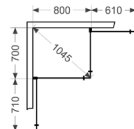

SKOGA HJØRNEDUSJ RETT

- Består av to dører som kan åpnes, med transparent tetningslist i nederkant.
- Dørene kan skyves inn mot veggen når dusjen ikke benyttes, noe som frigjør gulvplass.
- Terskelfri – handicapvennlig.
- Herdet sikkerhetsglass 6 mm.
- Veggprofil tilrettelagt for rørtrekking 30 mm fra vegg.
- Dusjveggene kan kompletteres med byggprofiler 30 alt. 50 mm.
- Samtlige mål er vendbare for høyre- eller venstre plassert dusjhjørne.
- Høyde: 198 cm.
- Døråpning: 85-127 cm.
- Inkludert hullgrep. Håndtak fås som tilbehør.