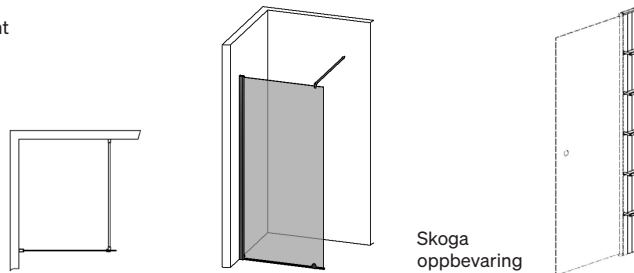

SKOGA SKJERMVEGG FAST

- Leveres komplett med draperingstang (maks 105 cm), gulvfeste og transparent tetningslist.
- Hørdet sikkerhetsglass 6 mm.
- Veggprofil tilrettelagt for rørtrekking 30 mm fra vegg.
- Dusjveggene kan kompletteres med byggprofiler 30 alt. 50 mm.
- Høyde: 198 cm (201 cm ovankant stag).

Skoga Skjermvegg fast	70			80			90			SKOGA OPPBEVARING		
	Art.nr	NOBB	Pris	Art.nr	NOBB	Pris	Art.nr	NOBB	Pris	Art.nr	NOBB	Pris
	Høyde: 198 cm (201 cm overkant stag).			Høyde: 198 cm (201 cm overkant stag).			Høyde: 198 cm (201 cm overkant stag).			Høyde: 198 cm. Bygger 10 cm ut fra veggen.		
Alu matt												
Klart glass	6120037	55017813	5.290,-	6120038	55017858	5.290,-	6120039	55017896	5.290,-	6601	60143969	2.890,-
Røykfarget glass	6120337²	55018138	5.690,-	6120338	55018176	5.690,-	6120339	55018214	5.690,-	6601	60143969	2.890,-
Frosted glass	6120137²	55017972	5.690,-	6120138¹	55018017	5.690,-	6120139	55018055	5.690,-	6601	60143969	2.890,-
Alu blank												
Klart glass	6120047	55017824	5.290,-	6120048	55017862	5.290,-	6120049	55017900	5.290,-	6600	60143968	2.890,-
Røykfarget glass	6120347²	55018142	5.690,-	6120348	55018180	5.690,-	6120349	55018225	5.690,-	6600	60143968	2.890,-
Frosted glass	6120147²	55017983	5.690,-	6120148	55018021	5.690,-	6120149	55018066	5.690,-	6600	60143968	2.890,-
Svart matt												
Klart glass	6120027¹	55017805	5.290,-	6120028	55017843	5.290,-	6120029	55017881	5.290,-	6602	60143970	2.890,-
Røykfarget glass	6120327²	55018123	5.690,-	6120328	55018161	5.690,-	6120329	55018206	5.690,-	6602	60143970	2.890,-
Frosted glass	6120127²	55017964	5.690,-	6120128¹	55018002	5.690,-	6120129¹	55018040	5.690,-	6602	60143970	2.890,-

¹ Leveringstid 2 uker.

² Leveringstid 4 uker.

SKOGA HJØRNEDUSJ BAD

- Består av en dør som kan åpnes, med transparent tetningsliste mot badekarkanten.
- Hørdet sikkerhetsglass 6 mm.
- Veggprofil tilrettelagt for rørtrekking 30 mm fra vegg.
- Høyde: 141 cm.

Skoga Hjørnedusj bad	80		
	Art.nr	NOBB	Pris
	Høyde: 141 cm		
Alu matt			
Klart glass	63000380	60144026	4.690,-
Alu blank			
Klart glass	63000480	60144025	4.690,-
Svart matt			
Klart glass	63000280	60144027	4.690,-