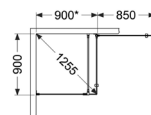

180° HJØRNEDUSJ FAST VEGG/DØR

- Består av en dør som kan åpnes samt et fast glass inkl. stag og gulvfeste.
- Terskelfri – handikapvennlig.
- Herdet sikkerhetsglass 8 mm.
- Selvlukkende hengsler.
- Til hver dør følger det med 4 mellomlegg som kan brukes til skrånende badervegger, maks 8 mm.
- Null-innstillingen kan endres trinnløst. Skjulte monteringskruer.
- Høyde 200 cm (201 cm overkant stag).
- Døråpning 75-95 cm.

*Lengde fast glass