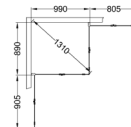

SKOGA FOLDEHJØRNEDUSJ

- Består av foldedører som kan åpnes (180°) med transparent tetningslist mot gulv og mellom glassene.
- Dørene kan åpnes/felles innover. Det er praktisk når man har møbler i veien utenfor og for å frigjøre gulvareal.
- Terskelfri – handikapvennlig.
- Herdet sikkerhetsglass 6 mm.
- Veggprofiler tillater rørtrekking 30 mm fra vegg.
- Dusjene kan kompletteres med byggprofiler på 30 eller 50 mm.
- Høyde: 198 cm.
- Døråpning: 85-127 cm.
- Inkludert hullgrep. Håndtak fås som tilbehør.

Skoga Foldehjørnedusj	80X100			90X90			90X100			SKOGA OPPBEVARING		
	Høyde: 198 cm Mål på åpning: 115 cm.			Høyde: 198 cm Mål på åpning: 114 cm.			Høyde: 198 cm Mål på åpning: 121 cm.			Høyde: 198 cm. Bygger 10 cm ut fra veggen.		
Profil/glass	Art.nr	NOBB	Pris	Art.nr	NOBB	Pris	Art.nr	NOBB	Pris	Art.nr	NOBB	Pris
Alu matt												
Klart glass	61607381	55053804	13.670,-	61607399	55053842	13.670,-	61607391	55053880	13.670,-	6601	60143969	2.890,-
Halvfrosted glass	61609381¹	55054606	14.270,-	61609399	55054644	14.270,-	61609391¹	55054682	14.270,-	6601	60143969	2.890,-
Alu blank												
Klart glass	61607481	55053812	13.670,-	61607499	55053857	13.670,-	61607491	55053895	13.670,-	6600	60143968	2.890,-
Halvfrosted glass	61609481¹	55054614	14.270,-	61609499	55054652	14.270,-	61609491¹	55054697	14.270,-	6600	60143968	2.890,-
Svart matt												
Klart glass	61607281¹	55053793	13.670,-	61607299	55053838	13.670,-	61607291¹	55053876	13.670,-	6602	60143970	2.890,-
Halvfrosted glass	61609281¹	55054595	14.270,-	61609299	55054633	14.270,-	61609291¹	55054678	14.270,-	6602	60143970	2.890,-

90X100

¹ Leveringstid 2 uker.
² Leveringstid 4 uker.