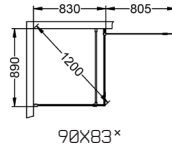

SKOGA HJØRNEDUSJ KOMBI

- Består av en fast skjerm med draperistang (maks. 105 cm), gulvfeste og transparent tetningslist mot gulv, pluss en foldedør som kan åpnes (180°) med transparent tetningslist mot gulv og mellom glassene.
- Terskelfri – handicapvennlig.
- Herdet sikkerhetsglass 6 mm.
- Veggprofiler tillater rørtrekking 30 mm fra vegg.
- Dusjene kan kompletteres med byggprofiler på 30 eller 50 mm.
- Høyde: 198 cm (201 cm overkant stag).
- Døråpning: 60-90 cm.
- Inkludert hullgrep. Håndtak fås som tilbehør.

* Lengde fast glass