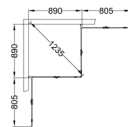

SKOGA FOLDEHJØRNEDUSJ

- Består av foldedører som kan åpnes (180°) med transparent tetningslist mot gulv og mellom glassene.
- Dørene kan åpnes/felles innover. Det er praktisk når man har møbler i veien utenfor og for å frigjøre gulvareal.
- Terskelfri – handikapvennlig.
- Herdet sikkerhetsglass 6 mm.
- Veggprofiler tillater rørtrekking 30 mm fra vegg.
- Dusjene kan kompletteres med byggprofiler på 30 eller 50 mm.
- Høyde: 198 cm.
- Døråpning: 85-127 cm.
- Inkludert hullgrep. Håndtak fås som tilbehør.

Skoga Foldehjørnedusj	80X100			90X90			90X100			SKOGA OPPBEVARING		
	Høyde: 198 cm Mål på åpning: 115 cm.			Høyde: 198 cm Mål på åpning: 114 cm.			Høyde: 198 cm Mål på åpning: 121 cm.			Høyde: 198 cm. Bygger 10 cm ut fra veggen.		
Profil/glass	Art.nr	NOBB	Pris	Art.nr	NOBB	Pris	Art.nr	NOBB	Pris	Art.nr	NOBB	Pris
Alu matt												
Klart glass	61607381	55053804	13.670,-	61607399	55053842	13.670,-	61607391	55053880	13.670,-	6601	60143969	2.890,-
Halvfrosted glass	61609381¹	55054606	14.270,-	61609399	55054644	14.270,-	61609391¹	55054682	14.270,-	6601	60143969	2.890,-
Alu blank												
Klart glass	61607481	55053812	13.670,-	61607499	55053857	13.670,-	61607491	55053895	13.670,-	6600	60143968	2.890,-
Halvfrosted glass	61609481¹	55054614	14.270,-	61609499	55054652	14.270,-	61609491¹	55054697	14.270,-	6600	60143968	2.890,-
Svart matt												
Klart glass	61607281¹	55053793	13.670,-	61607299	55053838	13.670,-	61607291¹	55053876	13.670,-	6602	60143970	2.890,-
Halvfrosted glass	61609281¹	55054595	14.270,-	61609299	55054633	14.270,-	61609291¹	55054678	14.270,-	6602	60143970	2.890,-

90X90

¹ Leveringstid 2 uker.
² Leveringstid 4 uker.