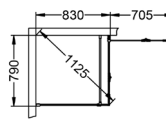

SKOGA FOLDEHJØRNEDUSJ KOMBİ

- Består av en fast skjerm med draperistang (maks. 105 cm), gulvfeste og transparent tetningslist mot gulv, pluss en foldedør som kan åpnes (180°) med transparent tetningslist mot gulv og mellom glassene.
- Døren kan åpnes/felles innover. Det er praktisk når man har møbler i veien utenfor.
- Terskelfri – handikapvennlig.
- Herdet sikkerhetsglass 6 mm.
- Veggprofiler tillater rørtrekking 30 mm fra vegg.
- Dusjene kan kompletteres med byggprofiler på 30 eller 50 mm.
- Høyde: 198 cm (201 cm overkant stag).
- Døråpning: 60-90 cm.
- Inkludert hullgrep. Håndtak fås som tilbehør.

Skoga oppbevaring

* Lengde fast glass

Skoga Foldeshjørnedusj kombi	70X73*			70X83*			70X93*			SKOGA OPPBEVARING		
	Høyde: 198 cm (201 cm overkant stag). Mål på åpning: 60 cm.			Høyde: 198 cm (201 cm overkant stag). Mål på åpning: 60 cm.			Høyde: 198 cm (201 cm overkant stag). Mål på åpning: 60 cm.			Høyde: 198 cm. Bygger 10 cm ut fra veggen.		
Profil/glass	Art.nr	NOBB	Pris	Art.nr	NOBB	Pris	Art.nr	NOBB	Pris	Art.nr	NOBB	Pris
Alu matt												
Klart glass	61707377	55054765	12.970,-	61707378	55054803	12.970,-	61707379	55054841	12.970,-	6601	60143969	2.890,-
Alu blank												
Klart glass	61707477	55054773	12.970,-	61707478	55054818	12.970,-	61707479	55054856	12.970,-	6600	60143968	2.890,-
Svart matt												
Klart glass	61707277¹	55054754	12.970,-	61707278¹	55054792	12.970,-	61707279¹	55054837	12.970,-	6602	60143970	2.890,-

¹ Leveringstid 2 uker.

² Leveringstid 4 uker.

* Lengde fast glass