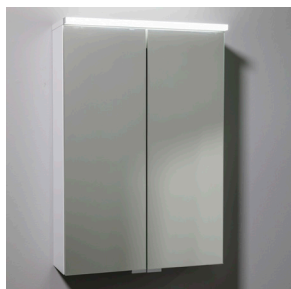

BLOC

Et smidig speilskap, bare 12 cm dypt. Fleksibelt og praktisk med to flyttbare hyller i glass, og strømuttak i taket på skapet. Energieffektiv LED-belysning følger med, og du kan få servantbelysning som tilvalg.

BLOC 45

Øvre lyskilde LED: 570 lm
(Nedre lyskilde LED: 200 lm)
Systemeffekt: 7,84W (11,14W).
Kelvin: 3400.
IP44.
Strømuttak 230 V
B:45 H:72 D:15

Farge	Funksjon	Art.nr	NOBB	Pris
Hvit		25451	60143295	5.790,-
Hvit	Servantlys	25451-TL	60143296	6.790,-
Grå		25452	60143293	6.090,-
Grå	Servantlys	25452-TL	60143294	7.090,-

( ) = Med servantlys

BLOC 55

Øvre lyskilde LED: 720 lm
(Nedre lyskilde LED: 200 lm)
Systemeffekt: 10W (13,3W).
Kelvin: 3400.
IP44.
Strømuttak 230 V
B:55 H:72 D:15

Farge	Funksjon	Art.nr	NOBB	Pris
Hvit		25551	60143303	6.290,-
Hvit	Servantlys	25551-TL	60143304	7.290,-
Grå		25552	60143301	6.490,-
Grå	Servantlys	25552-TL	60143302	7.490,-

( ) = Med servantlys

BLOC 5Ø

Øvre lyskilde LED 670 lm
(Nedre lyskilde LED: 200 lm)
Systemeffekt: 8,96W (12,26W).
Kelvin: 3400.
IP44.
Strømuttak 230 V
B:50 H:72 D:15

Farge	Funksjon	Art.nr	NOBB	Pris
Hvit		25501	60143299	6.190,-
Hvit	Servantlys	25501-TL	60143300	7.190,-
Grå		25502	60143297	6.390,-
Grå	Servantlys	25502-TL	60143298	7.390,-

( ) = Med servantlys

BLOC 6Ø

Øvre lyskilde LED: 800 lm
(Nedre lyskilde LED: 200 lm)
Systemeffekt: 12,3W (15,6W).
Kelvin: 3400.
IP44.
Strømuttak 230 V
B:60 H:72 D:15

Farge	Funksjon	Art.nr	NOBB	Pris
Hvit		25601	60143307	6.390,-
Hvit	Servantlys	25601-TL	60143308	7.390,-
Grå		25602	60143305	6.590,-
Grå	Servantlys	25602-TL	60143306	7.590,-

( ) = Med servantlys

VERDT Å VITE

Jordfeilbryter

Ved bestilling av jordfeilbryter legg til -JFB etter artikkelnummeret. Pris: 2 500,-

FINN UT MER OM BLOC

1. Plassbesparende speilskap med 12 cm dybde
2. EasyMount-opphengning, rask, enkel og sikker montering av speilskapet på veggen
3. Svenskprodusert, leveres ferdigmontert med 20 års garanti.

FØLGER ALLTID MED

1. Energieffektiv LED-belysning 3400 K
2. To flyttbare glasshyller i herdet glass
3. Stikkontakt i skapets tak
4. Slitesterke overflatesjikt i melamin