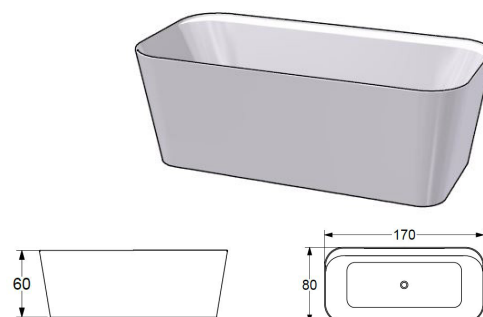

MOSSBY

Materiale: Lucite
Plassering: Frittstående
Dybde: 45 cm
Badevannvolum: 290 l inkl. badende.
B: 170 **H:** 60 **D:** 80
Vekt: 47 kg
Bunnventil EasyClean inngår.

Farge	Art.nr	NOBB	Pris
Hvit matt	59807	60143290	25.990,-