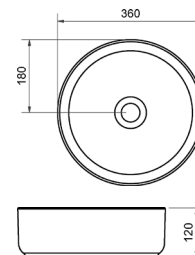

MYRE RAND RUND

Ø36 Porselen.
Ø36 H: 12

Farge	Art.nr	NOBB	Pris
Hvit	5346	60143600	4.690,-

MYRE RUND

Ø36 Porselen.
Ø36 H: 12

Farge	Art.nr	NOBB	Pris
Hvit	5336	57302764	4.090,-
Latte	5337	60010894	5.890,-
Mokka	5338	60010907	5.890,-
Antrasitt	5339	60010904	5.890,-