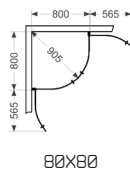

SKOGA HJØRNEDUSJ HALVRUND

- Består av to dører som kan åpnes, med transparent tetningslist i nederkant.
- Dørene kan skyves inn mot veggen når dusjen ikke benyttes, noe som frigjør gulvplass.
- Terskelfri – handikapvennlig.
- Herdet sikkerhetsglass 6 mm.
- Veggprofil tilrettelagt for rørtrekking 30 mm fra vegg.
- Dusjveggene kan kompletteres med byggprofiler 30 alt. 50 mm.
- Samtlige mål er vendbare for høyre- eller venstre plassert dusjhjørne.
- Høyde: 198 cm.
- Døråpning: 99-114 cm.
- Inkludert hullgrep. Håndtak fås som tilbehør.