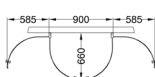

SKOGA HJØRNEDUSJ RUND/RETT

- Består av to dører som kan åpnes, med transparent tetningslist i nederkant.
- Herdet sikkerhetsglass 6 mm.
- Veggprofil tilrettelagt for rørtrekking 30 mm fra vegg.
- Dusjveggene kan kompletteres med byggprofiler 30 alt. 50 mm.
- Samtlige mål er vendbare for høyre- eller venstre plassert dusjhjørne.
- Høyde: 198 cm.
- Døråpning: 130-156 cm.
- Inkludert hullgrep. Håndtak fås som tilbehør.

Skoga Hjørnedusj rund/rett	80X117			80X127			80X137			SKOGA OPPBEVARING		
	Høyde: 198 cm Mål på åpning: 130 cm.			Høyde: 198 cm Mål på åpning: 138 cm.			Høyde: 198 cm Mål på åpning: 147 cm.			Høyde: 198 cm. Bygger 10 cm ut fra veggen.		
Profil/glass	Art.nr	NOBB	Pris	Art.nr	NOBB	Pris	Art.nr	NOBB	Pris	Art.nr	NOBB	Pris
Alu matt												
Klart glass	60807387¹	60144758	13.770,-	60807388	60144759	13.770,-	60807389	60144760	13.770,-	6601	60143969	2.890,-
Alu blank												
Klart glass	60807487	60144754	13.770,-	60807488	60144755	13.770,-	60807489	60144756	13.770,-	6600	60143968	2.890,-
Svart matt												
Klart glass	60807287	60144762	13.770,-	60807288	60144763	13.770,-	60807289	60144764	13.770,-	6602	60143970	2.890,-

¹ Leveringstid 2 uker.
² Leveringstid 4 uker.

Skoga Hjørnedusj rund/rett	80X147			SKOGA OPPBEVARING		
	Høyde: 198 cm Mål på åpning: 156 cm.			Høyde: 198 cm. Bygger 10 cm ut fra veggen.		
Profil/glass	Art.nr	NOBB	Pris	Art.nr	NOBB	Pris
Alu matt						
Klart glass	60807381¹	60144761	13.770,-	6601	60143969	2.890,-
Alu blank						
Klart glass	60807481	60144757	13.770,-	6600	60143968	2.890,-
Svart matt						
Klart glass	60807281	60144765	13.770,-	6602	60143970	2.890,-

SKOGA HJØRNEDUSJ RUND