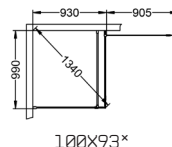

100X73*

100X83*

100X93*

¹ Leveringstid 2 uker.

² Leveringstid 4 uker.

SKOGA HJØRNEDUSJ HALVRUND

- Består av to dører som kan åpnes, med transparent tetningslist i nederkant.
- Dørene kan skyves inn mot veggen når dusjen ikke benyttes, noe som frigjør gulvplass.
- Terskelfri – handikapvennlig.
- Herdet sikkerhetsglass 6 mm.
- Veggprofil tilrettelagt for rørtrekking 30 mm fra vegg.
- Dusjveggene kan kompletteres med byggprofiler 30 alt. 50 mm.
- Samtlige mål er vendbare for høyre- eller venstre plassert dusjhjørne.
- Høyde: 198 cm.
- Døråpning: 99-114 cm.
- Inkludert hullgrep. Håndtak fås som tilbehør.