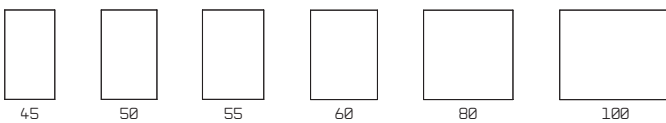

LED-LYS 50

LED lys: 240 lm
Systemeffekt: 5W.
IP44. Kelvin 3000.
B:50

Farge	Art.nr	NOBB	Pris
Krom	7350	56460244	1.590,-
Svart matt	7357	57309594	1.590,-