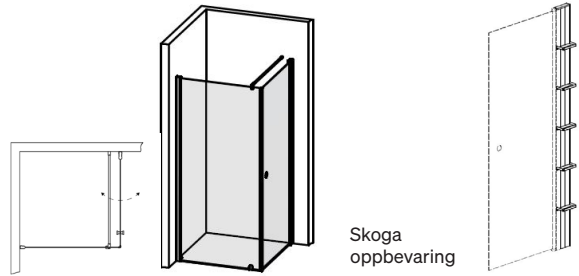

Eksempel 2. Skoga skjermvegg fast 80 med Skoga oppbevaring. Bestill Skoga skjermvegg fast 70 og Skoga oppbevaring.

SKOGA HJØRNEDUSJ KOMBI

- Består av en fast skjerm med draperistang (maks. 105 cm), gulvfeste og transparent tetningslist mot gulv, pluss en foldedør som kan åpnes (180°) med transparent tetningslist mot gulv og mellom glassene.
- Terskelfri – handicapvennlig.
- Herdet sikkerhetsglass 6 mm.
- Veggprofiler tillater rørtrekking 30 mm fra vegg.
- Dusjene kan kompletteres med byggprofiler på 30 eller 50 mm.
- Høyde: 198 cm (201 cm overkant stag).
- Døråpning: 60-90 cm.
- Inkludert hullgrep. Håndtak fås som tilbehør.