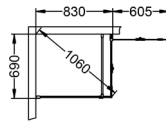

SKOGA FOLDEHJØRNEDUSJ KOMBİ

- Består av en fast skjerm med draperistang (maks. 105 cm), gulvfeste og transparent tetningslist mot gulv, pluss en foldedør som kan åpnes (180°) med transparent tetningslist mot gulv og mellom glassene.
- Døren kan åpnes/felles innover. Det er praktisk når man har møbler i veien utenfor.
- Terskelfri – handikapvennlig.
- Herdet sikkerhetsglass 6 mm.
- Veggprofiler tillater rørtrekking 30 mm fra vegg.
- Dusjene kan kompletteres med byggprofiler på 30 eller 50 mm.
- Høyde: 198 cm (201 cm overkant stag).
- Døråpning: 60-90 cm.
- Inkludert hullgrep. Håndtak fås som tilbehør.

Skoga oppbevaring

* Lengde fast glass

Skoga Foldeshjørnedusj kombi	70X73*			70X83*			70X93*			SKOGA OPPBEVARING		
	Høyde: 198 cm (201 cm overkant stag). Mål på åpning: 60 cm.			Høyde: 198 cm (201 cm overkant stag). Mål på åpning: 60 cm.			Høyde: 198 cm (201 cm overkant stag). Mål på åpning: 60 cm.			Høyde: 198 cm. Bygger 10 cm ut fra veggen.		
Profil/glass	Art.nr	NOBB	Pris	Art.nr	NOBB	Pris	Art.nr	NOBB	Pris	Art.nr	NOBB	Pris
Alu matt												
Klart glass	61707377	55054765	12.970,-	61707378	55054803	12.970,-	61707379	55054841	12.970,-	6601	60143969	2.890,-
Alu blank												
Klart glass	61707477	55054773	12.970,-	61707478	55054818	12.970,-	61707479	55054856	12.970,-	6600	60143968	2.890,-
Svart matt												
Klart glass	61707277¹	55054754	12.970,-	61707278¹	55054792	12.970,-	61707279¹	55054837	12.970,-	6602	60143970	2.890,-

70X83*

¹ Leveringstid 2 uker.

² Leveringstid 4 uker.

* Lengde fast glass