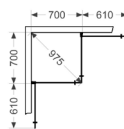

SKOGA HJØRNEDUSJ RETT

- Består av to dører som kan åpnes, med transparent tetningslist i nederkant.
- Dørene kan skyves inn mot veggen når dusjen ikke benyttes, noe som frigjør gulvplass.
- Terskelfri – handicapvennlig.
- Herdet sikkerhetsglass 6 mm.
- Veggprofil tilrettelagt for rørtrekking 30 mm fra vegg.
- Dusjveggene kan kompletteres med byggprofiler 30 alt. 50 mm.
- Samtlige mål er vendbare for høyre- eller venstre plassert dusjhjørne.
- Høyde: 198 cm.
- Døråpning: 85-127 cm.
- Inkludert hullgrep. Håndtak fås som tilbehør.