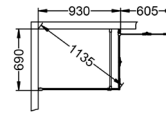

70X93*

¹ Leveringstid 2 uker.

² Leveringstid 4 uker.

* Lengde fast glass

Skoga Foldeshjørnedusj kombi	80X73*			80X83*			80X93*			SKOGA OPPBEVARING		
	Høyde: 198 cm (201 cm overkant stag). Mål på åpning: 70 cm.			Høyde: 198 cm (201 cm overkant stag). Mål på åpning: 70 cm.			Høyde: 198 cm (201 cm overkant stag). Mål på åpning: 70 cm.			Høyde: 198 cm. Bygger 10 cm ut fra veggen.		
Profil/glass	Art.nr	NOBB	Pris	Art.nr	NOBB	Pris	Art.nr	NOBB	Pris	Art.nr	NOBB	Pris
Alu matt												
Klart glass	61707387	55054924	12.970,-	61707388	55054962	12.970,-	61707389	55055000	12.970,-	6601	60143969	2.890,-
Alu blank												
Klart glass	61707487	55054932	12.970,-	61707488	55054977	12.970,-	61707489	55055015	12.970,-	6600	60143968	2.890,-
Svart matt												
Klart glass	61707287¹	55054913	12.970,-	61707288	55054958	12.970,-	61707289	55054996	12.970,-	6602	60143970	2.890,-