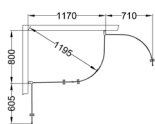

Skoga oppbevaring

Skoga Hjørnedusj rund/rett	80X117			80X127			80X137			SKOGA OPPBEVARING		
	Høyde: 198 cm Mål på åpning: 130 cm.			Høyde: 198 cm Mål på åpning: 138 cm.			Høyde: 198 cm Mål på åpning: 147 cm.			Høyde: 198 cm. Bygger 10 cm ut fra veggen.		
Profil/glass	Art.nr	NOBB	Pris	Art.nr	NOBB	Pris	Art.nr	NOBB	Pris	Art.nr	NOBB	Pris
Alu matt												
Klart glass	60807387 ¹	60144758	13.770,-	60807388	60144759	13.770,-	60807389	60144760	13.770,-	6601	60143969	2.890,-
Alu blank												
Klart glass	60807487	60144754	13.770,-	60807488	60144755	13.770,-	60807489	60144756	13.770,-	6600	60143968	2.890,-
Svart matt												
Klart glass	60807287	60144762	13.770,-	60807288	60144763	13.770,-	60807289	60144764	13.770,-	6602	60143970	2.890,-