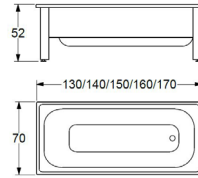

EMALJEBADEKAR

Materiale: Emalje
Plassering: Hjørne
Dybde: 36 cm
Tykkelse: 1,5 mm
Inkl. tipsikkert stativ og fast halvfront på en langside og to kortsider. Bunnventil inngår.
Skjermvegg kjøpes i tillegg.

Emaljebadekar	B: 130 H: 52 D: 70 Badevannvolum: 150 l inkl. badende.			B: 140 H: 52 D: 70 Badevannvolum: 160 l inkl. badende.			B: 150 H: 52 D: 70 Badevannvolum: 170 l inkl. badende.			
	Funksjon	Art.nr	NOBB	Pris	Art.nr	NOBB	Pris	Art.nr	NOBB	Pris
Hvit										
Emaljebadekar	1203	54848545	9.180,-	1204	54850263	9.180,-	1205	54850278	9.180,-	
Tileggsfront	12103	44436257	1.190,-	12104	44436261	1.190,-	12105	44436276	1.190,-	
Tilleggskortsider	12108	44436306	1.090,-	12108	44436306	1.090,-	12108	44436306	1.090,-	
Svart										
Emaljebadekar	1231		9.180,-	1241		9.180,-	1251		9.180,-	
Tileggsfront	12113	44436314	1.190,-	12114	44436325	1.190,-	12115	44436333	1.190,-	
Tilleggskortsider	12118	44436363	1.090,-	12118	44436363	1.090,-	12118	44436363	1.090,-	
Grafitgrå/Sand/Salvie										
Emaljebadekar	1203-RAL		9.880,-	1204-RAL		9.880,-	1205-RAL		9.880,-	
Tileggsfront	12103-RAL		1.390,-	12104-RAL		1.390,-	12105-RAL		1.390,-	
Tilleggskortsider	12108-RAL		1.390,-	12108-RAL		1.390,-	12108-RAL		1.390,-	
Tilvalg Bunnventil EasyClean										
EasyClean, Krom	1225	60120867	860,-	1225	60120867	860,-	1225	60120867	860,-	

Emaljebadekar	B: 160 H: 52 D: 70 Badevannvolum: 180 l inkl. badende.			B: 170 H: 52 D: 70 Badevannvolum: 190 l inkl. badende.			
	Funksjon	Art.nr	NOBB	Pris	Art.nr	NOBB	Pris
Hvit							
Emaljebadekar	1200	53643164	9.180,-	1272		9.180,-	
Tileggsfront	12106	44436280	1.190,-	12107	44436295	1.190,-	
Tilleggskortsider	12108	44436306	1.090,-	12108	44436306	1.090,-	
Svart							
Emaljebadekar	1260	53643202	9.180,-	1273		9.180,-	
Tileggsfront	12116	44436344	1.190,-	12117	44436352	1.190,-	
Tilleggskortsider	12118	44436363	1.090,-	12118	44436363	1.090,-	
Grafitgrå/Sand/Salvie							
Emaljebadekar	1200-RAL		9.880,-	1272-RAL		9.880,-	
Tileggsfront	12106-RAL		1.390,-	12107-RAL		1.390,-	
Tilleggskortsider	12108-RAL		1.390,-	12108-RAL		1.390,-	
Tilvalg Bunnventil EasyClean							
EasyClean, Krom	1225	60120867	860,-	1225	60120867	860,-	

SITTEBADEKAR

Materiale: Emalje
Plassering: Hjørne
Tykkelse: 1,5 mm
B: 105 H: 52 D: 70
Inkl. tipsikkert stativ og fast halvfront på en langside og to kortsider. Bunnventil inngår.