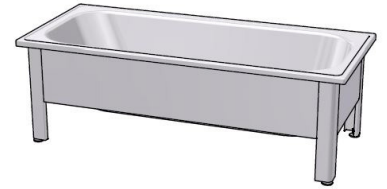

Tilvalg:
Karkantmontert kran
Helag

EMALJEBADEKAR

Materiale: Emalje
 Plassering: Hjørne
 Dybde: 36 cm
 Tykkelse: 1,5 mm
 Inkl. tipsikkert stativ og fast halvfront på en langside og to kortsider. Bunnventil inngår.
 Skjermvegg kjøpes i tillegg.