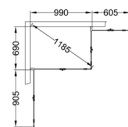

SKOGA FOLDEHJØRNEDUSJ

- Består av foldedører som kan åpnes (180°) med transparent tetningslist mot gulv og mellom glassene.
- Dørene kan åpnes/felles innover. Det er praktisk når man har møbler i veien utenfor og for å frigjøre gulvareal.
- Terskelfri – handikapvennlig.
- Herdet sikkerhetsglass 6 mm.
- Veggprofiler tillater rørtrekking 30 mm fra vegg.
- Dusjene kan kompletteres med byggprofiler på 30 eller 50 mm.
- Høyde: 198 cm.
- Døråpning: 85-127 cm.
- Inkludert hullgrep. Håndtak fås som tilbehør.

Skoga Foldehjørnedusj	70X70			70X80			70X90			SKOGA OPPBEVARING		
	Høyde: 198 cm Mål på åpning: 85 cm.			Høyde: 198 cm Mål på åpning: 93 cm.			Høyde: 198 cm Mål på åpning: 101 cm.			Høyde: 198 cm. Bygger 10 cm ut fra veggen.		
Profil/glass	Art.nr	NOBB	Pris	Art.nr	NOBB	Pris	Art.nr	NOBB	Pris	Art.nr	NOBB	Pris
Alu matt												
Klart glass	61607377	55053562	13.670,-	61607378	55053600	13.670,-	61607379	55053645	13.670,-	6601	60143969	2.890,-
Halvfrosted glass	61609377¹	55054364	14.270,-	61609378¹	55054402	14.270,-	61609379¹	55054440	14.270,-	6601	60143969	2.890,-
Alu blank												
Klart glass	61607477	55053577	13.670,-	61607478	55053615	13.670,-	61607479	55053653	13.670,-	6600	60143968	2.890,-
Halvfrosted glass	61609477¹	55054372	14.270,-	61609478¹	55054417	14.270,-	61609479¹	55054455	14.270,-	6600	60143968	2.890,-
Svart matt												
Klart glass	61607277¹	55053558	13.670,-	61607278¹	55053596	13.670,-	61607279¹	55053634	13.670,-	6602	60143970	2.890,-
Halvfrosted glass	61609277¹	55054353	14.270,-	61609278¹	55054398	14.270,-	61609279¹	55054436	14.270,-	6602	60143970	2.890,-

¹ Leveringstid 2 uker.

² Leveringstid 4 uker.