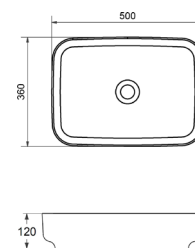

MYRE REKTANGULÆR

50×36 Porselen.
B: 50 H: 12 D:36

Farge	Art.nr	NOBB	Pris
Hvit	5353	57302772	4.090,-
Latte	5354	60010948	5.890,-
Mokka	5355	60010938	5.890,-
Antrasitt	5356	60010908	5.890,-