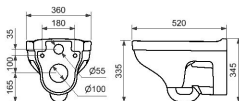

2B & 3B. VELG VEGGHENGT WC

WC LOSSEN

Rimless
Integrert og lett avtagbart hardt sete. (hvit)

Funksjon	Art.nr	NOBB	Pris
Sete med demping hvit	9071	56498358	4.130,-