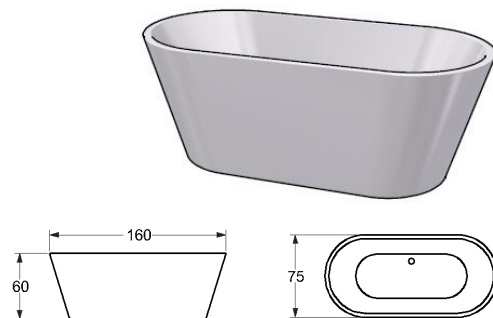

UME

Materiale: Lucite
 Plassering: Frittstående
 Dybde: 45 cm
 Badevannvolum: 230 l inkl. badende.
 B: 160 H: 60 D: 75
 Vekt: 33 kg
 Bunnventil EasyClean inngår.

Farge	Art.nr	NOBB	Pris
Hvit	59901	55025672	23.690,-