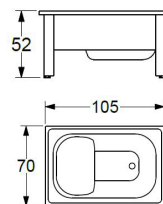

Farge	Art.nr	NOBB	Pris
Hvit	1250		7.880,-
Tilvalg Bunnventil EasyClean			
EasyClean, Krom	1225	60120867	860,-