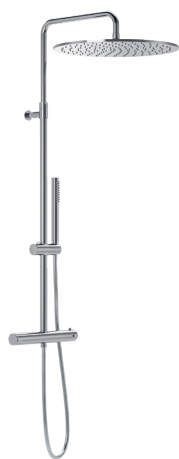

BADEKARBATTERIER

Spesialutviklede og tilpassede badekarbatterier som harmonerer med resten av sortimentet vårt.

Det handler om design og funksjon. Badekarbatteriene har en utførelse som går igjen i deler av resten av sortimentet vårt, blant annet håndtak og beslag, for å skape en helhet på badet.

STUOR TAKDUSJ PAKKE

Taksil: Ø40 cm
Høyde: 195,5 - 233 cm (Ved montering i standardhøyde 110 cm.)
Trykbalansert blandebatteri, som innebærer rask reaksjon på temperatur- og trykkendringer – gir en jevn vanntemperatur.
Energiklasse A.
Sikker vanngodkjent veggmontering.
Glatt slange på 1,5 m som er hygienisk, lett å holde ren og har lang levetid (sammenlignet med spiralslange i metall).
Takdusjen er dreibar og kan justeres i høyden.

Velg i tillegg badekartut hvis du benytter et badekar. Velg i tillegg forlengelsesstang (90 cm) hvis blandebatteriet monteres lavere, f.eks. i badekarhøyde. Det gjør det mulig å stå i badekaret og dusje.

Funksjon	150 CC			160 CC		
	Art.nr	NOBB	Pris	Art.nr	NOBB	Pris
Krom						
Takdusj pakke	96852	57312106	11.590,-	96862	57312125	11.590,-
Veggbrikke¹	97018		1.290,-	97016	57314963	1.290,-
Badekartut	96885	57314944	1.050,-	96885	57314944	1.050,-
Forlengelsesstang	96888	57314982	620,-	96888	57314982	620,-
Blyant svart						
Takdusj pakke	96859	60067809	16.290,-	96869	60067839	16.290,-
Veggbrikke¹	97021	60067828	1.890,-	97020	60067845	1.890,-
Badekartut	96884	60067830	2.190,-	96884	60067830	2.190,-
Forlengelsesstang	96887	60067814	1.150,-	96887	60067814	1.150,-
Svart matt						
Takdusj pakke	96853	57312114	14.890,-	96863	57312133	14.890,-
Veggbrikke¹	97019		1.690,-	97017	57314978	1.690,-
Badekartut	96886	57314952	1.360,-	96886	57314952	1.360,-
Forlengelsesstang	96889	57314997	770,-	96889	57314997	770,-