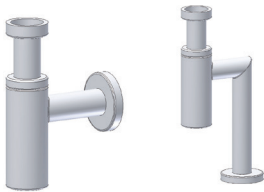

AVLØPSSETT INKL. VANNLÅS

Et krommet avløpssett for konsoll- og vegghegte servanter. Finnes for avløp i vegg og gulv.

Funksjon	Art.nr	NOBB	Pris
Vannlås for avløp i gulv	99027	44444778	2.190,-
Vannlås for avløp i vegg	99026	44444763	1.730,-