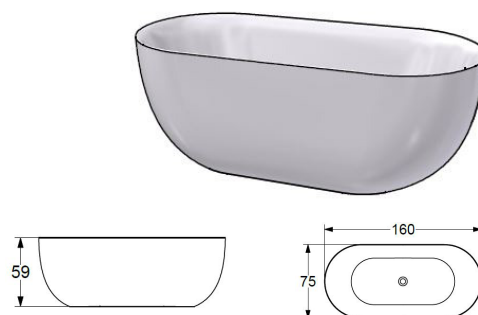

VAULEN

Materiale: Lucite
Plassering: Frittstående
Dybde: 44 cm
Badevannvolum: 225 l inkl. badende.
B: 160 **H:** 59 **D:** 75
Vekt: 40 kg
Bunnventil EasyClean inngår.

Farge	Art.nr	NOBB	Pris
Hvit matt	59806	60143292	25.990,-