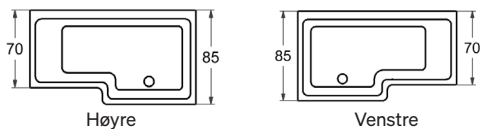

TORNE

Materiale: Akryl

Plassering: Hjørne

Dybde: 42 cm

Front på langsiden og avløpssett følger med.

Velg i tillegg gavl og skjermvegg for badekar.

Torne Dusjbadekar		B: 150 H: 60: D: 85/70 Vekt: 42 kg Badevannvolum: 180 l inkl. badende.			B: 160 H: 60: D: 85/70 Vekt: 42 kg Badevannvolum: 210 l inkl. badende.			B: 170 H: 60: D: 85/70 Vekt: 43 kg Badevannvolum: 230 l inkl. badende.		
Tegning	Tilvalg	Art.nr	NOBB	Pris	Art.nr	NOBB	Pris	Art.nr	NOBB	Pris
Venstre	Standard	Z150V	45222497	19.490,-	Z1600V	48832556	19.490,-	Z1700V	46166801	19.490,-
Venstre	inkl. gavl	Z150VG	45228846	21.190,-	Z1600VG	48832560	21.190,-	Z1700VG	46166816	21.190,-
Høyre	Standard	Z150H	45222482	19.490,-	Z1600H	48832537	19.490,-	Z1700H	46166782	19.490,-
Høyre	inkl. gavl	Z150HG	45228835	21.190,-	Z1600HG	48832541	21.190,-	Z1700HG	46166797	21.190,-
Tilvalg Bunnventil EasyClean										
EasyClean, Krom		1225	60120867	860,-	1225	60120867	860,-	1225	60120867	860,-

KALIX

Materiale: Akryl

Plassering: Hjørne

Dybde: 42 cm

Front på langsiden og avløpssett følger med.

Velg i tillegg gavl, karkantmontert blandebatteri og skjermvegg for badekar.