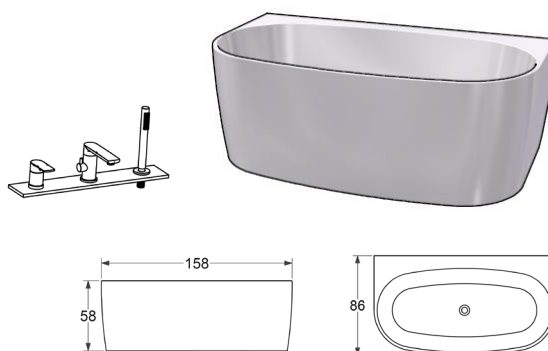

LULE

Materiale: Lucite
Plassering: Mot veggen
Dybde: 43 cm
Badevannvolum: 210 l inkl. badende.
B: 158 H: 58 D: 86
Vekt: 36 kg
Bunnventil EasyClean inngår.

Farge	Art.nr	NOBB	Pris
Hvit	59823	56465984	23.690,-
Tilvalg			
inkl. kran Helag	59823-3	57333761	31.290,-

Tilvalg:
Karkantmontert kran
Helag