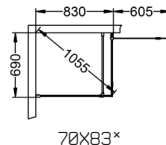

SKOGA HJØRNEDUSJ KOMBI

- Består av en fast skjerm med draperistang (maks. 105 cm), gulvfeste og transparent tetningslist mot gulv, pluss en foldedør som kan åpnes (180°) med transparent tetningslist mot gulv og mellom glassene.
- Terskelfri – handicapvennlig.
- Herdet sikkerhetsglass 6 mm.
- Veggprofiler tillater rørtrekking 30 mm fra vegg.
- Dusjene kan kompletteres med byggprofiler på 30 eller 50 mm.
- Høyde: 198 cm (201 cm overkant stag).
- Døråpning: 60-90 cm.
- Inkludert hullgrep. Håndtak fås som tilbehør.

* Lengde fast glass