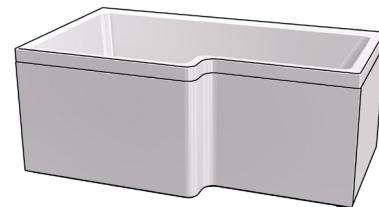

TORNE

Materiale: Akryl

Plassering: Hjørne

Dybde: 42 cm

Front på langsiden og avløpssett følger med.

Velg i tillegg gavl og skjermvegg for badekar.

Torne Dusjbadekar		B: 150 H: 60: D: 85/70 Vekt: 42 kg Badevannvolum: 180 l inkl. badende.			B: 160 H: 60: D: 85/70 Vekt: 42 kg Badevannvolum: 210 l inkl. badende.			B: 170 H: 60: D: 85/70 Vekt: 43 kg Badevannvolum: 230 l inkl. badende.		
Tegning	Tilvalg	Art.nr	NOBB	Pris	Art.nr	NOBB	Pris	Art.nr	NOBB	Pris
Venstre	Standard	Z150V	45222497	19.490,-	Z1600V	48832556	19.490,-	Z1700V	46166801	19.490,-
Venstre	inkl. gavl	Z150VG	45228846	21.190,-	Z1600VG	48832560	21.190,-	Z1700VG	46166816	21.190,-
Høyre	Standard	Z150H	45222482	19.490,-	Z1600H	48832537	19.490,-	Z1700H	46166782	19.490,-
Høyre	inkl. gavl	Z150HG	45228835	21.190,-	Z1600HG	48832541	21.190,-	Z1700HG	46166797	21.190,-
Tilvalg Bunnventil EasyClean										
EasyClean, Krom		1225	60120867	860,-	1225	60120867	860,-	1225	60120867	860,-

KALIX

Materiale: Akryl

Plassering: Hjørne

Dybde: 42 cm

Front på langsiden og avløpssett følger med.

Velg i tillegg gavl, karkantmontert blandebatteri og skjermvegg for badekar.