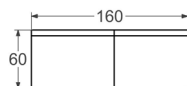

TORNE

Materiale: Akryl

Plassering: Hjørne

Dybde: 42 cm

Front på langsiden og avløpssett følger med.

Velg i tillegg gavl og skjermvegg for badekar.