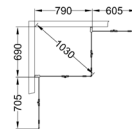

SKOGA FOLDEHJØRNEDUSJ

- Består av foldedører som kan åpnes (180°) med transparent tetningslist mot gulv og mellom glassene.
- Dørene kan åpnes/felles innover. Det er praktisk når man har møbler i veien utenfor og for å frigjøre gulvareal.
- Terskelfri – handikapvennlig.
- Herdet sikkerhetsglass 6 mm.
- Veggprofiler tillater rørtrekking 30 mm fra vegg.
- Dusjene kan kompletteres med byggprofiler på 30 eller 50 mm.
- Høyde: 198 cm.
- Døråpning: 85-127 cm.
- Inkludert hullgrep. Håndtak fås som tilbehør.

Skoga Foldehjørnedusj	70X70			70X80			70X90			SKOGA OPPBEVARING		
	Høyde: 198 cm Mål på åpning: 85 cm.			Høyde: 198 cm Mål på åpning: 93 cm.			Høyde: 198 cm Mål på åpning: 101 cm.			Høyde: 198 cm. Bygger 10 cm ut fra veggen.		
Profil/glass	Art.nr	NOBB	Pris	Art.nr	NOBB	Pris	Art.nr	NOBB	Pris	Art.nr	NOBB	Pris
Alu matt												
Klart glass	61607377	55053562	13.670,-	61607378	55053600	13.670,-	61607379	55053645	13.670,-	6601	60143969	2.890,-
Halvfrosted glass	61609377¹	55054364	14.270,-	61609378¹	55054402	14.270,-	61609379¹	55054440	14.270,-	6601	60143969	2.890,-
Alu blank												
Klart glass	61607477	55053577	13.670,-	61607478	55053615	13.670,-	61607479	55053653	13.670,-	6600	60143968	2.890,-
Halvfrosted glass	61609477¹	55054372	14.270,-	61609478¹	55054417	14.270,-	61609479¹	55054455	14.270,-	6600	60143968	2.890,-
Svart matt												
Klart glass	61607277¹	55053558	13.670,-	61607278¹	55053596	13.670,-	61607279¹	55053634	13.670,-	6602	60143970	2.890,-
Halvfrosted glass	61609277¹	55054353	14.270,-	61609278¹	55054398	14.270,-	61609279¹	55054436	14.270,-	6602	60143970	2.890,-

70X80

¹ Leveringstid 2 uker.

² Leveringstid 4 uker.