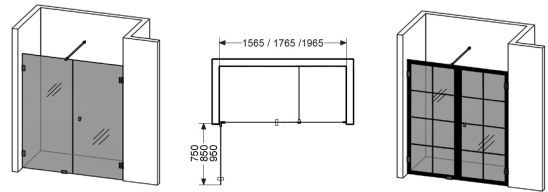

180° DUSJNISJE KOMBI

- Består av en dør som kan åpnes samt et fast glass inkl. stag og gulvfeste.
- Døren kan foldes inn når dusjen ikke er i bruk, noe som frigjør maksimal gulv plass.
- Terskelfri – handikapvennlig.
- Herdet sikkerhetsglass 8 mm. Selvlukkende hengsler.
- Til hver dør følger det med 4 mellomlegg som kan brukes til skrånende baderomsvegger, maks 8 mm.
- Null-innstillingen kan endres trinnløst. Skjulte monteringskruser.
- Høyde 200 cm (201 cm overkant stag).
- Døråpning 75-95 cm

180° Rista med industridekor.

180° Dusjnisje kombi	156.5			176.5			196.5			MÅL-TILPASSET	
	Høyde: 200 cm (201 cm overkant stag). Mål på åpning: 75 cm.			Høyde: 200 cm (201 cm overkant stag). Åpningsmått: 85 cm.			Høyde: 200 cm (201 cm overkant stag). Åpningsmått: 95 cm.			Art.nr	Pris
Profil/glass	Art.nr	NOBB	Pris	Art.nr	NOBB	Pris	Art.nr	NOBB	Pris	Art.nr	Pris
Krom											
Klart glass	656716		16.760,-	656718		16.760,-	656720		16.760,-	180-26-1	21.890,-
Bronsefarget glass	656916	60144182	20.360,-	656918	60144183	20.360,-	656920	60144184	20.360,-	180-26-5	25.990,-
Røykfarget glass	656816	60144191	20.360,-	656818	60144192	20.360,-	656820	60144193	20.360,-	180-26-4	25.990,-
Blyant svart											
Klart glass	626716	60076801	17.560,-	626718	60076806	17.560,-	626720	60076807	17.560,-	180-26-1	21.890,-
Bronsefarget glass	626916	60144179	21.160,-	626918	60144180	21.160,-	626920	60144181	21.160,-	180-26-5	25.990,-
Røykfarget glass	626816	60144188	21.160,-	626818	60144189	21.160,-	626820	60144190	21.160,-	180-26-4	25.990,-
Svart matt											
Klart glass	686716	55040682	16.760,-	686718	55040697	16.760,-	686720	55040701	16.760,-	180-26-1	21.890,-
Bronsefarget glass	686916	60144185	20.360,-	686918	60144186	20.360,-	686920	60144187	20.360,-	180-26-5	25.990,-
Røykfarget glass	686016	60144194	20.360,-	686018	60144195	20.360,-	686020	60144196	20.360,-	180-26-4	25.990,-
Industridekor	696716	55747296	18.360,-	696718	55747300	18.360,-	-	-	-	-	-

180° SPESIAL

180° Spesial 3	SKJERMVEGG	
Profil/glass	Art.nr	Pris
	Mot tak. 1 fast.	
Krom		
Klart glass	180-03-1	15.790,-
Bronsefarget glass	180-03-5	17.890,-
Røykfarget glass	180-03-4	17.890,-
Blyant svart		
Klart glass	180-03-1	15.790,-
Bronsefarget glass	180-03-5	17.890,-
Røykfarget glass	180-03-4	17.890,-
Svart matt		
Klart glass	180-03-1	15.790,-
Bronsefarget glass	180-03-5	17.890,-
Røykfarget glass	180-03-4	17.890,-

180° Spesial 8	SKJERMVEGG	
Profil/glass	Art.nr	Pris
	Åpen. 1 fast.	
Krom		
Klart glass	180-08-1	17.890,-
Bronsefarget glass	180-08-5	20.990,-
Røykfarget glass	180-08-4	20.990,-
Blyant svart		
Klart glass	180-08-1	17.890,-
Bronsefarget glass	180-08-5	20.990,-
Røykfarget glass	180-08-4	20.990,-
Svart matt		
Klart glass	180-08-1	17.890,-
Bronsefarget glass	180-08-5	20.990,-
Røykfarget glass	180-08-4	20.990,-

180° Spesial 9	SKJERMVEGG	
Profil/glass	Art.nr	Pris
	Åpen mot tak. 1 fast.	
Krom		
Klart glass	180-09-1	20.590,-
Bronsefarget glass	180-09-5	23.590,-
Røykfarget glass	180-09-4	23.590,-
Blyant svart		
Klart glass	180-09-1	20.590,-
Bronsefarget glass	180-09-5	23.590,-
Røykfarget glass	180-09-4	23.590,-
Svart matt		
Klart glass	180-09-1	20.590,-
Bronsefarget glass	180-09-5	23.590,-
Røykfarget glass	180-09-4	23.590,-

For mer info se hjemmesiden. Leveringstid 4-5 uker etter godkjent tegning.