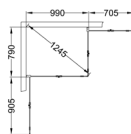

Skoga Foldehjørnedusj	80X100			90X90			90X100			SKOGA OPPBEVARING		
	Høyde: 198 cm Mål på åpning: 115 cm.			Høyde: 198 cm Mål på åpning: 114 cm.			Høyde: 198 cm Mål på åpning: 121 cm.			Høyde: 198 cm. Bygger 10 cm ut fra veggen.		
Profil/glass	Art.nr	NOBB	Pris	Art.nr	NOBB	Pris	Art.nr	NOBB	Pris	Art.nr	NOBB	Pris
Alu matt												
Klart glass	61607381	55053804	13.670,-	61607399	55053842	13.670,-	61607391	55053880	13.670,-	6601	60143969	2.890,-
Halvfrosted glass	61609381¹	55054606	14.270,-	61609399	55054644	14.270,-	61609391¹	55054682	14.270,-	6601	60143969	2.890,-
Alu blank												
Klart glass	61607481	55053812	13.670,-	61607499	55053857	13.670,-	61607491	55053895	13.670,-	6600	60143968	2.890,-
Halvfrosted glass	61609481¹	55054614	14.270,-	61609499	55054652	14.270,-	61609491¹	55054697	14.270,-	6600	60143968	2.890,-
Svart matt												
Klart glass	61607281¹	55053793	13.670,-	61607299	55053838	13.670,-	61607291¹	55053876	13.670,-	6602	60143970	2.890,-
Halvfrosted glass	61609281¹	55054595	14.270,-	61609299	55054633	14.270,-	61609291¹	55054678	14.270,-	6602	60143970	2.890,-

80X100