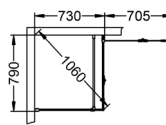

SKOGA FOLDEHJØRNEDUSJ KOMBİ

- Består av en fast skjerm med draperistang (maks. 105 cm), gulvfeste og transparent tetningslist mot gulv, pluss en foldedør som kan åpnes (180°) med transparent tetningslist mot gulv og mellom glassene.
- Døren kan åpnes/felles innover. Det er praktisk når man har møbler i veien utenfor.
- Terskelfri – handikapvennlig.
- Herdet sikkerhetsglass 6 mm.
- Veggprofiler tillater rørtrekking 30 mm fra vegg.
- Dusjene kan kompletteres med byggprofiler på 30 eller 50 mm.
- Høyde: 198 cm (201 cm overkant stag).
- Døråpning: 60-90 cm.
- Inkludert hullgrep. Håndtak fås som tilbehør.

Skoga oppbevaring

* Lengde fast glass

Skoga Foldeshjørnedusj kombi	70X73*			70X83*			70X93*			SKOGA OPPBEVARING		
	Høyde: 198 cm (201 cm overkant stag). Mål på åpning: 60 cm.			Høyde: 198 cm (201 cm overkant stag). Mål på åpning: 60 cm.			Høyde: 198 cm (201 cm overkant stag). Mål på åpning: 60 cm.			Høyde: 198 cm. Bygger 10 cm ut fra veggen.		
Profil/glass	Art.nr	NOBB	Pris	Art.nr	NOBB	Pris	Art.nr	NOBB	Pris	Art.nr	NOBB	Pris
Alu matt												
Klart glass	61707377	55054765	12.970,-	61707378	55054803	12.970,-	61707379	55054841	12.970,-	6601	60143969	2.890,-
Alu blank												
Klart glass	61707477	55054773	12.970,-	61707478	55054818	12.970,-	61707479	55054856	12.970,-	6600	60143968	2.890,-
Svart matt												
Klart glass	61707277¹	55054754	12.970,-	61707278¹	55054792	12.970,-	61707279¹	55054837	12.970,-	6602	60143970	2.890,-

¹ Leveringstid 2 uker.

² Leveringstid 4 uker.

* Lengde fast glass