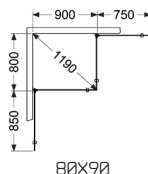

180° Hjørnedusj dør	80X80			80X90			80X100			MÅL- TILPASSET	
	Art.nr	NOBB	Pris	Art.nr	NOBB	Pris	Art.nr	NOBB	Pris	Art.nr	Pris
Krom											
Klart glass	653788	53828505	17.210,-	653789		17.210,-	653781		17.210,-	180-10-1	20.590,-
Bronsefarget glass	653988	60144522	20.870,-	653989	60144523	20.870,-	653981	60144521	20.870,-	180-10-5	24.690,-
Røykfarget glass	653888	60144540	20.870,-	653889	60144541	20.870,-	653881	60144539	20.870,-	180-10-4	24.690,-
Blyant svart											
Klart glass	623788	60075759	18.010,-	623789	60075760	18.010,-	623781	60075761	18.010,-	180-10-1	20.590,-
Bronsefarget glass	623988	60144516	21.670,-	623989	60144517	21.670,-	623981	60144515	21.670,-	180-10-5	24.690,-
Røykfarget glass	623888	60144534	21.670,-	623889	60144535	21.670,-	623881	60144533	21.670,-	180-10-4	24.690,-
Svart matt											
Klart glass	683788	55040065	17.210,-	683789	55040073	17.210,-	683781	55040084	17.210,-	180-10-1	20.590,-
Bronsefarget glass	683988	60144528	20.870,-	683989	60144529	20.870,-	683981	60144527	20.870,-	180-10-5	24.690,-
Røykfarget glass	683888	60144546	20.870,-	683889	60144547	20.870,-	683881	60144545	20.870,-	180-10-4	24.690,-
Industridekor	693788	55747205	18.810,-	693789	55747213	18.810,-	-	-	-	-	-