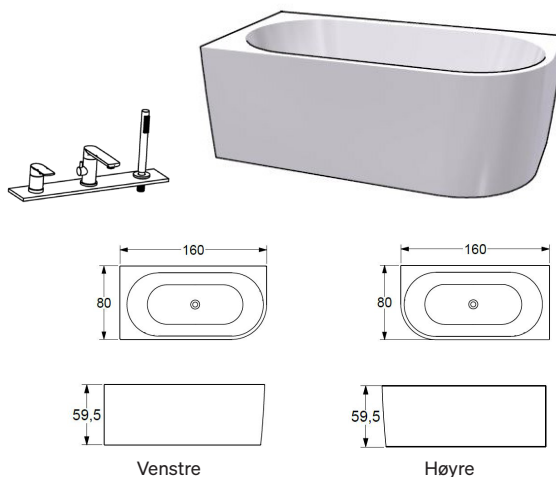

IHRE

Materiale: Lucite
Plassering: Hjørne
Dybde: 44 cm
Badevannvolum: 185 l inkl. badende.
B: 160 H: 59,5 D: 80
Vekt: 37 kg
Bunnventil EasyClean inngår.
Skjermvegg kjøpes i tillegg.

Farge	Riktning	Art.nr	NOBB	Pris
Hvit	Venstre	59808-V	60143288	23.690,-
Hvit	Høyre	59808-H	60143287	23.690,-
Tilvalg		Riktning		
inkl. kran Helag	Høyre	59808-H-3	60143285	31.290,-
inkl. kran Helag	Venstre	59808-V-3	60143286	31.290,-

Tilvalg:
Karkantmontert kran
Helag