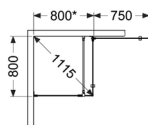

180° Rista med industridekor.

*Lengde fast glass

180° Hjørnedusj fast vegg/dør	80X80			80X90*			80*X90			MÅL- TILPASSET	
	Art.nr	NOBB	Pris	Art.nr	NOBB	Pris	Art.nr	NOBB	Pris	Art.nr	Pris
Profil/glass	Høyde: 200 cm (201 cm overkant stag). Mål på åpning: 75 cm.			Høyde: 200 cm (201 cm overkant stag). Mål på åpning: 75 cm.			Høyde: 200 cm (201 cm overkant stag). Mål på åpning: 85 cm.				
Krom											
Klart glass	654788		17.210,-	654789		17.210,-	654798		17.210,-	180-11-1	21.890,-
Bronsefarget glass	654988	60144357	20.870,-	654989	60144358	20.870,-	654998	60144360	20.870,-	180-11-5	25.990,-
Røykfarget glass	654888	60144384	20.870,-	654889	60144385	20.870,-	654898	60144387	20.870,-	180-11-4	25.990,-
Blyant svart											
Klart glass	624788	60075870	18.010,-	624789	60076024	18.010,-	624798	60076025	18.010,-	180-11-1	21.890,-
Bronsefarget glass	624988	60144348	21.670,-	624989	60144349	21.670,-	624998	60144351	21.670,-	180-11-5	25.990,-
Røykfarget glass	624888	60144375	21.670,-	624889	60144376	21.670,-	624898	60144378	21.670,-	180-11-4	25.990,-
Svart matt											
Klart glass	684788	55040277	17.210,-	684789	55040281	17.210,-	684798	55040296	17.210,-	180-11-1	21.890,-
Bronsefarget glass	684988	60144366	20.870,-	684989	60144367	20.870,-	684998	60144369	20.870,-	180-11-5	25.990,-
Røykfarget glass	684888	60144393	20.870,-	684889	60144394	20.870,-	684898	60144396	20.870,-	180-11-4	25.990,-
Industridekor	694788	55747232	18.810,-	694789	55747243	18.810,-	694798	55747258	18.810,-	-	-