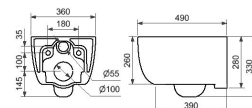

WC ALTA

Rimless
Integrert og lett avtagbart hardt sete. (hvit/svart)

Funksjon	Art.nr	NOBB	Pris
Sete med demping hvit	9072	56498362	6.540,-
Sete med demping svart	9077	60068121	9.280,-

BYTTE TOALETTSETE?

Besøk Svedbergs' reservedelsbutikk, og kjøp toalettseter, spyleknapper og andre reservedeler til WC direkte på hjemmesiden.