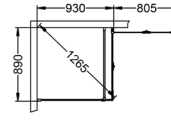

90X93*

¹ Leveringstid 2 uker.

² Leveringstid 4 uker.

* Lengde fast glass

Skoga Foldeshjørnedusj kombi	100X73*			100X83*			100X93*			SKOGA OPPBEVARING		
	Høyde: 198 cm (201 cm overkant stag). Mål på åpning: 90 cm.			Høyde: 198 cm (201 cm overkant stag). Mål på åpning: 90 cm.			Høyde: 198 cm (201 cm overkant stag). Mål på åpning: 90 cm.			Høyde: 198 cm. Bygger 10 cm ut fra veggen.		
Profil/glass	Art.nr	NOBB	Pris	Art.nr	NOBB	Pris	Art.nr	NOBB	Pris	Art.nr	NOBB	Pris
Alu matt												
Klart glass	61707317	55055242	12.970,-	61707318	55055280	12.970,-	61707319	55055325	12.970,-	6601	60143969	2.890,-
Alu blank												
Klart glass	61707417	55055257	12.970,-	61707418	55055295	12.970,-	61707419	55055333	12.970,-	6600	60143968	2.890,-
Svart matt												
Klart glass	61707217¹	55055238	12.970,-	61707218¹	55055276	12.970,-	61707219¹	55055314	12.970,-	6602	60143970	2.890,-