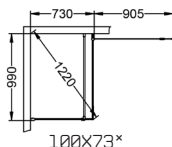

100X73*

100X83*

100X93*

¹ Leveringstid 2 uker.

² Leveringstid 4 uker.

SKOGA HJØRNEDUSJ HALVRUND

- Består av to dører som kan åpnes, med transparent tetningslist i nederkant.
- Dørene kan skyves inn mot veggen når dusjen ikke benyttes, noe som frigjør gulvplass.
- Terskelfri – handikapvennlig.
- Herdet sikkerhetsglass 6 mm.
- Veggprofil tilrettelagt for rørtrekking 30 mm fra vegg.
- Dusjveggene kan kompletteres med byggprofiler 30 alt. 50 mm.
- Samtlige mål er vendbare for høyre- eller venstre plassert dusjhjørne.
- Høyde: 198 cm.
- Døråpning: 99-114 cm.
- Inkludert hullgrep. Håndtak fås som tilbehør.