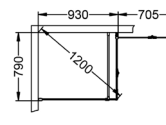

80X93*

¹ Leveringstid 2 uker.

² Leveringstid 4 uker.