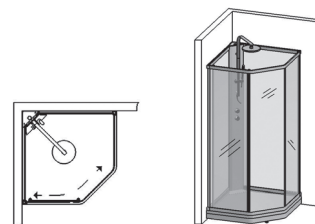

EN PRAKTISK LØSNING

Design

Funksjonelt og praktisk uttrykk.

Valgbarhet

Dusjkabinettet med klart glass. Velg enten klart eller hvitt glass til bakveggen.

Funksjon

Praktisk dusjkabinett som tar liten plass og er enkel å rengjøre. Sluket rengjøres enkelt fra innsiden av kabinettet.

Kvalitet

4 mm herdet sikkerhetsglass. CE-merket.

Bærekraft

Svenskprodusert med 20 års garanti.

Utforsk hele
Ritual

DUSJKABINETT RITUAL PREMIUM

- Leveres komplett med dusjkar i støpemarmor, avløpssett.
- Toveis termostattbatteri, koblinger for vanntilførsel, toppdusj og hånddusj inkl. slange.
- Herdet sikkerhetsglass 4 mm.
- Fjærende dører med 8 kulelager.
- Mål på åpning: 47 cm
- Høyde: 218 cm. Indre høyde: 192 cm.
- Minste takhøyde for montering 225 cm.
- Relax-sete som tilvalg.

90X90

Høyde: 218 cm (Indre høyde: 192 cm)
Mål på åpning: 47 cm

Profil	Glass	Bakvegg	Art.nr	NOBB	Pris
Hvit	Klart glass	Klart glass	68399	60011090	25.050,-
Hvit	Klart glass	Hvitt glass	68899	60011103	26.650,-

STANDARD

Sikkerhetsglass

Ritual dusjkabinettet leveres med 4 mm herdet sikkerhetsglass.

Komplett løsning

Ritual er en komplett løsning der blandebatteri følger med.

Fjærbelastet dør

Døren til Ritual er fjærbelastet med 8 kulelagre.

ALTERNATIVER

Dusjsete Relax

Setet har en behagelig sitteflate, er enkelt å rengjøre og er samtidig stilrent med et moderne uttrykk.

DUSJSETE RELAX Utfellbart.

Farge	Art.nr	NOBB	Pris
Hvit	6292	53828513	2.690,-