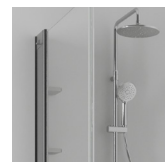

Skoga dusjoppbevaring

Skoga oppbevaring passer sammen med alle Skoga profildusjer, og gir deg ekstra vertikal oppbevaring inne i dusjen.