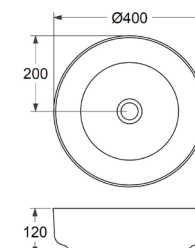

FROSS RUND

Ø40 Solid Surface.
Ø40 H: 12

Farge	Art.nr	NOBB	Pris
Hvit matt	2440	56466113	4.890,-
Svart matt	8440	56466132	6.590,-