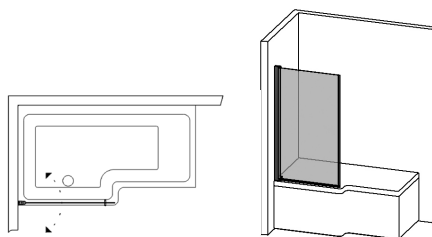

Skoga Hjørnedusj bad	80		
	Art.nr	NOBB	Pris
	Høyde: 141 cm		
Alu matt			
Klart glass	63000380	60144026	4.690,-
Alu blank			
Klart glass	63000480	60144025	4.690,-
Svart matt			
Klart glass	63000280	60144027	4.690,-