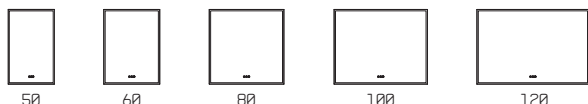

ISTA

Speil med funksjonsbelysning der lysstyrke og fargetemperatur styres med touch-regulering. Kan dimmes og gjør det mulig å finne ideell fargetemperatur for sminking eller riktig stemning.

ISTA

Matt belysning
Touch-funksjon
Kelvin: 2700-6400
IP44
H:80 D:2,9

Bredde	Watt	Lumen	Art.nr	NOBB	Pris
50	28,2	846	453050	60144086	7.090,-
60	49,1	1385	453060	57311516	7.790,-
80	57,1	1560	453080	57311520	9.190,-
100	64,8	1815	453100	57311535	9.790,-
120	68,4	1915	453120	57311546	11.090,-

ISTA MED SVART RAMME

Matt belysning
Touch-funksjon
Kelvin: 2700-6400
IP44
H:80 D:3,6

Bredde	Watt	Lumen	Art.nr	NOBB	Pris
60	46,4	720	451060	57311584	8.390,-
80	54,7	805	451080	57311592	9.790,-
100	61	950	451100	57311603	10.390,-
120	67	1065	451120	57311618	11.690,-