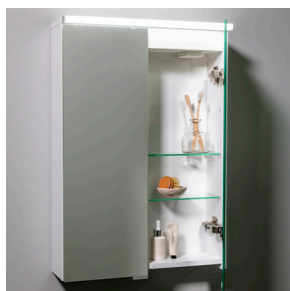

SAREK

Et smidig speilskap, bare 12 cm dypt. Fleksibelt og praktisk med to flyttbare hyller i glass, og strømuttak i taket på skapet. Energieffektiv LED-belysning følger med, og du kan få servantbelysning som tilvalg. Lakkert med vår egen DuraDry-metode.