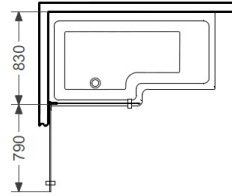

180° HJØRNEDUSJ BAD

- Består av en dør som kan åpnes.
- Døren kan skyves inn mot veggen når dusjen ikke benyttes, dette frigjør gulvplass.
- Herdet sikkerhetsglass 8 mm.
- Selvlukkende hengsler.
- Til hver dør følger det med 4 mellomlegg som kan brukes til skrånende baderomsvegger, maks 8 mm.
- Null-innstillingen kan endres trinnløst. Skjulte monteringskruer.
- Høyde 140 cm.

180° Hjørnedusj bad	81			MÅL- TILPASSET	
	Art.nr	NOBB	Pris	Art.nr	Pris
	Høyde: 140 cm.				
Profil/glass	Art.nr	NOBB	Pris	Art.nr	Pris
Krom					
Klart glass	657781	54149336	7.780,-	180-05-1	9.590,-
Blyant svart					
Klart glass	627781	60076824	8.180,-	180-05-1	9.590,-
Svart matt					
Klart glass	687781	55040773	7.780,-	180-05-1	9.590,-

180° SKJERMVEGG BAD

- Består av to dører som kan åpnes, med magnetlist.
- Døren kan skyves inn mot veggen når dusjen ikke benyttes, dette frigjør gulvplass.
- Herdet sikkerhetsglass 8 mm.
- Selvlukkende hengsler.
- Til hver dør følger det med 4 mellomlegg som kan brukes til skrånende baderomsvegger, maks 8 mm.
- Null-innstillingen kan endres trinnløst. Skjulte monteringskruer.
- Høyde 140 cm.

180° Skjermvegg badekar	83X83			MÅL- TILPASSET	
	Art.nr	NOBB	Pris	Art.nr	Pris
	Høyde: 140 cm. Mål på åpning: 104 cm.				
Profil/glass	Art.nr	NOBB	Pris	Art.nr	Pris
Krom					
Klart glass	658788	54149366	16.010,-	180-12-1	19.190,-
Blyant svart					
Klart glass	628788	60076829	16.810,-	180-12-1	19.190,-
Svart matt					
Klart glass	688788	55040803	16.010,-	180-12-1	19.190,-

FRONT DUSJHYLLE

Hylle i aluminium for plassering i eller utenfor dusjen.
Kan limes. Limsett inkl. beslag fås som tilbehør.
H:10 D:9

VEGGHYLLE

Hylle i aluminium for plassering i eller utenfor dusjen. Kan limes. Limsett fås som tilbehør. H:7,5 D:8,5