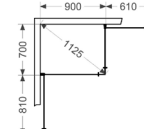

70X90

¹ Leveringstid 2 uker.
² Leveringstid 4 uker.

Skoga Hjørnedusj rett	70X100			80X80			80X90			SKOGA OPPBEVARING		
	Art.nr	NOBB	Pris	Art.nr	NOBB	Pris	Art.nr	NOBB	Pris	Art.nr	NOBB	Pris
Alu matt												
Klart glass	63507371	60144590	9.980,-	63507388	60144595	9.980,-	63507389	60144596	9.980,-	6601	60143969	2.890,-
Røykfarget glass	63511371²	60144600	10.380,-	63511388	60144605	10.380,-	63511389	60144606	10.380,-	6601	60143969	2.890,-
Frosted glass	63508371²	60144580	10.380,-	63508388	60144585	10.380,-	63508389	60144586	10.380,-	6601	60143969	2.890,-
Alu blank												
Klart glass	63507471	60144560	9.980,-	63507488	60144565	9.980,-	63507489	60144566	9.980,-	6600	60143968	2.890,-
Røykfarget glass	63511471²	60144570	10.380,-	63511488	60144575	10.380,-	63511489	60144576	10.380,-	6600	60143968	2.890,-
Frosted glass	63508471²	60144550	10.380,-	63508488	60144555	10.380,-	63508489	60144556	10.380,-	6600	60143968	2.890,-
Blyant svart												
Klart glass	-	-	-	63507588	60144610	10.980,-	63507589	60144611	10.980,-	6603	60143967	3.190,-
Røykfarget glass	-	-	-	63511588	60144613	11.380,-	63511589	60144614	11.380,-	6603	60143967	3.190,-
Svart matt												
Klart glass	63507271¹	60144626	9.980,-	63507288	60144631	9.980,-	63507289	60144632	9.980,-	6602	60143970	2.890,-
Røykfarget glass	63511271²	60144636	10.380,-	63511288	60144641	10.380,-	63511289	60144642	10.380,-	6602	60143970	2.890,-
Frosted glass	63508271²	60144616	10.380,-	63508288	60144621	10.380,-	63508289	60144622	10.380,-	6602	60143970	2.890,-