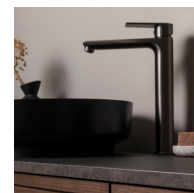

Blandebatteri

Husk å kjøpe blandebatteri og vannlås til servantskapet ditt.