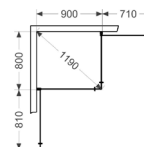

70X100

80X80

80X90

¹ Leveringstid 2 uker.
² Leveringstid 4 uker.

SKOGA HJØRNEDUSJ RETT

- Består av to dører som kan åpnes, med transparent tetningslist i nederkant.
- Dørene kan skyves inn mot veggen når dusjen ikke benyttes, noe som frigjør gulvplass.
- Terskelfri – handikapvennlig.
- Herdet sikkerhetsglass 6 mm.
- Veggprofil tilrettelagt for rørtrekking 30 mm fra vegg.
- Dusjveggene kan kompletteres med byggprofiler 30 alt. 50 mm.
- Samtlige mål er vendbare for høyre- eller venstre plassert dusjhjørne.
- Høyde: 198 cm.
- Døråpning: 85-127 cm.
- Inkludert hullgrep. Håndtak fås som tilbehør.