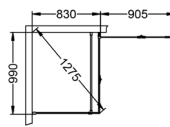

SKOGA FOLDEHJØRNEDUSJ KOMBİ

- Består av en fast skjerm med draperistang (maks. 105 cm), gulvfeste og transparent tetningslist mot gulv, pluss en foldedør som kan åpnes (180°) med transparent tetningslist mot gulv og mellom glassene.
- Døren kan åpnes/felles innover. Det er praktisk når man har møbler i veien utenfor.
- Terskelfri – handikapvennlig.
- Herdet sikkerhetsglass 6 mm.
- Veggprofiler tillater rørtrekking 30 mm fra vegg.
- Dusjene kan kompletteres med byggprofiler på 30 eller 50 mm.
- Høyde: 198 cm (201 cm overkant stag).
- Døråpning: 60-90 cm.
- Inkludert hullgrep. Håndtak fås som tilbehør.

* Lengde fast glass

Skoga Foldeshjørnedusj kombi	90X73*			90X83*			90X93*			SKOGA OPPBEVARING		
	Høyde: 198 cm (201 cm overkant stag). Mål på åpning: 80 cm.			Høyde: 198 cm (201 cm overkant stag). Mål på åpning: 80 cm.			Høyde: 198 cm (201 cm overkant stag). Mål på åpning: 80 cm.			Høyde: 198 cm. Bygger 10 cm ut fra veggen.		
Profil/glass	Art.nr	NOBB	Pris	Art.nr	NOBB	Pris	Art.nr	NOBB	Pris	Art.nr	NOBB	Pris
Alu matt												
Klart glass	61707397	55055083	12.970,-	61707398	55055121	12.970,-	61707399	55055166	12.970,-	6601	60143969	2.890,-
Alu blank												
Klart glass	61707497	55055098	12.970,-	61707498	55055136	12.970,-	61707499	55055174	12.970,-	6600	60143968	2.890,-
Svart matt												
Klart glass	61707297¹	55055072	12.970,-	61707298	55055117	12.970,-	61707299	55055155	12.970,-	6602	60143970	2.890,-

¹ Leveringstid 2 uker.

² Leveringstid 4 uker.

* Lengde fast glass