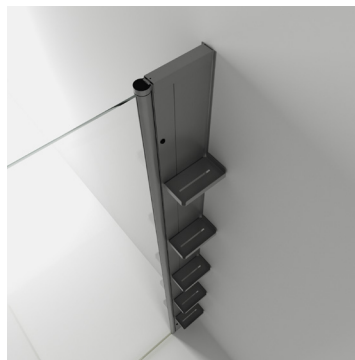

SKOGA TILVALG

SKOGA HÅNDTAK

Farge	Art.nr	NOBB	Pris
Krom	60054	60143578	340,-
Matt krom	60053	60143579	340,-
Blyant svart	60055	60143577	340,-
Svart matt	60052	60143580	340,-

SKOGA BYGGPROFIL 30

Farge	Art.nr	NOBB	Pris
Alu matt	632103	55149916	1.010,-
Alu blank	632104	55149920	1.010,-
Polert blyant svart	632105	60120889	1.190,-
Svart matt	632102	55149901	1.010,-

GULVLIST RETT

Funksjon	Art.nr	NOBB	Pris
Hvit matt, 50-115 cm	625	44440018	830,-
Hvit matt, 115-200 cm	635	44440113	830,-

GULVLIST HALVRUND

Farge	Art.nr	NOBB	Pris
Hvit matt	691	45220677	830,-

MAGNETLIST SKOGA (HJØRNE/DOBBELDUSJ)

Farge	Art.nr	NOBB	Pris
Transparent	98215	55149984	530,-
Røykfarget	98207	51607216	530,-

HJØRNESTAG

Farge	Art.nr	NOBB	Pris
Krom	99357		1.650,-
Svart matt	99387		1.640,-

DUSJSETE RELAX

Utfellbar.

Farge	Art.nr	NOBB	Pris
Hvit	6292	53828513	2.690,-

SKOGA BYGGPROFIL 50 MM

Farge	Art.nr	NOBB	Pris
Alu matt	634103	55149954	1.010,-
Alu blank	634104	55149965	1.010,-
Polert blyant svart	634105	60120890	1.190,-
Svart matt	634102	55149946	1.010,-

SLEPELIST

Farge	Art.nr	NOBB	Pris
Transparent	98210	55149973	350,-
Røykfarget	98222	60120883	420,-

SLEPELIST, HØY (RUND/RETT)

Farge	Art.nr	NOBB	Pris
Transparent	65986	44440495	350,-

SLEPELIST (FLERPLIST)

Farge	Art.nr	NOBB	Pris
Transparent	98221	55149462	530,-

SKOGA SPESIAL 1

Høyde om annet enn standard maks. 198 cm.
Bredde om annet enn standard maks. 100 cm.
Glass kan skråkappes.

3 210,-/Glass

FRONT DUSJHYLLE

Hylle i aluminium for plassering i eller utenfor dusjen.
Kan limes. Limsett inkl. beslag fås som tilbehør.
H:10 D:9

VEGGHYLLE

Hylle i aluminium for plassering i eller utenfor dusjen. Kan limes. Limsett fås som tilbehør. H:7,5 D:8,5

Dusjoppbevaring	70			80			32,5			65		
	Art.nr	NOBB	Pris	Art.nr	NOBB	Pris	Art.nr	NOBB	Pris	Art.nr	NOBB	Pris
Alu matt	6571	60144090	2.490,-	6581	60144091	2.690,-	6330	60120885	750,-	6660	60120887	920,-
Polert blyant svart	6573	60144088	2.490,-	6583	60144089	2.690,-	6329	60120884	750,-	6659	60120886	920,-
Svart matt	6572	60144098	2.490,-	6582	60144099	2.690,-	6325	57308175	750,-	6651	57308194	920,-
Hvit matt	6570	60144102	2.490,-	6580	60144103	2.690,-	6324	57308160	750,-	6650	57308186	920,-
Tilvalg												
Limsett	97058		350,-	97058		350,-	97043	60120888	210,-	97043	60120888	210,-

SKOGA OPPBEVARING