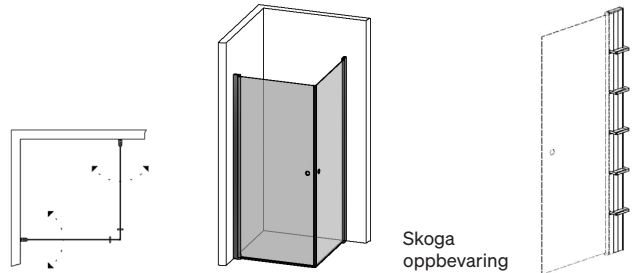

SKOGA HJØRNEDUSJ RETT

- Består av to dører som kan åpnes, med transparent tetningslist i nederkant.
- Dørene kan skyves inn mot veggen når dusjen ikke benyttes, noe som frigjør gulvplass.
- Terskelfri – handicapvennlig.
- Herdet sikkerhetsglass 6 mm.
- Veggprofil tilrettelagt for rørtrekking 30 mm fra vegg.
- Dusjveggene kan kompletteres med byggprofiler 30 alt. 50 mm.
- Samtlige mål er vendbare for høyre- eller venstre plassert dusjhjørne.
- Høyde: 198 cm.
- Døråpning: 85-127 cm.
- Inkludert hullgrep. Håndtak fås som tilbehør.

Skoga Hjørnedusj rett	70X70			70X80			70X90			SKOGA OPPBEVARING		
	Art.nr	NOBB	Pris	Art.nr	NOBB	Pris	Art.nr	NOBB	Pris	Art.nr	NOBB	Pris
Alu matt												
Klart glass	63507377	60144591	9.980,-	63507378	60144592	9.980,-	63507379	60144593	9.980,-	6601	60143969	2.890,-
Røykfarget glass	63511377²	60144601	10.380,-	63511378²	60144602	10.380,-	63511379²	60144603	10.380,-	6601	60143969	2.890,-
Frosted glass	63508377²	60144581	10.380,-	63508378²	60144582	10.380,-	63508379²	60144583	10.380,-	6601	60143969	2.890,-
Alu blank												
Klart glass	63507477	60144561	9.980,-	63507478	60144562	9.980,-	63507479	60144563	9.980,-	6600	60143968	2.890,-
Røykfarget glass	63511477²	60144571	10.380,-	63511478²	60144572	10.380,-	63511479²	60144573	10.380,-	6600	60143968	2.890,-
Frosted glass	63508477²	60144551	10.380,-	63508478²	60144552	10.380,-	63508479²	60144553	10.380,-	6600	60143968	2.890,-
Svart matt												
Klart glass	63507277¹	60144627	9.980,-	63507278¹	60144628	9.980,-	63507279¹	60144629	9.980,-	6602	60143970	2.890,-
Røykfarget glass	63511277²	60144637	10.380,-	63511278²	60144638	10.380,-	63511279²	60144639	10.380,-	6602	60143970	2.890,-
Frosted glass	63508277²	60144617	10.380,-	63508278²	60144618	10.380,-	63508279²	60144619	10.380,-	6602	60143970	2.890,-

¹ Leveringstid 2 uker.
² Leveringstid 4 uker.

Skoga Hjørnedusj rett	70X100			80X80			80X90			SKOGA OPPBEVARING		
	Art.nr	NOBB	Pris	Art.nr	NOBB	Pris	Art.nr	NOBB	Pris	Art.nr	NOBB	Pris
Alu matt												
Klart glass	63507371	60144590	9.980,-	63507388	60144595	9.980,-	63507389	60144596	9.980,-	6601	60143969	2.890,-
Røykfarget glass	63511371²	60144600	10.380,-	63511388	60144605	10.380,-	63511389	60144606	10.380,-	6601	60143969	2.890,-
Frosted glass	63508371²	60144580	10.380,-	63508388	60144585	10.380,-	63508389	60144586	10.380,-	6601	60143969	2.890,-
Alu blank												
Klart glass	63507471	60144560	9.980,-	63507488	60144565	9.980,-	63507489	60144566	9.980,-	6600	60143968	2.890,-
Røykfarget glass	63511471²	60144570	10.380,-	63511488	60144575	10.380,-	63511489	60144576	10.380,-	6600	60143968	2.890,-
Frosted glass	63508471²	60144550	10.380,-	63508488	60144555	10.380,-	63508489	60144556	10.380,-	6600	60143968	2.890,-
Blyant svart												
Klart glass	-	-	-	63507588	60144610	10.980,-	63507589	60144611	10.980,-	6603	60143967	3.190,-
Røykfarget glass	-	-	-	63511588	60144613	11.380,-	63511589	60144614	11.380,-	6603	60143967	3.190,-
Svart matt												
Klart glass	63507271¹	60144626	9.980,-	63507288	60144631	9.980,-	63507289	60144632	9.980,-	6602	60143970	2.890,-
Røykfarget glass	63511271²	60144636	10.380,-	63511288	60144641	10.380,-	63511289	60144642	10.380,-	6602	60143970	2.890,-
Frosted glass	63508271²	60144616	10.380,-	63508288	60144621	10.380,-	63508289	60144622	10.380,-	6602	60143970	2.890,-

¹ Leveringstid 2 uker.
² Leveringstid 4 uker.