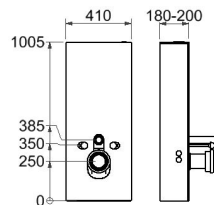

WC-FIKSTUR GLASSBOKS

Anbefalt mål fra vegg til senter av avløp 95-140 mm cc.
B: 41 H:100 D:18-20

Funksjon	Art.nr	NOBB	Pris
WC-fikstur glassboks. Hvit	90424	51609055	12.890,-
WC-fikstur glassboks. Svart	90425	51609066	12.890,-
Tilvalg			
Avstengningskran¹	98987		820,-

¹ Vanntilkoblingsinnsats 40 cc med lett tilgjengelig avstengningskran, benyttes når vanntilkobling havner bak fiksturen.