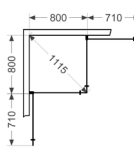

70X100

80X80

80X90

¹ Leveringstid 2 uker.
² Leveringstid 4 uker.

SKOGA HJØRNEDUSJ RETT

- Består av to dører som kan åpnes, med transparent tetningslist i nederkant.
- Dørene kan skyves inn mot veggen når dusjen ikke benyttes, noe som frigjør gulvplass.
- Terskelfri – handikapvennlig.
- Herdet sikkerhetsglass 6 mm.
- Veggprofil tilrettelagt for rørtrekking 30 mm fra vegg.
- Dusjveggene kan kompletteres med byggprofiler 30 alt. 50 mm.
- Samtlige mål er vendbare for høyre- eller venstre plassert dusjhjørne.
- Høyde: 198 cm.
- Døråpning: 85-127 cm.
- Inkludert hullgrep. Håndtak fås som tilbehør.