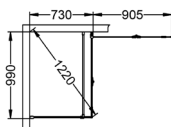

SKOGA FOLDEHJØRNEDUSJ KOMBİ

- Består av en fast skjerm med draperistang (maks. 105 cm), gulvfeste og transparent tetningslist mot gulv, pluss en foldedør som kan åpnes (180°) med transparent tetningslist mot gulv og mellom glassene.
- Døren kan åpnes/felles innover. Det er praktisk når man har møbler i veien utenfor.
- Terskelfri – handikapvennlig.
- Herdet sikkerhetsglass 6 mm.
- Veggprofiler tillater rørtrekking 30 mm fra vegg.
- Dusjene kan kompletteres med byggprofiler på 30 eller 50 mm.
- Høyde: 198 cm (201 cm overkant stag).
- Døråpning: 60-90 cm.
- Inkludert hullgrep. Håndtak fås som tilbehør.

* Lengde fast glass

Skoga Foldeshjørnedusj kombi	90X73*			90X83*			90X93*			SKOGA OPPBEVARING		
	Høyde: 198 cm (201 cm overkant stag). Mål på åpning: 80 cm.			Høyde: 198 cm (201 cm overkant stag). Mål på åpning: 80 cm.			Høyde: 198 cm (201 cm overkant stag). Mål på åpning: 80 cm.			Høyde: 198 cm. Bygger 10 cm ut fra veggen.		
Profil/glass	Art.nr	NOBB	Pris	Art.nr	NOBB	Pris	Art.nr	NOBB	Pris	Art.nr	NOBB	Pris
Alu matt												
Klart glass	61707397	55055083	12.970,-	61707398	55055121	12.970,-	61707399	55055166	12.970,-	6601	60143969	2.890,-
Alu blank												
Klart glass	61707497	55055098	12.970,-	61707498	55055136	12.970,-	61707499	55055174	12.970,-	6600	60143968	2.890,-
Svart matt												
Klart glass	61707297¹	55055072	12.970,-	61707298	55055117	12.970,-	61707299	55055155	12.970,-	6602	60143970	2.890,-

¹ Leveringstid 2 uker.

² Leveringstid 4 uker.

* Lengde fast glass