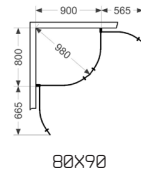

SKOGA HJØRNEDUSJ HALVRUND

- Består av to dører som kan åpnes, med transparent tetningslist i nederkant.
- Dørene kan skyves inn mot veggen når dusjen ikke benyttes, noe som frigjør gulvplass.
- Terskelfri – handikapvennlig.
- Herdet sikkerhetsglass 6 mm.
- Veggprofil tilrettelagt for rørtrekking 30 mm fra vegg.
- Dusjveggene kan kompletteres med byggprofiler 30 alt. 50 mm.
- Samtlige mål er vendbare for høyre- eller venstre plassert dusjhjørne.
- Høyde: 198 cm.
- Døråpning: 99-114 cm.
- Inkludert hullgrep. Håndtak fås som tilbehør.