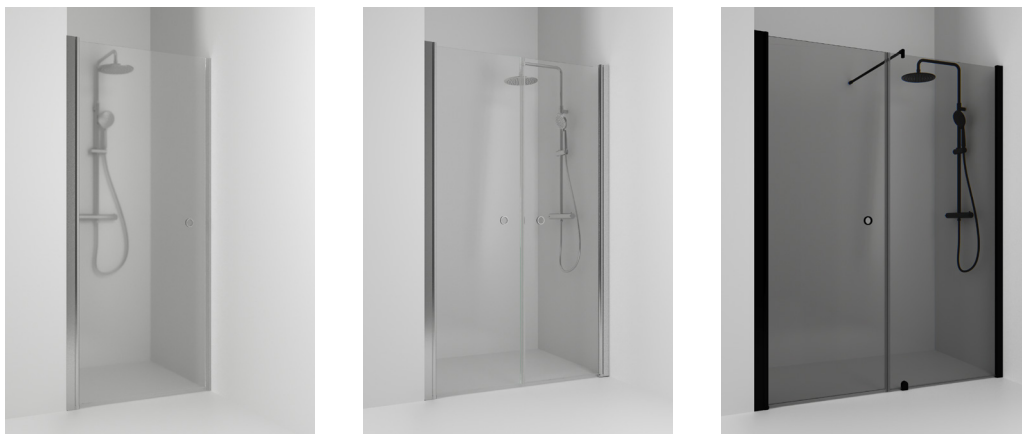

NISJE , ENKEL ELLER DOBBEL

En dusjopplevelse starter lenge før du har vridd på kranene. Og varer lenge etter at du er ferdig. Skogas design gjør nisjedusjen til et smykke i baderommet. De praktiske detaljene skaper dessuten blant annet mer gulvareal og minimerer sprut.