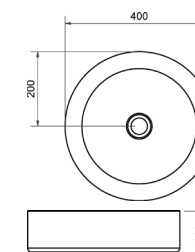

Hulle til Fross 55×35.

STORA RUND

Ø40 Stål.
Ø40 H: 12

Farge	Art.nr	NOBB	Pris
Børstet messing	5440	57302783	7.790,-
Blyant svart	5441	57302798	7.790,-

BENKEPLATER

En benkeplate skal ikke bare være pen og passe inn på badet. Den må også ha egenskaper som gjør at den tåler tidens tann.