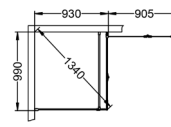

100X93*

¹ Leveringstid 2 uker.

² Leveringstid 4 uker.