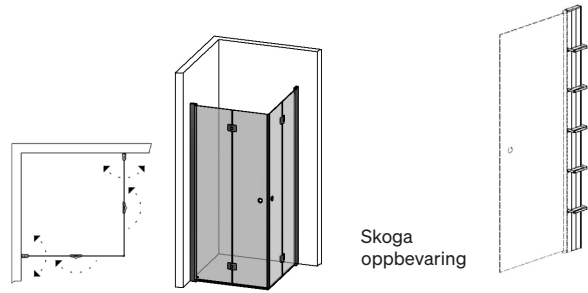

70X100

80X80

80X90

¹ Leveringstid 2 uker.

² Leveringstid 4 uker.

SKOGA FOLDEHJØRNEDUSJ

- Består av foldedører som kan åpnes (180°) med transparent tetningslist mot gulv og mellom glassene.
- Dørene kan åpnes/felles innover. Det er praktisk når man har møbler i veien utenfor og for å frigjøre gulvareal.
- Terskelfri – handikapvennlig.
- Herdet sikkerhetsglass 6 mm.
- Veggprofiler tillater rørtrekking 30 mm fra vegg.
- Dusjene kan kompletteres med byggprofiler på 30 eller 50 mm.
- Høyde: 198 cm.
- Døråpning: 85-127 cm.
- Inkludert hullgrep. Håndtak fås som tilbehør.