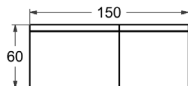

TORNE

Materiale: Akryl

Plassering: Hjørne

Dybde: 42 cm

Front på langsiden og avløpssett følger med.

Velg i tillegg gavl og skjermvegg for badekar.