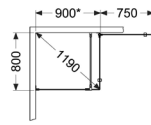

180° HJØRNEDUSJ FAST VEGG/DØR

- Består av en dør som kan åpnes samt et fast glass inkl. stag og gulvfeste.
- Terskelfri – handikapvennlig.
- Herdet sikkerhetsglass 8 mm.
- Selvlukkende hengsler.
- Til hver dør følger det med 4 mellomlegg som kan brukes til skrånende badervegger, maks 8 mm.
- Null-innstillingen kan endres trinnløst. Skjulte monteringskruer.
- Høyde 200 cm (201 cm overkant stag).
- Døråpning 75-95 cm.

*Lengde fast glass