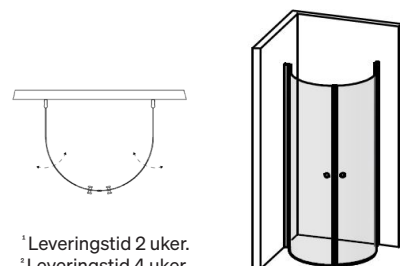

¹ Leveringstid 2 uker.
² Leveringstid 4 uker.