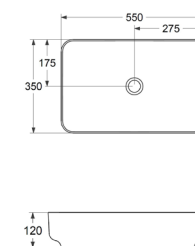

Hulle til Fross 55×35.

STORA RUND

Ø40 Stål.
Ø40 H: 12

Farge	Art.nr	NOBB	Pris
Børstet messing	5440	57302783	7.790,-
Blyant svart	5441	57302798	7.790,-

BENKEPLATER

En benkeplate skal ikke bare være pen og passe inn på badet. Den må også ha egenskaper som gjør at den tåler tidens tann.