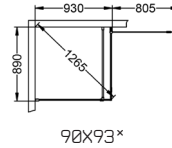

90X93*

¹ Leveringstid 2 uker.

² Leveringstid 4 uker.

* Lengde fast glass

Skoga Hjørnedusj kombi	100X73*			100X83*			100X93*			SKOGA OPPBEVARING		
	Høyde: 198 cm (201 cm overkant stag). Mål på åpning: 90 cm.			Høyde: 198 cm (201 cm overkant stag). Mål på åpning: 90 cm.			Høyde: 198 cm (201 cm overkant stag). Mål på åpning: 90 cm.			Høyde: 198 cm. Bygger 10 cm ut fra veggen.		
Profil/glass	Art.nr	NOBB	Pris	Art.nr	NOBB	Pris	Art.nr	NOBB	Pris	Art.nr	NOBB	Pris
Alu matt												
Klart glass	62007317¹	60144739	10.890,-	62007318¹	60144740	10.890,-	62007319¹	60144741	10.890,-	6601	60143969	2.890,-
Røykfarget glass	62011317²	60144742	11.490,-	62011318²	60144743	11.490,-	62011319²	60144744	11.490,-	6601	60143969	2.890,-
Frostet glass	62008317²	60144736	11.490,-	62008318²	60144737	11.490,-	62008319²	60144738	11.490,-	6601	60143969	2.890,-
Alu blank												
Klart glass	62007417¹	60144730	10.890,-	62007418¹	60144731	10.890,-	62007419¹	60144732	10.890,-	6600	60143968	2.890,-
Røykfarget glass	62011417²	60144733	11.490,-	62011418²	60144734	11.490,-	62011419²	60144735	11.490,-	6600	60143968	2.890,-
Frostet glass	62008417²	60144727	11.490,-	62008418²	60144728	11.490,-	62008419²	60144729	11.490,-	6600	60143968	2.890,-
Svart matt												
Klart glass	62007217¹	60144748	10.890,-	62007218¹	60144749	10.890,-	62007219¹	60144750	10.890,-	6602	60143970	2.890,-
Røykfarget glass	62011217²	60144751	11.490,-	62011218²	60144752	11.490,-	62011219²	60144753	11.490,-	6602	60143970	2.890,-
Frostet glass	62008217²	60144745	11.490,-	62008218²	60144746	11.490,-	62008219²	60144747	11.490,-	6602	60143970	2.890,-