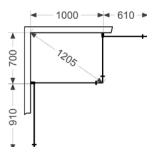

70X100

80X80

80X90

¹ Leveringstid 2 uker.
² Leveringstid 4 uker.

SKOGA HJØRNEDUSJ RETT

- Består av to dører som kan åpnes, med transparent tetningslist i nederkant.
- Dørene kan skyves inn mot veggen når dusjen ikke benyttes, noe som frigjør gulvplass.
- Terskelfri – handikapvennlig.
- Herdet sikkerhetsglass 6 mm.
- Veggprofil tilrettelagt for rørtrekking 30 mm fra vegg.
- Dusjveggene kan kompletteres med byggprofiler 30 alt. 50 mm.
- Samtlige mål er vendbare for høyre- eller venstre plassert dusjhjørne.
- Høyde: 198 cm.
- Døråpning: 85-127 cm.
- Inkludert hullgrep. Håndtak fås som tilbehør.