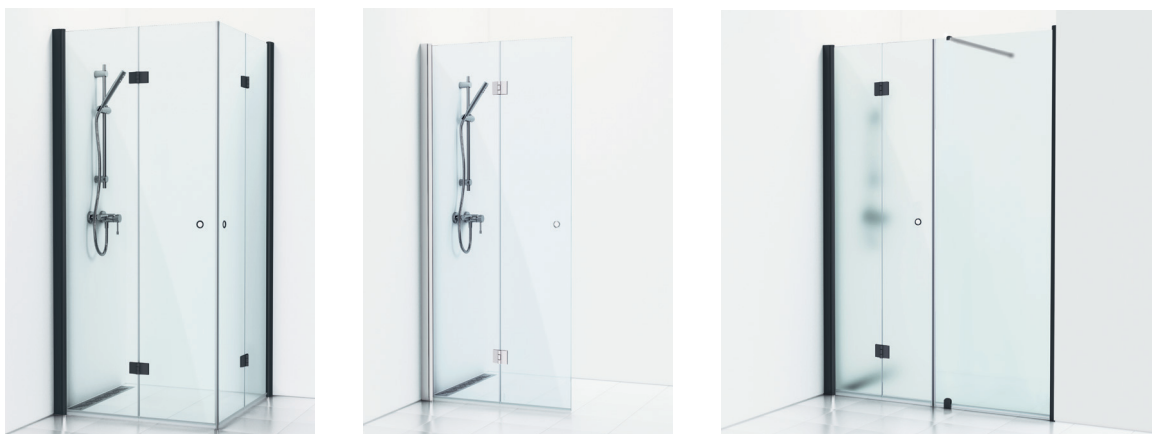

FOLDEDUSJ

Foldedusjene er konstruert for å passe på alle bad og ta minst mulig plass. Som navnet sier, handler det om å "foldesammen" dusjen når den ikke brukes. Velg mellom ulike modeller og utførelser for å finne den rette løsningen for akkurat ditt bad.