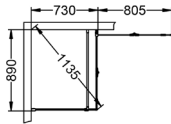

SKOGA FOLDEHJØRNEDUSJ KOMBİ

- Består av en fast skjerm med draperistang (maks. 105 cm), gulvfeste og transparent tetningslist mot gulv, pluss en foldedør som kan åpnes (180°) med transparent tetningslist mot gulv og mellom glassene.
- Døren kan åpnes/felles innover. Det er praktisk når man har møbler i veien utenfor.
- Terskelfri – handikapvennlig.
- Herdet sikkerhetsglass 6 mm.
- Veggprofiler tillater rørtrekking 30 mm fra vegg.
- Dusjene kan kompletteres med byggprofiler på 30 eller 50 mm.
- Høyde: 198 cm (201 cm overkant stag).
- Døråpning: 60-90 cm.
- Inkludert hullgrep. Håndtak fås som tilbehør.

* Lengde fast glass

Skoga Foldeshjørnedusj kombi	90X73*			90X83*			90X93*			SKOGA OPPBEVARING		
	Høyde: 198 cm (201 cm overkant stag). Mål på åpning: 80 cm.			Høyde: 198 cm (201 cm overkant stag). Mål på åpning: 80 cm.			Høyde: 198 cm (201 cm overkant stag). Mål på åpning: 80 cm.			Høyde: 198 cm. Bygger 10 cm ut fra veggen.		
Profil/glass	Art.nr	NOBB	Pris	Art.nr	NOBB	Pris	Art.nr	NOBB	Pris	Art.nr	NOBB	Pris
Alu matt												
Klart glass	61707397	55055083	12.970,-	61707398	55055121	12.970,-	61707399	55055166	12.970,-	6601	60143969	2.890,-
Alu blank												
Klart glass	61707497	55055098	12.970,-	61707498	55055136	12.970,-	61707499	55055174	12.970,-	6600	60143968	2.890,-
Svart matt												
Klart glass	61707297¹	55055072	12.970,-	61707298	55055117	12.970,-	61707299	55055155	12.970,-	6602	60143970	2.890,-

90X73*

¹ Leveringstid 2 uker.

² Leveringstid 4 uker.

* Lengde fast glass