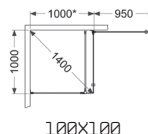

100X100

FRONT DUSJHYLLE

Hylle i aluminium for plassering i eller utenfor dusjen.
Kan limes. Limsett inkl. beslag fås som tilbehør.
H:10 D:9