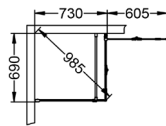

SKOGA FOLDEHJØRNEDUSJ KOMBİ

- Består av en fast skjerm med draperistang (maks. 105 cm), gulvfeste og transparent tetningslist mot gulv, pluss en foldedør som kan åpnes (180°) med transparent tetningslist mot gulv og mellom glassene.
- Døren kan åpnes/felles innover. Det er praktisk når man har møbler i veien utenfor.
- Terskelfri – handikapvennlig.
- Herdet sikkerhetsglass 6 mm.
- Veggprofiler tillater rørtrekking 30 mm fra vegg.
- Dusjene kan kompletteres med byggprofiler på 30 eller 50 mm.
- Høyde: 198 cm (201 cm overkant stag).
- Døråpning: 60-90 cm.
- Inkludert hullgrep. Håndtak fås som tilbehør.

Skoga oppbevaring

* Lengde fast glass

Skoga Foldeshjørnedusj kombi	70X73*			70X83*			70X93*			SKOGA OPPBEVARING		
	Høyde: 198 cm (201 cm overkant stag). Mål på åpning: 60 cm.			Høyde: 198 cm (201 cm overkant stag). Mål på åpning: 60 cm.			Høyde: 198 cm (201 cm overkant stag). Mål på åpning: 60 cm.			Høyde: 198 cm. Bygger 10 cm ut fra veggen.		
Profil/glass	Art.nr	NOBB	Pris	Art.nr	NOBB	Pris	Art.nr	NOBB	Pris	Art.nr	NOBB	Pris
Alu matt												
Klart glass	61707377	55054765	12.970,-	61707378	55054803	12.970,-	61707379	55054841	12.970,-	6601	60143969	2.890,-
Alu blank												
Klart glass	61707477	55054773	12.970,-	61707478	55054818	12.970,-	61707479	55054856	12.970,-	6600	60143968	2.890,-
Svart matt												
Klart glass	61707277¹	55054754	12.970,-	61707278¹	55054792	12.970,-	61707279¹	55054837	12.970,-	6602	60143970	2.890,-

70X73*

¹ Leveringstid 2 uker.

² Leveringstid 4 uker.

* Lengde fast glass