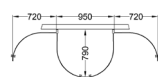

SKOGA HJØRNEDUSJ RUND/RETT

- Består av to dører som kan åpnes, med transparent tetningslist i nederkant.
- Herdet sikkerhetsglass 6 mm.
- Veggprofil tilrettelagt for rørtrekking 30 mm fra vegg.
- Dusjveggene kan kompletteres med byggprofiler 30 alt. 50 mm.
- Samtlige mål er vendbare for høyre- eller venstre plassert dusjhjørne.
- Høyde: 198 cm.
- Døråpning: 130-156 cm.
- Inkludert hullgrep. Håndtak fås som tilbehør.

Skoga Hjørnedusj rund/rett	80X117			80X127			80X137			SKOGA OPPBEVARING		
	Høyde: 198 cm Mål på åpning: 130 cm.			Høyde: 198 cm Mål på åpning: 138 cm.			Høyde: 198 cm Mål på åpning: 147 cm.			Høyde: 198 cm. Bygger 10 cm ut fra veggen.		
Profil/glass	Art.nr	NOBB	Pris	Art.nr	NOBB	Pris	Art.nr	NOBB	Pris	Art.nr	NOBB	Pris
Alu matt												
Klart glass	60807387¹	60144758	13.770,-	60807388	60144759	13.770,-	60807389	60144760	13.770,-	6601	60143969	2.890,-
Alu blank												
Klart glass	60807487	60144754	13.770,-	60807488	60144755	13.770,-	60807489	60144756	13.770,-	6600	60143968	2.890,-
Svart matt												
Klart glass	60807287	60144762	13.770,-	60807288	60144763	13.770,-	60807289	60144764	13.770,-	6602	60143970	2.890,-

¹ Leveringstid 2 uker.
² Leveringstid 4 uker.

Skoga Hjørnedusj rund/rett	80X147			SKOGA OPPBEVARING		
	Høyde: 198 cm Mål på åpning: 156 cm.			Høyde: 198 cm. Bygger 10 cm ut fra veggen.		
Profil/glass	Art.nr	NOBB	Pris	Art.nr	NOBB	Pris
Alu matt						
Klart glass	60807381¹	60144761	13.770,-	6601	60143969	2.890,-
Alu blank						
Klart glass	60807481	60144757	13.770,-	6600	60143968	2.890,-
Svart matt						
Klart glass	60807281	60144765	13.770,-	6602	60143970	2.890,-

SKOGA HJØRNEDUSJ RUND