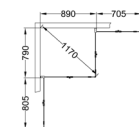

80X90

¹ Leveringstid 2 uker.

² Leveringstid 4 uker.