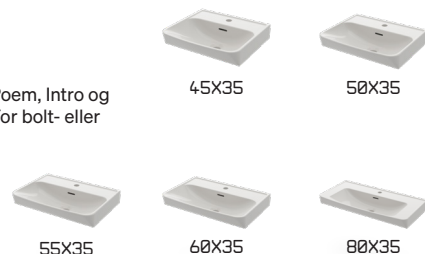

DEEP

Porselen
H: 6
D: 46
Passer til møbelserien
Poem med dybde 45 cm.

Bredde	Tegning	Farge	Art.nr	NOBB	Pris
60	Sentrum	Hvit	6060	47508716	3.890,-
80	Sentrum	Hvit	6080	47508720	5.190,-
100	Sentrum	Hvit	60100	47508697	7.090,-

HAV 35

Porselen
H: 17
D: 36,5
Passer til møbelserien
Poem med dybde 35 cm.

Bredde	Tegning	Farge	Art.nr	NOBB	Pris
50	Sentrum	Hvit	5053	60144129	2.990,-
60	Sentrum	Hvit	5063	60144130	3.790,-
80	Sentrum	Hvit	5083	60144131	4.690,-

SKAPA 35

Porselen
H: 8,5
D: 41
Passer til møbelseriene Poem, Intro og
Bloc med dybde 35 cm. For bolt- eller
konsollmontering.

Bredde	Tegning	Farge	Art.nr	NOBB	Pris
45	Sentrum	Hvit	37345	50514565	2.490,-
50	Sentrum	Hvit	37350	50514573	2.490,-
55	Sentrum	Hvit	37355	50514584	2.590,-
60	Sentrum	Hvit	37360	56466094	3.790,-
80	Sentrum	Hvit	37380	56466105	4.990,-

MUNKA

Mineralkompositt
H: 1,5
D: 36
Passer til møbelserien
Poem med dybde 35 cm.

Bredde	Tegning	Farge	Art.nr	NOBB	Pris
50	Sentrum	Hvit	52510	60121821	2.290,-
60	Sentrum	Hvit	52610	57317332	3.290,-
80	Sentrum	Hvit	52810	57317343	4.290,-

SKAPA 25

Porselen
H: 8,5
D: 31
Passer til møbelserien Bloc med dybde 25 cm.
For konsollmontering.

Bredde	Tegning	Farge	Art.nr	NOBB	Pris
45	Sentrum	Hvit	37045	50514535	2.190,-

Veggkonsoll til porselensservant

2 stk.

Dybde	Farge	Art.nr	NOBB	Pris
25	Hvit	90030	44453572	430,-
35	Hvit	9003	44453564	430,-

Bolt for porselensservant

Farge	Art.nr	NOBB	Pris
	90901	44453776	140,-

OVENPÅLIGGENDE SERVANT
Gå til side 46 for å se våre oven-
påliggende servanter.

SERVANTKRAN
Gå til side 50 for å se våre
servantbatterier, vannlåser
og bunnventiler.