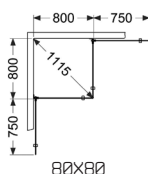

180° Hjørnedusj dør	80X80			80X90			80X100			MÅL- TILPASSET	
	Art.nr	NOBB	Pris	Art.nr	NOBB	Pris	Art.nr	NOBB	Pris	Art.nr	Pris
Krom											
Klart glass	653788	53828505	17.210,-	653789		17.210,-	653781		17.210,-	180-10-1	20.590,-
Bronsefarget glass	653988	60144522	20.870,-	653989	60144523	20.870,-	653981	60144521	20.870,-	180-10-5	24.690,-
Røykfarget glass	653888	60144540	20.870,-	653889	60144541	20.870,-	653881	60144539	20.870,-	180-10-4	24.690,-
Blyant svart											
Klart glass	623788	60075759	18.010,-	623789	60075760	18.010,-	623781	60075761	18.010,-	180-10-1	20.590,-
Bronsefarget glass	623988	60144516	21.670,-	623989	60144517	21.670,-	623981	60144515	21.670,-	180-10-5	24.690,-
Røykfarget glass	623888	60144534	21.670,-	623889	60144535	21.670,-	623881	60144533	21.670,-	180-10-4	24.690,-
Svart matt											
Klart glass	683788	55040065	17.210,-	683789	55040073	17.210,-	683781	55040084	17.210,-	180-10-1	20.590,-
Bronsefarget glass	683988	60144528	20.870,-	683989	60144529	20.870,-	683981	60144527	20.870,-	180-10-5	24.690,-
Røykfarget glass	683888	60144546	20.870,-	683889	60144547	20.870,-	683881	60144545	20.870,-	180-10-4	24.690,-
Industridekor	693788	55747205	18.810,-	693789	55747213	18.810,-	-	-	-	-	-