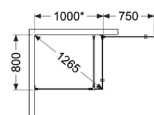

* Lengde fast glass

180° Hjørnedusj fast vegg/dør	80X100*			80*X100			90X90			MÅL- TILPASSET	
	Art.nr	NOBB	Pris	Art.nr	NOBB	Pris	Art.nr	NOBB	Pris	Art.nr	Pris
Profil/glass	Høyde: 200 cm (201 cm overkant stag). Mål på åpning: 75 cm.			Høyde: 200 cm (201 cm overkant stag). Mål på åpning: 95 cm.			Høyde: 200 cm (201 cm overkant stag). Mål på åpning: 85 cm.				
Krom											
Klart glass	654781		17.210,-	654718		17.210,-	654799		17.210,-	180-11-1	21.890,-
Bronsefarget glass	654981	60144356	20.870,-	654918	60144354	20.870,-	654999	60144361	20.870,-	180-11-5	25.990,-
Røykfarget glass	654881	60144383	20.870,-	654818	60144381	20.870,-	654899	60144388	20.870,-	180-11-4	25.990,-
Blyant svart											
Klart glass	624781	60076026	18.010,-	624718	60076027	18.010,-	624799	60076028	18.010,-	180-11-1	21.890,-
Bronsefarget glass	624981	60144347	21.670,-	624918	60144345	21.670,-	624999	60144352	21.670,-	180-11-5	25.990,-
Røykfarget glass	624881	60144374	21.670,-	624818	60144372	21.670,-	624899	60144379	21.670,-	180-11-4	25.990,-
Svart matt											
Klart glass	684781	55040300	17.210,-	684718	55040315	17.210,-	684799	55040326	17.210,-	180-11-1	21.890,-
Bronsefarget glass	684981	60144365	20.870,-	684918	60144363	20.870,-	684999	60144370	20.870,-	180-11-5	25.990,-
Røykfarget glass	684881	60144392	20.870,-	684818	60144390	20.870,-	684899	60144397	20.870,-	180-11-4	25.990,-
Industridekor	-	-	-	-	-	-	694799	55747262	18.810,-	-	-

80X100*