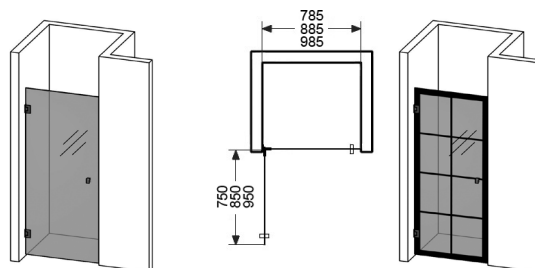

180° DUSJNISJE ENKEL

- Består av en dør som kan åpnes.
- Døren kan foldes innover når dusjen ikke er i bruk, noe som frigjør gulvplass
- Terskelfri – handikapvennlig.
- Herdet sikkerhetsglass 8 mm. Sjølvstängande gångjärn.
- Til hver dør følger det med 4 mellomlegg som kan brukes til skrånende baderomsvegger, maks 8 mm.
- Null-innstillingen kan endres trinnløst. Skjulte monteringskruser.
- Høyde 200 cm.
- Døråpning 75-95 cm.

180° Rista med industridekor.

180° Dusjnisje enkel	78.5			88.5			98.5			MÅL- TILPASSET	
	Art.nr	NOBB	Pris	Art.nr	NOBB	Pris	Art.nr	NOBB	Pris	Art.nr	Pris
Krom											
Klart glass	651778	54145034	8.380,-	651788	54145053	8.380,-	651798	54145064	8.380,-	180-23-1	10.990,-
Bronsefarget glass	651978	60144302	10.180,-	651988	60144303	10.180,-	651998	60144304	10.180,-	180-23-5	12.990,-
Røykfarget glass	651878	60144311	10.180,-	651888	60144312	10.180,-	651898	60144313	10.180,-	180-23-4	12.990,-
Blyant svart											
Klart glass	621778	60075712	8.780,-	621788	60075713	8.780,-	621798	60075714	8.780,-	180-23-1	10.990,-
Bronsefarget glass	621978	60144299	10.580,-	621988	60144300	10.580,-	621998	60144301	10.580,-	180-23-5	12.990,-
Røykfarget glass	621878	60144308	10.580,-	621888	60144309	10.580,-	621898	60144310	10.580,-	180-23-4	12.990,-
Svart matt											
Klart glass	681778	55039842	8.380,-	681788	55039857	8.380,-	681798	55039895	8.380,-	180-23-1	10.990,-
Bronsefarget glass	681978	60144305	10.180,-	681988	60144306	10.180,-	681998	60144307	10.180,-	180-23-5	12.990,-
Røykfarget glass	681878	60144314	10.180,-	681888	60144315	10.180,-	681898	60144316	10.180,-	180-23-4	12.990,-
Industridekor	691778	55747186	9.180,-	691788	55747194	9.180,-	-	-	-	-	-

180° DUSJNISJE DOBBEL

- Består av to dører som kan åpnes.
- Dørene kan skyves inn mot veggen når dusjen ikke benyttes, noe som frigjør gulvplass.
- Terskelfri – handikapvennlig.
- Herdet sikkerhetsglass 8 mm. Selvlukkende hengsler.
- Til hver dør følger det med 4 mellomlegg som kan brukes til skrånende baderomsvegger, maks 8 mm.
- Null-innstillingen kan endres trinnløst. Skjulte monteringskruser.
- Høyde 200 cm. Døråpning 150-190 cm.