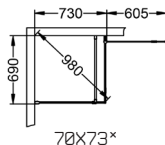

SKOGA HJØRNEDUSJ KOMBI

- Består av en fast skjerm med draperistang (maks. 105 cm), gulvfeste og transparent tetningslist mot gulv, pluss en foldedør som kan åpnes (180°) med transparent tetningslist mot gulv og mellom glassene.
- Terskelfri – handicapvennlig.
- Herdet sikkerhetsglass 6 mm.
- Veggprofiler tillater rørtrekking 30 mm fra vegg.
- Dusjene kan kompletteres med byggprofiler på 30 eller 50 mm.
- Høyde: 198 cm (201 cm overkant stag).
- Døråpning: 60-90 cm.
- Inkludert hullgrep. Håndtak fås som tilbehør.

* Lengde fast glass