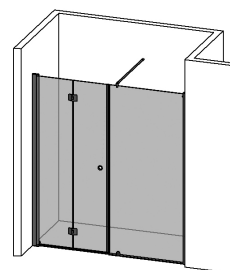

Skoga oppbevaring

Skoga Foldenisje kombi	140			160			180			SKOGA OPPBEVARING		
	Høyde: 198 cm (201 cm overkant stag). Mål på åpning: 60 cm.			Høyde: 198 cm (201 cm overkant stag). Mål på åpning: 70 cm.			Høyde: 198 cm (201 cm overkant stag). Mål på åpning: 80 cm.			Høyde: 198 cm. Bygger 10 cm ut fra veggen.		
Profil/glass	Art.nr	NOBB	Pris	Art.nr	NOBB	Pris	Art.nr	NOBB	Pris	Art.nr	NOBB	Pris
Alu matt												
Klart glass	60907377	55057565	12.970,-	60907388	55057603	12.970,-	60907399	55057641	12.970,-	6601	60143969	2.890,-
Alu blank												
Klart glass	60907477	55057573	12.970,-	60907488	55057618	12.970,-	60907499	55057656	12.970,-	6600	60143968	2.890,-
Svart matt												
Klart glass	60907277²	55057554	12.970,-	60907288	55057592	12.970,-	60907299	55057637	12.970,-	6602	60143970	2.890,-