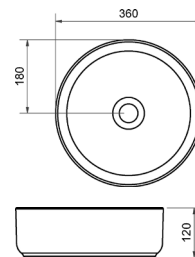

MYRE RAND RUND

Ø36 Porselen.
Ø36 H: 12

Farge	Art.nr	NOBB	Pris
Hvit	5346	60143600	4.690,-

MYRE RUND

Ø36 Porselen.
Ø36 H: 12

Farge	Art.nr	NOBB	Pris
Hvit	5336	57302764	4.090,-
Latte	5337	60010894	5.890,-
Mokka	5338	60010907	5.890,-
Antrasitt	5339	60010904	5.890,-