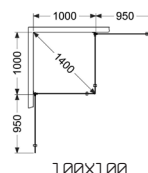

180° Hjørnedusj dør	90X90			90X100			100X100			MÅL- TILPASSET	
	Art.nr	NOBB	Pris	Art.nr	NOBB	Pris	Art.nr	NOBB	Pris	Art.nr	Pris
Krom											
Klart glass	653799	53708832	17.210,-	653791		17.210,-	653711		17.210,-	180-10-1	20.590,-
Bronsefarget glass	653999	60144525	20.870,-	653991	60144524	20.870,-	653911	60144520	20.870,-	180-10-5	24.690,-
Røykfarget glass	653899	60144543	20.870,-	653891	60144542	20.870,-	653811	60144538	20.870,-	180-10-4	24.690,-
Blyant svart											
Klart glass	623799	60075763	18.010,-	623791	60075764	18.010,-	623711	60075765	18.010,-	180-10-1	20.590,-
Bronsefarget glass	623999	60144519	21.670,-	623991	60144518	21.670,-	623911	60144514	21.670,-	180-10-5	24.690,-
Røykfarget glass	623899	60144537	21.670,-	623891	60144536	21.670,-	623811	60144532	21.670,-	180-10-4	24.690,-
Svart matt											
Klart glass	683799	55040092	17.210,-	683791	55040137	17.210,-	683711	55040141	17.210,-	180-10-1	20.590,-
Bronsefarget glass	683999	60144531	20.870,-	683991	60144530	20.870,-	683911	60144526	20.870,-	180-10-5	24.690,-
Røykfarget glass	683899	60144549	20.870,-	683891	60144548	20.870,-	683811	60144544	20.870,-	180-10-4	24.690,-
Industridekor	693799	55747224	18.810,-	-	-	-	-	-	-	-	-