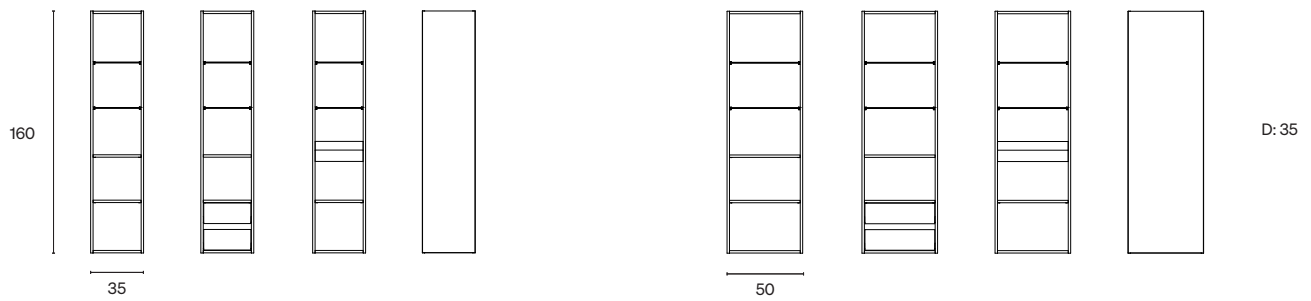

Veggskap

Høyskap

Veggskap

Høyskap