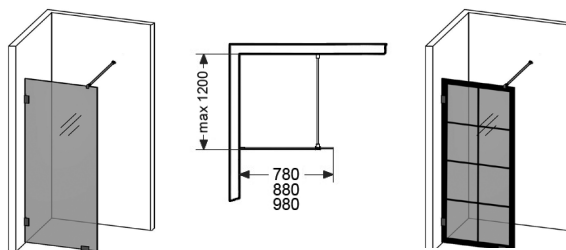

180° Rista med industridekor.

180° Skjermvegg med fot og stang	78			88			98			MÅL- TILPASSET	
	Høyde: 200 cm. (201 cm overkant stag)			Høyde: 200 cm. (201 cm overkant stag)			Høyde: 200 cm. (201 cm overkant stag)			Art.nr	Pris
Profil/glass	Art.nr	NOBB	Pris	Art.nr	NOBB	Pris	Art.nr	NOBB	Pris	Art.nr	Pris
Krom											
Klart glass	652778	54145174	8.380,-	652788	54145185	8.380,-	652798	54145193	8.380,-	180-02-1	12.990,-
Bronsefarget glass	652978	60144320	10.180,-	652988	60144321	10.180,-	652998	60144322	10.180,-	180-02-5	15.090,-
Røykfarget glass	652878	60144329	10.180,-	652888	60144330	10.180,-	652898	60144331	10.180,-	180-02-4	15.090,-
Blyant svart											
Klart glass	622778	60075745	8.780,-	622788	60075748	8.780,-	622798	60075749	8.780,-	180-02-1	12.990,-
Bronsefarget glass	622978	60144317	10.580,-	622988	60144318	10.580,-	622998	60144319	10.580,-	180-02-5	15.090,-
Røykfarget glass	622878	60144326	10.580,-	622888	60144327	10.580,-	622898	60144328	10.580,-	180-02-4	15.090,-
Svart matt											
Klart glass	682778	55039963	8.380,-	682788	55039978	8.380,-	682798	55039982	8.380,-	180-02-1	12.990,-
Bronsefarget glass	682978	60144323	10.180,-	682988	60144324	10.180,-	682998	60144325	10.180,-	180-02-5	15.090,-
Røykfarget glass	682878	60144332	10.180,-	682888	60144333	10.180,-	682898	60144334	10.180,-	180-02-4	15.090,-
Industridekor	692778	55747160	9.180,-	692788	55747175	9.180,-	-	-	-	-	-