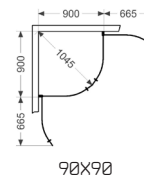

90X90

¹ Leveringstid 2 uker.
² Leveringstid 4 uker.

FRONT DUSJHYLLE

Hylle i aluminium for plassering i eller utenfor dusjen. Kan limes. Limsett inkl. beslag fås som tilbehør. H:10 D:9