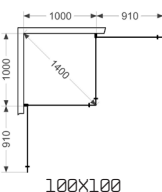

80X100

90X90

90X100

¹ Leveringstid 2 uker.
² Leveringstid 4 uker.

Skoga Hjørnedusj rett	100X100			SKOGA OPPBEVARING		
	Høyde: 198 cm. Mål på åpning: 127 cm.			Høyde: 198 cm. Bygger 10 cm ut fra veggen.		
Profil/glass	Art.nr	NOBB	Pris	Art.nr	NOBB	Pris
Alu matt						
Klart glass	63507311	60144599	9.980,-	6601	60143969	2.890,-
Røykfarget glass	63511311 ²	60144609	10.380,-	6601	60143969	2.890,-
Frosted glass	63508311 ²	60144589	10.380,-	6601	60143969	2.890,-
Alu blank						
Klart glass	63507411	60144569	9.980,-	6600	60143968	2.890,-
Røykfarget glass	63511411 ²	60144579	10.380,-	6600	60143968	2.890,-
Frosted glass	63508411 ²	60144559	10.380,-	6600	60143968	2.890,-
Svart matt						
Klart glass	63507211 ¹	60144635	9.980,-	6602	60143970	2.890,-
Røykfarget glass	63511211 ²	60144645	10.380,-	6602	60143970	2.890,-
Frosted glass	63508211 ²	60144625	10.380,-	6602	60143970	2.890,-