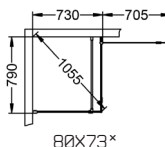

70X73*

70X83*

70X93*

¹ Leveringstid 2 uker.
² Leveringstid 4 uker.

* Lengde fast glass

Skoga Hjørnedusj kombi	80X73*			80X83*			80X93*			SKOGA OPPBEVARING		
	Høyde: 198 cm (201 cm overkant stag). Mål på åpning: 70 cm.			Høyde: 198 cm (201 cm overkant stag). Mål på åpning: 70 cm.			Høyde: 198 cm (201 cm overkant stag). Mål på åpning: 70 cm.			Høyde: 198 cm. Bygger 10 cm ut fra veggen.		
Profil/glass	Art.nr	NOBB	Pris	Art.nr	NOBB	Pris	Art.nr	NOBB	Pris	Art.nr	NOBB	Pris
Alu matt												
Klart glass	62007387 ¹	60144685	10.890,-	62007388	60144686	10.890,-	62007389	60144687	10.890,-	6601	60143969	2.890,-
Røykfarget glass	62011387 ²	60144694	11.490,-	62011388	60144695	11.490,-	62011389	60144696	11.490,-	6601	60143969	2.890,-
Frostet glass	62008387 ²	60144676	11.490,-	62008388	60144677	11.490,-	62008389	60144678	11.490,-	6601	60143969	2.890,-
Alu blank												
Klart glass	62007487 ¹	60144658	10.890,-	62007488	60144659	10.890,-	62007489	60144660	10.890,-	6600	60143968	2.890,-
Røykfarget glass	62011487 ²	60144667	11.490,-	62011488	60144668	11.490,-	62011489	60144669	11.490,-	6600	60143968	2.890,-
Frostet glass	62008487 ²	60144649	11.490,-	62008488	60144650	11.490,-	62008489	60144651	11.490,-	6600	60143968	2.890,-
Svart matt												
Klart glass	62007287 ¹	60144712	10.890,-	62007288	60144713	10.890,-	62007289	60144714	10.890,-	6602	60143970	2.890,-
Røykfarget glass	62011287 ²	60144721	11.490,-	62011288	60144722	11.490,-	62011289	60144723	11.490,-	6602	60143970	2.890,-
Frostet glass	62008287 ²	60144703	11.490,-	62008288	60144704	11.490,-	62008289	60144705	11.490,-	6602	60143970	2.890,-