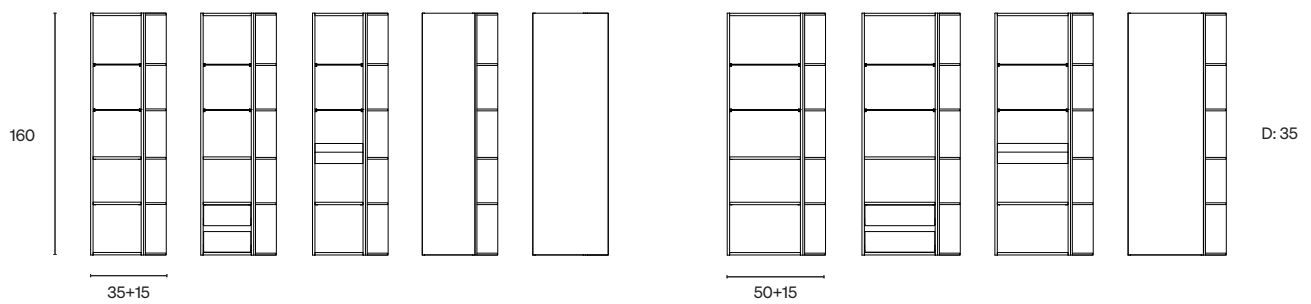

Veggskap

Høyskap

Veggskap

Høyskap