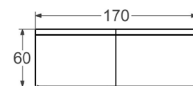

TORNE

Materiale: Akryl

Plassering: Hjørne

Dybde: 42 cm

Front på langsiden og avløpssett følger med.

Velg i tillegg gavl og skjermvegg for badekar.