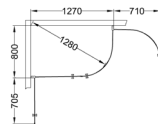

SKOGA HJØRNEDUSJ RUND/RETT

- Består av to dører som kan åpnes, med transparent tetningslist i nederkant.
- Herdet sikkerhetsglass 6 mm.
- Veggprofil tilrettelagt for rørtrekking 30 mm fra vegg.
- Dusjveggene kan kompletteres med byggprofiler 30 alt. 50 mm.
- Samtlige mål er vendbare for høyre- eller venstre plassert dusjhjørne.
- Høyde: 198 cm.
- Døråpning: 130-156 cm.
- Inkludert hullgrep. Håndtak fås som tilbehør.

Skoga Hjørnedusj rund/rett	80X117			80X127			80X137			SKOGA OPPBEVARING		
	Høyde: 198 cm Mål på åpning: 130 cm.			Høyde: 198 cm Mål på åpning: 138 cm.			Høyde: 198 cm Mål på åpning: 147 cm.			Høyde: 198 cm. Bygger 10 cm ut fra veggen.		
Profil/glass	Art.nr	NOBB	Pris	Art.nr	NOBB	Pris	Art.nr	NOBB	Pris	Art.nr	NOBB	Pris
Alu matt												
Klart glass	60807387¹	60144758	13.770,-	60807388	60144759	13.770,-	60807389	60144760	13.770,-	6601	60143969	2.890,-
Alu blank												
Klart glass	60807487	60144754	13.770,-	60807488	60144755	13.770,-	60807489	60144756	13.770,-	6600	60143968	2.890,-
Svart matt												
Klart glass	60807287	60144762	13.770,-	60807288	60144763	13.770,-	60807289	60144764	13.770,-	6602	60143970	2.890,-

80X127

¹ Leveringstid 2 uker.
² Leveringstid 4 uker.

Skoga Hjørnedusj rund/rett	80X147			SKOGA OPPBEVARING		
	Høyde: 198 cm Mål på åpning: 156 cm.			Høyde: 198 cm. Bygger 10 cm ut fra veggen.		
Profil/glass	Art.nr	NOBB	Pris	Art.nr	NOBB	Pris
Alu matt						
Klart glass	60807381¹	60144761	13.770,-	6601	60143969	2.890,-
Alu blank						
Klart glass	60807481	60144757	13.770,-	6600	60143968	2.890,-
Svart matt						
Klart glass	60807281	60144765	13.770,-	6602	60143970	2.890,-

SKOGA HJØRNEDUSJ RUND