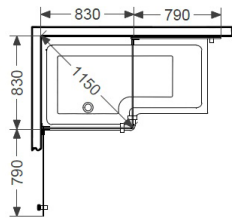

180° HJØRNEDUSJ BAD

- Består av en dør som kan åpnes.
- Døren kan skyves inn mot veggen når dusjen ikke benyttes, dette frigjør gulvplass.
- Herdet sikkerhetsglass 8 mm.
- Selvlukkende hengsler.
- Til hver dør følger det med 4 mellomlegg som kan brukes til skrånende baderomsvegger, maks 8 mm.
- Null-innstillingen kan endres trinnløst. Skjulte monteringskruer.
- Høyde 140 cm.

180° Hjørnedusj bad	81			MÅL- TILPASSET	
	Art.nr	NOBB	Pris	Art.nr	Pris
	Høyde: 140 cm.				
Profil/glass	Art.nr	NOBB	Pris	Art.nr	Pris
Krom					
Klart glass	657781	54149336	7.780,-	180-05-1	9.590,-
Blyant svart					
Klart glass	627781	60076824	8.180,-	180-05-1	9.590,-
Svart matt					
Klart glass	687781	55040773	7.780,-	180-05-1	9.590,-

180° SKJERMVEGG BAD

- Består av to dører som kan åpnes, med magnetlist.
- Døren kan skyves inn mot veggen når dusjen ikke benyttes, dette frigjør gulvplass.
- Herdet sikkerhetsglass 8 mm.
- Selvlukkende hengsler.
- Til hver dør følger det med 4 mellomlegg som kan brukes til skrånende baderomsvegger, maks 8 mm.
- Null-innstillingen kan endres trinnløst. Skjulte monteringskruer.
- Høyde 140 cm.

180° Skjermvegg badekar	83X83			MÅL- TILPASSET	
	Art.nr	NOBB	Pris	Art.nr	Pris
	Høyde: 140 cm. Mål på åpning: 104 cm.				
Profil/glass	Art.nr	NOBB	Pris	Art.nr	Pris
Krom					
Klart glass	658788	54149366	16.010,-	180-12-1	19.190,-
Blyant svart					
Klart glass	628788	60076829	16.810,-	180-12-1	19.190,-
Svart matt					
Klart glass	688788	55040803	16.010,-	180-12-1	19.190,-

FRONT DUSJHYLLE

Hylle i aluminium for plassering i eller utenfor dusjen.
Kan limes. Limsett inkl. beslag fås som tilbehør.
H:10 D:9

VEGGHYLLE

Hylle i aluminium for plassering i eller utenfor dusjen. Kan limes. Limsett fås som tilbehør. H:7,5 D:8,5