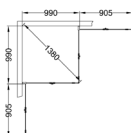

SKOGA OPPBEVARING

Skoga oppbevaring passer sammen med alle Skoga profildusjer og gir deg ekstra vertikal oppbevaring inne i dusjen. Oppbevaringen monteres mellom dusj og vegg, og har fem faste hyller.

OBS! Ta med i beregningen at Skoga oppbevaring bygger 10 cm ut fra veggen, og du må derfor trekke fra 10 cm på dusjåpningen du ønsker.

Eksempel 1. Skoga hjørnedusj rett 90 x 90 med Skoga oppbevaring. Bestill Skoga hjørnedusj rett 80 x 90 og Skoga oppbevaring.

Eksempel 2. Skoga skjermvegg fast 80 med Skoga oppbevaring. Bestill Skoga skjermvegg fast 70 og Skoga oppbevaring.

100X100