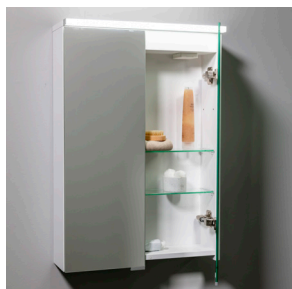

BLOC

Et smidig speilskap, bare 12 cm dypt. Fleksibelt og praktisk med to flyttbare hyller i glass, og strømuttak i taket på skapet. Energieffektiv LED-belysning følger med, og du kan få servantbelysning som tilvalg.

BLOC 45

Øvre lyskilde LED: 570 lm
(Nedre lyskilde LED: 200 lm)
Systemeffekt: 7,84W (11,14W).
Kelvin: 3400.
IP44.
Strømuttak 230 V
B:45 H:72 D:15

Farge	Funksjon	Art.nr	NOBB	Pris
Hvit		25451	60143295	5.790,-
Hvit	Servantlys	25451-TL	60143296	6.790,-
Grå		25452	60143293	6.090,-
Grå	Servantlys	25452-TL	60143294	7.090,-

( ) = Med servantlys

BLOC 55

Øvre lyskilde LED: 720 lm
(Nedre lyskilde LED: 200 lm)
Systemeffekt: 10W (13,3W).
Kelvin: 3400.
IP44.
Strømuttak 230 V
B:55 H:72 D:15

Farge	Funksjon	Art.nr	NOBB	Pris
Hvit		25551	60143303	6.290,-
Hvit	Servantlys	25551-TL	60143304	7.290,-
Grå		25552	60143301	6.490,-
Grå	Servantlys	25552-TL	60143302	7.490,-

( ) = Med servantlys

BLOC 5Ø

Øvre lyskilde LED 670 lm
(Nedre lyskilde LED: 200 lm)
Systemeffekt: 8,96W (12,26W).
Kelvin: 3400.
IP44.
Strømuttak 230 V
B:50 H:72 D:15

Farge	Funksjon	Art.nr	NOBB	Pris
Hvit		25501	60143299	6.190,-
Hvit	Servantlys	25501-TL	60143300	7.190,-
Grå		25502	60143297	6.390,-
Grå	Servantlys	25502-TL	60143298	7.390,-

( ) = Med servantlys

BLOC 6Ø

Øvre lyskilde LED: 800 lm
(Nedre lyskilde LED: 200 lm)
Systemeffekt: 12,3W (15,6W).
Kelvin: 3400.
IP44.
Strømuttak 230 V
B:60 H:72 D:15

Farge	Funksjon	Art.nr	NOBB	Pris
Hvit		25601	60143307	6.390,-
Hvit	Servantlys	25601-TL	60143308	7.390,-
Grå		25602	60143305	6.590,-
Grå	Servantlys	25602-TL	60143306	7.590,-

( ) = Med servantlys

VERDT Å VITE

Jordfeilbryter

Ved bestilling av jordfeilbryter legg til -JFB etter artikkelnummeret. Pris: 2 500,-

FINN UT MER OM BLOC

1. Plassbesparende speilskap med 12 cm dybde
2. EasyMount-opphengning, rask, enkel og sikker montering av speilskapet på veggen
3. Svenskprodusert, leveres ferdigmontert med 20 års garanti.

FØLGER ALLTID MED

1. Energieffektiv LED-belysning 3400 K
2. To flyttbare glasshyller i herdet glass
3. Stikkontakt i skapets tak
4. Slitesterke overflatesjikt i melamin