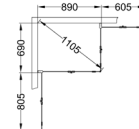

70X90

¹ Leveringstid 2 uker.

² Leveringstid 4 uker.

Skoga Foldehjørnedusj	70X100			80X80			80X90			SKOGA OPPBEVARING		
	Høyde: 198 cm Mål på åpning: 109 cm.			Høyde: 198 cm Mål på åpning: 100 cm.			Høyde: 198 cm Mål på åpning: 107 cm.			Høyde: 198 cm. Bygger 10 cm ut fra veggen.		
Profil/glass	Art.nr	NOBB	Pris	Art.nr	NOBB	Pris	Art.nr	NOBB	Pris	Art.nr	NOBB	Pris
Alu matt												
Klart glass	61607371	55053683	13.670,-	61607388	55053721	13.670,-	61607389	55053766	13.670,-	6601	60143969	2.890,-
Halvfrosted glass	61609371¹	55054485	14.270,-	61609388	55054523	14.270,-	61609389	55054561	14.270,-	6601	60143969	2.890,-
Alu blank												
Klart glass	61607471	55053698	13.670,-	61607488	55053736	13.670,-	61607489	55053774	13.670,-	6600	60143968	2.890,-
Halvfrosted glass	61609471¹	55054493	14.270,-	61609488	55054538	14.270,-	61609489	55054576	14.270,-	6600	60143968	2.890,-
Svart matt												
Klart glass	61607271¹	55053672	13.670,-	61607288	55053717	13.670,-	61607289	55053755	13.670,-	6602	60143970	2.890,-
Halvfrosted glass	61609271¹	55054474	14.270,-	61609288	55054512	14.270,-	61609289	55054557	14.270,-	6602	60143970	2.890,-