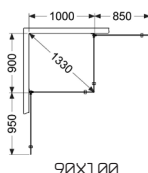

180° Hjørnedusj dør	90X90			90X100			100X100			MÅL- TILPASSET	
	Art.nr	NOBB	Pris	Art.nr	NOBB	Pris	Art.nr	NOBB	Pris	Art.nr	Pris
Krom											
Klart glass	653799	53708832	17.210,-	653791		17.210,-	653711		17.210,-	180-10-1	20.590,-
Bronsefarget glass	653999	60144525	20.870,-	653991	60144524	20.870,-	653911	60144520	20.870,-	180-10-5	24.690,-
Røykfarget glass	653899	60144543	20.870,-	653891	60144542	20.870,-	653811	60144538	20.870,-	180-10-4	24.690,-
Blyant svart											
Klart glass	623799	60075763	18.010,-	623791	60075764	18.010,-	623711	60075765	18.010,-	180-10-1	20.590,-
Bronsefarget glass	623999	60144519	21.670,-	623991	60144518	21.670,-	623911	60144514	21.670,-	180-10-5	24.690,-
Røykfarget glass	623899	60144537	21.670,-	623891	60144536	21.670,-	623811	60144532	21.670,-	180-10-4	24.690,-
Svart matt											
Klart glass	683799	55040092	17.210,-	683791	55040137	17.210,-	683711	55040141	17.210,-	180-10-1	20.590,-
Bronsefarget glass	683999	60144531	20.870,-	683991	60144530	20.870,-	683911	60144526	20.870,-	180-10-5	24.690,-
Røykfarget glass	683899	60144549	20.870,-	683891	60144548	20.870,-	683811	60144544	20.870,-	180-10-4	24.690,-
Industridekor	693799	55747224	18.810,-	-	-	-	-	-	-	-	-