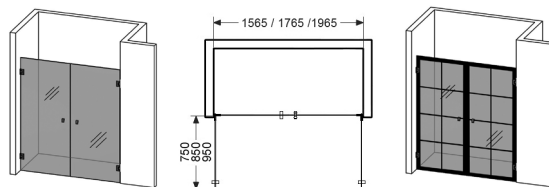

180° Rista med industridekor.

180° Dusjnisje dobbel	156.5			176.5			196.5			MÅL- TILPASSET	
	Art.nr	NOBB	Pris	Art.nr	NOBB	Pris	Art.nr	NOBB	Pris	Art.nr	Pris
Krom											
Klart glass	655716		16.760,-	655718		16.760,-	655720		16.760,-	180-25-1	20.590,-
Bronsefarget glass	655916	60144248	20.360,-	655918	60144249	20.360,-	655920	60144250	20.360,-	180-25-5	24.690,-
Røykfarget glass	655816	60144257	20.360,-	655818	60144258	20.360,-	655820	60144259	20.360,-	180-25-4	24.690,-
Blyant svart											
Klart glass	625716	60076791	17.560,-	625718	60076792	17.560,-	625720	60076793	17.560,-	180-25-1	20.590,-
Bronsefarget glass	625916	60144245	21.160,-	625918	60144246	21.160,-	625920	60144247	21.160,-	180-25-5	24.690,-
Røykfarget glass	625816	60144254	21.160,-	625818	60144255	21.160,-	625820	60144256	21.160,-	180-25-4	24.690,-
Svart matt											
Klart glass	685716	55040595	16.760,-	685718	55040606	16.760,-	685720	55040614	16.760,-	180-25-1	20.590,-
Bronsefarget glass	685916	60144251	20.360,-	685918	60144252	20.360,-	685920	60144253	20.360,-	180-25-5	24.690,-
Røykfarget glass	685816	60144260	20.360,-	685818	60144261	20.360,-	685820	60144262	20.360,-	180-25-4	24.690,-
Industridekor	695716	55747277	18.360,-	695718	55747281	18.360,-	-	-	-	-	-