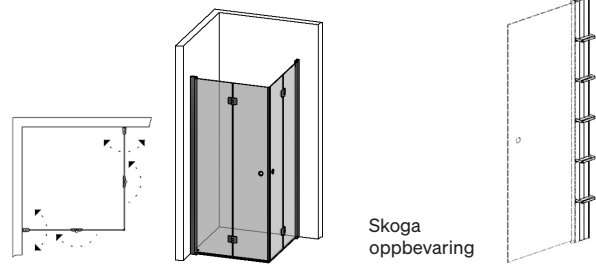

SKOGA FOLDEHJØRNEDUSJ

- Består av foldedører som kan åpnes (180°) med transparent tetningslist mot gulv og mellom glassene.
- Dørene kan åpnes/felles innover. Det er praktisk når man har møbler i veien utenfor og for å frigjøre gulvareal.
- Terskelfri – handikapvennlig.
- Herdet sikkerhetsglass 6 mm.
- Veggprofiler tillater rørtrekking 30 mm fra vegg.
- Dusjene kan kompletteres med byggprofiler på 30 eller 50 mm.
- Høyde: 198 cm.
- Døråpning: 85-127 cm.
- Inkludert hullgrep. Håndtak fås som tilbehør.