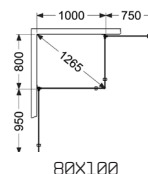

180° Hjørnedusj dør	80X80			80X90			80X100			MÅL- TILPASSET	
	Art.nr	NOBB	Pris	Art.nr	NOBB	Pris	Art.nr	NOBB	Pris	Art.nr	Pris
Krom											
Klart glass	653788	53828505	17.210,-	653789		17.210,-	653781		17.210,-	180-10-1	20.590,-
Bronsefarget glass	653988	60144522	20.870,-	653989	60144523	20.870,-	653981	60144521	20.870,-	180-10-5	24.690,-
Røykfarget glass	653888	60144540	20.870,-	653889	60144541	20.870,-	653881	60144539	20.870,-	180-10-4	24.690,-
Blyant svart											
Klart glass	623788	60075759	18.010,-	623789	60075760	18.010,-	623781	60075761	18.010,-	180-10-1	20.590,-
Bronsefarget glass	623988	60144516	21.670,-	623989	60144517	21.670,-	623981	60144515	21.670,-	180-10-5	24.690,-
Røykfarget glass	623888	60144534	21.670,-	623889	60144535	21.670,-	623881	60144533	21.670,-	180-10-4	24.690,-
Svart matt											
Klart glass	683788	55040065	17.210,-	683789	55040073	17.210,-	683781	55040084	17.210,-	180-10-1	20.590,-
Bronsefarget glass	683988	60144528	20.870,-	683989	60144529	20.870,-	683981	60144527	20.870,-	180-10-5	24.690,-
Røykfarget glass	683888	60144546	20.870,-	683889	60144547	20.870,-	683881	60144545	20.870,-	180-10-4	24.690,-
Industridekor	693788	55747205	18.810,-	693789	55747213	18.810,-	-	-	-	-	-