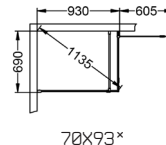

70X93*

¹ Leveringstid 2 uker.
² Leveringstid 4 uker.

* Lengde fast glass

Skoga Hjørnedusj kombi	80X73*			80X83*			80X93*			SKOGA OPPBEVARING		
	Høyde: 198 cm (201 cm overkant stag). Mål på åpning: 70 cm.			Høyde: 198 cm (201 cm overkant stag). Mål på åpning: 70 cm.			Høyde: 198 cm (201 cm overkant stag). Mål på åpning: 70 cm.			Høyde: 198 cm. Bygger 10 cm ut fra veggen.		
Profil/glass	Art.nr	NOBB	Pris	Art.nr	NOBB	Pris	Art.nr	NOBB	Pris	Art.nr	NOBB	Pris
Alu matt												
Klart glass	62007387¹	60144685	10.890,-	62007388	60144686	10.890,-	62007389	60144687	10.890,-	6601	60143969	2.890,-
Røykfarget glass	62011387²	60144694	11.490,-	62011388	60144695	11.490,-	62011389	60144696	11.490,-	6601	60143969	2.890,-
Frostet glass	62008387²	60144676	11.490,-	62008388	60144677	11.490,-	62008389	60144678	11.490,-	6601	60143969	2.890,-
Alu blank												
Klart glass	62007487¹	60144658	10.890,-	62007488	60144659	10.890,-	62007489	60144660	10.890,-	6600	60143968	2.890,-
Røykfarget glass	62011487²	60144667	11.490,-	62011488	60144668	11.490,-	62011489	60144669	11.490,-	6600	60143968	2.890,-
Frostet glass	62008487²	60144649	11.490,-	62008488	60144650	11.490,-	62008489	60144651	11.490,-	6600	60143968	2.890,-
Svart matt												
Klart glass	62007287¹	60144712	10.890,-	62007288	60144713	10.890,-	62007289	60144714	10.890,-	6602	60143970	2.890,-
Røykfarget glass	62011287²	60144721	11.490,-	62011288	60144722	11.490,-	62011289	60144723	11.490,-	6602	60143970	2.890,-
Frostet glass	62008287²	60144703	11.490,-	62008288	60144704	11.490,-	62008289	60144705	11.490,-	6602	60143970	2.890,-