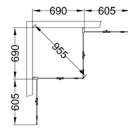

SKOGA FOLDEHJØRNEDUSJ

- Består av foldedører som kan åpnes (180°) med transparent tetningslist mot gulv og mellom glassene.
- Dørene kan åpnes/felles innover. Det er praktisk når man har møbler i veien utenfor og for å frigjøre gulvareal.
- Terskelfri – handikapvennlig.
- Herdet sikkerhetsglass 6 mm.
- Veggprofiler tillater rørtrekking 30 mm fra vegg.
- Dusjene kan kompletteres med byggprofiler på 30 eller 50 mm.
- Høyde: 198 cm.
- Døråpning: 85-127 cm.
- Inkludert hullgrep. Håndtak fås som tilbehør.

Skoga Foldehjørnedusj	70X70			70X80			70X90			SKOGA OPPBEVARING		
	Høyde: 198 cm Mål på åpning: 85 cm.			Høyde: 198 cm Mål på åpning: 93 cm.			Høyde: 198 cm Mål på åpning: 101 cm.			Høyde: 198 cm. Bygger 10 cm ut fra veggen.		
Profil/glass	Art.nr	NOBB	Pris	Art.nr	NOBB	Pris	Art.nr	NOBB	Pris	Art.nr	NOBB	Pris
Alu matt												
Klart glass	61607377	55053562	13.670,-	61607378	55053600	13.670,-	61607379	55053645	13.670,-	6601	60143969	2.890,-
Halvfrosted glass	61609377¹	55054364	14.270,-	61609378¹	55054402	14.270,-	61609379¹	55054440	14.270,-	6601	60143969	2.890,-
Alu blank												
Klart glass	61607477	55053577	13.670,-	61607478	55053615	13.670,-	61607479	55053653	13.670,-	6600	60143968	2.890,-
Halvfrosted glass	61609477¹	55054372	14.270,-	61609478¹	55054417	14.270,-	61609479¹	55054455	14.270,-	6600	60143968	2.890,-
Svart matt												
Klart glass	61607277¹	55053558	13.670,-	61607278¹	55053596	13.670,-	61607279¹	55053634	13.670,-	6602	60143970	2.890,-
Halvfrosted glass	61609277¹	55054353	14.270,-	61609278¹	55054398	14.270,-	61609279¹	55054436	14.270,-	6602	60143970	2.890,-

70X70

¹ Leveringstid 2 uker.

² Leveringstid 4 uker.