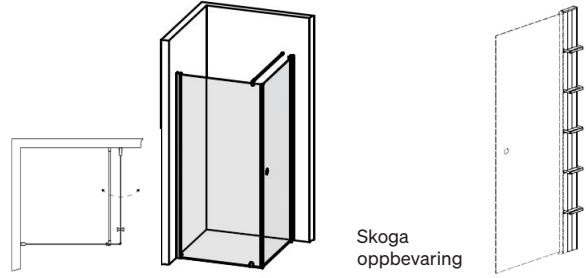

80X73*

80X83*

80X93*

¹ Leveringstid 2 uker.
² Leveringstid 4 uker.

SKOGA HJØRNEDUSJ KOMBI

- Består av en fast skjerm med draperistang (maks. 105 cm), gulvfeste og transparent tetningslist mot gulv, pluss en foldedør som kan åpnes (180°) med transparent tetningslist mot gulv og mellom glassene.
- Terskelfri – handicapvennlig.
- Herdet sikkerhetsglass 6 mm.
- Veggprofiler tillater rørtrekking 30 mm fra vegg.
- Dusjene kan kompletteres med byggprofiler på 30 eller 50 mm.
- Høyde: 198 cm (201 cm overkant stag).
- Døråpning: 60-90 cm.
- Inkludert hullgrep. Håndtak fås som tilbehør.