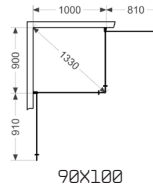

SKOGA HJØRNEDUSJ RETT

- Består av to dører som kan åpnes, med transparent tetningslist i nederkant.
- Dørene kan skyves inn mot veggen når dusjen ikke benyttes, noe som frigjør gulvplass.
- Terskelfri – handikapvennlig.
- Herdet sikkerhetsglass 6 mm.
- Veggprofil tilrettelagt for rørtrekking 30 mm fra vegg.
- Dusjveggene kan kompletteres med byggprofiler 30 alt. 50 mm.
- Samtlige mål er vendbare for høyre- eller venstre plassert dusjhjørne.
- Høyde: 198 cm.
- Døråpning: 85-127 cm.
- Inkludert hullgrep. Håndtak fås som tilbehør.