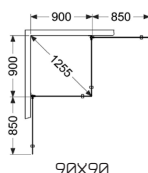

180° Hjørnedusj dør	90X90			90X100			100X100			MÅL- TILPASSET	
	Art.nr	NOBB	Pris	Art.nr	NOBB	Pris	Art.nr	NOBB	Pris	Art.nr	Pris
Krom											
Klart glass	653799	53708832	17.210,-	653791		17.210,-	653711		17.210,-	180-10-1	20.590,-
Bronsefarget glass	653999	60144525	20.870,-	653991	60144524	20.870,-	653911	60144520	20.870,-	180-10-5	24.690,-
Røykfarget glass	653899	60144543	20.870,-	653891	60144542	20.870,-	653811	60144538	20.870,-	180-10-4	24.690,-
Blyant svart											
Klart glass	623799	60075763	18.010,-	623791	60075764	18.010,-	623711	60075765	18.010,-	180-10-1	20.590,-
Bronsefarget glass	623999	60144519	21.670,-	623991	60144518	21.670,-	623911	60144514	21.670,-	180-10-5	24.690,-
Røykfarget glass	623899	60144537	21.670,-	623891	60144536	21.670,-	623811	60144532	21.670,-	180-10-4	24.690,-
Svart matt											
Klart glass	683799	55040092	17.210,-	683791	55040137	17.210,-	683711	55040141	17.210,-	180-10-1	20.590,-
Bronsefarget glass	683999	60144531	20.870,-	683991	60144530	20.870,-	683911	60144526	20.870,-	180-10-5	24.690,-
Røykfarget glass	683899	60144549	20.870,-	683891	60144548	20.870,-	683811	60144544	20.870,-	180-10-4	24.690,-
Industridekor	693799	55747224	18.810,-	-	-	-	-	-	-	-	-