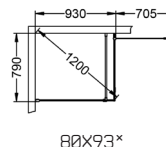

80X93*

¹ Leveringstid 2 uker.
² Leveringstid 4 uker.