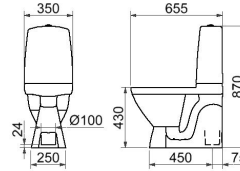

WC

Tre måter å kjøpe toalettstol på, det er bare å velge.

1. KLASSISK WC

Praktisk WC-stol, modell 9085. Behagelig sittehøyde. Lett å gjøre ren, med avtagbart sete for hurtigspyling. Kondensfri cisterne og enkel justering av vannvolumet.

WC 9085

Skjult S-vannlås
Spylemengde: 6/3 liter

Funksjon	Art.nr	NOBB	Pris
Sete hvit	9085	51520885	6.320,-
Sete med demping hvit	9085-01	51521192	6.840,-
Sete med demping svart	9085-51	51521241	7.050,-