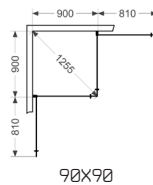

SKOGA HJØRNEDUSJ RETT

- Består av to dører som kan åpnes, med transparent tetningslist i nederkant.
- Dørene kan skyves inn mot veggen når dusjen ikke benyttes, noe som frigjør gulvplass.
- Terskelfri – handikapvennlig.
- Herdet sikkerhetsglass 6 mm.
- Veggprofil tilrettelagt for rørtrekking 30 mm fra vegg.
- Dusjveggene kan kompletteres med byggprofiler 30 alt. 50 mm.
- Samtlige mål er vendbare for høyre- eller venstre plassert dusjhjørne.
- Høyde: 198 cm.
- Døråpning: 85-127 cm.
- Inkludert hullgrep. Håndtak fås som tilbehør.