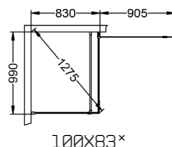

100X73*

100X83*

100X93*

¹ Leveringstid 2 uker.

² Leveringstid 4 uker.

SKOGA HJØRNEDUSJ HALVRUND

- Består av to dører som kan åpnes, med transparent tetningslist i nederkant.
- Dørene kan skyves inn mot veggen når dusjen ikke benyttes, noe som frigjør gulvplass.
- Terskelfri – handikapvennlig.
- Herdet sikkerhetsglass 6 mm.
- Veggprofil tilrettelagt for rørtrekking 30 mm fra vegg.
- Dusjveggene kan kompletteres med byggprofiler 30 alt. 50 mm.
- Samtlige mål er vendbare for høyre- eller venstre plassert dusjhjørne.
- Høyde: 198 cm.
- Døråpning: 99-114 cm.
- Inkludert hullgrep. Håndtak fås som tilbehør.