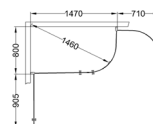

80X117

80X127

80X137

¹ Leveringstid 2 uker.
² Leveringstid 4 uker.

Skoga Hjørnedusj rund/rett	80X147			SKOGA OPPBEVARING		
	Høyde: 198 cm Mål på åpning: 156 cm.			Høyde: 198 cm. Bygger 10 cm ut fra veggen.		
Profil/glass	Art.nr	NOBB	Pris	Art.nr	NOBB	Pris
Alu matt						
Klart glass	60807381 ¹	60144761	13.770,-	6601	60143969	2.890,-
Alu blank						
Klart glass	60807481	60144757	13.770,-	6600	60143968	2.890,-
Svart matt						
Klart glass	60807281	60144765	13.770,-	6602	60143970	2.890,-