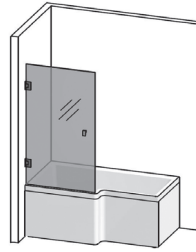

180° HJØRNEDUSJ BAD

- Består av en dør som kan åpnes.
- Døren kan skyves inn mot veggen når dusjen ikke benyttes, dette frigjør gulvplass.
- Herdet sikkerhetsglass 8 mm.
- Selvlukkende hengsler.
- Til hver dør følger det med 4 mellomlegg som kan brukes til skrånende baderomsvegger, maks 8 mm.
- Null-innstillingen kan endres trinnløst. Skjulte monteringskruer.
- Høyde 140 cm.

180° Hjørnedusj bad	81			MÅL- TILPASSET	
	Art.nr	NOBB	Pris	Art.nr	Pris
	Høyde: 140 cm.				
Profil/glass	Art.nr	NOBB	Pris	Art.nr	Pris
Krom					
Klart glass	657781	54149336	7.780,-	180-05-1	9.590,-
Blyant svart					
Klart glass	627781	60076824	8.180,-	180-05-1	9.590,-
Svart matt					
Klart glass	687781	55040773	7.780,-	180-05-1	9.590,-