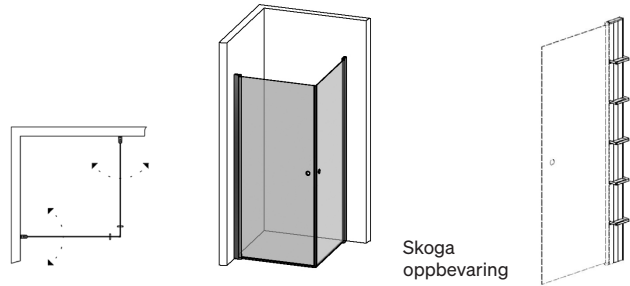

70X100

80X80

80X90

¹ Leveringstid 2 uker.
² Leveringstid 4 uker.

SKOGA HJØRNEDUSJ RETT

- Består av to dører som kan åpnes, med transparent tetningslist i nederkant.
- Dørene kan skyves inn mot veggen når dusjen ikke benyttes, noe som frigjør gulvplass.
- Terskelfri – handikapvennlig.
- Herdet sikkerhetsglass 6 mm.
- Veggprofil tilrettelagt for rørtrekking 30 mm fra vegg.
- Dusjveggene kan kompletteres med byggprofiler 30 alt. 50 mm.
- Samtlige mål er vendbare for høyre- eller venstre plassert dusjhjørne.
- Høyde: 198 cm.
- Døråpning: 85-127 cm.
- Inkludert hullgrep. Håndtak fås som tilbehør.