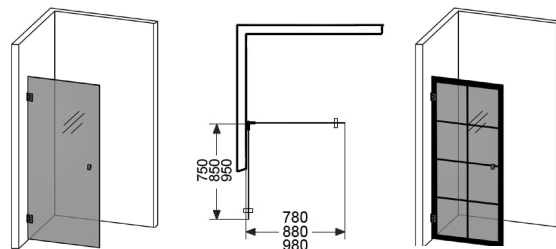

180° SKJERMVEGG

- Består av en dør som kan åpnes.
- Døren kan foldes innover når dusjen ikke er i bruk, noe som frigjør gulvplass
- Terskelfri – handicapvennlig.
- Herdet sikkerhetsglass 8 mm.
- Selvlukkende hengsler.
- Til hver dør følger det med 4 mellomlegg som kan brukes til skrånende baderomsvegger, maks 8 mm.
- Null-innstillingen kan endres trinnløst. Skjulte monteringskruer.
- Høyde 200 cm.

180° Rista med industridekor.

180° Skjermvegg	78			88			98			MÅL- TILPASSET	
	Høyde: 200 cm.			Høyde: 200 cm.			Høyde: 200 cm.			Art.nr	Pris
Profil/glass	Art.nr	NOBB	Pris	Art.nr	NOBB	Pris	Art.nr	NOBB	Pris	Art.nr	Pris
Krom											
Klart glass	651778	54145034	8.380,-	651788	54145053	8.380,-	651798	54145064	8.380,-	180-01-1	10.990,-
Bronsefarget glass	651978	60144302	10.180,-	651988	60144303	10.180,-	651998	60144304	10.180,-	180-01-5	12.990,-
Røykfarget glass	651878	60144311	10.180,-	651888	60144312	10.180,-	651898	60144313	10.180,-	180-01-4	12.990,-
Blyant svart											
Klart glass	621778	60075712	8.780,-	621788	60075713	8.780,-	621798	60075714	8.780,-	180-01-1	10.990,-
Bronsefarget glass	621978	60144299	10.580,-	621988	60144300	10.580,-	621998	60144301	10.580,-	180-01-5	12.990,-
Røykfarget glass	621878	60144308	10.580,-	621888	60144309	10.580,-	621898	60144310	10.580,-	180-01-4	12.990,-
Svart matt											
Klart glass	681778	55039842	8.380,-	681788	55039857	8.380,-	681798	55039895	8.380,-	180-01-1	10.990,-
Bronsefarget glass	681978	60144305	10.180,-	681988	60144306	10.180,-	681998	60144307	10.180,-	180-01-5	12.990,-
Røykfarget glass	681878	60144314	10.180,-	681888	60144315	10.180,-	681898	60144316	10.180,-	180-01-4	12.990,-
Industridekor	691778	55747186	9.180,-	691788	55747194	9.180,-	-	-	-	-	-

180° SKJERMVEGG MED FOT OG STANG

- Består av et fast glass inkl.
- Terskelfri – handicapvennlig.
- Herdet sikkerhetsglass 8 mm.
- Skjulte monterings- og klemskruer.
- Til hver dør følger det med 4 mellomlegg som kan brukes til skrånende baderomsvegger, maks 8 mm.
- Høyde 200 cm (201 cm overkant stag).
- Kan monteres tett mot vegg.