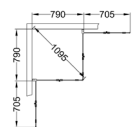

SKOGA FOLDEHJØRNEDUSJ

- Består av foldedører som kan åpnes (180°) med transparent tetningslist mot gulv og mellom glassene.
- Dørene kan åpnes/felles innover. Det er praktisk når man har møbler i veien utenfor og for å frigjøre gulvareal.
- Terskelfri – handikapvennlig.
- Herdet sikkerhetsglass 6 mm.
- Veggprofiler tillater rørtrekking 30 mm fra vegg.
- Dusjene kan kompletteres med byggprofiler på 30 eller 50 mm.
- Høyde: 198 cm.
- Døråpning: 85-127 cm.
- Inkludert hullgrep. Håndtak fås som tilbehør.

Skoga Foldehjørnedusj	70X70			70X80			70X90			SKOGA OPPBEVARING		
	Høyde: 198 cm Mål på åpning: 85 cm.			Høyde: 198 cm Mål på åpning: 93 cm.			Høyde: 198 cm Mål på åpning: 101 cm.			Høyde: 198 cm. Bygger 10 cm ut fra veggen.		
Profil/glass	Art.nr	NOBB	Pris	Art.nr	NOBB	Pris	Art.nr	NOBB	Pris	Art.nr	NOBB	Pris
Alu matt												
Klart glass	61607377	55053562	13.670,-	61607378	55053600	13.670,-	61607379	55053645	13.670,-	6601	60143969	2.890,-
Halvfrosted glass	61609377¹	55054364	14.270,-	61609378¹	55054402	14.270,-	61609379¹	55054440	14.270,-	6601	60143969	2.890,-
Alu blank												
Klart glass	61607477	55053577	13.670,-	61607478	55053615	13.670,-	61607479	55053653	13.670,-	6600	60143968	2.890,-
Halvfrosted glass	61609477¹	55054372	14.270,-	61609478¹	55054417	14.270,-	61609479¹	55054455	14.270,-	6600	60143968	2.890,-
Svart matt												
Klart glass	61607277¹	55053558	13.670,-	61607278¹	55053596	13.670,-	61607279¹	55053634	13.670,-	6602	60143970	2.890,-
Halvfrosted glass	61609277¹	55054353	14.270,-	61609278¹	55054398	14.270,-	61609279¹	55054436	14.270,-	6602	60143970	2.890,-

¹ Leveringstid 2 uker.

² Leveringstid 4 uker.