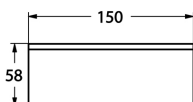

KALIX

Materiale: Akryl

Plassering: Hjørne

Dybde: 42 cm

Front på langsiden og avløpssett følger med.

Velg i tillegg gavl, karkantmontert blandebatteri og skjermvegg for badekar.