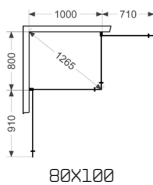

Skoga Hjørnedusj rett	80X100			90X90			90X100			SKOGA OPPBEVARING		
	Høyde: 198 cm. Mål på åpning: 115 cm.			Høyde: 198 cm. Mål på åpning: 114 cm.			Høyde: 198 cm. Mål på åpning: 121 cm.			Høyde: 198 cm. Bygger 10 cm ut fra veggen.		
Profil/glass	Art.nr	NOBB	Pris	Art.nr	NOBB	Pris	Art.nr	NOBB	Pris	Art.nr	NOBB	Pris
Alu matt												
Klart glass	63507381	60144594	9.980,-	63507399	60144598	9.980,-	63507391	60144597	9.980,-	6601	60143969	2.890,-
Røykfarget glass	63511381²	60144604	10.380,-	63511399	60144608	10.380,-	63511391²	60144607	10.380,-	6601	60143969	2.890,-
Frosted glass	63508381²	60144584	10.380,-	63508399	60144588	10.380,-	63508391²	60144587	10.380,-	6601	60143969	2.890,-
Alu blank												
Klart glass	63507481	60144564	9.980,-	63507499	60144568	9.980,-	63507491	60144567	9.980,-	6600	60143968	2.890,-
Røykfarget glass	63511481²	60144574	10.380,-	63511499	60144578	10.380,-	63511491²	60144577	10.380,-	6600	60143968	2.890,-
Frosted glass	63508481²	60144554	10.380,-	63508499	60144558	10.380,-	63508491²	60144557	10.380,-	6600	60143968	2.890,-
Blyant svart												
Klart glass	-	-	-	63507599	60144612	10.980,-	-	-	-	6603	60143967	3.190,-
Røykfarget glass	-	-	-	63511599	60144615	11.380,-	-	-	-	6603	60143967	3.190,-
Svart matt												
Klart glass	63507281¹	60144630	9.980,-	63507299	60144634	9.980,-	63507291¹	60144633	9.980,-	6602	60143970	2.890,-
Røykfarget glass	63511281²	60144640	10.380,-	63511299	60144644	10.380,-	63511291²	60144643	10.380,-	6602	60143970	2.890,-
Frosted glass	63508281²	60144620	10.380,-	63508299	60144624	10.380,-	63508291²	60144623	10.380,-	6602	60143970	2.890,-

80X100