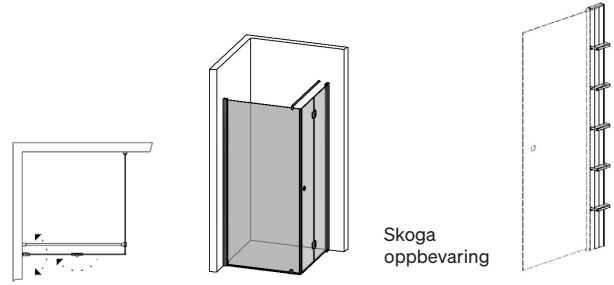

80X73*

80X83*

80X93*

¹ Leveringstid 2 uker.

² Leveringstid 4 uker.

SKOGA FOLDEHJØRNEDUSJ KOMBİ

- Består av en fast skjerm med draperistang (maks. 105 cm), gulvfeste og transparent tetningslist mot gulv, pluss en foldedør som kan åpnes (180°) med transparent tetningslist mot gulv og mellom glassene.
- Døren kan åpnes/felles innover. Det er praktisk når man har møbler i veien utenfor.
- Terskelfri – handikapvennlig.
- Herdet sikkerhetsglass 6 mm.
- Veggprofiler tillater rørtrekking 30 mm fra vegg.
- Dusjene kan kompletteres med byggprofiler på 30 eller 50 mm.
- Høyde: 198 cm (201 cm overkant stag).
- Døråpning: 60-90 cm.
- Inkludert hullgrep. Håndtak fås som tilbehør.