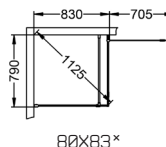

SKOGA HJØRNEDUSJ KOMBI

- Består av en fast skjerm med draperistang (maks. 105 cm), gulvfeste og transparent tetningslist mot gulv, pluss en foldedør som kan åpnes (180°) med transparent tetningslist mot gulv og mellom glassene.
- Terskelfri – handicapvennlig.
- Herdet sikkerhetsglass 6 mm.
- Veggprofiler tillater rørtrekking 30 mm fra vegg.
- Dusjene kan kompletteres med byggprofiler på 30 eller 50 mm.
- Høyde: 198 cm (201 cm overkant stag).
- Døråpning: 60-90 cm.
- Inkludert hullgrep. Håndtak fås som tilbehør.

* Lengde fast glass