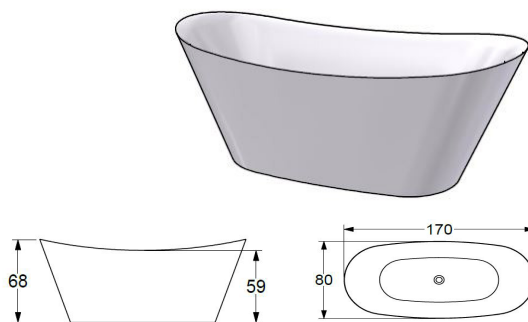

Hvit

Svart

Grafittgrå

Sand

Salvie

SKAGEN

Materiale: Lucite
Plassering: Frittstående
Dybde: 45 cm
Badevannvolum: 185 l inkl. badende.
B: 170 **H:** 68 **D:** 80
Vekt: 35 kg
Bunnventil EasyClean inngår.

Farge	Art.nr	NOBB	Pris
Hvit matt	59805	60143291	25.990,-