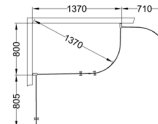

80X137

¹ Leveringstid 2 uker.
² Leveringstid 4 uker.

Skoga Hjørnedusj rund/rett	80X147			SKOGA OPPBEVARING		
	Høyde: 198 cm Mål på åpning: 156 cm.			Høyde: 198 cm. Bygger 10 cm ut fra veggen.		
Profil/glass	Art.nr	NOBB	Pris	Art.nr	NOBB	Pris
Alu matt						
Klart glass	60807381¹	60144761	13.770,-	6601	60143969	2.890,-
Alu blank						
Klart glass	60807481	60144757	13.770,-	6600	60143968	2.890,-
Svart matt						
Klart glass	60807281	60144765	13.770,-	6602	60143970	2.890,-