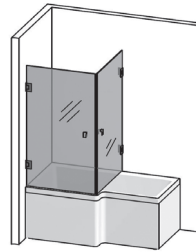

180° SKJERMVEGG BAD

- Består av to dører som kan åpnes, med magnetlist.
- Døren kan skyves inn mot veggen når dusjen ikke benyttes, dette frigjør gulvplass.
- Herdet sikkerhetsglass 8 mm.
- Selvlukkende hengsler.
- Til hver dør følger det med 4 mellomlegg som kan brukes til skrånende baderomsvegger, maks 8 mm.
- Null-innstillingen kan endres trinnløst. Skjulte monteringskruer.
- Høyde 140 cm.

180° Skjermvegg badekar	83X83			MÅL- TILPASSET	
	Art.nr	NOBB	Pris	Art.nr	Pris
	Høyde: 140 cm. Mål på åpning: 104 cm.				
Profil/glass	Art.nr	NOBB	Pris	Art.nr	Pris
Krom					
Klart glass	658788	54149366	16.010,-	180-12-1	19.190,-
Blyant svart					
Klart glass	628788	60076829	16.810,-	180-12-1	19.190,-
Svart matt					
Klart glass	688788	55040803	16.010,-	180-12-1	19.190,-