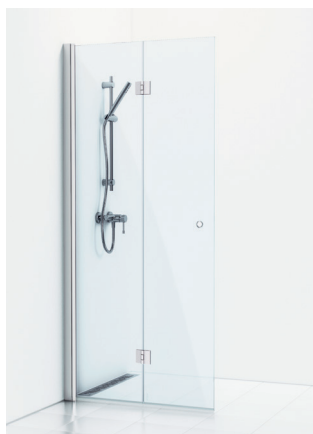

VIKDUSCH

Vikduscharna är konstruerade för att passa alla badrum och ta minimalt med plats. Precis som namnet antyder handlar det om att "vika ihop" duschen när den inte används. Välj mellan olika modeller och utföranden för att hitta en lösning som passar just ditt badrum.