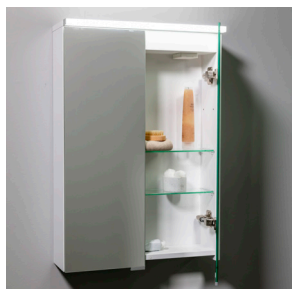

## BLOC

Ett smidigt spegelskåp, endast 12 cm djupt. Flexibelt och praktiskt med två flyttbara hyllor i glas och eluttag i skåpets tak. Energieffektiv LED-belysning ingår, möjlighet finns att välja till tvättställsbelysning.