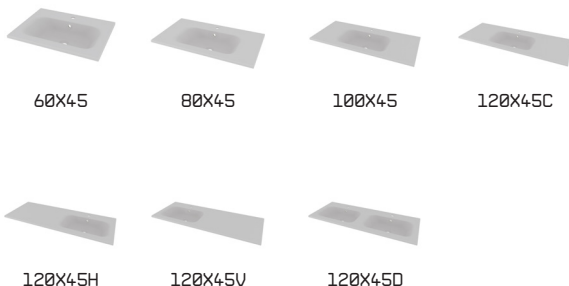

SEL

Mineralkomposit
H: 2
D: 46
Passar möbelserien
Poem med 45 djup.

Bredd	Riktning	Färg	Art.nr	RSK	Pris
60	Centrum	Vit matt	34560	7503439	5 090,-
	Centrum	Svart matt	34660	7503447	6 090,-
80	Centrum	Vit matt	34580	7503440	6 090,-
	Centrum	Svart matt	34680	7503448	7 390,-
100	Centrum	Vit matt	34510	7503441	7 690,-
	Centrum	Svart matt	34610	7503449	8 790,-
120	Centrum	Vit matt	34512-C	7503442	8 890,-
	Höger	Vit matt	34512-H	7503445	8 890,-
	Vänster	Vit matt	34512-V	7503446	8 890,-
	Dubbel	Vit matt	34512-D	7503443	9 790,-
	Centrum	Svart matt	34612-C	7503450	10 090,-
	Höger	Svart matt	34612-H	7503453	10 090,-
	Vänster	Svart matt	34612-V	7503454	10 090,-
	Dubbel	Svart matt	34612-D	7503452	11 190,-