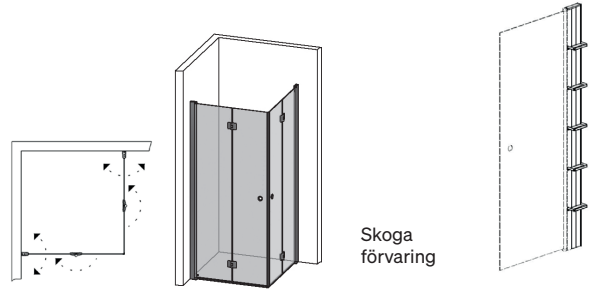

# SKOGA VIKHÖRNDUSCH

- Består av två öppningsbara vikhörrar (180°) med transparent tättningslist mot golv och mellan glaset.
- Dörrarna kan öppnas/vikas inåt, praktiskt när man har möbler i vägen utanför och för att frigöra golvyta.
- Tröskelfri – handikappvänlig.
- Härdat säkerhetsglas 6 mm.
- Vägghöjden medger rördragnings 30 mm från vägg.
- Duscharna kan kompletteras med byggprofiler 30 alt 50 mm.
- Höjd: 198 cm.
- Dörröppning: 85-127 cm.
- Inklusive hålgrepp. Handtag finns som tillval.