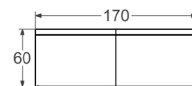

TORNE

Material: Akryl
Placering: Hörn
Djup: 42 cm
Front långsida och avloppssats ingår.
Välj till gavel och skärmvägg för badkar.

Torne Duschbadkar		B: 150 H: 60: D: 85/70 Vikt: 42 kg Badvattenvolym: 180 l inkl. badande.			B: 160 H: 60: D: 85/70 Vikt: 42 kg Badvattenvolym: 210 l inkl. badande.			B: 170 H: 60: D: 85/70 Vikt: 43 kg Badvattenvolym: 230 l inkl. badande.		
Riktning	Tillval	Art.nr	RSK	Pris	Art.nr	RSK	Pris	Art.nr	RSK	Pris
Vänster	Standard	Z150V	7382692	18 190:-	Z1600V	7383221	18 190:-	Z1700V	7382856	18 190:-
Vänster	inkl. Gavel	Z150VG	7382693	19 790:-	Z1600VG	7383222	19 790:-	Z1700VG	7382857	19 790:-
Höger	Standard	Z150H	7382690	18 190:-	Z1600H	7383218	18 190:-	Z1700H	7382854	18 190:-
Höger	inkl. Gavel	Z150HG	7382691	19 790:-	Z1600HG	7383220	19 790:-	Z1700HG	7382855	19 790:-
Tillval Avloppssats EasyClean										
EasyClean, Krom		1225	8124008	750:-	1225	8124008	750:-	1225	8124008	750:-

KALIX

Material: Akryl
Placering: Hörn
Djup: 42 cm
Front långsida och avloppssats ingår.
Välj till gavel, sargmonterad blandare och skärmvägg för badkar.