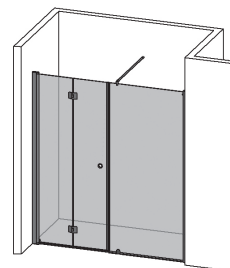

Skoga
förvaring