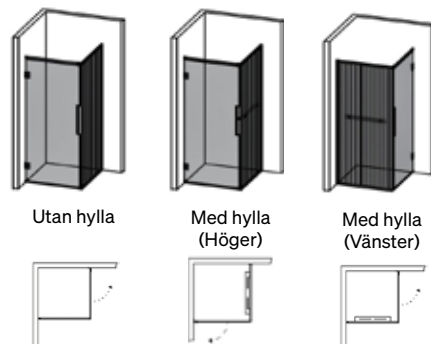

# LANGFOSS HÖRNDUSCH KOMBI 200 MED LINJEGLAS

- Levereras med draperistång (max 105 cm), golv- och väggprofil för justering upp till 20mm, plus en öppningsbar dörr.
- Höjd: 200 cm (201 cm ovankant med tillvalet gardinskena).
- Tröskelfri – handikappvänlig.
- Härdat säkerhetsglas 5/6 mm.
- Dörröppning: 74-84 cm.
- Väggprofil medger ej rördragning.
- Självstängande gångjärn.
- Till varje dörr medföljer 4 st mellanlägg som kan användas till sneda badrumsväggar, max 8mm.
- Möjligt att steglöst ändra noll-läget. Dolda montage & klämskruvar.
- Köp till rördragningsprofil, gardinskena och gardin som finns i flera färger.
- Hyllan som monteras på glaset går i samma uttryck.