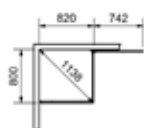

Langfoss hörndusch med hylla	80X82*			80X92*			90X82*			90X92*		
	Art.nr	RSK	Pris	Art.nr	RSK	Pris	Art.nr	RSK	Pris	Art.nr	RSK	Pris
Alu matt												
Kristallglas	62882013	7310363	22 080:-	62892013	7310350	22 080:-	62982013	7310333	22 080:-	62992013	7310371	22 080:-
Bronsglas	60882013	7312082	22 080:-	60892013	7312086	22 080:-	60982013	7312090	22 080:-	60992013	7312094	22 080:-
Rökglas	64882013	7310377	22 080:-	64892013	7310340	22 080:-	64982013	7310355	22 080:-	64992013	7310382	22 080:-
Blyertssvart												
Kristallglas	62882015	7312074	24 100:-	62892015	7312076	24 100:-	62982015	7312078	24 100:-	62992015	7312080	24 100:-
Bronsglas	60882015	7312098	24 100:-	60892015	7312100	24 100:-	60982015	7312103	24 100:-	60992015	7312105	24 100:-
Rökglas	64882015	7312123	24 100:-	64892015	7312125	24 100:-	64982015	7312127	24 100:-	64992015	7312129	24 100:-
Svart matt												
Kristallglas	62882012	7310362	22 080:-	62892012	7310351	22 080:-	62982012	7310331	22 080:-	62992012	7310370	22 080:-
Bronsglas	60882012	7312107	22 080:-	60892012	7312111	22 080:-	60982012	7312115	22 080:-	60992012	7312119	22 080:-
Rökglas	64882012	7310376	22 080:-	64892012	7310337	22 080:-	64982012	7310353	22 080:-	64992012	7310381	22 080:-

80X82*