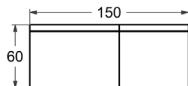

TORNE

Material: Akryl
Placering: Hörn
Djup: 42 cm
Front långsida och avloppssats ingår.
Välj till gavel och skärmvägg för badkar.

Torne Duschbadkar		B: 150 H: 60: D: 85/70 Vikt: 42 kg Badvattenvolym: 180 l inkl. badande.			B: 160 H: 60: D: 85/70 Vikt: 42 kg Badvattenvolym: 210 l inkl. badande.			B: 170 H: 60: D: 85/70 Vikt: 43 kg Badvattenvolym: 230 l inkl. badande.		
Riktning	Tillval	Art.nr	RSK	Pris	Art.nr	RSK	Pris	Art.nr	RSK	Pris
Vänster	Standard	Z150V	7382692	18 190:-	Z1600V	7383221	18 190:-	Z1700V	7382856	18 190:-
Vänster	inkl. Gavel	Z150VG	7382693	19 790:-	Z1600VG	7383222	19 790:-	Z1700VG	7382857	19 790:-
Höger	Standard	Z150H	7382690	18 190:-	Z1600H	7383218	18 190:-	Z1700H	7382854	18 190:-
Höger	inkl. Gavel	Z150HG	7382691	19 790:-	Z1600HG	7383220	19 790:-	Z1700HG	7382855	19 790:-
Tillval Avloppssats EasyClean										
EasyClean, Krom		1225	8124008	750:-	1225	8124008	750:-	1225	8124008	750:-

KALIX

Material: Akryl
Placering: Hörn
Djup: 42 cm
Front långsida och avloppssats ingår.
Välj till gavel, sargmonterad blandare och skärmvägg för badkar.