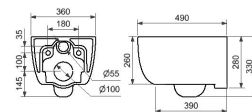

WC ALTA

Rimless
Integrerad och lätt avtagbar hård sits, med dämpning. (vit/svart)

Utförande	Art.nr	RSK	Pris
Sits med dämpning vit	9072	7819999	5 730:-
Sits med dämpning svart	9077	7820020	8 780:-

BYTE AV TOASITS?

Besök Svedbergs reservdelsshop och handla toasitsar, spolknappar samt andra reservdelar till WC direkt på hemsidan.