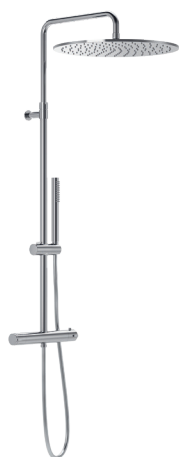

BADKARSBLANDARE

Speciellt utvecklade och anpassade badkarsblandare som harmoniserar med vårt övriga sortiment.

Det handlar om design och funktion. Finishen på badkarsblandarna återkommer i delar av vårt övriga sortiment som handtag och beslag för att skapa helhet i badrummet.

STUOR TAKDUSCHPAKET

Taksil: Ø40 cm
Höjd: 195,5 - 233 cm (Vid montering på standardhöjd 110 cm.)
Tryckbalanserad blandare, vilket innebär snabb reaktion på temperatur- och tryckförändringar - ger en jämn vattentemperatur.
Energiklass A.
Säker vatten godkänd väggmontage.
Slät slang 1,5 m; hygienisk, lätt att hålla ren och lång livslängd.
Takduschen är svängbar och går att ställa in i höjded.

Välj till badkarspip om du använder dig av ett badkar. Välj till förlängningsstång (90 cm) om blandaren monteras lägre, t.ex. badkarshöjd. Det erbjuder möjligheten att kunna stå i badkaret och duscha.

Utförande	150 CC			160 CC		
	Art.nr	RSK	Pris	Art.nr	RSK	Pris
Krom						
Takduschpaket	96852	8351402	11 290:-	96862	8351404	11 290:-
Väggbricka¹	97018		1 150:-	97016	8314162	1 150:-
Badkarspip	96885	8314160	1 150:-	96885	8314160	1 150:-
Förlängningsstång	96888	8221864	620:-	96888	8221864	620:-
Blyertssvart						
Takduschpaket	96859	8350140	15 590:-	96869	8350141	15 590:-
Väggbricka¹	97021	8265001	1 780:-	97020	8265000	1 780:-
Badkarspip	96884	8241006	2 090:-	96884	8241006	2 090:-
Förlängningsstång	96887	8235028	1 040:-	96887	8235028	1 040:-
Svart matt						
Takduschpaket	96853	8351403	14 490:-	96863	8351405	14 490:-
Väggbricka¹	97019		1 570:-	97017	8314163	1 570:-
Badkarspip	96886	8314161	1 360:-	96886	8314161	1 360:-
Förlängningsstång	96889	8221865	770:-	96889	8221865	770:-