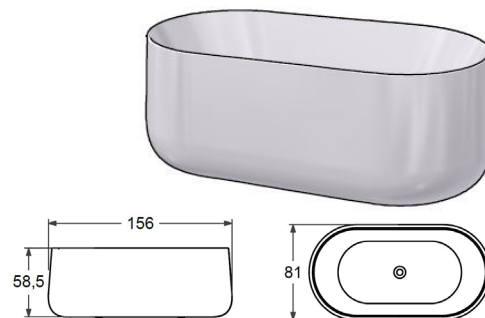

AUREN

Material: Lucite
Placering: Fristående
Djup: 45 cm
Badvattenvolym: 210 l inkl. badande.
B: 156 H: 58 D: 81
Vikt: 36 kg
Avloppssats EasyClean ingår.

Färg	Art.nr	RSK	Pris
Vit matt	59803	7339001	25 990:-
Svart matt	59804	7335288	27 990:-