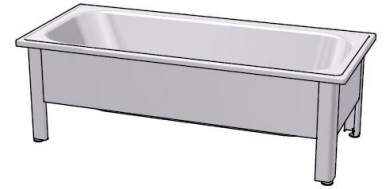

EMALJBADKAR

Material: Emalj
Placering: Hörn
Djup: 36 cm
Tjocklek: 1,5 mm
Inkl. tipssäker ställning och fast halvfront på en långsida och två kortsidor. Avloppssats ingår.
Köp till skärmvägg.

Emaljbadkar	B: 130 H: 52 D: 70 Badvattenvolym: 150 l inkl. badande.			B: 140 H: 52 D: 70 Badvattenvolym: 160 l inkl. badande.			B: 150 H: 52 D: 70 Badvattenvolym: 170 l inkl. badande.			
	Utförande	Art.nr	RSK	Pris	Art.nr	RSK	Pris	Art.nr	RSK	Pris
Vit										
Emaljbadkar	1203	7363549	8 380:-	1204	7363538	8 380:-	1205	7363539	8 380:-	
Tilläggsfront	12103	7363651	1 090:-	12104	7363652	1 090:-	12105	7363653	1 090:-	
Tilläggs-gavel	12108	7363656	990:-	12108	7363656	990:-	12108	7363656	990:-	
Svart										
Emaljbadkar	1231	7363569	8 380:-	1241	7363570	8 380:-	1251	7363571	8 380:-	
Tilläggsfront	12113	7363657	1 090:-	12114	7363658	1 090:-	12115	7363659	1 090:-	
Tilläggs-gavel	12118	7363662	990:-	12118	7363662	990:-	12118	7363662	990:-	
Grafitgrå/Sand/Salvia										
Emaljbadkar	1203-RAL		9 480:-	1204-RAL		9 480:-	1205-RAL		9 480:-	
Tilläggsfront	12103-RAL		1 290:-	12104-RAL		1 290:-	12105-RAL		1 290:-	
Tilläggs-gavel	12108-RAL		1 190:-	12108-RAL		1 190:-	12108-RAL		1 190:-	
Tillval Avloppssats EasyClean										
EasyClean, Krom	1225	8124008	750:-	1225	8124008	750:-	1225	8124008	750:-	

Emaljbadkar	B: 160 H: 52 D: 70 Badvattenvolym: 180 l inkl. badande.			B: 170 H: 52 D: 70 Badvattenvolym: 190 l inkl. badande.			
	Utförande	Art.nr	RSK	Pris	Art.nr	RSK	Pris
Vit							
Emaljbadkar	1200	7363540	8 380:-	1272	7351431	8 380:-	
Tilläggsfront	12106	7363654	1 090:-	12107	7363655	1 090:-	
Tilläggs-gavel	12108	7363656	990:-	12108	7363656	990:-	
Svart							
Emaljbadkar	1260	7363572	8 380:-	1273	7335297	8 380:-	
Tilläggsfront	12116	7363660	1 090:-	12117	7363661	1 090:-	
Tilläggs-gavel	12118	7363662	990:-	12118	7363662	990:-	
Grafitgrå/Sand/Salvia							
Emaljbadkar	1200-RAL		9 480:-	1272-RAL	7351432	9 480:-	
Tilläggsfront	12106-RAL		1 290:-	12107-RAL		1 290:-	
Tilläggs-gavel	12108-RAL		1 190:-	12108-RAL		1 190:-	
Tillval Avloppssats EasyClean							
EasyClean, Krom	1225	8124008	750:-	1225	8124008	750:-	

SITTBADKAR

Material: Emalj
Placering: Hörn
Tjocklek: 1,5 mm
B: 105 H: 52 D: 70
Inkl. tipssäker ställning och fast halvfront på en långsida och två kortsidor. Avloppssats ingår.