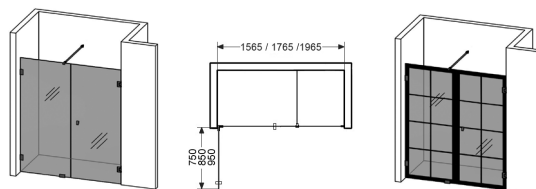

180° NISCHDUSCH KOMBI

- Består av en öppningsbar dörr samt ett fast glas inkl. stag och golvfäste.
- Dörren kan vikas inåt när duschen inte används, vilket frigör maximal golvyta.
- Tröskelfri – handikappvänlig.
- Härdat säkerhetsglas 8 mm. Självstängande gångjärn.
- Till varje dörr medföljer 4 st mellanlägg som kan användas till sneda badrumsväggar, max 8mm.
- Möjligt att steglöst ändra noll-läget. Dolda montage & klämskruvar.
- Höjd 200 cm (201 cm ovkant stag).
- Dörröppning 75-95 cm

180° Rista med industridekor.

180° Nischdusch kombi	156.5			176.5			196.5			MÅTT-ANPASSAD	
	Höjd: 200 cm (201 cm ovkant stag). Öppningsmått: 75 cm.			Höjd: 200 cm (201 cm ovkant stag). Öppningsmått: 85 cm.			Höjd: 200 cm (201 cm ovkant stag). Öppningsmått: 95 cm.			Art.nr	Pris
Profil/glas	Art.nr	RSK	Pris	Art.nr	RSK	Pris	Art.nr	RSK	Pris	Art.nr	Pris
Krom											
Klarglas	656716	7330912	17 560:-	656718	7330913	17 560:-	656720	7330914	17 560:-	180-26-1	22 590:-
Bronsglas	656916	7271260	20 760:-	656918	7271261	20 760:-	656920	7271262	20 760:-	180-26-5	26 690:-
Rökglas	656816	7271251	20 760:-	656818	7271252	20 760:-	656820	7271253	20 760:-	180-26-4	26 690:-
Blyertssvart											
Klarglas	626716	7270225	18 360:-	626718	7270226	18 360:-	626720	7270227	18 360:-	180-26-1	22 590:-
Bronsglas	626916	7271266	21 560:-	626918	7271267	21 560:-	626920	7271268	21 560:-	180-26-5	26 690:-
Rökglas	626816	7271257	21 560:-	626818	7271258	21 560:-	626820	7271259	21 560:-	180-26-4	26 690:-
Svart matt											
Klarglas	686716	7331559	17 560:-	686718	7331560	17 560:-	686720	7331561	17 560:-	180-26-1	22 590:-
Bronsglas	686916	7271263	20 760:-	686918	7271264	20 760:-	686920	7271265	20 760:-	180-26-5	26 690:-
Rökglas	686016	7271254	20 760:-	686018	7271255	20 760:-	686020	7271256	20 760:-	180-26-4	26 690:-
Industridekor	696716	7333743	18 960:-	696718	7333744	18 960:-	-	-	-	-	-

180° SPECIAL

180° Special 3	SKÄRMVÄGG	
Profil/glas	Art.nr	Pris
	Mot tak. 1 fast.	
Krom		
Klarglas	180-03-1	16 190:-
Bronsglas	180-03-5	18 290:-
Rökglas	180-03-4	18 290:-
Blyertssvart		
Klarglas	180-03-1	16 190:-
Bronsglas	180-03-5	18 290:-
Rökglas	180-03-4	18 290:-
Svart matt		
Klarglas	180-03-1	16 190:-
Bronsglas	180-03-5	18 290:-
Rökglas	180-03-4	18 290:-

180° Special 8	SKÄRMVÄGG	
Profil/glas	Art.nr	Pris
	Öppen. 1 fast.	
Krom		
Klarglas	180-08-1	18 390:-
Bronsglas	180-08-5	21 490:-
Rökglas	180-08-4	21 490:-
Blyertssvart		
Klarglas	180-08-1	18 390:-
Bronsglas	180-08-5	21 490:-
Rökglas	180-08-4	21 490:-
Svart matt		
Klarglas	180-08-1	18 390:-
Bronsglas	180-08-5	21 490:-
Rökglas	180-08-4	21 490:-

180° Special 9	SKÄRMVÄGG	
Profil/glas	Art.nr	Pris
	Öppen mot tak. 1 fast.	
Krom		
Klarglas	180-09-1	21 190:-
Bronsglas	180-09-5	24 190:-
Rökglas	180-09-4	24 190:-
Blyertssvart		
Klarglas	180-09-1	21 190:-
Bronsglas	180-09-5	24 190:-
Rökglas	180-09-4	24 190:-
Svart matt		
Klarglas	180-09-1	21 190:-
Bronsglas	180-09-5	24 190:-
Rökglas	180-09-4	24 190:-

För mer information se hemsidan. Leveranstid: 4-5 veckor efter godkänd ritning.