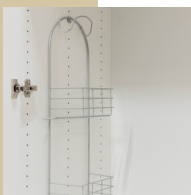

### Städsåpsinrede

Smart komplement till vårt högskåp. Finns i krom färgat med måttet B: 34 H: 85 D: 13.