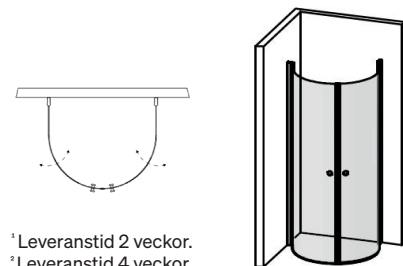

¹ Leveranstid 2 veckor.
² Leveranstid 4 veckor.