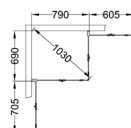

SKOGA VIKHÖRNDUSCH

- Består av två öppningsbara vikhörrar (180°) med transparent tättningslist mot golv och mellan glaset.
- Dörrarna kan öppnas/vikas inåt, praktiskt när man har möbler i vägen utanför och för att frigöra golvyta.
- Tröskelfri – handikappvänlig.
- Härdat säkerhetsglas 6 mm.
- Vägghöjningar medger rördragnings 30 mm från vägg.
- Duscharna kan kompletteras med byggprofiler 30 alt 50 mm.
- Höjd: 198 cm.
- Dörröppning: 85-127 cm.
- Inklusive hålgrepp. Handtag finns som tillval.

Skoga Vikhörndusch	70X70			70X80			70X90			SKOGA FÖRVARING		
	Höjd: 198 cm Öppningsmått: 85 cm.			Höjd: 198 cm Öppningsmått: 93 cm.			Höjd: 198 cm Öppningsmått: 101 cm.			Höjd: 198 cm. Bygger 10 cm räknat från vägg.		
Profil/glas	Art.nr	RSK	Pris	Art.nr	RSK	Pris	Art.nr	RSK	Pris	Art.nr	RSK	Pris
Alu matt												
Klarglas	61607377	7332133	13 620:-	61607378	7332136	13 620:-	61607379	7332139	13 620:-	6601	8239588	2 790:-
Halvfrost	61609377¹	7332193	14 240:-	61609378¹	7332196	14 240:-	61609379¹	7332199	14 240:-	6601	8239588	2 790:-
Alu blank												
Klarglas	61607477	7332134	13 620:-	61607478	7332137	13 620:-	61607479	7332140	13 620:-	6600	8239586	2 790:-
Halvfrost	61609477¹	7332194	14 240:-	61609478¹	7332197	14 240:-	61609479¹	7332200	14 240:-	6600	8239586	2 790:-
Svart matt												
Klarglas	61607277¹	7332132	13 620:-	61607278¹	7332135	13 620:-	61607279¹	7332138	13 620:-	6602	8239589	2 790:-
Halvfrost	61609277¹	7332192	14 240:-	61609278¹	7332195	14 240:-	61609279¹	7332198	14 240:-	6602	8239589	2 790:-

70X80

¹ Leveranstid 2 veckor.

² Leveranstid 4 veckor.