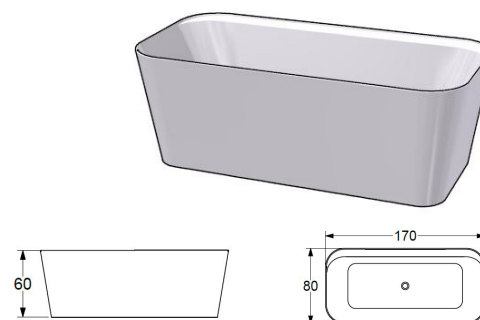

MOSSBY

Material: Lucite
Placering: Fristående
Djup: 45 cm
Badvattenvolym: 290 l inkl. badande.
B: 170 H: 60 D: 80
Vikt: 47 kg
Avloppssats EasyClean ingår.

Färg	Art.nr	RSK	Pris
Vit matt	59807	7335291	23 990:-