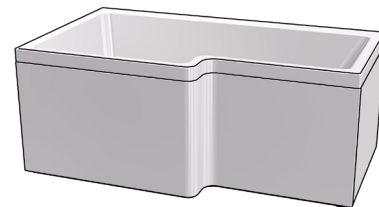

TORNE

Material: Akryl
Placering: Hörn
Djup: 42 cm
Front långsida och avloppssats ingår.
Välj till gavel och skärmvägg för badkar.

Torne Duschbadkar		B: 150 H: 60: D: 85/70 Vikt: 42 kg Badvattenvolym: 180 l inkl. badande.			B: 160 H: 60: D: 85/70 Vikt: 42 kg Badvattenvolym: 210 l inkl. badande.			B: 170 H: 60: D: 85/70 Vikt: 43 kg Badvattenvolym: 230 l inkl. badande.		
Riktning	Tillval	Art.nr	RSK	Pris	Art.nr	RSK	Pris	Art.nr	RSK	Pris
Vänster	Standard	Z150V	7382692	18 190:-	Z1600V	7383221	18 190:-	Z1700V	7382856	18 190:-
Vänster	inkl. Gavel	Z150VG	7382693	19 790:-	Z1600VG	7383222	19 790:-	Z1700VG	7382857	19 790:-
Höger	Standard	Z150H	7382690	18 190:-	Z1600H	7383218	18 190:-	Z1700H	7382854	18 190:-
Höger	inkl. Gavel	Z150HG	7382691	19 790:-	Z1600HG	7383220	19 790:-	Z1700HG	7382855	19 790:-
Tillval Avloppssats EasyClean										
EasyClean, Krom		1225	8124008	750:-	1225	8124008	750:-	1225	8124008	750:-

KALIX

Material: Akryl
Placering: Hörn
Djup: 42 cm
Front långsida och avloppssats ingår.
Välj till gavel, sargmonterad blandare och skärmvägg för badkar.