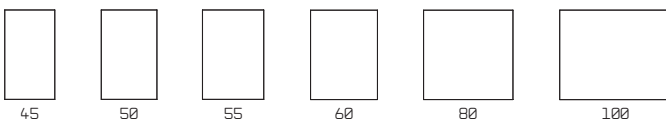

LED-LAMPA 50

Ljuskälla LED: 240 lm
Systemeffekt: 5W.
IP44. Kelvin 3000.
B:50

Färg	Art.nr	RSK	Pris
Krom	7350	8948247	1 490:-
Svart matt	7357	8934705	1 490:-