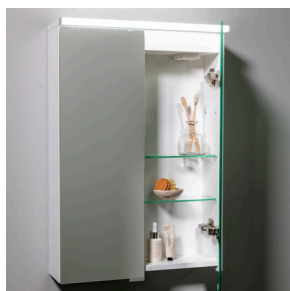

## SAREK

Ett smidigt spegelskåp, endast 12 cm djupt. Flexibelt och praktiskt med två flyttbara hyllor i glas och eluttag i skåpets tak. Energieffektiv LED-belysning ingår, möjlighet finns att välja till tvättställsbelysning. Lackerad enligt vår egen metod DuraDry.