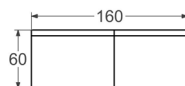

TORNE

Material: Akryl
Placering: Hörn
Djup: 42 cm
Front långsida och avloppssats ingår.
Välj till gavel och skärmvägg för badkar.

Torne Duschbadkar		B: 150 H: 60: D: 85/70 Vikt: 42 kg Badvattenvolym: 180 l inkl. badande.			B: 160 H: 60: D: 85/70 Vikt: 42 kg Badvattenvolym: 210 l inkl. badande.			B: 170 H: 60: D: 85/70 Vikt: 43 kg Badvattenvolym: 230 l inkl. badande.		
Riktning	Tillval	Art.nr	RSK	Pris	Art.nr	RSK	Pris	Art.nr	RSK	Pris
Vänster	Standard	Z150V	7382692	18 190:-	Z1600V	7383221	18 190:-	Z1700V	7382856	18 190:-
Vänster	inkl. Gavel	Z150VG	7382693	19 790:-	Z1600VG	7383222	19 790:-	Z1700VG	7382857	19 790:-
Höger	Standard	Z150H	7382690	18 190:-	Z1600H	7383218	18 190:-	Z1700H	7382854	18 190:-
Höger	inkl. Gavel	Z150HG	7382691	19 790:-	Z1600HG	7383220	19 790:-	Z1700HG	7382855	19 790:-
Tillval Avloppssats EasyClean										
EasyClean, Krom		1225	8124008	750:-	1225	8124008	750:-	1225	8124008	750:-

KALIX

Material: Akryl
Placering: Hörn
Djup: 42 cm
Front långsida och avloppssats ingår.
Välj till gavel, sargmonterad blandare och skärmvägg för badkar.