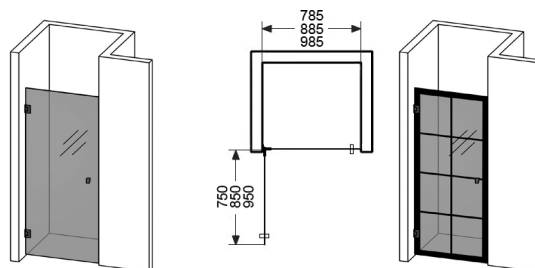

## 180° NISCHDUSCH ENKEL

- Består av en öppningsbar dörr.
- Dörren kan vikas inåt när duschen inte används, vilket frigör maximal golvyta.
- Tröskelfri – handikappvänlig.
- Härdat säkerhetsglas 8 mm. Självstängande gångjärn.
- Till varje dörr medföljer 4 st mellanlägg som kan användas till sneda badrumsväggar, max 8mm.
- Möjligt att steglöst ändra noll-läget. Dolda montage & klämskruvar.
- Höjd 200 cm.
- Dörröppning 75-95 cm.