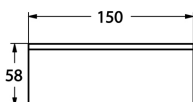

Kalix Duschbadkar		B: 150 H: 58 D: 70 Vikt: 36 kg Badvattenvolym: 120 l inkl. badande.			B: 160 H: 58 D: 70 Vikt: 37 kg Badvattenvolym: 160 l inkl. badande.		
Tillval	Art.nr	RSK	Pris	Art.nr	RSK	Pris	
Standard	Z150-0	7351425	14 690:-	Z160-0	7382694	14 690:-	
inkl. Gavel	Z150G-0	7351426	16 290:-	Z160G-0	7382722	16 290:-	
inkl. Blandare Helag	Z150-3	7351427	22 590:-	Z160-3	7351420	22 590:-	
inkl. Gavel & Blandare Helag	Z150G-3	7351428	24 190:-	Z160G-3	7351421	24 190:-	
Tillval Avloppssats EasyClean							
EasyClean, Krom		1225	8124008	750:-	1225	8124008	750:-