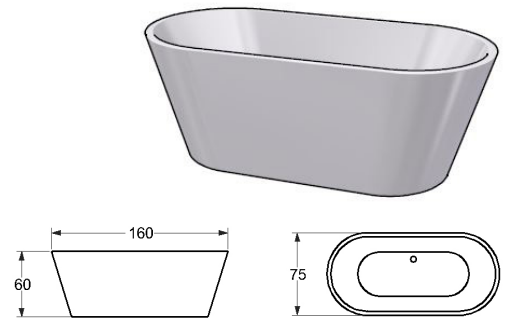

UME

Material: Lucite
Placering: Fristående
Djup: 45 cm
Badvattenvolym: 230 l inkl. badande.
B: 160 H: 60 D: 75
Vikt: 33 kg
Avloppssats EasyClean ingår.

Färg	Art.nr	RSK	Pris
Vit	59901	7334599	21 990:-