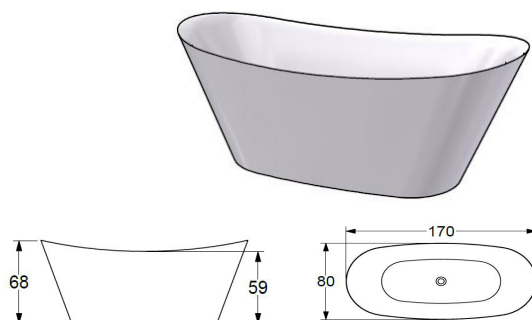

SKAGEN

Material: Lucite
Placering: Fristående
Djup: 45 cm
Badvattenvolym: 185 l inkl. badande.
B: 170 H: 68 D: 80
Vikt: 35 kg
Avloppssats EasyClean ingår.

Färg	Art.nr	RSK	Pris
Vit matt	59805	7335289	23 990:-