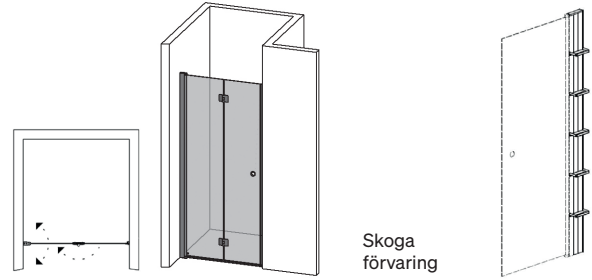

## SKOGA VIKNISCH ENKEL

- Enkel nisch finns från 70-100 cm.
- Duschväggen kan justeras 2,5 cm. Se tabell nedan.
- För övriga nischmått komplettera med byggprofiler 30 alt 50 mm.
- Tröskelfri – handikappvänlig.
- Härdat säkerhetsglas 6 mm.
- Vägghöjningar medger rördragning 30 mm från vägg.
- Höjd: 198 cm.
- Dörröppning: 60-90 cm.
- Inklusive hålgrepp. Handtag finns som tillval.