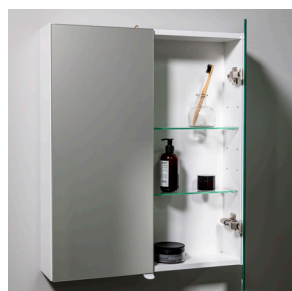

DALBY

Dalby spegelskåp med heltäckande spegelglas på insidan och utsidan. Spegelskåpet har två flyttbara hyllor i glas och finns i bredderna 40, 55 och 60 cm. Välj belysning och eluttag som tillval. Spegelskåp utan belysning.

DALBY 55
Utan belysning
B:55 H:70 D:15

Färg	Utförande	Art.nr	RSK	Pris
Vit	1 dörr	26055	8948853	2 690:-
Vit	2 dörrar	26056	8948851	3 490:-

DALBY 40
Utan belysning
B:40 H:70 D:15

DALBY 60
Utan belysning
B:60 H:70 D:15