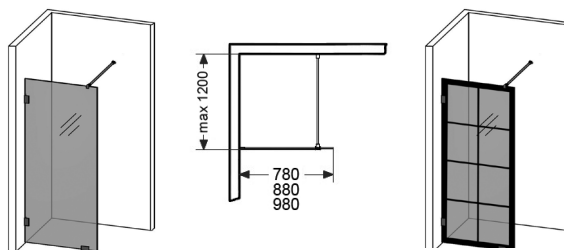

180° Rista med industridekor.

180° Skärmvägg fast	78 Höjd: 200 cm. (201 cm ovankant stag)			88 Höjd: 200 cm. (201 cm ovankant stag)			98 Höjd: 200 cm. (201 cm ovankant stag)			MÅTT- ANPASSAD	
	Art.nr	RSK	Pris	Art.nr	RSK	Pris	Art.nr	RSK	Pris	Art.nr	Pris
Krom											
Klarglas	652778	7330849	8 780:-	652788	7330850	8 780:-	652798	7330851	8 780:-	180-02-1	13 490:-
Bronsglas	652978	7377828	10 380:-	652988	7377829	10 380:-	652998	7377830	10 380:-	180-02-5	15 590:-
Rökglas	652878	7377819	10 380:-	652888	7377820	10 380:-	652898	7377821	10 380:-	180-02-4	15 590:-
Blyertssvart											
Klarglas	622778	7377610	9 180:-	622788	7377611	9 180:-	622798	7377612	9 180:-	180-02-1	13 490:-
Bronsglas	622978	7377834	10 780:-	622988	7377835	10 780:-	622998	7377836	10 780:-	180-02-5	15 590:-
Rökglas	622878	7377825	10 780:-	622888	7377826	10 780:-	622898	7377827	10 780:-	180-02-4	15 590:-
Svart matt											
Klarglas	682778	7331496	8 780:-	682788	7331497	8 780:-	682798	7331498	8 780:-	180-02-1	13 490:-
Bronsglas	682978	7377831	10 380:-	682988	7377832	10 380:-	682998	7377833	10 380:-	180-02-5	15 590:-
Rökglas	682878	7377822	10 380:-	682888	7377823	10 380:-	682898	7377824	10 380:-	180-02-4	15 590:-
Industridekor	692778	7333730	9 480:-	692788	7333731	9 480:-	-	-	-	-	-