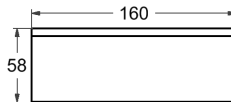

Kalix Duschbadkar		B: 150 H: 58 D: 70 Vikt: 36 kg Badvattenvolym: 120 l inkl. badande.			B: 160 H: 58 D: 70 Vikt: 37 kg Badvattenvolym: 160 l inkl. badande.		
Tillval	Art.nr	RSK	Pris	Art.nr	RSK	Pris	
Standard	Z150-0	7351425	14 690:-	Z160-0	7382694	14 690:-	
inkl. Gavel	Z150G-0	7351426	16 290:-	Z160G-0	7382722	16 290:-	
inkl. Blandare Helag	Z150-3	7351427	22 590:-	Z160-3	7351420	22 590:-	
inkl. Gavel & Blandare Helag	Z150G-3	7351428	24 190:-	Z160G-3	7351421	24 190:-	
Tillval Avloppssats EasyClean							
EasyClean, Krom		1225	8124008	750:-	1225	8124008	750:-