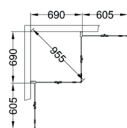

SKOGA VIKHÖRNDUSCH

- Består av två öppningsbara vikhörrar (180°) med transparent tättningslist mot golv och mellan glaset.
- Dörrarna kan öppnas/vikas inåt, praktiskt när man har möbler i vägen utanför och för att frigöra golvyta.
- Tröskelfri – handikappvänlig.
- Härdat säkerhetsglas 6 mm.
- Vägghöjningar medger rördragnings 30 mm från vägg.
- Duscharna kan kompletteras med byggprofiler 30 alt 50 mm.
- Höjd: 198 cm.
- Dörröppning: 85-127 cm.
- Inklusive hålgrepp. Handtag finns som tillval.

Skoga Vikhörndusch	70X70			70X80			70X90			SKOGA FÖRVARING		
	Höjd: 198 cm Öppningsmått: 85 cm.			Höjd: 198 cm Öppningsmått: 93 cm.			Höjd: 198 cm Öppningsmått: 101 cm.			Höjd: 198 cm. Bygger 10 cm räknat från vägg.		
Profil/glas	Art.nr	RSK	Pris	Art.nr	RSK	Pris	Art.nr	RSK	Pris	Art.nr	RSK	Pris
Alu matt												
Klarglas	61607377	7332133	13 620:-	61607378	7332136	13 620:-	61607379	7332139	13 620:-	6601	8239588	2 790:-
Halvfrost	61609377¹	7332193	14 240:-	61609378¹	7332196	14 240:-	61609379¹	7332199	14 240:-	6601	8239588	2 790:-
Alu blank												
Klarglas	61607477	7332134	13 620:-	61607478	7332137	13 620:-	61607479	7332140	13 620:-	6600	8239586	2 790:-
Halvfrost	61609477¹	7332194	14 240:-	61609478¹	7332197	14 240:-	61609479¹	7332200	14 240:-	6600	8239586	2 790:-
Svart matt												
Klarglas	61607277¹	7332132	13 620:-	61607278¹	7332135	13 620:-	61607279¹	7332138	13 620:-	6602	8239589	2 790:-
Halvfrost	61609277¹	7332192	14 240:-	61609278¹	7332195	14 240:-	61609279¹	7332198	14 240:-	6602	8239589	2 790:-

70X70

¹ Leveranstid 2 veckor.

² Leveranstid 4 veckor.