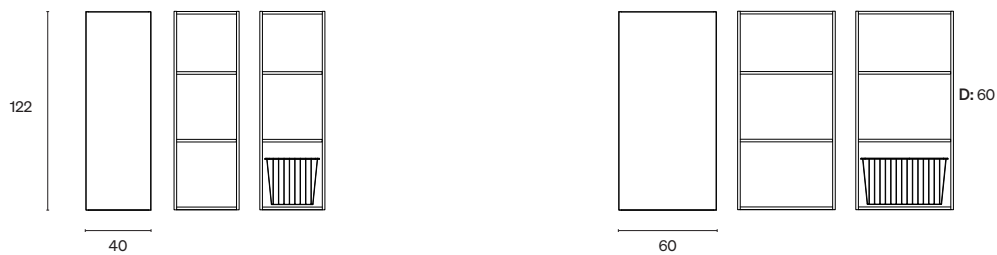

Väggsåp

Högskåp

Bänkskåp

Väggsåp

Bänkskåp

Högskåp