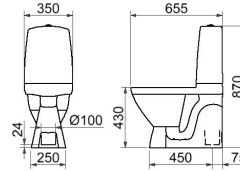

WC

Tre sätt att köpa din WC-stol, det är bara att välja.

1. KLASSISK WC

Praktisk WC-stol, modell 9085. Bekväm sitthöjd. Lätt att rengöra med avtagbar sits för snabbspolning. Kondensfri cistern och enkel justering av vattenvolymen

WC 9085

Dolt vattenlås
Spolmängd: 6/3 liter

Utförande	Art.nr	RSK	Pris
Sits standard vit	9085	7805884	5 810:-
Sits med dämpning vit	9085-01	7805885	6 330:-
Sits med dämpning svart	9085-51	7805886	6 540:-