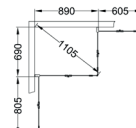

70X90

¹ Leveranstid 2 veckor.

² Leveranstid 4 veckor.

Skoga Vikhörndusch	70X100			80X80			80X90			SKOGA FÖRVARING		
	Höjd: 198 cm Öppningsmått: 109 cm.			Höjd: 198 cm Öppningsmått: 100 cm.			Höjd: 198 cm Öppningsmått: 107 cm.			Höjd: 198 cm. Bygger 10 cm räknat från vägg.		
Profil/glas	Art.nr	RSK	Pris	Art.nr	RSK	Pris	Art.nr	RSK	Pris	Art.nr	RSK	Pris
Alu matt												
Klarglas	61607371	7332142	13 620:-	61607388	7332145	13 620:-	61607389	7332148	13 620:-	6601	8239588	2 790:-
Halvfrost	61609371¹	7332202	14 240:-	61609388	7332205	14 240:-	61609389	7332208	14 240:-	6601	8239588	2 790:-
Alu blank												
Klarglas	61607471	7332143	13 620:-	61607488	7332146	13 620:-	61607489	7332149	13 620:-	6600	8239586	2 790:-
Halvfrost	61609471¹	7332203	14 240:-	61609488	7332206	14 240:-	61609489	7332209	14 240:-	6600	8239586	2 790:-
Svart matt												
Klarglas	61607271¹	7332141	13 620:-	61607288	7332144	13 620:-	61607289	7332147	13 620:-	6602	8239589	2 790:-
Halvfrost	61609271¹	7332201	14 240:-	61609288	7332204	14 240:-	61609289	7332207	14 240:-	6602	8239589	2 790:-