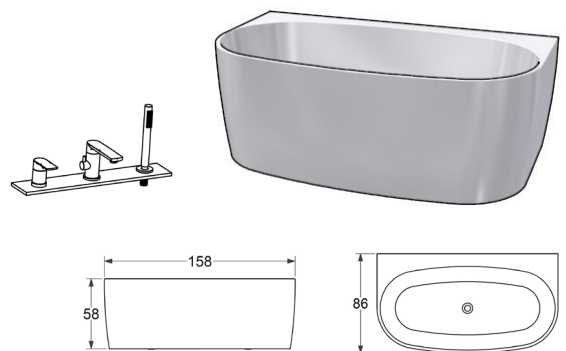

LULE

Material: Lucite
Placering: Mot vägg
Djup: 43 cm
Badvattenvolym: 210 l inkl. badande.
B: 158 H: 58 D: 86
Vikt: 36 kg
Avloppssats EasyClean ingår.

Färg	Art.nr	RSK	Pris
Vit	59823	7334628	21 990:-
Tillval			
inkl. Blandare Helag	59823-3	7334636	29 990:-

Tillval: Sargmonterad blandare Helag.