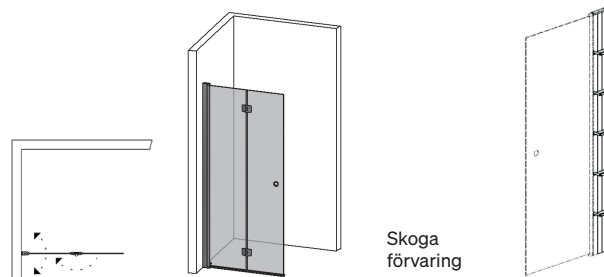

## SKOGA VIKSKÄRMVÄGG

- Skärmvägg, djup 67-97 cm.
- Härdat säkerhetsglas 6 mm.
- Vägghyllor medger rödrugning 30 mm från vägg.
- Duscharna kan kompletteras med byggprofiler 30 alt 50 mm.
- Höjd: 198 cm.
- Inklusive hålgrepp. Handtag finns som tillval.