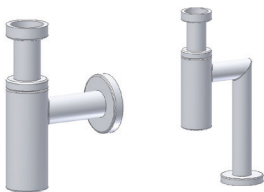

AVLOPPSSATS INKL. VATTENLÅS

En kromad avloppssats för konsol och vägghängda tvättställ.
Finns för avlopp i vägg och golv.

Utförande	Art.nr	RSK	Pris
För avlopp i golv	99027	8075594	2 195:-
För avlopp i vägg	99026	8075593	1 715:-