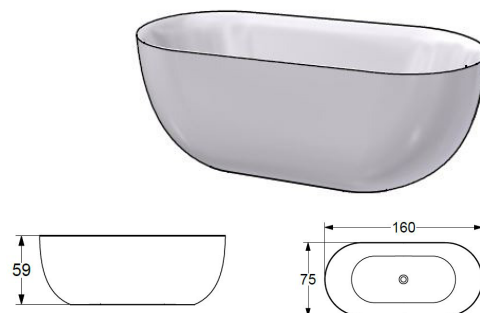

VAULEN

Material: Lucite
Placering: Fristående
Djup: 44 cm
Badvattenvolym: 225 l inkl. badande.
B: 160 H: 59 D: 75
Vikt: 40 kg
Avloppssats EasyClean ingår.

Färg	Art.nr	RSK	Pris
Vit matt	59806	7335290	23 990:-