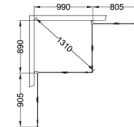

90X100

¹ Leveranstid 2 veckor.
² Leveranstid 4 veckor.

Skoga Vikhörndusch	100X100			SKOGA FÖRVARING		
	Höjd: 198 cm Öppningsmått: 127 cm.			Höjd: 198 cm. Bygger 10 cm räknat från vägg.		
Profil/glas	Art.nr	RSK	Pris	Art.nr	RSK	Pris
Alu matt						
Klarglas	61607311	7332160	13 620:-	6601	8239588	2 790:-
Halvfrost	61609311¹	7332220	14 240:-	6601	8239588	2 790:-
Alu blank						
Klarglas	61607411	7332161	13 620:-	6600	8239586	2 790:-
Halvfrost	61609411¹	7332221	14 240:-	6600	8239586	2 790:-
Svart matt						
Klarglas	61607211¹	7332159	13 620:-	6602	8239589	2 790:-
Halvfrost	61609211¹	7332219	14 240:-	6602	8239589	2 790:-

SKOGA FÖRVARING

Skoga förvaring passar ihop med alla Skoga profilduschar och ger dig extra vertikal förvaring på duschens insida. Förvaringen monteras mellan dusch och vägg samt har fem fasta hyllor.

OBS. Tänk på att Skoga Förvaring bygger 10 cm räknat från vägg vilket gör att du behöver dra av 10 cm på din önskade duschlösning.

Exempel 1.
Skoga Hörndusch rak 90x90 med Skoga Förvaring.
Beställ Skoga Hörndusch rak 80x90 och Skoga Förvaring.

Exempel 2
Skoga Skärmvägg fast 80 med Skoga Förvaring
Beställ Skoga Skärmvägg fast 70 och Skoga Förvaring.