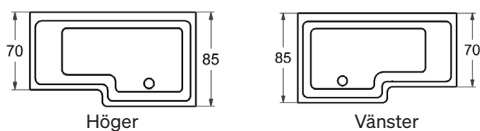

TORNE

Material: Akryl
Placering: Hörn
Djup: 42 cm
Front långsida och avloppssats ingår.
Välj till gavel och skärmvägg för badkar.

Torne Duschbadkar		B: 150 H: 60: D: 85/70 Vikt: 42 kg Badvattenvolym: 180 l inkl. badande.			B: 160 H: 60: D: 85/70 Vikt: 42 kg Badvattenvolym: 210 l inkl. badande.			B: 170 H: 60: D: 85/70 Vikt: 43 kg Badvattenvolym: 230 l inkl. badande.		
Riktning	Tillval	Art.nr	RSK	Pris	Art.nr	RSK	Pris	Art.nr	RSK	Pris
Vänster	Standard	Z150V	7382692	18 190:-	Z1600V	7383221	18 190:-	Z1700V	7382856	18 190:-
Vänster	inkl. Gavel	Z150VG	7382693	19 790:-	Z1600VG	7383222	19 790:-	Z1700VG	7382857	19 790:-
Höger	Standard	Z150H	7382690	18 190:-	Z1600H	7383218	18 190:-	Z1700H	7382854	18 190:-
Höger	inkl. Gavel	Z150HG	7382691	19 790:-	Z1600HG	7383220	19 790:-	Z1700HG	7382855	19 790:-
Tillval Avloppssats EasyClean										
EasyClean, Krom		1225	8124008	750:-	1225	8124008	750:-	1225	8124008	750:-

KALIX

Material: Akryl
Placering: Hörn
Djup: 42 cm
Front långsida och avloppssats ingår.
Välj till gavel, sargmonterad blandare och skärmvägg för badkar.