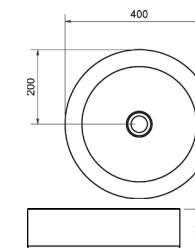

STORA RUND

Ø40 Plåt.
Ø40 H: 12

Färg	Art.nr	RSK	Pris
Borstad mässing	5440	7485684	7 390:-
Blyertssvart	5441	7485685	7 390:-