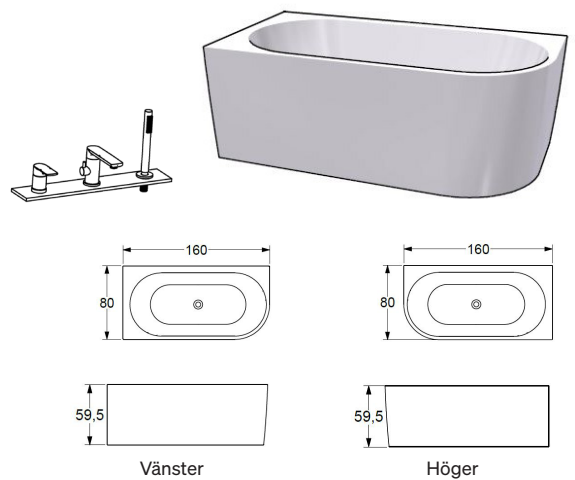

IHRE

Material: Lucite
Placering: Hörn
Djup: 44 cm
Badvattenvolym: 185 l inkl. badande.
B: 160 H: 59,5 D: 80
Vikt: 37 kg
Avloppssats EasyClean ingår.
Köp till skärmvägg.

Färg	Riktning	Art.nr	RSK	Pris
Vit	Vänster	59808-V	7335292	21 990:-
Vit	Höger	59808-H	7335293	21 990:-
Tillval				
inkl. Blandare Helag	Höger	59808-H-3	7335295	29 990:-
inkl. Blandare Helag	Vänster	59808-V-3	7335294	29 990:-

Tillval: Sargmonterad blandare Helag.