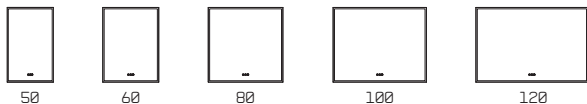

ISTA

Spiegel med funktionsbelysning som genom touch styr ljusstyrka och färgtemperatur. Går att dimra och gör det dessutom möjligt att hitta den optimala ljustemperaturen för sminkning eller för rätt stämning.

ISTA

Frostad belysning LED
Touchstyrning
Kelvin: 2700-6400
IP44
H:80 D:2,9

Bredd	Watt	Lumen	Art.nr	RSK	Pris
50	28,2	846	453050	8942151	6 690:-
60	49,1	1385	453060	8879762	7 490:-
80	57,1	1560	453080	8879763	8 690:-
100	64,8	1815	453100	8879764	9 290:-
120	68,4	1915	453120	8879765	10 390:-

ISTA MED SVART RAM

Frostad belysning LED
Touchstyrning
Kelvin: 2700-6400
IP44
H:80 D:3,6

Bredd	Watt	Lumen	Art.nr	RSK	Pris
60	46,4	720	451060	8879769	8 090:-
80	54,7	805	451080	8879770	9 290:-
100	61	950	451100	8879771	9 790:-
120	67	1065	451120	8879772	10 890:-