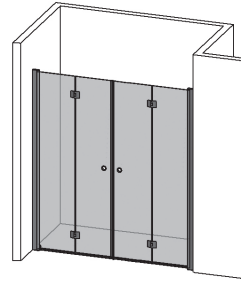

SKOGA VIKNISCH DUBBEL

- Dubbel nisch, finns från 138-198 cm.
- Duschväggarna kan justeras 4 cm. Se tabell nedan.
- För övriga nischmått komplettera med byggprofiler 30 alt 50 mm.
- Tröskelfri – handikappvänlig.
- Härdat säkerhetsglas 6 mm.
- Vägghögprofil medger rördragning 30 mm från vägg.
- Höjd: 198 cm.
- Dörröppning: 120-180 cm.

Skoga
förvaring