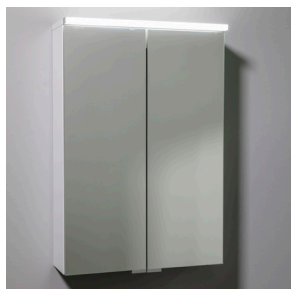

## BLOC

Ett smidigt spegelskåp, endast 12 cm djupt. Flexibelt och praktiskt med två flyttbara hyllor i glas och eluttag i skåpets tak. Energieffektiv LED-belysning ingår, möjlighet finns att välja till tvättställsbelysning.