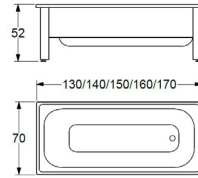

EMALJBADKAR

Material: Emalj
Placering: Hörn
Djup: 36 cm
Tjocklek: 1,5 mm
Inkl. tipssäker ställning och fast halvfront på en långsida och två kortsidor. Avloppssats ingår.
Köp till skärmvägg.

Emaljbadkar	B: 130 H: 52 D: 70 Badvattenvolym: 150 l inkl. badande.			B: 140 H: 52 D: 70 Badvattenvolym: 160 l inkl. badande.			B: 150 H: 52 D: 70 Badvattenvolym: 170 l inkl. badande.			
	Utförande	Art.nr	RSK	Pris	Art.nr	RSK	Pris	Art.nr	RSK	Pris
Vit										
Emaljbadkar	1203	7363549	8 380:-	1204	7363538	8 380:-	1205	7363539	8 380:-	
Tilläggsfront	12103	7363651	1 090:-	12104	7363652	1 090:-	12105	7363653	1 090:-	
Tilläggs-gavel	12108	7363656	990:-	12108	7363656	990:-	12108	7363656	990:-	
Svart										
Emaljbadkar	1231	7363569	8 380:-	1241	7363570	8 380:-	1251	7363571	8 380:-	
Tilläggsfront	12113	7363657	1 090:-	12114	7363658	1 090:-	12115	7363659	1 090:-	
Tilläggs-gavel	12118	7363662	990:-	12118	7363662	990:-	12118	7363662	990:-	
Grafitgrå/Sand/Salvia										
Emaljbadkar	1203-RAL		9 480:-	1204-RAL		9 480:-	1205-RAL		9 480:-	
Tilläggsfront	12103-RAL		1 290:-	12104-RAL		1 290:-	12105-RAL		1 290:-	
Tilläggs-gavel	12108-RAL		1 190:-	12108-RAL		1 190:-	12108-RAL		1 190:-	
Tillval Avloppssats EasyClean										
EasyClean, Krom	1225	8124008	750:-	1225	8124008	750:-	1225	8124008	750:-	

Emaljbadkar	B: 160 H: 52 D: 70 Badvattenvolym: 180 l inkl. badande.			B: 170 H: 52 D: 70 Badvattenvolym: 190 l inkl. badande.			
	Utförande	Art.nr	RSK	Pris	Art.nr	RSK	Pris
Vit							
Emaljbadkar	1200	7363540	8 380:-	1272	7351431	8 380:-	
Tilläggsfront	12106	7363654	1 090:-	12107	7363655	1 090:-	
Tilläggs-gavel	12108	7363656	990:-	12108	7363656	990:-	
Svart							
Emaljbadkar	1260	7363572	8 380:-	1273	7335297	8 380:-	
Tilläggsfront	12116	7363660	1 090:-	12117	7363661	1 090:-	
Tilläggs-gavel	12118	7363662	990:-	12118	7363662	990:-	
Grafitgrå/Sand/Salvia							
Emaljbadkar	1200-RAL		9 480:-	1272-RAL	7351432	9 480:-	
Tilläggsfront	12106-RAL		1 290:-	12107-RAL		1 290:-	
Tilläggs-gavel	12108-RAL		1 190:-	12108-RAL		1 190:-	
Tillval Avloppssats EasyClean							
EasyClean, Krom	1225	8124008	750:-	1225	8124008	750:-	

SITTBADKAR

Material: Emalj
Placering: Hörn
Tjocklek: 1,5 mm
B: 105 H: 52 D: 70
Inkl. tipssäker ställning och fast halvfront på en långsida och två kortsidor. Avloppssats ingår.