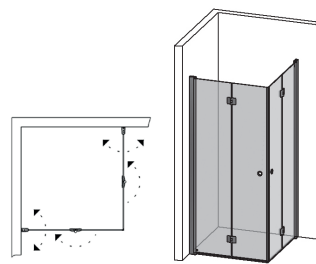

## SKOGA VIKHÖRNDUSCH

- Består av två öppningsbara vikhörrar (180°) med transparent tättningslist mot golv och mellan glaset.
- Dörrarna kan öppnas/vikas inåt, praktiskt när man har möbler i vägen utanför och för att frigöra golvyta.
- Tröskelfri – handikappvänlig.
- Härdat säkerhetsglas 6 mm.
- Vägghöjningar medger rördragnings 30 mm från vägg.
- Duscharna kan kompletteras med byggprofiler 30 alt 50 mm.
- Höjd: 198 cm.
- Dörröppning: 85-127 cm.
- Inklusive hålgrepp. Handtag finns som tillval.