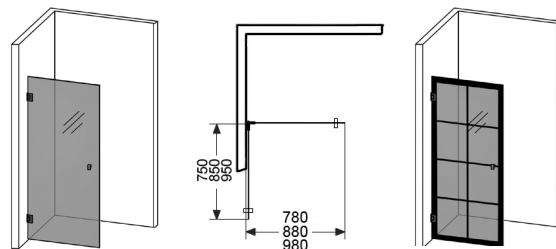

## 180° SKÄRMVÄGG

- Består av en öppningsbar dörr.
- Dörren kan vikas inåt när duschen inte används, vilket frigör maximal golvyta.
- Tröskelfri – handikappvänlig.
- Härdat säkerhetsglas 8 mm.
- Självstängande gångjärn.
- Till varje dörr medföljer 4 st mellanlägg som kan användas till sneda badrumsväggar, max 8mm.
- Möjligt att steglöst ändra noll-läget. Dolda montage & klämskruvar.
- Höjd 200 cm.