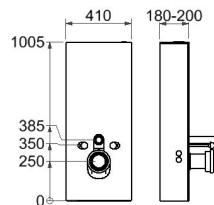

WC-FIXTUR GLASBOX

Rekommenderat avsättningsmått: 95-140 mm cc.
B: 41 H:100 D:18-20

Utförande	Art.nr	RSK	Pris
WC-fixtur Glasbox. Vit	90424	8000038	11 790:-
WC-fixtur Glasbox. Svart	90425	8000039	11 790:-
Tillval			
Avstängningskran¹	98987	7722439	820:-