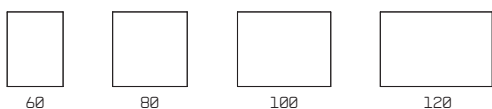

VALJE

Spegel med stämmningsfull bakgrundsbelysning. Här finns alla möjligheter att hitta en storlek och en form som passar ditt badrum, från kvadratisk och rektangulärt till runt. Välj till spegelbelysning till de rektangulära modellerna eller fristående pendelbelysning.

VALJE

Ljuskälla LED bakom spegeln
Kelvin: 3000
IP44
H:80 D:2,9

Bredd	Watt	Lumen	Art.nr	RSK	Pris
60	25,2	440	356060	8879751	5 590:-
80	29,3	500	356080	8879752	6 190:-
100	32	560	356100	8879753	6 890:-
120	35,7	620	356120	8879754	7 490:-

VALJE SPEGELBELYSNING

Spegelbelysning till rektangulär Valje
Kelvin: 3000
IP44
H:7 D:6,7

Bredd	Watt	Lumen	Art.nr	RSK	Pris
60	38,1	325	3160	8934678	1 330:-
80	46,7	440	3180	8934679	1 640:-
100	53,6	510	3110	8934680	1 850:-
120	61,5	610	3112	8934681	2 190:-

VALJE OVAL

Ljuskälla LED bakom spegeln
Kelvin: 3000
IP44
B:45 D:2,5

Höjd	Watt	Lumen	Art.nr	RSK	Pris
90	15,3	382	359044	8942152	4 990:-
110	22,3	415	359045	8879758	5 590:-

VÄLJ TILL PENDELBELYSNING

CYLINDER

Svart tygsladd 2,5 m.
IP44
E27 Max 40W. Ljuskälla ingår ej.
Ø6 H:22

Färg	Art.nr	RSK	Pris
Vit matt	7521	8934695	1 290:-
Svart matt	7520	8934694	1 290:-
Borstad mässing	7522	8934696	1 290:-
Upphängning pendel			
Takkopp 1 pendel	7579	8934701	290:-
Väggfäste 1-3 pendlar	7578	8934700	1 190:-
Takfäste 3 pendlar	7577	8934699	1 290:-