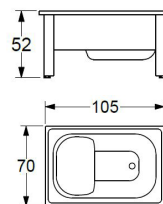

Färg	Art.nr	RSK	Pris
Vit	1250	7363548	7 180:-
Tillval Avloppssats EasyClean			
EasyClean, Krom	1225	8124008	750:-