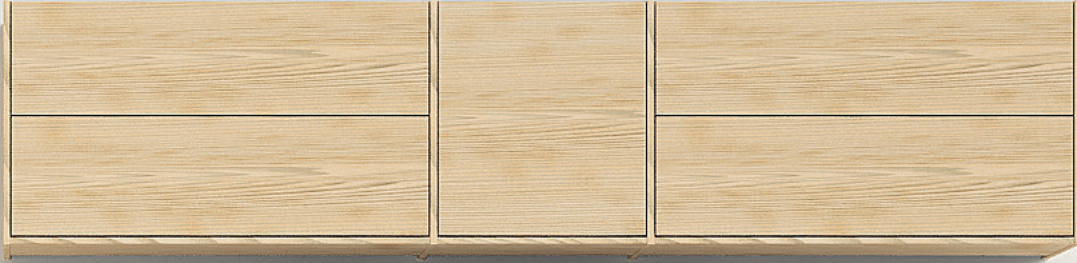

# EPOS VARIANTER

Välj underdel (kryss på grå bakgrund = öppen förvaring).

160 cm

B: 160  
H: 45  
D: 45

B: 160  
H: 45  
D: 45

B: 160  
H: 45  
D: 45

200 cm

B:200  
H: 45  
D: 45