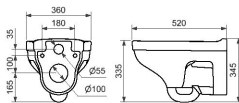

2B & 3B. VÄLJ VÄGGHÄNGD WC

WC LOSSEN

Rimless
Integrerad och lätt avtagbar hård sits, med dämpning. (vit)

Utförande	Art.nr	RSK	Pris
Sits med dämpning vit	9071	7819998	3 620:-