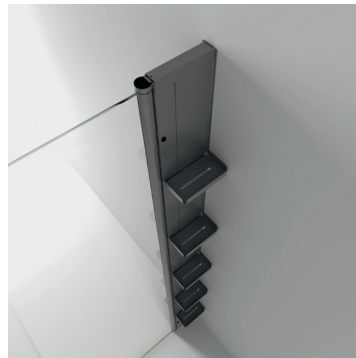

SKOGA TILLVAL

SKOGA HANDTAG

Färg	Art.nr	RSK	Pris
Krom	60054	7455753	320:-
Matt krom	60053	7455754	320:-
Blyertssvart	60055	7455756	320:-
Svart matt	60052	7455755	320:-

SKOGA BYGGPROFIL 30 MM

Färg	Art.nr	RSK	Pris
Alu matt	632103	7403422	1 010:-
Alu blank	632104	7403423	1 010:-
Polerad blyertssvart	632105	7455736	1 010:-
Svart matt	632102	7403421	1 010:-

GOLVLIST RAK

Utförande	Art.nr	RSK	Pris
Vit matt, 50-115 cm	625	7390300	935:-
Vit matt, 115-200 cm	635	7390301	935:-

GOLVLIST HALVRUND

Färg	Art.nr	RSK	Pris
Vit matt	691	7390435	935:-

MAGNETLIST (HÖRN/DUBBELNISCH)

Färg	Art.nr	RSK	Pris
Transparent	98215	7403429	540:-
Rökfärgad	98207	7402997	540:-

HÖRNSTAG

Färg	Art.nr	RSK	Pris
Krom	99357	7403347	1 850:-
Svart matt	99387	7403340	1 640:-

DUSCHSITS RELAX

Utfällbar.

Färg	Art.nr	RSK	Pris
Vit	6292	7821931	2 690:-

SKOGA BYGGPROFIL 50 MM

Färg	Art.nr	RSK	Pris
Alu matt	634103	7403426	1 010:-
Alu blank	634104	7403427	1 010:-
Polerad blyertssvart	634105	7455737	1 010:-
Svart matt	634102	7403425	1 010:-

SLÄPLIST

Färg	Art.nr	RSK	Pris
Transparent	98210	7403428	370:-
Rökfärgad	98222	7455734	370:-

SLÄPLIST, HÖG RUND/RAK

Färg	Art.nr	RSK	Pris
Transparent	65986	7398466	340:-

FLERPLIST

Färg	Art.nr	RSK	Pris
Transparent	98221	7403430	540:-

SKOGA SPECIAL 1

Höjd om annat än standard max 198 cm.
Bredd om annat än standard max 100 cm.
Glas kan snedkapas.

3 190:-/Glas

FRONT DUSCHHYLLA

Hylla i aluminium för placering i eller utanför duschen.
Kan limmas. Limkit inkl. beslag finns som tillval.
H:10 D:9

VÄGGHYLLA

Hylla i aluminium för placering i eller utanför duschen. Kan limmas. Limkit finns som tillval. H:7,5 D:8,5

Duschförvaring	70			80			32,5			65		
	Art.nr	RSK	Pris	Art.nr	RSK	Pris	Art.nr	RSK	Pris	Art.nr	RSK	Pris
Alu matt	6571	8239567	2 290:-	6581	8239577	2 490:-	6330	8890026	780:-	6660	8890027	920:-
Polerad blyertssvart	6573	8239569	2 290:-	6583	8239579	2 490:-	6329	8890024	780:-	6659	8890025	920:-
Svart matt	6572	8239568	2 290:-	6582	8239578	2 490:-	6325	8892254	780:-	6651	8892256	920:-
Vit matt	6570	8239566	2 290:-	6580	8239576	2 490:-	6324	8892253	780:-	6650	8892255	920:-
Tillval												
Limkit	97058		350:-	97058		350:-	97043		190:-	97043		190:-

SKOGA FÖRVARING