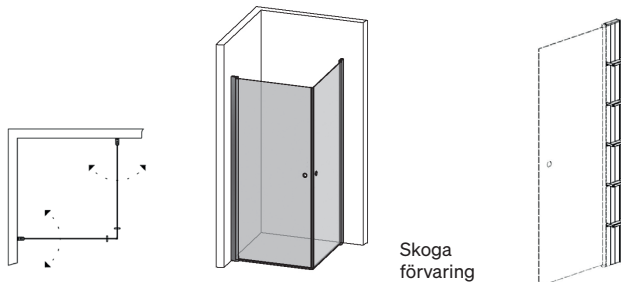

# SKOGA HÖRNDUSCH RAK

- Består av två öppningsbara dörrar med transparent tätninglist i nederkant.
- Dörrarna kan vikas inåt när duschen inte används, vilket frigör maximal golvyta.
- Tröskelfri – handikappvänlig.
- Härdat säkerhetsglas 6 mm.
- Vägghögprofil medger rördragning 30 mm från vägg.
- Duschväggarna kan kompletteras med byggprofiler 30 alt 50 mm.
- Samtliga mått är vändbara för höger alt vänsterplacering av duschhörnet.
- Höjd: 198 cm.
- Dörröppning: 85-127 cm.
- Inklusive hålgrepp. Handtag finns som tillval.