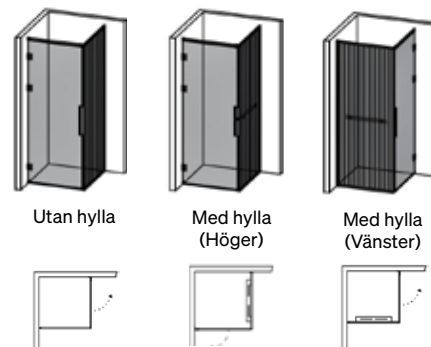

## LANGFOSS HÖRNDUSCH KOMBI 230 MED LINJEGLAS

- Levereras med draperistång (max 105 cm), golv- och väggprofil för justering upp till 20mm, plus en öppningsbar dörr.
- Höjd: 230 cm (231 cm ovkant med tillvalet gardinskena).
- Tröskelfri – handikappvänlig.
- Härdat säkerhetsglas 5/6 mm.
- Dörröppning: 74-84 cm.
- Väggprofil medger ej rördragning.
- Självtängande gångjärn.
- Till varje dörr medföljer 4 st mellanlägg som kan användas till sneda badrumsväggar, max 8mm.
- Möjligt att steglöst ändra noll-läget. Dolda montage & klämskruvar.
- Köp till rördragningsprofil, gardinskena och gardin som finns i flera färger.
- Hyllan som monteras på glaset går i samma uttryck.