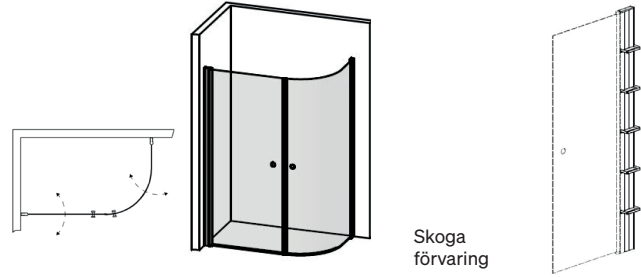

SKOGA HÖRNDUSCH RUND/RAK

- Består av två öppningsbara dörrar med transparent tätninglist i nederkant.
- Härdat säkerhetsglas 6 mm.
- Vägghöjd medger rördragning 30 mm från vägg.
- Duschväggarna kan kompletteras med byggprofiler 30 alt 50 mm.
- Samtliga mått är användbara för höger alt vänsterplacering av duschhörnet.
- Höjd: 198 cm.
- Dörröppning: 130-156 cm.
- Inklusive hålgrepp. Handtag finns som tillval.

Skoga förvaring

Skoga Hörndusch rund/rak	80X117			80X127			80X137			SKOGA FÖRVARING		
	Höjd: 198 cm Öppningsmått: 130 cm.			Höjd: 198 cm Öppningsmått: 138 cm.			Höjd: 198 cm Öppningsmått: 147 cm.			Höjd: 198 cm. Bygger 10 cm räknat från vägg.		
Profil/glas	Art.nr	RSK	Pris	Art.nr	RSK	Pris	Art.nr	RSK	Pris	Art.nr	RSK	Pris
Alu matt												
Klarglas	60807387¹	7312437	13 630:-	60807388	7312438	13 630:-	60807389	7312439	13 630:-	6601	8239588	2 790:-
Alu blank												
Klarglas	60807487	7312441	13 630:-	60807488	7312442	13 630:-	60807489	7312443	13 630:-	6600	8239586	2 790:-
Svart matt												
Klarglas	60807287	7312433	13 630:-	60807288	7312434	13 630:-	60807289	7312435	13 630:-	6602	8239589	2 790:-

¹ Leveranstid 2 veckor.
² Leveranstid 4 veckor.

Skoga Hörndusch rund/rak	80X147			SKOGA FÖRVARING		
	Höjd: 198 cm Öppningsmått: 156 cm.			Höjd: 198 cm. Bygger 10 cm räknat från vägg.		
Profil/glas	Art.nr	RSK	Pris	Art.nr	RSK	Pris
Alu matt						
Klarglas	60807381¹	7312440	13 630:-	6601	8239588	2 790:-
Alu blank						
Klarglas	60807481	7312444	13 630:-	6600	8239586	2 790:-
Svart matt						
Klarglas	60807281	7312436	13 630:-	6602	8239589	2 790:-

SKOGA HÖRNDUSCH RUND

- Består av två dörrar med transparent tätninglist i nederkant.
- Kan placeras assymetriskt eller symetriskt i hörn, alternativt mitt på vägg.
- Dörrarna kan vikas inåt när duschen inte används, vilket frigör maximal golvyta.
- Tröskelfri – handikappvänlig.
- Härdat säkerhetsglas 6 mm.
- Vägghöjd medger rördragning 30 mm från vägg.
- Duschväggarna kan kompletteras med byggprofiler 30 alt 50 mm.
- Höjd: 198 cm.
- Inklusive hålgrepp. Handtag finns som tillval.

Skoga Hörndusch rund	90X67			95X80		
	Höjd: 198 cm			Höjd: 198 cm		
Profil/glas	Art.nr	RSK	Pris	Art.nr	RSK	Pris
Alu matt						
Klarglas	61307379¹	7312428	14 860:-	61307381	7312431	14 860:-
Alu blank						
Klarglas	61307479¹	7312429	14 860:-	61307481	7312432	14 860:-
Svart matt						
Klarglas	61307279¹	7312427	14 860:-	61307281	7312430	14 860:-