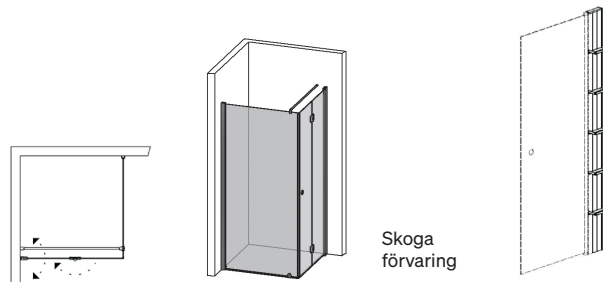

## SKOGA VIKHÖRNDUSCH KOMBI

- Består av en fast skärm med draperistång (max 105 cm), golvfäste och transparent tättningslist mot golv, plus en öppningsbar vikhörsdörr (180°) med transparent tättningslist mot golv och mellan glaset.
- Dörren kan öppnas/vikas inåt, praktiskt när man har möbler i vägen utanför.
- Tröskelfri – handikappvänlig.
- Härdat säkerhetsglas 6 mm.
- Vägghöjningar medger rördragnings 30 mm från vägg.
- Duscharna kan kompletteras med byggprofiler 30 alt 50 mm.
- Höjd: 198 cm (201 cm ovankant stag).
- Dörröppning: 60-90 cm.
- Inklusive hålgrepp. Handtag finns som tillval.