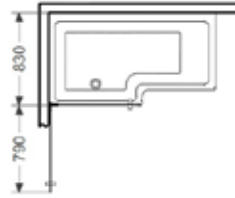

180° Suihkuseinä amme

- Koostuu avattavasta ovesta.
- Kun suihkua ei käytetä, ovet voidaan kääntää sisäänpäin.
- Karkaistua turvalasia 8 mm.
- Itsestään sulkeutuvat saranat.
- Jokaisen oven mukana tulee 4 kpl levennyskappaleita, joiden avulla seinää voidaan säätää max 8 mm.
- Oven nolla-asento säädettävissä portaattomasti. Ruuvit ovat tyylikkäästi piilossa.
- Korkeus 140 cm.

180° Suihkuseinä amme		81		Mitta-tilauksena	
		Korkeus: 140 cm.			
Saranat/Lasi	Tilnro	LVI	Hinta	Tilnro	Hinta
Kromi					
Kirkas lasi	657781		837,-	180-05-1	1 090,-
Lyijynmusta					
Kirkas lasi	627781		868,-	180-05-1	1 090,-
Musta matta					
Kirkas lasi	687781		837,-	180-05-1	1 090,-

180° Suihkukulma amme

- Koostuu kahdesta avattavasta ovesta.
- Kun suihkua ei käytetä, ovet voidaan kääntää sisäänpäin.
- Karkaistua turvalasia 8 mm.
- Itsestään sulkeutuvat saranat.
- Jokaisen oven mukana tulee 4 kpl levennyskappaleita, joiden avulla seinää voidaan säätää max 8 mm.
- Oven nolla-asento säädettävissä portaattomasti. Ruuvit ovat tyylikkäästi piilossa.
- Korkeus 140 cm.

180° Suihkukulma amme		83×83		Mitta-tilauksena	
		Korkeus: 140 cm.			
		Oviaukko: 104 cm.			
Saranat/Lasi	Tilnro	LVI	Hinta	Tilnro	Hinta
Kromi					
Kirkas lasi	658788		1 721,-	180-12-1	2 190,-
Lyijynmusta					
Kirkas lasi	628788		1 783,-	180-12-1	2 190,-
Musta matta					
Kirkas lasi	688788		1 721,-	180-12-1	2 190,-

Front Suihkuhylly

Alumiinihylly voidaan sijoittaa suihkutilan sisä- tai ulkopuolelle. Liimattavissa. Liimasetti (sis. kiinnitystarvikkeet) saatavilla lisävarusteena. K:10 S:9

Seinähylly

Alumiinihylly voidaan sijoittaa suihkutilan sisä- tai ulkopuolelle. Liimattavissa. Liimasetti saatavilla lisävarusteena. K:7,5 S:8,5