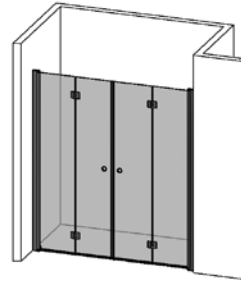

Skoga Taitesuihkuseinä kahden seinän väliin, 2 ovea

- Kaksiovinen suihkuseinä kahden seinän väliin, mitat 138-198 cm.
- Suihkuseinää voi säätää 4 cm. Katso taulukko alla.
- Jos säätövara ei riitä, suihkuseinän voi täydentää 3 tai 5 cm:n levennysprofiililla.
- Kynnyksetön - sopii liikuntarajoitteisille.
- Karkaistua turvalasia 6 mm.
- Seinäprofiilit mahdollistavat putkien läpiviennit 30 mm seinästä.
- Korkeus: 198 cm.
- Oviaukko: 120-180 cm.
- Sisältää magneettillistat

Skoga-säilytysratkaisu