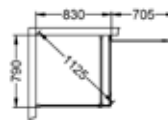

Skoga Suihkukulma kiinteä seinä/ovi

- Koostuu kiinteästä jakoseinästä ja suihkuverhotangosta (max 105 cm), lattiakiinnikkeellä ja läpinäkyvällä tiivistelillä lattiaa vasten, sekä avattavasta taiteovesta läpinäkyvällä tiivistelillä lattiaa vasten.
- Kynnyksetön - sopii liikuntarajoitteisille.
- Karkaistua turvalasia 6 mm.
- Seinäprofiilit mahdollistavat putkien läpiviennit 30 mm seinästä.
- Voidaan täydentää 3 tai 5 cm:n levennysprofiileilla.
- Korkeus: 198 cm (201 cm tangon yläreunasta).
- Oviaukko: 60-90 cm.
- Sis. rengasvetimen (muut vetimet saatavilla lisävarusteena).
- Sisältää magneettilistat

Skoga-säilytysratkaisu

* Kiinteän suihkuseinän pituus

Skoga Suihkukulma kiinteä seinä/ovi	70×73*			70×83*			70×93*			Skoga-säilytysratkaisu		
	Tilnro	LVI	Hinta	Tilnro	LVI	Hinta	Tilnro	LVI	Hinta	Tilnro	LVI	Hinta
Saranat/Lasi												
Alu matta												
Kirkas lasi	62007377		1 187,-	62007378		1 187,-	62007379		1 187,-	6601		240,-
Savulasi	62011377		1 286,-	62011378		1 286,-	62011379		1 286,-	6601		240,-
Huurrelasi	62008377		1 286,-	62008378		1 286,-	62008379		1 286,-	6601		240,-
Alum kiiltävä												
Kirkas lasi	62007477		1 187,-	62007478		1 187,-	62007479		1 187,-	6600		240,-
Savulasi	62011477		1 286,-	62011478		1 286,-	62011479		1 286,-	6600		240,-
Huurrelasi	62008477		1 286,-	62008478		1 286,-	62008479		1 286,-	6600		240,-
Musta matta												
Kirkas lasi	62007277		1 187,-	62007278		1 187,-	62007279		1 187,-	6602		240,-
Savulasi	62011277		1 286,-	62011278		1 286,-	62011279		1 286,-	6602		240,-
Huurrelasi	62008277		1 286,-	62008278		1 286,-	62008279		1 286,-	6602		240,-

* Kiinteän suihkuseinän pituus