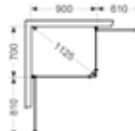

Skoga Suihkukulma suora

- Koostuu kahdesta avattavasta ovesta, joiden alareunassa on laahustiiviste.
- Kun suihkua ei käytetä, ovet voidaan kääntää sisäänpäin, mikä vapauttaa lattiatilaa.
- Kynnyksetön - sopii liikuntarajoitteisille.
- Karkaistua turvalasia 6 mm.
- Seinäprofiilit mahdollistavat putkien läpiviennit 30 mm seinästä.
- Suihkuseinät voidaan täydentää 3 tai 5 cm:n levennysprofiileilla.
- Kaikki mitat voidaan kääntää peilikuvaksi suihkuseinän oikea- tai vasenkätistä asennusta varten.
- Korkeus: 198 cm.
- Oviaukko: 85-127 cm.
- Sis. rengasvetimen (muut vetimet saatavilla lisävarusteena).
- Sisältää magneettillistat

Skoga Suihkukulma suora	70×70			70×80			70×90			Skoga-säilytysratkaisu		
	Tilnro	LVI	Hinta	Tilnro	LVI	Hinta	Tilnro	LVI	Hinta	Tilnro	LVI	Hinta
Alu matta												
Kirkas lasi	63507377		989,-	63507378		989,-	63507379		989,-	6601		240,-
Savulasi	63511377		1 087,-	63511378		1 087,-	63511379		1 087,-	6601		240,-
Huurrelasi	63508377		1 087,-	63508378		1 087,-	63508379		1 087,-	6601		240,-
Alum kiiltävä												
Kirkas lasi	63507477		989,-	63507478		989,-	63507479		989,-	6600		240,-
Savulasi	63511477		1 087,-	63511478		1 087,-	63511479		1 087,-	6600		240,-
Huurrelasi	63508477		1 087,-	63508478		1 087,-	63508479		1 087,-	6600		240,-
Musta matta												
Kirkas lasi	63507277		989,-	63507278		989,-	63507279		989,-	6602		240,-
Savulasi	63511277		1 087,-	63511278		1 087,-	63511279		1 087,-	6602		240,-
Huurrelasi	63508277		1 087,-	63508278		1 087,-	63508279		1 087,-	6602		240,-

70×90