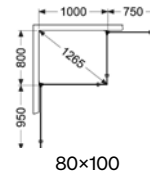

180° Suihkukulma 2 ovea

- Koostuu kahdesta avattavasta ovesta.
- Kun suihkua ei käytetä, ovet voidaan kääntää sisäänpäin, mikä vapauttaa lattiatilaa.
- Kynnyksetön - sopii liikuntarajoitteisille.
- Karkaistua turvalasia 8 mm.
- Itsestään sulkeutuvat saranat.
- Jokaisen oven mukana tulee 4 kpl levynyskappaleita, joiden avulla seinää voidaan säätää max 8 mm.
- Oven nolla-asento säädettävissä portaattomasti. Ruuvit ovat tyylikkäästi piilossa.
- Korkeus 200 cm.
- Oviaukko 104-132 cm.
- Sisältää magneettillistat

180° Ruutukuviolasia ei saa erikoismitaisena.

180° Suihkukulma 2 ovea	80×80			80×90			80×100			Mitta-tilauksena	
	Korkeus: 200 cm. Oviaukko: 104 cm.			Korkeus: 200 cm. Oviaukko: 111 cm.			Korkeus: 200 cm. Oviaukko: 118 cm.				
Saranat/Lasi	Tilnro	LVI	Hinta	Tilnro	LVI	Hinta	Tilnro	LVI	Hinta	Tilnro	Hinta
Kromi											
Kirkas lasi	653788		1 873,-	653789		1 873,-	653781		1 873,-	180-10-1	2 390,-
Pronssilasi	653988		2 183,-	653989		2 183,-	653981		2 183,-	180-10-5	2 790,-
Savulasi	653888		2 183,-	653889		2 183,-	653881		2 183,-	180-10-4	2 790,-
Lyijynmusta											
Kirkas lasi	623788		1 935,-	623789		1 935,-	623781		1 935,-	180-10-1	2 390,-
Pronssilasi	623988		2 245,-	623989		2 245,-	623981		2 245,-	180-10-5	2 790,-
Savulasi	623888		2 245,-	623889		2 245,-	623881		2 245,-	180-10-4	2 790,-
Musta matta											
Kirkas lasi	683788		1 873,-	683789		1 873,-	683781		1 873,-	180-10-1	2 390,-
Pronssilasi	683988		2 183,-	683989		2 183,-	683981		2 183,-	180-10-5	2 790,-
Savulasi	683888		2 183,-	683889		2 183,-	683881		2 183,-	180-10-4	2 790,-
Ruutukuviointi	693788		2 005,-	693789		2 005,-	-	-	-	-	-

80×100