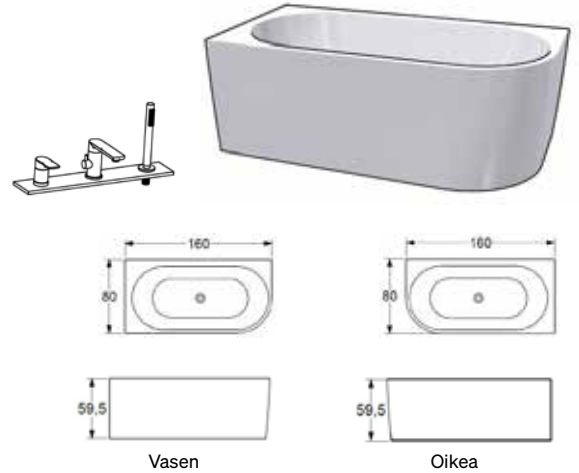

Ihre

Materiaali: Lucite
Sijoittelu: Kulma
Syvyys: 44 cm
Kylpyvesimäärä: 185 l sis. kylpijän.
L: 160 **K:** 59,5 **S:** 80
Paino: 37 kg
Viemäröintisarja Easy Clean sisältyy.
Ammesuihkuseinät ostettavissa erikseen.

Hanaa ei myydä Suomessa.

Väri	Riktning	Tilnro	LVI	Hinta
☐ Valkoinen	Vasen	59808-V		2 100,-
☐ Valkoinen	Oikea	59808-H		2 100,-