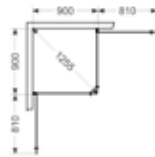

Skoga Suihkukulma suora

- Koostuu kahdesta avattavasta ovesta, joiden alareunassa on laahustiiviste.
- Kun suihkua ei käytetä, ovet voidaan kääntää sisäänpäin, mikä vapauttaa lattiatalaa.
- Kynnyksetön - sopii liikuntarajoitteisille.
- Karkaistua turvalasia 6 mm.
- Seinäprofiilit mahdollistavat putkien läpiviennit 30 mm seinästä.
- Suihkuseinät voidaan täydentää 3 tai 5 cm:n levennysprofiileilla.
- Kaikki mitat voidaan kääntää peilikuvaksi suihkuseinän oikea- tai vasenkätistä asennusta varten.
- Korkeus: 198 cm.
- Oviaukko: 85-127 cm.
- Sis. rengasvetimen (muut vetimet saatavilla lisävarusteena).
- Sisältää magneettiliistat

Skoga Suihkukulma suora	80×100			90×90			90×100			Skoga-säilytysratkaisu		
	Tilnro	LVI	Hinta	Tilnro	LVI	Hinta	Tilnro	LVI	Hinta	Tilnro	LVI	Hinta
Alu matta												
Kirkas lasi	63507381		989,-	63507399		989,-	63507391		989,-	6601		240,-
Savulasi	63511381		1 087,-	63511399		1 087,-	63511391		1 087,-	6601		240,-
Huurrelasi	63508381		1 087,-	63508399		1 087,-	63508391		1 087,-	6601		240,-
Alum kiiltävä												
Kirkas lasi	63507481		989,-	63507499		989,-	63507491		989,-	6600		240,-
Savulasi	63511481		1 087,-	63511499		1 087,-	63511491		1 087,-	6600		240,-
Huurrelasi	63508481		1 087,-	63508499		1 087,-	63508491		1 087,-	6600		240,-
Lyijynmusta												
Kirkas lasi	-	-	-	63507599		1 151,-	-	-	-	6603		240,-
Savulasi	-	-	-	63511599		1 187,-	-	-	-	6603		240,-
Musta matta												
Kirkas lasi	63507281		989,-	63507299		989,-	63507291		989,-	6602		240,-
Savulasi	63511281		1 087,-	63511299		1 087,-	63511291		1 087,-	6602		240,-
Huurrelasi	63508281		1 087,-	63508299		1 087,-	63508291		1 087,-	6602		240,-

90×90