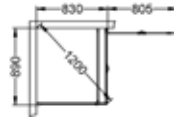

Skoga Taitesuihkuseinä kiinteä seinä/ovi

- Koostuu kiinteästä jakoseinästä ja suihkuverhotangosta (max 105 cm), lattiakiinnikkeellä ja läpinäkyvällä tiivistelyställä lattiaa vasten, sekä avattavasta taiteovesta läpinäkyvällä tiivistelyställä lattiaa vasten.
- Ovi voidaan taistaa ulos/sisäänpäin seinää vasten kun suihkua ei käytetä, mikä vapauttaa lattiatilaa.
- Kynnyksetön - sopii liikuntarajoitteisille.
- Karkaistua turvalasia 6 mm.
- Seinäprofiilit mahdollistavat putkien läpiviennit 30 mm seinästä.
- Voidaan täydentää 3 tai 5 cm:n levennysprofiileilla.
- Korkeus: 198 cm (201 cm tangon yläreunasta).
- Oviaukko: 60-90 cm.
- Sis. rengasvetimen (muut vetimet saatavilla lisävarusteena).
- Sisältää magneettiliistat

* Kiinteän suihkuseinän pituus

Skoga Taitesuihkuseinä kiinteä seinä/ovi	90×73*			90×83*			90×93*			Skoga-säilytysratkaisu		
	Tilnro	LVI	Hinta	Tilnro	LVI	Hinta	Tilnro	LVI	Hinta	Tilnro	LVI	Hinta
Saranat/Lasi												
Alu matta												
Kirkas lasi	61707397		1 254,-	61707398		1 254,-	61707399		1 254,-	6601		240,-
Alum kiiltävä												
Kirkas lasi	61707497		1 254,-	61707498		1 254,-	61707499		1 254,-	6600		240,-
Musta matta												
Kirkas lasi	61707297¹		1 254,-	61707298		1 254,-	61707299		1 254,-	6602		240,-

90×83*

* Kiinteän suihkuseinän pituus

Skoga Taitesuihkuseinä kiinteä seinä/ovi	100×73*			100×83*			100×93*			Skoga-säilytysratkaisu		
	Tilnro	LVI	Hinta	Tilnro	LVI	Hinta	Tilnro	LVI	Hinta	Tilnro	LVI	Hinta
Saranat/Lasi												
Alu matta												
Kirkas lasi	61707317		1 254,-	61707318		1 254,-	61707319		1 254,-	6601		240,-
Alum kiiltävä												
Kirkas lasi	61707417		1 254,-	61707418		1 254,-	61707419		1 254,-	6600		240,-
Musta matta												
Kirkas lasi	61707217		1 254,-	61707218		1 254,-	61707219¹		1 254,-	6602		240,-