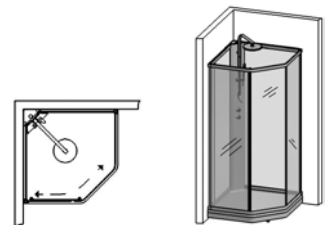

Väri	Tilnro	LVI	Hinta
Valk mata	691		104,-

Magneettilistat (Kulma/ 2 ovinen kahden seinän väliin)

Väri	Tilnro	LVI	Hinta
Läpinäkyvä	98215		70,-
Savulasinen	98207		70,-

Seinätki

Väri	Tilnro	LVI	Hinta
Kromi	99357		191,-
Musta matta	99387		178,-

Suihkukaappi Ritual Premium

- Toimitus sisältää mineraalikomposiittialtaan, viemärintisarjan.
- 2-tie termostaattihananan, kattosuihkun, käsisuihkun (sis. letku) ja sokkelin.
- Karkeastua turvalasia 4 mm.
- Liukuovessa 8 kuulalaaakeroitua pyörää.
- Oviaukko: 47 cm
- Korkeus: 218 cm. Sisäkorkeus: 192 cm.
- Minimi kattokorkeus asennukseen 225 cm.
- Relax-istuin lisävarusteena.

90×90

Korkeus: 218 cm (Sisäkorkeus: 192 cm)
Oviaukko: 47 cm

Profiili	Lasi	Takas	Tilnro	LVI	Hinta
Valkoinen	Kirkas lasi	Kirkas lasi	68399		2 559,-
Valkoinen	Kirkas lasi	Valkolasi	68899		2 704,-

Skoga Levennysprofiili 50

Väri	Tilnro	LVI	Hinta
Alu matta	634103		95,-
Alum kiiltävä	634104		95,-
Kiiltävä lyijynmusta	634105		97,-
Musta matta	634102		95,-

Skoga laahustiiviste

Väri	Tilnro	LVI	Hinta
Läpinäkyvä	98210		48,-
Savulasinen	98222		48,-

Laahustiiviste, korkea (pyöreä/suora)

Väri	Tilnro	LVI	Hinta
Läpinäkyvä	65986		46,-

Lasien välinen tiivistelista Skoga taiteoveen

Väri	Tilnro	LVI	Hinta
Läpinäkyvä	98221		70,-

Skoga Erityisratkaisu 1

Jos korkeus on jokin muu kuin vakio, max 198 cm. Jos leveys on jokin muu kuin vakio, max. 100 cm. Lasi voidaan leikata myös viistoon.

331,-/Lasi