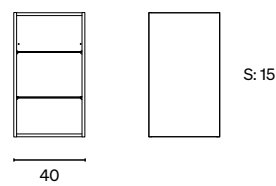

Seinäkaappi