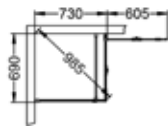

Skoga Taitesuihkuseinä kiinteä seinä/ovi

- Koostuu kiinteästä jakoseinästä ja suihkuverhotangosta (max 105 cm), lattiakiinnikkeellä ja läpinäkyvällä tiivistelyställä lattiaa vasten, sekä avattavasta taiteovesta läpinäkyvällä tiivistelyställä lattiaa vasten.
- Ovi voidaan taittaa ulos/sisäänpäin seinää vasten kun suihkua ei käytetä, mikä vapauttaa lattiatilaa.
- Kynnyksetön - sopii liikuntarajoitteisille.
- Karkaistua turvalasia 6 mm.
- Seinäprofiilit mahdollistavat putkien läpiviennit 30 mm seinästä.
- Voidaan täydentää 3 tai 5 cm:n levennysprofiileilla.
- Korkeus: 198 cm (201 cm tangon yläreunasta).
- Oviaukko: 60-90 cm.
- Sis. rengasvetimen (muut vetimet saatavilla lisävarusteena).
- Sisältää magneettitilat

* Kiinteän suihkuseinän pituus

Skoga Taitesuihkuseinä kiinteä seinä/ovi	70×73*			70×83*			70×93*			Skoga-säilytysratkaisu		
	Tilnro	LVI	Hinta	Tilnro	LVI	Hinta	Tilnro	LVI	Hinta	Tilnro	LVI	Hinta
Saranat/Lasi												
Alu matta												
Kirkas lasi	61707377		1 254,-	61707378		1 254,-	61707379		1 254,-	6601		240,-
Alum kiiltävä												
Kirkas lasi	61707477		1 254,-	61707478		1 254,-	61707479		1 254,-	6600		240,-
Musta matta												
Kirkas lasi	61707277		1 254,-	61707278		1 254,-	61707279		1 254,-	6602		240,-

70×73*

* Kiinteän suihkuseinän pituus

Skoga Taitesuihkuseinä kiinteä seinä/ovi	80×73*			80×83*			80×93*			Skoga-säilytysratkaisu		
	Tilnro	LVI	Hinta	Tilnro	LVI	Hinta	Tilnro	LVI	Hinta	Tilnro	LVI	Hinta
Saranat/Lasi												
Alu matta												
Kirkas lasi	61707387		1 254,-	61707388		1 254,-	61707389		1 254,-	6601		240,-
Alum kiiltävä												
Kirkas lasi	61707487		1 254,-	61707488		1 254,-	61707489		1 254,-	6600		240,-
Musta matta												
Kirkas lasi	61707287		1 254,-	61707288		1 254,-	61707289		1 254,-	6602		240,-