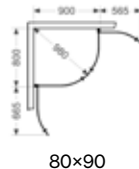

Skoga Suihkukulma puolipyöreä

- Koostuu kahdesta avattavasta ovesta, joiden alareunassa on laahustiiviste.
- Kun suihkua ei käytetä, ovet voidaan kääntää sisäänpäin, mikä vapauttaa lattiatilaa.
- Kynnyksetön - sopii liikuntarajoitteisille.
- Karkaistua turvalasia 6 mm.
- Seinäprofiilit mahdollistavat putkien läpiviennit 30 mm seinästä.
- Suihkuseinät voidaan täydentää 3 tai 5 cm:n levennysprofileilla.
- Kaikki mitat voidaan kääntää peilikuvaksi suihkuseinän oikea- tai vasenkätistä asennusta varten.
- Korkeus: 198 cm.
- Oviaukko: 99-114 cm.
- Sis. rengasvetimen (muut vetimet saatavilla lisävarusteena).
- Sisältää magneettiliistat

Skoga Suihkukulma puolipyöreä	80×80			80×90			90×90			Skoga-säilytysratkaisu		
	Tilnro	LVI	Hinta	Tilnro	LVI	Hinta	Tilnro	LVI	Hinta	Tilnro	LVI	Hinta
Alu matta												
Kirkas lasi	60607388		1 064,-	60607389		1 064,-	60607399		1 064,-	6601		240,-
Savulasi	60611388		1 104,-	60611389		1 104,-	60611399		1 104,-	6601		240,-
Huurrelasi	60608388		1 086,-	60608389		1 086,-	60608399		1 086,-	6601		240,-
Alum kiiltävä												
Kirkas lasi	60607488		1 064,-	60607489		1 064,-	60607499		1 064,-	6600		240,-
Savulasi	60611488		1 104,-	60611489		1 104,-	60611499		1 104,-	6600		240,-
Huurrelasi	60608488		1 086,-	60608489		1 086,-	60608499		1 086,-	6600		240,-
Lyijynmusta												
Kirkas lasi	60607588		1 148,-	60607589		1 148,-	60607599		1 148,-	6603		240,-
Savulasi	60611588		1 186,-	60611589		1 186,-	60611599		1 186,-	6603		240,-
Musta matta												
Kirkas lasi	60607288		1 064,-	60607289		1 064,-	60607299		1 064,-	6602		240,-
Savulasi	60611288		1 104,-	60611289		1 104,-	60611299		1 104,-	6602		240,-
Huurrelasi	60608288		1 086,-	60608289		1 086,-	60608299		1 086,-	6602		240,-

80×90

Front Suihkuhyllä