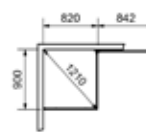

Langfoss Suihkukulma Kiinteä 230 cm

- Toimitus sisältää helposti lasiin kiinnitettävän hyllyn, verhotangon (max 105 cm), lattia- ja seinäprofiiliin, jossa säätövara 20 mm sekä avattavan oven.
- Korkeus: 230 cm (231 cm lisävarusteena tulevan verhokiskon yläreunasta).
- Kynnyksetön - sopii liikuntarajoitteisille.
- Karkaistua turvalasia 6 mm.
- Oviaukko: 74-84 cm.
- Seinäprofiili ei mahdollista putkien läpivientejä.
- Itsestään sulkeutuvat saranat.
- Jokaisen oven mukana tulee 4 kpl levennyskappaleita, joiden avulla seinää voidaan säätää max 8 mm.
- Oven nolla-asento säädettävissä portaattomasti. Ruuvit ovat tyylikkäästi piilossa.
- Lisävarusteena profiili putkien läpiviennille, verhokisko ja verho, jossa useita värvaihtoehtoja.
- Lasiin asennettava hylly henkii samaa ilmettä.

1. Valitse suihkutilaratkaisu

* Kiinteän suihkuseinän pituus

Langfoss -suihkukulma ilman hyllyä	80×82*			80×92*			90×82*			90×92*		
	Tilnro	LVI	Hinta	Tilnro	LVI	Hinta	Tilnro	LVI	Hinta	Tilnro	LVI	Hinta
	Korkeus: 230 cm Oviaukko: 74 cm.			Korkeus: 230 cm. Oviaukko: 74 cm.			Korkeus: 230 cm. Oviaukko: 84 cm.			Korkeus: 230 cm. Oviaukko: 84 cm.		
Alu matta												
Kristallilasi	62882303		2 609,-	62892303		2 609,-	62982303		2 609,-	62992303		2 609,-
Pronssilasi	60882303		2 609,-	60892303		2 609,-	60982303		2 609,-	60992303		2 609,-
Savulasi	64882303		2 609,-	64892303		2 609,-	64982303		2 609,-	64992303		2 609,-
Musta matta												
Kristallilasi	62882302		2 615,-	62892302		2 615,-	62982302		2 615,-	62992302		2 615,-
Pronssilasi	60882302		2 615,-	60892302		2 615,-	60982302		2 615,-	60992302		2 615,-
Savulasi	64882302		2 615,-	64892302		2 615,-	64982302		2 615,-	64992302		2 615,-