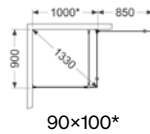

180° Suihkukulma 1 ovi & kiinteä lasi

- Koostuu avattavasta ovesta sekä kiinteästä lasista sis. seinätuki ja lattiakiinnike.
- Kynnyksetön - sopii liikuntarajoitteisille.
- Karkaistua turvalasia 8 mm.
- Itsestään sulkeutuvat saranat.
- Jokaisen oven mukana tulee 4 kpl levennyskappaleita, joiden avulla seinää voidaan säätää max 8 mm.
- Oven nolla-asento säädettävissä portaattomasti. Ruuvit ovat tyylikkäästi piilossa.
- Korkeus 200 cm (201 cm tangon yläreunasta).
- Oviaukko 75-95 cm.
- Sisältää magneettitilistat

* Kiinteän suihkuseinän pituus

180° Suihkukulma 1 ovi & kiinteä lasi	90×100*			90*×100			100×100			Mitta- tilauksena	
	Korkeus: 200 cm (201 cm tangon yläreunasta). Oviaukko: 85 cm.			Korkeus: 200 cm (201 cm tangon yläreunasta). Oviaukko: 95 cm.			Korkeus: 200 cm (201 cm tangon yläreunasta). Oviaukko: 95 cm.				
Saranat/Lasi	Tilnro	LVI	Hinta	Tilnro	LVI	Hinta	Tilnro	LVI	Hinta	Tilnro	Hinta
Kromi											
Kirkas lasi	654791		1 873,-	654719		1 873,-	654711		1 873,-	180-11-1	2 490,-
Pronssilasi	654991		2 183,-	654919		2 183,-	654911		2 183,-	180-11-5	2 990,-
Savulasi	654891		2 183,-	654819		2 183,-	654811		2 183,-	180-11-4	2 990,-
Lyijynmusta											
Kirkas lasi	624791		1 935,-	624719		1 935,-	624711		1 935,-	180-11-1	2 490,-
Pronssilasi	624991		2 245,-	624919		2 245,-	624911		2 245,-	180-11-5	2 990,-
Savulasi	624891		2 245,-	624819		2 245,-	624811		2 245,-	180-11-4	2 990,-
Musta matta											
Kirkas lasi	684791		1 873,-	684719		1 873,-	684711		1 873,-	180-11-1	2 490,-
Pronssilasi	684991		2 183,-	684919		2 183,-	684911		2 183,-	180-11-5	2 990,-
Savulasi	684891		2 183,-	684819		2 183,-	684811		2 183,-	180-11-4	2 990,-

Front Suihkuhylly

Alumiinihylly voidaan sijoittaa suihkutilan sisä- tai ulkopuolelle. Liimattavissa. Liimasetti (sis. kiinnitystarvikkeet) saatavilla lisävarusteena. K:10 S:9

Seinähyllä