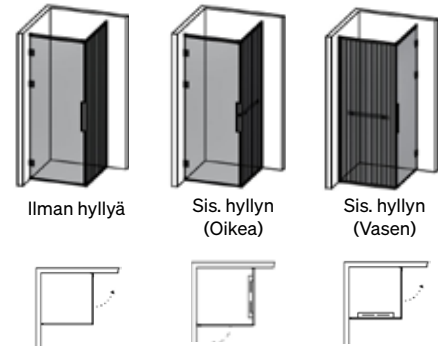

Langfoss-suihkukulma 230 (yhdistelmä), aaltolasi

- Toimitus sisältää helposti lasiin kiinnitettävän hyllyn, verhotangon (max 105 cm), lattia- ja seinäprofiiliin, jossa säätövara 20 mm sekä avattavan oven.
- Korkeus: 230 cm (231 cm lisävarusteena tulevan verhokiskon yläreunasta).
- Kynnyksetön - sopii liikuntarajoitteisille.
- Karkaistua turvalasia 5/6 mm.
- Oviaukko: 74-84 cm.
- Seinäprofiili ei mahdollista putkien läpivientejä.
- Itsestään sulkeutuvat saranat.
- Jokaisen oven mukana tulee 4 kpl levennyskappaleita, joiden avulla seinää voidaan säätää max 8 mm.
- Oven nolla-asento säädettävissä portaattomasti. Ruuvit ovat tyylikkäästi piilossa.
- Lisävarusteena profiili putkien läpiviennille, verhokisko ja verho, jossa useita väri vaihtoehtoja.
- Lasiin asennettava hylly henkii samaa ilmettä.

* Kiinteän suihkuseinän pituus

1. Valitse suihkutilaratkaisu

Langfoss -suihkukulma ilman hyllyä	80×82*			80×92*			90×82*			90×92*		
	Korkeus: 230 cm Oviaukko: 74 cm.			Korkeus: 230 cm. Oviaukko: 74 cm.			Korkeus: 230 cm. Oviaukko: 84 cm.			Korkeus: 230 cm. Oviaukko: 84 cm.		
Saranat/Lasi	Tilnro	LVI	Hinta	Tilnro	LVI	Hinta	Tilnro	LVI	Hinta	Tilnro	LVI	Hinta
Alu matta												
Aaltolasi	68882303		2 713,-	68892303		2 713,-	68982303		2 713,-	68992303		2 713,-
Musta matta												
Aaltolasi	68882302		2 719,-	68892302		2 719,-	68982302		2 719,-	68992302		2 719,-
Langfoss-suihkukulma hyllyllä, oikea												
Alu matta												
Aaltolasi	68882313-H		2 811,-	68892313-H		2 811,-	68982313-H		2 811,-	68992313-H		2 811,-
Musta matta												
Aaltolasi	68882312-H		2 817,-	68892312-H		2 817,-	68982312-H		2 817,-	68992312-H		2 817,-
Langfoss-suihkukulma hyllyllä, vasen												
Alu matta												
Aaltolasi	68882313-V		2 811,-	68892313-V		2 811,-	68982313-V		2 811,-	68992313-V		2 811,-
Musta matta												
Aaltolasi	68882312-V		2 817,-	68892312-V		2 817,-	68982312-V		2 817,-	68992312-V		2 817,-

2. Valitse verho

VERHOKISKO

Leveys:	Väri	Tilnro	LVI	Hinta
80	Alu matta	683		119,-
	Musta matta	682		119,-
90	Alu matta	693		119,-
	Musta matta	692		119,-

Verho*

Korkeus:	Väri	Tilnro	LVI	Hinta
230	Luonnonvalkoinen	69231		455,-
	Graniitinharmaa	69232		455,-
	Hiilenharmaa	69233		455,-

*Lisää väri vaihtoehtoja sivustolta svedbergs.fi.

Levennysprofiili putkien läpiviennille

Korkeus:	Väri	Tilnro	LVI	Hinta
230	Alu matta	63233		96,-
	Musta matta	63232		96,-