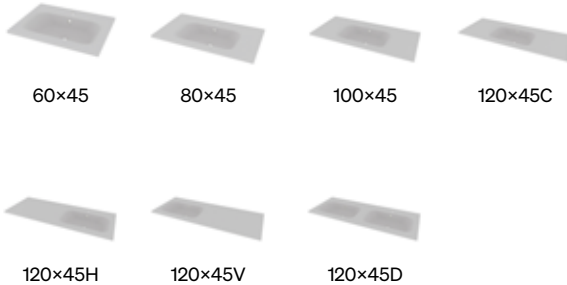

Floen

Posliini
K: 1,5
S: 46
Sopii kalustesarjaan
Epos.

Leveys	Sijoittelu	Väri	Tilnro	LVI	Hinta
60	Keskitetty	Valkoinen	5360		547,-
80	Keskitetty	Valkoinen	5380		655,-

Sel

Mineraalikomposiitti
K: 2
S: 46
Sopii yhteen 45 cm syvien Poem-
kalusteiden kanssa.