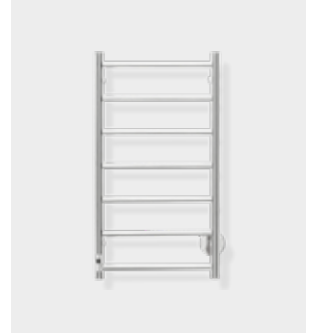

Diana Sähköpyyhekuivain
Materiaali: Ruostumaton teräs
Väri: Kiillotettu ruostumaton teräs, musta matta