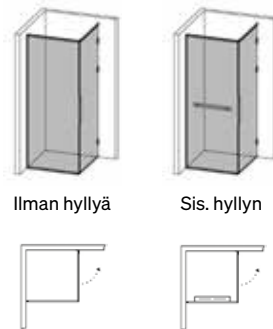

Langfoss Suihkukulma Kiinteä 230 cm

- Toimitus sisältää helposti lasiin kiinnitettävän hyllyn, verhotangon (max 105 cm), lattia- ja seinäprofiiliin, jossa säätövara 20 mm sekä avattavan oven.
- Korkeus: 230 cm (231 cm lisävarusteena tulevan verhokiskon yläreunasta).
- Kynnyksetön - sopii liikuntarajoitteisille.
- Karkaistua turvalasia 6 mm.
- Oviaukko: 74-84 cm.
- Seinäprofiili ei mahdollista putkien läpivientejä.
- Itsestään sulkeutuvat saranat.
- Jokaisen oven mukana tulee 4 kpl levennyskappaleita, joiden avulla seinää voidaan säätää max 8 mm.
- Oven nolla-asento säädettävissä portaattomasti. Ruuvit ovat tyylikkäästi piilossa.
- Lisävarusteena profiili putkien läpiviennille, verhokisko ja verho, jossa useita värvaihtoehtoja.
- Lasiin asennettava hylly henkii samaa ilmettä.

Ilman hyllyä

Sis. hyllyn

1. Valitse suihkutilaratkaisu

* Kiinteän suihkuseinän pituus

Langfoss -suihkukulma ilman hyllyä	80×82*			80×92*			90×82*			90×92*		
	Tilnro	LVI	Hinta	Tilnro	LVI	Hinta	Tilnro	LVI	Hinta	Tilnro	LVI	Hinta
	Korkeus: 230 cm Oviaukko: 74 cm.			Korkeus: 230 cm. Oviaukko: 74 cm.			Korkeus: 230 cm. Oviaukko: 84 cm.			Korkeus: 230 cm. Oviaukko: 84 cm.		
Alu matta												
Kristallilasi	62882303		2 609,-	62892303		2 609,-	62982303		2 609,-	62992303		2 609,-
Pronssilasi	60882303		2 609,-	60892303		2 609,-	60982303		2 609,-	60992303		2 609,-
Savulasi	64882303		2 609,-	64892303		2 609,-	64982303		2 609,-	64992303		2 609,-
Musta matta												
Kristallilasi	62882302		2 615,-	62892302		2 615,-	62982302		2 615,-	62992302		2 615,-
Pronssilasi	60882302		2 615,-	60892302		2 615,-	60982302		2 615,-	60992302		2 615,-
Savulasi	64882302		2 615,-	64892302		2 615,-	64982302		2 615,-	64992302		2 615,-

Langfoss -suihkukulma hyllyllä	80×82*			80×92*			90×82*			90×92*		
	Tilnro	LVI	Hinta	Tilnro	LVI	Hinta	Tilnro	LVI	Hinta	Tilnro	LVI	Hinta
	Korkeus: 230 cm Oviaukko: 74 cm.			Korkeus: 230 cm. Oviaukko: 74 cm.			Korkeus: 230 cm. Oviaukko: 84 cm.			Korkeus: 230 cm. Oviaukko: 84 cm.		
Alu matta												
Kristallilasi	62882313		2 712,-	62892313		2 712,-	62982313		2 712,-	62992313		2 712,-
Pronssilasi	60882313		2 712,-	60892313		2 712,-	60982313		2 712,-	60992313		2 712,-
Savulasi	64882313		2 712,-	64892313		2 712,-	64982313		2 712,-	64992313		2 712,-
Musta matta												
Kristallilasi	62882312		2 718,-	62892312		2 718,-	62982312		2 718,-	62992312		2 718,-
Pronssilasi	60882312		2 718,-	60892312		2 718,-	60982312		2 718,-	60992312		2 718,-
Savulasi	64882312		2 718,-	64892312		2 718,-	64982312		2 718,-	64992312		2 718,-

Front Suihkuhylly

Alumiinihylly voidaan sijoittaa suihkutilan sisä- tai ulkopuolelle. Liimattavissa. Liimasetti (sis. kiinnitystarvikkeet) saatavilla lisävarusteena. K:10 S:9

Seinähylly

Alumiinihylly voidaan sijoittaa suihkutilan sisä- tai ulkopuolelle. Liimattavissa. Liimasetti saatavilla lisävarusteena. K:7,5 S:8,5

Suihkutilan säilytysratkaisu	70			80			32,5			65			
	Väri	Tilnro	LVI	Hinta	Tilnro	LVI	Hinta	Tilnro	LVI	Hinta	Tilnro	LVI	Hinta
Alu matta		6571		231,-	6581		248,-	6330		78,-	6660		91,-
Kiiltävä lyijynmusta		6573		231,-	6583		248,-	6329		78,-	6659		91,-
Musta matta		6572		231,-	6582		248,-	6325		78,-	6651		91,-
Valk matta		6570		231,-	6580		248,-	6324		78,-	6650		91,-
Lisävarusteet													
Liimasetti		97058		36,-	97058		36,-	97043		19,-	97043		19,-