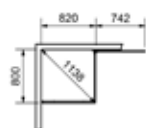

Langfoss -suihkukulma hyllyllä	80×82*			80×92*			90×82*			90×92*		
	Tilnro	LVI	Hinta	Tilnro	LVI	Hinta	Tilnro	LVI	Hinta	Tilnro	LVI	Hinta
Alu matta												
Kristallilasi	62882013		2 318,-	62892013		2 318,-	62982013		2 309,-	62992013		2 309,-
Pronssilasi	60882013		2 318,-	60892013		2 318,-	60982013		2 309,-	60992013		2 309,-
Savulasi	64882013		2 318,-	64892013		2 318,-	64982013		2 318,-	64992013		2 318,-
Lyijynmusta												
Kristallilasi	62882015		2 728,-	62892015		2 728,-	62982015		2 728,-	62992015		2 728,-
Pronssilasi	60882015		2 728,-	60892015		2 728,-	60982015		2 728,-	60992015		2 728,-
Savulasi	64882015		2 728,-	64892015		2 728,-	64982015		2 728,-	64992015		2 728,-
Musta matta												
Kristallilasi	62882012		2 322,-	62892012		2 322,-	62982012		2 322,-	62992012		2 322,-
Pronssilasi	60882012		2 322,-	60892012		2 322,-	60982012		2 322,-	60992012		2 322,-
Savulasi	64882012		2 322,-	64892012		2 322,-	64982012		2 322,-	64992012		2 322,-

80×82*