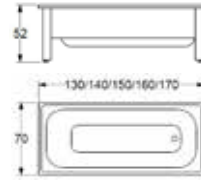

Emaliammeet

Materiaali: Emali

Sijoittelu: Kulma

Syvyys: 36 cm

Paksuus: 1,5 mm

Sis. jalusta ja yksi kiinteä etulevy ja kaksi kiinteää päätylevyä, poistoputkisarjan ja tulpan. Viemäröintisarja sisältyy.

Ammesuihkuseinät ostettavissa erikseen.

Emaliammeet	L: 130 K: 52: S: 70 Kylpyvesimäärä: 150 l sis. kylpijän.			L: 140 K: 52: S: 70 Kylpyvesimäärä: 160 l sis. kylpijän.			L: 150 K: 52: S: 70 Kylpyvesimäärä: 170 l sis. kylpijän.			
	Toiminto	Tilnro	LVI	Hinta	Tilnro	LVI	Hinta	Tilnro	LVI	Hinta
Valkoinen										
Emaliammeet	1203	5846361	872,-	1204	5846362	872,-	1205	5846363	872,-	
Lisäetulevy	12103		108,-	12104		108,-	12105		108,-	
Lisäpäätylevy	12108		97,-	12108		97,-	12108		97,-	
Musta										
Emaliammeet	1231		872,-	1241		872,-	1251		872,-	
Lisäetulevy	12113		108,-	12114		108,-	12115		108,-	
Lisäpäätylevy	12118		97,-	12118		97,-	12118		97,-	
Grafiitinharmaa/Sand/Salvia										
Emaliammeet	1203-RAL		985,-	1204-RAL		985,-	1205-RAL		985,-	
Lisäetulevy	12103-RAL		128,-	12104-RAL		128,-	12105-RAL		128,-	
Lisäpäätylevy	12108-RAL		115,-	12108-RAL		115,-	12108-RAL		115,-	
Lisävarusteet Viemäröintisarja EasyClean										
EasyClean, Kromi	1225		78,-	1225		78,-	1225		78,-	

Emaliammeet	L: 160 K: 52: S: 70 Kylpyvesimäärä: 180 l sis. kylpijän.			L: 170 K: 52: S: 70 Kylpyvesimäärä: 190 l sis. kylpijän.			
	Toiminto	Tilnro	LVI	Hinta	Tilnro	LVI	Hinta
Valkoinen							
Emaliammeet	1200	5846364	872,-	1272	5846371	872,-	
Lisäetulevy	12106		108,-	12107		108,-	
Lisäpäätylevy	12108		97,-	12108		97,-	
Musta							
Emaliammeet	1260		872,-	1273		872,-	
Lisäetulevy	12116		108,-	12117		108,-	
Lisäpäätylevy	12118		97,-	12118		97,-	
Grafiitinharmaa/Sand/Salvia							
Emaliammeet	1200-RAL		985,-	1272-RAL		985,-	
Lisäetulevy	12106-RAL		128,-	12107-RAL		128,-	
Lisäpäätylevy	12108-RAL		115,-	12108-RAL		115,-	
Lisävarusteet Viemäröintisarja EasyClean							
EasyClean, Kromi	1225		78,-	1225		78,-	

Istuma-amme

Materiaali: Emali

Sijoittelu: Kulma

Paksuus: 1,5 mm

L: 105 K: 52 S: 70

Sis. jalusta ja yksi kiinteä etulevy ja kaksi kiinteää päätylevyä, poistoputkisarjan ja tulpan. Viemäröintisarja sisältyy.