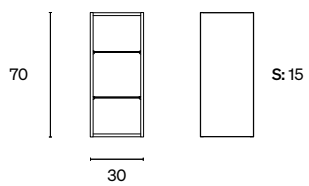

Korkea kaappi

Seinäkaappi