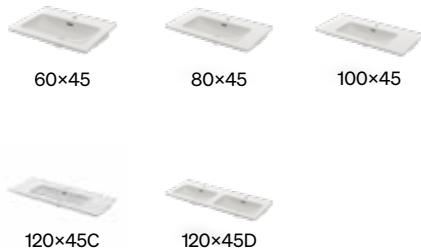

Hav 45

Posliini
K: 1,7
S: 47
Sopii yhteen 45 cm
syvien Poem-kalusteiden
kanssa.