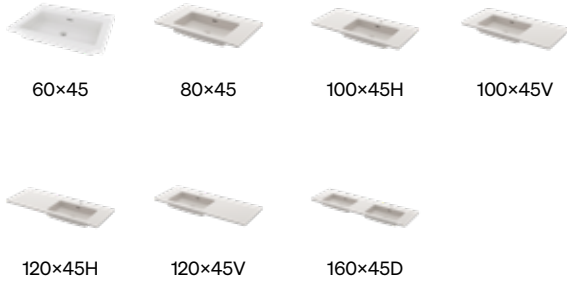

Ise

Mineraalikomposiitti
K: 1,3
S: 46
Sopii kalustesarjaan
Epos.

Leveys	Sijoittelu	Väri	Tilnro	LVI	Hinta
60	Keskitetty	Valk matta	5060		547,-
	Keskitetty	Musta	5061		655,-
80	Keskitetty	Valk matta	5080		654,-
	Keskitetty	Musta	5180		710,-
100	Oikea	Valk matta	5100-H		850,-
	Vasen	Valk matta	5100-V		850,-
	Oikea	Musta	5101-H		891,-
	Vasen	Musta	5101-V		891,-
120	Oikea	Valk matta	5120-H		1 040,-
	Vasen	Valk matta	5120-V		1 040,-
	Oikea	Musta	5121-H		1 064,-
	Vasen	Musta	5121-V		1 064,-
160	Kaksois	Valk matta	5160-D		1 173,-
	Kaksois	Musta	5161-D		1 186,-

Floen

Posliini
K: 1,5
S: 46
Sopii kalustesarjaan
Epos.

Leveys	Sijoittelu	Väri	Tilnro	LVI	Hinta
60	Keskitetty	Valkoinen	5360		547,-
80	Keskitetty	Valkoinen	5380		655,-