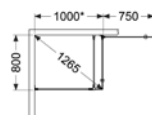

* Kiinteän suihkuseinän pituus

180° Suihkukulma 1 ovi & kiinteä lasi	80×100*			80×100			90×90			Mitta-tilauksena	
	Korkeus: 200 cm (201 cm tangon yläreunasta). Oviaukko: 75 cm.			Korkeus: 200 cm (201 cm tangon yläreunasta). Oviaukko: 95 cm.			Korkeus: 200 cm (201 cm tangon yläreunasta). Oviaukko: 85 cm.				
Saranat/Lasi	Tilnro	LVI	Hinta	Tilnro	LVI	Hinta	Tilnro	LVI	Hinta	Tilnro	Hinta
Kromi											
Kirkas lasi	654781		1 873,-	654718		1 873,-	654799		1 873,-	180-11-1	2 490,-
Pronssilasi	654981		2 183,-	654918		2 183,-	654999		2 183,-	180-11-5	2 990,-
Savulasi	654881		2 183,-	654818		2 183,-	654899		2 183,-	180-11-4	2 990,-
Lyijynmusta											
Kirkas lasi	624781		1 935,-	624718		1 935,-	624799		1 935,-	180-11-1	2 490,-
Pronssilasi	624981		2 245,-	624918		2 245,-	624999		2 245,-	180-11-5	2 990,-
Savulasi	624881		2 245,-	624818		2 245,-	624899		2 245,-	180-11-4	2 990,-
Musta matta											
Kirkas lasi	684781		1 873,-	684718		1 873,-	684799		1 873,-	180-11-1	2 490,-
Pronssilasi	684981		2 183,-	684918		2 183,-	684999		2 183,-	180-11-5	2 990,-
Savulasi	684881		2 183,-	684818		2 183,-	684899		2 183,-	180-11-4	2 990,-
Ruutukuviointi	-	-	-	-	-	-	694799		2 005,-	-	-

80×100*