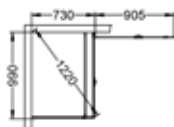

90×73*

90×83*

90×93*

* Kiinteän suihkuseinän pituus

Skoga Taitesuihkuseinä kiinteä seinä/ovi	100×73*			100×83*			100×93*			Skoga-säilytysratkaisu		
	Tilnro	LVI	Hinta	Tilnro	LVI	Hinta	Tilnro	LVI	Hinta	Tilnro	LVI	Hinta
Saranat/Lasi												
Alu matta												
Kirkas lasi	61707317		1 254,-	61707318		1 254,-	61707319		1 254,-	6601		240,-
Alum kiiltävä												
Kirkas lasi	61707417		1 254,-	61707418		1 254,-	61707419		1 254,-	6600		240,-
Musta matta												
Kirkas lasi	61707217		1 254,-	61707218		1 254,-	61707219 ¹		1 254,-	6602		240,-