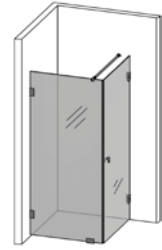

180° Suihkukulma 1 ovi & kiinteä lasi

- Koostuu avattavasta ovesta sekä kiinteästä lasista sis. seinätuki ja lattiakiinnike.
- Kynnyksetön - sopii liikuntarajoitteisille.
- Karkaistua turvalasia 8 mm.
- Itsestään sulkeutuvat saranat.
- Jokaisen oven mukana tulee 4 kpl levennyskappaleita, joiden avulla seinää voidaan säätää max 8 mm.
- Oven nolla-asento säädettävissä portaattomasti. Ruuvit ovat tyylikkäästi piilossa.
- Korkeus 200 cm (201 cm tangon yläreunasta).
- Oviaukko 75-95 cm.
- Sisältää magneettitilistat

* Kiinteän suihkuseinän pituus

180° Suihkukulma 1 ovi & kiinteä lasi	90×100*			90*×100			100×100			Mitta- tilauksena	
	Korkeus: 200 cm (201 cm tangon yläreunasta). Oviaukko: 85 cm.			Korkeus: 200 cm (201 cm tangon yläreunasta). Oviaukko: 95 cm.			Korkeus: 200 cm (201 cm tangon yläreunasta). Oviaukko: 95 cm.				
Saranat/Lasi	Tilnro	LVI	Hinta	Tilnro	LVI	Hinta	Tilnro	LVI	Hinta	Tilnro	Hinta
Kromi											
Kirkas lasi	654791		1 873,-	654719		1 873,-	654711		1 873,-	180-11-1	2 490,-
Pronssilasi	654991		2 183,-	654919		2 183,-	654911		2 183,-	180-11-5	2 990,-
Savulasi	654891		2 183,-	654819		2 183,-	654811		2 183,-	180-11-4	2 990,-
Lyijynmusta											
Kirkas lasi	624791		1 935,-	624719		1 935,-	624711		1 935,-	180-11-1	2 490,-
Pronssilasi	624991		2 245,-	624919		2 245,-	624911		2 245,-	180-11-5	2 990,-
Savulasi	624891		2 245,-	624819		2 245,-	624811		2 245,-	180-11-4	2 990,-
Musta matta											
Kirkas lasi	684791		1 873,-	684719		1 873,-	684711		1 873,-	180-11-1	2 490,-
Pronssilasi	684991		2 183,-	684919		2 183,-	684911		2 183,-	180-11-5	2 990,-
Savulasi	684891		2 183,-	684819		2 183,-	684811		2 183,-	180-11-4	2 990,-