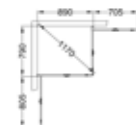

Skoga Taitesuihkuseinä kulma

- Koostuu kahdesta avattavasta taiteovesta, läpinäkyvä tiivistelista lattiaa vasten.
- Ovet voidaan kääntää ulos/sisäänpäin seinää vasten kun suihkua ei käytetä, mikä vapauttaa lattiatilaa.
- Kynnyksetön - sopii liikuntarajoitteisille.
- Karkaistua turvalasia 6 mm.
- Seinäprofiilit mahdollistavat putkien läpiviennit 30 mm seinästä.
- Voidaan täydentää 3 tai 5 cm:n levennysprofileilla.
- Korkeus: 198 cm.
- Oviaukko: 85-127 cm.
- Sis. rengasvetimen (muut vetimet saatavilla lisävarusteena).
- Sisältää magneettiliistat

Skoga Taitesuihkuseinä kulma	70×70			70×80			70×90			Skoga-säilytysratkaisu		
	Tilnro	LVI	Hinta	Tilnro	LVI	Hinta	Tilnro	LVI	Hinta	Tilnro	LVI	Hinta
Alu matta												
Kirkas lasi	61607377		1 130,-	61607378		1 130,-	61607379		1 130,-	6601		240,-
Puoliuurrettu	61609377		1 194,-	61609378		1 194,-	61609379		1 194,-	6601		240,-
Alum kiiltävä												
Kirkas lasi	61607477		1 130,-	61607478		1 130,-	61607479		1 130,-	6600		240,-
Puoliuurrettu	61609477		1 194,-	61609478		1 194,-	61609479		1 194,-	6600		240,-
Musta matta												
Kirkas lasi	61607277		1 130,-	61607278		1 130,-	61607279		1 130,-	6602		240,-
Puoliuurrettu	61609277		1 194,-	61609278		1 194,-	61609279		1 194,-	6602		240,-