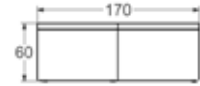

Torne

Materiaali: Akryyli

Sijoittelu: Kulma

Syvyys: 42 cm

Pitkän sivun etulevy ja poistoputkisarja sisältyvät toimitukseen.

Täydennä kylpyammeetta päätylevyllä ja suihkuseinällä.

Torne Suihkuamme		L: 150 K: 60: S: 85/70 Paino: 42 kg Kylpyvesimäärä: 180 l sis. kylpijän.			L: 160 K: 60: S: 85/70 Paino: 42 kg Kylpyvesimäärä: 210 l sis. kylpijän.			L: 170 K: 60: S: 85/70 Paino: 43 kg Kylpyvesimäärä: 230 l sis. kylpijän.		
Sijoittelu	Lisävarusteet	Tilnro	LVI	Hinta	Tilnro	LVI	Hinta	Tilnro	LVI	Hinta
Vasen	Vakiovalikoma	Z150V		1 842,-	Z1600V		1 842,-	Z1700V		1 842,-
Vasen	Sis. päätylevyn	Z150VG		2 004,-	Z1600VG		2 004,-	Z1700VG		2 004,-
Oikea	Vakiovalikoma	Z150H		1 842,-	Z1600H		1 842,-	Z1700H		1 842,-
Oikea	Sis. päätylevyn	Z150HG		2 004,-	Z1600HG		2 004,-	Z1700HG		2 004,-
Lisävarusteet Viemäröntisarja EasyClean										
EasyClean, Kromi		1225		78,-	1225		78,-	1225		78,-

Kalix

Materiaali: Akryyli

Sijoittelu: Kulma

Syvyys: 42 cm

Pitkän sivun etulevy ja poistoputkisarja sisältyvät toimitukseen.

Täydennä kylpyammeetta päätylevyllä, ja suihkuseinällä.