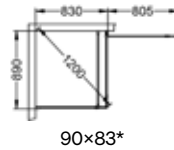

Skoga Suihkukulma kiinteä seinä/ovi

- Koostuu kiinteästä jakoseinästä ja suihkuverhotangosta (max 105 cm), lattiakiinnikkeellä ja läpinäkyvällä tiivistelillä lattiaa vasten, sekä avattavasta taiteovesta läpinäkyvällä tiivistelillä lattiaa vasten.
- Kynnyksetön - sopii liikuntarajoitteisille.
- Karkaistua turvalasia 6 mm.
- Seinäprofiilit mahdollistavat putkien läpiviennit 30 mm seinästä.
- Voidaan täydentää 3 tai 5 cm:n levennysprofiileilla.
- Korkeus: 198 cm (201 cm tangon yläreunasta).
- Oviaukko: 60-90 cm.
- Sis. rengasvetimen (muut vetimet saatavilla lisävarusteena).
- Sisältää magneettiliistat

* Kiinteän suihkuseinän pituus

Skoga Suihkukulma kiinteä seinä/ovi	90×73*			90×83*			90×93*			Skoga-säilytysratkaisu		
	Tilnro	LVI	Hinta	Tilnro	LVI	Hinta	Tilnro	LVI	Hinta	Tilnro	LVI	Hinta
Saranat/Lasi												
Alu matta												
Kirkas lasi	62007397		1 187,-	62007398		1 187,-	62007399		1 187,-	6601		240,-
Savulasi	62011397		1 286,-	62011398		1 286,-	62011399		1 286,-	6601		240,-
Huurrelasi	62008397		1 286,-	62008398		1 286,-	62008399		1 286,-	6601		240,-
Alum kiiltävä												
Kirkas lasi	62007497		1 187,-	62007498		1 187,-	62007499		1 187,-	6600		240,-
Savulasi	62011497		1 286,-	62011498		1 286,-	62011499		1 286,-	6600		240,-
Huurrelasi	62008497		1 286,-	62008498		1 286,-	62008499		1 286,-	6600		240,-
Musta matta												
Kirkas lasi	62007297		1 187,-	62007298		1 187,-	62007299		1 187,-	6602		240,-
Savulasi	62011297		1 286,-	62011298		1 286,-	62011299		1 286,-	6602		240,-
Huurrelasi	62008297		1 286,-	62008298		1 286,-	62008299		1 286,-	6602		240,-

90×83*

* Kiinteän suihkuseinän pituus