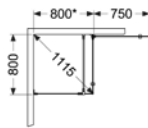

180° Ruutukuviolasia ei saa erikoismittaisena.

*Kiinteän suihkuseinän pituus

180° Suihkukulma 1 ovi & kiinteä lasi	80×80			80×90*			80×90			Mitta-tilauksena	
	Korkeus: 200 cm (201 cm tangon yläreunasta). Oviaukko: 75 cm.			Korkeus: 200 cm (201 cm tangon yläreunasta). Oviaukko: 75 cm.			Korkeus: 200 cm (201 cm tangon yläreunasta). Oviaukko: 85 cm.				
Saranat/Lasi	Tilnro	LVI	Hinta	Tilnro	LVI	Hinta	Tilnro	LVI	Hinta	Tilnro	Hinta
Kromi											
Kirkas lasi	654788		1 873,-	654789		1 873,-	654798		1 873,-	180-11-1	2 490,-
Pronssilasi	654988		2 183,-	654989		2 183,-	654998		2 183,-	180-11-5	2 990,-
Savulasi	654888		2 183,-	654889		2 183,-	654898		2 183,-	180-11-4	2 990,-
Lyijynmusta											
Kirkas lasi	624788		1 935,-	624789		1 935,-	624798		1 935,-	180-11-1	2 490,-
Pronssilasi	624988		2 245,-	624989		2 245,-	624998		2 245,-	180-11-5	2 990,-
Savulasi	624888		2 245,-	624889		2 245,-	624898		2 245,-	180-11-4	2 990,-
Musta matta											
Kirkas lasi	684788		1 873,-	684789		1 873,-	684798		1 873,-	180-11-1	2 490,-
Pronssilasi	684988		2 183,-	684989		2 183,-	684998		2 183,-	180-11-5	2 990,-
Savulasi	684888		2 183,-	684889		2 183,-	684898		2 183,-	180-11-4	2 990,-
Ruutukuviointi	694788		2 005,-	694789		2 005,-	694798		2 005,-	-	-

80×80