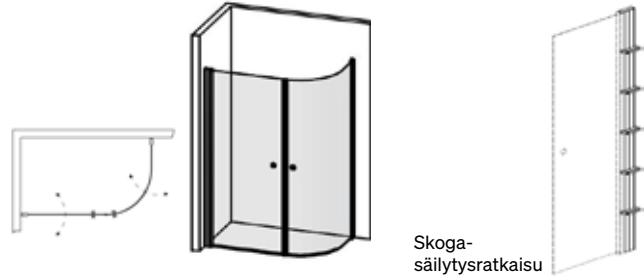

Skoga Suihkukulma pyöreä/suora

- Koostuu kahdesta avattavasta ovesta, joiden alareunassa on laahustiiviste.
- Karkaistua turvalasia 6 mm.
- Seinäprofiilit mahdollistavat putkien läpiviennit 30 mm seinästä.
- Suihkuseinät voidaan täydentää 3 tai 5 cm:n levennysprofileilla.
- Kaikki mitat voidaan kääntää peilikuvaksi suihkuseinän oikea- tai vasenkätistä asennusta varten.
- Korkeus: 198 cm.
- Oviaukko: 130-156 cm.
- Sis. rengasvetimen (muut vetimet saatavilla lisävarusteena).
- Sisältää magneettillistat

Skoga-säilytysratkaisu

Saranat/Lasi	80×117			80×127			80×137			Skoga-säilytysratkaisu		
	Tilnro	LVI	Hinta	Tilnro	LVI	Hinta	Tilnro	LVI	Hinta	Tilnro	LVI	Hinta
Alu matta												
Kirkas lasi	60807387		1 408,-	60807388		1 408,-	60807389		1 408,-	6601		240,-
Alum kiiltävä												
Kirkas lasi	60807487		1 408,-	60807488		1 408,-	60807489		1 408,-	6600		240,-
Musta matta												
Kirkas lasi	60807287		1 408,-	60807288		1 408,-	60807289		1 408,-	6602		240,-

Saranat/Lasi	80×147			Skoga-säilytysratkaisu		
	Tilnro	LVI	Hinta	Tilnro	LVI	Hinta
Alu matta						
Kirkas lasi	60807381		1 408,-	6601		240,-
Alum kiiltävä						
Kirkas lasi	60807481		1 408,-	6600		240,-
Musta matta						
Kirkas lasi	60807281		1 408,-	6602		240,-

Skoga Suihkukulma pyöreä

- Koostuu kahdesta avattavasta ovesta, joiden alareunassa on laahustiiviste.
- Voidaan sijoittaa kulmaan epäsymmetrisesti tai symmetrisesti tai jopa keskelle seinää.
- Kun suihkua ei käytetä, ovet voidaan kääntää sisäänpäin, mikä vapauttaa lattiatilaa.
- Kynnyksetön - sopii liikuntarajoitteisille.
- Karkaistua turvalasia 6 mm.
- Seinäprofiilit mahdollistavat putkien läpiviennit 30 mm seinästä.
- Suihkuseinät voidaan täydentää 3 tai 5 cm:n levennysprofileilla.
- Korkeus: 198 cm.
- Sis. rengasvetimen (muut vetimet saatavilla lisävarusteena).

Saranat/Lasi	90×67			95×80		
	Tilnro	LVI	Hinta	Tilnro	LVI	Hinta
Alu matta						
Kirkas lasi	61307379		1 606,-	61307381		1 606,-
Alum kiiltävä						
Kirkas lasi	61307479		1 606,-	61307481		1 606,-
Musta matta						
Kirkas lasi	61307279		1 606,-	61307281		1 606,-