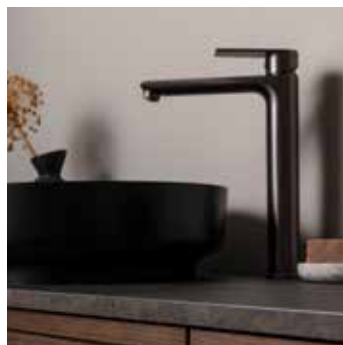

LATTIAVALAISTUS

Lisävarusteena saatavana lattiavalaistus luo kylpyhuoneeseen ylellisen ja pehmeän tunnelman. Valaisin asennetaan kylpyhuonekalusteen alapuolelle.

TUPLAPISTORASIA

Pistorasia saatavilla lisävarusteena Poem-allaskaapin alempaan laatikkoon.