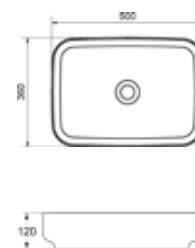

Myre Suorakaide

50x36 Posliini.
L: 50 K: 12 S:36

Väri	Tilnro	LVI	Hinta
Valkoinen	5353		390,-
Latte	5354		526,-
Mokka	5355		526,-
Antrasiitti	5356		526,-