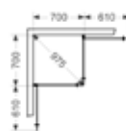

Skoga Suihkukulma suora	70×70			70×80			70×90			Skoga-säilytysratkaisu		
	Tilnro	LVI	Hinta	Tilnro	LVI	Hinta	Tilnro	LVI	Hinta	Tilnro	LVI	Hinta
Alu matta												
Kirkas lasi	63507377		989,-	63507378		989,-	63507379		989,-	6601		240,-
Savulasi	63511377		1 087,-	63511378		1 087,-	63511379		1 087,-	6601		240,-
Huurrelasi	63508377		1 087,-	63508378		1 087,-	63508379		1 087,-	6601		240,-
Alum kiiltävä												
Kirkas lasi	63507477		989,-	63507478		989,-	63507479		989,-	6600		240,-
Savulasi	63511477		1 087,-	63511478		1 087,-	63511479		1 087,-	6600		240,-
Huurrelasi	63508477		1 087,-	63508478		1 087,-	63508479		1 087,-	6600		240,-
Musta matta												
Kirkas lasi	63507277		989,-	63507278		989,-	63507279		989,-	6602		240,-
Savulasi	63511277		1 087,-	63511278		1 087,-	63511279		1 087,-	6602		240,-
Huurrelasi	63508277		1 087,-	63508278		1 087,-	63508279		1 087,-	6602		240,-

70×70