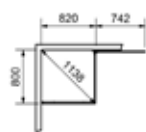

Langfoss Suihkukulma Kiinteä 230 cm

- Toimitus sisältää helposti lasiin kiinnitettävän hyllyn, verhotangon (max 105 cm), lattia- ja seinäprofiiliin, jossa säätövara 20 mm sekä avattavan oven.
- Korkeus: 230 cm (231 cm lisävarusteena tulevan verhokiskon yläreunasta).
- Kynnyksetön - sopii liikuntarajoitteisille.
- Karkaistua turvalasia 6 mm.
- Oviaukko: 74-84 cm.
- Seinäprofiili ei mahdollista putkien läpivientejä.
- Itsestään sulkeutuvat saranat.
- Jokaisen oven mukana tulee 4 kpl levennyskappaleita, joiden avulla seinää voidaan säätää max 8 mm.
- Oven nolla-asento säädettävissä portaattomasti. Ruuvit ovat tyylikkäästi piilossa.
- Lisävarusteena profiili putkien läpiviennille, verhokisko ja verho, jossa useita värvaihtoehtoja.
- Lasiin asennettava hylly henkii samaa ilmettä.

1. Valitse suihkutilaratkaisu

* Kiinteän suihkuseinän pituus

Langfoss -suihkukulma ilman hyllyä	80×82*			80×92*			90×82*			90×92*		
	Tilnro	LVI	Hinta	Tilnro	LVI	Hinta	Tilnro	LVI	Hinta	Tilnro	LVI	Hinta
	Korkeus: 230 cm Oviaukko: 74 cm.			Korkeus: 230 cm. Oviaukko: 74 cm.			Korkeus: 230 cm. Oviaukko: 84 cm.			Korkeus: 230 cm. Oviaukko: 84 cm.		
Alu matta												
Kristallilasi	62882303		2 609,-	62892303		2 609,-	62982303		2 609,-	62992303		2 609,-
Pronssilasi	60882303		2 609,-	60892303		2 609,-	60982303		2 609,-	60992303		2 609,-
Savulasi	64882303		2 609,-	64892303		2 609,-	64982303		2 609,-	64992303		2 609,-
Musta matta												
Kristallilasi	62882302		2 615,-	62892302		2 615,-	62982302		2 615,-	62992302		2 615,-
Pronssilasi	60882302		2 615,-	60892302		2 615,-	60982302		2 615,-	60992302		2 615,-
Savulasi	64882302		2 615,-	64892302		2 615,-	64982302		2 615,-	64992302		2 615,-