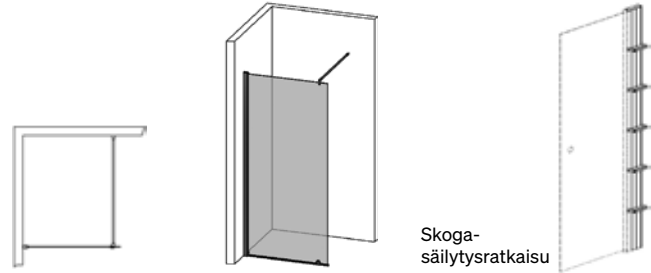

Skoga Suihkuseinä kiinteä

- Suihkuverhotanko (max 105 cm), lattiakiinnike ja läpinäkyvä lattiatiiivistelista sisältävät toimitukseen.
- Karkaistua turvalasia 6 mm.
- Seinäprofiilit mahdollistavat putkien läpiviennit 30 mm seinästä.
- Suihkuseinät voidaan täydentää 3 tai 5 cm:n levennysprofiileilla.
- Korkeus: 198 cm (201 cm ovankant stag).