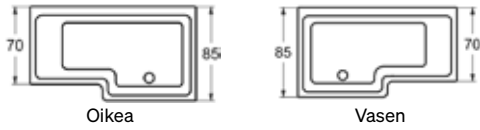

Torne

Materiaali: Akryyli

Sijoittelu: Kulma

Syvyys: 42 cm

Pitkän sivun etulevy ja poistoputkisarja sisältyvät toimitukseen.

Täydennä kylpyammeetta päätylevyllä ja suihkuseinällä.

Torne Suihkuamme		L: 150 K: 60: S: 85/70 Paino: 42 kg Kylpyvesimäärä: 180 l sis. kylpijän.			L: 160 K: 60: S: 85/70 Paino: 42 kg Kylpyvesimäärä: 210 l sis. kylpijän.			L: 170 K: 60: S: 85/70 Paino: 43 kg Kylpyvesimäärä: 230 l sis. kylpijän.		
Sijoittelu	Lisävarusteet	Tilnro	LVI	Hinta	Tilnro	LVI	Hinta	Tilnro	LVI	Hinta
Vasen	Vakiovalikoma	Z150V		1 842,-	Z1600V		1 842,-	Z1700V		1 842,-
Vasen	Sis. päätylevyn	Z150VG		2 004,-	Z1600VG		2 004,-	Z1700VG		2 004,-
Oikea	Vakiovalikoma	Z150H		1 842,-	Z1600H		1 842,-	Z1700H		1 842,-
Oikea	Sis. päätylevyn	Z150HG		2 004,-	Z1600HG		2 004,-	Z1700HG		2 004,-
Lisävarusteet Viemäröntisarja EasyClean										
EasyClean, Kromi		1225		78,-	1225		78,-	1225		78,-

Kalix

Materiaali: Akryyli

Sijoittelu: Kulma

Syvyys: 42 cm

Pitkän sivun etulevy ja poistoputkisarja sisältyvät toimitukseen.

Täydennä kylpyammeetta päätylevyllä, ja suihkuseinällä.