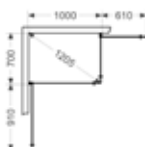

Skoga Suihkukulma suora	70×100			80×80			80×90			Skoga-säilytysratkaisu		
	Tilnro	LVI	Hinta	Tilnro	LVI	Hinta	Tilnro	LVI	Hinta	Tilnro	LVI	Hinta
Alu matta												
Kirkas lasi	63507371		989,-	63507388		989,-	63507389		989,-	6601		240,-
Savulasi	63511371		1 087,-	63511388		1 087,-	63511389		1 087,-	6601		240,-
Huurrelasi	63508371		1 087,-	63508388		1 087,-	63508389		1 087,-	6601		240,-
Alum kiiltävä												
Kirkas lasi	63507471		989,-	63507488		989,-	63507489		989,-	6600		240,-
Savulasi	63511471		1 087,-	63511488		1 087,-	63511489		1 087,-	6600		240,-
Huurrelasi	63508471		1 087,-	63508488		1 087,-	63508489		1 087,-	6600		240,-
Lyijynmusta												
Kirkas lasi	-	-	-	63507588		1 151,-	63507589		1 151,-	6603		240,-
Savulasi	-	-	-	63511588		1 187,-	63511589		1 187,-	6603		240,-
Musta matta												
Kirkas lasi	63507271		989,-	63507288		989,-	63507289		989,-	6602		240,-
Savulasi	63511271		1 087,-	63511288		1 087,-	63511289		1 087,-	6602		240,-
Huurrelasi	63508271		1 087,-	63508288		1 087,-	63508289		1 087,-	6602		240,-

70×100