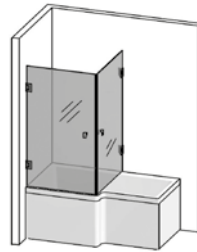

180° Suihkukulma amme

- Koostuu kahdesta avattavasta ovesta.
- Kun suihkua ei käytetä, ovet voidaan kääntää sisäänpäin.
- Karkaistua turvalasia 8 mm.
- Itsestään sulkeutuvat saranat.
- Jokaisen oven mukana tulee 4 kpl levennyskappaleita, joiden avulla seinää voidaan säätää max 8 mm.
- Oven nolla-asento säädettävissä portaattomasti. Ruuvit ovat tyylikkäästi piilossa.
- Korkeus 140 cm.

180° Suihkukulma amme		83×83		Mitta-tilauksena	
		Korkeus: 140 cm.			
		Oviaukko: 104 cm.			
Saranat/Lasi	Tilnro	LVI	Hinta	Tilnro	Hinta
Kromi					
Kirkas lasi	658788		1 721,-	180-12-1	2 190,-
Lyijynmusta					
Kirkas lasi	628788		1 783,-	180-12-1	2 190,-
Musta matta					
Kirkas lasi	688788		1 721,-	180-12-1	2 190,-