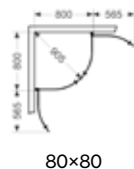

Skoga Suihkukulma puolipyöreä

- Koostuu kahdesta avattavasta ovesta, joiden alareunassa on laahustiiviste.
- Kun suihkua ei käytetä, ovet voidaan kääntää sisäänpäin, mikä vapauttaa lattiatilaa.
- Kynnyksetön - sopii liikuntarajoitteisille.
- Karkaistua turvalasia 6 mm.
- Seinäprofiilit mahdollistavat putkien läpiviennit 30 mm seinästä.
- Suihkuseinät voidaan täydentää 3 tai 5 cm:n levennysprofileilla.
- Kaikki mitat voidaan kääntää peilikuvaksi suihkuseinän oikea- tai vasenkätistä asennusta varten.
- Korkeus: 198 cm.
- Oviaukko: 99-114 cm.
- Sis. rengasvetimen (muut vetimet saatavilla lisävarusteena).
- Sisältää magneettiliistat

Skoga Suihkukulma puolipyöreä	80×80			80×90			90×90			Skoga-säilytysratkaisu		
	Tilnro	LVI	Hinta	Tilnro	LVI	Hinta	Tilnro	LVI	Hinta	Tilnro	LVI	Hinta
Alu matta												
Kirkas lasi	60607388		1 064,-	60607389		1 064,-	60607399		1 064,-	6601		240,-
Savulasi	60611388		1 104,-	60611389		1 104,-	60611399		1 104,-	6601		240,-
Huurrelasi	60608388		1 086,-	60608389		1 086,-	60608399		1 086,-	6601		240,-
Alum kiiltävä												
Kirkas lasi	60607488		1 064,-	60607489		1 064,-	60607499		1 064,-	6600		240,-
Savulasi	60611488		1 104,-	60611489		1 104,-	60611499		1 104,-	6600		240,-
Huurrelasi	60608488		1 086,-	60608489		1 086,-	60608499		1 086,-	6600		240,-
Lyijynmusta												
Kirkas lasi	60607588		1 148,-	60607589		1 148,-	60607599		1 148,-	6603		240,-
Savulasi	60611588		1 186,-	60611589		1 186,-	60611599		1 186,-	6603		240,-
Musta matta												
Kirkas lasi	60607288		1 064,-	60607289		1 064,-	60607299		1 064,-	6602		240,-
Savulasi	60611288		1 104,-	60611289		1 104,-	60611299		1 104,-	6602		240,-
Huurrelasi	60608288		1 086,-	60608289		1 086,-	60608299		1 086,-	6602		240,-

80×80

Front Suihkuhyllä