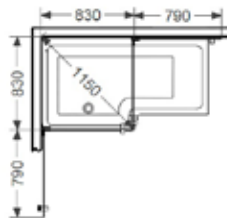

180° Suihkuseinä amme

- Koostuu avattavasta ovesta.
- Kun suihkua ei käytetä, ovet voidaan kääntää sisäänpäin.
- Karkaistua turvalasia 8 mm.
- Itsestään sulkeutuvat saranat.
- Jokaisen oven mukana tulee 4 kpl levennyskappaleita, joiden avulla seinää voidaan säätää max 8 mm.
- Oven nolla-asento säädettävissä portaattomasti. Ruuvit ovat tyylikkäästi piilossa.
- Korkeus 140 cm.

180° Suihkuseinä amme		81		Mitta-tilauksena	
		Korkeus: 140 cm.			
Saranat/Lasi	Tilnro	LVI	Hinta	Tilnro	Hinta
Kromi					
Kirkas lasi	657781		837,-	180-05-1	1 090,-
Lyijynmusta					
Kirkas lasi	627781		868,-	180-05-1	1 090,-
Musta matta					
Kirkas lasi	687781		837,-	180-05-1	1 090,-

180° Suihkukulma amme

- Koostuu kahdesta avattavasta ovesta.
- Kun suihkua ei käytetä, ovet voidaan kääntää sisäänpäin.
- Karkaistua turvalasia 8 mm.
- Itsestään sulkeutuvat saranat.
- Jokaisen oven mukana tulee 4 kpl levennyskappaleita, joiden avulla seinää voidaan säätää max 8 mm.
- Oven nolla-asento säädettävissä portaattomasti. Ruuvit ovat tyylikkäästi piilossa.
- Korkeus 140 cm.

180° Suihkukulma amme		83×83		Mitta-tilauksena	
		Korkeus: 140 cm.			
		Oviaukko: 104 cm.			
Saranat/Lasi	Tilnro	LVI	Hinta	Tilnro	Hinta
Kromi					
Kirkas lasi	658788		1 721,-	180-12-1	2 190,-
Lyijynmusta					
Kirkas lasi	628788		1 783,-	180-12-1	2 190,-
Musta matta					
Kirkas lasi	688788		1 721,-	180-12-1	2 190,-

Front Suihkuhylly

Alumiinihylly voidaan sijoittaa suihkutilan sisä- tai ulkopuolelle. Liimattavissa. Liimasetti (sis. kiinnitystarvikkeet) saatavilla lisävarusteena. K:10 S:9

Seinähylly

Alumiinihylly voidaan sijoittaa suihkutilan sisä- tai ulkopuolelle. Liimattavissa. Liimasetti saatavilla lisävarusteena. K:7,5 S:8,5