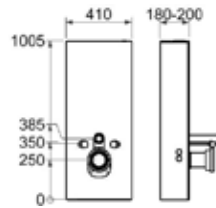

WC-moduuli lasia

Suositeltu asennusetäisyys seinästä viemärin
keskikohtaan 95-140 mm c/c.
L: 41 K:100 S:18-20

Toiminto	Tilnro	LVI	Hinta
WC-moduuli lasia. Valkoinen	90424	5754210	1 348,-
WC-moduuli lasia. Musta	90425	5754211	1 348,-
Lisävarusteet			
Sulkuhana¹	98987		88,-

¹ Vedensulkusarja 40 cc, sulkuhana johon pääsee helposti käsiksi, käytetään jos vedensulku jää koneiston taakse.