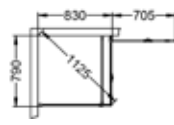

Skoga Taitesuihkuseinä kiinteä seinä/ovi

- Koostuu kiinteästä jakoseinästä ja suihkuverhotangosta (max 105 cm), lattiakiinnikkeellä ja läpinäkyvällä tiivistelyställä lattiaa vasten, sekä avattavasta taiteovesta läpinäkyvällä tiivistelyställä lattiaa vasten.
- Ovi voidaan taittaa ulos/sisäänpäin seinää vasten kun suihkua ei käytetä, mikä vapauttaa lattiatilaa.
- Kynnyksetön - sopii liikuntarajoitteisille.
- Karkaistua turvalasia 6 mm.
- Seinäprofiilit mahdollistavat putkien läpiviennit 30 mm seinästä.
- Voidaan täydentää 3 tai 5 cm:n levennysprofiileilla.
- Korkeus: 198 cm (201 cm tangon yläreunasta).
- Oviaukko: 60-90 cm.
- Sis. rengasvetimen (muut vetimet saatavilla lisävarusteena).
- Sisältää magneettitilat

* Kiinteän suihkuseinän pituus

Skoga Taitesuihkuseinä kiinteä seinä/ovi	70×73*			70×83*			70×93*			Skoga-säilytysratkaisu		
	Tilnro	LVI	Hinta	Tilnro	LVI	Hinta	Tilnro	LVI	Hinta	Tilnro	LVI	Hinta
Saranat/Lasi												
Alu matta												
Kirkas lasi	61707377		1 254,-	61707378		1 254,-	61707379		1 254,-	6601		240,-
Alum kiiltävä												
Kirkas lasi	61707477		1 254,-	61707478		1 254,-	61707479		1 254,-	6600		240,-
Musta matta												
Kirkas lasi	61707277		1 254,-	61707278		1 254,-	61707279		1 254,-	6602		240,-

* Kiinteän suihkuseinän pituus

Skoga Taitesuihkuseinä kiinteä seinä/ovi	80×73*			80×83*			80×93*			Skoga-säilytysratkaisu		
	Tilnro	LVI	Hinta	Tilnro	LVI	Hinta	Tilnro	LVI	Hinta	Tilnro	LVI	Hinta
Saranat/Lasi												
Alu matta												
Kirkas lasi	61707387		1 254,-	61707388		1 254,-	61707389		1 254,-	6601		240,-
Alum kiiltävä												
Kirkas lasi	61707487		1 254,-	61707488		1 254,-	61707489		1 254,-	6600		240,-
Musta matta												
Kirkas lasi	61707287		1 254,-	61707288		1 254,-	61707289		1 254,-	6602		240,-

80×83*