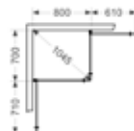

Skoga Suihkukulma suora

- Koostuu kahdesta avattavasta ovesta, joiden alareunassa on laahustiiviste.
- Kun suihkua ei käytetä, ovet voidaan kääntää sisäänpäin, mikä vapauttaa lattiatilaa.
- Kynnyksetön - sopii liikuntarajoitteisille.
- Karkaistua turvalasia 6 mm.
- Seinäprofiilit mahdollistavat putkien läpiviennit 30 mm seinästä.
- Suihkuseinät voidaan täydentää 3 tai 5 cm:n levennysprofiileilla.
- Kaikki mitat voidaan kääntää peilikuvaksi suihkuseinän oikea- tai vasenkätistä asennusta varten.
- Korkeus: 198 cm.
- Oviaukko: 85-127 cm.
- Sis. rengasvetimen (muut vetimet saatavilla lisävarusteena).
- Sisältää magneettillistat

Skoga Suihkukulma suora	70×70			70×80			70×90			Skoga-säilytysratkaisu		
	Tilnro	LVI	Hinta	Tilnro	LVI	Hinta	Tilnro	LVI	Hinta	Tilnro	LVI	Hinta
Alu matta												
Kirkas lasi	63507377		989,-	63507378		989,-	63507379		989,-	6601		240,-
Savulasi	63511377		1 087,-	63511378		1 087,-	63511379		1 087,-	6601		240,-
Huurrelasi	63508377		1 087,-	63508378		1 087,-	63508379		1 087,-	6601		240,-
Alum kiiltävä												
Kirkas lasi	63507477		989,-	63507478		989,-	63507479		989,-	6600		240,-
Savulasi	63511477		1 087,-	63511478		1 087,-	63511479		1 087,-	6600		240,-
Huurrelasi	63508477		1 087,-	63508478		1 087,-	63508479		1 087,-	6600		240,-
Musta matta												
Kirkas lasi	63507277		989,-	63507278		989,-	63507279		989,-	6602		240,-
Savulasi	63511277		1 087,-	63511278		1 087,-	63511279		1 087,-	6602		240,-
Huurrelasi	63508277		1 087,-	63508278		1 087,-	63508279		1 087,-	6602		240,-

70×80