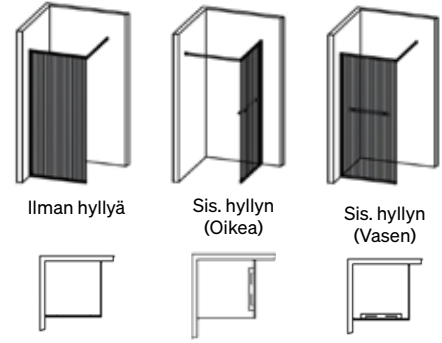

Langfoss-suihkuseinä kiinteä, aaltolasi

- Toimitus sisältää helposti lasiin kiinnitettävän hyllyn, verhotangon (max 105 cm), lattia- ja seinäprofiilin, jossa säätövara 20 mm.
- Korkeus: 200/230 cm (201/231 cm lisävarusteena tulevan verhokiskon yläreunasta).
- Karkaistua turvalasia 5 mm.
- Seinäprofiili ei mahdollista putkien läpivientejä.
- Lisävarusteena profiili putkien läpiviennille, verhokisko ja verho, jossa useita värvaihtoehtoja.
- Lasiin asennettava hylly henkii samaa ilmettä.

1. Valitse suihkutilaratkaisu

Langfoss-suihkuseinä ilman hyllyä	80			90			80			90		
	Korkeus: 200 cm			Korkeus: 200 cm.			Korkeus: 230 cm.			Korkeus: 230 cm.		
Saranat/Lasi	Tilnro	LVI	Hinta	Tilnro	LVI	Hinta	Tilnro	LVI	Hinta	Tilnro	LVI	Hinta
Alu matta												
Aaltolasi	6882003		1 014,-	6892003		1 014,-	6882303		1 158,-	6892303		1 158,-
Lyijynmusta												
Aaltolasi	6882005		1 140,-	6892005		1 140,-	-	-	-	-	-	-
Musta matta												
Aaltolasi	6882002		1 014,-	6892002		1 014,-	6882302		1 158,-	6892302		1 158,-
Langfoss-suihkuseinä hyllyllä, oikea												
Alu matta												
Aaltolasi	6882013-H		1 112,-	6892013-H		1 112,-	6882313-H		1 256,-	6892313-H		1 256,-
Lyijynmusta												
Aaltolasi	6882015-H		1 238,-	6892015-H		1 238,-	-	-	-	-	-	-
Musta matta												
Aaltolasi	6882012-H		1 112,-	6892012-H		1 112,-	6882312-H		1 256,-	6892312-H		1 256,-
Langfoss-suihkuseinä hyllyllä, vasen												
Alu matta												
Aaltolasi	6882013-V		1 112,-	6892013-V		1 112,-	6882313-V		1 256,-	6892313-V		1 256,-
Lyijynmusta												
Aaltolasi	6882015-V		1 238,-	6892015-V		1 238,-	-	-	-	-	-	-
Musta matta												
Aaltolasi	6882012-V		1 112,-	6892012-V		1 112,-	6882312-V		1 256,-	6892312-V		1 256,-

2. Valitse verho

Verhokisko

Leveys:	Väri	Tilnro	LVI	Hinta
80	Alu matta	683		119,-
	Lyijynmusta	684		119,-
	Musta matta	682		119,-
90	Alu matta	693		119,-
	Lyijynmusta	694		119,-
	Musta matta	692		119,-

Verho*

Korkeus:	Väri	Tilnro	LVI	Hinta
200	Luonnonvalkoinen	69201		455,-
	Graniitinharmaa	69202		455,-
	Hiilenharmaa	69203		455,-
230	Luonnonvalkoinen	69231		455,-
	Graniitinharmaa	69232		455,-
	Hiilenharmaa	69233		455,-

*Lisää värvaihtoehtoja sivustolta svedbergs.fi.

Levennysprofiili putkien läpiviennille

Korkeus:	Väri	Tilnro	LVI	Hinta
200	Alu matta	63203		96,-
	Lyijynmusta	63204		96,-
	Musta matta	63202		96,-
230	Alu matta	63233		96,-
	Musta matta	63232		96,-