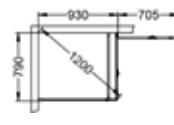

Skoga Taitesuihkuseinä kiinteä seinä/ovi

- Koostuu kiinteästä jakoseinästä ja suihkuverhotangosta (max 105 cm), lattiakiinnikkeellä ja läpinäkyvällä tiivistelyställä lattiaa vasten, sekä avattavasta taiteovesta läpinäkyvällä tiivistelyställä lattiaa vasten.
- Ovi voidaan taittaa ulos/sisäänpäin seinää vasten kun suihkua ei käytetä, mikä vapauttaa lattiatilaa.
- Kynnyksetön - sopii liikuntarajoitteisille.
- Karkaistua turvalasia 6 mm.
- Seinäprofiilit mahdollistavat putkien läpiviennit 30 mm seinästä.
- Voidaan täydentää 3 tai 5 cm:n levennysprofiileilla.
- Korkeus: 198 cm (201 cm tangon yläreunasta).
- Oviaukko: 60-90 cm.
- Sis. rengasvetimen (muut vetimet saatavilla lisävarusteena).
- Sisältää magneettitilat

* Kiinteän suihkuseinän pituus

Skoga Taitesuihkuseinä kiinteä seinä/ovi	70×73*			70×83*			70×93*			Skoga-säilytysratkaisu		
	Tilnro	LVI	Hinta	Tilnro	LVI	Hinta	Tilnro	LVI	Hinta	Tilnro	LVI	Hinta
Saranat/Lasi												
Alu matta												
Kirkas lasi	61707377		1 254,-	61707378		1 254,-	61707379		1 254,-	6601		240,-
Alum kiiltävä												
Kirkas lasi	61707477		1 254,-	61707478		1 254,-	61707479		1 254,-	6600		240,-
Musta matta												
Kirkas lasi	61707277		1 254,-	61707278		1 254,-	61707279		1 254,-	6602		240,-

* Kiinteän suihkuseinän pituus

Skoga Taitesuihkuseinä kiinteä seinä/ovi	80×73*			80×83*			80×93*			Skoga-säilytysratkaisu		
	Tilnro	LVI	Hinta	Tilnro	LVI	Hinta	Tilnro	LVI	Hinta	Tilnro	LVI	Hinta
Saranat/Lasi												
Alu matta												
Kirkas lasi	61707387		1 254,-	61707388		1 254,-	61707389		1 254,-	6601		240,-
Alum kiiltävä												
Kirkas lasi	61707487		1 254,-	61707488		1 254,-	61707489		1 254,-	6600		240,-
Musta matta												
Kirkas lasi	61707287		1 254,-	61707288		1 254,-	61707289		1 254,-	6602		240,-

80×93*