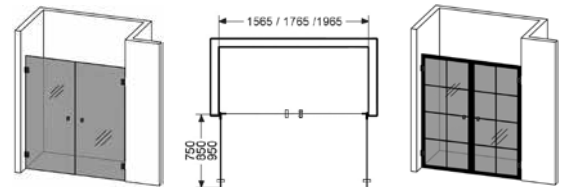

180° Ruutukuviolasia ei saa erikoismittaisena.

Saranat/Lasi	156.5			176.5			196.5			Mitta-tilauksena	
	Tilnro	LVI	Hinta	Tilnro	LVI	Hinta	Tilnro	LVI	Hinta	Tilnro	Hinta
Kromi											
Kirkas lasi	655716		1 826,-	655718		1 826,-	655720		1 826,-	180-25-1	2 390,-
Pronssilasi	655916		2 132,-	655918		2 132,-	655920		2 132,-	180-25-5	2 790,-
Savulasi	655816		2 132,-	655818		2 132,-	655820		2 132,-	180-25-4	2 790,-
Lyijynmusta											
Kirkas lasi	625716		1 888,-	625718		1 888,-	625720		1 888,-	180-25-1	2 390,-
Pronssilasi	625916		2 194,-	625918		2 194,-	625920		2 194,-	180-25-5	2 790,-
Savulasi	625816		2 194,-	625818		2 194,-	625820		2 194,-	180-25-4	2 790,-
Musta matta											
Kirkas lasi	685716		1 826,-	685718		1 826,-	685720		1 826,-	180-25-1	2 390,-
Pronssilasi	685916		2 132,-	685918		2 132,-	685920		2 132,-	180-25-5	2 790,-
Savulasi	685816		2 132,-	685818		2 132,-	685820		2 132,-	180-25-4	2 790,-
Ruutukuviointi	695716		1 958,-	695718		1 958,-	-	-	-	-	-