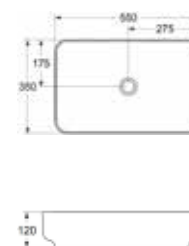

Fross Suorakaide

55x35, Solid Surface. L: 55 K: 12 S: 35

Väri	Tilnro	LVI	Hinta
Valk matta	2455		646,-
Musta matta	8455		713,-