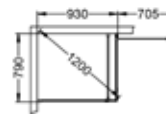

Skoga Suihkukulma kiinteä seinä/ovi

- Koostuu kiinteästä jakoseinästä ja suihkuverhotangosta (max 105 cm), lattiakiinnikkeellä ja läpinäkyvällä tiivistelillä lattiaa vasten, sekä avattavasta taiteovesta läpinäkyvällä tiivistelillä lattiaa vasten.
- Kynnyksetön - sopii liikuntarajoitteisille.
- Karkaistua turvalasia 6 mm.
- Seinäprofiilit mahdollistavat putkien läpiviennit 30 mm seinästä.
- Voidaan täydentää 3 tai 5 cm:n levennysprofiileilla.
- Korkeus: 198 cm (201 cm tangon yläreunasta).
- Oviaukko: 60-90 cm.
- Sis. rengasvetimen (muut vetimet saatavilla lisävarusteena).
- Sisältää magneettilistat

Skoga-säilytysratkaisu

* Kiinteän suihkuseinän pituus

Skoga Suihkukulma kiinteä seinä/ovi	70×73*			70×83*			70×93*			Skoga-säilytysratkaisu		
	Tilnro	LVI	Hinta	Tilnro	LVI	Hinta	Tilnro	LVI	Hinta	Tilnro	LVI	Hinta
Saranat/Lasi												
Alu matta												
Kirkas lasi	62007377		1 187,-	62007378		1 187,-	62007379		1 187,-	6601		240,-
Savulasi	62011377		1 286,-	62011378		1 286,-	62011379		1 286,-	6601		240,-
Huurrelasi	62008377		1 286,-	62008378		1 286,-	62008379		1 286,-	6601		240,-
Alum kiiltävä												
Kirkas lasi	62007477		1 187,-	62007478		1 187,-	62007479		1 187,-	6600		240,-
Savulasi	62011477		1 286,-	62011478		1 286,-	62011479		1 286,-	6600		240,-
Huurrelasi	62008477		1 286,-	62008478		1 286,-	62008479		1 286,-	6600		240,-
Musta matta												
Kirkas lasi	62007277		1 187,-	62007278		1 187,-	62007279		1 187,-	6602		240,-
Savulasi	62011277		1 286,-	62011278		1 286,-	62011279		1 286,-	6602		240,-
Huurrelasi	62008277		1 286,-	62008278		1 286,-	62008279		1 286,-	6602		240,-

* Kiinteän suihkuseinän pituus