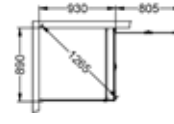

Skoga Taitesuihkuseinä kiinteä seinä/ovi

- Koostuu kiinteästä jakoseinästä ja suihkuverhotangosta (max 105 cm), lattiakiinnikkeellä ja läpinäkyvällä tiivistelyställä lattiaa vasten, sekä avattavasta taiteovesta läpinäkyvällä tiivistelyställä lattiaa vasten.
- Ovi voidaan taistaa ulos/sisäänpäin seinää vasten kun suihkua ei käytetä, mikä vapauttaa lattiatilaa.
- Kynnyksetön - sopii liikuntarajoitteisille.
- Karkaistua turvalasia 6 mm.
- Seinäprofiilit mahdollistavat putkien läpiviennit 30 mm seinästä.
- Voidaan täydentää 3 tai 5 cm:n levennysprofiileilla.
- Korkeus: 198 cm (201 cm tangon yläreunasta).
- Oviaukko: 60-90 cm.
- Sis. rengasvetimen (muut vetimet saatavilla lisävarusteena).
- Sisältää magneettiliistat

* Kiinteän suihkuseinän pituus

Skoga Taitesuihkuseinä kiinteä seinä/ovi	90×73*			90×83*			90×93*			Skoga-säilytysratkaisu		
	Tilnro	LVI	Hinta	Tilnro	LVI	Hinta	Tilnro	LVI	Hinta	Tilnro	LVI	Hinta
Saranat/Lasi												
Alu matta												
Kirkas lasi	61707397		1 254,-	61707398		1 254,-	61707399		1 254,-	6601		240,-
Alum kiiltävä												
Kirkas lasi	61707497		1 254,-	61707498		1 254,-	61707499		1 254,-	6600		240,-
Musta matta												
Kirkas lasi	61707297¹		1 254,-	61707298		1 254,-	61707299		1 254,-	6602		240,-

90×93*

* Kiinteän suihkuseinän pituus

Skoga Taitesuihkuseinä kiinteä seinä/ovi	100×73*			100×83*			100×93*			Skoga-säilytysratkaisu		
	Tilnro	LVI	Hinta	Tilnro	LVI	Hinta	Tilnro	LVI	Hinta	Tilnro	LVI	Hinta
Saranat/Lasi												
Alu matta												
Kirkas lasi	61707317		1 254,-	61707318		1 254,-	61707319		1 254,-	6601		240,-
Alum kiiltävä												
Kirkas lasi	61707417		1 254,-	61707418		1 254,-	61707419		1 254,-	6600		240,-
Musta matta												
Kirkas lasi	61707217		1 254,-	61707218		1 254,-	61707219¹		1 254,-	6602		240,-