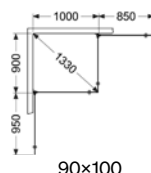

180° Suihkukulma 2 ovea

- Koostuu kahdesta avattavasta ovesta.
- Kun suihkua ei käytetä, ovet voidaan kääntää sisäänpäin, mikä vapauttaa lattiatilaa.
- Kynnyksetön - sopii liikuntarajoitteisille.
- Karkaistua turvalasia 8 mm.
- Itsestään sulkeutuvat saranat.
- Jokaisen oven mukana tulee 4 kpl levynyskappaleita, joiden avulla seinää voidaan säätää max 8 mm.
- Oven nolla-asento säädettävissä portaattomasti. Ruuvit ovat tyylikkäästi piilossa.
- Korkeus 200 cm.
- Oviaukko 104-132 cm.
- Sisältää magneettillistat

180° Ruutukuviolasia ei saa erikoismitaisena.

180° Suihkukulma 2 ovea	80×80			80×90			80×100			Mitta-tilauksena	
	Korkeus: 200 cm. Oviaukko: 104 cm.			Korkeus: 200 cm. Oviaukko: 111 cm.			Korkeus: 200 cm. Oviaukko: 118 cm.				
Saranat/Lasi	Tilnro	LVI	Hinta	Tilnro	LVI	Hinta	Tilnro	LVI	Hinta	Tilnro	Hinta
Kromi											
Kirkas lasi	653788		1 873,-	653789		1 873,-	653781		1 873,-	180-10-1	2 390,-
Pronssilasi	653988		2 183,-	653989		2 183,-	653981		2 183,-	180-10-5	2 790,-
Savulasi	653888		2 183,-	653889		2 183,-	653881		2 183,-	180-10-4	2 790,-
Lyijynmusta											
Kirkas lasi	623788		1 935,-	623789		1 935,-	623781		1 935,-	180-10-1	2 390,-
Pronssilasi	623988		2 245,-	623989		2 245,-	623981		2 245,-	180-10-5	2 790,-
Savulasi	623888		2 245,-	623889		2 245,-	623881		2 245,-	180-10-4	2 790,-
Musta matta											
Kirkas lasi	683788		1 873,-	683789		1 873,-	683781		1 873,-	180-10-1	2 390,-
Pronssilasi	683988		2 183,-	683989		2 183,-	683981		2 183,-	180-10-5	2 790,-
Savulasi	683888		2 183,-	683889		2 183,-	683881		2 183,-	180-10-4	2 790,-
Ruutukuviointi	693788		2 005,-	693789		2 005,-	-	-	-	-	-