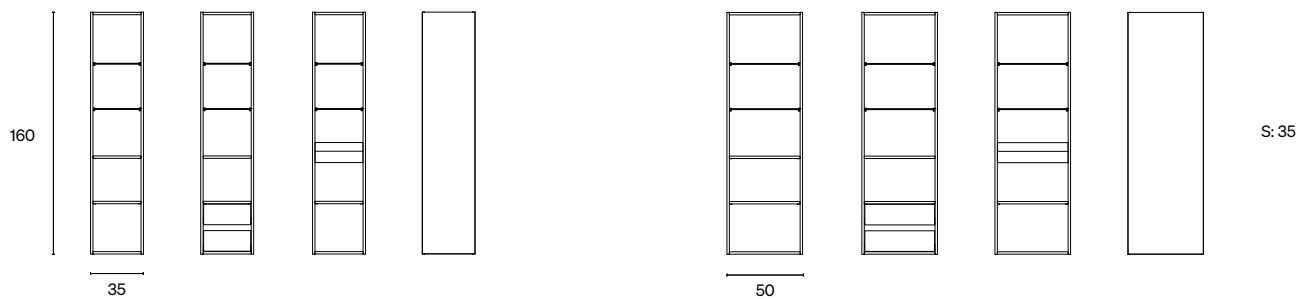

Valikoima

Seinäkaappi

Korkea kaappi

Seinäkaappi

Korkea kaappi

Kodinhoito

Tila, jossa kaikki on aina järjestyksessä ja jonka käytännölliset ominaisuudet helpottavat arkea. Valikoimamme tarjoaa useita eri yhdistelymahdollisuuksia, fiksua ratkaisuja ja sisustuselementtejä. Luo persoonallinen kokonaisuus valitsemalla tuotteita, joiden värit mukailevat kalustesarjojemme värejä.