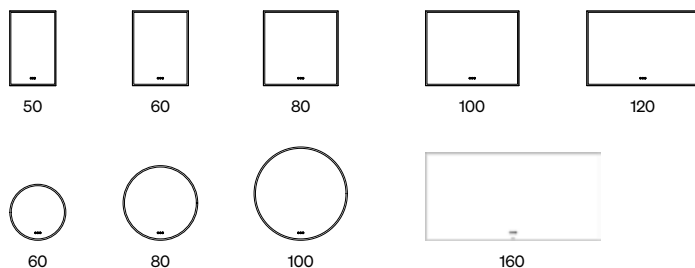

Kokovaihtoehdot

Lisätietoja peleistä on
sivulla 134.

Ista

Kokovaihtoehdot

Säätö hipaisukytkimellä

Peilin valotehoa ja värilämpötilaa voi säätää hipaisukytkimellä. Valon voi himmentää oikean tunnelman luomiseksi tai säätää kirkkaaksi ja oikean sävyiseksi, kun on aika ehostautua. Muistitoiminto. Mustalla kehyksellä tai ilman kehystä.