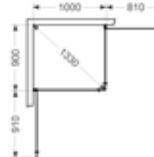

Skoga Suihkukulma suora

- Koostuu kahdesta avattavasta ovesta, joiden alareunassa on laahustiiviste.
- Kun suihkua ei käytetä, ovet voidaan kääntää sisäänpäin, mikä vapauttaa lattiatalaa.
- Kynnyksetön - sopii liikuntarajoitteisille.
- Karkaistua turvalasia 6 mm.
- Seinäprofiilit mahdollistavat putkien läpiviennit 30 mm seinästä.
- Suihkuseinät voidaan täydentää 3 tai 5 cm:n levennysprofiileilla.
- Kaikki mitat voidaan kääntää peilikuvaksi suihkuseinän oikea- tai vasenkätistä asennusta varten.
- Korkeus: 198 cm.
- Oviaukko: 85-127 cm.
- Sis. rengasvetimen (muut vetimet saatavilla lisävarusteena).
- Sisältää magneettiliistat

Skoga Suihkukulma suora	80×100			90×90			90×100			Skoga-säilytysratkaisu		
	Tilnro	LVI	Hinta	Tilnro	LVI	Hinta	Tilnro	LVI	Hinta	Tilnro	LVI	Hinta
Alu matta												
Kirkas lasi	63507381		989,-	63507399		989,-	63507391		989,-	6601		240,-
Savulasi	63511381		1 087,-	63511399		1 087,-	63511391		1 087,-	6601		240,-
Huurrelasi	63508381		1 087,-	63508399		1 087,-	63508391		1 087,-	6601		240,-
Alum kiiltävä												
Kirkas lasi	63507481		989,-	63507499		989,-	63507491		989,-	6600		240,-
Savulasi	63511481		1 087,-	63511499		1 087,-	63511491		1 087,-	6600		240,-
Huurrelasi	63508481		1 087,-	63508499		1 087,-	63508491		1 087,-	6600		240,-
Lyijynmusta												
Kirkas lasi	-	-	-	63507599		1 151,-	-	-	-	6603		240,-
Savulasi	-	-	-	63511599		1 187,-	-	-	-	6603		240,-
Musta matta												
Kirkas lasi	63507281		989,-	63507299		989,-	63507291		989,-	6602		240,-
Savulasi	63511281		1 087,-	63511299		1 087,-	63511291		1 087,-	6602		240,-
Huurrelasi	63508281		1 087,-	63508299		1 087,-	63508291		1 087,-	6602		240,-

90×100