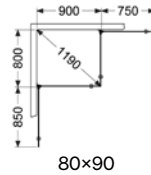

180° Suihkukulma 2 ovea

- Koostuu kahdesta avattavasta ovesta.
- Kun suihkua ei käytetä, ovet voidaan kääntää sisäänpäin, mikä vapauttaa lattiatilaa.
- Kynnyksetön - sopii liikuntarajoitteisille.
- Karkaistua turvalasia 8 mm.
- Itsestään sulkeutuvat saranat.
- Jokaisen oven mukana tulee 4 kpl levynyskappaleita, joiden avulla seinää voidaan säätää max 8 mm.
- Oven nolla-asento säädettävissä portaattomasti. Ruuvit ovat tyylikkäästi piilossa.
- Korkeus 200 cm.
- Oviaukko 104-132 cm.
- Sisältää magneettillistat

180° Ruutukuviolasia ei saa erikoismitaisena.

180° Suihkukulma 2 ovea	80×80			80×90			80×100			Mitta-tilauksena	
	Korkeus: 200 cm. Oviaukko: 104 cm.			Korkeus: 200 cm. Oviaukko: 111 cm.			Korkeus: 200 cm. Oviaukko: 118 cm.				
Saranat/Lasi	Tilnro	LVI	Hinta	Tilnro	LVI	Hinta	Tilnro	LVI	Hinta	Tilnro	Hinta
Kromi											
Kirkas lasi	653788		1 873,-	653789		1 873,-	653781		1 873,-	180-10-1	2 390,-
Pronssilasi	653988		2 183,-	653989		2 183,-	653981		2 183,-	180-10-5	2 790,-
Savulasi	653888		2 183,-	653889		2 183,-	653881		2 183,-	180-10-4	2 790,-
Lyijynmusta											
Kirkas lasi	623788		1 935,-	623789		1 935,-	623781		1 935,-	180-10-1	2 390,-
Pronssilasi	623988		2 245,-	623989		2 245,-	623981		2 245,-	180-10-5	2 790,-
Savulasi	623888		2 245,-	623889		2 245,-	623881		2 245,-	180-10-4	2 790,-
Musta matta											
Kirkas lasi	683788		1 873,-	683789		1 873,-	683781		1 873,-	180-10-1	2 390,-
Pronssilasi	683988		2 183,-	683989		2 183,-	683981		2 183,-	180-10-5	2 790,-
Savulasi	683888		2 183,-	683889		2 183,-	683881		2 183,-	180-10-4	2 790,-
Ruutukuviointi	693788		2 005,-	693789		2 005,-	-	-	-	-	-

80×90