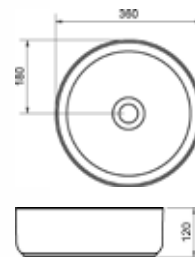

Myre Rand Pyöreä

Ø36 Posliini.
Ø36 K: 12

Väri	Tilnro	LVI	Hinta
Valkoinen	5346		435,-