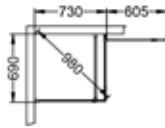

Skoga Suihkukulma kiinteä seinä/ovi

- Koostuu kiinteästä jakoseinästä ja suihkuverhotangosta (max 105 cm), lattiakiinnikkeellä ja läpinäkyvällä tiivistelillä lattiaa vasten, sekä avattavasta taiteovesta läpinäkyvällä tiivistelillä lattiaa vasten.
- Kynnyksetön - sopii liikuntarajoitteisille.
- Karkaistua turvalasia 6 mm.
- Seinäprofiilit mahdollistavat putkien läpiviennit 30 mm seinästä.
- Voidaan täydentää 3 tai 5 cm:n levennysprofiileilla.
- Korkeus: 198 cm (201 cm tangon yläreunasta).
- Oviaukko: 60-90 cm.
- Sis. rengasvetimen (muut vetimet saatavilla lisävarusteena).
- Sisältää magneettilistat

Skoga-säilytysratkaisu

* Kiinteän suihkuseinän pituus

Skoga Suihkukulma kiinteä seinä/ovi	70×73*			70×83*			70×93*			Skoga-säilytysratkaisu		
	Tilnro	LVI	Hinta	Tilnro	LVI	Hinta	Tilnro	LVI	Hinta	Tilnro	LVI	Hinta
Saranat/Lasi												
Alu matta												
Kirkas lasi	62007377		1 187,-	62007378		1 187,-	62007379		1 187,-	6601		240,-
Savulasi	62011377		1 286,-	62011378		1 286,-	62011379		1 286,-	6601		240,-
Huurrelasi	62008377		1 286,-	62008378		1 286,-	62008379		1 286,-	6601		240,-
Alum kiiltävä												
Kirkas lasi	62007477		1 187,-	62007478		1 187,-	62007479		1 187,-	6600		240,-
Savulasi	62011477		1 286,-	62011478		1 286,-	62011479		1 286,-	6600		240,-
Huurrelasi	62008477		1 286,-	62008478		1 286,-	62008479		1 286,-	6600		240,-
Musta matta												
Kirkas lasi	62007277		1 187,-	62007278		1 187,-	62007279		1 187,-	6602		240,-
Savulasi	62011277		1 286,-	62011278		1 286,-	62011279		1 286,-	6602		240,-
Huurrelasi	62008277		1 286,-	62008278		1 286,-	62008279		1 286,-	6602		240,-

70×73*

* Kiinteän suihkuseinän pituus