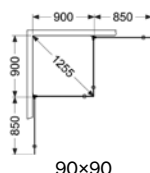

180° Suihkukulma 2 ovea	90×90			90×100			100×100			Mitta-tilauksena	
	Korkeus: 200 cm. Oviaukko: 118 cm.			Korkeus: 200 cm. Oviaukko: 125 cm.			Korkeus: 200 cm. Oviaukko: 132 cm.				
Saranat/Lasi	Tilnro	LVI	Hinta	Tilnro	LVI	Hinta	Tilnro	LVI	Hinta	Tilnro	Hinta
Kromi											
Kirkas lasi	653799		1 873,-	653791		1 873,-	653711		1 873,-	180-10-1	2 390,-
Pronssilasi	653999		2 183,-	653991		2 183,-	653911		2 183,-	180-10-5	2 790,-
Savulasi	653899		2 183,-	653891		2 183,-	653811		2 183,-	180-10-4	2 790,-
Lyijynmusta											
Kirkas lasi	623799		1 935,-	623791		1 935,-	623711		1 935,-	180-10-1	2 390,-
Pronssilasi	623999		2 245,-	623991		2 245,-	623911		2 245,-	180-10-5	2 790,-
Savulasi	623899		2 245,-	623891		2 245,-	623811		2 245,-	180-10-4	2 790,-
Musta matta											
Kirkas lasi	683799		1 873,-	683791		1 873,-	683711		1 873,-	180-10-1	2 390,-
Pronssilasi	683999		2 183,-	683991		2 183,-	683911		2 183,-	180-10-5	2 790,-
Savulasi	683899		2 183,-	683891		2 183,-	683811		2 183,-	180-10-4	2 790,-
Ruutukuviointi	693799		2 005,-	-	-	-	-	-	-	-	-

90×90