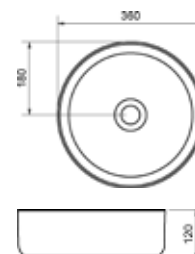

Myre Pyöreä

Ø36 Posliini.
Ø36 K: 12

Väri	Tilnro	LVI	Hinta
Valkoinen	5336		390,-
Latte	5337		526,-
Mokka	5338		526,-
Antrasiitti	5339		526,-