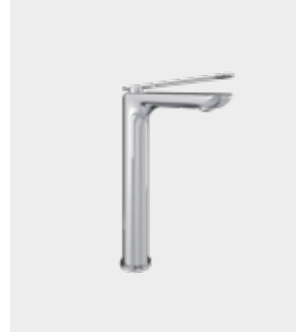

Tutustu
pesuallas-
hanoihin

Ei myydä Suomessa

Ejer
Väri: Kromi, harjattu messinki,
lyijynmusta, musta matta

Ejer Korkearunkoinen
Väri: Kromi, harjattu messinki,
lyijynmusta, musta matta

Skule
Struktuuripintainen
Väri: Kromi, harjattu messinki,
lyijynmusta, musta matta