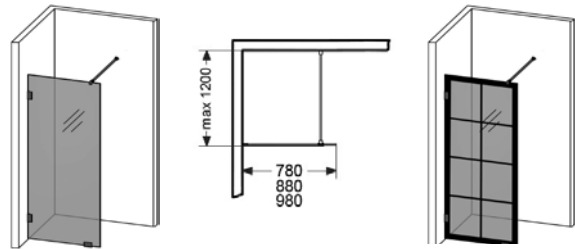

180° Ruutukuviolasia ei saa erikoismittaisena.

180° Suihkuseinä kiinteä lasi	78			88			98			Mitta-tilauksena	
	Tilnro	LVI	Hinta	Tilnro	LVI	Hinta	Tilnro	LVI	Hinta	Tilnro	Hinta
Kromi											
Kirkas lasi	652778		913,-	652788		913,-	652798		913,-	180-02-1	1 490,-
Pronssilasi	652978		1 066,-	652988		1 066,-	652998		1 066,-	180-02-5	1 690,-
Savulasi	652878		1 066,-	652888		1 066,-	652898		1 066,-	180-02-4	1 690,-
Lyijynmusta											
Kirkas lasi	622778		944,-	622788		944,-	622798		944,-	180-02-1	1 490,-
Pronssilasi	622978		1 097,-	622988		1 097,-	622998		1 097,-	180-02-5	1 690,-
Savulasi	622878		1 097,-	622888		1 097,-	622898		1 097,-	180-02-4	1 690,-
Musta matta											
Kirkas lasi	682778		913,-	682788		913,-	682798		913,-	180-02-1	1 490,-
Pronssilasi	682978		1 066,-	682988		1 066,-	682998		1 066,-	180-02-5	1 690,-
Savulasi	682878		1 066,-	682888		1 066,-	682898		1 066,-	180-02-4	1 690,-
Ruutukuviointi	692778		979,-	692788		979,-	-	-	-	-	-