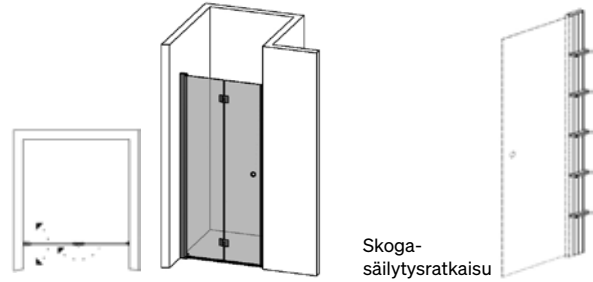

Skoga Taitesuihkuseinä kahden seinän väliin, 1 ovi

- Enkel nisch finns från 70-100 cm.
- Suihkuseinää voi säätää 2,5 cm. Katso taulukko alla.
- Jos säätövara ei riitä, suihkuseinän voi täydentää 3 tai 5 cm:n levennysprofiililla.
- Kynnyksetön - sopii liikuntarajoitteisille.
- Karkaistua turvalasia 6 mm.
- Seinäprofiilit mahdollistavat putkien läpiviennit 30 mm seinästä.
- Korkeus: 198 cm.
- Oviaukko: 60-90 cm.
- Sis. rengasvetimen (muut vetimet saatavilla lisävarusteena).

Skoga Taitesuihkuseinä kahden seinän väliin, 1 ovi		70			80			90			Skoga-säilytysratkaisu		
		Korkeus: 198 cm. Oviaukko: 60 cm.			Korkeus: 198 cm. Oviaukko: 70 cm.			Korkeus: 198 cm. Oviaukko: 80 cm.			Korkeus: 198 cm. Leveys 10 cm		
Saranat/Lasi	Tilnro	LVI	Hinta	Tilnro	LVI	Hinta	Tilnro	LVI	Hinta	Tilnro	LVI	Hinta	
Alu matta													
Kirkas lasi	61507370		724,-	61507380		724,-	61507390		724,-	6601		240,-	
Puolihuurrettu	61509370		756,-	61509380		756,-	61509390		756,-	6601		240,-	
Alum kiiltävä													
Kirkas lasi	61507470		724,-	61507480		724,-	61507490		724,-	6600		240,-	
Puolihuurrettu	61509470		756,-	61509480		756,-	61509490		756,-	6600		240,-	
Musta matta													
Kirkas lasi	61507270		724,-	61507280		724,-	61507290		724,-	6602		240,-	
Puolihuurrettu	61509270		756,-	61509280		756,-	61509290		756,-	6602		240,-	

Skoga Taitesuihkuseinä kahden seinän väliin, 1 ovi		100			Skoga-säilytysratkaisu		
		Korkeus: 198 cm. Oviaukko: 90 cm.			Korkeus: 198 cm. Leveys 10 cm		
Saranat/Lasi	Tilnro	LVI	Hinta	Tilnro	LVI	Hinta	
Alu matta							
Kirkas lasi	61507310		724,-	6601		240,-	
Puolihuurrettu	61509310		756,-	6601		240,-	
Alum kiiltävä							
Kirkas lasi	61507410		724,-	6600		240,-	
Puolihuurrettu	61509410		756,-	6600		240,-	
Musta matta							
Kirkas lasi	61507210		724,-	6602		240,-	
Puolihuurrettu	61509210		756,-	6602		240,-	

Skoga-säilytysratkaisu

Skoga-säilytysratkaisu sopii yhteen kaikkien Skoga-suihkutilakalusteiden kanssa ja tuo suihkutilaan reilusti pystysuuntaista säilytystilaa. Viiden kiinteän hyllyn kokonaisuus asennetaan suihkun ja seinän väliin.

Huom. Skoga-säilytysratkaisu vie 10 cm tilaa seinästä, mikä kannattaa ottaa huomioon suihkutilaratkaisua valittaessa.

Esimerkki 1. Skoga-suihkukulma 90x90, suora, sis. Skoga-säilytysratkaisun. Tilaa suora Skoga-suihkukulma 80x90 ja Skoga-säilytysratkaisu.

Esimerkki 2. Skoga-suihkuseinä 80, kiinteä, sis. Skoga-säilytysratkaisun. Tilaa kiinteä Skoga-suihkuseinä 70 ja Skoga-säilytysratkaisu.

Säätövara

Skoga Taitesuihkuseinä kahden seinän väliin, 1 ovi

Mitat	Säätövara
70	69,5 - 72
80	79,5 - 82
90	89,5 - 92
100	99,5 - 102