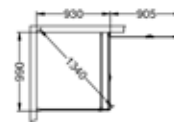

Skoga Taitesuihkuseinä kiinteä seinä/ovi

- Koostuu kiinteästä jakoseinästä ja suihkuverhotangosta (max 105 cm), lattiakiinnikkeellä ja läpinäkyvällä tiivistelyställä lattiaa vasten, sekä avattavasta taiteovesta läpinäkyvällä tiivistelyställä lattiaa vasten.
- Ovi voidaan taistaa ulos/sisäänpäin seinää vasten kun suihkua ei käytetä, mikä vapauttaa lattiatilaa.
- Kynnyksetön - sopii liikuntarajoitteisille.
- Karkaistua turvalasia 6 mm.
- Seinäprofiilit mahdollistavat putkien läpiviennit 30 mm seinästä.
- Voidaan täydentää 3 tai 5 cm:n levennysprofiileilla.
- Korkeus: 198 cm (201 cm tangon yläreunasta).
- Oviaukko: 60-90 cm.
- Sis. rengasvetimen (muut vetimet saatavilla lisävarusteena).
- Sisältää magneettiliistat

* Kiinteän suihkuseinän pituus

Skoga Taitesuihkuseinä kiinteä seinä/ovi	90×73*			90×83*			90×93*			Skoga-säilytysratkaisu		
	Tilnro	LVI	Hinta	Tilnro	LVI	Hinta	Tilnro	LVI	Hinta	Tilnro	LVI	Hinta
Saranat/Lasi												
Alu matta												
Kirkas lasi	61707397		1 254,-	61707398		1 254,-	61707399		1 254,-	6601		240,-
Alum kiiltävä												
Kirkas lasi	61707497		1 254,-	61707498		1 254,-	61707499		1 254,-	6600		240,-
Musta matta												
Kirkas lasi	61707297¹		1 254,-	61707298		1 254,-	61707299		1 254,-	6602		240,-

* Kiinteän suihkuseinän pituus

Skoga Taitesuihkuseinä kiinteä seinä/ovi	100×73*			100×83*			100×93*			Skoga-säilytysratkaisu		
	Tilnro	LVI	Hinta	Tilnro	LVI	Hinta	Tilnro	LVI	Hinta	Tilnro	LVI	Hinta
Saranat/Lasi												
Alu matta												
Kirkas lasi	61707317		1 254,-	61707318		1 254,-	61707319		1 254,-	6601		240,-
Alum kiiltävä												
Kirkas lasi	61707417		1 254,-	61707418		1 254,-	61707419		1 254,-	6600		240,-
Musta matta												
Kirkas lasi	61707217		1 254,-	61707218		1 254,-	61707219¹		1 254,-	6602		240,-

100×93*