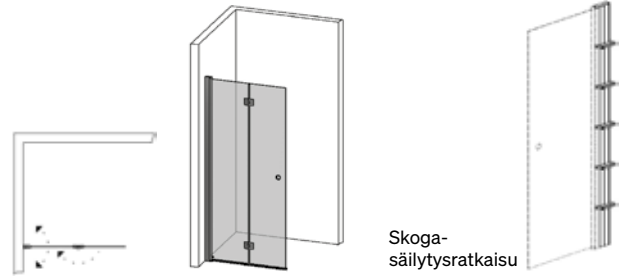

100×73*

100×83*

100×93*

Skoga Taitesuihkuseinä

- Kääntyvä suihkuseinä, leveys 67-97 cm.
- Karkaistua turvalasia 6 mm.
- Seinäprofiilit mahdollistavat putkien läpiviennit 30 mm seinästä.
- Voidaan täydentää 3 tai 5 cm:n levennysprofiileilla.
- Korkeus: 198 cm.
- Sis. rengasvetimen (muut vetimet saatavilla lisävarusteena).