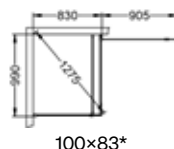

Skoga Suihkukulma kiinteä seinä/ovi

- Koostuu kiinteästä jakoseinästä ja suihkuverhotangosta (max 105 cm), lattiakiinnikkeellä ja läpinäkyvällä tiivistelillä lattiaa vasten, sekä avattavasta taiteovesta läpinäkyvällä tiivistelillä lattiaa vasten.
- Kynnyksetön - sopii liikuntarajoitteisille.
- Karkaistua turvalasia 6 mm.
- Seinäprofiilit mahdollistavat putkien läpiviennit 30 mm seinästä.
- Voidaan täydentää 3 tai 5 cm:n levennysprofiileilla.
- Korkeus: 198 cm (201 cm tangon yläreunasta).
- Oviaukko: 60-90 cm.
- Sis. rengasvetimen (muut vetimet saatavilla lisävarusteena).
- Sisältää magneettiliistat

* Kiinteän suihkuseinän pituus

Skoga Suihkukulma kiinteä seinä/ovi	90×73*			90×83*			90×93*			Skoga-säilytysratkaisu		
	Tilnro	LVI	Hinta	Tilnro	LVI	Hinta	Tilnro	LVI	Hinta	Tilnro	LVI	Hinta
Saranat/Lasi												
Alu matta												
Kirkas lasi	62007397		1 187,-	62007398		1 187,-	62007399		1 187,-	6601		240,-
Savulasi	62011397		1 286,-	62011398		1 286,-	62011399		1 286,-	6601		240,-
Huurrelasi	62008397		1 286,-	62008398		1 286,-	62008399		1 286,-	6601		240,-
Alum kiiltävä												
Kirkas lasi	62007497		1 187,-	62007498		1 187,-	62007499		1 187,-	6600		240,-
Savulasi	62011497		1 286,-	62011498		1 286,-	62011499		1 286,-	6600		240,-
Huurrelasi	62008497		1 286,-	62008498		1 286,-	62008499		1 286,-	6600		240,-
Musta matta												
Kirkas lasi	62007297		1 187,-	62007298		1 187,-	62007299		1 187,-	6602		240,-
Savulasi	62011297		1 286,-	62011298		1 286,-	62011299		1 286,-	6602		240,-
Huurrelasi	62008297		1 286,-	62008298		1 286,-	62008299		1 286,-	6602		240,-

* Kiinteän suihkuseinän pituus