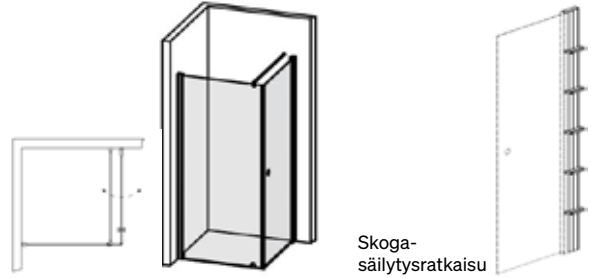

80×73*

80×83*

80×93*

Skoga Suihkukulma kiinteä seinä/ovi

- Koostuu kiinteästä jakoseinästä ja suihkuverhotangosta (max 105 cm), lattiakiinnikkeellä ja läpinäkyvällä tiivistelillä lattiaa vasten, sekä avattavasta taiteovesta läpinäkyvällä tiivistelillä lattiaa vasten.
- Kynnyksetön - sopii liikuntarajoitteisille.
- Karkaistua turvalasia 6 mm.
- Seinäprofiilit mahdollistavat putkien läpiviennit 30 mm seinästä.
- Voidaan täydentää 3 tai 5 cm:n levennysprofiileilla.
- Korkeus: 198 cm (201 cm tangon yläreunasta).
- Oviaukko: 60-90 cm.
- Sis. rengasvetimen (muut vetimet saatavilla lisävarusteena).
- Sisältää magneettiliistat