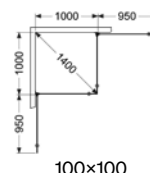

180° Suihkukulma 2 ovea

- Koostuu kahdesta avattavasta ovesta.
- Kun suihkua ei käytetä, ovet voidaan kääntää sisäänpäin, mikä vapauttaa lattiatilaa.
- Kynnyksetön - sopii liikuntarajoitteisille.
- Karkaistua turvalasia 8 mm.
- Itsestään sulkeutuvat saranat.
- Jokaisen oven mukana tulee 4 kpl levynyskappaleita, joiden avulla seinää voidaan säätää max 8 mm.
- Oven nolla-asento säädettävissä portaattomasti. Ruuvit ovat tyylikkäästi piilossa.
- Korkeus 200 cm.
- Oviaukko 104-132 cm.
- Sisältää magneettillistat

180° Ruutukuviolasia ei saa erikoismitaisena.

180° Suihkukulma 2 ovea	80×80			80×90			80×100			Mitta-tilauksena	
	Korkeus: 200 cm. Oviaukko: 104 cm.			Korkeus: 200 cm. Oviaukko: 111 cm.			Korkeus: 200 cm. Oviaukko: 118 cm.				
Saranat/Lasi	Tilnro	LVI	Hinta	Tilnro	LVI	Hinta	Tilnro	LVI	Hinta	Tilnro	Hinta
Kromi											
Kirkas lasi	653788		1 873,-	653789		1 873,-	653781		1 873,-	180-10-1	2 390,-
Pronssilasi	653988		2 183,-	653989		2 183,-	653981		2 183,-	180-10-5	2 790,-
Savulasi	653888		2 183,-	653889		2 183,-	653881		2 183,-	180-10-4	2 790,-
Lyijynmusta											
Kirkas lasi	623788		1 935,-	623789		1 935,-	623781		1 935,-	180-10-1	2 390,-
Pronssilasi	623988		2 245,-	623989		2 245,-	623981		2 245,-	180-10-5	2 790,-
Savulasi	623888		2 245,-	623889		2 245,-	623881		2 245,-	180-10-4	2 790,-
Musta matta											
Kirkas lasi	683788		1 873,-	683789		1 873,-	683781		1 873,-	180-10-1	2 390,-
Pronssilasi	683988		2 183,-	683989		2 183,-	683981		2 183,-	180-10-5	2 790,-
Savulasi	683888		2 183,-	683889		2 183,-	683881		2 183,-	180-10-4	2 790,-
Ruutukuviointi	693788		2 005,-	693789		2 005,-	-	-	-	-	-