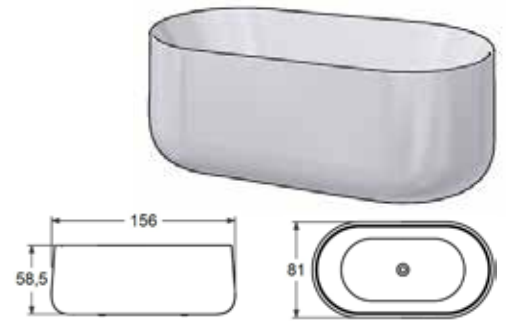

Auren

Materiaali: Lucite
Sijoittelu: Vapaasti seisovat ammeet
Syvyys: 45 cm
Kylpyvesimäärä: 210 l sis. kylpijän.
L: 156 **K:** 58 **S:** 81
Paino: 36 kg
Viemäröintisarja Easy Clean sisältyy.

Väri	Tilnro	LVI	Hinta
☐ Valk matta	59803		2 602,-
☒ Musta matta	59804		2 794,-