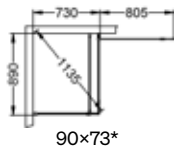

Skoga Suihkukulma kiinteä seinä/ovi

- Koostuu kiinteästä jakoseinästä ja suihkuverhotangosta (max 105 cm), lattiakiinnikkeellä ja läpinäkyvällä tiivistelillä lattiaa vasten, sekä avattavasta taiteovesta läpinäkyvällä tiivistelillä lattiaa vasten.
- Kynnyksetön - sopii liikuntarajoitteisille.
- Karkaistua turvalasia 6 mm.
- Seinäprofiilit mahdollistavat putkien läpiviennit 30 mm seinästä.
- Voidaan täydentää 3 tai 5 cm:n levennysprofiileilla.
- Korkeus: 198 cm (201 cm tangon yläreunasta).
- Oviaukko: 60-90 cm.
- Sis. rengasvetimen (muut vetimet saatavilla lisävarusteena).
- Sisältää magneettiliistat

* Kiinteän suihkuseinän pituus

Skoga Suihkukulma kiinteä seinä/ovi	90×73*			90×83*			90×93*			Skoga-säilytysratkaisu		
	Tilnro	LVI	Hinta	Tilnro	LVI	Hinta	Tilnro	LVI	Hinta	Tilnro	LVI	Hinta
Saranat/Lasi												
Alu matta												
Kirkas lasi	62007397		1 187,-	62007398		1 187,-	62007399		1 187,-	6601		240,-
Savulasi	62011397		1 286,-	62011398		1 286,-	62011399		1 286,-	6601		240,-
Huurrelasi	62008397		1 286,-	62008398		1 286,-	62008399		1 286,-	6601		240,-
Alum kiiltävä												
Kirkas lasi	62007497		1 187,-	62007498		1 187,-	62007499		1 187,-	6600		240,-
Savulasi	62011497		1 286,-	62011498		1 286,-	62011499		1 286,-	6600		240,-
Huurrelasi	62008497		1 286,-	62008498		1 286,-	62008499		1 286,-	6600		240,-
Musta matta												
Kirkas lasi	62007297		1 187,-	62007298		1 187,-	62007299		1 187,-	6602		240,-
Savulasi	62011297		1 286,-	62011298		1 286,-	62011299		1 286,-	6602		240,-
Huurrelasi	62008297		1 286,-	62008298		1 286,-	62008299		1 286,-	6602		240,-

90×73*

* Kiinteän suihkuseinän pituus