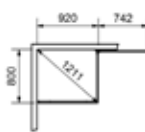

Langfoss Suihkukulma Kiinteä 230 cm

- Toimitus sisältää helposti lasiin kiinnitettävän hyllyn, verhotangon (max 105 cm), lattia- ja seinäprofiiliin, jossa säätövara 20 mm sekä avattavan oven.
- Korkeus: 230 cm (231 cm lisävarusteena tulevan verhokiskon yläreunasta).
- Kynnyksetön - sopii liikuntarajoitteisille.
- Karkaistua turvalasia 6 mm.
- Oviaukko: 74-84 cm.
- Seinäprofiili ei mahdollista putkien läpivientejä.
- Itsestään sulkeutuvat saranat.
- Jokaisen oven mukana tulee 4 kpl levennyskappaleita, joiden avulla seinää voidaan säätää max 8 mm.
- Oven nolla-asento säädettävissä portaattomasti. Ruuvit ovat tyylikkäästi piilossa.
- Lisävarusteena profiili putkien läpiviennille, verhokisko ja verho, jossa useita värvaihtoehtoja.
- Lasiin asennettava hylly henkii samaa ilmettä.

1. Valitse suihkutilaratkaisu

* Kiinteän suihkuseinän pituus

Langfoss -suihkukulma ilman hyllyä	80×82*			80×92*			90×82*			90×92*		
	Tilnro	LVI	Hinta	Tilnro	LVI	Hinta	Tilnro	LVI	Hinta	Tilnro	LVI	Hinta
	Korkeus: 230 cm Oviaukko: 74 cm.			Korkeus: 230 cm. Oviaukko: 74 cm.			Korkeus: 230 cm. Oviaukko: 84 cm.			Korkeus: 230 cm. Oviaukko: 84 cm.		
Alu matta												
Kristallilasi	62882303		2 609,-	62892303		2 609,-	62982303		2 609,-	62992303		2 609,-
Pronssilasi	60882303		2 609,-	60892303		2 609,-	60982303		2 609,-	60992303		2 609,-
Savulasi	64882303		2 609,-	64892303		2 609,-	64982303		2 609,-	64992303		2 609,-
Musta matta												
Kristallilasi	62882302		2 615,-	62892302		2 615,-	62982302		2 615,-	62992302		2 615,-
Pronssilasi	60882302		2 615,-	60892302		2 615,-	60982302		2 615,-	60992302		2 615,-
Savulasi	64882302		2 615,-	64892302		2 615,-	64982302		2 615,-	64992302		2 615,-