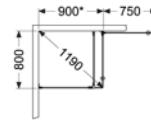

180° Suihkukulma 1 ovi & kiinteä lasi

- Koostuu avattavasta ovesta sekä kiinteästä lasista sis. seinätuki ja lattiakiinnike.
- Kynnyksetön - sopii liikuntarajoitteisille.
- Karkaistua turvalasia 8 mm.
- Itsestään sulkeutuvat saranat.
- Jokaisen oven mukana tulee 4 kpl levennyskappaleita, joiden avulla seinää voidaan säätää max 8 mm.
- Oven nollassa säädettyä portaattomasti. Ruuvit ovat tyylikkäästi piilossa.
- Korkeus 200 cm (201 cm tangon yläreunasta).
- Oviaukko 75-95 cm.
- Sisältää magneettitilat

180° Ruutukuviolasia ei saa erikoismittaisena.

*Kiinteän suihkuseinän pituus

180° Suihkukulma 1 ovi & kiinteä lasi	80×80			80×90*			80×90			Mitta-tilauksena	
	Korkeus: 200 cm (201 cm tangon yläreunasta). Oviaukko: 75 cm.			Korkeus: 200 cm (201 cm tangon yläreunasta). Oviaukko: 75 cm.			Korkeus: 200 cm (201 cm tangon yläreunasta). Oviaukko: 85 cm.				
Saranat/Lasi	Tilnro	LVI	Hinta	Tilnro	LVI	Hinta	Tilnro	LVI	Hinta	Tilnro	Hinta
Kromi											
Kirkas lasi	654788		1 873,-	654789		1 873,-	654798		1 873,-	180-11-1	2 490,-
Pronssilasi	654988		2 183,-	654989		2 183,-	654998		2 183,-	180-11-5	2 990,-
Savulasi	654888		2 183,-	654889		2 183,-	654898		2 183,-	180-11-4	2 990,-
Lyijynmusta											
Kirkas lasi	624788		1 935,-	624789		1 935,-	624798		1 935,-	180-11-1	2 490,-
Pronssilasi	624988		2 245,-	624989		2 245,-	624998		2 245,-	180-11-5	2 990,-
Savulasi	624888		2 245,-	624889		2 245,-	624898		2 245,-	180-11-4	2 990,-
Musta matta											
Kirkas lasi	684788		1 873,-	684789		1 873,-	684798		1 873,-	180-11-1	2 490,-
Pronssilasi	684988		2 183,-	684989		2 183,-	684998		2 183,-	180-11-5	2 990,-
Savulasi	684888		2 183,-	684889		2 183,-	684898		2 183,-	180-11-4	2 990,-
Ruutukuviointi	694788		2 005,-	694789		2 005,-	694798		2 005,-	-	-

80×90*

* Kiinteän suihkuseinän pituus