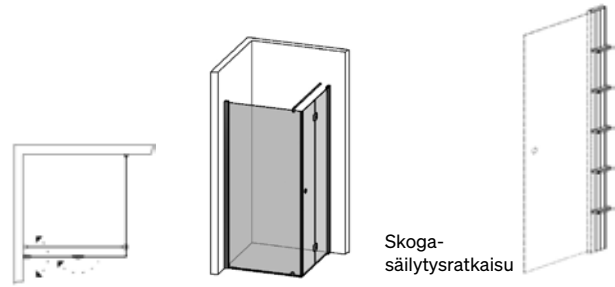

80×73*

80×83*

80×93*

Skoga Taitesuihkuseinä kiinteä seinä/ovi

- Koostuu kiinteästä jakoseinästä ja suihkuverhotangosta (max 105 cm), lattiakiinnikkeellä ja läpinäkyvällä tiivistelyställä lattiaa vasten, sekä avattavasta taiteovesta läpinäkyvällä tiivistelyställä lattiaa vasten.
- Ovi voidaan taistaa ulos/sisäänpäin seinää vasten kun suihkua ei käytetä, mikä vapauttaa lattiatilaa.
- Kynnyksetön - sopii liikuntarajoitteisille.
- Karkaistua turvalasia 6 mm.
- Seinäprofiilit mahdollistavat putkien läpiviennit 30 mm seinästä.
- Voidaan täydentää 3 tai 5 cm:n levennysprofiileilla.
- Korkeus: 198 cm (201 cm tangon yläreunasta).
- Oviaukko: 60-90 cm.
- Sis. rengasvetimen (muut vetimet saatavilla lisävarusteena).
- Sisältää magneettiliistat