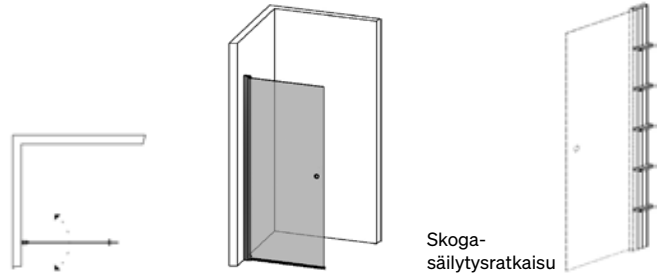

90×67

95×80

Skoga Suihkuseinä suora

- Kääntyvä suihkuseinä, leveys 52-97 cm.
- Karkaistua turvalasia 6 mm.
- Seinäprofiilit mahdollistavat putkien läpiviennit 30 mm seinästä.
- Suihkuseinät voidaan täydentää 3 tai 5 cm:n leveysprofiileilla.
- Korkeus: 198 cm.
- Sis. rengasvetimen (muut vetimet saatavilla lisävarusteena).