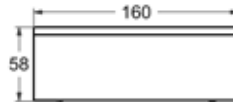

Kalix Suihkuamme		L: 150 K: 58 S: 70 Paino: 36 kg Kylpyvesimäärä: 120 l sis. kylpijän.			L: 160 K: 58 S: 70 Paino: 37 kg Kylpyvesimäärä: 160 l sis. kylpijän.		
Tilval		Tilnro	LVI	Hinta	Tilnro	LVI	Hinta
Vakiovalikoma		Z150-0		1 452,-	Z160-0		1 490,-
Sis. päätylevyn		Z150G-0		1 611,-	Z160G-0		1 652,-
Lisävarusteet Viemäröntisarja EasyClean							
EasyClean, Kromi		1225		78,-	1225		78,-