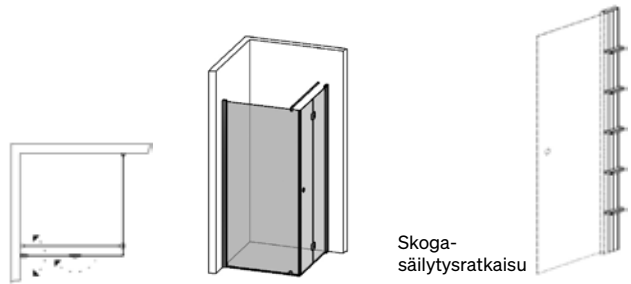

Esimerkki 2. Skoga-suihkuseinä 80, kiinteä, sis. Skoga-säilytysratkaisun. Tilaa kiinteä Skoga-suihkuseinä 70 ja Skoga-säilytysratkaisu.

Skoga Taitesuihkuseinä kiinteä seinä/ovi

- Koostuu kiinteästä jakoseinästä ja suihkuverhotangosta (max 105 cm), lattiakiinnikkeellä ja läpinäkyvällä tiivistelyställä lattiaa vasten, sekä avattavasta taiteovesta läpinäkyvällä tiivistelyställä lattiaa vasten.
- Ovi voidaan taittaa ulos/sisäänpäin seinää vasten kun suihkua ei käytetä, mikä vapauttaa lattiatilaa.
- Kynnyksetön - sopii liikuntarajoitteisille.
- Karkaistua turvalasia 6 mm.
- Seinäprofiilit mahdollistavat putkien läpiviennit 30 mm seinästä.
- Voidaan täydentää 3 tai 5 cm:n levennysprofiileilla.
- Korkeus: 198 cm (201 cm tangon yläreunasta).
- Oviaukko: 60-90 cm.
- Sis. rengasvetimen (muut vetimet saatavilla lisävarusteena).
- Sisältää magneettitilat