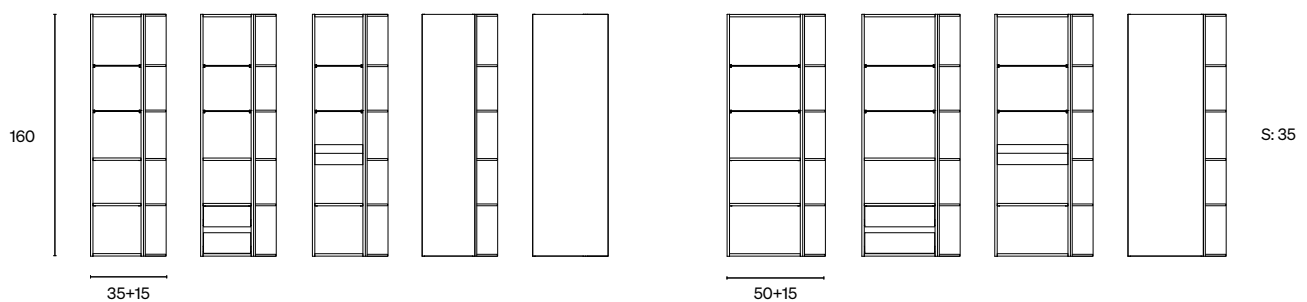

Valikoima

Seinäkaappi

Korkea kaappi

Seinäkaappi

Korkea kaappi

Kodinhoito

Tila, jossa kaikki on aina järjestyksessä ja jonka käytännölliset ominaisuudet helpottavat arkea. Valikoimamme tarjoaa useita eri yhdistelymahdollisuuksia, fiksua ratkaisuja ja sisustuselementtejä. Luo persoonallinen kokonaisuus valitsemalla tuotteita, joiden värit mukailevat kalustesarjojemme värejä.