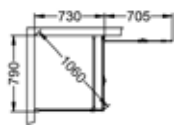

70×73*

70×83*

70×93*

* Kiinteän suihkuseinän pituus

Skoga Taitesuihkuseinä kiinteä seinä/ovi	80×73*			80×83*			80×93*			Skoga-säilytysratkaisu		
	Tilnro	LVI	Hinta	Tilnro	LVI	Hinta	Tilnro	LVI	Hinta	Tilnro	LVI	Hinta
Saranat/Lasi												
Alu matta												
Kirkas lasi	61707387		1 254,-	61707388		1 254,-	61707389		1 254,-	6601		240,-
Alum kiiltävä												
Kirkas lasi	61707487		1 254,-	61707488		1 254,-	61707489		1 254,-	6600		240,-
Musta matta												
Kirkas lasi	61707287		1 254,-	61707288		1 254,-	61707289		1 254,-	6602		240,-