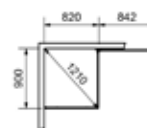

Langfoss Suihkukulma Kiinteä 200 cm

- Toimitus sisältää helposti lasiin kiinnitettävän hyllyn, verhotangon (max 105 cm), lattia- ja seinäprofiilin, jossa säätövara 20 mm sekä avattavan oven.
- Korkeus: 200 cm (201 cm lisävarusteena tulevan verhokiskon yläreunasta).
- Kynnyksetön - sopii liikuntarajoitteisille.
- Karkaistua turvalasia 6 mm.
- Oviaukko: 74-84 cm.
- Seinäprofiili ei mahdollista putkien läpivientejä.
- Itsestään sulkeutuvat saranat.
- Jokaisen oven mukana tulee 4 kpl levennyskappaleita, joiden avulla seinää voidaan säätää max 8 mm.
- Oven nolla-asento säädettävissä portaattomasti. Ruuvit ovat tyylikkäästi piilossa.
- Lisävarusteena profiili putkien läpiviennille, verhokisko ja verho, jossa useita värvaihtoehtoja.
- Lasiin asennettava hylly henkii samaa ilmettä.

* Kiinteän suihkuseinän pituus

1. Valitse suihkutilaratkaisu

Langfoss -suihkukulma ilman hyllyä	80×82*			80×92*			90×82*			90×92*		
	Tilnro	LVI	Hinta	Tilnro	LVI	Hinta	Tilnro	LVI	Hinta	Tilnro	LVI	Hinta
Alu matta												
Kristallilasi	62882003		2 220,-	62892003		2 220,-	62982003		2 211,-	62992003		2 211,-
Pronssilasi	60882003		2 220,-	60892003		2 220,-	60982003		2 211,-	60992003		2 211,-
Savulasi	64882003		2 220,-	64892003		2 220,-	64982003		2 220,-	64992003		2 220,-
Lyijynmusta												
Kristallilasi	62882005		2 486,-	62892005		2 486,-	62982005		2 486,-	62992005		2 486,-
Pronssilasi	60882005		2 486,-	60892005		2 486,-	60982005		2 486,-	60992005		2 486,-
Savulasi	64882005		2 486,-	64892005		2 486,-	64982005		2 486,-	64992005		2 486,-
Musta matta												
Kristallilasi	62882002		2 224,-	62892002		2 224,-	62982002		2 224,-	62992002		2 224,-
Pronssilasi	60882002		2 224,-	60892002		2 224,-	60982002		2 224,-	60992002		2 224,-
Savulasi	64882002		2 224,-	64892002		2 224,-	64982002		2 224,-	64992002		2 224,-