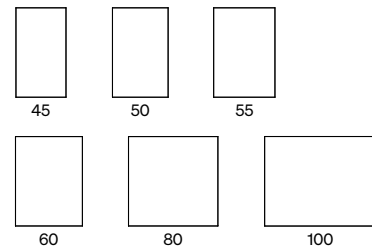

Tived

Valonlähde LED
Kelvin: 3400
IP44
K:80 S:3,5 (Sis. valaisimen K:82 S:6)

Leveys	Toiminto	Watt	Lumen	Tilnro	LVI	Hinta
	Ilman valaisinta.	-	-	766450		203,-
45	LED-valaisin	7,84	570	226045		393,-
	LED + Pesuallasvalo	11,14	770	226045-TL		487,-
	Ilman valaisinta.	-	-	766500		217,-
50	LED-valaisin	8,96	670	226050		404,-
	LED + Pesuallasvalo	12,26	870	226050-TL		497,-
	Ilman valaisinta.	-	-	766550		227,-
55	LED-valaisin	10	720	226055		418,-
	LED + Pesuallasvalo	13,3	920	226055-TL		513,-
	Ilman valaisinta.	-	-	766600		264,-
60	LED-valaisin	12,3	800	226060		418,-
	LED + Pesuallasvalo	15,6	1000	226060-TL		513,-
	Ilman valaisinta.	-	-	766800		284,-
80	LED-valaisin	14,7	1080	226080		487,-
	LED + Pesuallasvalo	18	1280	226080-TL		580,-
	Ilman valaisinta.	-	-	766100		311,-
100	LED-valaisin	18	1360	226100		580,-
	LED + Pesuallasvalo	21,3	1560	226100-TL		676,-