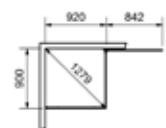

Langfoss Suihkukulma Kiinteä 200 cm

- Toimitus sisältää helposti lasiin kiinnitettävän hyllyn, verhotangon (max 105 cm), lattia- ja seinäprofiilin, jossa säätövara 20 mm sekä avattavan oven.
- Korkeus: 200 cm (201 cm lisävarusteena tulevan verhokiskon yläreunasta).
- Kynnyksetön - sopii liikuntarajoitteisille.
- Karkaistua turvalasia 6 mm.
- Oviaukko: 74-84 cm.
- Seinäprofiili ei mahdollista putkien läpivientejä.
- Itsestään sulkeutuvat saranat.
- Jokaisen oven mukana tulee 4 kpl levennyskappaleita, joiden avulla seinää voidaan säätää max 8 mm.
- Oven nolla-asento säädettävissä portaattomasti. Ruuvit ovat tyylikkäästi piilossa.
- Lisävarusteena profiili putkien läpiviennille, verhokisko ja verho, jossa useita värvaihtoehtoja.
- Lasiin asennettava hylly henkii samaa ilmettä.

* Kiinteän suihkuseinän pituus

1. Valitse suihkutilaratkaisu

Langfoss -suihkukulma ilman hyllyä	80×82*			80×92*			90×82*			90×92*		
	Tilnro	LVI	Hinta	Tilnro	LVI	Hinta	Tilnro	LVI	Hinta	Tilnro	LVI	Hinta
Alu matta												
Kristallilasi	62882003		2 220,-	62892003		2 220,-	62982003		2 211,-	62992003		2 211,-
Pronssilasi	60882003		2 220,-	60892003		2 220,-	60982003		2 211,-	60992003		2 211,-
Savulasi	64882003		2 220,-	64892003		2 220,-	64982003		2 220,-	64992003		2 220,-
Lyijynmusta												
Kristallilasi	62882005		2 486,-	62892005		2 486,-	62982005		2 486,-	62992005		2 486,-
Pronssilasi	60882005		2 486,-	60892005		2 486,-	60982005		2 486,-	60992005		2 486,-
Savulasi	64882005		2 486,-	64892005		2 486,-	64982005		2 486,-	64992005		2 486,-
Musta matta												
Kristallilasi	62882002		2 224,-	62892002		2 224,-	62982002		2 224,-	62992002		2 224,-
Pronssilasi	60882002		2 224,-	60892002		2 224,-	60982002		2 224,-	60992002		2 224,-
Savulasi	64882002		2 224,-	64892002		2 224,-	64982002		2 224,-	64992002		2 224,-