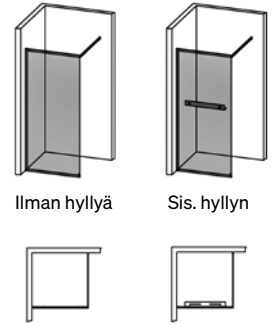

Langfoss Suihkuseinä Kiinteä

- Toimitus sisältää helposti lasiin kiinnitettävän hyllyn, verhotangon (max 105 cm), lattia- ja seinäprofiilin, jossa säätövara 20 mm.
- Korkeus: 200/230 cm (201/231 cm lisävarusteena tulevan verhokiskon yläreunasta).
- Karkaistua turvalasia 6 mm.
- Seinäprofiili ei mahdollista putkien läpivientejä.
- Lisävarusteena profiili putkien läpiviennille, verhokisko ja verho, jossa useita värvaihtoehtoja.
- Lasiin asennettava hylly henkii samaa ilmettä.

1. Valitse suihkutilaratkaisu

Langfoss -suihkuseinä ilman hyllyä	80			90			80			90		
	Korkeus: 200 cm			Korkeus: 200 cm.			Korkeus: 230 cm.			Korkeus: 230 cm.		
Saranat/Lasi	Tilnro	LVI	Hinta	Tilnro	LVI	Hinta	Tilnro	LVI	Hinta	Tilnro	LVI	Hinta
Alu matta												
Kristallilasi	6782003		910,-	6792003		910,-	6782303		1 054,-	6792303		1 054,-
Pronssilasi	6082003		910,-	6092003		910,-	6082303		1 054,-	6092303		1 054,-
Savulasi	6982003		910,-	6992003		910,-	6982303		1 054,-	6992303		1 054,-
Lyijynmusta												
Kristallilasi	6782005		1 034,-	6792005		1 034,-	-	-	-	-	-	-
Pronssilasi	6082005		1 034,-	6092005		1 034,-	-	-	-	-	-	-
Savulasi	6982005		1 034,-	6992005		1 034,-	-	-	-	-	-	-
Musta matta												
Kristallilasi	6782002		910,-	6792002		910,-	6782302		1 054,-	6792302		1 054,-
Pronssilasi	6082002		910,-	6092002		910,-	6082302		1 054,-	6092302		1 054,-
Savulasi	6982002		910,-	6992002		910,-	6982302		1 054,-	6992302		1 054,-

Langfoss -suihkuseinä hyllyllä	80			90			80			90		
	Korkeus: 200 cm			Korkeus: 200 cm.			Korkeus: 230 cm.			Korkeus: 230 cm.		
Saranat/Lasi	Tilnro	LVI	Hinta	Tilnro	LVI	Hinta	Tilnro	LVI	Hinta	Tilnro	LVI	Hinta
Alu matta												
Kristallilasi	6782013		1 008,-	6792013		1 008,-	6782313		1 157,-	6792313		1 157,-
Pronssilasi	6082013		1 008,-	6092013		1 008,-	6082313		1 157,-	6092313		1 157,-
Savulasi	6982013		1 008,-	6992013		1 008,-	6982313		1 157,-	6992313		1 157,-
Lyijynmusta												
Kristallilasi	6782015		1 276,-	6792015		1 276,-	-	-	-	-	-	-
Pronssilasi	6082015		1 276,-	6092015		1 276,-	-	-	-	-	-	-
Savulasi	6982015		1 276,-	6992015		1 276,-	-	-	-	-	-	-
Musta matta												
Kristallilasi	6782012		1 008,-	6792012		1 008,-	6782312		1 157,-	6792312		1 157,-
Pronssilasi	6082012		1 008,-	6092012		1 008,-	6082312		1 157,-	6092312		1 157,-
Savulasi	6982012		1 008,-	6992012		1 008,-	6982312		1 157,-	6992312		1 157,-