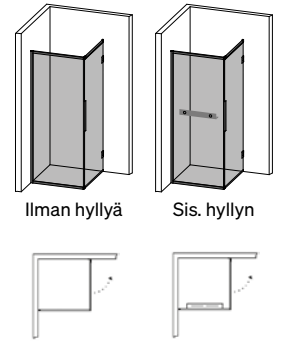

Langfoss Suihkukulma Kiinteä 200 cm

- Toimitus sisältää helposti lasiin kiinnitettävän hyllyn, verhotangon (max 105 cm), lattia- ja seinäprofiilin, jossa säätövara 20 mm sekä avattavan oven.
- Korkeus: 200 cm (201 cm lisävarusteena tulevan verhokiskon yläreunasta).
- Kynnyksetön - sopii liikuntarajoitteisille.
- Karkaistua turvalasia 6 mm.
- Oviaukko: 74-84 cm.
- Seinäprofiili ei mahdollista putkien läpivientejä.
- Itsestään sulkeutuvat saranat.
- Jokaisen oven mukana tulee 4 kpl levennyskappaleita, joiden avulla seinää voidaan säätää max 8 mm.
- Oven nolla-asento säädettävissä portaattomasti. Ruuvit ovat tyylikkäästi piilossa.
- Lisävarusteena profiili putkien läpiviennille, verhokisko ja verho, jossa useita värvaihtoehtoja.
- Lasiin asennettava hylly henkii samaa ilmettä.

* Kiinteän suihkuseinän pituus

1. Valitse suihkutilaratkaisu

Langfoss -suihkukulma ilman hyllyä	80×82*			80×92*			90×82*			90×92*		
	Tilnro	LVI	Hinta	Tilnro	LVI	Hinta	Tilnro	LVI	Hinta	Tilnro	LVI	Hinta
Alu matta												
Kristallilasi	62882003		2 220,-	62892003		2 220,-	62982003		2 211,-	62992003		2 211,-
Pronssilasi	60882003		2 220,-	60892003		2 220,-	60982003		2 211,-	60992003		2 211,-
Savulasi	64882003		2 220,-	64892003		2 220,-	64982003		2 220,-	64992003		2 220,-
Lyijynmusta												
Kristallilasi	62882005		2 486,-	62892005		2 486,-	62982005		2 486,-	62992005		2 486,-
Pronssilasi	60882005		2 486,-	60892005		2 486,-	60982005		2 486,-	60992005		2 486,-
Savulasi	64882005		2 486,-	64892005		2 486,-	64982005		2 486,-	64992005		2 486,-
Musta matta												
Kristallilasi	62882002		2 224,-	62892002		2 224,-	62982002		2 224,-	62992002		2 224,-
Pronssilasi	60882002		2 224,-	60892002		2 224,-	60982002		2 224,-	60992002		2 224,-
Savulasi	64882002		2 224,-	64892002		2 224,-	64982002		2 224,-	64992002		2 224,-

Langfoss -suihkukulma hyllyllä	80×82*			80×92*			90×82*			90×92*		
	Tilnro	LVI	Hinta	Tilnro	LVI	Hinta	Tilnro	LVI	Hinta	Tilnro	LVI	Hinta
Alu matta												
Kristallilasi	62882013		2 318,-	62892013		2 318,-	62982013		2 309,-	62992013		2 309,-
Pronssilasi	60882013		2 318,-	60892013		2 318,-	60982013		2 309,-	60992013		2 309,-
Savulasi	64882013		2 318,-	64892013		2 318,-	64982013		2 318,-	64992013		2 318,-
Lyijynmusta												
Kristallilasi	62882015		2 728,-	62892015		2 728,-	62982015		2 728,-	62992015		2 728,-
Pronssilasi	60882015		2 728,-	60892015		2 728,-	60982015		2 728,-	60992015		2 728,-
Savulasi	64882015		2 728,-	64892015		2 728,-	64982015		2 728,-	64992015		2 728,-
Musta matta												
Kristallilasi	62882012		2 322,-	62892012		2 322,-	62982012		2 322,-	62992012		2 322,-
Pronssilasi	60882012		2 322,-	60892012		2 322,-	60982012		2 322,-	60992012		2 322,-
Savulasi	64882012		2 322,-	64892012		2 322,-	64982012		2 322,-	64992012		2 322,-