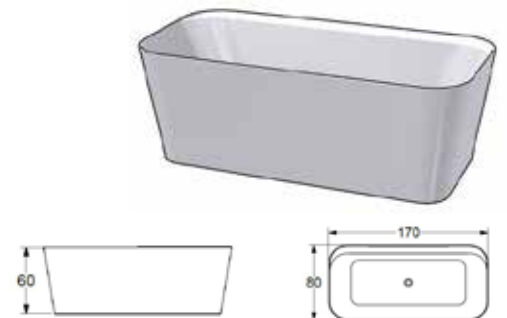

Mossby

Materiaali: Lucite
Sijoittelu: Vapaasti seisovat ammeet
Syvyys: 45 cm
Kylpyvesimäärä: 290 l sis. kylpijän.
L: 170 **K:** 60 **S:** 80
Paino: 47 kg
Viemäröintisarja Easy Clean sisältyy.

Väri	Tilnro	LVI	Hinta
<input type="checkbox"/> Valk matta	59807		2 313,-