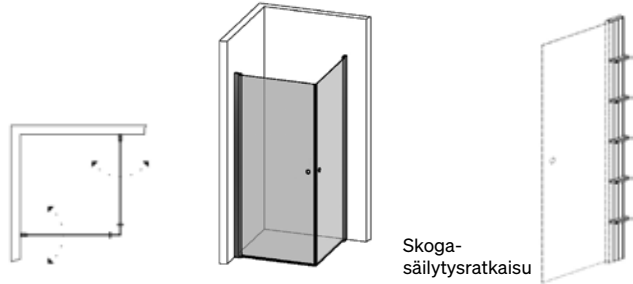

Skoga Suihkukulma suora

- Koostuu kahdesta avattavasta ovesta, joiden alareunassa on laahustiiviste.
- Kun suihkua ei käytetä, ovet voidaan kääntää sisäänpäin, mikä vapauttaa lattiatalaa.
- Kynnyksetön - sopii liikuntarajoitteisille.
- Karkaistua turvalasia 6 mm.
- Seinäprofiilit mahdollistavat putkien läpiviennit 30 mm seinästä.
- Suihkuseinät voidaan täydentää 3 tai 5 cm:n levennysprofiileilla.
- Kaikki mitat voidaan kääntää peilikuvaksi suihkuseinän oikea- tai vasenkätistä asennusta varten.
- Korkeus: 198 cm.
- Oviaukko: 85-127 cm.
- Sis. rengasvetimen (muut vetimet saatavilla lisävarusteena).
- Sisältää magneettiliistat

Skoga Suihkukulma suora	80×100			90×90			90×100			Skoga-säilytysratkaisu		
	Tilnro	LVI	Hinta	Tilnro	LVI	Hinta	Tilnro	LVI	Hinta	Tilnro	LVI	Hinta
Alu matta												
Kirkas lasi	63507381		989,-	63507399		989,-	63507391		989,-	6601		240,-
Savulasi	63511381		1 087,-	63511399		1 087,-	63511391		1 087,-	6601		240,-
Huurrelasi	63508381		1 087,-	63508399		1 087,-	63508391		1 087,-	6601		240,-
Alum kiiltävä												
Kirkas lasi	63507481		989,-	63507499		989,-	63507491		989,-	6600		240,-
Savulasi	63511481		1 087,-	63511499		1 087,-	63511491		1 087,-	6600		240,-
Huurrelasi	63508481		1 087,-	63508499		1 087,-	63508491		1 087,-	6600		240,-
Lyijynmusta												
Kirkas lasi	-	-	-	63507599		1 151,-	-	-	-	6603		240,-
Savulasi	-	-	-	63511599		1 187,-	-	-	-	6603		240,-
Musta matta												
Kirkas lasi	63507281		989,-	63507299		989,-	63507291		989,-	6602		240,-
Savulasi	63511281		1 087,-	63511299		1 087,-	63511291		1 087,-	6602		240,-
Huurrelasi	63508281		1 087,-	63508299		1 087,-	63508291		1 087,-	6602		240,-

Skoga Suihkukulma suora	100×100			Skoga-säilytysratkaisu		
	Tilnro	LVI	Hinta	Tilnro	LVI	Hinta
Alu matta						
Kirkas lasi	63507311		989,-	6601		240,-
Savulasi	63511311		1 087,-	6601		240,-
Huurrelasi	63508311		1 087,-	6601		240,-
Alum kiiltävä						
Kirkas lasi	63507411		989,-	6600		240,-
Savulasi	63511411		1 087,-	6600		240,-
Huurrelasi	63508411		1 087,-	6600		240,-
Musta matta						
Kirkas lasi	63507211		989,-	6602		240,-
Savulasi	63511211		1 087,-	6602		240,-
Huurrelasi	63508211		1 087,-	6602		240,-

Skoga-säilytysratkaisu

Skoga-säilytysratkaisu sopii yhteen kaikkien Skoga-suihkutilakalusteiden kanssa ja tuo suihkutilaan reilusti pystysuuntaista säilytystilaa. Viiden kiinteän hyllyn kokonaisuus asennetaan suihkun ja seinän väliin.

Huom. Skoga-säilytysratkaisu vie 10 cm tilaa seinästä, mikä kannattaa ottaa huomioon suihkutilaratkaisua valittaessa.

Esimerkki 1. Skoga-suihkukulma 90×90, suora, sis. Skoga-säilytysratkaisu. Tilaa suora Skoga-suihkukulma 80×90 ja Skoga-säilytysratkaisu.

Esimerkki 2. Skoga-suihkuseinä 80, kiinteä, sis. Skoga-säilytysratkaisu. Tilaa kiinteä Skoga-suihkuseinä 70 ja Skoga-säilytysratkaisu.