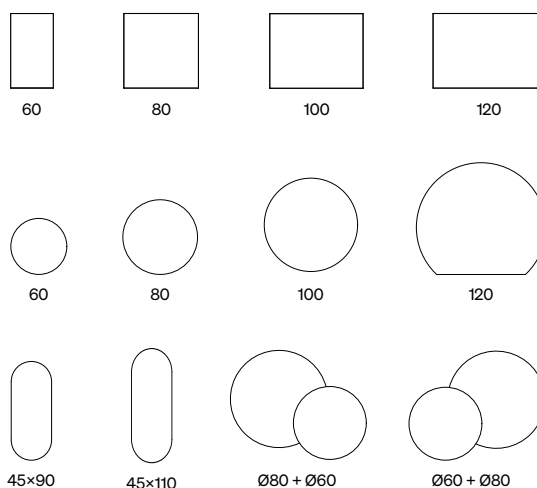

Kokovaihtoehdot

Persoonallista ilmettä huoneeseen

Peili tunnelmallisella taustavalolla. Monia erikoisia ja -muotoisia vaihtoehtoja, joista voit valita parhaan omaan kylpyhuoneeseesi. Malleja löytyy neliöstä suorakaiteeseen ja pyöreään. Kantikkaisiin malleihin on saatavilla kiinteä valaisin. Lisäksi valittavissa riippuvalaisimet.

Kantikkaisiin malleihin on saatavilla kiinteä valaisin, ja valittavissa on lisäksi vielä riippuvalaisimet.