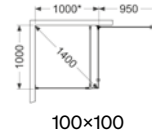

180° Suihkukulma 1 ovi & kiinteä lasi

- Koostuu avattavasta ovesta sekä kiinteästä lasista sis. seinätuki ja lattiakiinnike.
- Kynnyksetön - sopii liikuntarajoitteisille.
- Karkaistua turvalasia 8 mm.
- Itsestään sulkeutuvat saranat.
- Jokaisen oven mukana tulee 4 kpl levennyskappaleita, joiden avulla seinää voidaan säätää max 8 mm.
- Oven nolla-asento säädettävissä portaattomasti. Ruuvit ovat tyylikkäästi piilossa.
- Korkeus 200 cm (201 cm tangon yläreunasta).
- Oviaukko 75-95 cm.
- Sisältää magneettitilistat

* Kiinteän suihkuseinän pituus

180° Suihkukulma 1 ovi & kiinteä lasi	90×100*			90*×100			100×100			Mitta- tilauksena	
	Korkeus: 200 cm (201 cm tangon yläreunasta). Oviaukko: 85 cm.			Korkeus: 200 cm (201 cm tangon yläreunasta). Oviaukko: 95 cm.			Korkeus: 200 cm (201 cm tangon yläreunasta). Oviaukko: 95 cm.				
Saranat/Lasi	Tilnro	LVI	Hinta	Tilnro	LVI	Hinta	Tilnro	LVI	Hinta	Tilnro	Hinta
Kromi											
Kirkas lasi	654791		1 873,-	654719		1 873,-	654711		1 873,-	180-11-1	2 490,-
Pronssilasi	654991		2 183,-	654919		2 183,-	654911		2 183,-	180-11-5	2 990,-
Savulasi	654891		2 183,-	654819		2 183,-	654811		2 183,-	180-11-4	2 990,-
Lyijynmusta											
Kirkas lasi	624791		1 935,-	624719		1 935,-	624711		1 935,-	180-11-1	2 490,-
Pronssilasi	624991		2 245,-	624919		2 245,-	624911		2 245,-	180-11-5	2 990,-
Savulasi	624891		2 245,-	624819		2 245,-	624811		2 245,-	180-11-4	2 990,-
Musta matta											
Kirkas lasi	684791		1 873,-	684719		1 873,-	684711		1 873,-	180-11-1	2 490,-
Pronssilasi	684991		2 183,-	684919		2 183,-	684911		2 183,-	180-11-5	2 990,-
Savulasi	684891		2 183,-	684819		2 183,-	684811		2 183,-	180-11-4	2 990,-

Front Suihkuhylly

Alumiinihylly voidaan sijoittaa suihkutilan sisä- tai ulkopuolelle. Liimattavissa. Liimasetti (sis. kiinnitystarvikkeet) saatavilla lisävarusteena. K:10 S:9

Seinähyllä