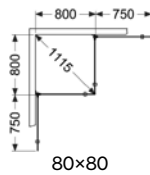

180° Ruutukuviolasia ei saa erikoismitaisena.

180° Suihkukulma 2 ovea	80×80			80×90			80×100			Mitta-tilauksena	
	Korkeus: 200 cm. Oviaukko: 104 cm.			Korkeus: 200 cm. Oviaukko: 111 cm.			Korkeus: 200 cm. Oviaukko: 118 cm.				
Saranat/Lasi	Tilnro	LVI	Hinta	Tilnro	LVI	Hinta	Tilnro	LVI	Hinta	Tilnro	Hinta
Kromi											
Kirkas lasi	653788		1 873,-	653789		1 873,-	653781		1 873,-	180-10-1	2 390,-
Pronssilasi	653988		2 183,-	653989		2 183,-	653981		2 183,-	180-10-5	2 790,-
Savulasi	653888		2 183,-	653889		2 183,-	653881		2 183,-	180-10-4	2 790,-
Lyijynmusta											
Kirkas lasi	623788		1 935,-	623789		1 935,-	623781		1 935,-	180-10-1	2 390,-
Pronssilasi	623988		2 245,-	623989		2 245,-	623981		2 245,-	180-10-5	2 790,-
Savulasi	623888		2 245,-	623889		2 245,-	623881		2 245,-	180-10-4	2 790,-
Musta matta											
Kirkas lasi	683788		1 873,-	683789		1 873,-	683781		1 873,-	180-10-1	2 390,-
Pronssilasi	683988		2 183,-	683989		2 183,-	683981		2 183,-	180-10-5	2 790,-
Savulasi	683888		2 183,-	683889		2 183,-	683881		2 183,-	180-10-4	2 790,-
Ruutukuviointi	693788		2 005,-	693789		2 005,-	-	-	-	-	-

80×80