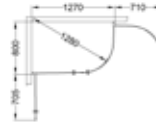

Skoga Suihkukulma pyöreä/suora

- Koostuu kahdesta avattavasta ovesta, joiden alareunassa on laahustiiviste.
- Karkaistua turvalasia 6 mm.
- Seinäprofiilit mahdollistavat putkien läpiviennit 30 mm seinästä.
- Suihkuseinät voidaan täydentää 3 tai 5 cm:n levennysprofileilla.
- Kaikki mitat voidaan kääntää peilikuvaksi suihkuseinän oikea- tai vasenkätistä asennusta varten.
- Korkeus: 198 cm.
- Oviaukko: 130-156 cm.
- Sis. rengasvetimen (muut vetimet saatavilla lisävarusteena).
- Sisältää magneettillistat

Saranat/Lasi	80×117			80×127			80×137			Skoga-säilytysratkaisu		
	Tilnro	LVI	Hinta	Tilnro	LVI	Hinta	Tilnro	LVI	Hinta	Tilnro	LVI	Hinta
Alu matta												
Kirkas lasi	60807387		1 408,-	60807388		1 408,-	60807389		1 408,-	6601		240,-
Alum kiiltävä												
Kirkas lasi	60807487		1 408,-	60807488		1 408,-	60807489		1 408,-	6600		240,-
Musta matta												
Kirkas lasi	60807287		1 408,-	60807288		1 408,-	60807289		1 408,-	6602		240,-

80×127

Saranat/Lasi	80×147			Skoga-säilytysratkaisu		
	Tilnro	LVI	Hinta	Tilnro	LVI	Hinta
Alu matta						
Kirkas lasi	60807381		1 408,-	6601		240,-
Alum kiiltävä						
Kirkas lasi	60807481		1 408,-	6600		240,-
Musta matta						
Kirkas lasi	60807281		1 408,-	6602		240,-

Skoga Suihkukulma pyöreä

- Koostuu kahdesta avattavasta ovesta, joiden alareunassa on laahustiiviste.
- Voidaan sijoittaa kulmaan epäsymmetrisesti tai symmetrisesti tai jopa keskelle seinää.
- Kun suihkua ei käytetä, ovet voidaan kääntää sisäänpäin, mikä vapauttaa lattiatilaa.
- Kynnyksetön - sopii liikuntarajoitteisille.
- Karkaistua turvalasia 6 mm.
- Seinäprofiilit mahdollistavat putkien läpiviennit 30 mm seinästä.
- Suihkuseinät voidaan täydentää 3 tai 5 cm:n levennysprofileilla.
- Korkeus: 198 cm.
- Sis. rengasvetimen (muut vetimet saatavilla lisävarusteena).