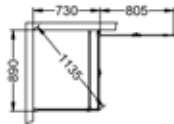

Skoga Taitesuihkuseinä kiinteä seinä/ovi

- Koostuu kiinteästä jakoseinästä ja suihkuverhotangosta (max 105 cm), lattiakiinnikkeellä ja läpinäkyvällä tiivistelyställä lattiaa vasten, sekä avattavasta taiteovesta läpinäkyvällä tiivistelyställä lattiaa vasten.
- Ovi voidaan taistaa ulos/sisäänpäin seinää vasten kun suihkua ei käytetä, mikä vapauttaa lattiatilaa.
- Kynnyksetön - sopii liikuntarajoitteisille.
- Karkaistua turvalasia 6 mm.
- Seinäprofiilit mahdollistavat putkien läpiviennit 30 mm seinästä.
- Voidaan täydentää 3 tai 5 cm:n levennysprofiileilla.
- Korkeus: 198 cm (201 cm tangon yläreunasta).
- Oviaukko: 60-90 cm.
- Sis. rengasvetimen (muut vetimet saatavilla lisävarusteena).
- Sisältää magneettiliistat

* Kiinteän suihkuseinän pituus

Skoga Taitesuihkuseinä kiinteä seinä/ovi	90×73*			90×83*			90×93*			Skoga-säilytysratkaisu		
	Tilnro	LVI	Hinta	Tilnro	LVI	Hinta	Tilnro	LVI	Hinta	Tilnro	LVI	Hinta
Saranat/Lasi												
Alu matta												
Kirkas lasi	61707397		1 254,-	61707398		1 254,-	61707399		1 254,-	6601		240,-
Alum kiiltävä												
Kirkas lasi	61707497		1 254,-	61707498		1 254,-	61707499		1 254,-	6600		240,-
Musta matta												
Kirkas lasi	61707297¹		1 254,-	61707298		1 254,-	61707299		1 254,-	6602		240,-

90×73*

* Kiinteän suihkuseinän pituus

Skoga Taitesuihkuseinä kiinteä seinä/ovi	100×73*			100×83*			100×93*			Skoga-säilytysratkaisu		
	Tilnro	LVI	Hinta	Tilnro	LVI	Hinta	Tilnro	LVI	Hinta	Tilnro	LVI	Hinta
Saranat/Lasi												
Alu matta												
Kirkas lasi	61707317		1 254,-	61707318		1 254,-	61707319		1 254,-	6601		240,-
Alum kiiltävä												
Kirkas lasi	61707417		1 254,-	61707418		1 254,-	61707419		1 254,-	6600		240,-
Musta matta												
Kirkas lasi	61707217		1 254,-	61707218		1 254,-	61707219¹		1 254,-	6602		240,-