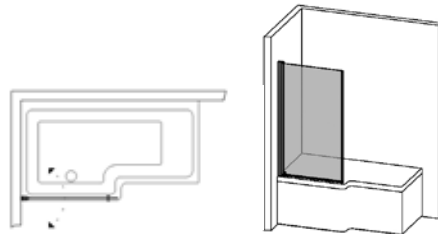

Skoga Suihkuseinä amme

- Koostuu yhdestä avattavasta ovesta, jonka alareunassa on tiiviste.
- Karkaistua turvalasia 6 mm.
- Seinäprofiilit mahdollistavat putkien läpiviennit 30 mm seinästä.
- Korkeus: 141 cm.

Saranat/Lasi	80		
	Tilnro	LVI	Hinta
Alu matta			
Kirkas lasi	63000380		533,-
Alum kiiltävä			
Kirkas lasi	63000480		533,-
Musta matta			
Kirkas lasi	63000280		533,-