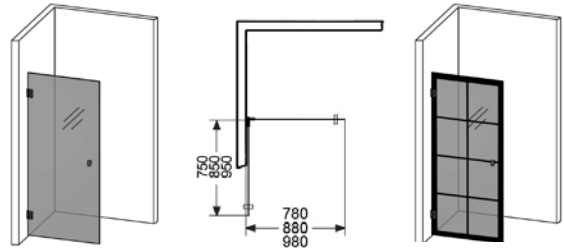

180° Suihkuseinä

- Koostuu avattavasta ovesta.
- Kun ovea ei käytetä, ovet voidaan kääntää sisäänpäin, mikä vapauttaa lattiatilaa.
- Kynnyksetön - sopii liikuntarajoitteisille.
- Karkaistua turvalasia 8 mm.
- Itsestään sulkeutuvat saranat.
- Jokaisen oven mukana tulee 4 kpl levennyskappaleita, joiden avulla seinää voidaan säätää max 8 mm.
- Oven nolla-asento säädettävissä portaattomasti. Ruuvit ovat tyylikkäästi piilossa.
- Korkeus 200 cm.