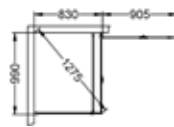

Skoga Taitesuihkuseinä kiinteä seinä/ovi

- Koostuu kiinteästä jakoseinästä ja suihkuverhotangosta (max 105 cm), lattiakiinnikkeellä ja läpinäkyvällä tiivistelyställä lattiaa vasten, sekä avattavasta taiteovesta läpinäkyvällä tiivistelyställä lattiaa vasten.
- Ovi voidaan taistaa ulos/sisäänpäin seinää vasten kun suihkua ei käytetä, mikä vapauttaa lattiatilaa.
- Kynnyksetön - sopii liikuntarajoitteisille.
- Karkaistua turvalasia 6 mm.
- Seinäprofiilit mahdollistavat putkien läpiviennit 30 mm seinästä.
- Voidaan täydentää 3 tai 5 cm:n levennysprofiileilla.
- Korkeus: 198 cm (201 cm tangon yläreunasta).
- Oviaukko: 60-90 cm.
- Sis. rengasvetimen (muut vetimet saatavilla lisävarusteena).
- Sisältää magneettiliistat

* Kiinteän suihkuseinän pituus

Skoga Taitesuihkuseinä kiinteä seinä/ovi	90×73*			90×83*			90×93*			Skoga-säilytysratkaisu		
	Tilnro	LVI	Hinta	Tilnro	LVI	Hinta	Tilnro	LVI	Hinta	Tilnro	LVI	Hinta
Saranat/Lasi												
Alu matta												
Kirkas lasi	61707397		1 254,-	61707398		1 254,-	61707399		1 254,-	6601		240,-
Alum kiiltävä												
Kirkas lasi	61707497		1 254,-	61707498		1 254,-	61707499		1 254,-	6600		240,-
Musta matta												
Kirkas lasi	61707297¹		1 254,-	61707298		1 254,-	61707299		1 254,-	6602		240,-

* Kiinteän suihkuseinän pituus

Skoga Taitesuihkuseinä kiinteä seinä/ovi	100×73*			100×83*			100×93*			Skoga-säilytysratkaisu		
	Tilnro	LVI	Hinta	Tilnro	LVI	Hinta	Tilnro	LVI	Hinta	Tilnro	LVI	Hinta
Saranat/Lasi												
Alu matta												
Kirkas lasi	61707317		1 254,-	61707318		1 254,-	61707319		1 254,-	6601		240,-
Alum kiiltävä												
Kirkas lasi	61707417		1 254,-	61707418		1 254,-	61707419		1 254,-	6600		240,-
Musta matta												
Kirkas lasi	61707217		1 254,-	61707218		1 254,-	61707219¹		1 254,-	6602		240,-

100×83*