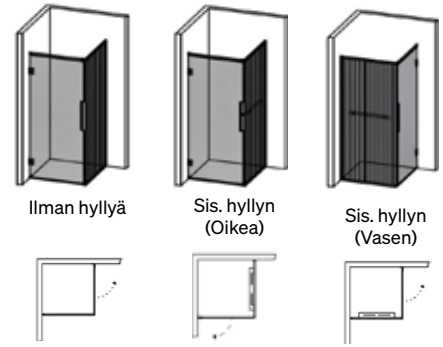

80×82*

80×92*

90×82*

90×92*

Langfoss-suihkukulma 200 (yhdistelmä), aaltolasi

- Toimitus sisältää helposti lasiin kiinnitettävän hyllyn, verhotangon (max 105 cm), lattia- ja seinäprofiilin, jossa säätövara 20 mm sekä avattavan oven.
- Korkeus: 200 cm (201 cm lisävarusteena tulevan verhokiskon yläreunasta).
- Kynnyksetön - sopii liikuntarajoitteisille.
- Karkaistua turvalasia 5/6 mm.
- Oviaukko: 74-84 cm.
- Seinäprofiili ei mahdollista putkien läpivientejä.
- Itsestään sulkeutuvat saranat.
- Jokaisen oven mukana tulee 4 kpl levennyskappaleita, joiden avulla seinää voidaan säätää max 8 mm.
- Oven nolla-asento säädettävissä portaattomasti. Ruuvit ovat tyylikkäästi piilossa.
- Lisävarusteena profiili putkien läpiviennille, verhokisko ja verho, jossa useita värvaihtoehtoja.
- Lasiin asennettava hylly henkii samaa ilmettä.