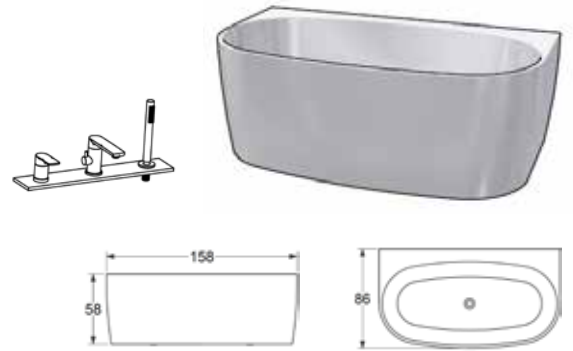

Lule

Materiaali: Lucite
Sijoittelu: Seinää vasten
Syvyys: 43 cm
Kylpyvesimäärä: 210 l sis. kylpijän.
L: 158 **K:** 58 **S:** 86
Paino: 36 kg
Viemäröintisarja Easy Clean sisältyy.

Hanaa ei myydä Suomessa.

Väri	Tilnro	LVI	Hinta
☐ Valkoinen	59823		2 100,-