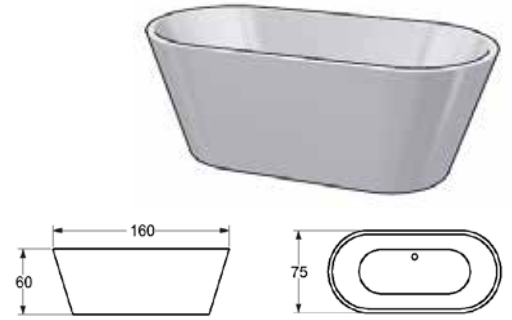

Ume

Materiaali: Lucite
Sijoittelu: Vapaasti seisovat ammeet
Syvyys: 45 cm
Kylpyvesimäärä: 230 l sis. kylpijän.
L: 160 **K:** 60 **S:** 75
Paino: 33 kg
Viemäröintisarja Easy Clean sisältyy.

Väri	Tilnro	LVI	Hinta
☐ Valkoinen	59901	5846433	2 100,-