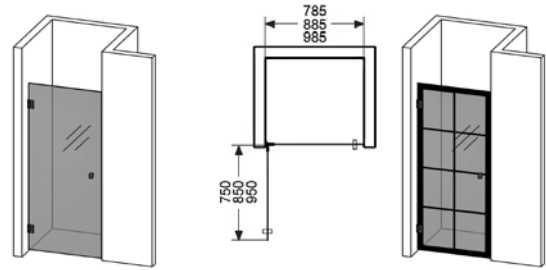

180° Suihkuseinä yksiovinen

- Koostuu avattavasta ovesta.
- Kun ovea ei käytetä, ovet voidaan kääntää sisäänpäin, mikä vapauttaa lattiatilaa.
- Kynnyksetön - sopii liikuntarajoitteisille.
- Karkaistua turvalasia 8 mm. Självstängande gångjärn.
- Jokaisen oven mukana tulee 4 kpl levennyskappaleita, joiden avulla seinää voidaan säätää max 8 mm.
- Oven nolla-asento säädettävissä portaattomasti. Ruuvit ovat tyylikkäästi piilossa.
- Korkeus 200 cm.
- Oviaukko 75-95 cm.

180° Ruutukuviolasia ei saa erikoismittaisena.

Saranat/Lasi	78.5			88.5			98.5			Mitta-tilauksena	
	Tilnro	LVI	Hinta	Tilnro	LVI	Hinta	Tilnro	LVI	Hinta	Tilnro	Hinta
Kromi											
Kirkas lasi	651778		913,-	651788		913,-	651798		913,-	180-23-1	1 290,-
Pronssilasi	651978		1 066,-	651988		1 066,-	651998		1 066,-	180-23-5	1 490,-
Savulasi	651878		1 066,-	651888		1 066,-	651898		1 066,-	180-23-4	1 490,-
Lyijynmusta											
Kirkas lasi	621778		944,-	621788		944,-	621798		944,-	180-23-1	1 290,-
Pronssilasi	621978		1 097,-	621988		1 097,-	621998		1 097,-	180-23-5	1 490,-
Savulasi	621878		1 097,-	621888		1 097,-	621898		1 097,-	180-23-4	1 490,-
Musta matta											
Kirkas lasi	681778		913,-	681788		913,-	681798		913,-	180-23-1	1 290,-
Pronssilasi	681978		1 066,-	681988		1 066,-	681998		1 066,-	180-23-5	1 490,-
Savulasi	681878		1 066,-	681888		1 066,-	681898		1 066,-	180-23-4	1 490,-
Ruutukuviointi	691778		979,-	691788		979,-	-	-	-	-	-

180° Suihkuseinä kaksiovinen

- Koostuu kahdesta avattavasta ovesta.
- Kun suihkua ei käytetä, ovet voidaan kääntää sisäänpäin, mikä vapauttaa lattiatilaa.
- Kynnyksetön - sopii liikuntarajoitteisille.
- Karkaistua turvalasia 8 mm. Itsestään sulkeutuvat saranat.
- Jokaisen oven mukana tulee 4 kpl levennyskappaleita, joiden avulla seinää voidaan säätää max 8 mm.
- Oven nolla-asento säädettävissä portaattomasti. Ruuvit ovat tyylikkäästi piilossa.
- Korkeus 200 cm. Oviaukko 150-190 cm.