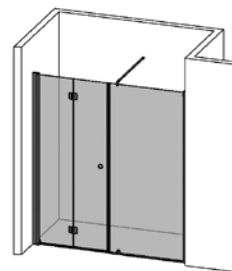

Skoga-säilytysratkaisu