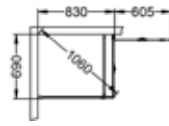

Skoga Taitesuihkuseinä kiinteä seinä/ovi

- Koostuu kiinteästä jakoseinästä ja suihkuverhotangosta (max 105 cm), lattiakiinnikkeellä ja läpinäkyvällä tiivistelyställä lattiaa vasten, sekä avattavasta taiteovesta läpinäkyvällä tiivistelyställä lattiaa vasten.
- Ovi voidaan taittaa ulos/sisäänpäin seinää vasten kun suihkua ei käytetä, mikä vapauttaa lattiatilaa.
- Kynnyksetön - sopii liikuntarajoitteisille.
- Karkaistua turvalasia 6 mm.
- Seinäprofiilit mahdollistavat putkien läpiviennit 30 mm seinästä.
- Voidaan täydentää 3 tai 5 cm:n levennysprofiileilla.
- Korkeus: 198 cm (201 cm tangon yläreunasta).
- Oviaukko: 60-90 cm.
- Sis. rengasvetimen (muut vetimet saatavilla lisävarusteena).
- Sisältää magneettitilat

* Kiinteän suihkuseinän pituus

Skoga Taitesuihkuseinä kiinteä seinä/ovi	70×73*			70×83*			70×93*			Skoga-säilytysratkaisu		
	Tilnro	LVI	Hinta	Tilnro	LVI	Hinta	Tilnro	LVI	Hinta	Tilnro	LVI	Hinta
Saranat/Lasi												
Alu matta												
Kirkas lasi	61707377		1 254,-	61707378		1 254,-	61707379		1 254,-	6601		240,-
Alum kiiltävä												
Kirkas lasi	61707477		1 254,-	61707478		1 254,-	61707479		1 254,-	6600		240,-
Musta matta												
Kirkas lasi	61707277		1 254,-	61707278		1 254,-	61707279		1 254,-	6602		240,-

70×83*

* Kiinteän suihkuseinän pituus

Skoga Taitesuihkuseinä kiinteä seinä/ovi	80×73*			80×83*			80×93*			Skoga-säilytysratkaisu		
	Tilnro	LVI	Hinta	Tilnro	LVI	Hinta	Tilnro	LVI	Hinta	Tilnro	LVI	Hinta
Saranat/Lasi												
Alu matta												
Kirkas lasi	61707387		1 254,-	61707388		1 254,-	61707389		1 254,-	6601		240,-
Alum kiiltävä												
Kirkas lasi	61707487		1 254,-	61707488		1 254,-	61707489		1 254,-	6600		240,-
Musta matta												
Kirkas lasi	61707287		1 254,-	61707288		1 254,-	61707289		1 254,-	6602		240,-