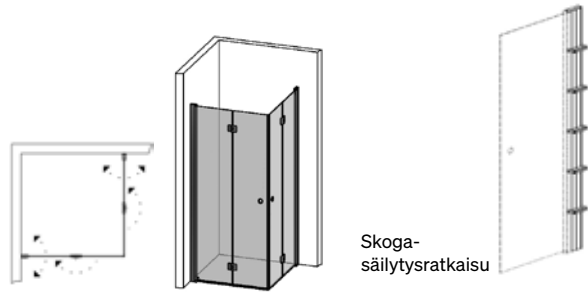

70×100

80×80

80×90

Skoga Taitesuihkuseinä kulma

- Koostuu kahdesta avattavasta taiteovesta, läpinäkyvä tiivistelista lattiaa vasten.
- Ovet voidaan kääntää ulos/sisäänpäin seinää vasten kun suihkua ei käytetä, mikä vapauttaa lattiatilaa.
- Kynnyksetön - sopii liikuntarajoitteisille.
- Karkaistua turvalasia 6 mm.
- Seinäprofiilit mahdollistavat putkien läpiviennit 30 mm seinästä.
- Voidaan täydentää 3 tai 5 cm:n levynsiprofileilla.
- Korkeus: 198 cm.
- Oviaukko: 85-127 cm.
- Sis. rengasvetimen (muut vetimet saatavilla lisävarusteena).
- Sisältää magneettiliistat