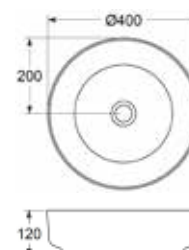

Fross Pyöreä

Ø40 Solid Surface.
Ø40 K: 12

Väri	Tilnro	LVI	Hinta
Valk matta	2440		517,-
Musta matta	8440		646,-