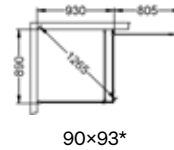

90×93*

* Kiinteän suihkuseinän pituus

Skoga Suihkukulma kiinteä seinä/ovi	100×73*			100×83*			100×93*			Skoga-säilytysratkaisu		
	Tilnro	LVI	Hinta	Tilnro	LVI	Hinta	Tilnro	LVI	Hinta	Tilnro	LVI	Hinta
Saranat/Lasi												
Alu matta												
Kirkas lasi	62007317		1 187,-	62007318		1 187,-	62007319		1 187,-	6601		240,-
Savulasi	62011317		1 286,-	62011318		1 286,-	62011319		1 286,-	6601		240,-
Huurrelasi	62008317		1 286,-	62008318		1 286,-	62008319		1 286,-	6601		240,-
Alum kiiltävä												
Kirkas lasi	62007417		1 187,-	62007418		1 187,-	62007419		1 187,-	6600		240,-
Savulasi	62011417		1 286,-	62011418		1 286,-	62011419		1 286,-	6600		240,-
Huurrelasi	62008417		1 286,-	62008418		1 286,-	62008419		1 286,-	6600		240,-
Musta matta												
Kirkas lasi	62007217		1 187,-	62007218		1 187,-	62007219		1 187,-	6602		240,-
Savulasi	62011217		1 286,-	62011218		1 286,-	62011219		1 286,-	6602		240,-
Huurrelasi	62008217		1 286,-	62008218		1 286,-	62008219		1 286,-	6602		240,-