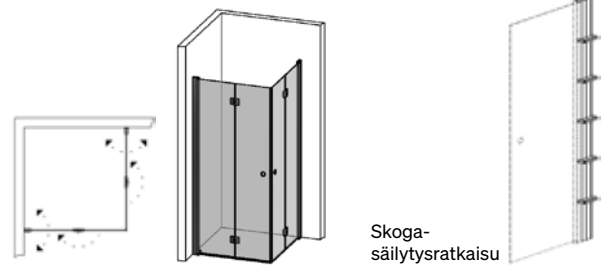

Skoga Taitesuihkuseinä kulma

- Koostuu kahdesta avattavasta taiteovesta, läpinäkyvä tiivistelista lattiaa vasten.
- Ovet voidaan kääntää ulos/sisäänpäin seinää vasten kun suihkua ei käytetä, mikä vapauttaa lattiatilaa.
- Kynnyksetön - sopii liikuntarajoitteisille.
- Karkaistua turvalasia 6 mm.
- Seinäprofiilit mahdollistavat putkien läpiviennit 30 mm seinästä.
- Voidaan täydentää 3 tai 5 cm:n levennysprofileilla.
- Korkeus: 198 cm.
- Oviaukko: 85-127 cm.
- Sis. rengasvetimen (muut vetimet saatavilla lisävarusteena).
- Sisältää magneettiliistat