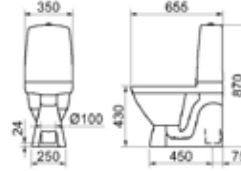

WC

Valitse haluamasi vaihtoehto kolmesta eri WC-istuimesta.

1. Klassinen WC-istuin

WC 9085

Piiloviemärimalli S-lukolla
Huuhteluviesimäärä 6/3 ltr

Toiminto	Tilnro	LVI	Hinta
Kovamuovikansi valkoinen	9085	5654103	641,-
Vaimennettu istuinkansi valkoinen	9085-01	5654104	698,-
Vaimennettu istuinkansi musta	9085-51	5654109	719,-