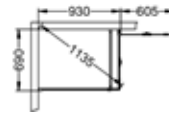

Skoga Taitesuihkuseinä kiinteä seinä/ovi

- Koostuu kiinteästä jakoseinästä ja suihkuverhotangosta (max 105 cm), lattiakiinnikkeellä ja läpinäkyvällä tiivistelyställä lattiaa vasten, sekä avattavasta taiteovesta läpinäkyvällä tiivistelyställä lattiaa vasten.
- Ovi voidaan taittaa ulos/sisäänpäin seinää vasten kun suihkua ei käytetä, mikä vapauttaa lattiatilaa.
- Kynnyksetön - sopii liikuntarajoitteisille.
- Karkaistua turvalasia 6 mm.
- Seinäprofiilit mahdollistavat putkien läpiviennit 30 mm seinästä.
- Voidaan täydentää 3 tai 5 cm:n levennysprofiileilla.
- Korkeus: 198 cm (201 cm tangon yläreunasta).
- Oviaukko: 60-90 cm.
- Sis. rengasvetimen (muut vetimet saatavilla lisävarusteena).
- Sisältää magneettitilat

* Kiinteän suihkuseinän pituus

Skoga Taitesuihkuseinä kiinteä seinä/ovi	70×73*			70×83*			70×93*			Skoga-säilytysratkaisu		
	Tilnro	LVI	Hinta	Tilnro	LVI	Hinta	Tilnro	LVI	Hinta	Tilnro	LVI	Hinta
Saranat/Lasi												
Alu matta												
Kirkas lasi	61707377		1 254,-	61707378		1 254,-	61707379		1 254,-	6601		240,-
Alum kiiltävä												
Kirkas lasi	61707477		1 254,-	61707478		1 254,-	61707479		1 254,-	6600		240,-
Musta matta												
Kirkas lasi	61707277		1 254,-	61707278		1 254,-	61707279		1 254,-	6602		240,-

70×93*

* Kiinteän suihkuseinän pituus

Skoga Taitesuihkuseinä kiinteä seinä/ovi	80×73*			80×83*			80×93*			Skoga-säilytysratkaisu		
	Tilnro	LVI	Hinta	Tilnro	LVI	Hinta	Tilnro	LVI	Hinta	Tilnro	LVI	Hinta
Saranat/Lasi												
Alu matta												
Kirkas lasi	61707387		1 254,-	61707388		1 254,-	61707389		1 254,-	6601		240,-
Alum kiiltävä												
Kirkas lasi	61707487		1 254,-	61707488		1 254,-	61707489		1 254,-	6600		240,-
Musta matta												
Kirkas lasi	61707287		1 254,-	61707288		1 254,-	61707289		1 254,-	6602		240,-