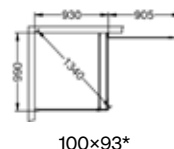

Skoga Suihkukulma kiinteä seinä/ovi

- Koostuu kiinteästä jakoseinästä ja suihkuverhotangosta (max 105 cm), lattiakiinnikkeellä ja läpinäkyvällä tiivistelillä lattiaa vasten, sekä avattavasta taiteovesta läpinäkyvällä tiivistelillä lattiaa vasten.
- Kynnyksetön - sopii liikuntarajoitteisille.
- Karkaistua turvalasia 6 mm.
- Seinäprofiilit mahdollistavat putkien läpiviennit 30 mm seinästä.
- Voidaan täydentää 3 tai 5 cm:n levennysprofiileilla.
- Korkeus: 198 cm (201 cm tangon yläreunasta).
- Oviaukko: 60-90 cm.
- Sis. rengasvetimen (muut vetimet saatavilla lisävarusteena).
- Sisältää magneettiliistat

* Kiinteän suihkuseinän pituus

Skoga Suihkukulma kiinteä seinä/ovi	90×73*			90×83*			90×93*			Skoga-säilytysratkaisu		
	Tilnro	LVI	Hinta	Tilnro	LVI	Hinta	Tilnro	LVI	Hinta	Tilnro	LVI	Hinta
Saranat/Lasi												
Alu matta												
Kirkas lasi	62007397		1 187,-	62007398		1 187,-	62007399		1 187,-	6601		240,-
Savulasi	62011397		1 286,-	62011398		1 286,-	62011399		1 286,-	6601		240,-
Huurrelasi	62008397		1 286,-	62008398		1 286,-	62008399		1 286,-	6601		240,-
Alum kiiltävä												
Kirkas lasi	62007497		1 187,-	62007498		1 187,-	62007499		1 187,-	6600		240,-
Savulasi	62011497		1 286,-	62011498		1 286,-	62011499		1 286,-	6600		240,-
Huurrelasi	62008497		1 286,-	62008498		1 286,-	62008499		1 286,-	6600		240,-
Musta matta												
Kirkas lasi	62007297		1 187,-	62007298		1 187,-	62007299		1 187,-	6602		240,-
Savulasi	62011297		1 286,-	62011298		1 286,-	62011299		1 286,-	6602		240,-
Huurrelasi	62008297		1 286,-	62008298		1 286,-	62008299		1 286,-	6602		240,-

* Kiinteän suihkuseinän pituus