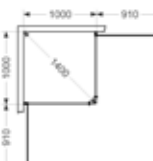

100×100

Skoga-säilytysratkaisu

Skoga-säilytysratkaisu sopii yhteen kaikkien Skoga-suihkutilakalusteiden kanssa ja tuo suihkutilaan reilusti pystysuuntaista säilytystilaa. Viiden kiinteän hyllyn kokonaisuus asennetaan suihkun ja seinän väliin.