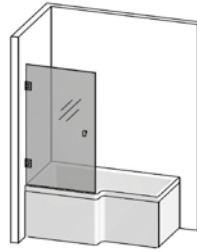

180° Suihkuseinä amme

- Koostuu avattavasta ovesta.
- Kun suihkua ei käytetä, ovet voidaan kääntää sisäänpäin.
- Karkaistua turvalasia 8 mm.
- Itsestään sulkeutuvat saranat.
- Jokaisen oven mukana tulee 4 kpl levennyskappaleita, joiden avulla seinää voidaan säätää max 8 mm.
- Oven nolla-asento säädettävissä portaattomasti. Ruuvit ovat tyylikkäästi piilossa.
- Korkeus 140 cm.

180° Suihkuseinä amme		81		Mitta-tilauksena	
		Korkeus: 140 cm.			
Saranat/Lasi	Tilnro	LVI	Hinta	Tilnro	Hinta
Kromi					
Kirkas lasi	657781		837,-	180-05-1	1 090,-
Lyijynmusta					
Kirkas lasi	627781		868,-	180-05-1	1 090,-
Musta matta					
Kirkas lasi	687781		837,-	180-05-1	1 090,-