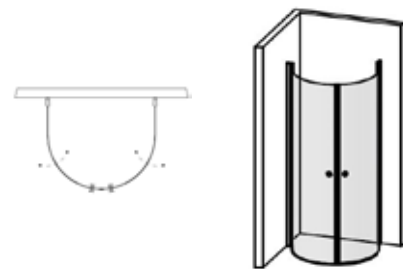

Skoga Suihkukulma pyöreä/suora

- Koostuu kahdesta avattavasta ovesta, joiden alareunassa on laahustiiviste.
- Karkaistua turvalasia 6 mm.
- Seinäprofiilit mahdollistavat putkien läpiviennit 30 mm seinästä.
- Suihkuseinät voidaan täydentää 3 tai 5 cm:n levennysprofileilla.
- Kaikki mitat voidaan kääntää peilikuvaksi suihkuseinän oikea- tai vasenkätistä asennusta varten.
- Korkeus: 198 cm.
- Oviaukko: 130-156 cm.
- Sis. rengasvetimen (muut vetimet saatavilla lisävarusteena).
- Sisältää magneettillistat

Saranat/Lasi	80×117			80×127			80×137			Skoga-säilytysratkaisu		
	Tilnro	LVI	Hinta	Tilnro	LVI	Hinta	Tilnro	LVI	Hinta	Tilnro	LVI	Hinta
Alu matta												
Kirkas lasi	60807387		1 408,-	60807388		1 408,-	60807389		1 408,-	6601		240,-
Alum kiiltävä												
Kirkas lasi	60807487		1 408,-	60807488		1 408,-	60807489		1 408,-	6600		240,-
Musta matta												
Kirkas lasi	60807287		1 408,-	60807288		1 408,-	60807289		1 408,-	6602		240,-

Saranat/Lasi	80×147			Skoga-säilytysratkaisu		
	Tilnro	LVI	Hinta	Tilnro	LVI	Hinta
Alu matta						
Kirkas lasi	60807381		1 408,-	6601		240,-
Alum kiiltävä						
Kirkas lasi	60807481		1 408,-	6600		240,-
Musta matta						
Kirkas lasi	60807281		1 408,-	6602		240,-

Skoga Suihkukulma pyöreä

- Koostuu kahdesta avattavasta ovesta, joiden alareunassa on laahustiiviste.
- Voidaan sijoittaa kulmaan epäsymmetrisesti tai symmetrisesti tai jopa keskelle seinää.
- Kun suihkua ei käytetä, ovet voidaan kääntää sisäänpäin, mikä vapauttaa lattiatilaa.
- Kynnyksetön - sopii liikuntarajoitteisille.
- Karkaistua turvalasia 6 mm.
- Seinäprofiilit mahdollistavat putkien läpiviennit 30 mm seinästä.
- Suihkuseinät voidaan täydentää 3 tai 5 cm:n levennysprofileilla.
- Korkeus: 198 cm.
- Sis. rengasvetimen (muut vetimet saatavilla lisävarusteena).