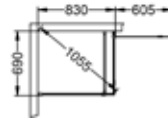

Skoga Suihkukulma kiinteä seinä/ovi

- Koostuu kiinteästä jakoseinästä ja suihkuverhotangosta (max 105 cm), lattiakiinnikkeellä ja läpinäkyvällä tiivistelillä lattiaa vasten, sekä avattavasta taiteovesta läpinäkyvällä tiivistelillä lattiaa vasten.
- Kynnyksetön - sopii liikuntarajoitteisille.
- Karkaistua turvalasia 6 mm.
- Seinäprofiilit mahdollistavat putkien läpiviennit 30 mm seinästä.
- Voidaan täydentää 3 tai 5 cm:n levennysprofiileilla.
- Korkeus: 198 cm (201 cm tangon yläreunasta).
- Oviaukko: 60-90 cm.
- Sis. rengasvetimen (muut vetimet saatavilla lisävarusteena).
- Sisältää magneettilistat

Skoga-säilytysratkaisu

* Kiinteän suihkuseinän pituus

Skoga Suihkukulma kiinteä seinä/ovi	70×73*			70×83*			70×93*			Skoga-säilytysratkaisu		
	Tilnro	LVI	Hinta	Tilnro	LVI	Hinta	Tilnro	LVI	Hinta	Tilnro	LVI	Hinta
Saranat/Lasi												
Alu matta												
Kirkas lasi	62007377		1 187,-	62007378		1 187,-	62007379		1 187,-	6601		240,-
Savulasi	62011377		1 286,-	62011378		1 286,-	62011379		1 286,-	6601		240,-
Huurrelasi	62008377		1 286,-	62008378		1 286,-	62008379		1 286,-	6601		240,-
Alum kiiltävä												
Kirkas lasi	62007477		1 187,-	62007478		1 187,-	62007479		1 187,-	6600		240,-
Savulasi	62011477		1 286,-	62011478		1 286,-	62011479		1 286,-	6600		240,-
Huurrelasi	62008477		1 286,-	62008478		1 286,-	62008479		1 286,-	6600		240,-
Musta matta												
Kirkas lasi	62007277		1 187,-	62007278		1 187,-	62007279		1 187,-	6602		240,-
Savulasi	62011277		1 286,-	62011278		1 286,-	62011279		1 286,-	6602		240,-
Huurrelasi	62008277		1 286,-	62008278		1 286,-	62008279		1 286,-	6602		240,-

70×83*

* Kiinteän suihkuseinän pituus