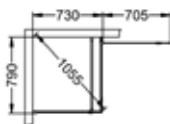

70×73*

70×83*

70×93*

* Kiinteän suihkuseinän pituus

Skoga Suihkukulma kiinteä seinä/ovi	80×73*			80×83*			80×93*			Skoga-säilytysratkaisu		
	Tilnro	LVI	Hinta	Tilnro	LVI	Hinta	Tilnro	LVI	Hinta	Tilnro	LVI	Hinta
Saranat/Lasi												
Alu matta												
Kirkas lasi	62007387		1 187,-	62007388		1 187,-	62007389		1 187,-	6601		240,-
Savulasi	62011387		1 286,-	62011388		1 286,-	62011389		1 286,-	6601		240,-
Huurrelasi	62008387		1 286,-	62008388		1 286,-	62008389		1 286,-	6601		240,-
Alum kiiltävä												
Kirkas lasi	62007487		1 187,-	62007488		1 187,-	62007489		1 187,-	6600		240,-
Savulasi	62011487		1 286,-	62011488		1 286,-	62011489		1 286,-	6600		240,-
Huurrelasi	62008487		1 286,-	62008488		1 286,-	62008489		1 286,-	6600		240,-
Musta matta												
Kirkas lasi	62007287		1 187,-	62007288		1 187,-	62007289		1 187,-	6602		240,-
Savulasi	62011287		1 286,-	62011288		1 286,-	62011289		1 286,-	6602		240,-
Huurrelasi	62008287		1 286,-	62008288		1 286,-	62008289		1 286,-	6602		240,-