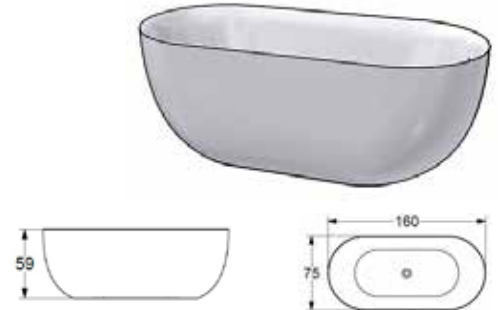

Mossby

Materiaali: Lucite
Sijoittelu: Vapaasti seisovat ammeet
Syvyys: 45 cm
Kylpyvesimäärä: 290 l sis. kylpijän.
L: 170 **K:** 60 **S:** 80
Paino: 47 kg
Viemäröintisarja Easy Clean sisältyy.

Väri	Tilnro	LVI	Hinta
<input type="checkbox"/> Valk matta	59807		2 313,-