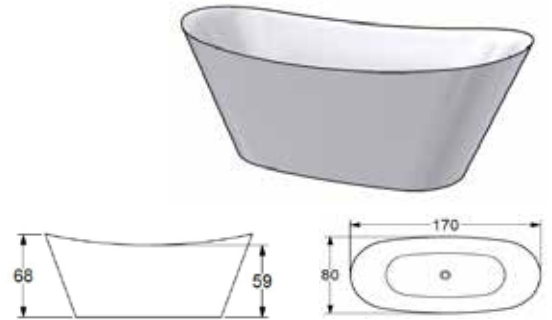

Skagen

Materiaali: Lucite
Sijoittelu: Vapaasti seisovat ammeet
Syvyys: 45 cm
Kylpyvesimäärä: 185 l sis. kylpijän.
L: 170 **K:** 68 **S:** 80
Paino: 35 kg
Viemäröintisarja Easy Clean sisältyy.

Väri	Tilnro	LVI	Hinta
☐ Valk matta	59805		2 313,-