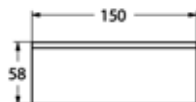

Kalix Suihkuamme		L: 150 K: 58 S: 70 Paino: 36 kg Kylpyvesimäärä: 120 l sis. kylpijän.			L: 160 K: 58 S: 70 Paino: 37 kg Kylpyvesimäärä: 160 l sis. kylpijän.		
Tilval		Tilnro	LVI	Hinta	Tilnro	LVI	Hinta
Vakiovalikoma		Z150-0		1 452,-	Z160-0		1 490,-
Sis. päätylevyn		Z150G-0		1 611,-	Z160G-0		1 652,-
Lisävarusteet Viemäröntisarja EasyClean							
EasyClean, Kromi		1225		78,-	1225		78,-