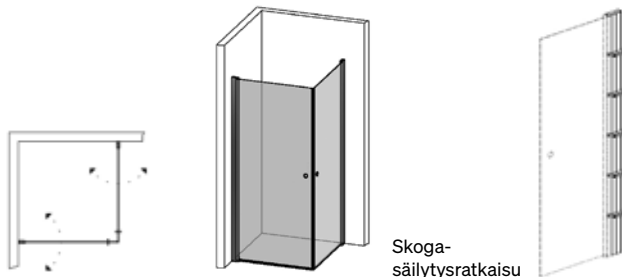

Skoga Suihkukulma suora

- Koostuu kahdesta avattavasta ovesta, joiden alareunassa on laahustiiviste.
- Kun suihkua ei käytetä, ovet voidaan kääntää sisäänpäin, mikä vapauttaa lattiatilaa.
- Kynnyksetön - sopii liikuntarajoitteisille.
- Karkaistua turvalasia 6 mm.
- Seinäprofiilit mahdollistavat putkien läpiviennit 30 mm seinästä.
- Suihkuseinät voidaan täydentää 3 tai 5 cm:n levennysprofiileilla.
- Kaikki mitat voidaan kääntää peilikuvaksi suihkuseinän oikea- tai vasenkätistä asennusta varten.
- Korkeus: 198 cm.
- Oviaukko: 85-127 cm.
- Sis. rengasvetimen (muut vetimet saatavilla lisävarusteena).
- Sisältää magneettillistat

Skoga Suihkukulma suora	70×70			70×80			70×90			Skoga-säilytysratkaisu		
	Tilnro	LVI	Hinta	Tilnro	LVI	Hinta	Tilnro	LVI	Hinta	Tilnro	LVI	Hinta
Alu matta												
Kirkas lasi	63507377		989,-	63507378		989,-	63507379		989,-	6601		240,-
Savulasi	63511377		1 087,-	63511378		1 087,-	63511379		1 087,-	6601		240,-
Huurrelasi	63508377		1 087,-	63508378		1 087,-	63508379		1 087,-	6601		240,-
Alum kiiltävä												
Kirkas lasi	63507477		989,-	63507478		989,-	63507479		989,-	6600		240,-
Savulasi	63511477		1 087,-	63511478		1 087,-	63511479		1 087,-	6600		240,-
Huurrelasi	63508477		1 087,-	63508478		1 087,-	63508479		1 087,-	6600		240,-
Musta matta												
Kirkas lasi	63507277		989,-	63507278		989,-	63507279		989,-	6602		240,-
Savulasi	63511277		1 087,-	63511278		1 087,-	63511279		1 087,-	6602		240,-
Huurrelasi	63508277		1 087,-	63508278		1 087,-	63508279		1 087,-	6602		240,-

Skoga Suihkukulma suora	70×100			80×80			80×90			Skoga-säilytysratkaisu		
	Tilnro	LVI	Hinta	Tilnro	LVI	Hinta	Tilnro	LVI	Hinta	Tilnro	LVI	Hinta
Alu matta												
Kirkas lasi	63507371		989,-	63507388		989,-	63507389		989,-	6601		240,-
Savulasi	63511371		1 087,-	63511388		1 087,-	63511389		1 087,-	6601		240,-
Huurrelasi	63508371		1 087,-	63508388		1 087,-	63508389		1 087,-	6601		240,-
Alum kiiltävä												
Kirkas lasi	63507471		989,-	63507488		989,-	63507489		989,-	6600		240,-
Savulasi	63511471		1 087,-	63511488		1 087,-	63511489		1 087,-	6600		240,-
Huurrelasi	63508471		1 087,-	63508488		1 087,-	63508489		1 087,-	6600		240,-
Lyijynmusta												
Kirkas lasi	-	-	-	63507588		1 151,-	63507589		1 151,-	6603		240,-
Savulasi	-	-	-	63511588		1 187,-	63511589		1 187,-	6603		240,-
Musta matta												
Kirkas lasi	63507271		989,-	63507288		989,-	63507289		989,-	6602		240,-
Savulasi	63511271		1 087,-	63511288		1 087,-	63511289		1 087,-	6602		240,-
Huurrelasi	63508271		1 087,-	63508288		1 087,-	63508289		1 087,-	6602		240,-