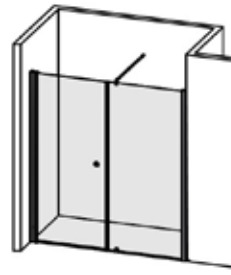

Skoga Suihkuseinä kombi

- Kaksiovinen suihkuseinä kahden seinän väliin, mitat 140-180 cm.
- Suihkuseinää voi säätää 4 cm. Katso taulukko alla.
- Jos säätövara ei riitä, suihkuseinän voi täydentää 3 tai 5 cm:n levennysprofiililla.
- Kynnyksetön - sopii liikuntarajoitteisille.
- Karkaistua turvalasia 6 mm.
- Seinäprofiilit mahdollistavat putkien läpiviennit 30 mm seinästä.
- Korkeus: 198 cm (201 cm tangon yläreunasta).
- Oviaukko: 60-80 cm.
- Sis. rengasvetimen (muut vetimet saatavilla lisävarusteena).
- Sisältää magneettiliistat