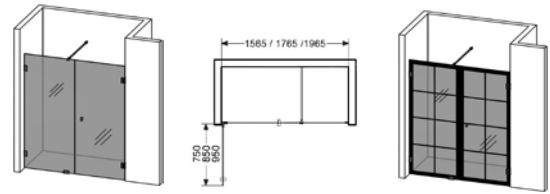

180° Suihkuseinä yhdistelmä

- Koostuu avattavasta ovesta sekä kiinteästä lasista sis. seinätuki ja lattiakiinnike.
- Kun ovea ei käytetä, ovet voidaan kääntää sisään päin, mikä vapauttaa lattiatilaa.
- Kynnyksetön - sopii liikuntarajoitteisille.
- Karkaistua turvalasia 8 mm. Itsestään sulkeutuvat saranat.
- Jokaisen oven mukana tulee 4 kpl levynsikkappaleita, joiden avulla seinää voidaan säätää max 8 mm.
- Oven nollassa säädettyä portaattomasti. Ruuvit ovat tyylikkäästi piilossa.
- Korkeus 200 cm (201 cm tangon yläreunasta).
- Oviaukko 75-95 cm

180° Ruutukuviolasia ei saa erikoismittaisena.

180° Suihkuseinä yhdistelmä	156.5			176.5			196.5			Mitta-tilauksena	
	Tilno	LVI	Hinta	Tilno	LVI	Hinta	Tilno	LVI	Hinta	Tilno	Hinta
	Korkeus: 200 cm (201 cm tangon yläreunasta). Oviaukko: 75 cm.			Korkeus: 200 cm (201 cm tangon yläreunasta). Oviaukko: 85 cm.			Korkeus: 200 cm (201 cm tangon yläreunasta). Oviaukko: 95 cm.				
Saranat/Lasi											
Kromi											
Kirkas lasi	656716		1 826,-	656718		1 826,-	656720		1 826,-	180-26-1	2 490,-
Pronssilasi	656916		2 132,-	656918		2 132,-	656920		2 132,-	180-26-5	2 990,-
Savulasi	656816		2 132,-	656818		2 132,-	656820		2 132,-	180-26-4	2 990,-
Lyijynmusta											
Kirkas lasi	626716		1 888,-	626718		1 888,-	626720		1 888,-	180-26-1	2 490,-
Pronssilasi	626916		2 194,-	626918		2 194,-	626920		2 194,-	180-26-5	2 990,-
Savulasi	626816		2 194,-	626818		2 194,-	626820		2 194,-	180-26-4	2 990,-
Musta matta											
Kirkas lasi	686716		1 826,-	686718		1 826,-	686720		1 826,-	180-26-1	2 490,-
Pronssilasi	686916		2 132,-	686918		2 132,-	686920		2 132,-	180-26-5	2 990,-
Savulasi	686016		2 132,-	686018		2 132,-	686020		2 132,-	180-26-4	2 990,-
Ruutukuviointi	696716		1 958,-	696718		1 958,-	-	-	-	-	-

180° Erityisratkaisu

180° Erityisratkaisu 3		
Suihkuseinä		
Kiinnitys kattoon. 1 Kiinteä.		
Saranat/Lasi	Tilno	Hinta
Kromi		
Kirkas lasi	180-03-1	1 790,-
Pronssilasi	180-03-5	2 090,-
Savulasi	180-03-4	2 090,-
Lyijynmusta		
Kirkas lasi	180-03-1	1 790,-
Pronssilasi	180-03-5	2 090,-
Savulasi	180-03-4	2 090,-
Musta matta		
Kirkas lasi	180-03-1	1 790,-
Pronssilasi	180-03-5	2 090,-
Savulasi	180-03-4	2 090,-

180° Erityisratkaisu 8		
Suihkuseinä		
Avoin. 1 Kiinteä.		
Saranat/Lasi	Tilno	Hinta
Kromi		
Kirkas lasi	180-08-1	2 090,-
Pronssilasi	180-08-5	2 390,-
Savulasi	180-08-4	2 390,-
Lyijynmusta		
Kirkas lasi	180-08-1	2 090,-
Pronssilasi	180-08-5	2 390,-
Savulasi	180-08-4	2 390,-
Musta matta		
Kirkas lasi	180-08-1	2 090,-
Pronssilasi	180-08-5	2 390,-
Savulasi	180-08-4	2 390,-

180° Erityisratkaisu 9		
Suihkuseinä		
Avoin, kiinnitys kattoon. 1 Kiinteä.		
Saranat/Lasi	Tilno	Hinta
Kromi		
Kirkas lasi	180-09-1	2 390,-
Pronssilasi	180-09-5	2 690,-
Savulasi	180-09-4	2 690,-
Lyijynmusta		
Kirkas lasi	180-09-1	2 390,-
Pronssilasi	180-09-5	2 690,-
Savulasi	180-09-4	2 690,-
Musta matta		
Kirkas lasi	180-09-1	2 390,-
Pronssilasi	180-09-5	2 690,-
Savulasi	180-09-4	2 690,-

Lue lisää kotisivuiltamme. Toimitusaika 6-7 viikkoa hyväksytystä mittapiirroksesta.