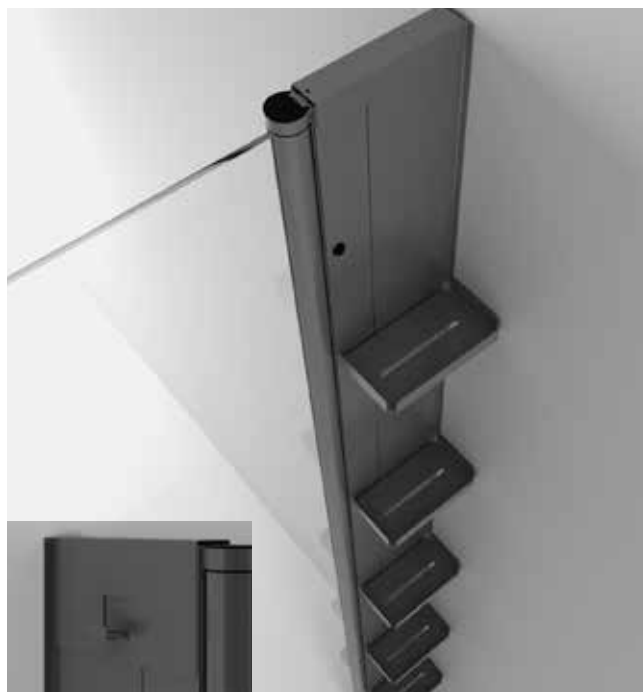

Suihkuseinä

Skoga-suihkutilakalusteista on monta erilaista mallia, jotka ovat kaikki ilmeeltään samanlaisia. Sarana tekee oven avaamisesta ja sulkemisesta helppoa, ja laahustiiviste tekee ovesta tiiviin lattiaa vasten. Kääntyvästä suihkuseinästä voi tehdä seinäkiinnikkeen avulla kiinteän. Kätevät seinäprofiilit mahdollistavat putkien läpiviennit.

Suihkuseinä kahden seinän väliin yhdellä tai kahdella ovellalla

Suihkuelämys alkaa jo kauan ennen kuin avaat hanan ja jatkuu pitkään sen jälkeen, kun olet valmis. Skoga-suihkuseinät ovat kylpyhuoneen koristuksia, joiden käytännölliset yksityiskohdat säästävät tilaa ja pitävät vesiroiskeet kurissa.

Suihkunurkka

Taitesuihkuseinät on suunniteltu niin, että ne sopivat kaikkiin kylpyhuoneisiin ja vievät vain vähän tilaa. Kuten nimikin antaa ymmärtää, ovi taitetaan kasaan, kun sitä ei käytetä. Valikoimassa on monta mallia ja yhdistelmää, jotta löytäisit juuri omaan kylpyhuoneeseesi sopivan ratkaisun.