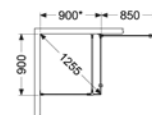

180° Suihkukulma 1 ovi & kiinteä lasi

- Koostuu avattavasta ovesta sekä kiinteästä lasista sis. seinätuki ja lattiakiinnike.
- Kynnyksetön - sopii liikuntarajoitteisille.
- Karkaistua turvalasia 8 mm.
- Itsestään sulkeutuvat saranat.
- Jokaisen oven mukana tulee 4 kpl levennyskappaleita, joiden avulla seinää voidaan säätää max 8 mm.
- Oven nollassa säädettyä portaattomasti. Ruuvit ovat tyylikkäästi piilossa.
- Korkeus 200 cm (201 cm tangon yläreunasta).
- Oviaukko 75-95 cm.
- Sisältää magneettitilat

180° Ruutukuviolasia ei saa erikoismittaisena.

*Kiinteän suihkuseinän pituus

180° Suihkukulma 1 ovi & kiinteä lasi	80×80			80×90*			80×90			Mitta-tilauksena	
	Korkeus: 200 cm (201 cm tangon yläreunasta). Oviaukko: 75 cm.			Korkeus: 200 cm (201 cm tangon yläreunasta). Oviaukko: 75 cm.			Korkeus: 200 cm (201 cm tangon yläreunasta). Oviaukko: 85 cm.				
Saranat/Lasi	Tilnro	LVI	Hinta	Tilnro	LVI	Hinta	Tilnro	LVI	Hinta	Tilnro	Hinta
Kromi											
Kirkas lasi	654788		1 873,-	654789		1 873,-	654798		1 873,-	180-11-1	2 490,-
Pronssilasi	654988		2 183,-	654989		2 183,-	654998		2 183,-	180-11-5	2 990,-
Savulasi	654888		2 183,-	654889		2 183,-	654898		2 183,-	180-11-4	2 990,-
Lyijynmusta											
Kirkas lasi	624788		1 935,-	624789		1 935,-	624798		1 935,-	180-11-1	2 490,-
Pronssilasi	624988		2 245,-	624989		2 245,-	624998		2 245,-	180-11-5	2 990,-
Savulasi	624888		2 245,-	624889		2 245,-	624898		2 245,-	180-11-4	2 990,-
Musta matta											
Kirkas lasi	684788		1 873,-	684789		1 873,-	684798		1 873,-	180-11-1	2 490,-
Pronssilasi	684988		2 183,-	684989		2 183,-	684998		2 183,-	180-11-5	2 990,-
Savulasi	684888		2 183,-	684889		2 183,-	684898		2 183,-	180-11-4	2 990,-
Ruutukuviointi	694788		2 005,-	694789		2 005,-	694798		2 005,-	-	-

* Kiinteän suihkuseinän pituus