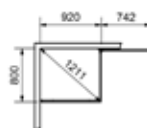

Langfoss Suihkukulma Kiinteä 200 cm

- Toimitus sisältää helposti lasiin kiinnitettävän hyllyn, verhotangon (max 105 cm), lattia- ja seinäprofiilin, jossa säätövara 20 mm sekä avattavan oven.
- Korkeus: 200 cm (201 cm lisävarusteena tulevan verhokiskon yläreunasta).
- Kynnyksetön - sopii liikuntarajoitteisille.
- Karkaistua turvalasia 6 mm.
- Oviaukko: 74-84 cm.
- Seinäprofiili ei mahdollista putkien läpivientejä.
- Itsestään sulkeutuvat saranat.
- Jokaisen oven mukana tulee 4 kpl levennyskappaleita, joiden avulla seinää voidaan säätää max 8 mm.
- Oven nolla-asento säädettävissä portaattomasti. Ruuvit ovat tyylikkäästi piilossa.
- Lisävarusteena profiili putkien läpiviennille, verhokisko ja verho, jossa useita värvaihtoehtoja.
- Lasiin asennettava hylly henkii samaa ilmettä.

* Kiinteän suihkuseinän pituus

1. Valitse suihkutilaratkaisu

Langfoss -suihkukulma ilman hyllyä	80×82*			80×92*			90×82*			90×92*		
	Tilnro	LVI	Hinta	Tilnro	LVI	Hinta	Tilnro	LVI	Hinta	Tilnro	LVI	Hinta
Alu matta												
Kristallilasi	62882003		2 220,-	62892003		2 220,-	62982003		2 211,-	62992003		2 211,-
Pronssilasi	60882003		2 220,-	60892003		2 220,-	60982003		2 211,-	60992003		2 211,-
Savulasi	64882003		2 220,-	64892003		2 220,-	64982003		2 220,-	64992003		2 220,-
Lyijynmusta												
Kristallilasi	62882005		2 486,-	62892005		2 486,-	62982005		2 486,-	62992005		2 486,-
Pronssilasi	60882005		2 486,-	60892005		2 486,-	60982005		2 486,-	60992005		2 486,-
Savulasi	64882005		2 486,-	64892005		2 486,-	64982005		2 486,-	64992005		2 486,-
Musta matta												
Kristallilasi	62882002		2 224,-	62892002		2 224,-	62982002		2 224,-	62992002		2 224,-
Pronssilasi	60882002		2 224,-	60892002		2 224,-	60982002		2 224,-	60992002		2 224,-
Savulasi	64882002		2 224,-	64892002		2 224,-	64982002		2 224,-	64992002		2 224,-