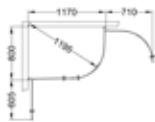

Saranat/Lasi	80×117			80×127			80×137			Skoga-säilytysratkaisu		
	Tilnro	LVI	Hinta	Tilnro	LVI	Hinta	Tilnro	LVI	Hinta	Tilnro	LVI	Hinta
Alu matta												
Kirkas lasi	60807387		1 408,-	60807388		1 408,-	60807389		1 408,-	6601		240,-
Alum kiiltävä												
Kirkas lasi	60807487		1 408,-	60807488		1 408,-	60807489		1 408,-	6600		240,-
Musta matta												
Kirkas lasi	60807287		1 408,-	60807288		1 408,-	60807289		1 408,-	6602		240,-

80×117