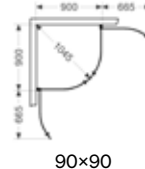

90×90

Front Suihkuhyllä

Alumiinihyllä voidaan sijoittaa suihkutilan sisä- tai ulkopuolelle. Liimattavissa. Liimasetti (sis. kiinnitystarvikkeet) saatavilla lisävarusteena. K:10 S:9