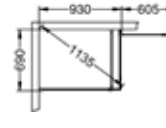

70×93*

* Kiinteän suihkuseinän pituus

Skoga Suihkukulma kiinteä seinä/ovi	80×73*			80×83*			80×93*			Skoga-säilytysratkaisu		
	Tilnro	LVI	Hinta	Tilnro	LVI	Hinta	Tilnro	LVI	Hinta	Tilnro	LVI	Hinta
Saranat/Lasi												
Alu matta												
Kirkas lasi	62007387		1 187,-	62007388		1 187,-	62007389		1 187,-	6601		240,-
Savulasi	62011387		1 286,-	62011388		1 286,-	62011389		1 286,-	6601		240,-
Huurrelasi	62008387		1 286,-	62008388		1 286,-	62008389		1 286,-	6601		240,-
Alum kiiltävä												
Kirkas lasi	62007487		1 187,-	62007488		1 187,-	62007489		1 187,-	6600		240,-
Savulasi	62011487		1 286,-	62011488		1 286,-	62011489		1 286,-	6600		240,-
Huurrelasi	62008487		1 286,-	62008488		1 286,-	62008489		1 286,-	6600		240,-
Musta matta												
Kirkas lasi	62007287		1 187,-	62007288		1 187,-	62007289		1 187,-	6602		240,-
Savulasi	62011287		1 286,-	62011288		1 286,-	62011289		1 286,-	6602		240,-
Huurrelasi	62008287		1 286,-	62008288		1 286,-	62008289		1 286,-	6602		240,-