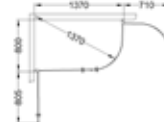

Skoga Suihkukulma pyöreä/suora

- Koostuu kahdesta avattavasta ovesta, joiden alareunassa on laahustiiviste.
- Karkaistua turvalasia 6 mm.
- Seinäprofiilit mahdollistavat putkien läpiviennit 30 mm seinästä.
- Suihkuseinät voidaan täydentää 3 tai 5 cm:n levennysprofileilla.
- Kaikki mitat voidaan kääntää peilikuvaksi suihkuseinän oikea- tai vasenkätistä asennusta varten.
- Korkeus: 198 cm.
- Oviaukko: 130-156 cm.
- Sis. rengasvetimen (muut vetimet saatavilla lisävarusteena).
- Sisältää magneettillistat

Saranat/Lasi	80×117			80×127			80×137			Skoga-säilytysratkaisu		
	Tilnro	LVI	Hinta	Tilnro	LVI	Hinta	Tilnro	LVI	Hinta	Tilnro	LVI	Hinta
Alu matta												
Kirkas lasi	60807387		1 408,-	60807388		1 408,-	60807389		1 408,-	6601		240,-
Alum kiiltävä												
Kirkas lasi	60807487		1 408,-	60807488		1 408,-	60807489		1 408,-	6600		240,-
Musta matta												
Kirkas lasi	60807287		1 408,-	60807288		1 408,-	60807289		1 408,-	6602		240,-

80×137

Saranat/Lasi	80×147			Skoga-säilytysratkaisu		
	Tilnro	LVI	Hinta	Tilnro	LVI	Hinta
Alu matta						
Kirkas lasi	60807381		1 408,-	6601		240,-
Alum kiiltävä						
Kirkas lasi	60807481		1 408,-	6600		240,-
Musta matta						
Kirkas lasi	60807281		1 408,-	6602		240,-

Skoga Suihkukulma pyöreä

- Koostuu kahdesta avattavasta ovesta, joiden alareunassa on laahustiiviste.
- Voidaan sijoittaa kulmaan epäsymmetrisesti tai symmetrisesti tai jopa keskelle seinää.
- Kun suihkua ei käytetä, ovet voidaan kääntää sisäänpäin, mikä vapauttaa lattiatilaa.
- Kynnyksetön - sopii liikuntarajoitteisille.
- Karkaistua turvalasia 6 mm.
- Seinäprofiilit mahdollistavat putkien läpiviennit 30 mm seinästä.
- Suihkuseinät voidaan täydentää 3 tai 5 cm:n levennysprofileilla.
- Korkeus: 198 cm.
- Sis. rengasvetimen (muut vetimet saatavilla lisävarusteena).