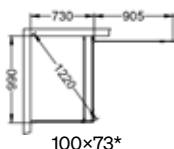

90×73*

90×83*

90×93*

* Kiinteän suihkuseinän pituus

Skoga Suihkukulma kiinteä seinä/ovi	100×73*			100×83*			100×93*			Skoga-säilytysratkaisu		
	Tilnro	LVI	Hinta	Tilnro	LVI	Hinta	Tilnro	LVI	Hinta	Tilnro	LVI	Hinta
Saranat/Lasi												
Alu matta												
Kirkas lasi	62007317		1 187,-	62007318		1 187,-	62007319		1 187,-	6601		240,-
Savulasi	62011317		1 286,-	62011318		1 286,-	62011319		1 286,-	6601		240,-
Huurrelasi	62008317		1 286,-	62008318		1 286,-	62008319		1 286,-	6601		240,-
Alum kiiltävä												
Kirkas lasi	62007417		1 187,-	62007418		1 187,-	62007419		1 187,-	6600		240,-
Savulasi	62011417		1 286,-	62011418		1 286,-	62011419		1 286,-	6600		240,-
Huurrelasi	62008417		1 286,-	62008418		1 286,-	62008419		1 286,-	6600		240,-
Musta matta												
Kirkas lasi	62007217		1 187,-	62007218		1 187,-	62007219		1 187,-	6602		240,-
Savulasi	62011217		1 286,-	62011218		1 286,-	62011219		1 286,-	6602		240,-
Huurrelasi	62008217		1 286,-	62008218		1 286,-	62008219		1 286,-	6602		240,-