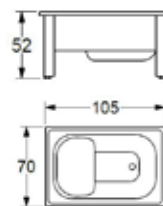

Väri	Tilnro	LVI	Hinta
Valkoinen	1250	5846360	754,-
Lisävarusteet Viemäröintisarja EasyClean			
EasyClean, Kromi	1225		78,-