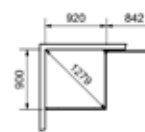

90×92*

Front Suihkuhylly

Alumiinihylly voidaan sijoittaa suihkutilan sisä- tai ulkopuolelle. Liimattavissa. Liimasetti (sis. kiinnitystarvikkeet) saatavilla lisävarusteena. K:10 S:9