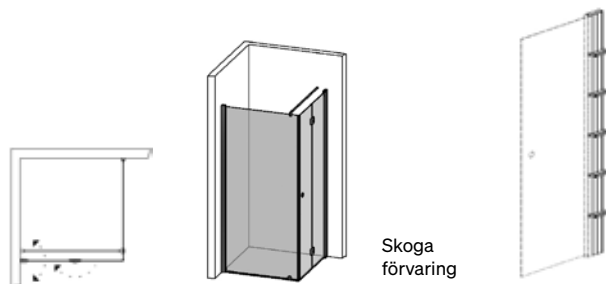

80×73*

80×83*

80×93*

Skoga Vikhörndusch kombi

- Består av en fast skärm med draperistång (max 105 cm), golvfäste och transparent tättningslist mot golv, plus en öppningsbar viktörr (180°) med transparent tättningslist mot golv och mellan glasen.
- Dörren kan öppnas/vikas inåt, praktiskt när man har möbler i vägen utanför.
- Tröskelfri – handikappvänlig.
- Härdat säkerhetsglas 6 mm.
- Vägghöjningar medger rördragning 30 mm från vägg.
- Duscharna kan kompletteras med byggprofiler 30 alt 50 mm.
- Höjd: 198 cm (201 cm ovkant stag).
- Dörröppning: 60-90 cm.
- Inklusive hålgrepp. Handtag finns som tillval.