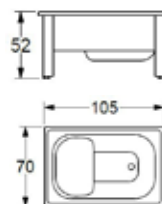

Färg	Art.nr	RSK	Pris
Vit	1250	7363548	7 180:-
Tillval Avloppssats EasyClean			
EasyClean, Krom	1225	8124008	790:-