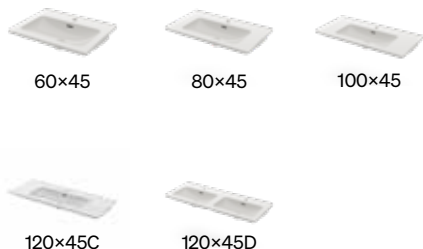

Bredd	Riktning	Färg	Art.nr	RSK	Pris
60	Centrum	Vit	5062	7781002	3 990:-
80	Centrum	Vit	5082	7781003	5 390:-
100	Centrum	Vit	5102	7781004	7 290:-
120	Centrum	Vit	51221	7485712	9 690:-
	Dubbel	Vit	51220-1	7485715	10 590:-

Nerby

Mineralkomposit
H: 1,7
D: 46
Passar möbelserien
Poem 160x45.

Bredd	Riktning	Färg	Art.nr	RSK	Pris
160	Höger	Vit	5162-H	7485714	7 090:-
	Vänster	Vit	5162-V	7485713	7 090:-