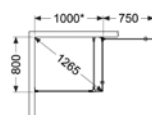

* Längd fast glas.

180° Hörndusch kombi	80×100*			80×100			90×90			Mått- anpassad	
	Höjd: 200 cm (201 cm ovkant stag). Öppningsmått: 75 cm.			Höjd: 200 cm (201 cm ovkant stag). Öppningsmått: 95 cm.			Höjd: 200 cm (201 cm ovkant stag). Öppningsmått: 85 cm.			Art.nr	Pris
Profil/glas	Art.nr	RSK	Pris	Art.nr	RSK	Pris	Art.nr	RSK	Pris	Art.nr	Pris
Krom											
Klarglas	654781	7330879	19 050:-	654718	7330880	19 050:-	654799	7330881	19 050:-	180-11-1	23 790:-
Bronsglas	654981	7312049	22 350:-	654918	7312047	22 350:-	654999	7312054	22 350:-	180-11-5	28 090:-
Rökglas	654881	7312022	22 350:-	654818	7312020	22 350:-	654899	7312027	22 350:-	180-11-4	28 090:-
Blyertssvart											
Klarglas	624781	7311015	19 850:-	624718	7311016	19 850:-	624799	7311017	19 850:-	180-11-1	23 790:-
Bronsglas	624981	7312067	23 150:-	624918	7312065	23 150:-	624999	7312072	23 150:-	180-11-5	28 090:-
Rökglas	624881	7312040	23 150:-	624818	7312038	23 150:-	624899	7312045	23 150:-	180-11-4	28 090:-
Svart matt											
Klarglas	684781	7331526	19 050:-	684718	7331527	19 050:-	684799	7331528	19 050:-	180-11-1	23 790:-
Bronsglas	684981	7312058	22 350:-	684918	7312056	22 350:-	684999	7312063	22 350:-	180-11-5	28 090:-
Rökglas	684881	7312031	22 350:-	684818	7312029	22 350:-	684899	7312036	22 350:-	180-11-4	28 090:-
Industridekor	-	-	-	-	-	-	694799	7333740	20 050:-	-	-

80×100*