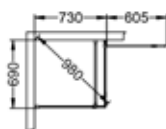

Skoga Hörndusch kombi

- Består av en fast skärm med draperistång (max 105 cm), golvfäste och transparent tättningslist mot golv, plus en öppningsbar dörr med transparent tättningslist mot golv och mellan glasen.
- Tröskelfri – handikappvänlig.
- Härdat säkerhetsglas 6 mm.
- Vägghöjningar medger rördragning 30 mm från vägg.
- Duscharna kan kompletteras med byggprofiler 30 alt 50 mm.
- Höjd: 198 cm (201 cm ovkant stag).
- Dörröppning: 60-90 cm.
- Inklusive hålgrepp. Handtag finns som tillval.

* Längd fast glas.

Skoga Hörndusch kombi	70×73*			70×83*			70×93*			Skoga förvaring		
	Art.nr	RSK	Pris	Art.nr	RSK	Pris	Art.nr	RSK	Pris	Art.nr	RSK	Pris
Alu matt												
Klarglas	62007377	7312329	11 570:-	62007378	7312330	11 570:-	62007379	7312331	11 570:-	6601	8239588	2 890:-
Rökglas	62011377	7312367	12 270:-	62011378	7312368	12 270:-	62011379	7312369	12 270:-	6601	8239588	2 890:-
Frostglas	62008377	7312403	12 270:-	62008378	7312404	12 270:-	62008379	7312405	12 270:-	6601	8239588	2 890:-
Alu blank												
Klarglas	62007477	7312343	11 570:-	62007478	7312344	11 570:-	62007479	7312345	11 570:-	6600	8239586	2 890:-
Rökglas	62011477	7312379	12 270:-	62011478	7312380	12 270:-	62011479	7312381	12 270:-	6600	8239586	2 890:-
Frostglas	62008477	7312415	12 270:-	62008478	7312416	12 270:-	62008479	7312417	12 270:-	6600	8239586	2 890:-
Svart matt												
Klarglas	62007277	7312315	11 570:-	62007278	7312316	11 570:-	62007279	7312318	11 570:-	6602	8239589	2 890:-
Rökglas	62011277	7312355	12 270:-	62011278	7312356	12 270:-	62011279	7312357	12 270:-	6602	8239589	2 890:-
Frostglas	62008277	7312391	12 270:-	62008278	7312392	12 270:-	62008279	7312393	12 270:-	6602	8239589	2 890:-

70×73*

* Längd fast glas.