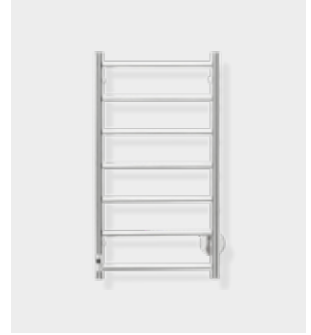

Diana Elhanddukstork
Material: Rostfritt stål
Färg: Blankpolerad, svart matt