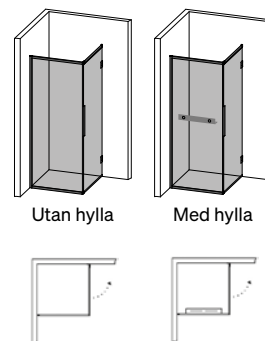

Langfoss hörndusch kombi 200 cm

- Levereras med draperistång (max 105 cm), golv- och väggprofil för justering upp till 20mm, plus en öppningsbar dörr.
- Höjd: 200 cm (201 cm ovankant med tillvalet gardinskena).
- Tröskelfri – handikappvänlig.
- Härdat säkerhetsglas 6 mm.
- Dörröppning: 74-84 cm.
- Väggprofil medger ej rördragnig.
- Självstängande gångjärn.
- Till varje dörr medföljer 4 st mellanlägg som kan användas till sneda badrumsväggar, max 8mm.
- Möjligt att steglöst ändra noll-läget. Dolda montage & klämskruvar.
- Köp till rördragningsprofil, gardinskena och gardin som finns i flera färger.
- Hyllan som monteras på glaset går i samma uttryck.