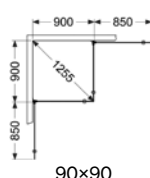

180° Hörndusch	90×90			90×100			100×100			Mått- anpassad	
	Art.nr	RSK	Pris	Art.nr	RSK	Pris	Art.nr	RSK	Pris	Art.nr	Pris
	Höjd: 200 cm. Öppningsmått: 118 cm.			Höjd: 200 cm. Öppningsmått: 125 cm.			Höjd: 200 cm. Öppningsmått: 132 cm.				
Profil/glas											
Krom											
Klarglas	653799	7330861	19 050:-	653791	7330862	19 050:-	653711	7330863	19 050:-	180-10-1	22 290:-
Bronsglas	653999	7312006	22 350:-	653991	7312005	22 350:-	653911	7312001	22 350:-	180-10-5	26 590:-
Rökglas	653899	7311988	22 350:-	653891	7311987	22 350:-	653811	7311983	22 350:-	180-10-4	26 590:-
Blyertssvart											
Klarglas	623799	7310995	19 850:-	623791	7310996	19 850:-	623711	7310997	19 850:-	180-10-1	22 290:-
Bronsglas	623999	7312018	23 150:-	623991	7312017	23 150:-	623911	7312013	23 150:-	180-10-5	26 590:-
Rökglas	623899	7312000	23 150:-	623891	7311999	23 150:-	623811	7311995	23 150:-	180-10-4	26 590:-
Svart matt											
Klarglas	683799	7331508	19 050:-	683791	7331509	19 050:-	683711	7331510	19 050:-	180-10-1	22 290:-
Bronsglas	683999	7312012	22 350:-	683991	7312011	22 350:-	683911	7312007	22 350:-	180-10-5	26 590:-
Rökglas	683899	7311994	22 350:-	683891	7311993	22 350:-	683811	7311989	22 350:-	180-10-4	26 590:-
Industridekor	693799	7333736	20 050:-	-	-	-	-	-	-	-	-