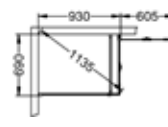

Skoga Vikhörndusch kombi

- Består av en fast skärm med draperistång (max 105 cm), golvfäste och transparent tättningslist mot golv, plus en öppningsbar viddörr (180°) med transparent tättningslist mot golv och mellan glaset.
- Dörren kan öppnas/vikas inåt, praktiskt när man har möbler i vägen utanför.
- Tröskelfri – handikappvänlig.
- Härdat säkerhetsglas 6 mm.
- Vägghöjningar medger rördragning 30 mm från vägg.
- Duscharna kan kompletteras med byggprofiler 30 alt 50 mm.
- Höjd: 198 cm (201 cm ovkant stag).
- Dörröppning: 60-90 cm.
- Inklusive hålgrepp. Handtag finns som tillval.

Skoga Vikhörndusch kombi	70×73*			70×83*			70×93*			Skoga förvaring		
	Art.nr	RSK	Pris	Art.nr	RSK	Pris	Art.nr	RSK	Pris	Art.nr	RSK	Pris
	Höjd: 198 cm (201 cm ovkant stag). Öppningsmått: 60 cm.			Höjd: 198 cm (201 cm ovkant stag). Öppningsmått: 60 cm.			Höjd: 198 cm (201 cm ovkant stag). Öppningsmått: 60 cm.			Höjd: 198 cm. Bygger 10 cm räknat från vägg.		
Alu matt												
Klarglas	61707377	7332223	13 870,-	61707378	7332226	13 870,-	61707379	7332229	13 870,-	6601	8239588	2 890,-
Alu blank												
Klarglas	61707477	7332224	13 870,-	61707478	7332227	13 870,-	61707479	7332230	13 870,-	6600	8239586	2 890,-
Svart matt												
Klarglas	61707277	7332222	13 870,-	61707278	7332225	13 870,-	61707279	7332228	13 870,-	6602	8239589	2 890,-

70×93*

* Längd fast glas.