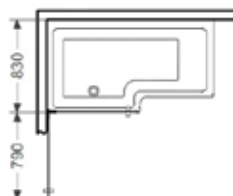

180° Skärmvägg bad

- Består av en öppningsbar dörr.
- Dörren kan vikas inåt när duschen inte används, vilket frigör maximal badyta.
- Härdat säkerhetsglas 8 mm.
- Självstängande gångjärn.
- Till varje dörr medföljer 4 st mellanlägg som kan användas till sneda badrumsväggar, max 8mm.
- Möjligt att steglöst ändra noll-läget. Dolda montage & klämskruvar.
- Höjd 140 cm.

180° Skärmvägg bad		81		Mått-anpassad	
		Höjd: 140 cm.			
Profil/glas	Art.nr	RSK	Pris	Art.nr	Pris
Krom					
Klarglas	657781	7330921	8 480:-	180-05-1	10 490:-
Blyertssvart					
Klarglas	627781	7377619	8 880:-	180-05-1	10 490:-
Svart matt					
Klarglas	687781	7331568	8 480:-	180-05-1	10 490:-

180° Hörndusch bad

- Består av två öppningsbara dörrar med magnetlist.
- Dörren kan vikas inåt när duschen inte används, vilket frigör maximal badyta.
- Härdat säkerhetsglas 8 mm.
- Självstängande gångjärn.
- Till varje dörr medföljer 4 st mellanlägg som kan användas till sneda badrumsväggar, max 8mm.
- Möjligt att steglöst ändra noll-läget. Dolda montage & klämskruvar.
- Höjd 140 cm.

180° Skärmvägg badkar		83×83		Mått-anpassad	
		Höjd: 140 cm.		Öppningsmått: 104 cm.	
Profil/glas	Art.nr	RSK	Pris	Art.nr	Pris
Krom					
Klarglas	658788	7330924	17 650:-	180-12-1	20 790:-
Blyertssvart					
Klarglas	628788	7311041	18 450:-	180-12-1	20 790:-
Svart matt					
Klarglas	688788	7331571	17 650:-	180-12-1	20 790:-

Front Duschhylla

Hylla i aluminium för placering i eller utanför duschen. Kan limmas. Limkit inkl. beslag finns som tillval. H:10 D:9

Vägghylla

Hylla i aluminium för placering i eller utanför duschen. Kan limmas. Limkit finns som tillval. H:7,5 D:8,5