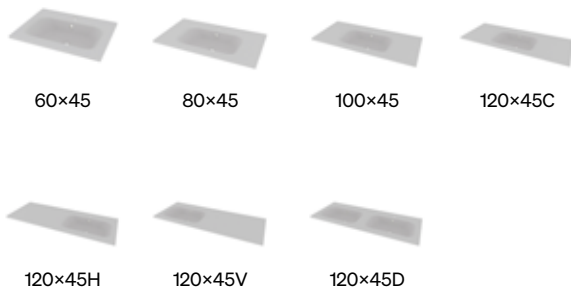

Floen

Porslin
H: 1,5
D: 46
Passar möbelserien
Epos.

Bredd	Riktning	Färg	Art.nr	RSK	Pris
60	Centrum	Vit	5360	7503359	5 390:-
80	Centrum	Vit	5380	7503361	6 390:-

Sel

Mineralkomposit
H: 2
D: 46
Passar möbelserien
Poem med 45 djup.