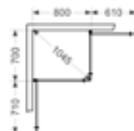

Skoga Hörndusch rak

- Består av två öppningsbara dörrar med transparent tätninglist i nederkant.
- Dörrarna kan vikas inåt när duschen inte används, vilket frigör maximal golvyta.
- Tröskelfri – handikappvänlig.
- Härdat säkerhetsglas 6 mm.
- Vägghögprofil medger rördragning 30 mm från vägg.
- Duschväggarna kan kompletteras med byggprofiler 30 alt 50 mm.
- Samtliga mått är vändbara för höger alt vänsterplacering av duschhörnet.
- Höjd: 198 cm.
- Dörröppning: 85-127 cm.
- Inklusive hålgrepp. Handtag finns som tillval.

Skoga Hörndusch rak	70×70			70×80			70×90			Skoga förvaring		
	Art.nr	RSK	Pris	Art.nr	RSK	Pris	Art.nr	RSK	Pris	Art.nr	RSK	Pris
Alu matt												
Klarglas	63507377	7312215	10 270:-	63507378	7312216	10 270:-	63507379	7312217	10 270:-	6601	8239588	2 890:-
Rökglas	63511377	7312252	10 670:-	63511378	7312253	10 670:-	63511379	7312254	10 670:-	6601	8239588	2 890:-
Frostglas	63508377	7312285	10 670:-	63508378	7312286	10 670:-	63508379	7312287	10 670:-	6601	8239588	2 890:-
Alu blank												
Klarglas	63507477	7312227	10 270:-	63507478	7312228	10 270:-	63507479	7312229	10 270:-	6600	8239586	2 890:-
Rökglas	63511477	7312262	10 670:-	63511478	7312263	10 670:-	63511479	7312264	10 670:-	6600	8239586	2 890:-
Frostglas	63508477	7312295	10 670:-	63508478	7312296	10 670:-	63508479	7312297	10 670:-	6600	8239586	2 890:-
Svart matt												
Klarglas	63507277	7312205	10 270:-	63507278	7312206	10 270:-	63507279	7312207	10 270:-	6602	8239589	2 890:-
Rökglas	63511277	7312241	10 670:-	63511278	7312243	10 670:-	63511279	7312244	10 670:-	6602	8239589	2 890:-
Frostglas	63508277	7312275	10 670:-	63508278	7312276	10 670:-	63508279	7312277	10 670:-	6602	8239589	2 890:-

70×80