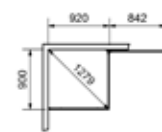

90×92*

Front Duschhylla

Hylla i aluminium för placering i eller utanför duschen. Kan limmas. Limkit inkl. beslag finns som tillval. H:10 D:9