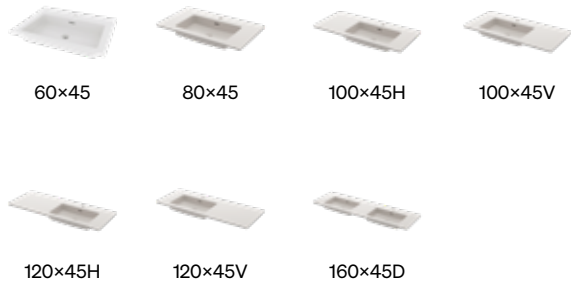

Ise

Mineralkomposit
H: 1,3
D: 46
Passar möbelserien
Epos.

Bredd	Riktning	Färg	Art.nr	RSK	Pris
60	Centrum	Vit matt	5060	7503357	5 390:-
	Centrum	Aska	5061	7503358	6 390:-
80	Centrum	Vit matt	5080	7781006	6 390:-
	Centrum	Aska	5180	7485716	7 690:-
100	Höger	Vit matt	5100-H	7781009	8 390:-
	Vänster	Vit matt	5100-V	7781007	8 390:-
	Höger	Aska	5101-H	7485722	9 490:-
	Vänster	Aska	5101-V	7485719	9 490:-
120	Höger	Vit matt	5120-H	7781011	10 190:-
	Vänster	Vit matt	5120-V	7781010	10 190:-
	Höger	Aska	5121-H	7485720	11 490:-
	Vänster	Aska	5121-V	7485721	11 490:-
160	Dubbel	Vit matt	5160-D	7781012	11 590:-
	Dubbel	Aska	5161-D	7485718	12 590:-

Floen

Porslin
H: 1,5
D: 46
Passar möbelserien
Epos.

Bredd	Riktning	Färg	Art.nr	RSK	Pris
60	Centrum	Vit	5360	7503359	5 390:-
80	Centrum	Vit	5380	7503361	6 390:-