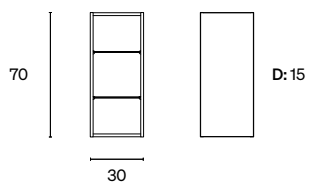

Varianter

Väggsåp

Högskåp