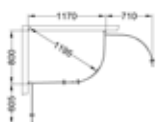

Skoga Hörndusch rund/rak	80×117			80×127			80×137			Skoga förvaring		
	Art.nr	RSK	Pris	Art.nr	RSK	Pris	Art.nr	RSK	Pris	Art.nr	RSK	Pris
Alu matt												
Klarglas	60807387	7312437	14 070:-	60807388	7312438	14 070:-	60807389	7312439	14 070:-	6601	8239588	2 890:-
Alu blank												
Klarglas	60807487	7312441	14 070:-	60807488	7312442	14 070:-	60807489	7312443	14 070:-	6600	8239586	2 890:-
Svart matt												
Klarglas	60807287	7312433	14 070:-	60807288	7312434	14 070:-	60807289	7312435	14 070:-	6602	8239589	2 890:-

80×117