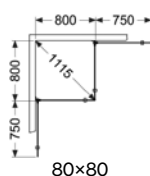

180° Hörndusch	80×80			80×90			80×100			Mått- anpassad	
	Art.nr	RSK	Pris	Art.nr	RSK	Pris	Art.nr	RSK	Pris	Art.nr	Pris
	Höjd: 200 cm. Öppningsmått: 104 cm.			Höjd: 200 cm. Öppningsmått: 111 cm.			Höjd: 200 cm. Öppningsmått: 118 cm.				
Profil/glas											
Krom											
Klarglas	653788	7330858	19 050:-	653789	7330859	19 050:-	653781	7330860	19 050:-	180-10-1	22 290:-
Bronsglas	653988	7312003	22 350:-	653989	7312004	22 350:-	653981	7312002	22 350:-	180-10-5	26 590:-
Rökglas	653888	7311985	22 350:-	653889	7311986	22 350:-	653881	7311984	22 350:-	180-10-4	26 590:-
Blyertssvart											
Klarglas	623788	7310992	19 850:-	623789	7310993	19 850:-	623781	7310994	19 850:-	180-10-1	22 290:-
Bronsglas	623988	7312015	23 150:-	623989	7312016	23 150:-	623981	7312014	23 150:-	180-10-5	26 590:-
Rökglas	623888	7311997	23 150:-	623889	7311998	23 150:-	623881	7311996	23 150:-	180-10-4	26 590:-
Svart matt											
Klarglas	683788	7331505	19 050:-	683789	7331506	19 050:-	683781	7331507	19 050:-	180-10-1	22 290:-
Bronsglas	683988	7312009	22 350:-	683989	7312010	22 350:-	683981	7312008	22 350:-	180-10-5	26 590:-
Rökglas	683888	7311991	22 350:-	683889	7311992	22 350:-	683881	7311990	22 350:-	180-10-4	26 590:-
Industridekor	693788	7333734	20 050:-	693789	7333735	20 050:-	-	-	-	-	-