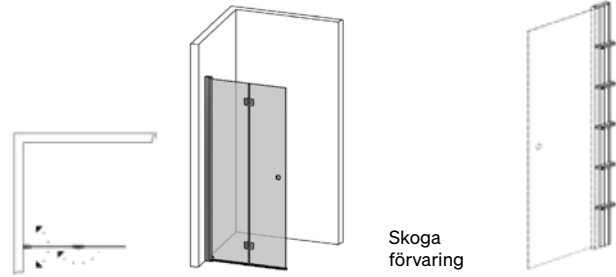

100×73*

100×83*

100×93*

Skoga Vikskärmvägg

- Skärmvägg, djup 67-97 cm.
- Härdat säkerhetsglas 6 mm.
- Vägghyllor medger rördragning 30 mm från vägg.
- Duscharna kan kompletteras med byggprofiler 30 alt 50 mm.
- Höjd: 198 cm.
- Inklusive hålgrepp. Handtag finns som tillval.