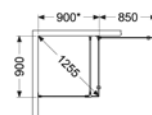

80×100*

90×90

180° Hörndusch kombi

- Består av en öppningsbar dörr samt ett fast glas inkl. stag och golvfäste.
- Tröskelfri – handikappvänlig.
- Härdat säkerhetsglas 8 mm.
- Självstängande gångjärn.
- Till varje dörr medföljer 4 st mellanlägg som kan användas till sneda badrumsväggar, max 8mm.
- Möjligt att steglöst ändra noll-läget. Dolda montage & klämskruvor.
- Höjd 200 cm (201 cm ovkant stag).
- Dörröppning 75-95 cm.