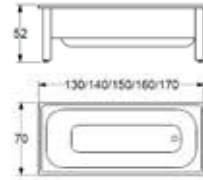

Emaljbadkar

Material: Emalj
Placering: Hörn
Djup: 36 cm
Tjocklek: 1,5 mm
Inkl. tipsäker ställning och fast halvfront på en långsida och två kortsidor. Avloppssats ingår. Köp till skärmvägg.

Emaljbadkar	B: 130 H: 52 D: 70 Badvattenvolym: 150 l inkl. badande.			B: 140 H: 52 D: 70 Badvattenvolym: 160 l inkl. badande.			B: 150 H: 52 D: 70 Badvattenvolym: 170 l inkl. badande.			
	Utförande	Art.nr	RSK	Pris	Art.nr	RSK	Pris	Art.nr	RSK	Pris
Vit										
Emaljbadkar	1203	7363549	8 380:-	1204	7363538	8 380:-	1205	7363539	8 380:-	
Tilläggsfront	12103	7363651	1 090:-	12104	7363652	1 090:-	12105	7363653	1 090:-	
Tilläggs-gavel	12108	7363656	990:-	12108	7363656	990:-	12108	7363656	990:-	
Svart										
Emaljbadkar	1231	7363569	8 380:-	1241	7363570	8 380:-	1251	7363571	8 380:-	
Tilläggsfront	12113	7363657	1 090:-	12114	7363658	1 090:-	12115	7363659	1 090:-	
Tilläggs-gavel	12118	7363662	990:-	12118	7363662	990:-	12118	7363662	990:-	
Grafitgrå/Sand/Salvia										
Emaljbadkar	1203-RAL		9 480:-	1204-RAL		9 480:-	1205-RAL		9 480:-	
Tilläggsfront	12103-RAL		1 290:-	12104-RAL		1 290:-	12105-RAL		1 290:-	
Tilläggs-gavel	12108-RAL		1 190:-	12108-RAL		1 190:-	12108-RAL		1 190:-	
Tillval Avloppssats EasyClean										
EasyClean, Krom	1225	8124008	790:-	1225	8124008	790:-	1225	8124008	790:-	

Emaljbadkar	B: 160 H: 52 D: 70 Badvattenvolym: 180 l inkl. badande.			B: 170 H: 52 D: 70 Badvattenvolym: 190 l inkl. badande.			
	Utförande	Art.nr	RSK	Pris	Art.nr	RSK	Pris
Vit							
Emaljbadkar	1200	7363540	8 380:-	1272	7351431	8 380:-	
Tilläggsfront	12106	7363654	1 090:-	12107	7363655	1 090:-	
Tilläggs-gavel	12108	7363656	990:-	12108	7363656	990:-	
Svart							
Emaljbadkar	1260	7363572	8 380:-	1273	7335297	8 380:-	
Tilläggsfront	12116	7363660	1 090:-	12117	7363661	1 090:-	
Tilläggs-gavel	12118	7363662	990:-	12118	7363662	990:-	
Grafitgrå/Sand/Salvia							
Emaljbadkar	1200-RAL		9 480:-	1272-RAL	7351432	9 480:-	
Tilläggsfront	12106-RAL		1 290:-	12107-RAL		1 290:-	
Tilläggs-gavel	12108-RAL		1 190:-	12108-RAL		1 190:-	
Tillval Avloppssats EasyClean							
EasyClean, Krom	1225	8124008	790:-	1225	8124008	790:-	

Sittbadkar

Material: Emalj
Placering: Hörn
Tjocklek: 1,5 mm
B: 105 H: 52 D: 70
Inkl. tipsäker ställning och fast halvfront på en långsida och två kortsidor. Avloppssats ingår.