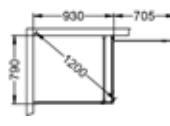

80×73*

80×83*

80×93*

Skoga Hörndusch kombi

- Består av en fast skärm med draperistång (max 105 cm), golvfäste och transparent tättningslist mot golv, plus en öppningsbar dörr med transparent tättningslist mot golv och mellan glasen.
- Tröskelfri – handikappvänlig.
- Härdat säkerhetsglas 6 mm.
- Vägoprofiler medger rördragning 30 mm från vägg.
- Duscharna kan kompletteras med byggprofiler 30 alt 50 mm.
- Höjd: 198 cm (201 cm ovkant stag).
- Dörröppning: 60-90 cm.
- Inklusive hålgrepp. Handtag finns som tillval.