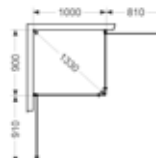

Skoga Hörndusch rak

- Består av två öppningsbara dörrar med transparent tätning i nederkant.
- Dörrarna kan vikas inåt när duschen inte används, vilket frigör maximal golvyta.
- Tröskelfri – handikappvänlig.
- Härdat säkerhetsglas 6 mm.
- Vägghögprofil medger rördragning 30 mm från vägg.
- Duschväggarna kan kompletteras med byggprofiler 30 alt 50 mm.
- Samtliga mått är vändbara för höger alt vänsterplacering av duschhörnet.
- Höjd: 198 cm.
- Dörröppning: 85-127 cm.
- Inklusive hålgrepp. Handtag finns som tillval.

Skoga Hörndusch rak	80×100			90×90			90×100			Skoga förvaring		
	Art.nr	RSK	Pris	Art.nr	RSK	Pris	Art.nr	RSK	Pris	Art.nr	RSK	Pris
Alu matt												
Klarglas	63507381	7312222	10 270:-	63507399	7312223	10 270:-	63507391	7312224	10 270:-	6601	8239588	2 890:-
Rökglas	63511381	7312258	10 670:-	63511399	7312259	10 670:-	63511391	7312260	10 670:-	6601	8239588	2 890:-
Frostglas	63508381	7312291	10 670:-	63508399	7312292	10 670:-	63508391	7312293	10 670:-	6601	8239588	2 890:-
Alu blank												
Klarglas	63507481	7312233	10 270:-	63507499	7312235	10 270:-	63507491	7312236	10 270:-	6600	8239586	2 890:-
Rökglas	63511481	7312268	10 670:-	63511499	7312269	10 670:-	63511491	7312270	10 670:-	6600	8239586	2 890:-
Frostglas	63508481	7312301	10 670:-	63508499	7312302	10 670:-	63508491	7312303	10 670:-	6600	8239586	2 890:-
Blyertssvart												
Klarglas	-	-	-	63507599	7312240	11 470:-	-	-	-	6603	8239587	3 090:-
Rökglas	-	-	-	63511599	7312274	11 870:-	-	-	-	6603	8239587	3 090:-
Svart matt												
Klarglas	63507281	7312211	10 270:-	63507299	7312212	10 270:-	63507291	7312213	10 270:-	6602	8239589	2 890:-
Rökglas	63511281	7312248	10 670:-	63511299	7312249	10 670:-	63511291	7312250	10 670:-	6602	8239589	2 890:-
Frostglas	63508281	7312281	10 670:-	63508299	7312282	10 670:-	63508291	7312283	10 670:-	6602	8239589	2 890:-