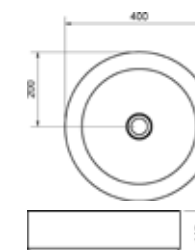

Stora Rund

Ø40 Plåt.
Ø40 H: 12

Färg	Art.nr	RSK	Pris
Borstad mässing	5440	7485684	7 390:-
Blyertssvart	5441	7485685	7 390:-

Bänkskivor Laminat

Slitstarka bänkskivor i laminat. Laminatskivorna 60×45, 80×45, 100×45, 120×45 centrum och dubbel samt 160×45 dubbel är vändbara vilket gör att du kan välja blandarhål på höger eller vänster sida. Övriga storlekar har blandarhålet på vänster sida. Levereras med överhäng. För fristående tvättställsblendare.