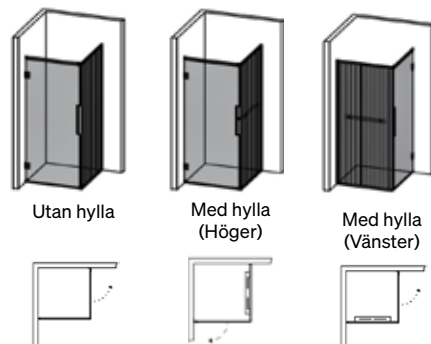

80×82*

80×92*

90×82*

90×92*

Langfoss Hörndusch kombi 200 med linjeglas

- Levereras med draperistång (max 105 cm), golv- och väggprofil för justering upp till 20mm, plus en öppningsbar dörr.
- Höjd: 200 cm (201 cm ovkant med tillvalet gardinskena).
- Tröskelfri – handikappvänlig.
- Härdat säkerhetsglas 5/6 mm.
- Dörröppning: 74-84 cm.
- Väggprofil medger ej rördragning.
- Självstängande gångjärn.
- Till varje dörr medföljer 4 st mellanlägg som kan användas till sneda badrumsväggar, max 8mm.
- Möjligt att steglöst ändra noll-läget. Dolda montage & klämskruvar.
- Köp till rördragningsprofil, gardinskena och gardin som finns i flera färger.
- Hyllan som monteras på glaset går i samma uttryck.