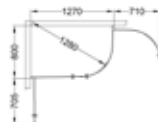

Skoga Hörndusch rund/rak

- Består av två öppningsbara dörrar med transparent tätninglist i nederkant.
- Härdat säkerhetsglas 6 mm.
- Väggsprofil medger rördragnig 30 mm från vägg.
- Duschväggarna kan kompletteras med byggprofiler 30 alt 50 mm.
- Samtliga mått är vändbara för höger alt vänsterplacering av duschhörnet.
- Höjd: 198 cm.
- Dörröppning: 130-156 cm.
- Inklusive hålgrepp. Handtag finns som tillval.

Skoga Hörndusch rund/rak	80×117			80×127			80×137			Skoga förvaring		
	Art.nr	RSK	Pris	Art.nr	RSK	Pris	Art.nr	RSK	Pris	Art.nr	RSK	Pris
Alu matt												
Klarglas	60807387	7312437	14 070:-	60807388	7312438	14 070:-	60807389	7312439	14 070:-	6601	8239588	2 890:-
Alu blank												
Klarglas	60807487	7312441	14 070:-	60807488	7312442	14 070:-	60807489	7312443	14 070:-	6600	8239586	2 890:-
Svart matt												
Klarglas	60807287	7312433	14 070:-	60807288	7312434	14 070:-	60807289	7312435	14 070:-	6602	8239589	2 890:-

80×127

Skoga Hörndusch rund/rak	80×147			Skoga förvaring		
	Art.nr	RSK	Pris	Art.nr	RSK	Pris
Alu matt						
Klarglas	60807381	7312440	14 070:-	6601	8239588	2 890:-
Alu blank						
Klarglas	60807481	7312444	14 070:-	6600	8239586	2 890:-
Svart matt						
Klarglas	60807281	7312436	14 070:-	6602	8239589	2 890:-

Skoga Hörndusch rund

- Består av två dörrar med transparent tätninglist i nederkant.
- Kan placeras assymetriskt eller symetriskt i hörn, alternativt mitt på vägg.
- Dörrarna kan vikas inåt när duschen inte används, vilket frigör maximal golvyta.
- Tröskelfri – handikappvänlig.
- Härdat säkerhetsglas 6 mm.
- Väggsprofil medger rördragnig 30 mm från vägg.
- Duschväggarna kan kompletteras med byggprofiler 30 alt 50 mm.
- Höjd: 198 cm.
- Inklusive hålgrepp. Handtag finns som tillval.