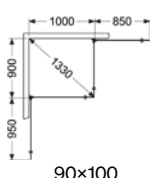

180° Hörndusch	90×90			90×100			100×100			Mått- anpassad	
	Art.nr	RSK	Pris	Art.nr	RSK	Pris	Art.nr	RSK	Pris	Art.nr	Pris
	Höjd: 200 cm. Öppningsmått: 118 cm.			Höjd: 200 cm. Öppningsmått: 125 cm.			Höjd: 200 cm. Öppningsmått: 132 cm.				
Profil/glas											
Krom											
Klarglas	653799	7330861	19 050:-	653791	7330862	19 050:-	653711	7330863	19 050:-	180-10-1	22 290:-
Bronsglas	653999	7312006	22 350:-	653991	7312005	22 350:-	653911	7312001	22 350:-	180-10-5	26 590:-
Rökglas	653899	7311988	22 350:-	653891	7311987	22 350:-	653811	7311983	22 350:-	180-10-4	26 590:-
Blyertssvart											
Klarglas	623799	7310995	19 850:-	623791	7310996	19 850:-	623711	7310997	19 850:-	180-10-1	22 290:-
Bronsglas	623999	7312018	23 150:-	623991	7312017	23 150:-	623911	7312013	23 150:-	180-10-5	26 590:-
Rökglas	623899	7312000	23 150:-	623891	7311999	23 150:-	623811	7311995	23 150:-	180-10-4	26 590:-
Svart matt											
Klarglas	683799	7331508	19 050:-	683791	7331509	19 050:-	683711	7331510	19 050:-	180-10-1	22 290:-
Bronsglas	683999	7312012	22 350:-	683991	7312011	22 350:-	683911	7312007	22 350:-	180-10-5	26 590:-
Rökglas	683899	7311994	22 350:-	683891	7311993	22 350:-	683811	7311989	22 350:-	180-10-4	26 590:-
Industridekor	693799	7333736	20 050:-	-	-	-	-	-	-	-	-