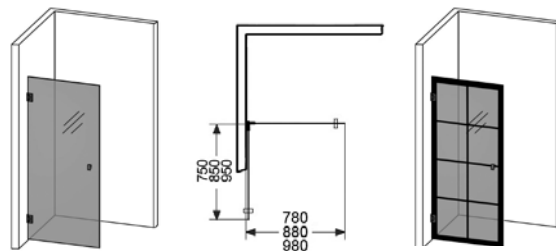

180° Skärmvägg

- Består av en öppningsbar dörr.
- Dörren kan vikas inåt när duschen inte används, vilket frigör maximal golvyta.
- Tröskelfri – handikappvänlig.
- Härdat säkerhetsglas 8 mm.
- Självstängande gångjärn.
- Till varje dörr medföljer 4 st mellanlägg som kan användas till sneda badrumsväggar, max 8mm.
- Möjligt att steglöst ändra noll-läget. Dolda montage & klämskruvar.
- Höjd 200 cm.

180° Rista med industridekor.

180° Skärmvägg	78			88			98			Mått- anpassad	
	Höjd: 200 cm.			Höjd: 200 cm.			Höjd: 200 cm.				
Profil/glas	Art.nr	RSK	Pris	Art.nr	RSK	Pris	Art.nr	RSK	Pris	Art.nr	Pris
Krom											
Klarglas	651778	7330840	9 180:-	651788	7330841	9 180:-	651798	7330842	9 180:-	180-01-1	11 990:-
Bronsglas	651978	7271224	10 880:-	651988	7271225	10 880:-	651998	7271226	10 880:-	180-01-5	14 090:-
Rökglas	651878	7271215	10 880:-	651888	7271216	10 880:-	651898	7271217	10 880:-	180-01-4	14 090:-
Blyertssvart											
Klarglas	621778	7270207	9 580:-	621788	7270208	9 580:-	621798	7270209	9 580:-	180-01-1	11 990:-
Bronsglas	621978	7271230	11 280:-	621988	7271231	11 280:-	621998	7271232	11 280:-	180-01-5	14 090:-
Rökglas	621878	7271221	11 280:-	621888	7271222	11 280:-	621898	7271223	11 280:-	180-01-4	14 090:-
Svart matt											
Klarglas	681778	7331415	9 180:-	681788	7331416	9 180:-	681798	7331417	9 180:-	180-01-1	11 990:-
Bronsglas	681978	7271227	10 880:-	681988	7271228	10 880:-	681998	7271229	10 880:-	180-01-5	14 090:-
Rökglas	681878	7271218	10 880:-	681888	7271219	10 880:-	681898	7271220	10 880:-	180-01-4	14 090:-
Industridekor	691778	7333732	9 680:-	691788	7333733	9 680:-	-	-	-	-	-

180° Skärmvägg fast

- Består av ett fast glas inkl. stag och golvfäste.
- Tröskelfri – handikappvänlig.
- Härdat säkerhetsglas 8 mm.
- Dolda montage & klämskruvar.
- Till varje dörr medföljer 4 st mellanlägg som kan användas till sneda badrumsväggar, max 8mm.
- Höjd 200 cm (201 cm ovkant stag).
- Kan monteras tätt mot vägg.