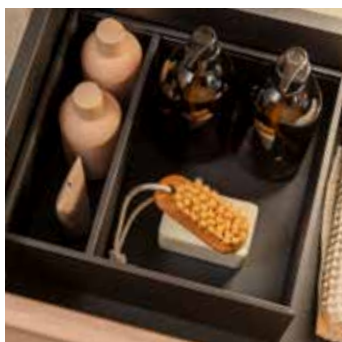

Alternativ

LÅDINREDNING NEDRE LÅDA

Till Poems nedre låda går det att välja till ett praktiskt lådinrede.

LÅDBELYSNING

En lådbelysning är praktiskt för att det blir enklare att hitta. Men det är också snyggt och skapar en exklusiv känsla. Lådbelysning finns som tillval.