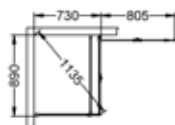

Skoga Vikhörndusch kombi

- Består av en fast skärm med draperistång (max 105 cm), golvfäste och transparent tättningslist mot golv, plus en öppningsbar viktörr (180°) med transparent tättningslist mot golv och mellan glasen.
- Dörren kan öppnas/vikas inåt, praktiskt när man har möbler i vägen utanför.
- Tröskelfri – handikappvänlig.
- Härdat säkerhetsglas 6 mm.
- Vägghöjningar medger rördragning 30 mm från vägg.
- Duscharna kan kompletteras med byggprofiler 30 alt 50 mm.
- Höjd: 198 cm (201 cm ovkant stag).
- Dörröppning: 60-90 cm.
- Inklusive hålgrepp. Handtag finns som tillval.

* Längd fast glas.

Skoga Vikhörndusch kombi	90×73*			90×83*			90×93*			Skoga förvaring		
	Art.nr	RSK	Pris	Art.nr	RSK	Pris	Art.nr	RSK	Pris	Art.nr	RSK	Pris
	Höjd: 198 cm (201 cm ovkant stag). Öppningsmått: 80 cm.			Höjd: 198 cm (201 cm ovkant stag). Öppningsmått: 80 cm.			Höjd: 198 cm (201 cm ovkant stag). Öppningsmått: 80 cm.			Höjd: 198 cm. Bygger 10 cm räknat från vägg.		
Alu matt												
Klarglas	61707397	7332247	13 870:-	61707398	7332250	13 870:-	61707399	7332253	13 870:-	6601	8239588	2 890:-
Alu blank												
Klarglas	61707497	7332248	13 870:-	61707498	7332251	13 870:-	61707499	7332254	13 870:-	6600	8239586	2 890:-
Svart matt												
Klarglas	61707297	7332246	13 870:-	61707298	7332249	13 870:-	61707299	7332252	13 870:-	6602	8239589	2 890:-

90×73*

* Längd fast glas.