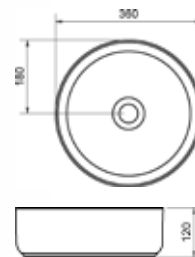

Myre Rand Rund

Ø36 Porslin.
Ø36 H: 12

Färg	Art.nr	RSK	Pris
Vit	5346	7503438	4 490:-