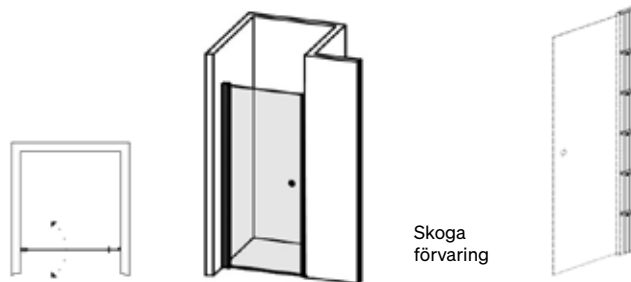

Skoga Nischdusch enkel

- Enkel nisch, finns från 70-100 cm.
- Duschväggen kan justeras 2,5 cm. Se tabell nedan.
- För övriga nischmått komplettera med byggprofiler 30 alt 50 mm.
- Vändbar åt höger och vänster.
- Tröskelfri – handikappvänlig.
- Härdat säkerhetsglas 6 mm.
- Vägghöjd medger rördragning 30 mm från vägg.
- Höjd: 198 cm.
- Dörröppning: 60-90 cm.
- Inklusive hålgrepp. Handtag finns som tillval.