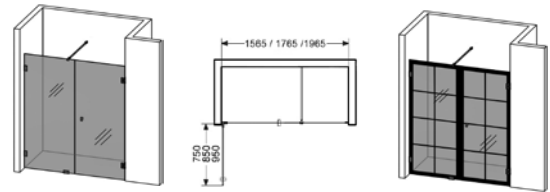

180° Nischdusch kombi

- Består av en öppningsbar dörr samt ett fast glas inkl. stag och golvfäste.
- Dörren kan vikas inåt när duschen inte används, vilket frigör maximal golvyta.
- Tröskelfri – handikappvänlig.
- Härdat säkerhetsglas 8 mm. Självstängande gångjärn.
- Till varje dörr medföljer 4 st mellanlägg som kan användas till sneda badrumsväggar, max 8mm.
- Möjligt att steglöst ändra noll-läget. Dolda montage & klämskruvlar.
- Höjd 200 cm (201 cm ovankant stag).
- Dörröppning 75-95 cm

180° Rista med industridekor.

180° Nischdusch kombi		156.5			176.5			196.5			Mått-anpassad	
		Höjd: 200 cm (201 cm ovankant stag). Öppningsmått: 75 cm.			Höjd: 200 cm (201 cm ovankant stag). Öppningsmått: 85 cm.			Höjd: 200 cm (201 cm ovankant stag). Öppningsmått: 95 cm.				
Profil/glas	Art.nr	RSK	Pris	Art.nr	RSK	Pris	Art.nr	RSK	Pris	Art.nr	Pris	
Krom												
Klarglas	656716	7330912	18 360:-	656718	7330913	18 360:-	656720	7330914	18 360:-	180-26-1	23 790:-	
Bronsglas	656916	7271260	21 760:-	656918	7271261	21 760:-	656920	7271262	21 760:-	180-26-5	28 090:-	
Rökglas	656816	7271251	21 760:-	656818	7271252	21 760:-	656820	7271253	21 760:-	180-26-4	28 090:-	
Blyertssvart												
Klarglas	626716	7270225	19 160:-	626718	7270226	19 160:-	626720	7270227	19 160:-	180-26-1	23 790:-	
Bronsglas	626916	7271266	22 560:-	626918	7271267	22 560:-	626920	7271268	22 560:-	180-26-5	28 090:-	
Rökglas	626816	7271257	22 560:-	626818	7271258	22 560:-	626820	7271259	22 560:-	180-26-4	28 090:-	
Svart matt												
Klarglas	686716	7331559	18 360:-	686718	7331560	18 360:-	686720	7331561	18 360:-	180-26-1	23 790:-	
Bronsglas	686916	7271263	21 760:-	686918	7271264	21 760:-	686920	7271265	21 760:-	180-26-5	28 090:-	
Rökglas	686016	7271254	21 760:-	686018	7271255	21 760:-	686020	7271256	21 760:-	180-26-4	28 090:-	
Industridekor	696716	7333743	19 360:-	696718	7333744	19 360:-	-	-	-	-	-	

180° Special

180° Special 3		Skärmvägg	
		Mot tak. 1 fast.	
Profil/glas	Art.nr	RSK	Pris
Krom			
Klarglas	180-03-1	16 990:-	
Bronsglas	180-03-5	19 290:-	
Rökglas	180-03-4	19 290:-	
Blyertssvart			
Klarglas	180-03-1	16 990:-	
Bronsglas	180-03-5	19 290:-	
Rökglas	180-03-4	19 290:-	
Svart matt			
Klarglas	180-03-1	16 990:-	
Bronsglas	180-03-5	19 290:-	
Rökglas	180-03-4	19 290:-	

180° Special 8		Skärmvägg	
		Öppen. 1 fast.	
Profil/glas	Art.nr	RSK	Pris
Krom			
Klarglas	180-08-1	19 390:-	
Bronsglas	180-08-5	22 590:-	
Rökglas	180-08-4	22 590:-	
Blyertssvart			
Klarglas	180-08-1	19 390:-	
Bronsglas	180-08-5	22 590:-	
Rökglas	180-08-4	22 590:-	
Svart matt			
Klarglas	180-08-1	19 390:-	
Bronsglas	180-08-5	22 590:-	
Rökglas	180-08-4	22 590:-	

180° Special 9		Skärmvägg	
		Öppen mot tak. 1 fast.	
Profil/glas	Art.nr	RSK	Pris
Krom			
Klarglas	180-09-1	22 290:-	
Bronsglas	180-09-5	25 390:-	
Rökglas	180-09-4	25 390:-	
Blyertssvart			
Klarglas	180-09-1	22 290:-	
Bronsglas	180-09-5	25 390:-	
Rökglas	180-09-4	25 390:-	
Svart matt			
Klarglas	180-09-1	22 290:-	
Bronsglas	180-09-5	25 390:-	
Rökglas	180-09-4	25 390:-	

För mer information se hemsidan. Leveranstid: 4-5 veckor efter godkänd ritning.