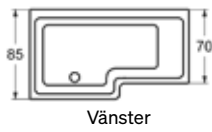

Torne

Material: Akryl

Placering: Hörn

Djup: 42 cm

Front långsida och avloppssats ingår.

Välj till gavel och skärmvägg för badkar.

Torne Duschbadkar		B: 150 H: 60 D: 85/70 Vikt: 42 kg Badvattenvolym: 180 l inkl. badande.			B: 160 H: 60 D: 85/70 Vikt: 42 kg Badvattenvolym: 210 l inkl. badande.			B: 170 H: 60 D: 85/70 Vikt: 43 kg Badvattenvolym: 230 l inkl. badande.		
Riktning	Tillval	Art.nr	RSK	Pris	Art.nr	RSK	Pris	Art.nr	RSK	Pris
Vänster	Standard	Z150V	7382692	18 190:-	Z1600V	7383221	18 190:-	Z1700V	7382856	18 190:-
Vänster	inkl. Gavel	Z150VG	7382693	19 790:-	Z1600VG	7383222	19 790:-	Z1700VG	7382857	19 790:-
Höger	Standard	Z150H	7382690	18 190:-	Z1600H	7383218	18 190:-	Z1700H	7382854	18 190:-
Höger	inkl. Gavel	Z150HG	7382691	19 790:-	Z1600HG	7383220	19 790:-	Z1700HG	7382855	19 790:-
Tillval Avloppssats EasyClean										
EasyClean, Krom		1225	8124008	790:-	1225	8124008	790:-	1225	8124008	790:-

Kalix

Material: Akryl

Placering: Hörn

Djup: 42 cm

Front långsida och avloppssats ingår.

Välj till gavel, sargmonterad blandare och skärmvägg för badkar.