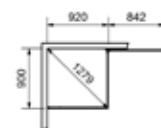

80×82*

80×92*

90×82*

90×92*

Langfoss Hörndusch kombi 200 med linjeglas

- Levereras med draperistång (max 105 cm), golv- och väggprofil för justering upp till 20mm, plus en öppningsbar dörr.
- Höjd: 200 cm (201 cm ovkant med tillvalet gardinskena).
- Tröskelfri – handikappvänlig.
- Härdat säkerhetsglas 5/6 mm.
- Dörröppning: 74-84 cm.
- Väggprofil medger ej rördragning.
- Självstängande gångjärn.
- Till varje dörr medföljer 4 st mellanlägg som kan användas till sneda badrumsväggar, max 8mm.
- Möjligt att steglöst ändra noll-läget. Dolda montage & klämskruvar.
- Köp till rördragningsprofil, gardinskena och gardin som finns i flera färger.
- Hyllan som monteras på glaset går i samma uttryck.