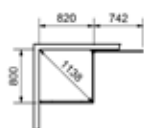

Langfoss hörndusch med hylla	80×82*			80×92*			90×82*			90×92*		
	Art.nr	RSK	Pris	Art.nr	RSK	Pris	Art.nr	RSK	Pris	Art.nr	RSK	Pris
Alu matt												
Kristallglas	62882013	7310363	23 250,-	62892013	7310350	23 250,-	62982013	7310333	23 250,-	62992013	7310371	23 250,-
Bronsglas	60882013	7312082	23 250,-	60892013	7312086	23 250,-	60982013	7312090	23 250,-	60992013	7312094	23 250,-
Rökglas	64882013	7310377	23 250,-	64892013	7310340	23 250,-	64982013	7310355	23 250,-	64992013	7310382	23 250,-
Blyertssvart												
Kristallglas	62882015	7312074	25 250,-	62892015	7312076	25 250,-	62982015	7312078	25 250,-	62992015	7312080	25 250,-
Bronsglas	60882015	7312098	25 250,-	60892015	7312100	25 250,-	60982015	7312103	25 250,-	60992015	7312105	25 250,-
Rökglas	64882015	7312123	25 250,-	64892015	7312125	25 250,-	64982015	7312127	25 250,-	64992015	7312129	25 250,-
Svart matt												
Kristallglas	62882012	7310362	23 250,-	62892012	7310351	23 250,-	62982012	7310331	23 250,-	62992012	7310370	23 250,-
Bronsglas	60882012	7312107	23 250,-	60892012	7312111	23 250,-	60982012	7312115	23 250,-	60992012	7312119	23 250,-
Rökglas	64882012	7310376	23 250,-	64892012	7310337	23 250,-	64982012	7310353	23 250,-	64992012	7310381	23 250,-

80×82*