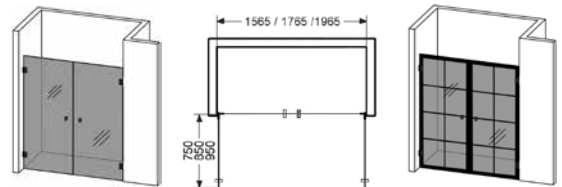

180° Rista med industridekor.

180° Nischdusch dubbel	156.5			176.5			196.5			Mått- anpassad	
	Art.nr	RSK	Pris	Art.nr	RSK	Pris	Art.nr	RSK	Pris	Art.nr	Pris
	Höjd: 200 cm. Öppningsmått: 150 cm.			Höjd: 200 cm. Öppningsmått: 170 cm.			Höjd: 200 cm. Öppningsmått: 190 cm.				
Krom											
Klarglas	655716	7330903	18 360:-	655718	7330904	18 360:-	655720	7330905	18 360:-	180-25-1	22 290:-
Bronsglas	655916	7271242	21 760:-	655918	7271243	21 760:-	655920	7271244	21 760:-	180-25-5	26 590:-
Rökglas	655816	7271233	21 760:-	655818	7271234	21 760:-	655820	7271235	21 760:-	180-25-4	26 590:-
Blyertssvart											
Klarglas	625716	7270216	19 160:-	625718	7270217	19 160:-	625720	7270218	19 160:-	180-25-1	22 290:-
Bronsglas	625916	7271248	22 560:-	625918	7271249	22 560:-	625920	7271250	22 560:-	180-25-5	26 590:-
Rökglas	625816	7271239	22 560:-	625818	7271240	22 560:-	625820	7271241	22 560:-	180-25-4	26 590:-
Svart matt											
Klarglas	685716	7331550	18 360:-	685718	7331551	18 360:-	685720	7331552	18 360:-	180-25-1	22 290:-
Bronsglas	685916	7271245	21 760:-	685918	7271246	21 760:-	685920	7271247	21 760:-	180-25-5	26 590:-
Rökglas	685816	7271236	21 760:-	685818	7271237	21 760:-	685820	7271238	21 760:-	180-25-4	26 590:-
Industridekor	695716	7333741	19 360:-	695718	7333742	19 360:-	-	-	-	-	-