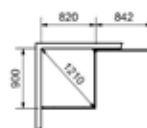

Langfoss hörndusch kombi 200 cm

- Levereras med draperistång (max 105 cm), golv- och väggprofil för justering upp till 20mm, plus en öppningsbar dörr.
- Höjd: 200 cm (201 cm ovankant med tillvalet gardinskena).
- Tröskelfri – handikappvänlig.
- Härdat säkerhetsglas 6 mm.
- Dörröppning: 74-84 cm.
- Väggprofil medger ej rördragnig.
- Självstängande gångjärn.
- Till varje dörr medföljer 4 st mellanlägg som kan användas till sneda badrumsväggar, max 8mm.
- Möjligt att steglöst ändra noll-läget. Dolda montage & klämskruvar.
- Köp till rördragningsprofil, gardinskena och gardin som finns i flera färger.
- Hyllan som monteras på glaset går i samma uttryck.

* Längd fast glas.

1. Välj Dusch