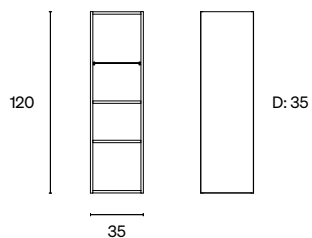

Varianter

Väggsåp

Högskåp