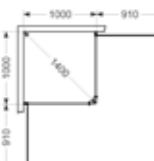

Skoga Hörndusch rak	100×100			Skoga förvaring		
	Art.nr	RSK	Pris	Art.nr	RSK	Pris
Alu matt						
Klarglas	63507311	7312225	10 270:-	6601	8239588	2 890:-
Rökglas	63511311	7312261	10 670:-	6601	8239588	2 890:-
Frostglas	63508311	7312294	10 670:-	6601	8239588	2 890:-
Alu blank						
Klarglas	63507411	7312237	10 270:-	6600	8239586	2 890:-
Rökglas	63511411	7312271	10 670:-	6600	8239586	2 890:-
Frostglas	63508411	7312304	10 670:-	6600	8239586	2 890:-
Svart matt						
Klarglas	63507211	7312214	10 270:-	6602	8239589	2 890:-
Rökglas	63511211	7312251	10 670:-	6602	8239589	2 890:-
Frostglas	63508211	7312284	10 670:-	6602	8239589	2 890:-

100×100

Skoga förvaring

Skoga förvaring passar ihop med alla Skoga profilduschar och ger dig extra vertikal förvaring på duschens insida. Förvaringen monteras mellan dusch och vägg samt har fem fasta hyllor.

OBS. Tänk på att Skoga Förvaring bygger 10 cm räknat från vägg vilket gör att du behöver dra av 10 cm på din önskade duschlösning.

Exempel 1. Skoga Hörndusch rak 90×90 med Skoga Förvaring Beställ Skoga Hörndusch rak 80×90 och Skoga Förvaring.

Exempel 2 Skoga Skärmvägg fast 80 med Skoga Förvaring Beställ Skoga Skärmvägg fast 70 och Skoga Förvaring.