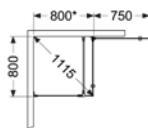

*Längd fast glas.

180° Hörndusch kombi	80×80			80×90*			80×90			Mått- anpassad	
	Höjd: 200 cm (201 cm ovkant stag). Öppningsmått: 75 cm.			Höjd: 200 cm (201 cm ovkant stag). Öppningsmått: 75 cm.			Höjd: 200 cm (201 cm ovkant stag). Öppningsmått: 85 cm.			Art.nr	Pris
Profil/glas	Art.nr	RSK	Pris	Art.nr	RSK	Pris	Art.nr	RSK	Pris	Art.nr	Pris
Krom											
Klarglas	654788	7330876	19 050:-	654789	7330877	19 050:-	654798	7330878	19 050:-	180-11-1	23 790:-
Bronsglas	654988	7312050	22 350:-	654989	7312051	22 350:-	654998	7312053	22 350:-	180-11-5	28 090:-
Rökglas	654888	7312023	22 350:-	654889	7312024	22 350:-	654898	7312026	22 350:-	180-11-4	28 090:-
Blyertssvart											
Klarglas	624788	7311011	19 850:-	624789	7311013	19 850:-	624798	7311014	19 850:-	180-11-1	23 790:-
Bronsglas	624988	7312068	23 150:-	624989	7312069	23 150:-	624998	7312071	23 150:-	180-11-5	28 090:-
Rökglas	624888	7312041	23 150:-	624889	7312042	23 150:-	624898	7312044	23 150:-	180-11-4	28 090:-
Svart matt											
Klarglas	684788	7331523	19 050:-	684789	7331524	19 050:-	684798	7331525	19 050:-	180-11-1	23 790:-
Bronsglas	684988	7312059	22 350:-	684989	7312060	22 350:-	684998	7312062	22 350:-	180-11-5	28 090:-
Rökglas	684888	7312032	22 350:-	684889	7312033	22 350:-	684898	7312035	22 350:-	180-11-4	28 090:-
Industridekor	694788	7333737	20 050:-	694789	7333738	20 050:-	694798	7333739	20 050:-	-	-

80×80