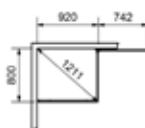

Langfoss hörndusch kombi 200 cm

- Levereras med draperistång (max 105 cm), golv- och väggprofil för justering upp till 20mm, plus en öppningsbar dörr.
- Höjd: 200 cm (201 cm ovankant med tillvalet gardinskena).
- Tröskelfri – handikappvänlig.
- Härdat säkerhetsglas 6 mm.
- Dörröppning: 74-84 cm.
- Väggprofil medger ej rördragnig.
- Självstängande gångjärn.
- Till varje dörr medföljer 4 st mellanlägg som kan användas till sneda badrumsväggar, max 8mm.
- Möjligt att steglöst ändra noll-läget. Dolda montage & klämskruvar.
- Köp till rördragningsprofil, gardinskena och gardin som finns i flera färger.
- Hyllan som monteras på glaset går i samma uttryck.

* Längd fast glas.

1. Välj Dusch