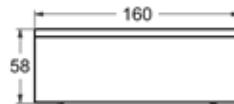

Kalix Duschbadkar		B: 150 H: 58 D: 70 Vikt: 36 kg Badvattenvolym: 120 l inkl. badande.			B: 160 H: 58 D: 70 Vikt: 37 kg Badvattenvolym: 160 l inkl. badande.		
Tillval	Art.nr	RSK	Pris	Art.nr	RSK	Pris	
Standard	Z150-0	7351425	14 690:-	Z160-0	7382694	14 690:-	
inkl. Gavel	Z150G-0	7351426	16 290:-	Z160G-0	7382722	16 290:-	
inkl. Blandare Helag	Z150-3	7351427	22 590:-	Z160-3	7351420	22 590:-	
inkl. Gavel & Blandare Helag	Z150G-3	7351428	24 190:-	Z160G-3	7351421	24 190:-	
Tillval Avloppssats EasyClean							
EasyClean, Krom		1225	8124008	790:-	1225	8124008	790:-