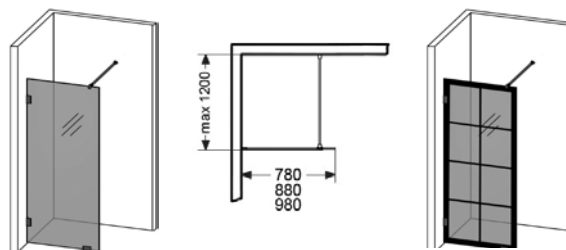

180° Rista med industridekor.

180° Skärmvägg fast	78			88			98			Mått- anpassad	
	Höjd: 200 cm. (201 cm ovkant stag)			Höjd: 200 cm. (201 cm ovkant stag)			Höjd: 200 cm. (201 cm ovkant stag)				
Profil/glas	Art.nr	RSK	Pris	Art.nr	RSK	Pris	Art.nr	RSK	Pris	Art.nr	Pris
Krom											
Klarglas	652778	7330849	9 180:-	652788	7330850	9 180:-	652798	7330851	9 180:-	180-02-1	14 190:-
Bronsglas	652978	7377828	10 880:-	652988	7377829	10 880:-	652998	7377830	10 880:-	180-02-5	16 390:-
Rökglas	652878	7377819	10 880:-	652888	7377820	10 880:-	652898	7377821	10 880:-	180-02-4	16 390:-
Blyertssvart											
Klarglas	622778	7377610	9 580:-	622788	7377611	9 580:-	622798	7377612	9 580:-	180-02-1	14 190:-
Bronsglas	622978	7377834	11 280:-	622988	7377835	11 280:-	622998	7377836	11 280:-	180-02-5	16 390:-
Rökglas	622878	7377825	11 280:-	622888	7377826	11 280:-	622898	7377827	11 280:-	180-02-4	16 390:-
Svart matt											
Klarglas	682778	7331496	9 180:-	682788	7331497	9 180:-	682798	7331498	9 180:-	180-02-1	14 190:-
Bronsglas	682978	7377831	10 880:-	682988	7377832	10 880:-	682998	7377833	10 880:-	180-02-5	16 390:-
Rökglas	682878	7377822	10 880:-	682888	7377823	10 880:-	682898	7377824	10 880:-	180-02-4	16 390:-
Industridekor	692778	7333730	9 680:-	692788	7333731	9 680:-	-	-	-	-	-