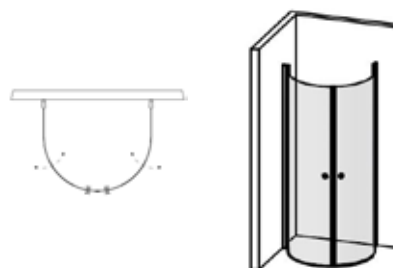

Skoga Hörndusch rund/rak

- Består av två öppningsbara dörrar med transparent tätninglist i nederkant.
- Härdat säkerhetsglas 6 mm.
- Väggsprofil medger rördragnig 30 mm från vägg.
- Duschväggarna kan kompletteras med byggprofiler 30 alt 50 mm.
- Samtliga mått är vändbara för höger alt vänsterplacering av duschhörnet.
- Höjd: 198 cm.
- Dörröppning: 130-156 cm.
- Inklusive hålgrepp. Handtag finns som tillval.

Skoga Hörndusch rund/rak	80×117			80×127			80×137			Skoga förvaring		
	Art.nr	RSK	Pris	Art.nr	RSK	Pris	Art.nr	RSK	Pris	Art.nr	RSK	Pris
Alu matt												
Klarglas	60807387	7312437	14 070:-	60807388	7312438	14 070:-	60807389	7312439	14 070:-	6601	8239588	2 890:-
Alu blank												
Klarglas	60807487	7312441	14 070:-	60807488	7312442	14 070:-	60807489	7312443	14 070:-	6600	8239586	2 890:-
Svart matt												
Klarglas	60807287	7312433	14 070:-	60807288	7312434	14 070:-	60807289	7312435	14 070:-	6602	8239589	2 890:-

Skoga Hörndusch rund/rak	80×147			Skoga förvaring		
	Art.nr	RSK	Pris	Art.nr	RSK	Pris
Alu matt						
Klarglas	60807381	7312440	14 070:-	6601	8239588	2 890:-
Alu blank						
Klarglas	60807481	7312444	14 070:-	6600	8239586	2 890:-
Svart matt						
Klarglas	60807281	7312436	14 070:-	6602	8239589	2 890:-

Skoga Hörndusch rund

- Består av två dörrar med transparent tätninglist i nederkant.
- Kan placeras assymetriskt eller symetriskt i hörn, alternativt mitt på vägg.
- Dörrarna kan vikas inåt när duschen inte används, vilket frigör maximal golvyta.
- Tröskelfri – handikappvänlig.
- Härdat säkerhetsglas 6 mm.
- Väggsprofil medger rördragnig 30 mm från vägg.
- Duschväggarna kan kompletteras med byggprofiler 30 alt 50 mm.
- Höjd: 198 cm.
- Inklusive hålgrepp. Handtag finns som tillval.