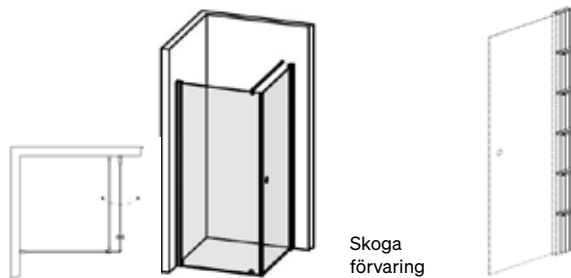

Exempel 2 Skoga Skärmvägg fast 80 med Skoga Förvaring Beställ Skoga Skärmvägg fast 70 och Skoga Förvaring.

Skoga Hörndusch kombi

- Består av en fast skärm med draperistång (max 105 cm), golvfäste och transparent tättningslist mot golv, plus en öppningsbar dörr med transparent tättningslist mot golv och mellan glasen.
- Tröskelfri – handikappvänlig.
- Härdat säkerhetsglas 6 mm.
- Vägghöjningar medger rördragning 30 mm från vägg.
- Duscharna kan kompletteras med byggprofiler 30 alt 50 mm.
- Höjd: 198 cm (201 cm ovkant stag).
- Dörröppning: 60-90 cm.
- Inklusive hålgrepp. Handtag finns som tillval.