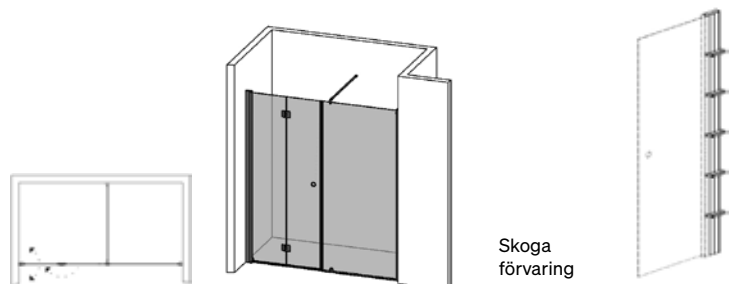

Skoga Viknisch kombi	140			160			180			Skoga förvaring		
	Höjd: 198 cm (201 cm ovkant stag). Öppningsmått: 60 cm.			Höjd: 198 cm (201 cm ovkant stag). Öppningsmått: 70 cm.			Höjd: 198 cm (201 cm ovkant stag). Öppningsmått: 80 cm.			Höjd: 198 cm. Bygger 10 cm räknat från vägg.		
Profil/glas	Art.nr	RSK	Pris	Art.nr	RSK	Pris	Art.nr	RSK	Pris	Art.nr	RSK	Pris
Alu matt												
Klarglas	60907377	7332391	13 970:-	60907388	7332394	13 970:-	60907399	7332397	13 970:-	6601	8239588	2 890:-
Alu blank												
Klarglas	60907477	7332392	13 970:-	60907488	7332395	13 970:-	60907499	7332398	13 970:-	6600	8239586	2 890:-
Svart matt												
Klarglas	60907277	7332390	13 970:-	60907288	7332393	13 970:-	60907299	7332396	13 970:-	6602	8239589	2 890:-