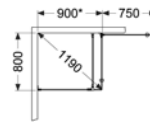

180° Hörndusch kombi

- Består av en öppningsbar dörr samt ett fast glas inkl. stag och golvfäste.
- Tröskelfri – handikappvänlig.
- Härdat säkerhetsglas 8 mm.
- Självstängande gångjärn.
- Till varje dörr medföljer 4 st mellanlägg som kan användas till sneda badrumsväggar, max 8mm.
- Möjligt att steglöst ändra noll-läget. Dolda montage & klämskruvor.
- Höjd 200 cm (201 cm ovkant stag).
- Dörröppning 75-95 cm.

*Längd fast glas.

180° Hörndusch kombi	80×80			80×90*			80×90			Mått- anpassad	
	Höjd: 200 cm (201 cm ovkant stag). Öppningsmått: 75 cm.			Höjd: 200 cm (201 cm ovkant stag). Öppningsmått: 75 cm.			Höjd: 200 cm (201 cm ovkant stag). Öppningsmått: 85 cm.			Art.nr	Pris
Profil/glas	Art.nr	RSK	Pris	Art.nr	RSK	Pris	Art.nr	RSK	Pris	Art.nr	Pris
Krom											
Klarglas	654788	7330876	19 050:-	654789	7330877	19 050:-	654798	7330878	19 050:-	180-11-1	23 790:-
Bronsglas	654988	7312050	22 350:-	654989	7312051	22 350:-	654998	7312053	22 350:-	180-11-5	28 090:-
Rökglas	654888	7312023	22 350:-	654889	7312024	22 350:-	654898	7312026	22 350:-	180-11-4	28 090:-
Blyertssvart											
Klarglas	624788	7311011	19 850:-	624789	7311013	19 850:-	624798	7311014	19 850:-	180-11-1	23 790:-
Bronsglas	624988	7312068	23 150:-	624989	7312069	23 150:-	624998	7312071	23 150:-	180-11-5	28 090:-
Rökglas	624888	7312041	23 150:-	624889	7312042	23 150:-	624898	7312044	23 150:-	180-11-4	28 090:-
Svart matt											
Klarglas	684788	7331523	19 050:-	684789	7331524	19 050:-	684798	7331525	19 050:-	180-11-1	23 790:-
Bronsglas	684988	7312059	22 350:-	684989	7312060	22 350:-	684998	7312062	22 350:-	180-11-5	28 090:-
Rökglas	684888	7312032	22 350:-	684889	7312033	22 350:-	684898	7312035	22 350:-	180-11-4	28 090:-
Industridekor	694788	7333737	20 050:-	694789	7333738	20 050:-	694798	7333739	20 050:-	-	-

80×90*

* Längd fast glas.