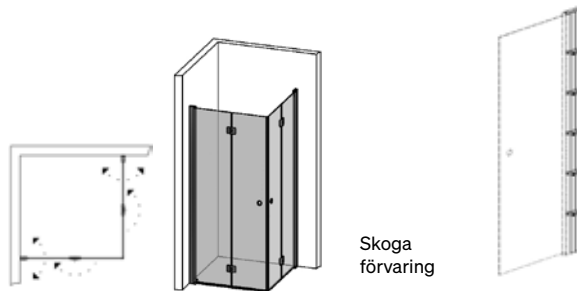

70×100

80×80

80×90

Skoga Vikhörndusch

- Består av två öppningsbara vikdörrar (180°) med transparent tättningslist mot golv och mellan glaset.
- Dörrarna kan öppnas/vikas inåt, praktiskt när man har möbler i vägen utanför och för att frigöra golvyta.
- Tröskelfri – handikappvänlig.
- Härdat säkerhetsglas 6 mm.
- Vägoprofiler medger rördragning 30 mm från vägg.
- Duscharna kan kompletteras med byggprofiler 30 alt 50 mm.
- Höjd: 198 cm.
- Dörröppning: 85-127 cm.
- Inklusive hålgrepp. Handtag finns som tillval.