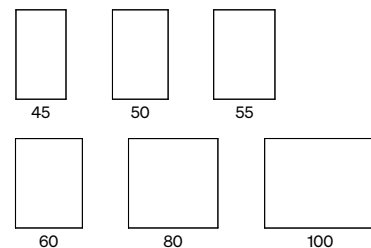

Tived

Ljuskälla LED
Kelvin: 3400
IP44
H:80 D:3,5 (Med belysning H:82 D:6)

Bredd	Utförande	Watt	Lumen	Art.nr	RSK	Pris
45	Utan belysning	-	-	766450	8879731	2 090:-
	LED-belysning	7,84	570	226045	8879739	3 790:-
	LED + Tvättställsljus	11,14	770	226045-TL	8879740	4 690:-
50	Utan belysning	-	-	766500	8879732	2 190:-
	LED-belysning	8,96	670	226050	8879741	3 890:-
	LED + Tvättställsljus	12,26	870	226050-TL	8879742	4 790:-
55	Utan belysning	-	-	766550	8879733	2 290:-
	LED-belysning	10	720	226055	8879743	4 090:-
	LED + Tvättställsljus	13,3	920	226055-TL	8879744	4 990:-
60	Utan belysning	-	-	766600	8879734	2 290:-
	LED-belysning	12,3	800	226060	8879745	4 090:-
	LED + Tvättställsljus	15,6	1000	226060-TL	8879746	4 990:-
80	Utan belysning	-	-	766800	8879735	2 890:-
	LED-belysning	14,7	1080	226080	8879747	4 790:-
	LED + Tvättställsljus	18	1280	226080-TL	8879748	5 590:-
100	Utan belysning	-	-	766100	8879736	3 090:-
	LED-belysning	18	1360	226100	8879749	5 690:-
	LED + Tvättställsljus	21,3	1560	226100-TL	8879750	6 490:-