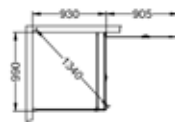

Skoga Vikhörndusch kombi

- Består av en fast skärm med draperistång (max 105 cm), golvfäste och transparent tättningslist mot golv, plus en öppningsbar viktörr (180°) med transparent tättningslist mot golv och mellan glasen.
- Dörren kan öppnas/vikas inåt, praktiskt när man har möbler i vägen utanför.
- Tröskelfri – handikappvänlig.
- Härdat säkerhetsglas 6 mm.
- Vägghöjningar medger rördragning 30 mm från vägg.
- Duscharna kan kompletteras med byggprofiler 30 alt 50 mm.
- Höjd: 198 cm (201 cm ovkant stag).
- Dörröppning: 60-90 cm.
- Inklusive hålgrepp. Handtag finns som tillval.

* Längd fast glas.

Skoga Vikhörndusch kombi	90×73*			90×83*			90×93*			Skoga förvaring		
	Art.nr	RSK	Pris	Art.nr	RSK	Pris	Art.nr	RSK	Pris	Art.nr	RSK	Pris
	Höjd: 198 cm (201 cm ovkant stag). Öppningsmått: 80 cm.			Höjd: 198 cm (201 cm ovkant stag). Öppningsmått: 80 cm.			Höjd: 198 cm (201 cm ovkant stag). Öppningsmått: 80 cm.			Höjd: 198 cm. Bygger 10 cm räknat från vägg.		
Alu matt												
Klarglas	61707397	7332247	13 870:-	61707398	7332250	13 870:-	61707399	7332253	13 870:-	6601	8239588	2 890:-
Alu blank												
Klarglas	61707497	7332248	13 870:-	61707498	7332251	13 870:-	61707499	7332254	13 870:-	6600	8239586	2 890:-
Svart matt												
Klarglas	61707297	7332246	13 870:-	61707298	7332249	13 870:-	61707299	7332252	13 870:-	6602	8239589	2 890:-

* Längd fast glas.