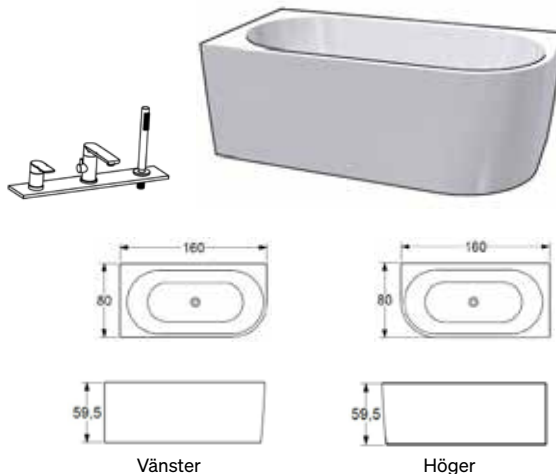

Ihre

Material: Lucite
Placering: Hörn
Djup: 44 cm
Badvattenvolym: 185 l inkl. badande.
B: 160 H: 59,5 D: 80
Vikt: 37 kg
Avloppssats EasyClean ingår.
Köp till skärmvägg.

Färg	Riktning	Art.nr	RSK	Pris
Vit	Vänster	59808-V	7335292	21 990:-
Vit	Höger	59808-H	7335293	21 990:-
Tillval		Riktning		
inkl. Blandare Helag	Höger	59808-H-3	7335295	29 990:-
inkl. Blandare Helag	Vänster	59808-V-3	7335294	29 990:-

Tillval: Sargmonterad blandare Helag.