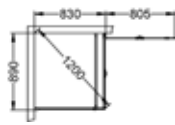

Skoga Vikhörndusch kombi

- Består av en fast skärm med draperistång (max 105 cm), golvfäste och transparent tättningslist mot golv, plus en öppningsbar viktörr (180°) med transparent tättningslist mot golv och mellan glasen.
- Dörren kan öppnas/vikas inåt, praktiskt när man har möbler i vägen utanför.
- Tröskelfri – handikappvänlig.
- Härdat säkerhetsglas 6 mm.
- Vägghöjningar medger rördragning 30 mm från vägg.
- Duscharna kan kompletteras med byggprofiler 30 alt 50 mm.
- Höjd: 198 cm (201 cm ovkant stag).
- Dörröppning: 60-90 cm.
- Inklusive hålgrepp. Handtag finns som tillval.

* Längd fast glas.

Skoga Vikhörndusch kombi	90×73*			90×83*			90×93*			Skoga förvaring		
	Art.nr	RSK	Pris	Art.nr	RSK	Pris	Art.nr	RSK	Pris	Art.nr	RSK	Pris
	Höjd: 198 cm (201 cm ovkant stag). Öppningsmått: 80 cm.			Höjd: 198 cm (201 cm ovkant stag). Öppningsmått: 80 cm.			Höjd: 198 cm (201 cm ovkant stag). Öppningsmått: 80 cm.			Höjd: 198 cm. Bygger 10 cm räknat från vägg.		
Alu matt												
Klarglas	61707397	7332247	13 870:-	61707398	7332250	13 870:-	61707399	7332253	13 870:-	6601	8239588	2 890:-
Alu blank												
Klarglas	61707497	7332248	13 870:-	61707498	7332251	13 870:-	61707499	7332254	13 870:-	6600	8239586	2 890:-
Svart matt												
Klarglas	61707297	7332246	13 870:-	61707298	7332249	13 870:-	61707299	7332252	13 870:-	6602	8239589	2 890:-

90×83*

* Längd fast glas.