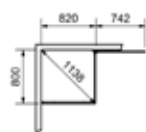

Langfoss hörndusch kombi 230 cm

- Levereras med draperistång (max 105 cm), golv- och väggprofil för justering upp till 20mm, plus en öppningsbar dörr.
- Höjd: 230 cm (231 cm ovkant med tillvalet gardinskena).
- Tröskelfri – handikappvänlig.
- Härdat säkerhetsglas 6 mm.
- Dörröppning: 74-84 cm.
- Väggprofil medger ej rördragnig.
- Självstängande gångjärn.
- Till varje dörr medföljer 4 st mellanlägg som kan användas till sneda badrumsväggar, max 8mm.
- Möjligt att steglöst ändra noll-läget. Dolda montage & klämskruvar.
- Köp till rördragningsprofil, gardinskena och gardin som finns i flera färger.
- Hyllan som monteras på glaset går i samma uttryck.

* Längd fast glas.

1. Välj Dusch

Langfoss hörndusch utan hylla	80×82*			80×92*			90×82*			90×92*		
	Art.nr	RSK	Pris	Art.nr	RSK	Pris	Art.nr	RSK	Pris	Art.nr	RSK	Pris
Alu matt												
Kristallglas	62882303	7310365	25 950:-	62892303	7310328	25 950:-	62982303	7310335	25 950:-	62992303	7310373	25 950:-
Bronsglas	60882303	7312083	25 950:-	60892303	7312087	25 950:-	60982303	7312091	25 950:-	60992303	7312095	25 950:-
Rökglas	64882303	7310401	25 950:-	64892303	7310341	25 950:-	64982303	7310358	25 950:-	64992303	7310397	25 950:-
Svart matt												
Kristallglas	62882302	7310364	25 950:-	62892302	7310356	25 950:-	62982302	7310332	25 950:-	62992302	7310372	25 950:-
Bronsglas	60882302	7312108	25 950:-	60892302	7312112	25 950:-	60982302	7312116	25 950:-	60992302	7312120	25 950:-
Rökglas	64882302	7310405	25 950:-	64892302	7310342	25 950:-	64982302	7310354	25 950:-	64992302	7310398	25 950:-