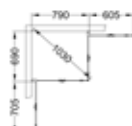

Skoga Vikhörndusch

- Består av två öppningsbara vikhörrar (180°) med transparent tätningslist mot golv och mellan glaset.
- Dörrarna kan öppnas/vikas inåt, praktiskt när man har möbler i vägen utanför och för att frigöra golvyta.
- Tröskelfri – handikappvänlig.
- Härdat säkerhetsglas 6 mm.
- Vägghöjningar medger rördragning 30 mm från vägg.
- Duscharna kan kompletteras med byggprofiler 30 alt 50 mm.
- Höjd: 198 cm.
- Dörröppning: 85-127 cm.
- Inklusive hålgrepp. Handtag finns som tillval.

Skoga Vikhörndusch	70×70			70×80			70×90			Skoga förvaring		
	Art.nr	RSK	Pris	Art.nr	RSK	Pris	Art.nr	RSK	Pris	Art.nr	RSK	Pris
	Höjd: 198 cm Öppningsmått: 85 cm.			Höjd: 198 cm Öppningsmått: 93 cm.			Höjd: 198 cm Öppningsmått: 101 cm.			Höjd: 198 cm. Bygger 10 cm räknat från vägg.		
Alu matt												
Klarglas	61607377	7332133	14 370:-	61607378	7332136	14 370:-	61607379	7332139	14 370:-	6601	8239588	2 890:-
Halvfrost	61609377	7332193	14 970:-	61609378	7332196	14 970:-	61609379	7332199	14 970:-	6601	8239588	2 890:-
Alu blank												
Klarglas	61607477	7332134	14 370:-	61607478	7332137	14 370:-	61607479	7332140	14 370:-	6600	8239586	2 890:-
Halvfrost	61609477	7332194	14 970:-	61609478	7332197	14 970:-	61609479	7332200	14 970:-	6600	8239586	2 890:-
Svart matt												
Klarglas	61607277	7332132	14 370:-	61607278	7332135	14 370:-	61607279	7332138	14 370:-	6602	8239589	2 890:-
Halvfrost	61609277	7332192	14 970:-	61609278	7332195	14 970:-	61609279	7332198	14 970:-	6602	8239589	2 890:-

70×80