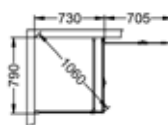

80×73*

80×83*

80×93*

Skoga Vikhörndusch kombi

- Består av en fast skärm med draperistång (max 105 cm), golvfäste och transparent tättningslist mot golv, plus en öppningsbar viktörr (180°) med transparent tättningslist mot golv och mellan glasen.
- Dörren kan öppnas/vikas inåt, praktiskt när man har möbler i vägen utanför.
- Tröskelfri – handikappvänlig.
- Härdat säkerhetsglas 6 mm.
- Vägghöjningar medger rördragning 30 mm från vägg.
- Duscharna kan kompletteras med byggprofiler 30 alt 50 mm.
- Höjd: 198 cm (201 cm ovkant stag).
- Dörröppning: 60-90 cm.
- Inklusive hålgrepp. Handtag finns som tillval.