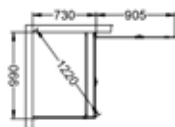

* Längd fast glas.

Skoga Vikhörndusch kombi	100×73*			100×83*			100×93*			Skoga förvaring		
	Art.nr	RSK	Pris	Art.nr	RSK	Pris	Art.nr	RSK	Pris	Art.nr	RSK	Pris
	Höjd: 198 cm (201 cm ovkant stag). Öppningsmått: 90 cm.			Höjd: 198 cm (201 cm ovkant stag). Öppningsmått: 90 cm.			Höjd: 198 cm (201 cm ovkant stag). Öppningsmått: 90 cm.			Höjd: 198 cm. Bygger 10 cm räknat från vägg.		
Alu matt												
Klarglas	61707317	7332259	13 870:-	61707318	7332262	13 870:-	61707319	7332265	13 870:-	6601	8239588	2 890:-
Alu blank												
Klarglas	61707417	7332260	13 870:-	61707418	7332263	13 870:-	61707419	7332266	13 870:-	6600	8239586	2 890:-
Svart matt												
Klarglas	61707217	7332258	13 870:-	61707218	7332261	13 870:-	61707219	7332264	13 870:-	6602	8239589	2 890:-

100×73*