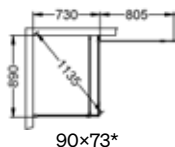

Skoga Hörndusch kombi

- Består av en fast skärm med draperistång (max 105 cm), golvfäste och transparent tättningslist mot golv, plus en öppningsbar dörr med transparent tättningslist mot golv och mellan glasen.
- Tröskelfri – handikappvänlig.
- Härdat säkerhetsglas 6 mm.
- Vägoprofiler medger rördragning 30 mm från vägg.
- Duscharna kan kompletteras med byggprofiler 30 alt 50 mm.
- Höjd: 198 cm (201 cm ovkant stag).
- Dörröppning: 60-90 cm.
- Inklusive hålgrepp. Handtag finns som tillval.

Skoga Hörndusch kombi	90×73*			90×83*			90×93*			Skoga förvaring		
	Art.nr	RSK	Pris	Art.nr	RSK	Pris	Art.nr	RSK	Pris	Art.nr	RSK	Pris
Alu matt												
Klarglas	62007397	7312336	11 570:-	62007398	7312337	11 570:-	62007399	7312338	11 570:-	6601	8239588	2 890:-
Rökglas	62011397	7312373	12 270:-	62011398	7312374	12 270:-	62011399	7312375	12 270:-	6601	8239588	2 890:-
Frostglas	62008397	7312409	12 270:-	62008398	7312410	12 270:-	62008399	7312411	12 270:-	6601	8239588	2 890:-
Alu blank												
Klarglas	62007497	7312349	11 570:-	62007498	7312350	11 570:-	62007499	7312351	11 570:-	6600	8239586	2 890:-
Rökglas	62011497	7312385	12 270:-	62011498	7312386	12 270:-	62011499	7312387	12 270:-	6600	8239586	2 890:-
Frostglas	62008497	7312421	12 270:-	62008498	7312422	12 270:-	62008499	7312423	12 270:-	6600	8239586	2 890:-
Svart matt												
Klarglas	62007297	7312322	11 570:-	62007298	7312323	11 570:-	62007299	7312324	11 570:-	6602	8239589	2 890:-
Rökglas	62011297	7312361	12 270:-	62011298	7312362	12 270:-	62011299	7312363	12 270:-	6602	8239589	2 890:-
Frostglas	62008297	7312397	12 270:-	62008298	7312398	12 270:-	62008299	7312399	12 270:-	6602	8239589	2 890:-

90×73*

* Längd fast glas.