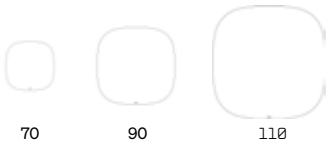

Norra

Norra är en spegel som förenar naturens organiska former med modern design. Inspirerad av biofilisk design skapar den en harmonisk och helande atmosfär i ditt hem. Med mjuka kurvor och naturliga övergångar utmanar Norra traditionella former och ger en känsla av lugn och balans. Kommer med stämningsfull bakgrundsbelysning.

Norra

Ljuskälla LED bakom spegeln
Kelvin: 3000
IP44
H:70/90/110 D:2,9

Bredd	Watt	Lumen	Art.nr	RSK	Pris
70	21,3	568	557070	8942176	6 890:-
90	26,2	742	559090	8942177	7 990:-
110	30,5	914	551111	8942178	8 990:-