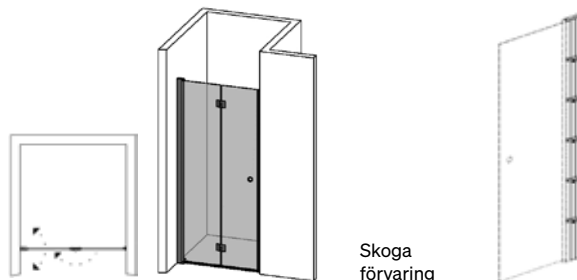

Skoga Viknisch enkel

- Enkel nisch finns från 70-100 cm.
- Duschväggen kan justeras 2,5 cm. Se tabell nedan.
- För övriga nischmått komplettera med byggprofiler 30 alt 50 mm.
- Tröskelfri – handikappvänlig.
- Härdat säkerhetsglas 6 mm.
- Vägghöjden medger rördragning 30 mm från vägg.
- Höjd: 198 cm.
- Dörröppning: 60-90 cm.
- Inklusive hålgrepp. Handtag finns som tillval.

Skoga förvaring

Skoga Viknisch enkel	70			80			90			Skoga förvaring		
	Art.nr	RSK	Pris	Art.nr	RSK	Pris	Art.nr	RSK	Pris	Art.nr	RSK	Pris
Alu matt												
Klarglas	61507370	7332319	9 380:-	61507380	7332322	9 380:-	61507390	7332325	9 380:-	6601	8239588	2 890:-
Halvfrost	61509370	7332343	9 680:-	61509380	7332346	9 680:-	61509390	7332349	9 680:-	6601	8239588	2 890:-
Alu blank												
Klarglas	61507470	7332320	9 380:-	61507480	7332323	9 380:-	61507490	7332326	9 380:-	6600	8239586	2 890:-
Halvfrost	61509470	7332344	9 680:-	61509480	7332347	9 680:-	61509490	7332350	9 680:-	6600	8239586	2 890:-
Svart matt												
Klarglas	61507270	7332318	9 380:-	61507280	7332321	9 380:-	61507290	7332324	9 380:-	6602	8239589	2 890:-
Halvfrost	61509270	7332342	9 680:-	61509280	7332345	9 680:-	61509290	7332348	9 680:-	6602	8239589	2 890:-

Skoga Viknisch enkel	100			Skoga förvaring		
	Art.nr	RSK	Pris	Art.nr	RSK	Pris
Alu matt						
Klarglas	61507310	7332328	9 380:-	6601	8239588	2 890:-
Halvfrost	61509310	7332352	9 680:-	6601	8239588	2 890:-
Alu blank						
Klarglas	61507410	7332329	9 380:-	6600	8239586	2 890:-
Halvfrost	61509410	7332353	9 680:-	6600	8239586	2 890:-
Svart matt						
Klarglas	61507210	7332327	9 380:-	6602	8239589	2 890:-
Halvfrost	61509210	7332351	9 680:-	6602	8239589	2 890:-

Skoga förvaring

Skoga förvaring passar ihop med alla Skoga profilduschar och ger dig extra vertikal förvaring på duschens insida. Förvaringen monteras mellan dusch och vägg samt har fem fasta hyllor.

OBS. Tänk på att Skoga Förvaring bygger 10 cm räknat från vägg vilket gör att du behöver dra av 10 cm på din önskade duschlösning.

Exempel 1. Skoga Hörndusch rak 90x90 med Skoga Förvaring Beställ Skoga Hörndusch rak 80x90 och Skoga Förvaring.

Exempel 2. Skoga Skärmvägg fast 80 med Skoga Förvaring Beställ Skoga Skärmvägg fast 70 och Skoga Förvaring.

Justeringsmått Skoga Viknisch enkel	
Mått	Justerbarhet
70	69,5 - 72
80	79,5 - 82
90	89,5 - 92
100	99,5 - 102