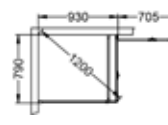

80×73*

80×83*

80×93*

Skoga Vikhörndusch kombi

- Består av en fast skärm med draperistång (max 105 cm), golvfäste och transparent tättningslist mot golv, plus en öppningsbar viktörr (180°) med transparent tättningslist mot golv och mellan glasen.
- Dörren kan öppnas/vikas inåt, praktiskt när man har möbler i vägen utanför.
- Tröskelfri – handikappvänlig.
- Härdat säkerhetsglas 6 mm.
- Vägghöjningar medger rördragning 30 mm från vägg.
- Duscharna kan kompletteras med byggprofiler 30 alt 50 mm.
- Höjd: 198 cm (201 cm ovkant stag).
- Dörröppning: 60-90 cm.
- Inklusive hålgrepp. Handtag finns som tillval.