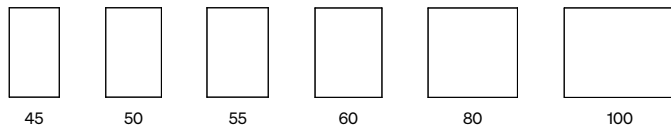

Väj till spegelbelysning till de rektangulära modellerna eller fristående pendelbelysning.

Tived

Belysning

LED-lampa

Hitta din storlek

En klassiker

En klassisk planspegel som går att få i tre varianter och många olika bredder. Välj utan belysning, med belysningsramp (ljuset kommer uppifrån) eller med belysningsramp och tvättställsljus (lyser ned på tvättstället).