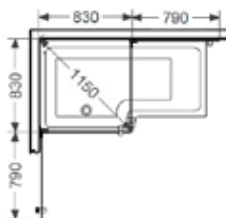

180° Skärmvägg bad

- Består av en öppningsbar dörr.
- Dörren kan vikas inåt när duschen inte används, vilket frigör maximal badyta.
- Härdat säkerhetsglas 8 mm.
- Självstängande gångjärn.
- Till varje dörr medföljer 4 st mellanlägg som kan användas till sneda badrumsväggar, max 8mm.
- Möjligt att steglöst ändra noll-läget. Dolda montage & klämskruvar.
- Höjd 140 cm.

180° Skärmvägg bad		81		Mått-anpassad	
		Höjd: 140 cm.			
Profil/glas	Art.nr	RSK	Pris	Art.nr	Pris
Krom					
Klarglas	657781	7330921	8 480:-	180-05-1	10 490:-
Blyertssvart					
Klarglas	627781	7377619	8 880:-	180-05-1	10 490:-
Svart matt					
Klarglas	687781	7331568	8 480:-	180-05-1	10 490:-

180° Hörndusch bad

- Består av två öppningsbara dörrar med magnetlist.
- Dörren kan vikas inåt när duschen inte används, vilket frigör maximal badyta.
- Härdat säkerhetsglas 8 mm.
- Självstängande gångjärn.
- Till varje dörr medföljer 4 st mellanlägg som kan användas till sneda badrumsväggar, max 8mm.
- Möjligt att steglöst ändra noll-läget. Dolda montage & klämskruvar.
- Höjd 140 cm.

180° Skärmvägg badkar		83×83		Mått-anpassad	
		Höjd: 140 cm.		Öppningsmått: 104 cm.	
Profil/glas	Art.nr	RSK	Pris	Art.nr	Pris
Krom					
Klarglas	658788	7330924	17 650:-	180-12-1	20 790:-
Blyertssvart					
Klarglas	628788	7311041	18 450:-	180-12-1	20 790:-
Svart matt					
Klarglas	688788	7331571	17 650:-	180-12-1	20 790:-

Front Duschhylla

Hylla i aluminium för placering i eller utanför duschen. Kan limmas. Limkit inkl. beslag finns som tillval. H:10 D:9

Vägghylla

Hylla i aluminium för placering i eller utanför duschen. Kan limmas. Limkit finns som tillval. H:7,5 D:8,5