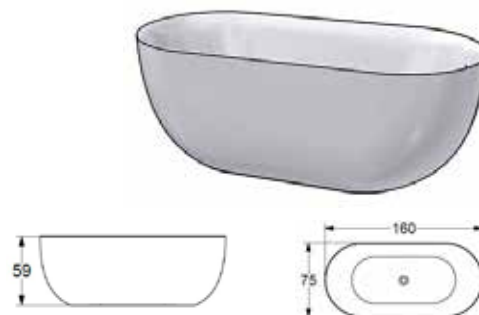

Mossby

Material: Lucite
Placering: Fristående
Djup: 45 cm
Badvattenvolym: 290 l inkl. badande.
B: 170 **H:** 60 **D:** 80
Vikt: 47 kg
Avloppssats EasyClean ingår.

Färg	Art.nr	RSK	Pris
<input type="checkbox"/> Vit matt	59807	7335291	23 990:-