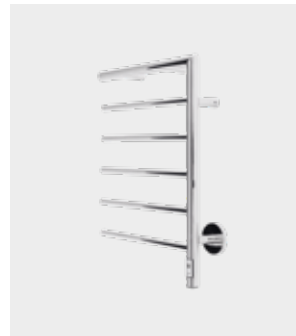

Flora SR Elhanddukstork
Material: Rostfritt stål
Färg: Blankpolerad