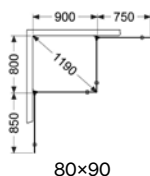

180° Hörndusch	80×80			80×90			80×100			Mått- anpassad	
	Art.nr	RSK	Pris	Art.nr	RSK	Pris	Art.nr	RSK	Pris	Art.nr	Pris
	Höjd: 200 cm. Öppningsmått: 104 cm.			Höjd: 200 cm. Öppningsmått: 111 cm.			Höjd: 200 cm. Öppningsmått: 118 cm.				
Profil/glas											
Krom											
Klarglas	653788	7330858	19 050:-	653789	7330859	19 050:-	653781	7330860	19 050:-	180-10-1	22 290:-
Bronsglas	653988	7312003	22 350:-	653989	7312004	22 350:-	653981	7312002	22 350:-	180-10-5	26 590:-
Rökglas	653888	7311985	22 350:-	653889	7311986	22 350:-	653881	7311984	22 350:-	180-10-4	26 590:-
Blyertssvart											
Klarglas	623788	7310992	19 850:-	623789	7310993	19 850:-	623781	7310994	19 850:-	180-10-1	22 290:-
Bronsglas	623988	7312015	23 150:-	623989	7312016	23 150:-	623981	7312014	23 150:-	180-10-5	26 590:-
Rökglas	623888	7311997	23 150:-	623889	7311998	23 150:-	623881	7311996	23 150:-	180-10-4	26 590:-
Svart matt											
Klarglas	683788	7331505	19 050:-	683789	7331506	19 050:-	683781	7331507	19 050:-	180-10-1	22 290:-
Bronsglas	683988	7312009	22 350:-	683989	7312010	22 350:-	683981	7312008	22 350:-	180-10-5	26 590:-
Rökglas	683888	7311991	22 350:-	683889	7311992	22 350:-	683881	7311990	22 350:-	180-10-4	26 590:-
Industridekor	693788	7333734	20 050:-	693789	7333735	20 050:-	-	-	-	-	-