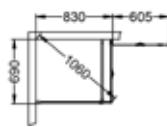

Skoga Vikhörndusch kombi

- Består av en fast skärm med draperistång (max 105 cm), golvfäste och transparent tättningslist mot golv, plus en öppningsbar viddörr (180°) med transparent tättningslist mot golv och mellan glaset.
- Dörren kan öppnas/vikas inåt, praktiskt när man har möbler i vägen utanför.
- Tröskelfri – handikappvänlig.
- Härdat säkerhetsglas 6 mm.
- Vägghöjningar medger rördragning 30 mm från vägg.
- Duscharna kan kompletteras med byggprofiler 30 alt 50 mm.
- Höjd: 198 cm (201 cm ovkant stag).
- Dörröppning: 60-90 cm.
- Inklusive hålgrepp. Handtag finns som tillval.

Skoga Vikhörndusch kombi	70×73*			70×83*			70×93*			Skoga förvaring		
	Art.nr	RSK	Pris	Art.nr	RSK	Pris	Art.nr	RSK	Pris	Art.nr	RSK	Pris
	Höjd: 198 cm (201 cm ovkant stag). Öppningsmått: 60 cm.			Höjd: 198 cm (201 cm ovkant stag). Öppningsmått: 60 cm.			Höjd: 198 cm (201 cm ovkant stag). Öppningsmått: 60 cm.			Höjd: 198 cm. Bygger 10 cm räknat från vägg.		
Alu matt												
Klarglas	61707377	7332223	13 870,-	61707378	7332226	13 870,-	61707379	7332229	13 870,-	6601	8239588	2 890,-
Alu blank												
Klarglas	61707477	7332224	13 870,-	61707478	7332227	13 870,-	61707479	7332230	13 870,-	6600	8239586	2 890,-
Svart matt												
Klarglas	61707277	7332222	13 870,-	61707278	7332225	13 870,-	61707279	7332228	13 870,-	6602	8239589	2 890,-

70×83*

* Längd fast glas.