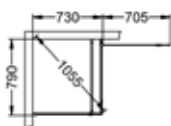

80×73*

80×83*

80×93*

Skoga Hörndusch kombi

- Består av en fast skärm med draperistång (max 105 cm), golvfäste och transparent tättningslist mot golv, plus en öppningsbar dörr med transparent tättningslist mot golv och mellan glasen.
- Tröskelfri – handikappvänlig.
- Härdat säkerhetsglas 6 mm.
- Vägoprofiler medger rördragning 30 mm från vägg.
- Duscharna kan kompletteras med byggprofiler 30 alt 50 mm.
- Höjd: 198 cm (201 cm ovkant stag).
- Dörröppning: 60-90 cm.
- Inklusive hålgrepp. Handtag finns som tillval.