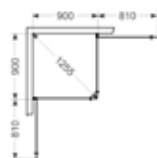

Skoga Hörndusch rak

- Består av två öppningsbara dörrar med transparent tätning i nederkant.
- Dörrarna kan vikas inåt när duschen inte används, vilket frigör maximal golvyta.
- Tröskelfri – handikappvänlig.
- Härdat säkerhetsglas 6 mm.
- Vägghögprofil medger rördragning 30 mm från vägg.
- Duschväggarna kan kompletteras med byggprofiler 30 alt 50 mm.
- Samtliga mått är vändbara för höger alt vänsterplacering av duschhörnet.
- Höjd: 198 cm.
- Dörröppning: 85-127 cm.
- Inklusive hålgrepp. Handtag finns som tillval.

Skoga Hörndusch rak	80×100			90×90			90×100			Skoga förvaring		
	Art.nr	RSK	Pris	Art.nr	RSK	Pris	Art.nr	RSK	Pris	Art.nr	RSK	Pris
Alu matt												
Klarglas	63507381	7312222	10 270:-	63507399	7312223	10 270:-	63507391	7312224	10 270:-	6601	8239588	2 890:-
Rökglas	63511381	7312258	10 670:-	63511399	7312259	10 670:-	63511391	7312260	10 670:-	6601	8239588	2 890:-
Frostglas	63508381	7312291	10 670:-	63508399	7312292	10 670:-	63508391	7312293	10 670:-	6601	8239588	2 890:-
Alu blank												
Klarglas	63507481	7312233	10 270:-	63507499	7312235	10 270:-	63507491	7312236	10 270:-	6600	8239586	2 890:-
Rökglas	63511481	7312268	10 670:-	63511499	7312269	10 670:-	63511491	7312270	10 670:-	6600	8239586	2 890:-
Frostglas	63508481	7312301	10 670:-	63508499	7312302	10 670:-	63508491	7312303	10 670:-	6600	8239586	2 890:-
Blyertssvart												
Klarglas	-	-	-	63507599	7312240	11 470:-	-	-	-	6603	8239587	3 090:-
Rökglas	-	-	-	63511599	7312274	11 870:-	-	-	-	6603	8239587	3 090:-
Svart matt												
Klarglas	63507281	7312211	10 270:-	63507299	7312212	10 270:-	63507291	7312213	10 270:-	6602	8239589	2 890:-
Rökglas	63511281	7312248	10 670:-	63511299	7312249	10 670:-	63511291	7312250	10 670:-	6602	8239589	2 890:-
Frostglas	63508281	7312281	10 670:-	63508299	7312282	10 670:-	63508291	7312283	10 670:-	6602	8239589	2 890:-