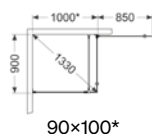

180° Hörndusch kombi

- Består av en öppningsbar dörr samt ett fast glas inkl. stag och golvfäste.
- Tröskelfri – handikappvänlig.
- Härdat säkerhetsglas 8 mm.
- Självstängande gångjärn.
- Till varje dörr medföljer 4 st mellanlägg som kan användas till sneda badrumsväggar, max 8mm.
- Möjligt att steglöst ändra noll-läget. Dolda montage & klämskruvor.
- Höjd 200 cm (201 cm ovkant stag).
- Dörröppning 75-95 cm.

* Längd fast glas.

180° Hörndusch kombi	90×100*			90*x100			100×100			Mått- anpassad	
	Höjd: 200 cm (201 cm ovkant stag). Öppningsmått: 85 cm.			Höjd: 200 cm (201 cm ovkant stag). Öppningsmått: 95 cm.			Höjd: 200 cm (201 cm ovkant stag). Öppningsmått: 95 cm.				
Profil/glas	Art.nr	RSK	Pris	Art.nr	RSK	Pris	Art.nr	RSK	Pris	Art.nr	Pris
Krom											
Klarglas	654791	7330882	19 050:-	654719	7330883	19 050:-	654711	7330884	19 050:-	180-11-1	23 790:-
Bronsglas	654991	7312052	22 350:-	654919	7312048	22 350:-	654911	7312046	22 350:-	180-11-5	28 090:-
Rökglas	654891	7312025	22 350:-	654819	7312021	22 350:-	654811	7312019	22 350:-	180-11-4	28 090:-
Blyertssvart											
Klarglas	624791	7311018	19 850:-	624719	7311019	19 850:-	624711	7311021	19 850:-	180-11-1	23 790:-
Bronsglas	624991	7312070	23 150:-	624919	7312066	23 150:-	624911	7312064	23 150:-	180-11-5	28 090:-
Rökglas	624891	7312043	23 150:-	624819	7312039	23 150:-	624811	7312037	23 150:-	180-11-4	28 090:-
Svart matt											
Klarglas	684791	7331529	19 050:-	684719	7331530	19 050:-	684711	7331531	19 050:-	180-11-1	23 790:-
Bronsglas	684991	7312061	22 350:-	684919	7312057	22 350:-	684911	7312055	22 350:-	180-11-5	28 090:-
Rökglas	684891	7312034	22 350:-	684819	7312030	22 350:-	684811	7312028	22 350:-	180-11-4	28 090:-

Front Duschhylla

Hylla i aluminium för placering i eller utanför duschen.
Kan limmas. Limkit inkl. beslag finns som tillval.
H:10 D:9