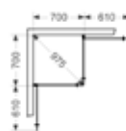

Skoga Hörndusch rak	70×70			70×80			70×90			Skoga förvaring		
	Art.nr	RSK	Pris	Art.nr	RSK	Pris	Art.nr	RSK	Pris	Art.nr	RSK	Pris
Alu matt												
Klarglas	63507377	7312215	10 270:-	63507378	7312216	10 270:-	63507379	7312217	10 270:-	6601	8239588	2 890:-
Rökglas	63511377	7312252	10 670:-	63511378	7312253	10 670:-	63511379	7312254	10 670:-	6601	8239588	2 890:-
Frostglas	63508377	7312285	10 670:-	63508378	7312286	10 670:-	63508379	7312287	10 670:-	6601	8239588	2 890:-
Alu blank												
Klarglas	63507477	7312227	10 270:-	63507478	7312228	10 270:-	63507479	7312229	10 270:-	6600	8239586	2 890:-
Rökglas	63511477	7312262	10 670:-	63511478	7312263	10 670:-	63511479	7312264	10 670:-	6600	8239586	2 890:-
Frostglas	63508477	7312295	10 670:-	63508478	7312296	10 670:-	63508479	7312297	10 670:-	6600	8239586	2 890:-
Svart matt												
Klarglas	63507277	7312205	10 270:-	63507278	7312206	10 270:-	63507279	7312207	10 270:-	6602	8239589	2 890:-
Rökglas	63511277	7312241	10 670:-	63511278	7312243	10 670:-	63511279	7312244	10 670:-	6602	8239589	2 890:-
Frostglas	63508277	7312275	10 670:-	63508278	7312276	10 670:-	63508279	7312277	10 670:-	6602	8239589	2 890:-

70×70