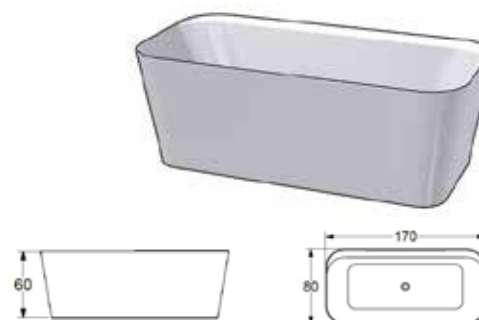

Mossby

Material: Lucite
Placering: Fristående
Djup: 45 cm
Badvattenvolym: 290 l inkl. badande.
B: 170 **H:** 60 **D:** 80
Vikt: 47 kg
Avloppssats EasyClean ingår.

Färg	Art.nr	RSK	Pris
<input type="checkbox"/> Vit matt	59807	7335291	23 990:-