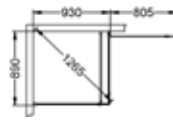

90×93*

* Längd fast glas.

Skoga Hörndusch kombi	100×73*			100×83*			100×93*			Skoga förvaring		
	Art.nr	RSK	Pris	Art.nr	RSK	Pris	Art.nr	RSK	Pris	Art.nr	RSK	Pris
Alu matt												
Klarglas	62007317	7312339	11 570:-	62007318	7312340	11 570:-	62007319	7312342	11 570:-	6601	8239588	2 890:-
Rökglas	62011317	7312376	12 270:-	62011318	7312377	12 270:-	62011319	7312378	12 270:-	6601	8239588	2 890:-
Frostglas	62008317	7312412	12 270:-	62008318	7312413	12 270:-	62008319	7312414	12 270:-	6601	8239588	2 890:-
Alu blank												
Klarglas	62007417	7312352	11 570:-	62007418	7312353	11 570:-	62007419	7312354	11 570:-	6600	8239586	2 890:-
Rökglas	62011417	7312388	12 270:-	62011418	7312389	12 270:-	62011419	7312390	12 270:-	6600	8239586	2 890:-
Frostglas	62008417	7312424	12 270:-	62008418	7312425	12 270:-	62008419	7312426	12 270:-	6600	8239586	2 890:-
Svart matt												
Klarglas	62007217	7312326	11 570:-	62007218	7312327	11 570:-	62007219	7312328	11 570:-	6602	8239589	2 890:-
Rökglas	62011217	7312364	12 270:-	62011218	7312365	12 270:-	62011219	7312366	12 270:-	6602	8239589	2 890:-
Frostglas	62008217	7312400	12 270:-	62008218	7312401	12 270:-	62008219	7312402	12 270:-	6602	8239589	2 890:-