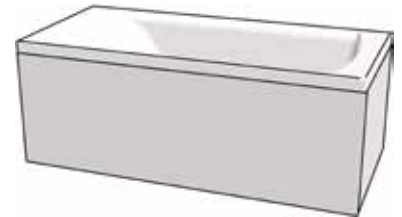

Kalix Duschbadkar		B: 150 H: 58 D: 70 Vikt: 36 kg Badvattenvolym: 120 l inkl. badande.			B: 160 H: 58 D: 70 Vikt: 37 kg Badvattenvolym: 160 l inkl. badande.		
Tillval	Art.nr	RSK	Pris	Art.nr	RSK	Pris	
Standard	Z150-0	7351425	14 690:-	Z160-0	7382694	14 690:-	
inkl. Gavel	Z150G-0	7351426	16 290:-	Z160G-0	7382722	16 290:-	
inkl. Blandare Helag	Z150-3	7351427	22 590:-	Z160-3	7351420	22 590:-	
inkl. Gavel & Blandare Helag	Z150G-3	7351428	24 190:-	Z160G-3	7351421	24 190:-	
Tillval Avloppssats EasyClean							
EasyClean, Krom		1225	8124008	790:-	1225	8124008	790:-