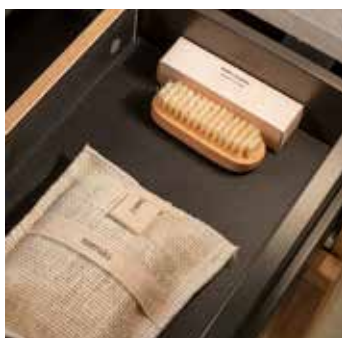

Standard

LÅDINREDNING

Praktisk lådindelning med exklusiv färgmatchning mot lådfronten i brun ask och pur ek. Övriga färger har svart kantlist.