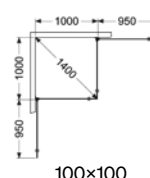

180° Hörndusch	90×90			90×100			100×100			Mått- anpassad	
	Art.nr	RSK	Pris	Art.nr	RSK	Pris	Art.nr	RSK	Pris	Art.nr	Pris
	Höjd: 200 cm. Öppningsmått: 118 cm.			Höjd: 200 cm. Öppningsmått: 125 cm.			Höjd: 200 cm. Öppningsmått: 132 cm.				
Profil/glas											
Krom											
Klarglas	653799	7330861	19 050:-	653791	7330862	19 050:-	653711	7330863	19 050:-	180-10-1	22 290:-
Bronsglas	653999	7312006	22 350:-	653991	7312005	22 350:-	653911	7312001	22 350:-	180-10-5	26 590:-
Rökglas	653899	7311988	22 350:-	653891	7311987	22 350:-	653811	7311983	22 350:-	180-10-4	26 590:-
Blyertssvart											
Klarglas	623799	7310995	19 850:-	623791	7310996	19 850:-	623711	7310997	19 850:-	180-10-1	22 290:-
Bronsglas	623999	7312018	23 150:-	623991	7312017	23 150:-	623911	7312013	23 150:-	180-10-5	26 590:-
Rökglas	623899	7312000	23 150:-	623891	7311999	23 150:-	623811	7311995	23 150:-	180-10-4	26 590:-
Svart matt											
Klarglas	683799	7331508	19 050:-	683791	7331509	19 050:-	683711	7331510	19 050:-	180-10-1	22 290:-
Bronsglas	683999	7312012	22 350:-	683991	7312011	22 350:-	683911	7312007	22 350:-	180-10-5	26 590:-
Rökglas	683899	7311994	22 350:-	683891	7311993	22 350:-	683811	7311989	22 350:-	180-10-4	26 590:-
Industridekor	693799	7333736	20 050:-	-	-	-	-	-	-	-	-