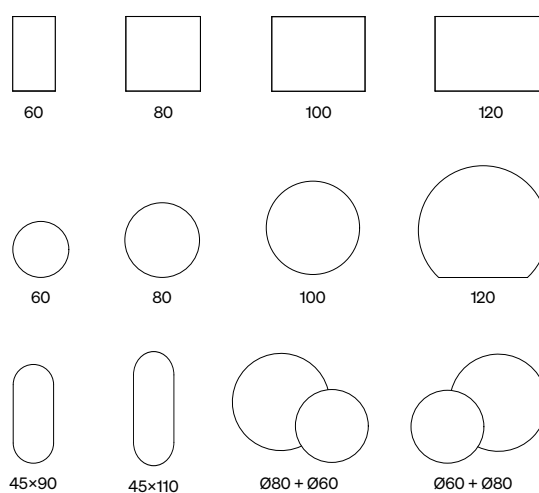

Hitta din storlek

Gå till sidan 134
för mer detaljerad
information om våra
speglar.

Ista

Hitta din storlek

Justera med touchknappar

Spegel med funktionsbelysning som genom touch styr ljusstyrka och färgtemperatur. Går att dimra och gör det dessutom möjligt att hitta den optimala ljstemperaturen för sminkning eller för rätt stämning. Finns med eller utan svart ram.

Valje

Hitta din storlek

Personligheten i rummet

Spegel med stämningsfull bakgrundsbelysning. Här finns alla möjligheter att hitta en storlek och en form som passar ditt badrum, från kvadratisk och rektangulärt till runt.