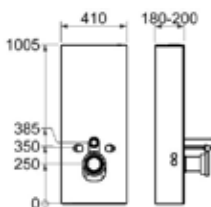

WC-fixtur Glasbox

Rekommenderat avsättningsmått: 95-140 mm cc.
B: 41 H:100 D:18-20

Utförande	Art.nr	RSK	Pris
WC-fixtur Glasbox. Vit	90424	8000038	12 390:-
WC-fixtur Glasbox. Svart	90425	8000039	12 390:-
Tillval			
Avstängningskran¹	98987	7722439	870:-

¹ Vattenavslutningsatts 40 cc med lättillgänglig avstängningskran, används när vattenavslutning hamnar bakom fixturen.