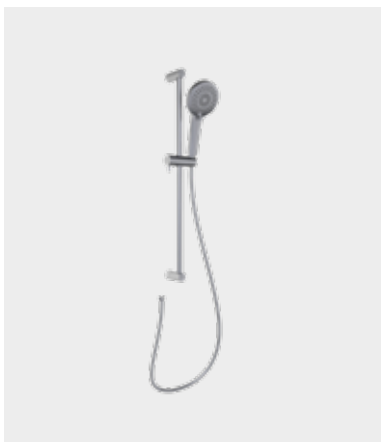

Spika duschset

Färg: Krom, blyertssvart, svart matt