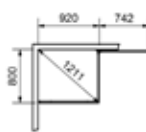

Langfoss hörndusch kombi 230 cm

- Levereras med draperistång (max 105 cm), golv- och väggprofil för justering upp till 20mm, plus en öppningsbar dörr.
- Höjd: 230 cm (231 cm ovkant med tillvalet gardinskena).
- Tröskelfri – handikappvänlig.
- Härdat säkerhetsglas 6 mm.
- Dörröppning: 74-84 cm.
- Väggprofil medger ej rördragnig.
- Självstängande gångjärn.
- Till varje dörr medföljer 4 st mellanlägg som kan användas till sneda badrumsväggar, max 8mm.
- Möjligt att steglöst ändra noll-läget. Dolda montage & klämskruvar.
- Köp till rördragningsprofil, gardinskena och gardin som finns i flera färger.
- Hyllan som monteras på glaset går i samma uttryck.

* Längd fast glas.

1. Välj Dusch

Langfoss hörndusch utan hylla	80×82*			80×92*			90×82*			90×92*		
	Art.nr	RSK	Pris	Art.nr	RSK	Pris	Art.nr	RSK	Pris	Art.nr	RSK	Pris
Alu matt												
Kristallglas	62882303	7310365	25 950:-	62892303	7310328	25 950:-	62982303	7310335	25 950:-	62992303	7310373	25 950:-
Bronsglas	60882303	7312083	25 950:-	60892303	7312087	25 950:-	60982303	7312091	25 950:-	60992303	7312095	25 950:-
Rökglas	64882303	7310401	25 950:-	64892303	7310341	25 950:-	64982303	7310358	25 950:-	64992303	7310397	25 950:-
Svart matt												
Kristallglas	62882302	7310364	25 950:-	62892302	7310356	25 950:-	62982302	7310332	25 950:-	62992302	7310372	25 950:-
Bronsglas	60882302	7312108	25 950:-	60892302	7312112	25 950:-	60982302	7312116	25 950:-	60992302	7312120	25 950:-
Rökglas	64882302	7310405	25 950:-	64892302	7310342	25 950:-	64982302	7310354	25 950:-	64992302	7310398	25 950:-