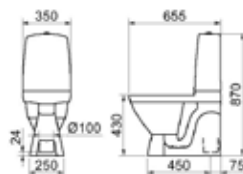

WC

Tre sätt att köpa din WC-stol, det är bara att välja.

1. Klassisk wc

Praktisk WC-stol, modell 9085. Bekväm sitthöjd. Lätt att rengöra med avtagbar sits för snabbspolning. Kondensfri cistern och enkel justering av vattenvolymen

WC 9085

Dolt vattenlås
Spolmängd: 6/3 liter

Utförande	Art.nr	RSK	Pris
Sits standard vit	9085	7805884	6 180:-
Sits med dämpning vit	9085-01	7805885	6 780:-
Sits med dämpning svart	9085-51	7805886	6 980:-