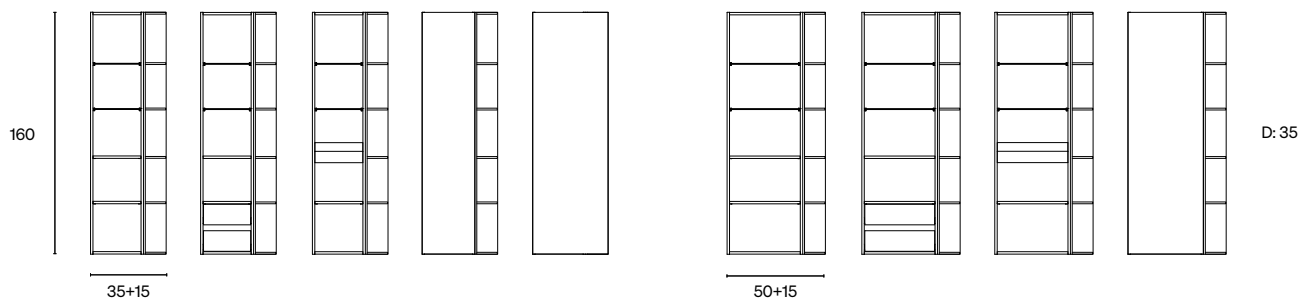

Varianter

Väggsåp

Högskåp