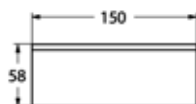

Kalix Duschbadkar		B: 150 H: 58 D: 70 Vikt: 36 kg Badvattenvolym: 120 l inkl. badande.			B: 160 H: 58 D: 70 Vikt: 37 kg Badvattenvolym: 160 l inkl. badande.		
Tillval	Art.nr	RSK	Pris	Art.nr	RSK	Pris	
Standard	Z150-0	7351425	14 690:-	Z160-0	7382694	14 690:-	
inkl. Gavel	Z150G-0	7351426	16 290:-	Z160G-0	7382722	16 290:-	
inkl. Blandare Helag	Z150-3	7351427	22 590:-	Z160-3	7351420	22 590:-	
inkl. Gavel & Blandare Helag	Z150G-3	7351428	24 190:-	Z160G-3	7351421	24 190:-	
Tillval Avloppssats EasyClean							
EasyClean, Krom		1225	8124008	790:-	1225	8124008	790:-