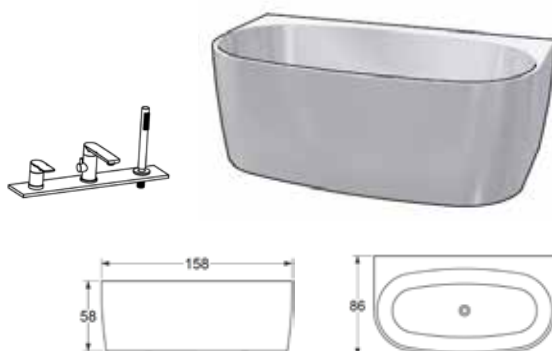

Lule

Material: Lucite
Placering: Mot vägg
Djup: 43 cm
Badvattenvolym: 210 l inkl. badande.
B: 158 H: 58 D: 86
Vikt: 36 kg
Avloppssats EasyClean ingår.

Färg	Art.nr	RSK	Pris
Vit	59823	7334628	21 990:-
Tillval			
inkl. Blandare Helag	59823-3	7334636	29 990:-

Tillval: Sargmonterad blandare Helag.