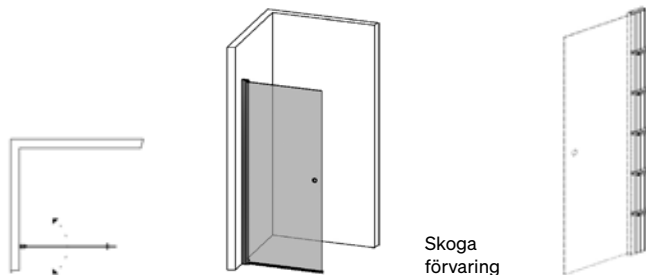

Skoga Skärmvägg

- Skärmvägg, djup 52-97 cm.
- Härdat säkerhetsglas 6 mm.
- Vägghöjd medger rördragnings 30 mm från vägg.
- Duschväggarna kan kompletteras med byggprofiler 30 alt 50 mm.
- Höjd: 198 cm.
- Inklusive hålgrepp. Handtag finns som tillval.

Skoga Skärmvägg	52			57			62			Skoga förvaring		
	Höjd: 198 cm			Höjd: 198 cm			Höjd: 198 cm			Höjd: 198 cm. Bygger 10 cm räknat från vägg.		
Profil/glas	Art.nr	RSK	Pris	Art.nr	RSK	Pris	Art.nr	RSK	Pris	Art.nr	RSK	Pris
Alu matt												
Klarglas	63307355¹	7271273	5 680:-	63307360	7271274	5 680:-	63307365	7271275	5 680:-	6601	8239588	2 890:-
Frostglas	63308355²	7271303	5 880:-	63308360	7271304	5 880:-	63308365	7271305	5 880:-	6601	8239588	2 890:-
Alu blank												
Klarglas	63307455¹	7271280	5 680:-	63307460	7271281	5 680:-	63307465	7271282	5 680:-	6600	8239586	2 890:-
Frostglas	63308455²	7271310	5 880:-	63308460	7271311	5 880:-	63308465	7271312	5 880:-	6600	8239586	2 890:-

Skoga Skärmvägg	67			77			87			Skoga förvaring		
	Höjd: 198 cm			Höjd: 198 cm			Höjd: 198 cm			Höjd: 198 cm. Bygger 10 cm räknat från vägg.		
Profil/glas	Art.nr	RSK	Pris	Art.nr	RSK	Pris	Art.nr	RSK	Pris	Art.nr	RSK	Pris
Alu matt												
Klarglas	63307370	7271276	5 680:-	63307380	7271277	5 680:-	63307390	7271278	5 680:-	6601	8239588	2 890:-
Rökglas	63311370	7271291	5 880:-	63311380	7271292	5 880:-	63311390	7271293	5 880:-	6601	8239588	2 890:-
Frostglas	63308370	7271306	5 880:-	63308380	7271307	5 880:-	63308390	7271308	5 880:-	6601	8239588	2 890:-
Alu blank												
Klarglas	63307470	7271283	5 680:-	63307480	7271284	5 680:-	63307490	7271285	5 680:-	6600	8239586	2 890:-
Rökglas	63311470	7271295	5 880:-	63311480	7271296	5 880:-	63311490	7271297	5 880:-	6600	8239586	2 890:-
Frostglas	63308470	7271313	5 880:-	63308480	7271314	5 880:-	63308490	7271315	5 880:-	6600	8239586	2 890:-
Svart matt												
Klarglas	63307270	7271269	5 680:-	63307280	7271270	5 680:-	63307290	7271271	5 680:-	6602	8239589	2 890:-
Rökglas	63311270	7271287	5 880:-	63311280	7271288	5 880:-	63311290	7271289	5 880:-	6602	8239589	2 890:-
Frostglas	63308270	7271299	5 880:-	63308280	7271300	5 880:-	63308290	7271301	5 880:-	6602	8239589	2 890:-

Skoga Skärmvägg	97			Skoga förvaring		
	Höjd: 198 cm			Höjd: 198 cm. Bygger 10 cm räknat från vägg.		
Profil/glas	Art.nr	RSK	Pris	Art.nr	RSK	Pris
Alu matt						
Klarglas	63307310	7271279	5 680:-	6601	8239588	2 890:-
Rökglas	63311310	7271294	5 880:-	6601	8239588	2 890:-
Frostglas	63308310	7271309	5 880:-	6601	8239588	2 890:-
Alu blank						
Klarglas	63307410	7271286	5 680:-	6600	8239586	2 890:-
Rökglas	63311410	7271298	5 880:-	6600	8239586	2 890:-
Frostglas	63308410	7271316	5 880:-	6600	8239586	2 890:-
Svart matt						
Klarglas	63307210	7271272	5 680:-	6602	8239589	2 890:-
Rökglas	63311210	7271290	5 880:-	6602	8239589	2 890:-
Frostglas	63308210	7271302	5 880:-	6602	8239589	2 890:-

Skoga förvaring

Skoga förvaring passar ihop med alla Skoga profilduschar och ger dig extra vertikal förvaring på duschens insida. Förvaringen monteras mellan dusch och vägg samt har fem fasta hyllor.

OBS. Tänk på att Skoga Förvaring bygger 10 cm räknat från vägg vilket gör att du behöver dra av 10 cm på din önskade duschlösning.

Exempel 1. Skoga Hörndusch rak 90×90 med Skoga Förvaring Beställ Skoga Hörndusch rak 80×90 och Skoga Förvaring.