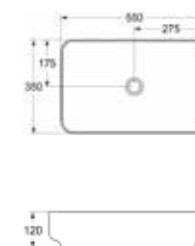

Stora Rund

Ø40 Plåt.
Ø40 H: 12

Färg	Art.nr	RSK	Pris
Borstad mässing	5440	7485684	7 390:-
Blyertssvart	5441	7485685	7 390:-

Bänkskivor Laminat

Slitstarka bänkskivor i laminat. Laminatskivorna 60×45, 80×45, 100×45, 120×45 centrum och dubbel samt 160×45 dubbel är vändbara vilket gör att du kan välja blandarhål på höger eller vänster sida. Övriga storlekar har blandarhålet på vänster sida. Levereras med överhäng. För fristående tvättställsblendare.