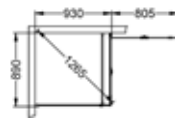

Skoga Vikhörndusch kombi

- Består av en fast skärm med draperistång (max 105 cm), golvfäste och transparent tättningslist mot golv, plus en öppningsbar viktörr (180°) med transparent tättningslist mot golv och mellan glasen.
- Dörren kan öppnas/vikas inåt, praktiskt när man har möbler i vägen utanför.
- Tröskelfri – handikappvänlig.
- Härdat säkerhetsglas 6 mm.
- Vägghöjningar medger rördragning 30 mm från vägg.
- Duscharna kan kompletteras med byggprofiler 30 alt 50 mm.
- Höjd: 198 cm (201 cm ovkant stag).
- Dörröppning: 60-90 cm.
- Inklusive hålgrepp. Handtag finns som tillval.

* Längd fast glas.

Skoga Vikhörndusch kombi	90×73*			90×83*			90×93*			Skoga förvaring		
	Art.nr	RSK	Pris	Art.nr	RSK	Pris	Art.nr	RSK	Pris	Art.nr	RSK	Pris
	Höjd: 198 cm (201 cm ovkant stag). Öppningsmått: 80 cm.			Höjd: 198 cm (201 cm ovkant stag). Öppningsmått: 80 cm.			Höjd: 198 cm (201 cm ovkant stag). Öppningsmått: 80 cm.			Höjd: 198 cm. Bygger 10 cm räknat från vägg.		
Alu matt												
Klarglas	61707397	7332247	13 870:-	61707398	7332250	13 870:-	61707399	7332253	13 870:-	6601	8239588	2 890:-
Alu blank												
Klarglas	61707497	7332248	13 870:-	61707498	7332251	13 870:-	61707499	7332254	13 870:-	6600	8239586	2 890:-
Svart matt												
Klarglas	61707297	7332246	13 870:-	61707298	7332249	13 870:-	61707299	7332252	13 870:-	6602	8239589	2 890:-

90×93*

* Längd fast glas.