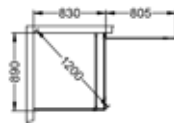

Skoga Hörndusch kombi

- Består av en fast skärm med draperistång (max 105 cm), golvfäste och transparent tättningslist mot golv, plus en öppningsbar dörr med transparent tättningslist mot golv och mellan glasen.
- Tröskelfri – handikappvänlig.
- Härdat säkerhetsglas 6 mm.
- Vägoprofiler medger rördragning 30 mm från vägg.
- Duscharna kan kompletteras med byggprofiler 30 alt 50 mm.
- Höjd: 198 cm (201 cm ovkant stag).
- Dörröppning: 60-90 cm.
- Inklusive hålgrepp. Handtag finns som tillval.

Skoga Hörndusch kombi	90×73*			90×83*			90×93*			Skoga förvaring		
	Art.nr	RSK	Pris	Art.nr	RSK	Pris	Art.nr	RSK	Pris	Art.nr	RSK	Pris
Alu matt												
Klarglas	62007397	7312336	11 570:-	62007398	7312337	11 570:-	62007399	7312338	11 570:-	6601	8239588	2 890:-
Rökglas	62011397	7312373	12 270:-	62011398	7312374	12 270:-	62011399	7312375	12 270:-	6601	8239588	2 890:-
Frostglas	62008397	7312409	12 270:-	62008398	7312410	12 270:-	62008399	7312411	12 270:-	6601	8239588	2 890:-
Alu blank												
Klarglas	62007497	7312349	11 570:-	62007498	7312350	11 570:-	62007499	7312351	11 570:-	6600	8239586	2 890:-
Rökglas	62011497	7312385	12 270:-	62011498	7312386	12 270:-	62011499	7312387	12 270:-	6600	8239586	2 890:-
Frostglas	62008497	7312421	12 270:-	62008498	7312422	12 270:-	62008499	7312423	12 270:-	6600	8239586	2 890:-
Svart matt												
Klarglas	62007297	7312322	11 570:-	62007298	7312323	11 570:-	62007299	7312324	11 570:-	6602	8239589	2 890:-
Rökglas	62011297	7312361	12 270:-	62011298	7312362	12 270:-	62011299	7312363	12 270:-	6602	8239589	2 890:-
Frostglas	62008297	7312397	12 270:-	62008298	7312398	12 270:-	62008299	7312399	12 270:-	6602	8239589	2 890:-

90×83*

* Längd fast glas.