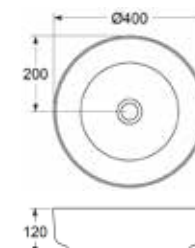

Fross Rund

Ø40 Solid Surface.
Ø40 H: 12

Färg	Art.nr	RSK	Pris
Vit matt	2440	7780910	4 590:-
Svart matt	8440	7780912	5 890:-