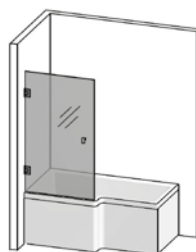

180° Skärmvägg bad

- Består av en öppningsbar dörr.
- Dörren kan vikas inåt när duschen inte används, vilket frigör maximal badyta.
- Härdat säkerhetsglas 8 mm.
- Självstängande gångjärn.
- Till varje dörr medföljer 4 st mellanlägg som kan användas till sneda badrumsväggar, max 8mm.
- Möjligt att steglöst ändra noll-läget. Dolda montage & klämskruvar.
- Höjd 140 cm.

180° Skärmvägg bad		81		Mått-anpassad	
		Höjd: 140 cm.			
Profil/glas	Art.nr	RSK	Pris	Art.nr	Pris
Krom					
Klarglas	657781	7330921	8 480:-	180-05-1	10 490:-
Blyertssvart					
Klarglas	627781	7377619	8 880:-	180-05-1	10 490:-
Svart matt					
Klarglas	687781	7331568	8 480:-	180-05-1	10 490:-