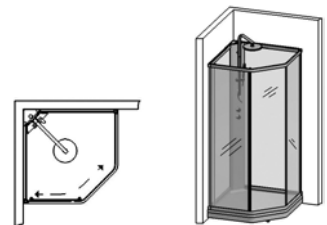

Golvlist halvrund

Färg	Art.nr	RSK	Pris
Vit matt	691	7390435	1 120:-

Magnetlist (Hörn/dubbelnisch)

Färg	Art.nr	RSK	Pris
Transparent	98215	7403429	640:-
Rökfärgad	98207	7402997	640:-

Hörnstag

Färg	Art.nr	RSK	Pris
Krom	99357	7403347	1 990:-
Svart matt	99387	7403340	1 790:-

Duschkabin Ritual Premium

- Levereras komplett med duschkar i mineralkomposit, avloppssats.
- 2-vägs termostatblandare, kopplingar för vattenanslutning, toppdusch och handdusch inkl. slang.
- Härdat säkerhetsglas 4 mm.
- Fjädrande dörr med 8 kullager.
- Öppningsmått: 47 cm
- Höjd: 218 cm. Inre höjd: 192 cm.
- Minsta takhöjd för montering 225 cm.
- Relaxsits som tillval.

90×90

Höjd: 218 cm (Inre höjd: 192 cm)
Öppningsmått: 47 cm

Profil	Glas	Bakvägg	Art.nr	RSK	Pris
Vit	Klarglas	Klarglas	68399	7365985	25 750:-
Vit	Klarglas	Vitglas	68899	7365984	27 350:-

Skoga byggprofil 50 mm

Färg	Art.nr	RSK	Pris
Alu matt	634103	7403426	1 090:-
Alu blank	634104	7403427	1 090:-
Polerad blyertssvart	634105	7455737	1 090:-
Svart matt	634102	7403425	1 090:-

Släplist

Färg	Art.nr	RSK	Pris
Transparent	98210	7403428	440:-
Rökfärgad	98222	7455734	440:-

Släplist, hög Rund/rak

Färg	Art.nr	RSK	Pris
Transparent	65986	7398466	390:-

Flerplis

Färg	Art.nr	RSK	Pris
Transparent	98221	7403430	640:-

Skoga Special 1

Höjd om annat än standard max 198 cm.
Bredd om annat än standard max 100 cm.
Glas kan snedkapas.

3 350-/Glas