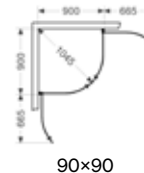

Skoga Hörndusch halvrund

- Består av två öppningsbara dörrar med transparent tätninglist i nederkant.
- Dörrarna kan vikas inåt när duschen inte används, vilket frigör maximal golvyta.
- Tröskelfri – handikappvänlig.
- Härdat säkerhetsglas 6 mm.
- Vägghögprofil medger rördragning 30 mm från vägg.
- Duschväggarna kan kompletteras med byggprofiler 30 alt 50 mm.
- Samtliga mått är vändbara för höger alt vänsterplacering av duschhörnet.
- Höjd: 198 cm.
- Dörröppning: 99-114 cm.
- Inklusive hålgrepp. Handtag finns som tillval.