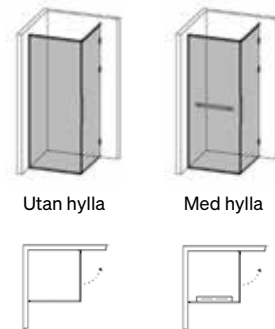

Langfoss hörndusch kombi 230 cm

- Levereras med draperistång (max 105 cm), golv- och väggprofil för justering upp till 20mm, plus en öppningsbar dörr.
- Höjd: 230 cm (231 cm ovkant med tillvalet gardinskena).
- Tröskelfri – handikappvänlig.
- Härdat säkerhetsglas 6 mm.
- Dörröppning: 74-84 cm.
- Väggprofil medger ej rördragnig.
- Självstängande gångjärn.
- Till varje dörr medföljer 4 st mellanlägg som kan användas till sneda badrumsväggar, max 8mm.
- Möjligt att steglöst ändra noll-läget. Dolda montage & klämskruvar.
- Köp till rördragningsprofil, gardinskena och gardin som finns i flera färger.
- Hyllan som monteras på glaset går i samma uttryck.