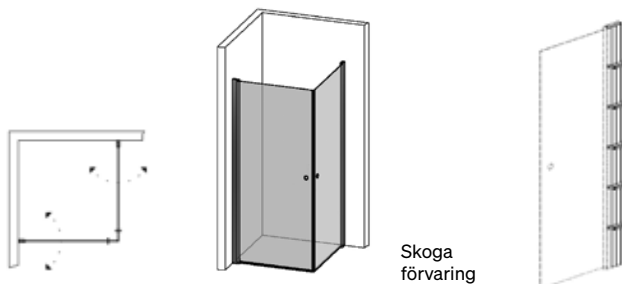

70×100

80×80

80×90

Skoga Hörndusch rak

- Består av två öppningsbara dörrar med transparent tätning i nederkant.
- Dörrarna kan vikas inåt när duschen inte används, vilket frigör maximal golvyta.
- Tröskelfri – handikappvänlig.
- Härdat säkerhetsglas 6 mm.
- Vägghögprofil medger rördragning 30 mm från vägg.
- Duschväggarna kan kompletteras med byggprofiler 30 alt 50 mm.
- Samtliga mått är vändbara för höger alt vänsterplacering av duschhörnet.
- Höjd: 198 cm.
- Dörröppning: 85-127 cm.
- Inklusive hålgrepp. Handtag finns som tillval.