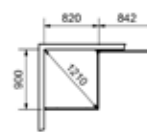

Langfoss hörndusch kombi 230 cm

- Levereras med draperistång (max 105 cm), golv- och väggprofil för justering upp till 20mm, plus en öppningsbar dörr.
- Höjd: 230 cm (231 cm ovkant med tillvalet gardinskena).
- Tröskelfri – handikappvänlig.
- Härdat säkerhetsglas 6 mm.
- Dörröppning: 74-84 cm.
- Väggprofil medger ej rördragnig.
- Självstängande gångjärn.
- Till varje dörr medföljer 4 st mellanlägg som kan användas till sneda badrumsväggar, max 8mm.
- Möjligt att steglöst ändra noll-läget. Dolda montage & klämskruvar.
- Köp till rördragningsprofil, gardinskena och gardin som finns i flera färger.
- Hyllan som monteras på glaset går i samma uttryck.

* Längd fast glas.

1. Välj Dusch

Langfoss hörndusch utan hylla	80×82*			80×92*			90×82*			90×92*		
	Art.nr	RSK	Pris	Art.nr	RSK	Pris	Art.nr	RSK	Pris	Art.nr	RSK	Pris
Alu matt												
Kristallglas	62882303	7310365	25 950:-	62892303	7310328	25 950:-	62982303	7310335	25 950:-	62992303	7310373	25 950:-
Bronsglas	60882303	7312083	25 950:-	60892303	7312087	25 950:-	60982303	7312091	25 950:-	60992303	7312095	25 950:-
Rökglas	64882303	7310401	25 950:-	64892303	7310341	25 950:-	64982303	7310358	25 950:-	64992303	7310397	25 950:-
Svart matt												
Kristallglas	62882302	7310364	25 950:-	62892302	7310356	25 950:-	62982302	7310332	25 950:-	62992302	7310372	25 950:-
Bronsglas	60882302	7312108	25 950:-	60892302	7312112	25 950:-	60982302	7312116	25 950:-	60992302	7312120	25 950:-
Rökglas	64882302	7310405	25 950:-	64892302	7310342	25 950:-	64982302	7310354	25 950:-	64992302	7310398	25 950:-