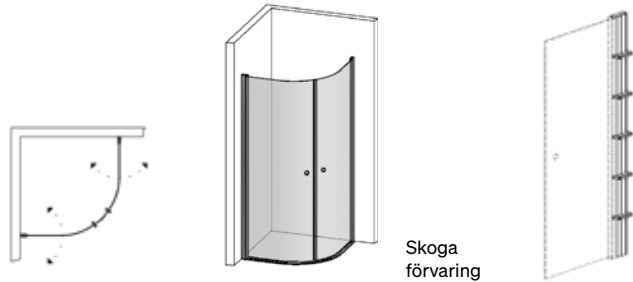

100×73*

100×83*

100×93*

Skoga Hörndusch halvrund

- Består av två öppningsbara dörrar med transparent tätninglist i nederkant.
- Dörrarna kan vikas inåt när duschen inte används, vilket frigör maximal golvyta.
- Tröskelfri – handikappvänlig.
- Härdat säkerhetsglas 6 mm.
- Vägghögprofil medger rördragning 30 mm från vägg.
- Duschväggarna kan kompletteras med byggprofiler 30 alt 50 mm.
- Samtliga mått är vändbara för höger alt vänsterplacering av duschhörnet.
- Höjd: 198 cm.
- Dörröppning: 99-114 cm.
- Inklusive hålgrepp. Handtag finns som tillval.