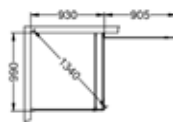

100×73*

100×83*

100×93*

Skoga Hörndusch halvrund

- Består av två öppningsbara dörrar med transparent tätninglist i nederkant.
- Dörrarna kan vikas inåt när duschen inte används, vilket frigör maximal golvyta.
- Tröskelfri – handikappvänlig.
- Härdat säkerhetsglas 6 mm.
- Vägghögprofil medger rördragning 30 mm från vägg.
- Duschväggarna kan kompletteras med byggprofiler 30 alt 50 mm.
- Samtliga mått är vändbara för höger alt vänsterplacering av duschhörnet.
- Höjd: 198 cm.
- Dörröppning: 99-114 cm.
- Inklusive hålgrepp. Handtag finns som tillval.