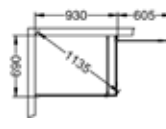

70×93*

* Längd fast glas.

Skoga Hörndusch kombi	80×73*			80×83*			80×93*			Skoga förvaring		
	Art.nr	RSK	Pris	Art.nr	RSK	Pris	Art.nr	RSK	Pris	Art.nr	RSK	Pris
Alu matt												
Klarglas	62007387	7312332	11 570:-	62007388	7312334	11 570:-	62007389	7312335	11 570:-	6601	8239588	2 890:-
Rökglas	62011387	7312370	12 270:-	62011388	7312371	12 270:-	62011389	7312372	12 270:-	6601	8239588	2 890:-
Frostglas	62008387	7312406	12 270:-	62008388	7312407	12 270:-	62008389	7312408	12 270:-	6601	8239588	2 890:-
Alu blank												
Klarglas	62007487	7312346	11 570:-	62007488	7312347	11 570:-	62007489	7312348	11 570:-	6600	8239586	2 890:-
Rökglas	62011487	7312382	12 270:-	62011488	7312383	12 270:-	62011489	7312384	12 270:-	6600	8239586	2 890:-
Frostglas	62008487	7312418	12 270:-	62008488	7312419	12 270:-	62008489	7312420	12 270:-	6600	8239586	2 890:-
Svart matt												
Klarglas	62007287	7312319	11 570:-	62007288	7312320	11 570:-	62007289	7312321	11 570:-	6602	8239589	2 890:-
Rökglas	62011287	7312358	12 270:-	62011288	7312359	12 270:-	62011289	7312360	12 270:-	6602	8239589	2 890:-
Frostglas	62008287	7312394	12 270:-	62008288	7312395	12 270:-	62008289	7312396	12 270:-	6602	8239589	2 890:-