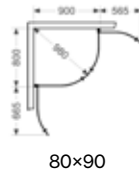

Skoga Hörndusch halvrund

- Består av två öppningsbara dörrar med transparent tätninglist i nederkant.
- Dörrarna kan vikas inåt när duschen inte används, vilket frigör maximal golvyta.
- Tröskelfri – handikappvänlig.
- Härdat säkerhetsglas 6 mm.
- Vägghögprofil medger rördragning 30 mm från vägg.
- Duschväggarna kan kompletteras med byggprofiler 30 alt 50 mm.
- Samtliga mått är vändbara för höger alt vänsterplacering av duschhörnet.
- Höjd: 198 cm.
- Dörröppning: 99-114 cm.
- Inklusive hålgrepp. Handtag finns som tillval.