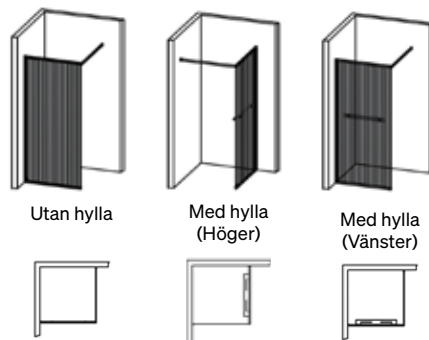

Langfoss skärmvägg fast med linjeflas

- Levereras med draperistång (max 105 cm), golv- och väggprofil för justering upp till 20mm.
- Höjd: 200/230 cm (201/231 cm ovankant med tillvalet gardinskena).
- Härdat säkerhetsglas 5 mm.
- Väggprofil medger ej rödragning.
- Köp till rödragningsprofil, gardinskena och gardin som finns i flera färger.
- Hyllan som monteras på glaset går i samma uttryck.

1. Välj Dusch

Langfoss skärmvägg utan hylla		80 Höjd: 200 cm			90 Höjd: 200 cm.			80 Höjd: 230 cm.			90 Höjd: 230 cm.		
Profil/glas	Art.nr	RSK	Pris	Art.nr	RSK	Pris	Art.nr	RSK	Pris	Art.nr	RSK	Pris	
Alu matt													
Linjeflas	6882003	7377879	9 590:-	6892003	7377889	9 590:-	6882303	7377884	10 790:-	6892303	7377894	10 790:-	
Blyertssvart													
Linjeflas	6882005	7377919	10 890:-	6892005	7377924	10 890:-	-	-	-	-	-	-	
Svart matt													
Linjeflas	6882002	7377899	9 590:-	6892002	7377909	9 590:-	6882302	7377904	10 790:-	6892302	7377914	10 790:-	
Langfoss skärmvägg med hylla höger													
Alu matt													
Linjeflas	6882013-H	7377880	10 580:-	6892013-H	7377890	10 580:-	6882313-H	7377885	11 780:-	6892313-H	7377895	11 780:-	
Blyertssvart													
Linjeflas	6882015-H	7377920	11 880:-	6892015-H	7377925	11 880:-	-	-	-	-	-	-	
Svart matt													
Linjeflas	6882012-H	7377900	10 580:-	6892012-H	7377910	10 580:-	6882312-H	7377905	11 780:-	6892312-H	7377915	11 780:-	
Langfoss skärmvägg med hylla vänster													
Alu matt													
Linjeflas	6882013-V	7377881	10 580:-	6892013-V	7377891	10 580:-	6882313-V	7377886	11 780:-	6892313-V	7377896	11 780:-	
Blyertssvart													
Linjeflas	6882015-V	7377921	11 880:-	6892015-V	7377926	11 880:-	-	-	-	-	-	-	
Svart matt													
Linjeflas	6882012-V	7377901	10 580:-	6892012-V	7377911	10 580:-	6882312-V	7377906	11 780:-	6892312-V	7377916	11 780:-	

2. Välj gardin

Gardinskena

Bredd:	Färg	Art.nr	RSK	Pris
80	Alu matt	683	7403517	1 190:-
	Blyertssvart	684	7637000	1 190:-
	Svart matt	682	7403518	1 190:-
90	Alu matt	693	7403519	1 190:-
	Blyertssvart	694	7637001	1 190:-
	Svart matt	692	7403520	1 190:-

Gardin*

Höjd:	Färg	Art.nr	RSK	Pris
200	Naturvit	69201	7403521	4 990:-
	Granitgrå	69202	7403522	4 990:-
	Askgrå	69203	7403523	4 990:-
230	Naturvit	69231	7403524	4 990:-
	Granitgrå	69232	7403525	4 990:-
	Askgrå	69233	7403526	4 990:-

*För fler färger, se svedbergs.se.

Rödragningsprofil

Höjd:	Färg	Art.nr	RSK	Pris
200	Alu matt	63203	7403527	990:-
	Blyertssvart	63204	7455752	990:-
	Svart matt	63202	7403529	990:-
230	Alu matt	63233	7403528	990:-
	Svart matt	63232	7403530	990:-