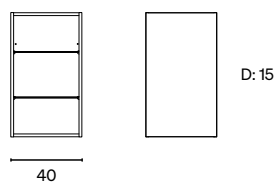

Varianter

Väggsåp

Högskåp