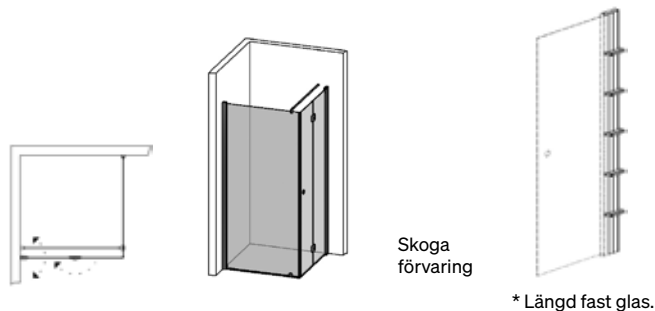

Exempel 2 Skoga Skärmvägg fast 80 med Skoga Förvaring Beställ Skoga Skärmvägg fast 70 och Skoga Förvaring.

Skoga Vikhörndusch kombi

- Består av en fast skärm med draperistång (max 105 cm), golvfäste och transparent tättningslist mot golv, plus en öppningsbar viddörr (180°) med transparent tättningslist mot golv och mellan glaset.
- Dörren kan öppnas/vikas inåt, praktiskt när man har möbler i vägen utanför.
- Tröskelfri – handikappvänlig.
- Härdat säkerhetsglas 6 mm.
- Vägghöjningar medger rördragning 30 mm från vägg.
- Duscharna kan kompletteras med byggprofiler 30 alt 50 mm.
- Höjd: 198 cm (201 cm ovkant stag).
- Dörröppning: 60-90 cm.
- Inklusive hålgrepp. Handtag finns som tillval.