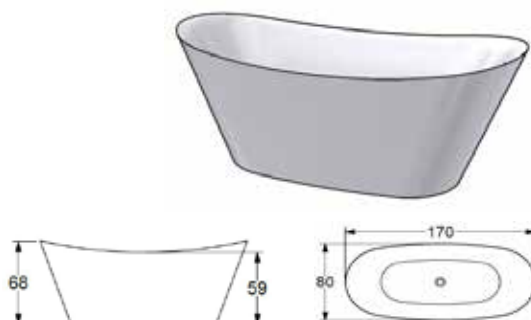

Skagen

Material: Lucite
Placering: Fristående
Djup: 45 cm
Badvattenvolym: 185 l inkl. badande.
B: 170 **H:** 68 **D:** 80
Vikt: 35 kg
Avloppssats EasyClean ingår.

Färg	Art.nr	RSK	Pris
☐ Vit matt	59805	7335289	23 990:-