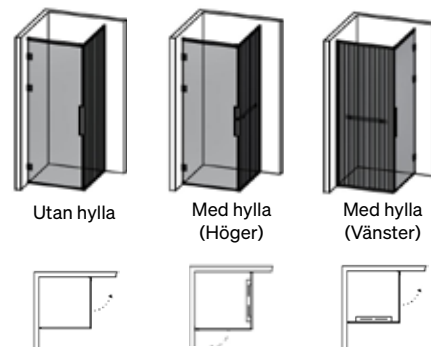

Langfoss Hörndusch kombi 230 med linjglas

- Levereras med draperistång (max 105 cm), golv- och väggprofil för justering upp till 20mm, plus en öppningsbar dörr.
- Höjd: 230 cm (231 cm ovkant med tillvalet gardinskena).
- Tröskelfri – handikappvänlig.
- Härdat säkerhetsglas 5/6 mm.
- Dörröppning: 74-84 cm.
- Väggprofil medger ej rördragnig.
- Självstängande gångjärn.
- Till varje dörr medföljer 4 st mellanlägg som kan användas till sneda badrumsväggar, max 8mm.
- Möjligt att steglöst ändra noll-läget. Dolda montage & klämskruvar.
- Köp till rördragningsprofil, gardinskena och gardin som finns i flera färger.
- Hyllan som monteras på glaset går i samma uttryck.

1. Välj Dusch

* Längd fast glas.

Langfoss hörndusch utan hylla		80×82*			80×92*			90×82*			90×92*		
		Höjd: 230 cm Öppningsmått: 74 cm.			Höjd: 230 cm. Öppningsmått: 74 cm.			Höjd: 230 cm. Öppningsmått: 84 cm.			Höjd: 230 cm. Öppningsmått: 84 cm.		
Profil/glas	Art.nr	RSK	Pris	Art.nr	RSK	Pris	Art.nr	RSK	Pris	Art.nr	RSK	Pris	
Alu matt													
Linjglas	68882303	7312133	27 050:-	68892303	7312139	27 050:-	68982303	7312145	27 050:-	68992303	7312151	27 050:-	
Svart matt													
Linjglas	68882302	7312169	27 050:-	68892302	7312175	27 050:-	68982302	7312181	27 050:-	68992302	7312187	27 050:-	
Langfoss hörndusch med hylla höger													
Alu matt													
Linjglas	68882313-H	7312134	28 040:-	68892313-H	7312140	28 040:-	68982313-H	7312146	28 040:-	68992313-H	7312152	28 040:-	
Svart matt													
Linjglas	68882312-H	7312170	28 040:-	68892312-H	7312176	28 040:-	68982312-H	7312182	28 040:-	68992312-H	7312188	28 040:-	
Langfoss hörndusch med hylla vänster													
Alu matt													
Linjglas	68882313-V	7312135	28 040:-	68892313-V	7312141	28 040:-	68982313-V	7312147	28 040:-	68992313-V	7312153	28 040:-	
Svart matt													
Linjglas	68882312-V	7312171	28 040:-	68892312-V	7312177	28 040:-	68982312-V	7312183	28 040:-	68992312-V	7312189	28 040:-	

2. Välj gardin

Gardinskena

Bredd:	Färg	Art.nr	RSK	Pris
80	Alu matt	683	7403517	1 190:-
	Svart matt	682	7403518	1 190:-
90	Alu matt	693	7403519	1 190:-
	Svart matt	692	7403520	1 190:-

Gardin*

Höjd:	Färg	Art.nr	RSK	Pris
230	Naturvit	69231	7403524	4 990:-
	Granitgrå	69232	7403525	4 990:-
	Askgrå	69233	7403526	4 990:-

*För fler färger, se svedbergs.se.

Rördragningsprofil

Höjd:	Färg	Art.nr	RSK	Pris
230	Alu matt	63233	7403528	990:-
	Svart matt	63232	7403530	990:-