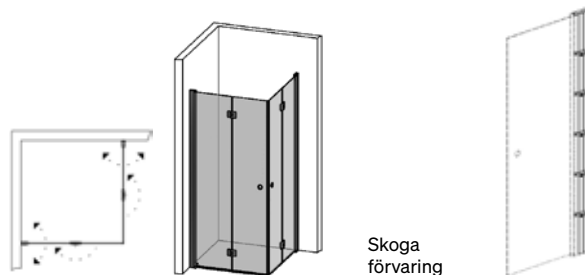

Skoga Vikhörndusch

- Består av två öppningsbara vikhörrar (180°) med transparent tätningslist mot golv och mellan glaset.
- Dörrarna kan öppnas/vikas inåt, praktiskt när man har möbler i vägen utanför och för att frigöra golvyta.
- Tröskelfri – handikappvänlig.
- Härdat säkerhetsglas 6 mm.
- Vägghöjningar medger rördragning 30 mm från vägg.
- Duscharna kan kompletteras med byggprofiler 30 alt 50 mm.
- Höjd: 198 cm.
- Dörröppning: 85-127 cm.
- Inklusive hålgrepp. Handtag finns som tillval.