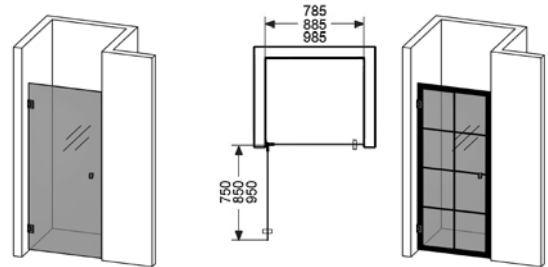

180° Nischdusch enkel

- Består av en öppningsbar dörr.
- Dörren kan vikas inåt när duschen inte används, vilket frigör maximal golvyta.
- Tröskelfri – handikappvänlig.
- Härdat säkerhetsglas 8 mm. Självstängande gångjärn.
- Till varje dörr medföljer 4 st mellanlägg som kan användas till sneda badrumsväggar, max 8mm.
- Möjligt att steglöst ändra noll-läget. Dolda montage & klämskruvar.
- Höjd 200 cm.
- Dörröppning 75-95 cm.

180° Rista med industridekor.

180° Nischdusch enkel	78.5			88.5			98.5			Mått- anpassad	
	Art.nr	RSK	Pris	Art.nr	RSK	Pris	Art.nr	RSK	Pris	Art.nr	Pris
	Höjd: 200 cm. Öppningsmått: 75 cm.			Höjd: 200 cm. Öppningsmått: 85 cm.			Höjd: 200 cm. Öppningsmått: 95 cm.				
Krom											
Klarglas	651778	7330840	9 180:-	651788	7330841	9 180:-	651798	7330842	9 180:-	180-23-1	11 990:-
Bronsglas	651978	7271224	10 880:-	651988	7271225	10 880:-	651998	7271226	10 880:-	180-23-5	14 090:-
Rökglas	651878	7271215	10 880:-	651888	7271216	10 880:-	651898	7271217	10 880:-	180-23-4	14 090:-
Blyertssvart											
Klarglas	621778	7270207	9 580:-	621788	7270208	9 580:-	621798	7270209	9 580:-	180-23-1	11 990:-
Bronsglas	621978	7271230	11 280:-	621988	7271231	11 280:-	621998	7271232	11 280:-	180-23-5	14 090:-
Rökglas	621878	7271221	11 280:-	621888	7271222	11 280:-	621898	7271223	11 280:-	180-23-4	14 090:-
Svart matt											
Klarglas	681778	7331415	9 180:-	681788	7331416	9 180:-	681798	7331417	9 180:-	180-23-1	11 990:-
Bronsglas	681978	7271227	10 880:-	681988	7271228	10 880:-	681998	7271229	10 880:-	180-23-5	14 090:-
Rökglas	681878	7271218	10 880:-	681888	7271219	10 880:-	681898	7271220	10 880:-	180-23-4	14 090:-
Industridekor	691778	7333732	9 680:-	691788	7333733	9 680:-	-	-	-	-	-

180° Nischdusch dubbel

- Består av två öppningsbara dörrar.
- Dörrarna kan vikas inåt när duschen inte används, vilket frigör maximal golvyta.
- Tröskelfri – handikappvänlig.
- Härdat säkerhetsglas 8 mm. Självstängande gångjärn.
- Till varje dörr medföljer 4 st mellanlägg som kan användas till sneda badrumsväggar, max 8mm.
- Möjligt att steglöst ändra noll-läget. Dolda montage & klämskruvar.
- Höjd 200 cm. Dörröppning 150-190 cm.