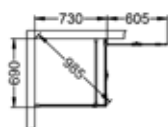

Skoga Vikhörndusch kombi

- Består av en fast skärm med draperistång (max 105 cm), golvfäste och transparent tättningslist mot golv, plus en öppningsbar viddörr (180°) med transparent tättningslist mot golv och mellan glaset.
- Dörren kan öppnas/vikas inåt, praktiskt när man har möbler i vägen utanför.
- Tröskelfri – handikappvänlig.
- Härdat säkerhetsglas 6 mm.
- Vägghöjningar medger rördragning 30 mm från vägg.
- Duscharna kan kompletteras med byggprofiler 30 alt 50 mm.
- Höjd: 198 cm (201 cm ovkant stag).
- Dörröppning: 60-90 cm.
- Inklusive hålgrepp. Handtag finns som tillval.

Skoga Vikhörndusch kombi	70×73*			70×83*			70×93*			Skoga förvaring		
	Art.nr	RSK	Pris	Art.nr	RSK	Pris	Art.nr	RSK	Pris	Art.nr	RSK	Pris
	Höjd: 198 cm (201 cm ovkant stag). Öppningsmått: 60 cm.			Höjd: 198 cm (201 cm ovkant stag). Öppningsmått: 60 cm.			Höjd: 198 cm (201 cm ovkant stag). Öppningsmått: 60 cm.			Höjd: 198 cm. Bygger 10 cm räknat från vägg.		
Alu matt												
Klarglas	61707377	7332223	13 870,-	61707378	7332226	13 870,-	61707379	7332229	13 870,-	6601	8239588	2 890,-
Alu blank												
Klarglas	61707477	7332224	13 870,-	61707478	7332227	13 870,-	61707479	7332230	13 870,-	6600	8239586	2 890,-
Svart matt												
Klarglas	61707277	7332222	13 870,-	61707278	7332225	13 870,-	61707279	7332228	13 870,-	6602	8239589	2 890,-

70×73*

* Längd fast glas.