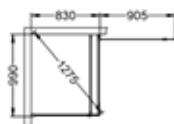

100×73*

100×83*

100×93*

Skoga Hörndusch halvrund

- Består av två öppningsbara dörrar med transparent tätninglist i nederkant.
- Dörrarna kan vikas inåt när duschen inte används, vilket frigör maximal golvyta.
- Tröskelfri – handikappvänlig.
- Härdat säkerhetsglas 6 mm.
- Vägghögprofil medger rördragning 30 mm från vägg.
- Duschväggarna kan kompletteras med byggprofiler 30 alt 50 mm.
- Samtliga mått är vändbara för höger alt vänsterplacering av duschhörnet.
- Höjd: 198 cm.
- Dörröppning: 99-114 cm.
- Inklusive hålgrepp. Handtag finns som tillval.