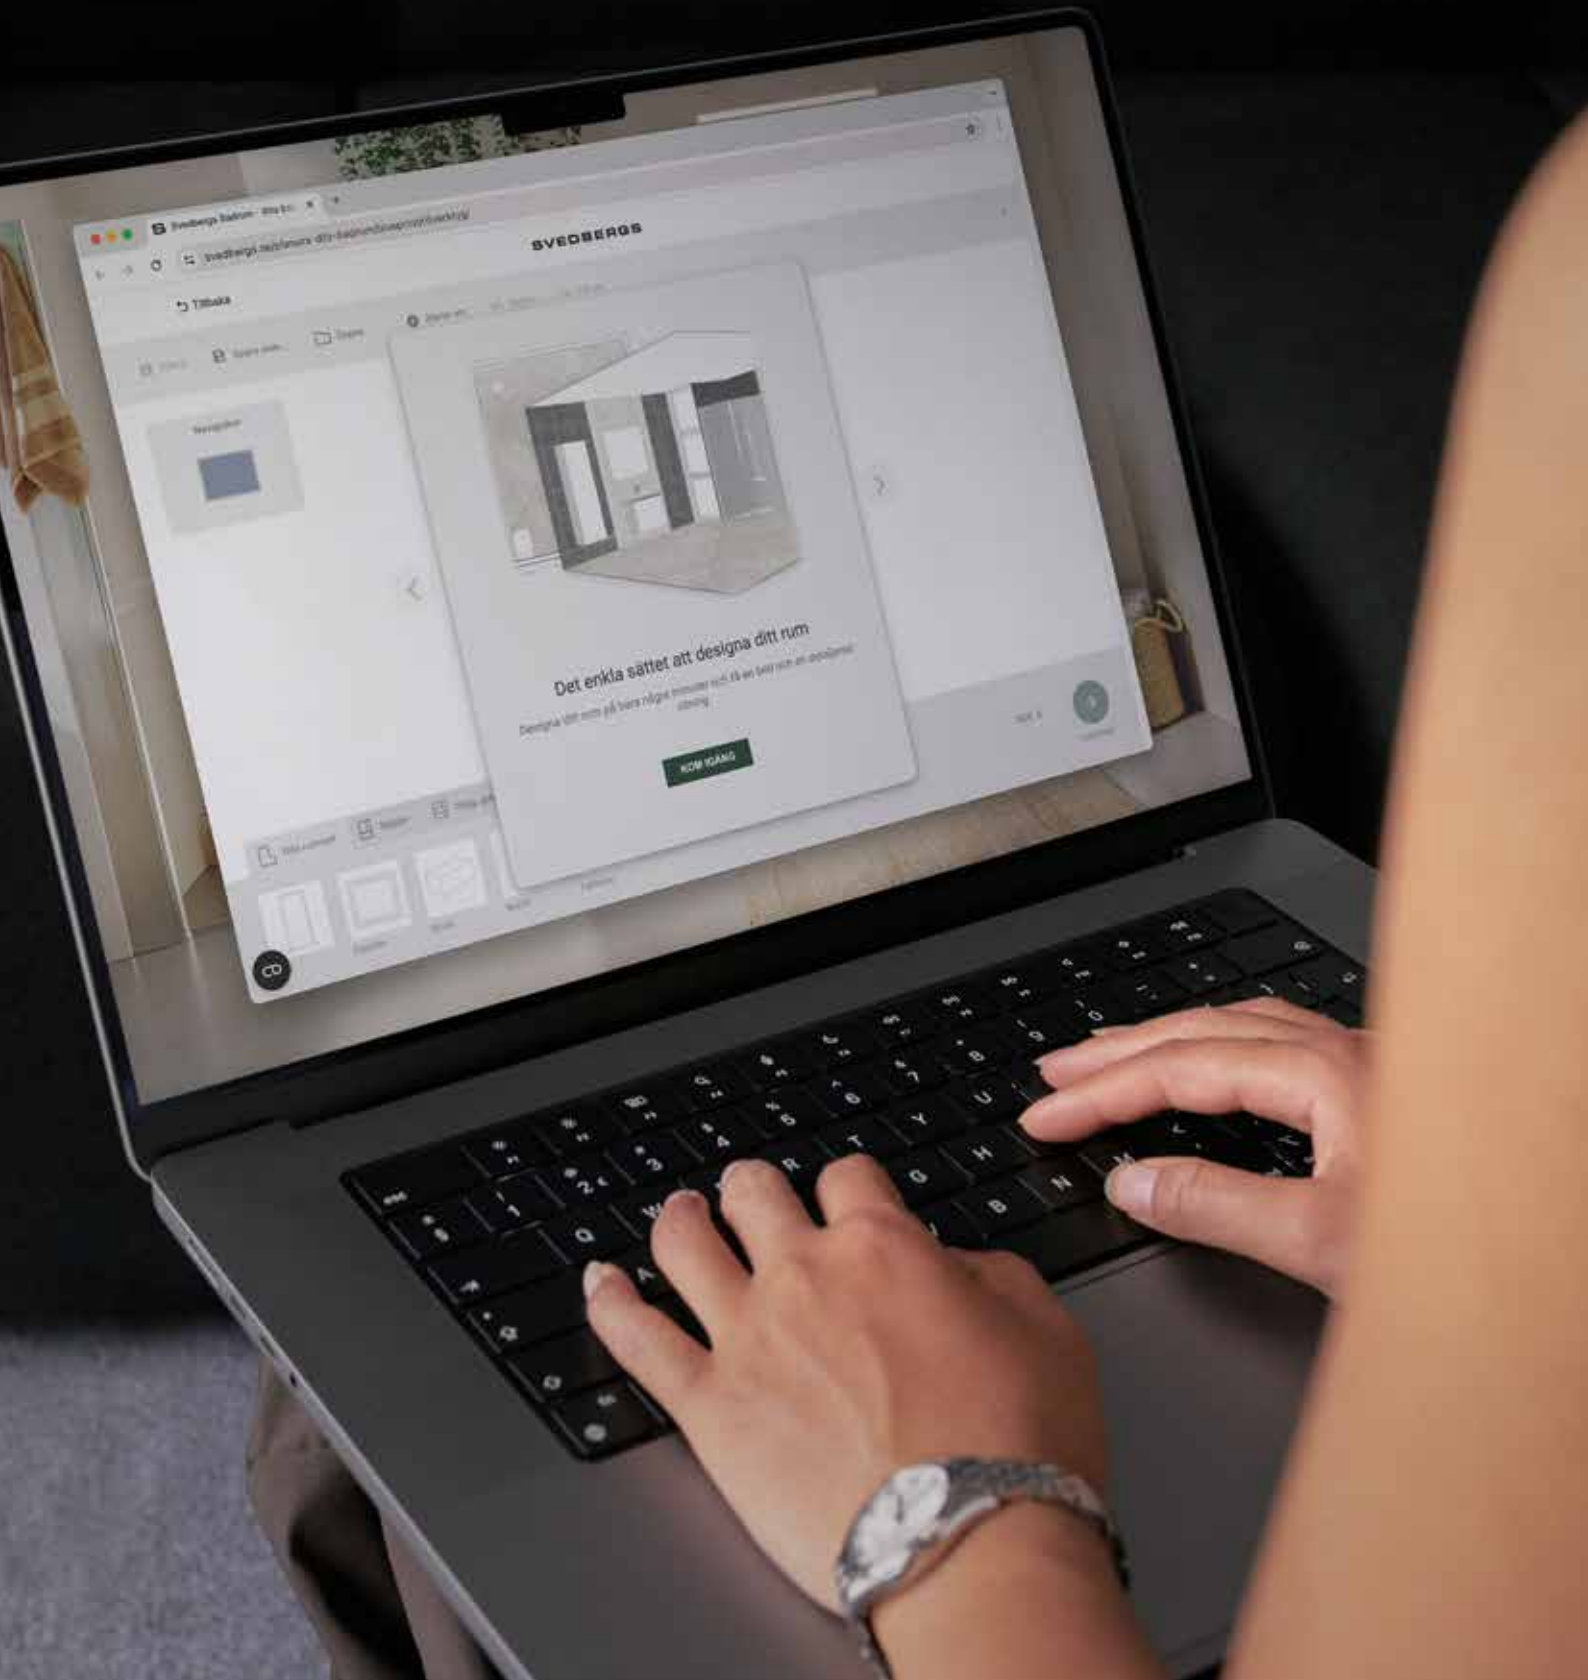

svedbergs.se/planera-ditt-badrum/

Integrerade tvättställ

Tvättstället är kronan på verket med design och funktion i skön harmoni. Den nära nog sömlösa integrationen i badrumsmöbeln ger ett elegant och enhetligt uttryck. Välj färg och utseende samt addera en blandare för en fin helhet.