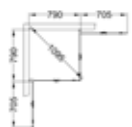

70×100

80×80

80×90

Skoga Vikhörndusch

- Består av två öppningsbara vikdörrar (180°) med transparent tättningslist mot golv och mellan glaset.
- Dörrarna kan öppnas/vikas inåt, praktiskt när man har möbler i vägen utanför och för att frigöra golvyta.
- Tröskelfri – handikappvänlig.
- Härdat säkerhetsglas 6 mm.
- Vägoprofiler medger rördragning 30 mm från vägg.
- Duscharna kan kompletteras med byggprofiler 30 alt 50 mm.
- Höjd: 198 cm.
- Dörröppning: 85-127 cm.
- Inklusive hålgrepp. Handtag finns som tillval.