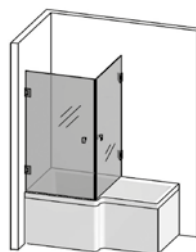

180° Hörndusch bad

- Består av två öppningsbara dörrar med magnetlist.
- Dörren kan vikas inåt när duschen inte används, vilket frigör maximal badyta.
- Härdat säkerhetsglas 8 mm.
- Självstängande gångjärn.
- Till varje dörr medföljer 4 st mellanlägg som kan användas till sneda badrumsväggar, max 8mm.
- Möjligt att steglöst ändra noll-läget. Dolda montage & klämskruvar.
- Höjd 140 cm.

180° Skärmvägg badkar		83×83		Mått-anpassad	
		Höjd: 140 cm.		Öppningsmått: 104 cm.	
Profil/glas	Art.nr	RSK	Pris	Art.nr	Pris
Krom					
Klarglas	658788	7330924	17 650:-	180-12-1	20 790:-
Blyertssvart					
Klarglas	628788	7311041	18 450:-	180-12-1	20 790:-
Svart matt					
Klarglas	688788	7331571	17 650:-	180-12-1	20 790:-