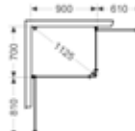

Skoga Hörndusch rak

- Består av två öppningsbara dörrar med transparent tätninglist i nederkant.
- Dörrarna kan vikas inåt när duschen inte används, vilket frigör maximal golvyta.
- Tröskelfri – handikappvänlig.
- Härdat säkerhetsglas 6 mm.
- Vägghögprofil medger rördragning 30 mm från vägg.
- Duschväggarna kan kompletteras med byggprofiler 30 alt 50 mm.
- Samtliga mått är vändbara för höger alt vänsterplacering av duschhörnet.
- Höjd: 198 cm.
- Dörröppning: 85-127 cm.
- Inklusive hålgrepp. Handtag finns som tillval.

Skoga Hörndusch rak	70×70			70×80			70×90			Skoga förvaring		
	Art.nr	RSK	Pris	Art.nr	RSK	Pris	Art.nr	RSK	Pris	Art.nr	RSK	Pris
Alu matt												
Klarglas	63507377	7312215	10 270:-	63507378	7312216	10 270:-	63507379	7312217	10 270:-	6601	8239588	2 890:-
Rökglas	63511377	7312252	10 670:-	63511378	7312253	10 670:-	63511379	7312254	10 670:-	6601	8239588	2 890:-
Frostglas	63508377	7312285	10 670:-	63508378	7312286	10 670:-	63508379	7312287	10 670:-	6601	8239588	2 890:-
Alu blank												
Klarglas	63507477	7312227	10 270:-	63507478	7312228	10 270:-	63507479	7312229	10 270:-	6600	8239586	2 890:-
Rökglas	63511477	7312262	10 670:-	63511478	7312263	10 670:-	63511479	7312264	10 670:-	6600	8239586	2 890:-
Frostglas	63508477	7312295	10 670:-	63508478	7312296	10 670:-	63508479	7312297	10 670:-	6600	8239586	2 890:-
Svart matt												
Klarglas	63507277	7312205	10 270:-	63507278	7312206	10 270:-	63507279	7312207	10 270:-	6602	8239589	2 890:-
Rökglas	63511277	7312241	10 670:-	63511278	7312243	10 670:-	63511279	7312244	10 670:-	6602	8239589	2 890:-
Frostglas	63508277	7312275	10 670:-	63508278	7312276	10 670:-	63508279	7312277	10 670:-	6602	8239589	2 890:-

70×90