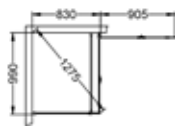

Skoga Vikhörndusch kombi

- Består av en fast skärm med draperistång (max 105 cm), golvfäste och transparent tättningslist mot golv, plus en öppningsbar viktörr (180°) med transparent tättningslist mot golv och mellan glasen.
- Dörren kan öppnas/vikas inåt, praktiskt när man har möbler i vägen utanför.
- Tröskelfri – handikappvänlig.
- Härdat säkerhetsglas 6 mm.
- Vägghöjningar medger rördragning 30 mm från vägg.
- Duscharna kan kompletteras med byggprofiler 30 alt 50 mm.
- Höjd: 198 cm (201 cm ovkant stag).
- Dörröppning: 60-90 cm.
- Inklusive hålgrepp. Handtag finns som tillval.

* Längd fast glas.

Skoga Vikhörndusch kombi	90×73*			90×83*			90×93*			Skoga förvaring		
	Art.nr	RSK	Pris	Art.nr	RSK	Pris	Art.nr	RSK	Pris	Art.nr	RSK	Pris
	Höjd: 198 cm (201 cm ovkant stag). Öppningsmått: 80 cm.			Höjd: 198 cm (201 cm ovkant stag). Öppningsmått: 80 cm.			Höjd: 198 cm (201 cm ovkant stag). Öppningsmått: 80 cm.			Höjd: 198 cm. Bygger 10 cm räknat från vägg.		
Alu matt												
Klarglas	61707397	7332247	13 870:-	61707398	7332250	13 870:-	61707399	7332253	13 870:-	6601	8239588	2 890:-
Alu blank												
Klarglas	61707497	7332248	13 870:-	61707498	7332251	13 870:-	61707499	7332254	13 870:-	6600	8239586	2 890:-
Svart matt												
Klarglas	61707297	7332246	13 870:-	61707298	7332249	13 870:-	61707299	7332252	13 870:-	6602	8239589	2 890:-

* Längd fast glas.