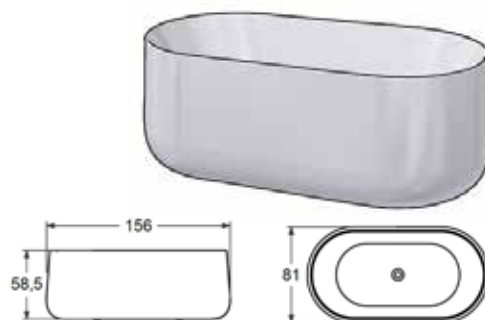

Auren

Material: Lucite
Placering: Fristående
Djup: 45 cm
Badvattenvolym: 210 l inkl. badande.
B: 156 **H:** 58 **D:** 81
Vikt: 36 kg
Avloppssats EasyClean ingår.

Färg	Art.nr	RSK	Pris
☐ Vit matt	59803	7339001	25 990:-
☒ Svart matt	59804	7335288	27 990:-