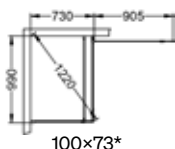

100×73*

100×83*

100×93*

Skoga Hörndusch halvrund

- Består av två öppningsbara dörrar med transparent tätninglist i nederkant.
- Dörrarna kan vikas inåt när duschen inte används, vilket frigör maximal golvyta.
- Tröskelfri – handikappvänlig.
- Härdat säkerhetsglas 6 mm.
- Vägghögprofil medger rördragning 30 mm från vägg.
- Duschväggarna kan kompletteras med byggprofiler 30 alt 50 mm.
- Samtliga mått är vändbara för höger alt vänsterplacering av duschhörnet.
- Höjd: 198 cm.
- Dörröppning: 99-114 cm.
- Inklusive hålgrepp. Handtag finns som tillval.