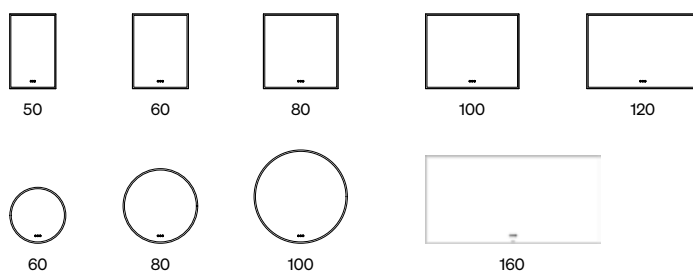

Hitta din storlek

Gå till sidan 134
för mer detaljerad
information om våra
speglar.

Ista

Hitta din storlek

Justera med touchknappar

Spegel med funktionsbelysning som genom touch styr ljusstyrka och färgtemperatur. Går att dimra och gör det dessutom möjligt att hitta den optimala ljstemperaturen för sminkning eller för rätt stämning. Finns med eller utan svart ram.