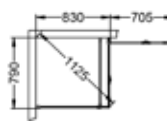

80×73*

80×83*

80×93*

Skoga Vikhörndusch kombi

- Består av en fast skärm med draperistång (max 105 cm), golvfäste och transparent tättningslist mot golv, plus en öppningsbar viktörr (180°) med transparent tättningslist mot golv och mellan glasen.
- Dörren kan öppnas/vikas inåt, praktiskt när man har möbler i vägen utanför.
- Tröskelfri – handikappvänlig.
- Härdat säkerhetsglas 6 mm.
- Vägghöjningar medger rördragning 30 mm från vägg.
- Duscharna kan kompletteras med byggprofiler 30 alt 50 mm.
- Höjd: 198 cm (201 cm ovkant stag).
- Dörröppning: 60-90 cm.
- Inklusive hålgrepp. Handtag finns som tillval.