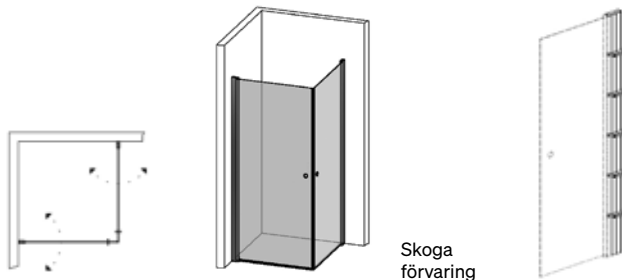

Skoga Hörndusch rak

- Består av två öppningsbara dörrar med transparent tätninglist i nederkant.
- Dörrarna kan vikas inåt när duschen inte används, vilket frigör maximal golvyta.
- Tröskelfri – handikappvänlig.
- Härdat säkerhetsglas 6 mm.
- Vägghögprofil medger rördragning 30 mm från vägg.
- Duschväggarna kan kompletteras med byggprofiler 30 alt 50 mm.
- Samtliga mått är vändbara för höger alt vänsterplacering av duschhörnet.
- Höjd: 198 cm.
- Dörröppning: 85-127 cm.
- Inklusive hålgrepp. Handtag finns som tillval.