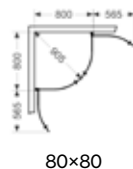

Skoga Hörndusch halvrund

- Består av två öppningsbara dörrar med transparent tätninglist i nederkant.
- Dörrarna kan vikas inåt när duschen inte används, vilket frigör maximal golvyta.
- Tröskelfri – handikappvänlig.
- Härdat säkerhetsglas 6 mm.
- Vägghögprofil medger rördragning 30 mm från vägg.
- Duschväggarna kan kompletteras med byggprofiler 30 alt 50 mm.
- Samtliga mått är vändbara för höger alt vänsterplacering av duschhörnet.
- Höjd: 198 cm.
- Dörröppning: 99-114 cm.
- Inklusive hålgrepp. Handtag finns som tillval.