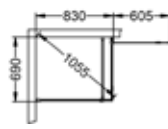

Skoga Hörndusch kombi

- Består av en fast skärm med draperistång (max 105 cm), golvfäste och transparent tättningslist mot golv, plus en öppningsbar dörr med transparent tättningslist mot golv och mellan glasen.
- Tröskelfri – handikappvänlig.
- Härdat säkerhetsglas 6 mm.
- Vägghöjningar medger rördragning 30 mm från vägg.
- Duscharna kan kompletteras med byggprofiler 30 alt 50 mm.
- Höjd: 198 cm (201 cm ovkant stag).
- Dörröppning: 60-90 cm.
- Inklusive hålgrepp. Handtag finns som tillval.

* Längd fast glas.

Skoga Hörndusch kombi	70×73*			70×83*			70×93*			Skoga förvaring		
	Art.nr	RSK	Pris	Art.nr	RSK	Pris	Art.nr	RSK	Pris	Art.nr	RSK	Pris
Alu matt												
Klarglas	62007377	7312329	11 570:-	62007378	7312330	11 570:-	62007379	7312331	11 570:-	6601	8239588	2 890:-
Rökglas	62011377	7312367	12 270:-	62011378	7312368	12 270:-	62011379	7312369	12 270:-	6601	8239588	2 890:-
Frostglas	62008377	7312403	12 270:-	62008378	7312404	12 270:-	62008379	7312405	12 270:-	6601	8239588	2 890:-
Alu blank												
Klarglas	62007477	7312343	11 570:-	62007478	7312344	11 570:-	62007479	7312345	11 570:-	6600	8239586	2 890:-
Rökglas	62011477	7312379	12 270:-	62011478	7312380	12 270:-	62011479	7312381	12 270:-	6600	8239586	2 890:-
Frostglas	62008477	7312415	12 270:-	62008478	7312416	12 270:-	62008479	7312417	12 270:-	6600	8239586	2 890:-
Svart matt												
Klarglas	62007277	7312315	11 570:-	62007278	7312316	11 570:-	62007279	7312318	11 570:-	6602	8239589	2 890:-
Rökglas	62011277	7312355	12 270:-	62011278	7312356	12 270:-	62011279	7312357	12 270:-	6602	8239589	2 890:-
Frostglas	62008277	7312391	12 270:-	62008278	7312392	12 270:-	62008279	7312393	12 270:-	6602	8239589	2 890:-

70×83*

* Längd fast glas.