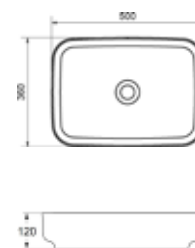

Myre Rektangulär

50×36 Porslin.
B: 50 H: 12 D:36

Färg	Art.nr	RSK	Pris
Vit	5353	7485682	3 990:-
Latte	5354	7485707	5 690:-
Mocka	5355	7485706	5 690:-
Antracit	5356	7485708	5 690:-