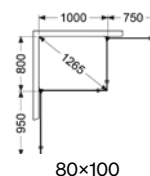

180° Hörndusch	80×80			80×90			80×100			Mått- anpassad	
	Art.nr	RSK	Pris	Art.nr	RSK	Pris	Art.nr	RSK	Pris	Art.nr	Pris
	Höjd: 200 cm. Öppningsmått: 104 cm.			Höjd: 200 cm. Öppningsmått: 111 cm.			Höjd: 200 cm. Öppningsmått: 118 cm.				
Profil/glas											
Krom											
Klarglas	653788	7330858	19 050:-	653789	7330859	19 050:-	653781	7330860	19 050:-	180-10-1	22 290:-
Bronsglas	653988	7312003	22 350:-	653989	7312004	22 350:-	653981	7312002	22 350:-	180-10-5	26 590:-
Rökglas	653888	7311985	22 350:-	653889	7311986	22 350:-	653881	7311984	22 350:-	180-10-4	26 590:-
Blyertssvart											
Klarglas	623788	7310992	19 850:-	623789	7310993	19 850:-	623781	7310994	19 850:-	180-10-1	22 290:-
Bronsglas	623988	7312015	23 150:-	623989	7312016	23 150:-	623981	7312014	23 150:-	180-10-5	26 590:-
Rökglas	623888	7311997	23 150:-	623889	7311998	23 150:-	623881	7311996	23 150:-	180-10-4	26 590:-
Svart matt											
Klarglas	683788	7331505	19 050:-	683789	7331506	19 050:-	683781	7331507	19 050:-	180-10-1	22 290:-
Bronsglas	683988	7312009	22 350:-	683989	7312010	22 350:-	683981	7312008	22 350:-	180-10-5	26 590:-
Rökglas	683888	7311991	22 350:-	683889	7311992	22 350:-	683881	7311990	22 350:-	180-10-4	26 590:-
Industridekor	693788	7333734	20 050:-	693789	7333735	20 050:-	-	-	-	-	-