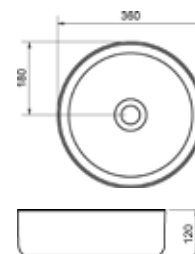

Myre Rund

Ø36 Porslin.
Ø36 H: 12

Färg	Art.nr	RSK	Pris
Vit	5336	7485681	3 990:-
Latte	5337	7485705	5 690:-
Mocka	5338	7485711	5 690:-
Antracit	5339	7485710	5 690:-