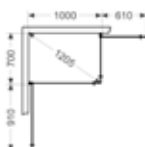

70×100

80×80

80×90

Skoga Hörndusch rak

- Består av två öppningsbara dörrar med transparent tätning i nederkant.
- Dörrarna kan vikas inåt när duschen inte används, vilket frigör maximal golvyta.
- Tröskelfri – handikappvänlig.
- Härdat säkerhetsglas 6 mm.
- Vägghögprofil medger rördragning 30 mm från vägg.
- Duschväggarna kan kompletteras med byggprofiler 30 alt 50 mm.
- Samtliga mått är vändbara för höger alt vänsterplacering av duschhörnet.
- Höjd: 198 cm.
- Dörröppning: 85-127 cm.
- Inklusive hålgrepp. Handtag finns som tillval.