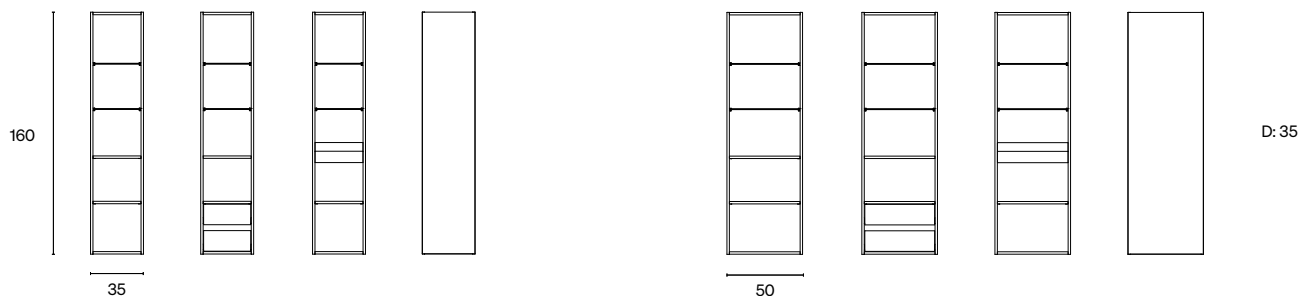

Varianter

Väggsåp

Högskåp