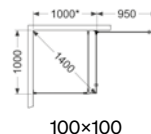

180° Hörndusch kombi

- Består av en öppningsbar dörr samt ett fast glas inkl. stag och golvfäste.
- Tröskelfri – handikappvänlig.
- Härdat säkerhetsglas 8 mm.
- Självstängande gångjärn.
- Till varje dörr medföljer 4 st mellanlägg som kan användas till sneda badrumsväggar, max 8mm.
- Möjligt att steglöst ändra noll-läget. Dolda montage & klämskruvor.
- Höjd 200 cm (201 cm ovkant stag).
- Dörröppning 75-95 cm.

* Längd fast glas.

180° Hörndusch kombi	90×100*			90*x100			100×100			Mått- anpassad	
	Höjd: 200 cm (201 cm ovkant stag). Öppningsmått: 85 cm.			Höjd: 200 cm (201 cm ovkant stag). Öppningsmått: 95 cm.			Höjd: 200 cm (201 cm ovkant stag). Öppningsmått: 95 cm.				
Profil/glas	Art.nr	RSK	Pris	Art.nr	RSK	Pris	Art.nr	RSK	Pris	Art.nr	Pris
Krom											
Klarglas	654791	7330882	19 050:-	654719	7330883	19 050:-	654711	7330884	19 050:-	180-11-1	23 790:-
Bronsglas	654991	7312052	22 350:-	654919	7312048	22 350:-	654911	7312046	22 350:-	180-11-5	28 090:-
Rökglas	654891	7312025	22 350:-	654819	7312021	22 350:-	654811	7312019	22 350:-	180-11-4	28 090:-
Blyertssvart											
Klarglas	624791	7311018	19 850:-	624719	7311019	19 850:-	624711	7311021	19 850:-	180-11-1	23 790:-
Bronsglas	624991	7312070	23 150:-	624919	7312066	23 150:-	624911	7312064	23 150:-	180-11-5	28 090:-
Rökglas	624891	7312043	23 150:-	624819	7312039	23 150:-	624811	7312037	23 150:-	180-11-4	28 090:-
Svart matt											
Klarglas	684791	7331529	19 050:-	684719	7331530	19 050:-	684711	7331531	19 050:-	180-11-1	23 790:-
Bronsglas	684991	7312061	22 350:-	684919	7312057	22 350:-	684911	7312055	22 350:-	180-11-5	28 090:-
Rökglas	684891	7312034	22 350:-	684819	7312030	22 350:-	684811	7312028	22 350:-	180-11-4	28 090:-

Front Duschhylla

Hylla i aluminium för placering i eller utanför duschen.
Kan limmas. Limkit inkl. beslag finns som tillval.
H:10 D:9