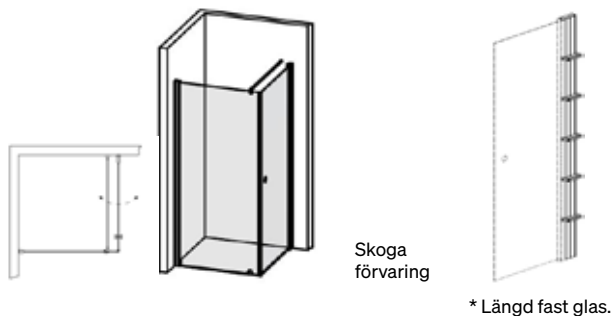

80×73*

80×83*

80×93*

Skoga Hörndusch kombi

- Består av en fast skärm med draperistång (max 105 cm), golvfäste och transparent tättningslist mot golv, plus en öppningsbar dörr med transparent tättningslist mot golv och mellan glasen.
- Tröskelfri – handikappvänlig.
- Härdat säkerhetsglas 6 mm.
- Vägoprofiler medger rördragning 30 mm från vägg.
- Duscharna kan kompletteras med byggprofiler 30 alt 50 mm.
- Höjd: 198 cm (201 cm ovkant stag).
- Dörröppning: 60-90 cm.
- Inklusive hålgrepp. Handtag finns som tillval.