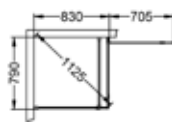

80×73*

80×83*

80×93*

Skoga Hörndusch kombi

- Består av en fast skärm med draperistång (max 105 cm), golvfäste och transparent tättningslist mot golv, plus en öppningsbar dörr med transparent tättningslist mot golv och mellan glasen.
- Tröskelfri – handikappvänlig.
- Härdat säkerhetsglas 6 mm.
- Vägoprofiler medger rördragning 30 mm från vägg.
- Duscharna kan kompletteras med byggprofiler 30 alt 50 mm.
- Höjd: 198 cm (201 cm ovkant stag).
- Dörröppning: 60-90 cm.
- Inklusive hålgrepp. Handtag finns som tillval.