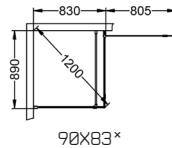

SKOGA BRUSEAFSKÆRMNING KOMBI

- Består af en fast skærm med gardinstang (maks. 105 cm), gulvbeslag og transparent tætningsliste mod gulv plus en åbningsbar foldedør (180°) med transparent tætningsliste mod gulv og mellem glassene.
- Ingen tærskel - handicapvenlig.
- Hærdet sikkerhedsglas 6 mm.
- Vægprofiler tillader rørføring 30 mm fra væg.
- Bruseløsningen kan suppleres med byggeprofiler 30 eller 50 mm.
- Højde: 198 cm (201 cm stag foroven).
- Døråbning: 60-90 cm.
- Inklusive hulgreb. Greb fås som tilvalg.