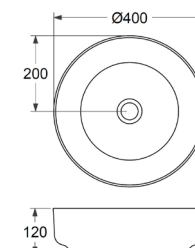

FROSS RUND

Ø40 Solid Surface.
Ø40 H: 12

Farve	Art.nr	VVS	Pris
Hvid mat	2440	634338600	3.490,-
Sort mat	8440	634338621	4.490,-