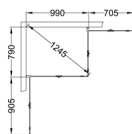

Skoga Hjørnekabine med foldedør	80X100			90X90			90X100			SKOGA OPBEVARING		
	Højde: 198 cm Åbningsmål: 115 cm.			Højde: 198 cm Åbningsmål: 114 cm.			Højde: 198 cm Åbningsmål: 121 cm.			Højde: 198 cm. Opbygges 10 cm regnet fra væg.		
Profil/glas	Art.nr	VVS	Pris	Art.nr	VVS	Pris	Art.nr	VVS	Pris	Art.nr	VVS	Pris
Alu mat												
Klart glas	61607381	675644650	10.470,-	61607399	675644750	10.470,-	61607391	675644850	10.470,-	6601	675679955	1.990,-
Halvfrost	61609381¹	675644653	10.870,-	61609399	675644753	10.870,-	61609391¹	675644853	10.870,-	6601	675679955	1.990,-
Alu blank												
Klart glas	61607481	675644630	10.470,-	61607499	675644730	10.470,-	61607491	675644830	10.470,-	6600	675679953	1.990,-
Halvfrost	61609481¹	675644633	10.870,-	61609499	675644733	10.870,-	61609491¹	675644833	10.870,-	6600	675679953	1.990,-
Sort mat												
Klart glas	61607281¹	675644610	10.470,-	61607299	675644710	10.470,-	61607291¹	675644810	10.470,-	6602	675679951	1.990,-
Halvfrost	61609281¹	675644613	10.870,-	61609299	675644713	10.870,-	61609291¹	675644813	10.870,-	6602	675679951	1.990,-

80X100