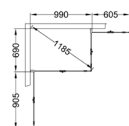

SKOGA HJØRNEKABINE MED FOLDEDØR

- Består af to åbningsbare foldedøre (180°) med transparent tætningsliste mod gulv og mellem glassene.
- Dørene kan åbnes/foldes indad, praktisk hvis der står møbler i vejen udenfor og til at frigøre gulvplads.
- Ingen tærskel - handicapvenlig.
- Hærdet sikkerhedsglas 6 mm.
- Vægprofiler tillader rørføring 30 mm fra væg.
- Bruseløsningen kan suppleres med byggeprofiler 30 eller 50 mm.
- Højde: 198 cm.
- Døråbning: 85-127 cm.
- Inklusive hulgreb. Greb fås som tilvalg.

Skoga
opbevaring

Skoga Hjørnekabine med foldedør	70X70			70X80			70X90			SKOGA OPBEVARING		
	Højde: 198 cm Åbningsmål: 85 cm.			Højde: 198 cm Åbningsmål: 93 cm.			Højde: 198 cm Åbningsmål: 101 cm.			Højde: 198 cm. Opbygges 10 cm regnet fra væg.		
Profil/glas	Art.nr	VVS	Pris	Art.nr	VVS	Pris	Art.nr	VVS	Pris	Art.nr	VVS	Pris
Alu mat												
Klart glas	61607377	675644050	10.470,-	61607378	675644150	10.470,-	61607379	675644250	10.470,-	6601	675679955	1.990,-
Halvfrost	61609377¹	675644053	10.870,-	61609378¹	675644153	10.870,-	61609379¹	675644253	10.870,-	6601	675679955	1.990,-
Alu blank												
Klart glas	61607477	675644030	10.470,-	61607478	675644130	10.470,-	61607479	675644230	10.470,-	6600	675679953	1.990,-
Halvfrost	61609477¹	675644033	10.870,-	61609478¹	675644133	10.870,-	61609479¹	675644233	10.870,-	6600	675679953	1.990,-
Sort mat												
Klart glas	61607277¹	675644010	10.470,-	61607278¹	675644110	10.470,-	61607279¹	675644210	10.470,-	6602	675679951	1.990,-
Halvfrost	61609277¹	675644013	10.870,-	61609278¹	675644113	10.870,-	61609279¹	675644213	10.870,-	6602	675679951	1.990,-

¹ Leveringstid 2 uger.

² Leveringstid 4 uger.