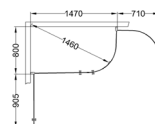

80X147

SKOGA BRUSEAFSKÆRMNING RUND

- Består af to oplukkelige døre med transparent tætningsliste i bunden.
- Kan placeres asymmetrisk eller symmetrisk i hjørne, alternativt midt på væg.
- Dørene kan lukkes indad, når bruseren ikke anvendes, hvilket frigør gulvplads.
- Ingen tærskel - handicapvenlig.
- Hærdet sikkerhedsglas 6 mm.
- Vægprofilerne giver mulighed for rørgennemføring 30 mm fra væggen.
- Brusevæggene kan suppleres med byggeprofiler 30 eller 50 mm.
- Højde: 198 cm.
- Inklusive hulgreb. Greb fås som tilvalg.

Skoga Bruseafskærmning rund	90X67			95X80		
	Højde: 198 cm			Højde: 198 cm		
Profil/glas	Art.nr	VVS	Pris	Art.nr	VVS	Pris
Alu mat						
Klart glas	61307379¹	675658350	10.500,-	61307381	675659350	10.500,-
Alu blank						
Klart glas	61307479¹	675658330	10.500,-	61307481	675659330	10.500,-
Sort mat						
Klart glas	61307279¹	675658310	10.500,-	61307281	675659310	10.500,-