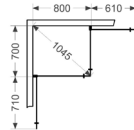

SKOGA BRUSEAFSKÆRMNING LIGE

- Består af to oplukkelige dører med transparent tætningsliste i bunden.
- Dørene kan lukkes indad, når bruseren ikke anvendes, hvilket frigør gulvplads.
- Ingen tærskel - handicapvenlig.
- Hærdet sikkerhedsglas 6 mm.
- Vægprofilerne giver mulighed for rørgennemføring 30 mm fra væggen.
- Brusevæggene kan suppleres med byggeprofiler 30 eller 50 mm.
- Samtlige brusere er vendbare til højre eller venstre placering af bruser hjørne.
- Højde: 198 cm.
- Døråbning: 85-127 cm.
- Inklusive hulgreb. Greb fås som tilvalg.