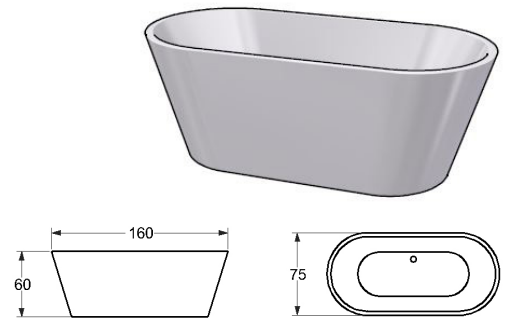

UME

Materialer: Lucite
 Placering: Fritstående
 Dybde: 45 cm
 Rumfang: 230 l inkl. badende.
 B: 160 H: 60 D: 75
 Vægt: 33 kg
 Afløbssæt EasyClean følger med.

| Farve | Art.nr | VVS | Pris |
|-------|--------|-----------|----------|
| Hvid | 59901 | 667086160 | 16.990,- |