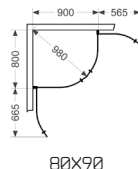

SKOGA BRUSEAFSKÆRMNING HALVRUND

- Består af to oplukkelige dører med transparent tætningsliste i bunden.
- Dørene kan lukkes indad, når bruseren ikke anvendes, hvilket frigør gulvplads.
- Ingen tærskel - handicapvenlig.
- Hærdet sikkerhedsglas 6 mm.
- Vægprofilerne giver mulighed for rørgennemføring 30 mm fra væggen.
- Brusevæggene kan suppleres med byggeprofiler 30 eller 50 mm.
- Samtlige brusere er vendbare til højre eller venstre placering af bruser hjørne.
- Højde: 198 cm.
- Døråbning: 99-114 cm.
- Inklusive hulgreb. Greb fås som tilvalg.

Skoga opbevaring