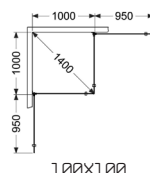

180° Bruseafskærmning dør	90X90			90X100			100X100			MÅLTIL-PASSET	
	Art.nr	VVS	Pris	Art.nr	VVS	Pris	Art.nr	VVS	Pris	Art.nr	Pris
Krom											
Klart glas	653799	675610640	13.120,-	653791	675610840	13.120,-	653711	675610940	13.120,-	180-10-1	15.640,-
Bronzeglas	653999	675610648	13.570,-	653991	675610848	13.570,-	653911	675610948	13.570,-	180-10-5	18.440,-
Røgfarget glas	653899	675610642	13.570,-	653891	675610842	13.570,-	653811	675610942	13.570,-	180-10-4	18.440,-
Blyantssort											
Klart glas	623799	675610620	13.720,-	623791	675610820	13.720,-	623711	675610920	13.720,-	180-10-1	15.640,-
Bronzeglas	623999	675610628	14.170,-	623991	675610828	14.170,-	623911	675610928	14.170,-	180-10-5	18.440,-
Røgfarget glas	623899	675610622	14.170,-	623891	675610822	14.170,-	623811	675610922	14.170,-	180-10-4	18.440,-
Sort mat											
Klart glas	683799	675610610	13.120,-	683791	675610810	13.120,-	683711	675610910	13.120,-	180-10-1	15.640,-
Bronzeglas	683999	675610618	13.570,-	683991	675610818	13.570,-	683911	675610918	13.570,-	180-10-5	18.440,-
Røgfarget glas	683899	675610612	13.570,-	683891	675610812	13.570,-	683811	675610912	13.570,-	180-10-4	18.440,-
Industridekoration	693799	675552610	14.120,-	-	-	-	-	-	-	-	-