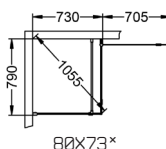

SKOGA BRUSEAFSKÆRMNING KOMBI

- Består af en fast skærm med gardinstang (maks. 105 cm), gulvbeslag og transparent tætningsliste mod gulv plus en åbningsbar foldedør (180°) med transparent tætningsliste mod gulv og mellem glassene.
- Ingen tærskel - handicapvenlig.
- Hærdet sikkerhedsglas 6 mm.
- Vægprofiler tillader rørføring 30 mm fra væg.
- Bruseløsningen kan suppleres med byggeprofiler 30 eller 50 mm.
- Højde: 198 cm (201 cm stag foroven).
- Døråbning: 60-90 cm.
- Inklusive hulgreb. Greb fås som tilvalg.

* Længde fast glas.