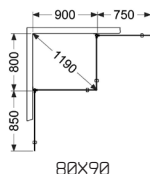

180° Bruseafskærmning dør	80X80			80X90			80X100			MÅLTIL-PASSET	
	Art.nr	VVS	Pris	Art.nr	VVS	Pris	Art.nr	VVS	Pris	Art.nr	Pris
Krom											
Klart glas	653788	675610140	13.120,-	653789	675610340	13.120,-	653781	675610540	13.120,-	180-10-1	15.640,-
Bronzeglas	653988	675610148	13.570,-	653989	675610348	13.570,-	653981	675610548	13.570,-	180-10-5	18.440,-
Røgfarget glas	653888	675610142	13.570,-	653889	675610342	13.570,-	653881	675610542	13.570,-	180-10-4	18.440,-
Blyantssort											
Klart glas	623788	675610120	13.720,-	623789	675610320	13.720,-	623781	675610520	13.720,-	180-10-1	15.640,-
Bronzeglas	623988	675610128	14.170,-	623989	675610328	14.170,-	623981	675610528	14.170,-	180-10-5	18.440,-
Røgfarget glas	623888	675610122	14.170,-	623889	675610322	14.170,-	623881	675610522	14.170,-	180-10-4	18.440,-
Sort mat											
Klart glas	683788	675610110	13.120,-	683789	675610310	13.120,-	683781	675610510	13.120,-	180-10-1	15.640,-
Bronzeglas	683988	675610118	13.570,-	683989	675610318	13.570,-	683981	675610518	13.570,-	180-10-5	18.440,-
Røgfarget glas	683888	675610112	13.570,-	683889	675610312	13.570,-	683881	675610512	13.570,-	180-10-4	18.440,-
Industridekoration	693788	675552310	14.120,-	693789	675552410	14.120,-	-	-	-	-	-