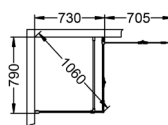

SKOGA HJØRNEKABINE MED FAST VÆG OG FOLDEDØR

- Består af en fast skærm med gardinstang (maks. 105 cm), gulvbeslag og transparent tætningsliste mod gulv, plus en åbningsbar foldedør (180°) med transparent tætningsliste mod gulv og mellem glassene.
- Døren kan åbnes/foldes indad, praktisk hvis der står møbler i vejen udenfor.
- Ingen tærskel - handicapvenlig.
- Hærdet sikkerhedsglas 6 mm.
- Vægprofiler tillader rørføring 30 mm fra væg.
- Bruseløsningen kan suppleres med byggeprofiler 30 eller 50 mm.
- Højde: 198 cm (201 cm stag foroven).
- Døråbning: 60-90 cm.
- Inklusive hulgreb. Greb fås som tilvalg.

Skoga opbevaring

* Længde fast glas.

Skoga Hjørnekabine med fast væg og foldedør	70X73*			70X83*			70X93*			SKOGA OPBEVARING		
	Højde: 198 cm (201 cm stag foroven). Åbningsmål: 60 cm.			Højde: 198 cm (201 cm stag foroven). Åbningsmål: 60 cm.			Højde: 198 cm (201 cm stag foroven). Åbningsmål: 60 cm.			Højde: 198 cm. Opbygges 10 cm regnet fra væg.		
Profil/glas	Art.nr	VVS	Pris	Art.nr	VVS	Pris	Art.nr	VVS	Pris	Art.nr	VVS	Pris
Alu mat												
Klart glas	61707377	675645150	9.710,-	61707378	675645190	9.710,-	61707379	675645250	9.710,-	6601	675679955	1.990,-
Alu blank												
Klart glas	61707477	675645130	9.710,-	61707478	675645180	9.710,-	61707479	675645230	9.710,-	6600	675679953	1.990,-
Sort mat												
Klart glas	61707277¹	675645110	9.710,-	61707278¹	675645170	9.710,-	61707279¹	675645210	9.710,-	6602	675679951	1.990,-

¹ Leveringstid 2 uger.

² Leveringstid 4 uger.

* Længde fast glas.