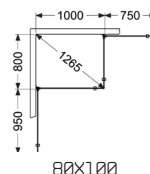

180° Bruseafskærmning dør	80X80			80X90			80X100			MÅLTIL-PASSET	
	Art.nr	VVS	Pris	Art.nr	VVS	Pris	Art.nr	VVS	Pris	Art.nr	Pris
Krom											
Klart glas	653788	675610140	13.120,-	653789	675610340	13.120,-	653781	675610540	13.120,-	180-10-1	15.640,-
Bronzeglas	653988	675610148	13.570,-	653989	675610348	13.570,-	653981	675610548	13.570,-	180-10-5	18.440,-
Røgfarget glas	653888	675610142	13.570,-	653889	675610342	13.570,-	653881	675610542	13.570,-	180-10-4	18.440,-
Blyantssort											
Klart glas	623788	675610120	13.720,-	623789	675610320	13.720,-	623781	675610520	13.720,-	180-10-1	15.640,-
Bronzeglas	623988	675610128	14.170,-	623989	675610328	14.170,-	623981	675610528	14.170,-	180-10-5	18.440,-
Røgfarget glas	623888	675610122	14.170,-	623889	675610322	14.170,-	623881	675610522	14.170,-	180-10-4	18.440,-
Sort mat											
Klart glas	683788	675610110	13.120,-	683789	675610310	13.120,-	683781	675610510	13.120,-	180-10-1	15.640,-
Bronzeglas	683988	675610118	13.570,-	683989	675610318	13.570,-	683981	675610518	13.570,-	180-10-5	18.440,-
Røgfarget glas	683888	675610112	13.570,-	683889	675610312	13.570,-	683881	675610512	13.570,-	180-10-4	18.440,-
Industridekoration	693788	675552310	14.120,-	693789	675552410	14.120,-	-	-	-	-	-