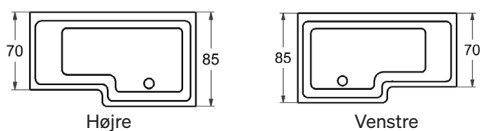

TORNE

Materialer: Akryl
Placering: Hjørne
Dybde: 42 cm
Front langsideside og afløbssæt indgår.
Tilføj gavli og skærmvæg til badekar.

Torne Brusebadekar		B: 150 H: 60: D: 85/70 Vægt: 42 kg Rumfang: 180 l inkl. badende.			B: 160 H: 60: D: 85/70 Vægt: 42 kg Rumfang: 210 l inkl. badende.			B: 170 H: 60: D: 85/70 Vægt: 43 kg Rumfang: 230 l inkl. badende.		
Retning	Ekstraudstyr	Art.nr	VVS	Pris	Art.nr	VVS	Pris	Art.nr	VVS	Pris
Venstre	Standard	Z150V	667077100	13.190,-	Z1600V	673771160	13.190,-	Z1700V	667076100	13.190,-
Venstre	inkl. gavli	Z150VG	667077200	14.290,-	Z1600VG	673771161	14.290,-	Z1700VG	667076200	14.290,-
Højre	Standard	Z150H	667077500	13.190,-	Z1600H	673771260	13.190,-	Z1700H	667076500	13.190,-
Højre	inkl. gavli	Z150HG	667077600	14.290,-	Z1600HG	673771261	14.290,-	Z1700HG	667076600	14.290,-
Ekstraudstyr Afløbssæt EasyClean										
EasyClean, Krom		1225	750492111	680,-	1225	750492111	680,-	1225	750492111	680,-

KALIX

Materialer: Akryl
Placering: Hjørne
Dybde: 42 cm
Front langsideside og afløbssæt indgår.
Tilføj gavli, kantmonteret armaturer og skærmvæg til badekar.