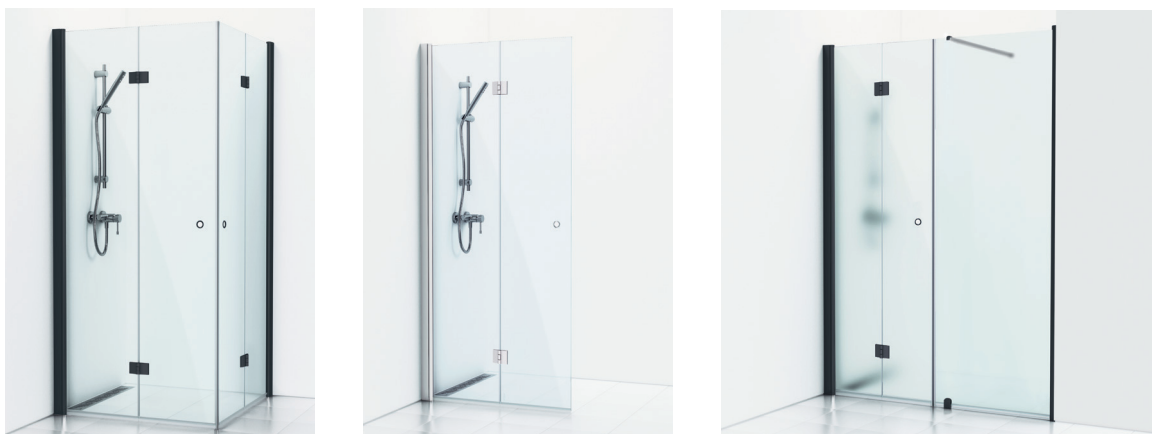

FOLDBAR BRUSER

De sammenklappelige brusere er designet til at passe til alle badeværelser og fylder minimalt. Ligesom navnet antyder, handler det om at "folde" bruseren, når den ikke er i brug. Vælg mellem forskellige modeller og designs for at finde en løsning, der passer til dit badeværelse.