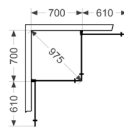

SKOGA BRUSEAFSKÆRMNING LIGE

- Består af to oplukkelige dører med transparent tætningsliste i bunden.
- Dørene kan lukkes indad, når bruseren ikke anvendes, hvilket frigør gulvplads.
- Ingen tærskel - handicapvenlig.
- Hærdet sikkerhedsglas 6 mm.
- Vægprofilerne giver mulighed for rørgennemføring 30 mm fra væggen.
- Brusevæggene kan suppleres med byggeprofiler 30 eller 50 mm.
- Samtlige brusere er vendbare til højre eller venstre placering af bruser hjørne.
- Højde: 198 cm.
- Døråbning: 85-127 cm.
- Inklusive hulgreb. Greb fås som tilvalg.