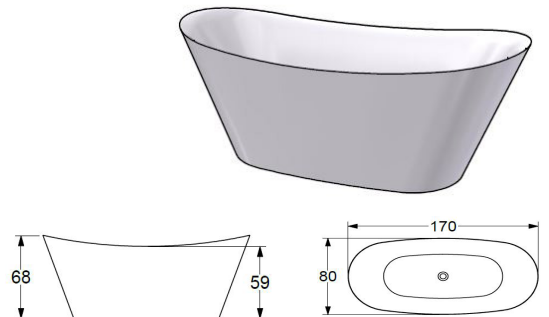

SKAGEN

Materialer: Lucite
Placering: Fritstående
Dybde: 45 cm
Rumfang: 185 l inkl. badende.
B: 170 H: 68 D: 80
Vægt: 35 kg
Afløbssæt EasyClean følger med.

Farve	Art.nr	VVS	Pris
Hvid mat	59805	667085370	19.990,-