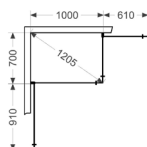

SKOGA BRUSEAFSKÆRMNING LIGE

- Består af to oplukkelige dører med transparent tætningsliste i bunden.
- Dørene kan lukkes indad, når bruseren ikke anvendes, hvilket frigør gulvplads.
- Ingen tærskel - handicapvenlig.
- Hærdet sikkerhedsglas 6 mm.
- Vægprofilerne giver mulighed for rørgennemføring 30 mm fra væggen.
- Brusevæggene kan suppleres med byggeprofiler 30 eller 50 mm.
- Samtlige brusere er vendbare til højre eller venstre placering af bruser hjørne.
- Højde: 198 cm.
- Døråbning: 85-127 cm.
- Inklusive hulgreb. Greb fås som tilvalg.