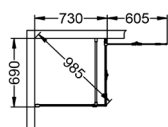

SKOGA HJØRNEKABINE MED FAST VÆG OG FOLDEDØR

- Består af en fast skærm med gardinstang (maks. 105 cm), gulvbeslag og transparent tætningsliste mod gulv, plus en åbningsbar foldedør (180°) med transparent tætningsliste mod gulv og mellem glassene.
- Døren kan åbnes/foldes indad, praktisk hvis der står møbler i vejen udenfor.
- Ingen tærskel - handicapvenlig.
- Hærdet sikkerhedsglas 6 mm.
- Vægprofiler tillader rørføring 30 mm fra væg.
- Bruseløsningen kan suppleres med byggeprofiler 30 eller 50 mm.
- Højde: 198 cm (201 cm stag foroven).
- Døråbning: 60-90 cm.
- Inklusive hulgreb. Greb fås som tilvalg.

Skoga opbevaring

* Længde fast glas.

Skoga Hjørnekabine med fast væg og foldedør	70X73*			70X83*			70X93*			SKOGA OPBEVARING		
	Højde: 198 cm (201 cm stag foroven). Åbningsmål: 60 cm.			Højde: 198 cm (201 cm stag foroven). Åbningsmål: 60 cm.			Højde: 198 cm (201 cm stag foroven). Åbningsmål: 60 cm.			Højde: 198 cm. Opbygges 10 cm regnet fra væg.		
Profil/glas	Art.nr	VVS	Pris	Art.nr	VVS	Pris	Art.nr	VVS	Pris	Art.nr	VVS	Pris
Alu mat												
Klart glas	61707377	675645150	9.710,-	61707378	675645190	9.710,-	61707379	675645250	9.710,-	6601	675679955	1.990,-
Alu blank												
Klart glas	61707477	675645130	9.710,-	61707478	675645180	9.710,-	61707479	675645230	9.710,-	6600	675679953	1.990,-
Sort mat												
Klart glas	61707277¹	675645110	9.710,-	61707278¹	675645170	9.710,-	61707279¹	675645210	9.710,-	6602	675679951	1.990,-

70X73*

¹ Leveringstid 2 uger.

² Leveringstid 4 uger.

* Længde fast glas.