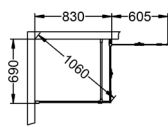

SKOGA HJØRNEKABINE MED FAST VÆG OG FOLDEDØR

- Består af en fast skærm med gardinstang (maks. 105 cm), gulvbeslag og transparent tætningsliste mod gulv, plus en åbningsbar foldedør (180°) med transparent tætningsliste mod gulv og mellem glassene.
- Døren kan åbnes/foldes indad, praktisk hvis der står møbler i vejen udenfor.
- Ingen tærskel - handicapvenlig.
- Hærdet sikkerhedsglas 6 mm.
- Vægprofiler tillader rørføring 30 mm fra væg.
- Bruseløsningen kan suppleres med byggeprofiler 30 eller 50 mm.
- Højde: 198 cm (201 cm stag foroven).
- Døråbning: 60-90 cm.
- Inklusive hulgreb. Greb fås som tilvalg.

Skoga opbevaring

* Længde fast glas.

Skoga Hjørnekabine med fast væg og foldedør	70X73*			70X83*			70X93*			SKOGA OPBEVARING		
	Højde: 198 cm (201 cm stag foroven). Åbningsmål: 60 cm.			Højde: 198 cm (201 cm stag foroven). Åbningsmål: 60 cm.			Højde: 198 cm (201 cm stag foroven). Åbningsmål: 60 cm.			Højde: 198 cm. Opbygges 10 cm regnet fra væg.		
Profil/glas	Art.nr	VVS	Pris	Art.nr	VVS	Pris	Art.nr	VVS	Pris	Art.nr	VVS	Pris
Alu mat												
Klart glas	61707377	675645150	9.710,-	61707378	675645190	9.710,-	61707379	675645250	9.710,-	6601	675679955	1.990,-
Alu blank												
Klart glas	61707477	675645130	9.710,-	61707478	675645180	9.710,-	61707479	675645230	9.710,-	6600	675679953	1.990,-
Sort mat												
Klart glas	61707277¹	675645110	9.710,-	61707278¹	675645170	9.710,-	61707279¹	675645210	9.710,-	6602	675679951	1.990,-

70X83*

¹ Leveringstid 2 uger.

² Leveringstid 4 uger.

* Længde fast glas.