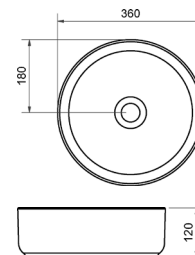

MYRE RUND

Ø36 Porcelæn.
Ø36 H: 12

Farve	Art.nr	VVS	Pris
Hvid	5336	783497200	2.890,-
Latte	5337	783497202	4.220,-
Mokka	5338	783497206	4.220,-
Antracit	5339	783497203	4.220,-