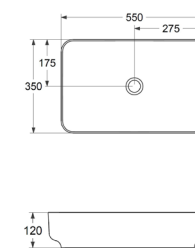

55×35, Solid Surface. B: 55 H: 12 D: 35
Afsætningshylde i Solid Surface fås som tilbehør.

| Udførelse | Farve | Art.nr | VVS | Pris |
|-----------|----------|--------|-----------|---------|
| Håndvask | Hvid mat | 2455 | 634339600 | 4.490,- |
| | Hylde | 2441 | 772572300 | 990,- |
| Håndvask | Sort mat | 8455 | 634339621 | 4.990,- |
| | Hylde | 8441 | 772572321 | 990,- |