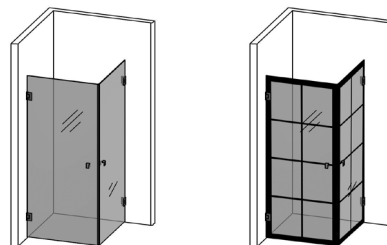

180° BRUSEAFSKÆRMNING DØR

- Består af 2 oplukkelige døre med magnetlister.
- Dørene kan lukkes indad, når bruseren ikke anvendes, hvilket frigør gulvplads.
- Ingen tærskel - handicapvenlig.
- Hærdet sikkerhedsglas 8 mm.
- Selvlukkende hængsel.
- Hver dør leveres med 4 stk afstandsstykker, der kan bruges til skrå badeværelsesvægge, max 8 mm.
- Muligt at ændre nulstilstand. Skjult montering & fastspændingsskruer.
- Højde 200 cm.
- Døråbning 104-132 cm.

180° Rista med industridekoration.

180° Bruseafskærmning dør	80X80			80X90			80X100			MÅLTIL-PASSET	
	Art.nr	VVS	Pris	Art.nr	VVS	Pris	Art.nr	VVS	Pris	Art.nr	Pris
Krom											
Klart glas	653788	675610140	13.120,-	653789	675610340	13.120,-	653781	675610540	13.120,-	180-10-1	15.640,-
Bronzeglas	653988	675610148	13.570,-	653989	675610348	13.570,-	653981	675610548	13.570,-	180-10-5	18.440,-
Røgfarget glas	653888	675610142	13.570,-	653889	675610342	13.570,-	653881	675610542	13.570,-	180-10-4	18.440,-
Blyantssort											
Klart glas	623788	675610120	13.720,-	623789	675610320	13.720,-	623781	675610520	13.720,-	180-10-1	15.640,-
Bronzeglas	623988	675610128	14.170,-	623989	675610328	14.170,-	623981	675610528	14.170,-	180-10-5	18.440,-
Røgfarget glas	623888	675610122	14.170,-	623889	675610322	14.170,-	623881	675610522	14.170,-	180-10-4	18.440,-
Sort mat											
Klart glas	683788	675610110	13.120,-	683789	675610310	13.120,-	683781	675610510	13.120,-	180-10-1	15.640,-
Bronzeglas	683988	675610118	13.570,-	683989	675610318	13.570,-	683981	675610518	13.570,-	180-10-5	18.440,-
Røgfarget glas	683888	675610112	13.570,-	683889	675610312	13.570,-	683881	675610512	13.570,-	180-10-4	18.440,-
Industridekoration	693788	675552310	14.120,-	693789	675552410	14.120,-	-	-	-	-	-

180° Bruseafskærmning dør	90X90			90X100			100X100			MÅLTIL-PASSET	
	Art.nr	VVS	Pris	Art.nr	VVS	Pris	Art.nr	VVS	Pris	Art.nr	Pris
Krom											
Klart glas	653799	675610640	13.120,-	653791	675610840	13.120,-	653711	675610940	13.120,-	180-10-1	15.640,-
Bronzeglas	653999	675610648	13.570,-	653991	675610848	13.570,-	653911	675610948	13.570,-	180-10-5	18.440,-
Røgfarget glas	653899	675610642	13.570,-	653891	675610842	13.570,-	653811	675610942	13.570,-	180-10-4	18.440,-
Blyantssort											
Klart glas	623799	675610620	13.720,-	623791	675610820	13.720,-	623711	675610920	13.720,-	180-10-1	15.640,-
Bronzeglas	623999	675610628	14.170,-	623991	675610828	14.170,-	623911	675610928	14.170,-	180-10-5	18.440,-
Røgfarget glas	623899	675610622	14.170,-	623891	675610822	14.170,-	623811	675610922	14.170,-	180-10-4	18.440,-
Sort mat											
Klart glas	683799	675610610	13.120,-	683791	675610810	13.120,-	683711	675610910	13.120,-	180-10-1	15.640,-
Bronzeglas	683999	675610618	13.570,-	683991	675610818	13.570,-	683911	675610918	13.570,-	180-10-5	18.440,-
Røgfarget glas	683899	675610612	13.570,-	683891	675610812	13.570,-	683811	675610912	13.570,-	180-10-4	18.440,-
Industridekoration	693799	675552610	14.120,-	-	-	-	-	-	-	-	-