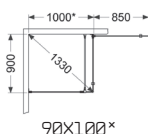

180° BRUSEAFSKÆRMNING FAST VÆG/DØR

- Består af 1 oplukkelig dør og et fast glas inkl. stang og magnetliste.
- Ingen tærskel - handicapvenlig.
- Hærdet sikkerhedsglas 8 mm.
- Selvlukkende hængsel.
- Hver dør leveres med 4 stk afstandsstykker, der kan bruges til skrå badeværelsesvægge, max 8 mm.
- Muligt at ændre nulstilstand. Skjult montering & fastspændingsskruer.
- Højde 200 cm (201 cm stag foroven).
- Døråbning 75-95 cm.

* Længde fast glas.

180° Bruseafskærmning fast væg/dør	90X100*			90°X100			100X100			MÅLTIL-PASSET	
	Art.nr	VVS	Pris	Art.nr	VVS	Pris	Art.nr	VVS	Pris	Art.nr	Pris
Krom											
Klart glas	654791	675611740	13.120,-	654719	675611840	13.120,-	654711	675611940	13.120,-	180-11-1	16.690,-
Bronzeglas	654991	675611748	13.570,-	654919	675611848	13.570,-	654911	675611948	13.570,-	180-11-5	19.490,-
Røgfarvet glas	654891	675611742	13.570,-	654819	675611842	13.570,-	654811	675611942	13.570,-	180-11-4	19.490,-
Blyantssort											
Klart glas	624791	675611720	13.720,-	624719	675611820	13.720,-	624711	675611920	13.720,-	180-11-1	16.690,-
Bronzeglas	624991	675611728	14.170,-	624919	675611828	14.170,-	624911	675611928	14.170,-	180-11-5	19.490,-
Røgfarvet glas	624891	675611722	14.170,-	624819	675611822	14.170,-	624811	675611922	14.170,-	180-11-4	19.490,-
Sort mat											
Klart glas	684791	675611710	13.120,-	684719	675611810	13.120,-	684711	675611910	13.120,-	180-11-1	16.690,-
Bronzeglas	684991	675611718	13.570,-	684919	675611818	13.570,-	684911	675611918	13.570,-	180-11-5	19.490,-
Røgfarvet glas	684891	675611712	13.570,-	684819	675611812	13.570,-	684811	675611912	13.570,-	180-11-4	19.490,-

90X100*

FRONT BRUSEHYLDE

Hylde i aluminium til placering i eller uden for brusekabinen.
Kan limes. Limsæt inkl. beslag fås som tilvalg.
H:10 D:9