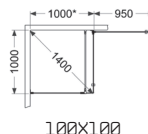

100X100

FRONT BRUSEHYLDE

Hylde i aluminium til placering i eller uden for brusekabinen.
Kan limes. Limsæt inkl. beslag fås som tilvalg.
H:10 D:9