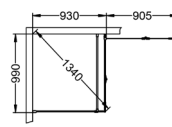

100X93*

¹ Leveringstid 2 uger.

² Leveringstid 4 uger.