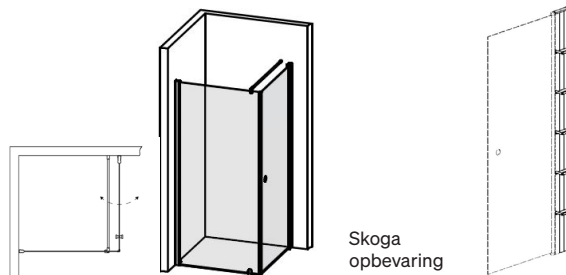

SKOGA BRUSEAFSKÆRMNING KOMBI

- Består af en fast skærm med gardinstang (maks. 105 cm), gulvbeslag og transparent tætningsliste mod gulv plus en åbningsbar foldedør (180°) med transparent tætningsliste mod gulv og mellem glassene.
- Ingen tærskel - handicapvenlig.
- Hærdet sikkerhedsglas 6 mm.
- Vægprofiler tillader rørføring 30 mm fra væg.
- Bruseløsningen kan suppleres med byggeprofiler 30 eller 50 mm.
- Højde: 198 cm (201 cm stag foroven).
- Døråbning: 60-90 cm.
- Inklusive hulgreb. Greb fås som tilvalg.

* Længde fast glas.

Skoga Bruseafskærm- ning kombi	70X73*			70X83*			70X93*			SKOGA OPBEVARING		
	Højde: 198 cm (201 cm stag foroven). Åbningsmål: 60 cm.			Højde: 198 cm (201 cm stag foroven). Åbningsmål: 60 cm.			Højde: 198 cm (201 cm stag foroven). Åbningsmål: 60 cm.			Højde: 198 cm. Opbygges 10 cm regnet fra væg.		
Profil/glas	Art.nr	VVS	Pris	Art.nr	VVS	Pris	Art.nr	VVS	Pris	Art.nr	VVS	Pris
Alu mat												
Klart glas	62007377¹	675650150	7.990,-	62007378¹	675650190	7.990,-	62007379¹	675650250	7.990,-	6601	675679955	1.990,-
Røgfarvet glas	62011377²	675650152	8.770,-	62011378²	675650192	8.770,-	62011379²	675650252	8.770,-	6601	675679955	1.990,-
Frostglas	62008377²	675650151	8.770,-	62008378²	675650191	8.770,-	62008379²	675650251	8.770,-	6601	675679955	1.990,-
Alu blank												
Klart glas	62007477¹	675650130	7.990,-	62007478¹	675650180	7.990,-	62007479¹	675650230	7.990,-	6600	675679953	1.990,-
Røgfarvet glas	62011477²	675650132	8.770,-	62011478²	675650182	8.770,-	62011479²	675650232	8.770,-	6600	675679953	1.990,-
Frostglas	62008477²	675650131	8.770,-	62008478²	675650181	8.770,-	62008479²	675650231	8.770,-	6600	675679953	1.990,-
Sort mat												
Klart glas	62007277¹	675650110	7.990,-	62007278¹	675650170	7.990,-	62007279¹	675650210	7.990,-	6602	675679951	1.990,-
Røgfarvet glas	62011277²	675650112	8.770,-	62011278²	675650172	8.770,-	62011279²	675650212	8.770,-	6602	675679951	1.990,-
Frostglas	62008277²	675650111	8.770,-	62008278²	675650171	8.770,-	62008279²	675650211	8.770,-	6602	675679951	1.990,-

¹ Leveringstid 2 uger.

² Leveringstid 4 uger.

* Længde fast glas.