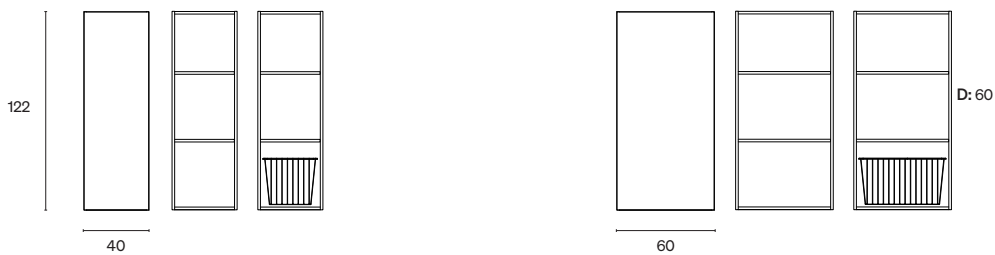

FARVER OG BORDPLADER

I vårt vask og tørk-konsept kan du velge mellom fem standardfarger og tre tilvalgsfarger. Dette gjør det enkelt å finne en farge som passer deg, og som matcher med badet ditt. Du kan også velge mellom sju benkeplater i laminat.