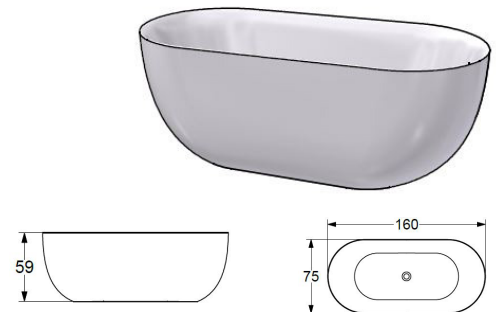

VAULEN

Materialer: Lucite
Placering: Fritstående
Dybde: 44 cm
Rumfang: 225 l inkl. badende.
B: 160 H: 59 D: 75
Vægt: 40 kg
Afløbssæt EasyClean følger med.

Farve	Art.nr	VVS	Pris
Hvid mat	59806	667088360	19.990,-