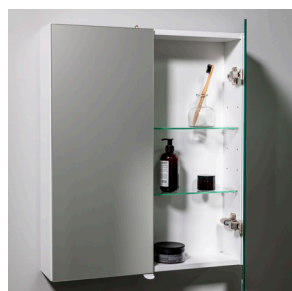

DALBY

Dalby spejlskab med fuldt dækkende spejlglass indvendig og udvendig. Spejlskabet har to flytbare glashylder og fås i bredderne 40, 55 og 60 cm. Vælg stikkontakt som en mulighed. Spejlskab uden belysning.

DALBY 55

Uden belysning
B:55 H:70 D:15

Farve	Udførelse	Art.nr	VVS	Pris
Hvid	1 låge	26055	783345755	1.970,-
Hvid	2 låger	26056	783345855	2.510,-

DALBY 40

Uden belysning
B:40 H:70 D:15

Farve	Udførelse	Art.nr	VVS	Pris
Hvid	1 låge	26040	783345740	1.970,-

DALBY 60

Uden belysning
B:60 H:70 D:15