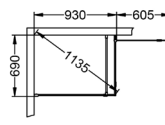

70X93*

¹ Leveringstid 2 uger.

² Leveringstid 4 uger.

* Længde fast glas.

Skoga Bruseafskærm- ning kombi	80X73*			80X83*			80X93*			SKOGA OPBEVARING		
	Højde: 198 cm (201 cm stag foroven). Åbningsmål: 70 cm.			Højde: 198 cm (201 cm stag foroven). Åbningsmål: 70 cm.			Højde: 198 cm (201 cm stag foroven). Åbningsmål: 70 cm.			Højde: 198 cm. Opbygges 10 cm regnet fra væg.		
Profil/glas	Art.nr	VVS	Pris	Art.nr	VVS	Pris	Art.nr	VVS	Pris	Art.nr	VVS	Pris
Alu mat												
Klart glas	62007387¹	675650350	7.990,-	62007388	675650390	7.990,-	62007389	675650450	7.990,-	6601	675679955	1.990,-
Røgfarvet glas	62011387²	675650352	8.770,-	62011388	675650392	8.770,-	62011389	675650452	8.770,-	6601	675679955	1.990,-
Frostglas	62008387²	675650351	8.770,-	62008388	675650391	8.770,-	62008389	675650451	8.770,-	6601	675679955	1.990,-
Alu blank												
Klart glas	62007487¹	675650330	7.990,-	62007488	675650380	7.990,-	62007489	675650430	7.990,-	6600	675679953	1.990,-
Røgfarvet glas	62011487²	675650332	8.770,-	62011488	675650382	8.770,-	62011489	675650432	8.770,-	6600	675679953	1.990,-
Frostglas	62008487²	675650331	8.770,-	62008488	675650381	8.770,-	62008489	675650431	8.770,-	6600	675679953	1.990,-
Sort mat												
Klart glas	62007287¹	675650310	7.990,-	62007288	675650370	7.990,-	62007289	675650410	7.990,-	6602	675679951	1.990,-
Røgfarvet glas	62011287²	675650312	8.770,-	62011288	675650372	8.770,-	62011289	675650412	8.770,-	6602	675679951	1.990,-
Frostglas	62008287²	675650311	8.770,-	62008288	675650371	8.770,-	62008289	675650411	8.770,-	6602	675679951	1.990,-