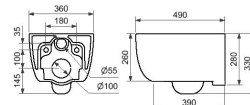

WC ALTA

Rimless
Rimless skyllefunktion
inkl. integreret, let
aftageligt hårdt sæde.
(hvid/sort)

Udførelse	Art.nr	VVS	Pris
Sæde med dæmper. Hvid	9072	56498362	3.980,-
Sæde med dæmper. Sort	9077	60068121	6.780,-

NYT TOILETSÆDE?

Besøg Svedbergs reservedelsshop, og køb toiletsæder, skylleknop samt andre reservedele til toiletter direkte på websiden.