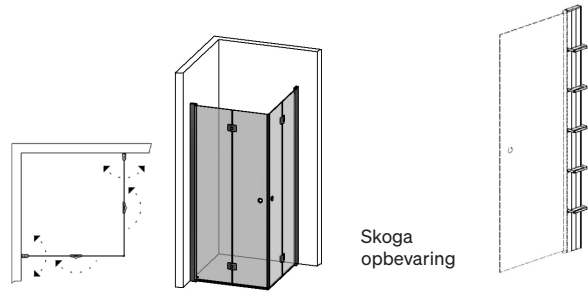

70X100

80X80

80X90

¹ Leveringstid 2 uger.

² Leveringstid 4 uger.

SKOGA HJØRNEKABINE MED FOLDEDØR

- Består af to åbningsbare foldedøre (180°) med transparent tætningsliste mod gulv og mellem glassene.
- Dørene kan åbnes/foldes indad, praktisk hvis der står møbler i vejen udenfor og til at frigøre gulvplads.
- Ingen tærskel - handicapvenlig.
- Hærdet sikkerhedsglas 6 mm.
- Vægprofiler tillader rørføring 30 mm fra væg.
- Bruseløsningen kan suppleres med byggeprofiler 30 eller 50 mm.
- Højde: 198 cm.
- Døråbning: 85-127 cm.
- Inklusive hulgreb. Greb fås som tilvalg.