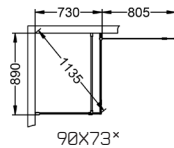

SKOGA BRUSEAFSKÆRMNING KOMBI

- Består af en fast skærm med gardinstang (maks. 105 cm), gulvbeslag og transparent tætningsliste mod gulv plus en åbningsbar foldedør (180°) med transparent tætningsliste mod gulv og mellem glassene.
- Ingen tærskel - handicapvenlig.
- Hærdet sikkerhedsglas 6 mm.
- Vægprofiler tillader rørføring 30 mm fra væg.
- Bruseløsningen kan suppleres med byggeprofiler 30 eller 50 mm.
- Højde: 198 cm (201 cm stag foroven).
- Døråbning: 60-90 cm.
- Inklusive hulgreb. Greb fås som tilvalg.