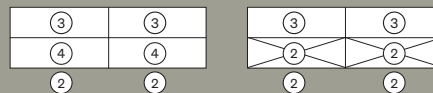

UDVALGT FARVEKOLLEKTION
Kan vælges til fronterne Plan og Plan Push open. Tilføj -COL efter artikelnummeret. Pristillæg er baseret på hvidt møbel: 1.980,-

3. VÆLG TILBEHØR

Husk at supplere din Epos mere smart tilbehør. Vil du vide mere om vores tilbehør? Besøg svedbergs.dk.

Metalskuffe med træfront

Hvis du vælger Epos med en åben nedre skuffe, kan du tilføje en metalskuffe med samme farve som dit møbel. (Farven hvid og hvid ask har en hvid metalskuffe. Resterende sort metalskuffe.)

Metalskuffe til Epos 80-200 med åben hyld.
B:77 H:10 D:30

Front	Farve	Art.nr	VVS	Pris
Plan	Hvid	5781	783499700	1.790,-
Plan	Hvid Ask	5783	783499706	1.790,-
Plan	Brun ask	5784	783499718	1.790,-
Plan	Sort ask	5788	783499911	1.790,-
Rand	Brun ask	5786	783499758	1.790,-
Rand	Sort ask	5789	783499941	1.790,-

Mere tilbehør

Vælg mere tilbehør til Epos.

Udførelse	Art.nr	VVS	Pris
Skuffeindretning lav	5950	783499990	790,-
Stikkontakt	1212	783489991	540,-

VÆLG BELYSNING

Belysning til Epos 160 med 2+2 skuffer:
Tag udgangspunkt i to driverkits (1), og vælg to øvre skuffebelysninger (3), to nedre skuffebelysninger (4) og til gulvlys (2).

Belysning til Epos 160 med 1+1 skuffer:
Tag udgangspunkt i to driverkits (1), og vælg to øvre skuffebelysninger (3) og fire gulvlys (2) til belysning i åben hyld og under underskab.

Ved konstant elektricitet på badeværelset, skal du tænde og slukke for din kommode ved hjælp af kontakten på væggen.

Udførelse	Art.nr	VVS	Pris
1 Driver kit belysning	5991	783487991	340,-
2 Belysning åben hyld / gulvbelysning	5992	783487992	340,-
3 Øvre skuffebelysning	5993	783487993	510,-
4 Belysning nedre skuffe / 40 lukket skuffe.	5994	783487994	340,-

2A. VÆLG HÅNDVASK

ISE 160 DOBBELT
Mineral komposit
B:160 H:1,5 D:46

Farve	Art.nr	VVS	Pris
Hvid mat	5160-D	783497800	8.690,-
Aske	5161-D	783497802	9.470,-

HÅNDVASKARMATUR
Gå til side 66 for at se vores håndvaskarmaturer, vandlåse og bundventiler.

2B. VÆLG BORDPLADE

B: 160 H: 1,2 D: 46

DANAÉ¹
Sandfarvet kalksten.

Retning	Art.nr	VVS	Pris
Højre	144161	783496424	8.890,-
Venstre	144160	783496414	8.890,-
Dobbelt	144162	783496444	9.170,-

KEON¹
Det grå industrielle look.

Retning	Art.nr	VVS	Pris
Højre	141161	783496423	8.890,-
Venstre	141160	783496413	8.890,-
Dobbelt	141162	783496443	9.170,-

LAURENT¹
Guldmarmorering på mørk baggrund.

Retning	Art.nr	VVS	Pris
Højre	143161	783496426	11.090,-
Venstre	143160	783496416	11.090,-
Dobbelt	143162	783496446	11.800,-

REM²
Afdæmpet marmor på lys bund med gennemfarvet kant.

Retning	Art.nr	VVS	Pris
Højre	145161	783496420	11.090,-
Venstre	145160	783496410	11.090,-
Dobbelt	145162	783496440	11.800,-

SIRIUS²
Mat sort udtryk med skifer look.

Retning	Art.nr	VVS	Pris
Højre	146161	783496421	8.890,-
Venstre	146160	783496411	8.890,-
Dobbelt	146162	783496441	10.190,-

HÅNDVASK FRITSTÅENDE
Gå til side 62 for at se vores fritstående håndvaske og fritstående armaturer til Epos.

GREB OG KNOPPER
Husk at købe greb til dit møbel. Læs mere på side 98.

Bordpladerne leveres med udhæng
Dekton-plader har altid hul til armatur på venstre side.

¹Leveringstid 1-4 uger. ²Bordplade special. Leveringstid 7-8 uger.