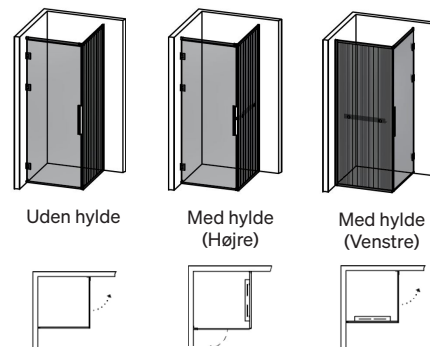

LANGFOSS BRUSEHJØRNE KOMBI 230 MED RIFLET GLAS

- Leveres komplet med monterbar hylde, der monteres på glasset, gardinstang (maks. 105 cm), gulv- og vægprofil til justering op til 20 mm, plus en åbningsbar foldedør.
- Højde: 230 cm (231 cm kant foroven, gardinskinne kan tilvælges).
- Ingen tærskel - handicapvenlig.
- Hærdet sikkerhedsglas 5/6 mm.
- Døråbning: 74-84 cm.
- Vægprofil tillader ikke rørføring.
- Selvlukkende hængsel.
- Hver dør leveres med 4 stk afstandsstykker, der kan bruges til skrå badeværelsesvægge, max 8 mm.
- Muligt at ændre nulstilstand. Skjult montering & fastspændingsskruer.
- Tilkøb rørføring. Gardinskinne og gardin findes i flere farver.
- Hyliden, der er monteret på glasset, er i samme udtryk.

1. VÆLG BRUS

* Længde fast glas.

Langfoss brusehjørne uden hylde	80X82*			80X92*			90X82*			90X92*		
	Art.nr	VVS	Pris	Art.nr	VVS	Pris	Art.nr	VVS	Pris	Art.nr	VVS	Pris
Højde: 230 cm Åbningsmål: 74 cm.												
Profil/glas												
Alu mat												
Riflet glas	68882303	675603553	19.500,-	68892303	675603653	19.500,-	68982303	675603753	19.500,-	68992303	675603853	19.500,-
Sort mat												
Riflet glas	68882302	675603513	19.500,-	68892302	675603613	19.500,-	68982302	675603713	19.500,-	68992302	675603813	19.500,-
Langfoss brusehjørne med hylde til højre												
Højde: 230 cm. Åbningsmål: 74 cm.												
Profil/glas												
Alu mat												
Riflet glas	68882313-H	675604554	20.160,-	68892313-H	675604654	20.160,-	68982313-H	675604754	20.160,-	68992313-H	675604854	20.160,-
Sort mat												
Riflet glas	68882312-H	675604514	20.160,-	68892312-H	675604614	20.160,-	68982312-H	675604714	20.160,-	68992312-H	675604814	20.160,-
Langfoss brusehjørne med hylde til venstre												
Højde: 230 cm. Åbningsmål: 84 cm.												
Profil/glas												
Alu mat												
Riflet glas	68882313-V	675604553	20.160,-	68892313-V	675604653	20.160,-	68982313-V	675604753	20.160,-	68992313-V	675604853	20.160,-
Sort mat												
Riflet glas	68882312-V	675604513	20.160,-	68892312-V	675604613	20.160,-	68982312-V	675604713	20.160,-	68992312-V	675604813	20.160,-

2. VÆLG GARDIN

GARDINSKINNE

Bredde:	Farve	Art.nr	VVS	Pris
80	Alu mat	683	675602825	750,-
	Sort mat	682	675602821	750,-
90	Alu mat	693	675602835	750,-
	Sort mat	692	675602831	750,-

GARDIN*

Højde:	Farve	Art.nr	VVS	Pris
230	Naturhvid	69231	675602890	3.410,-
	Granitgrå	69232	675602892	3.410,-
	Askegrå	69233	675602893	3.410,-

*For flere farvevalg, se svedbergs.dk

RØRLEDNINGSPROFIL

Höjd:	Farve	Art.nr	VVS	Pris
230	Alu mat	63233	675602815	660,-
	Sort mat	63232	675602811	660,-