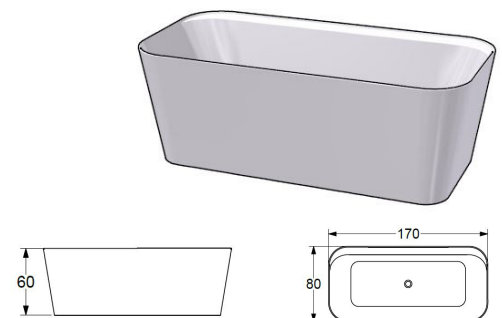

MOSSBY

Materialer: Lucite
Placering: Fritstående
Dybde: 45 cm
Rumfang: 290 l inkl. badende.
B: 170 H: 60 D: 80
Vægt: 47 kg
Afløbssæt EasyClean følger med.

Farve	Art.nr	VVS	Pris
Hvid mat	59807	667081160	19.990,-