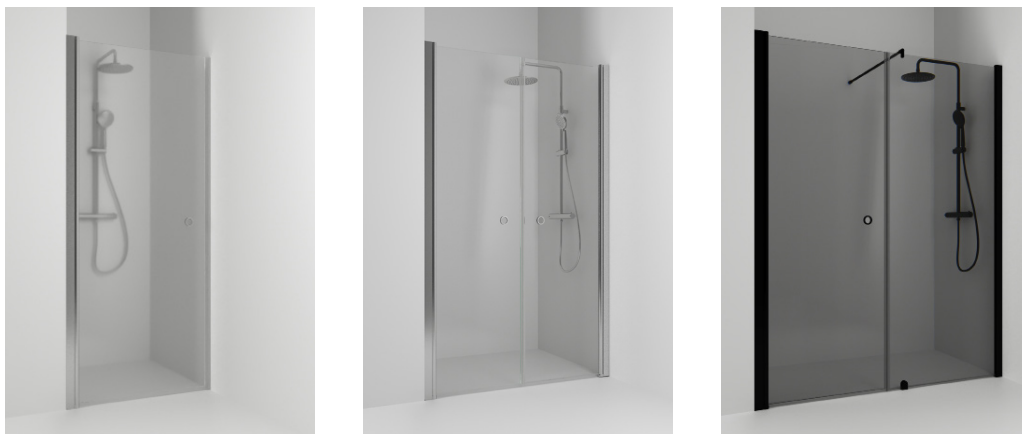

BRUSENICHE - ENKELT ELLER DOBBELT

En bruseoplevelse starter længe før du har åbnet for hanerne. Og varer længe efter at du er færdig. Skogas design gør brusenichen til en udsmykning af badeværelset. Og de praktiske detaljer skaber blandt andet mere gulvplads og minimerer stænk.