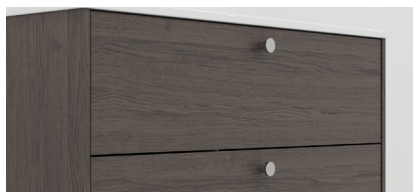

FRONTER

Fem fronter med fem forskellige udtryk. Vælg mellem håndtag eller push open for at finde et udtryk, der passer til dit badeværelse.

Plan

Front for det glatte, enkle og minimalistiske grundudtryk. Skab en personlig stil ved hjælp af forskellige standardkulører, en udvalgt farvekolektion, ægte træfiner samt håndtag.