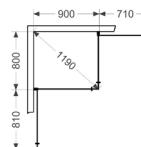

80X90

¹ Leveringstid 2 uger.
² Leveringstid 4 uger.