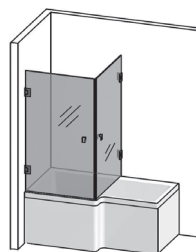

180° BRUSEAFSKÆRMNING BAD

- Består af 2 oplukkelige døre med magnetlister.
- Døren kan lukkes indad, når bruseren ikke anvendes, hvilket frigiver plads.
- Hærdet sikkerhedsglas 8 mm.
- Selvlukkende hængsel.
- Hver dør leveres med 4 stk afstandsstykker, der kan bruges til skrå badeværelsesvægge, max 8 mm.
- Muligt at ændre nulstilstand. Skjult montering & fastspændingsskruer.
- Højde 140 cm.

180° Skærmvæg badekar	83X83			MÅLTIL- PASSET	
	Højde: 140 cm. Åbningsmål: 104 cm.				
Profil/glas	Art.nr	VVS	Pris	Art.nr	Pris
Krom					
Klart glas	658788	675621340	11.920,-	180-12-1	14.600,-
Blyantssort					
Klart glas	628788	675621320	12.520,-	180-12-1	14.600,-
Sort mat					
Klart glas	688788	675621310	11.920,-	180-12-1	14.600,-