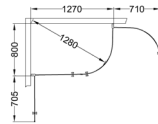

SKOGA BRUSEAFSKÆRMNING RUND/LIGE

- Består af to oplukkelige dører med transparent tætningsliste i bunden.
- Hærdet sikkerhedsglas 6 mm.
- Vægprofilerne giver mulighed for rørgennemføring 30 mm fra væggen.
- Brusevæggene kan suppleres med byggeprofiler 30 eller 50 mm.
- Samtlige brusere er vendbare til højre eller venstre placering af brusere hjørne.
- Højde: 198 cm.
- Døråbning: 130-156 cm.
- Inklusive hulgreb. Greb fås som tilvalg.

Skoga Bruseafskærmning rund/lige	80X117			80X127			80X137			SKOGA OPBEVARING		
	Højde: 198 cm Åbningsmål: 130 cm.			Højde: 198 cm Åbningsmål: 138 cm.			Højde: 198 cm Åbningsmål: 147 cm.			Højde: 198 cm. Opbygges 10 cm regnet fra væg.		
Profil/glas	Art.nr	VVS	Pris	Art.nr	VVS	Pris	Art.nr	VVS	Pris	Art.nr	VVS	Pris
Alu mat												
Klart glas	60807387¹	675657390	9.810,-	60807388	675657490	9.810,-	60807389	675657590	9.810,-	6601	675679955	1.990,-
Alu blank												
Klart glas	60807487	675657380	9.810,-	60807488	675657480	9.810,-	60807489	675657580	9.810,-	6600	675679953	1.990,-
Sort mat												
Klart glas	60807287	675657370	9.810,-	60807288	675657470	9.810,-	60807289	675657570	9.810,-	6602	675679951	1.990,-

80X127

¹ Leveringstid 2 uger.
² Leveringstid 4 uger.

Skoga Bruseafskærmning rund/lige	80X147			SKOGA OPBEVARING		
	Højde: 198 cm Åbningsmål: 156 cm.			Højde: 198 cm. Opbygges 10 cm regnet fra væg.		
Profil/glas	Art.nr	VVS	Pris	Art.nr	VVS	Pris
Alu mat						
Klart glas	60807381¹	675657690	9.810,-	6601	675679955	1.990,-
Alu blank						
Klart glas	60807481	675657680	9.810,-	6600	675679953	1.990,-
Sort mat						
Klart glas	60807281	675657670	9.810,-	6602	675679951	1.990,-

SKOGA BRUSEAFSKÆRMNING RUND