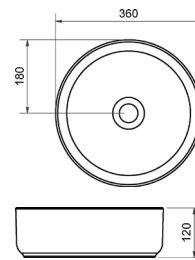

MYRE RAND RUND

Ø36 Porcelæn.
Ø36 H: 12

Farve	Art.nr	VVS	Pris
Hvid	5346	783497230	3.300,-