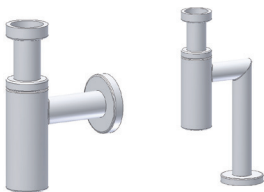

AFLØBSSATS INKL VANDLÅS

En afløbssats i krom til konsol og væghængte vaske. Fås til afløb i væg og gulv.

Udførelse	Art.nr	VVS	Pris
Til gulv afløb	99027	783240994	1.490,-
Til væg afløb	99026	783240989	1.170,-