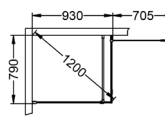

80X93*

¹ Leveringstid 2 uger.

² Leveringstid 4 uger.