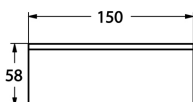

Kalix Brusebadekar		B: 150 H: 58 D: 70 Vægt: 36 kg Rumfang: 120 l inkl. badende.			B: 160 H: 58 D: 70 Vægt: 37 kg Rumfang: 160 l inkl. badende.		
Tillval	Art.nr	VVS	Pris	Art.nr	VVS	Pris	
Standard	Z150-0	668237100	11.060,-	Z160-0	668238000	11.060,-	
inkl. gavli	Z150G-0	668237200	12.230,-	Z160G-0	668238500	12.230,-	
inkl. armatur Helag	Z150-3	668237300	16.910,-	Z160-3		16.910,-	
inkl. gavli & armatur Helag	Z150G-3	668237400	18.080,-	Z160G-3		18.080,-	
Ekstraudstyr Afløbssæt EasyClean							
EasyClean, Krom		1225	750492111	680,-	1225	750492111	680,-