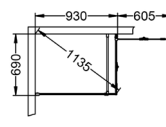

70X93*

¹ Leveringstid 2 uger.

² Leveringstid 4 uger.

* Længde fast glas.

Skoga Hjørnekabine med fast væg og foldedør	80X73*			80X83*			80X93*			SKOGA OPBEVARING		
	Højde: 198 cm (201 cm stag foroven). Åbningsmål: 70 cm.			Højde: 198 cm (201 cm stag foroven). Åbningsmål: 70 cm.			Højde: 198 cm (201 cm stag foroven). Åbningsmål: 70 cm.			Højde: 198 cm. Opbygges 10 cm regnet fra væg.		
Profil/glas	Art.nr	VVS	Pris	Art.nr	VVS	Pris	Art.nr	VVS	Pris	Art.nr	VVS	Pris
Alu mat												
Klart glas	61707387	675645350	9.710,-	61707388	675645390	9.710,-	61707389	675645450	9.710,-	6601	675679955	1.990,-
Alu blank												
Klart glas	61707487	675645330	9.710,-	61707488	675645380	9.710,-	61707489	675645430	9.710,-	6600	675679953	1.990,-
Sort mat												
Klart glas	61707287¹	675645310	9.710,-	61707288	675645370	9.710,-	61707289	675645410	9.710,-	6602	675679951	1.990,-