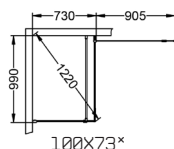

Skoga Bruseafskærm- ning kombi	100X73*			100X83*			100X93*			SKOGA OPBEVARING		
	Højde: 198 cm (201 cm stag foroven). Åbningsmål: 90 cm.			Højde: 198 cm (201 cm stag foroven). Åbningsmål: 90 cm.			Højde: 198 cm (201 cm stag foroven). Åbningsmål: 90 cm.			Højde: 198 cm. Opbygges 10 cm regnet fra væg.		
Profil/glas	Art.nr	VVS	Pris	Art.nr	VVS	Pris	Art.nr	VVS	Pris	Art.nr	VVS	Pris
Alu mat												
Klart glas	62007317¹	675650750	7.990,-	62007318¹	675650790	7.990,-	62007319¹	675650850	7.990,-	6601	675679955	1.990,-
Røgfarvet glas	62011317²	675650752	8.770,-	62011318²	675650792	8.770,-	62011319²	675650852	8.770,-	6601	675679955	1.990,-
Frostglas	62008317²	675650751	8.770,-	62008318²	675650791	8.770,-	62008319²	675650851	8.770,-	6601	675679955	1.990,-
Alu blank												
Klart glas	62007417¹	675650730	7.990,-	62007418¹	675650780	7.990,-	62007419¹	675650830	7.990,-	6600	675679953	1.990,-
Røgfarvet glas	62011417²	675650732	8.770,-	62011418²	675650782	8.770,-	62011419²	675650832	8.770,-	6600	675679953	1.990,-
Frostglas	62008417²	675650731	8.770,-	62008418²	675650781	8.770,-	62008419²	675650831	8.770,-	6600	675679953	1.990,-
Sort mat												
Klart glas	62007217¹	675650710	7.990,-	62007218¹	675650770	7.990,-	62007219¹	675650810	7.990,-	6602	675679951	1.990,-
Røgfarvet glas	62011217²	675650712	8.770,-	62011218²	675650772	8.770,-	62011219²	675650812	8.770,-	6602	675679951	1.990,-
Frostglas	62008217²	675650711	8.770,-	62008218²	675650771	8.770,-	62008219²	675650811	8.770,-	6602	675679951	1.990,-