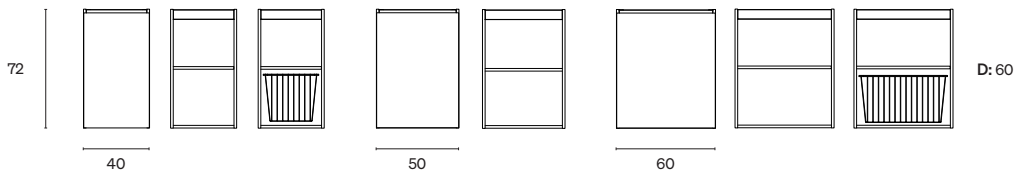

Vægskab

Højskab

Vægskab

Underskab

Højskab