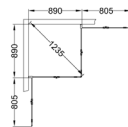

SKOGA HJØRNEKABINE MED FOLDEDØR

- Består af to åbningsbare foldedøre (180°) med transparent tætningsliste mod gulv og mellem glassene.
- Dørene kan åbnes/foldes indad, praktisk hvis der står møbler i vejen udenfor og til at frigøre gulvplads.
- Ingen tærskel - handicapvenlig.
- Hærdet sikkerhedsglas 6 mm.
- Vægprofiler tillader rørføring 30 mm fra væg.
- Bruseløsningen kan suppleres med byggeprofiler 30 eller 50 mm.
- Højde: 198 cm.
- Døråbning: 85-127 cm.
- Inklusive hulgreb. Greb fås som tilvalg.

Skoga Hjørnekabine med foldedør	80X100			90X90			90X100			SKOGA OPBEVARING		
	Højde: 198 cm Åbningsmål: 115 cm.			Højde: 198 cm Åbningsmål: 114 cm.			Højde: 198 cm Åbningsmål: 121 cm.			Højde: 198 cm. Opbygges 10 cm regnet fra væg.		
Profil/glas	Art.nr	VVS	Pris	Art.nr	VVS	Pris	Art.nr	VVS	Pris	Art.nr	VVS	Pris
Alu mat												
Klart glas	61607381	675644650	10.470,-	61607399	675644750	10.470,-	61607391	675644850	10.470,-	6601	675679955	1.990,-
Halvfrost	61609381¹	675644653	10.870,-	61609399	675644753	10.870,-	61609391¹	675644853	10.870,-	6601	675679955	1.990,-
Alu blank												
Klart glas	61607481	675644630	10.470,-	61607499	675644730	10.470,-	61607491	675644830	10.470,-	6600	675679953	1.990,-
Halvfrost	61609481¹	675644633	10.870,-	61609499	675644733	10.870,-	61609491¹	675644833	10.870,-	6600	675679953	1.990,-
Sort mat												
Klart glas	61607281¹	675644610	10.470,-	61607299	675644710	10.470,-	61607291¹	675644810	10.470,-	6602	675679951	1.990,-
Halvfrost	61609281¹	675644613	10.870,-	61609299	675644713	10.870,-	61609291¹	675644813	10.870,-	6602	675679951	1.990,-

90X90

¹ Leveringstid 2 uger.
² Leveringstid 4 uger.