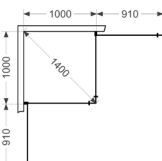

¹ Leveringstid 2 uger.
² Leveringstid 4 uger.

Skoga Bruseafskærmning lige	100X100			SKOGA OPBEVARING		
	Art.nr	VVS	Pris	Art.nr	VVS	Pris
Alu mat						
Klart glas	63507311	675648950	6.930,-	6601	675679955	1.990,-
Røgfarget glas	63511311²	675648952	7.570,-	6601	675679955	1.990,-
Frostglas	63508311²	675648951	7.570,-	6601	675679955	1.990,-
Alu blank						
Klart glas	63507411	675648930	6.930,-	6600	675679953	1.990,-
Røgfarget glas	63511411²	675648932	7.570,-	6600	675679953	1.990,-
Frostglas	63508411²	675648931	7.570,-	6600	675679953	1.990,-
Sort mat						
Klart glas	63507211¹	675648910	6.930,-	6602	675679951	1.990,-
Røgfarget glas	63511211²	675648912	7.570,-	6602	675679951	1.990,-
Frostglas	63508211²	675648911	7.570,-	6602	675679951	1.990,-

100X100

SKOGA OPBEVARING

Skoga opbevaring passer sammen med alle Skoga profilbrusekabiner og giver dig ekstra vertikal opbevaring på brusekabinens inderside. Opbevaringen monteres mellem brusekabine og væg og har fem faste hylder.

BEMÆRK: Husk, at Skoga opbevaring fylder 10 cm regnet fra væggen, hvilket betyder, at du skal trække 10 cm fra på din ønskede brusekabineløsning.

Eksempel 1. Skoga brusehjørne lige 90x90 med Skoga opbevaring. Bestil Skoga brusehjørne lige 80x90 og Skoga opbevaring.

Eksempel 2. Skoga skærmvæg fast 80 med Skoga opbevaring. Bestil Skoga skærmvæg fast 70 og Skoga opbevaring.