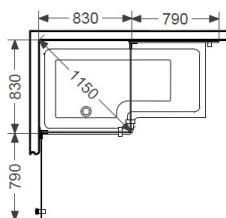

180° SKÆRMVÆG BAD

- Består af en oplukkelig dør.
- Døren kan lukkes indad, når bruseren ikke anvendes, hvilket frigiver plads.
- Hærdet sikkerhedsglas 8 mm.
- Selvlukkende hængsel.
- Hver dør leveres med 4 stk afstandsstykker, der kan bruges til skrå badeværelsesvægge, max 8 mm.
- Muligt at ændre nulstilstand. Skjult montering & fastspændingsskruer.
- Højde 140 cm.

180° Skærmvæg bad	81			MÅLTIL- PASSET	
	Højde: 140 cm.				
Profil/glas	Art.nr	VVS	Pris	Art.nr	Pris
Krom					
Klart glas	657781	675622340	5.780,-	180-05-1	7.310,-
Blyantssort					
Klart glas	627781	675622320	6.080,-	180-05-1	7.310,-
Sort mat					
Klart glas	687781	675622310	5.780,-	180-05-1	7.310,-

180° BRUSEAFSKÆRMNING BAD

- Består af 2 oplukkelige døre med magnetlister.
- Døren kan lukkes indad, når bruseren ikke anvendes, hvilket frigiver plads.
- Hærdet sikkerhedsglas 8 mm.
- Selvlukkende hængsel.
- Hver dør leveres med 4 stk afstandsstykker, der kan bruges til skrå badeværelsesvægge, max 8 mm.
- Muligt at ændre nulstilstand. Skjult montering & fastspændingsskruer.
- Højde 140 cm.

180° Skærmvæg badekar	83X83			MÅLTIL- PASSET	
	Højde: 140 cm. Åbningsmål: 104 cm.				
Profil/glas	Art.nr	VVS	Pris	Art.nr	Pris
Krom					
Klart glas	658788	675621340	11.920,-	180-12-1	14.600,-
Blyantssort					
Klart glas	628788	675621320	12.520,-	180-12-1	14.600,-
Sort mat					
Klart glas	688788	675621310	11.920,-	180-12-1	14.600,-

FRONT BRUSEHYLDE

Hylde i aluminium til placering i eller uden for brusekabinen. Kan limes. Limsæt inkl. beslag fås som tilvalg. H:10 D:9

VÆGHYLDE

Hylde i aluminium til placering i eller uden for brusekabinen. Kan limes. Limsæt fås som tilvalg. H:7,5 D:8,5