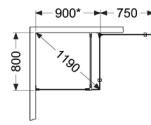

180° BRUSEAFSKÆRMNING FAST VÆG/DØR

- Består af 1 oplukkelig dør og et fast glas inkl. stang og magnetliste.
- Ingen tærskel - handicapvenlig.
- Hærdet sikkerhedsglas 8 mm.
- Selvlukkende hængsel.
- Hver dør leveres med 4 stk afstandsstykker, der kan bruges til skrå badeværelsesvægge, max 8 mm.
- Muligt at ændre nulstilstand. Skjult montering & fastspændingsskruer.
- Højde 200 cm (201 cm stag foroven).
- Døråbning 75-95 cm.

*Længde fast glas.