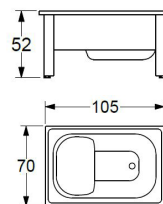

Farve	Art.nr	VVS	Pris
Hvid	1250	667073100	5.180,-
Ekstraudstyr Afløbssæt EasyClean			
EasyClean, Krom	1225	750492111	680,-