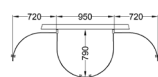

SKOGA BRUSEAFSKÆRMNING RUND/LIGE

- Består af to oplukkelige dører med transparent tætningsliste i bunden.
- Hærdet sikkerhedsglas 6 mm.
- Vægprofilerne giver mulighed for rørgennemføring 30 mm fra væggen.
- Brusevæggene kan suppleres med byggeprofiler 30 eller 50 mm.
- Samtlige brusere er vendbare til højre eller venstre placering af brusere hjørne.
- Højde: 198 cm.
- Døråbning: 130-156 cm.
- Inklusive hulgreb. Greb fås som tilvalg.

Skoga Bruseafskærmning rund/lige	80X117			80X127			80X137			SKOGA OPBEVARING		
	Højde: 198 cm Åbningsmål: 130 cm.			Højde: 198 cm Åbningsmål: 138 cm.			Højde: 198 cm Åbningsmål: 147 cm.			Højde: 198 cm. Opbygges 10 cm regnet fra væg.		
Profil/glas	Art.nr	VVS	Pris	Art.nr	VVS	Pris	Art.nr	VVS	Pris	Art.nr	VVS	Pris
Alu mat												
Klart glas	60807387¹	675657390	9.810,-	60807388	675657490	9.810,-	60807389	675657590	9.810,-	6601	675679955	1.990,-
Alu blank												
Klart glas	60807487	675657380	9.810,-	60807488	675657480	9.810,-	60807489	675657580	9.810,-	6600	675679953	1.990,-
Sort mat												
Klart glas	60807287	675657370	9.810,-	60807288	675657470	9.810,-	60807289	675657570	9.810,-	6602	675679951	1.990,-

¹ Leveringstid 2 uger.
² Leveringstid 4 uger.

Skoga Bruseafskærmning rund/lige	80X147			SKOGA OPBEVARING		
	Højde: 198 cm Åbningsmål: 156 cm.			Højde: 198 cm. Opbygges 10 cm regnet fra væg.		
Profil/glas	Art.nr	VVS	Pris	Art.nr	VVS	Pris
Alu mat						
Klart glas	60807381¹	675657690	9.810,-	6601	675679955	1.990,-
Alu blank						
Klart glas	60807481	675657680	9.810,-	6600	675679953	1.990,-
Sort mat						
Klart glas	60807281	675657670	9.810,-	6602	675679951	1.990,-

SKOGA BRUSEAFSKÆRMNING RUND