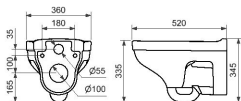

2B & 3B. VÆLG VÆGHÆNGT WC

WC LOSSEN

Rimless
Rimless skyllefunktion
inkl. integreret, let
aftageligt hårdt sæde
(hvid)

Udførelse	Art.nr	VVS	Pris
Sæde med dæmper. Hvid	9071	56498358	2.480,-