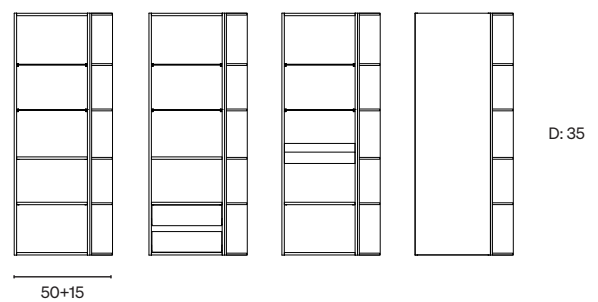

Vægskab

Højskab

Vægskab

Højskab