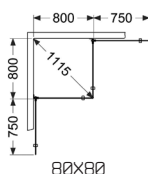

180° Bruseafskærmning dør	80X80			80X90			80X100			MÅLTIL-PASSET	
	Art.nr	VVS	Pris	Art.nr	VVS	Pris	Art.nr	VVS	Pris	Art.nr	Pris
Krom											
Klart glas	653788	675610140	13.120,-	653789	675610340	13.120,-	653781	675610540	13.120,-	180-10-1	15.640,-
Bronzeglas	653988	675610148	13.570,-	653989	675610348	13.570,-	653981	675610548	13.570,-	180-10-5	18.440,-
Røgfarget glas	653888	675610142	13.570,-	653889	675610342	13.570,-	653881	675610542	13.570,-	180-10-4	18.440,-
Blyantssort											
Klart glas	623788	675610120	13.720,-	623789	675610320	13.720,-	623781	675610520	13.720,-	180-10-1	15.640,-
Bronzeglas	623988	675610128	14.170,-	623989	675610328	14.170,-	623981	675610528	14.170,-	180-10-5	18.440,-
Røgfarget glas	623888	675610122	14.170,-	623889	675610322	14.170,-	623881	675610522	14.170,-	180-10-4	18.440,-
Sort mat											
Klart glas	683788	675610110	13.120,-	683789	675610310	13.120,-	683781	675610510	13.120,-	180-10-1	15.640,-
Bronzeglas	683988	675610118	13.570,-	683989	675610318	13.570,-	683981	675610518	13.570,-	180-10-5	18.440,-
Røgfarget glas	683888	675610112	13.570,-	683889	675610312	13.570,-	683881	675610512	13.570,-	180-10-4	18.440,-
Industridekoration	693788	675552310	14.120,-	693789	675552410	14.120,-	-	-	-	-	-