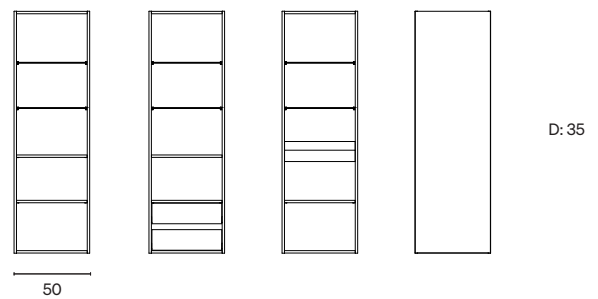

Vægskab

Højskab

Vægskab

Højskab