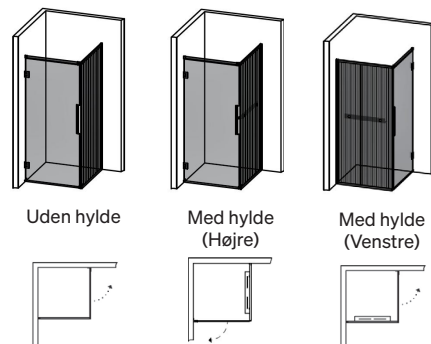

80X82*

80X92*

90X82*

90X92*

LANGFOSS BRUSEHJØRNE KOMBI 200 MED RIFLET GLAS

- Leveres komplet med monterbar hylde, der monteres på glasset, gardinstang (maks. 105 cm), gulv- og vægprofil til justering op til 20 mm, plus en åbningsbar foldedør.
- Højde: 200 cm (201 cm kant foroven, gardinskinne kan tilvælges).
- Ingen tærskel - handicapvenlig.
- Hærdet sikkerhedsglas 5/6 mm.
- Døråbning: 74-84 cm.
- Vægprofil tillader ikke rørføring.
- Selvlukkende hængsel.
- Hver dør leveres med 4 stk afstandsstykker, der kan bruges til skrå badeværelsesvægge, max 8 mm.
- Muligt at ændre nulstilstand. Skjult montering & fastspændingsskruer.
- Tilkøb rørføring. Gardinskinne og gardin findes i flere farver.
- Hylde, der er monteret på glasset, er i samme udtryk.