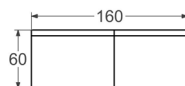

TORNE

Materialer: Akryl
Placering: Hjørne
Dybde: 42 cm
Front langsideside og afløbssæt indgår.
Tilføj gavli og skærmvæg til badekar.

Torne Brusebadekar		B: 150 H: 60: D: 85/70 Vægt: 42 kg Rumfang: 180 l inkl. badende.			B: 160 H: 60: D: 85/70 Vægt: 42 kg Rumfang: 210 l inkl. badende.			B: 170 H: 60: D: 85/70 Vægt: 43 kg Rumfang: 230 l inkl. badende.		
Retning	Ekstraudstyr	Art.nr	VVS	Pris	Art.nr	VVS	Pris	Art.nr	VVS	Pris
Venstre	Standard	Z150V	667077100	13.190,-	Z1600V	673771160	13.190,-	Z1700V	667076100	13.190,-
Venstre	inkl. gavli	Z150VG	667077200	14.290,-	Z1600VG	673771161	14.290,-	Z1700VG	667076200	14.290,-
Højre	Standard	Z150H	667077500	13.190,-	Z1600H	673771260	13.190,-	Z1700H	667076500	13.190,-
Højre	inkl. gavli	Z150HG	667077600	14.290,-	Z1600HG	673771261	14.290,-	Z1700HG	667076600	14.290,-
Ekstraudstyr Afløbssæt EasyClean										
EasyClean, Krom		1225	750492111	680,-	1225	750492111	680,-	1225	750492111	680,-

KALIX

Materialer: Akryl
Placering: Hjørne
Dybde: 42 cm
Front langsideside og afløbssæt indgår.
Tilføj gavli, kantmonteret armaturer og skærmvæg til badekar.