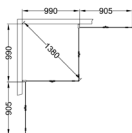

SKOGA HJØRNEKABINE MED FOLDEDØR

- Består af to åbningsbare foldedøre (180°) med transparent tætningsliste mod gulv og mellem glassene.
- Dørene kan åbnes/foldes indad, praktisk hvis der står møbler i vejen udenfor og til at frigøre gulvplads.
- Ingen tærskel - handicapvenlig.
- Hærdet sikkerhedsglas 6 mm.
- Vægprofiler tillader rørføring 30 mm fra væg.
- Bruseløsningen kan suppleres med byggeprofiler 30 eller 50 mm.
- Højde: 198 cm.
- Døråbning: 85-127 cm.
- Inklusive hulgreb. Greb fås som tilvalg.

Skoga Hjørnekabine med foldedør	80X100			90X90			90X100			SKOGA OPBEVARING		
	Højde: 198 cm Åbningsmål: 115 cm.			Højde: 198 cm Åbningsmål: 114 cm.			Højde: 198 cm Åbningsmål: 121 cm.			Højde: 198 cm. Opbygges 10 cm regnet fra væg.		
Profil/glas	Art.nr	VVS	Pris	Art.nr	VVS	Pris	Art.nr	VVS	Pris	Art.nr	VVS	Pris
Alu mat												
Klart glas	61607381	675644650	10.470,-	61607399	675644750	10.470,-	61607391	675644850	10.470,-	6601	675679955	1.990,-
Halvfrost	61609381¹	675644653	10.870,-	61609399	675644753	10.870,-	61609391¹	675644853	10.870,-	6601	675679955	1.990,-
Alu blank												
Klart glas	61607481	675644630	10.470,-	61607499	675644730	10.470,-	61607491	675644830	10.470,-	6600	675679953	1.990,-
Halvfrost	61609481¹	675644633	10.870,-	61609499	675644733	10.870,-	61609491¹	675644833	10.870,-	6600	675679953	1.990,-
Sort mat												
Klart glas	61607281¹	675644610	10.470,-	61607299	675644710	10.470,-	61607291¹	675644810	10.470,-	6602	675679951	1.990,-
Halvfrost	61609281¹	675644613	10.870,-	61609299	675644713	10.870,-	61609291¹	675644813	10.870,-	6602	675679951	1.990,-

¹ Leveringstid 2 uger.
² Leveringstid 4 uger.