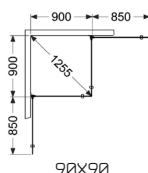

180° Bruseafskærmning dør	90X90			90X100			100X100			MÅLTIL-PASSET	
	Art.nr	VVS	Pris	Art.nr	VVS	Pris	Art.nr	VVS	Pris	Art.nr	Pris
Krom											
Klart glas	653799	675610640	13.120,-	653791	675610840	13.120,-	653711	675610940	13.120,-	180-10-1	15.640,-
Bronzeglas	653999	675610648	13.570,-	653991	675610848	13.570,-	653911	675610948	13.570,-	180-10-5	18.440,-
Røgfarget glas	653899	675610642	13.570,-	653891	675610842	13.570,-	653811	675610942	13.570,-	180-10-4	18.440,-
Blyantssort											
Klart glas	623799	675610620	13.720,-	623791	675610820	13.720,-	623711	675610920	13.720,-	180-10-1	15.640,-
Bronzeglas	623999	675610628	14.170,-	623991	675610828	14.170,-	623911	675610928	14.170,-	180-10-5	18.440,-
Røgfarget glas	623899	675610622	14.170,-	623891	675610822	14.170,-	623811	675610922	14.170,-	180-10-4	18.440,-
Sort mat											
Klart glas	683799	675610610	13.120,-	683791	675610810	13.120,-	683711	675610910	13.120,-	180-10-1	15.640,-
Bronzeglas	683999	675610618	13.570,-	683991	675610818	13.570,-	683911	675610918	13.570,-	180-10-5	18.440,-
Røgfarget glas	683899	675610612	13.570,-	683891	675610812	13.570,-	683811	675610912	13.570,-	180-10-4	18.440,-
Industridekoration	693799	675552610	14.120,-	-	-	-	-	-	-	-	-