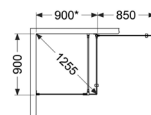

180° BRUSEAFSKÆRMNING FAST VÆG/DØR

- Består af 1 oplukkelig dør og et fast glas inkl. stang og magnetliste.
- Ingen tærskel - handicapvenlig.
- Hærdet sikkerhedsglas 8 mm.
- Selvlukkende hængsel.
- Hver dør leveres med 4 stk afstandsstykker, der kan bruges til skrå badeværelsesvægge, max 8 mm.
- Muligt at ændre nulstilstand. Skjult montering & fastspændingsskruer.
- Højde 200 cm (201 cm stag foroven).
- Døråbning 75-95 cm.

*Længde fast glas.