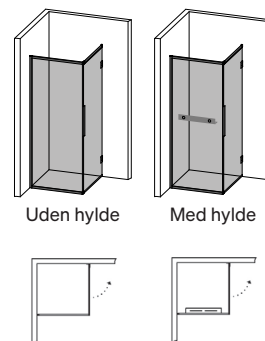

LANGFOSS BRUSEAFSKÆRMNING FAST 200 CM

- Leveres komplet med monterbar hylde, der monteres på glasset, gardinstang (maks. 105 cm), gulv- og vægprofil til justering op til 20 mm, plus en åbningsbar foldedør.
- Højde: 200 cm (201 cm kant foroven, gardinskinne kan tilvælges).
- Ingen tærskel - handicapvenlig.
- Hærdet sikkerhedsglas 6 mm.
- Døråbning: 74-84 cm.
- Vægprofil tillader ikke rørføring.
- Selvlukkende hængsel.
- Hver dør leveres med 4 stk afstandsstykker, der kan bruges til skrå badeværelsesvægge, max 8 mm.
- Muligt at ændre nulstilstand. Skjult montering & fastspændingsskruer.
- Tilkøb rørføring. Gardinskinne og gardin findes i flere farver.
- Hylde, der er monteret på glasset, er i samme udtryk.

1. VÆLG BRUS

* Længde fast glas.

Langfoss brusehjørne uden hylde	80X82*			80X92*			90X82*			90X92*		
	Art.nr	VVS	Pris	Art.nr	VVS	Pris	Art.nr	VVS	Pris	Art.nr	VVS	Pris
Alu mat												
Krystal glas	62882003	675603056	15.480,-	62892003	675603156	15.480,-	62982003	675603256	15.480,-	62992003	675603356	15.480,-
Bronzeglas	60882003	675603058	15.480,-	60892003	675603158	15.480,-	60982003	675603258	15.480,-	60992003	675603358	15.480,-
Røgfarget glas	64882003	675603052	15.480,-	64892003	675603152	15.480,-	64982003	675603252	15.480,-	64992003	675603352	15.480,-
Blyantssort												
Krystal glas	62882005	675603026	17.000,-	62892005	675603126	17.000,-	62982005	675603226	17.000,-	62992005	675603326	17.000,-
Bronzeglas	60882005	675603028	17.000,-	60892005	675603128	17.000,-	60982005	675603228	17.000,-	60992005	675603328	17.000,-
Røgfarget glas	64882005	675603022	17.000,-	64892005	675603122	17.000,-	64982005	675603222	17.000,-	64992005	675603322	17.000,-
Sort mat												
Krystal glas	62882002	675603016	15.480,-	62892002	675603116	15.480,-	62982002	675603216	15.480,-	62992002	675603316	15.480,-
Bronzeglas	60882002	675603018	15.480,-	60892002	675603118	15.480,-	60982002	675603218	15.480,-	60992002	675603318	15.480,-
Røgfarget glas	64882002	675603012	15.480,-	64892002	675603112	15.480,-	64982002	675603212	15.480,-	64992002	675603312	15.480,-

Langfoss brusehjørne med hylde	80X82*			80X92*			90X82*			90X92*		
	Art.nr	VVS	Pris	Art.nr	VVS	Pris	Art.nr	VVS	Pris	Art.nr	VVS	Pris
Alu mat												
Krystal glas	62882013	675604056	16.140,-	62892013	675604156	16.140,-	62982013	675604256	16.140,-	62992013	675604356	16.140,-
Bronzeglas	60882013	675604058	16.140,-	60892013	675604158	16.140,-	60982013	675604258	16.140,-	60992013	675604358	16.140,-
Røgfarget glas	64882013	675604052	16.140,-	64892013	675604152	16.140,-	64982013	675604252	16.140,-	64992013	675604352	16.140,-
Blyantssort												
Krystal glas	62882015	675604026	17.660,-	62892015	675604126	17.660,-	62982015	675604226	17.660,-	62992015	675604326	17.660,-
Bronzeglas	60882015	675604028	17.660,-	60892015	675604128	17.660,-	60982015	675604228	17.660,-	60992015	675604328	17.660,-
Røgfarget glas	64882015	675604022	17.660,-	64892015	675604122	17.660,-	64982015	675604222	17.660,-	64992015	675604322	17.660,-
Sort mat												
Krystal glas	62882012	675604016	16.140,-	62892012	675604116	16.140,-	62982012	675604216	16.140,-	62992012	675604316	16.140,-
Bronzeglas	60882012	675604018	16.140,-	60892012	675604118	16.140,-	60982012	675604218	16.140,-	60992012	675604318	16.140,-
Røgfarget glas	64882012	675604012	16.140,-	64892012	675604112	16.140,-	64982012	675604212	16.140,-	64992012	675604312	16.140,-