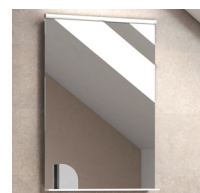

Glem ikke at tilkøbe armatur til dit underskab. Vi har armaturer, der er tilpasset Blocs enklere og mindre udtryk

Spejl Tived

Vores spejl Tived er skræddersyet og fås i mål, der passer fint sammen med Bloc.