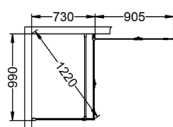

SKOGA HJØRNEKABINE MED FAST VÆG OG FOLDEDØR

- Består af en fast skærm med gardinstang (maks. 105 cm), gulvbeslag og transparent tætningsliste mod gulv, plus en åbningsbar foldedør (180°) med transparent tætningsliste mod gulv og mellem glassene.
- Døren kan åbnes/foldes indad, praktisk hvis der står møbler i vejen udenfor.
- Ingen tærskel - handicapvenlig.
- Hærdet sikkerhedsglas 6 mm.
- Vægprofiler tillader rørføring 30 mm fra væg.
- Bruseløsningen kan suppleres med byggeprofiler 30 eller 50 mm.
- Højde: 198 cm (201 cm stag foroven).
- Døråbning: 60-90 cm.
- Inklusive hulgreb. Greb fås som tilvalg.

Skoga
opbevaring

* Længde fast glas.

Skoga Hjørnekabine med fast væg og foldedør	90X73*			90X83*			90X93*			SKOGA OPBEVARING		
	Højde: 198 cm (201 cm stag foroven). Åbningsmål: 80 cm.			Højde: 198 cm (201 cm stag foroven). Åbningsmål: 80 cm.			Højde: 198 cm (201 cm stag foroven). Åbningsmål: 80 cm.			Højde: 198 cm. Opbygges 10 cm regnet fra væg.		
Profil/glas	Art.nr	VVS	Pris	Art.nr	VVS	Pris	Art.nr	VVS	Pris	Art.nr	VVS	Pris
Alu mat												
Klart glas	61707397	675645550	9.710,-	61707398	675645590	9.710,-	61707399	675645650	9.710,-	6601	675679955	1.990,-
Alu blank												
Klart glas	61707497	675645530	9.710,-	61707498	675645580	9.710,-	61707499	675645630	9.710,-	6600	675679953	1.990,-
Sort mat												
Klart glas	61707297¹	675645510	9.710,-	61707298	675645570	9.710,-	61707299	675645610	9.710,-	6602	675679951	1.990,-

¹ Leveringstid 2 uger.

² Leveringstid 4 uger.

* Længde fast glas.