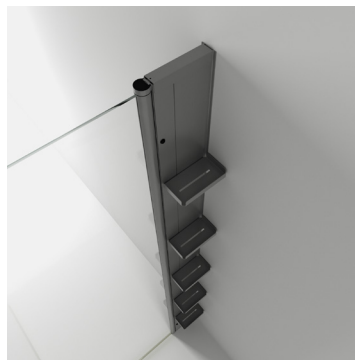

SKOGA EKSTRAUDSTYR

SKOGA GREB

Farve	Art.nr	VVS	Pris
Krom	60054	675649734	245,-
Mat krom	60053	675649732	245,-
Blyantssort	60055	675649742	245,-
Sort mat	60052	675649731	245,-

SKOGA BYGGEPROFIL 30

Farve	Art.nr	VVS	Pris
Alu mat	632103	675649923	690,-
Alu blank	632104	675649925	690,-
Poleret blyantssort	632105	675649926	800,-
Sort mat	632102	675649921	690,-

GULVLISTE LIGE

Udførelse	Art.nr	VVS	Pris
Hvid mat, 50-115 cm	625	675549101	690,-
Hvid mat, 115-200 cm	635	675549108	690,-

GULVLISTE HALVRUND

Farve	Art.nr	VVS	Pris
Hvid mat	691	675549110	690,-

MAGNETLISTE (HJØRNE/NICHE)

Farve	Art.nr	VVS	Pris
Transparant	98215	675649840	370,-
Røgfarvet	98207	675579892	370,-

HJØRNEBESLAG

Farve	Art.nr	VVS	Pris
Krom	99357		1.290,-
Sort mat	99387		1.190,-

BRUSESÆDE RELAX

Fold.

Farve	Art.nr	VVS	Pris
Hvid	6292		1.990,-

SKOGA BYGGEPROFIL 50

Farve	Art.nr	VVS	Pris
Alu mat	634103	675649943	690,-
Alu blank	634104	675649945	690,-
Poleret blyantssort	634105	675649946	800,-
Sort mat	634102	675649941	690,-

TÆTNINGSLISTE

Farve	Art.nr	VVS	Pris
Transparant	98210	675649830	250,-
Røgfarvet	98222	675649812	270,-

TÆTNINGSLISTE, HØJ (RUND/ LIGE)

Farve	Art.nr	VVS	Pris
Transparant	65986	675549901	250,-

FLERPLIST

Farve	Art.nr	VVS	Pris
Transparant	98221	675649810	370,-

SKOGA SPECIAL 1

Højde, hvis andet end standard, maks. 198 cm.
Bredde hvis andet end standard, maks. 100 cm.
Glas kan skæres skråt.

3 190,-/Glas

FRONT BRUSEHYLDE

Hylde i aluminium til placering i eller uden for brusekabinen.
Kan limes. Limsæt inkl. beslag fås som tilvalg.
H:10 D:9

VÆGHYLDE

Hylde i aluminium til placering i eller uden for brusekabinen. Kan limes.
Limsæt fås som tilvalg.H:7,5 D:8,5

Bruseopbevaring	70			80			32,5			65			
	Farve	Art.nr	VVS	Pris	Art.nr	VVS	Pris	Art.nr	VVS	Pris	Art.nr	VVS	Pris
Alu mat	6571	675679975	1.690,-	6581	675679985	1.840,-	6330	675602935	480,-	6660	675602965	660,-	
Poleret blyantssort	6573	675679972	1.690,-	6583	675679982	1.840,-	6329	675602936	480,-	6659	675602966	660,-	
Sort mat	6572	675679971	1.690,-	6582	675679981	1.840,-	6325	675602931	480,-	6651	675602961	660,-	
Hvid mat	6570	675679970	1.690,-	6580	675679980	1.840,-	6324	675602930	480,-	6650	675602960	660,-	
Ekstraudstyr													
Limsæt	97058		250,-	97058		250,-	97043		140,-	97043		140,-	

SKOGA OPBEVARING