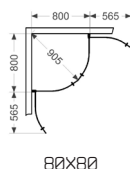

SKOGA BRUSEAFSKÆRMNING HALVRUND

- Består af to oplukkelige dører med transparent tætningsliste i bunden.
- Dørene kan lukkes indad, når bruseren ikke anvendes, hvilket frigør gulvplads.
- Ingen tærskel - handicapvenlig.
- Hærdet sikkerhedsglas 6 mm.
- Vægprofilerne giver mulighed for rørgennemføring 30 mm fra væggen.
- Brusevæggene kan suppleres med byggeprofiler 30 eller 50 mm.
- Samtlige brusere er vendbare til højre eller venstre placering af bruser hjørne.
- Højde: 198 cm.
- Døråbning: 99-114 cm.
- Inklusive hulgreb. Greb fås som tilvalg.

Skoga opbevaring