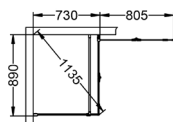

SKOGA HJØRNEKABINE MED FAST VÆG OG FOLDEDØR

- Består af en fast skærm med gardinstang (maks. 105 cm), gulvbeslag og transparent tætningsliste mod gulv, plus en åbningsbar foldedør (180°) med transparent tætningsliste mod gulv og mellem glassene.
- Døren kan åbnes/foldes indad, praktisk hvis der står møbler i vejen udenfor.
- Ingen tærskel - handicapvenlig.
- Hærdet sikkerhedsglas 6 mm.
- Vægprofiler tillader rørføring 30 mm fra væg.
- Bruseløsningen kan suppleres med byggeprofiler 30 eller 50 mm.
- Højde: 198 cm (201 cm stag foroven).
- Døråbning: 60-90 cm.
- Inklusive hulgreb. Greb fås som tilvalg.

Skoga
opbevaring

* Længde fast glas.

Skoga Hjørnekabine med fast væg og foldedør	90X73*			90X83*			90X93*			SKOGA OPBEVARING		
	Højde: 198 cm (201 cm stag foroven). Åbningsmål: 80 cm.			Højde: 198 cm (201 cm stag foroven). Åbningsmål: 80 cm.			Højde: 198 cm (201 cm stag foroven). Åbningsmål: 80 cm.			Højde: 198 cm. Opbygges 10 cm regnet fra væg.		
Profil/glas	Art.nr	VVS	Pris	Art.nr	VVS	Pris	Art.nr	VVS	Pris	Art.nr	VVS	Pris
Alu mat												
Klart glas	61707397	675645550	9.710,-	61707398	675645590	9.710,-	61707399	675645650	9.710,-	6601	675679955	1.990,-
Alu blank												
Klart glas	61707497	675645530	9.710,-	61707498	675645580	9.710,-	61707499	675645630	9.710,-	6600	675679953	1.990,-
Sort mat												
Klart glas	61707297¹	675645510	9.710,-	61707298	675645570	9.710,-	61707299	675645610	9.710,-	6602	675679951	1.990,-

90X73*

¹ Leveringstid 2 uger.

² Leveringstid 4 uger.

* Længde fast glas.