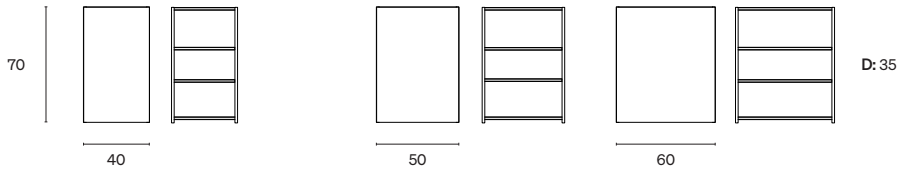

Vægskab

Højskab

Vægskab

Underskab

Højskab