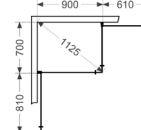

70X90

¹ Leveringstid 2 uger.
² Leveringstid 4 uger.

Skoga Bruseafskærmning lige	70X100			80X80			80X90			SKOGA OPBEVARING		
	Højde: 198 cm. Åbningsmål: 109 cm.			Højde: 198 cm. Åbningsmål: 100 cm.			Højde: 198 cm. Åbningsmål: 107 cm.			Højde: 198 cm. Opbygges 10 cm regnet fra væg.		
Profil/glas	Art.nr	VVS	Pris	Art.nr	VVS	Pris	Art.nr	VVS	Pris	Art.nr	VVS	Pris
Alu mat												
Klart glas	63507371	675648350	6.930,-	63507388	675648450	6.930,-	63507389	675648550	6.930,-	6601	675679955	1.990,-
Røgfarvet glas	63511371²	675648352	7.570,-	63511388	675648452	7.570,-	63511389	675648552	7.570,-	6601	675679955	1.990,-
Frostglas	63508371²	675648351	7.570,-	63508388	675648451	7.570,-	63508389	675648551	7.570,-	6601	675679955	1.990,-
Alu blank												
Klart glas	63507471	675648330	6.930,-	63507488	675648430	6.930,-	63507489	675648530	6.930,-	6600	675679953	1.990,-
Røgfarvet glas	63511471²	675648332	7.570,-	63511488	675648432	7.570,-	63511489	675648532	7.570,-	6600	675679953	1.990,-
Frostglas	63508471²	675648331	7.570,-	63508488	675648431	7.570,-	63508489	675648531	7.570,-	6600	675679953	1.990,-
Blyantssort												
Klart glas	-	-	-	63507588	675648420	7.970,-	63507589	675648520	7.970,-	6603	675679952	1.990,-
Røgfarvet glas	-	-	-	63511588	675648422	8.370,-	63511589	675648522	8.370,-	6603	675679952	1.990,-
Sort mat												
Klart glas	63507271¹	675648310	6.930,-	63507288	675648410	6.930,-	63507289	675648510	6.930,-	6602	675679951	1.990,-
Røgfarvet glas	63511271²	675648312	7.570,-	63511288	675648412	7.570,-	63511289	675648512	7.570,-	6602	675679951	1.990,-
Frostglas	63508271²	675648311	7.570,-	63508288	675648411	7.570,-	63508289	675648511	7.570,-	6602	675679951	1.990,-