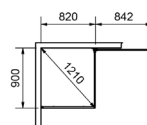

LANGFOSS BRUSEAFSKÆRMNING FAST 200 CM

- Leveres komplet med monterbar hylde, der monteres på glasset, gardinstang (maks. 105 cm), gulv- og vægprofil til justering op til 20 mm, plus en åbningsbar foldedør.
- Højde: 200 cm (201 cm kant foroven, gardinskinne kan tilvælges).
- Ingen tærskel - handicapvenlig.
- Hærdet sikkerhedsglas 6 mm.
- Døråbning: 74-84 cm.
- Vægprofil tillader ikke rørføring.
- Selvlukkende hængsel.
- Hver dør leveres med 4 stk afstandsstykker, der kan bruges til skrå badeværelsesvægge, max 8 mm.
- Muligt at ændre nulstilstand. Skjult montering & fastspændingsskruer.
- Tilkøb rørføring. Gardinskinne og gardin findes i flere farver.
- Hylde, der er monteret på glasset, er i samme udtryk.

1. VÆLG BRUS

* Længde fast glas.