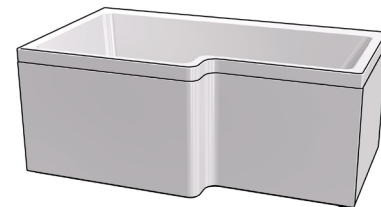

TORNE

Materialer: Akryl
Placering: Hjørne
Dybde: 42 cm
Front langsideside og afløbssæt indgår.
Tilføj gavli og skærmvæg til badekar.

Torne Brusebadekar		B: 150 H: 60: D: 85/70 Vægt: 42 kg Rumfang: 180 l inkl. badende.			B: 160 H: 60: D: 85/70 Vægt: 42 kg Rumfang: 210 l inkl. badende.			B: 170 H: 60: D: 85/70 Vægt: 43 kg Rumfang: 230 l inkl. badende.		
Retning	Ekstraudstyr	Art.nr	VVS	Pris	Art.nr	VVS	Pris	Art.nr	VVS	Pris
Venstre	Standard	Z150V	667077100	13.190,-	Z1600V	673771160	13.190,-	Z1700V	667076100	13.190,-
Venstre	inkl. gavli	Z150VG	667077200	14.290,-	Z1600VG	673771161	14.290,-	Z1700VG	667076200	14.290,-
Højre	Standard	Z150H	667077500	13.190,-	Z1600H	673771260	13.190,-	Z1700H	667076500	13.190,-
Højre	inkl. gavli	Z150HG	667077600	14.290,-	Z1600HG	673771261	14.290,-	Z1700HG	667076600	14.290,-
Ekstraudstyr Afløbssæt EasyClean										
EasyClean, Krom		1225	750492111	680,-	1225	750492111	680,-	1225	750492111	680,-

KALIX

Materialer: Akryl
Placering: Hjørne
Dybde: 42 cm
Front langsideside og afløbssæt indgår.
Tilføj gavli, kantmonteret armaturer og skærmvæg til badekar.