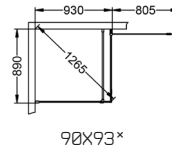

SKOGA BRUSEAFSKÆRMNING KOMBI

- Består af en fast skærm med gardinstang (maks. 105 cm), gulvbeslag og transparent tætningsliste mod gulv plus en åbningsbar foldedør (180°) med transparent tætningsliste mod gulv og mellem glassene.
- Ingen tærskel - handicapvenlig.
- Hærdet sikkerhedsglas 6 mm.
- Vægprofiler tillader rørføring 30 mm fra væg.
- Bruseløsningen kan suppleres med byggeprofiler 30 eller 50 mm.
- Højde: 198 cm (201 cm stag foroven).
- Døråbning: 60-90 cm.
- Inklusive hulgreb. Greb fås som tilvalg.