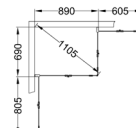

70X90

¹ Leveringstid 2 uger.

² Leveringstid 4 uger.

Skoga Hjørnekabine med foldedør	70X100			80X80			80X90			SKOGA OPBEVARING		
	Højde: 198 cm Åbningsmål: 109 cm.			Højde: 198 cm Åbningsmål: 100 cm.			Højde: 198 cm Åbningsmål: 107 cm.			Højde: 198 cm. Opbygges 10 cm regnet fra væg.		
Profil/glas	Art.nr	VVS	Pris	Art.nr	VVS	Pris	Art.nr	VVS	Pris	Art.nr	VVS	Pris
Alu mat												
Klart glas	61607371	675644350	10.470,-	61607388	675644450	10.470,-	61607389	675644550	10.470,-	6601	675679955	1.990,-
Halvfrost	61609371¹	675644353	10.870,-	61609388	675644453	10.870,-	61609389	675644553	10.870,-	6601	675679955	1.990,-
Alu blank												
Klart glas	61607471	675644330	10.470,-	61607488	675644430	10.470,-	61607489	675644530	10.470,-	6600	675679953	1.990,-
Halvfrost	61609471¹	675644333	10.870,-	61609488	675644433	10.870,-	61609489	675644533	10.870,-	6600	675679953	1.990,-
Sort mat												
Klart glas	61607271¹	675644310	10.470,-	61607288	675644410	10.470,-	61607289	675644510	10.470,-	6602	675679951	1.990,-
Halvfrost	61609271¹	675644313	10.870,-	61609288	675644413	10.870,-	61609289	675644513	10.870,-	6602	675679951	1.990,-