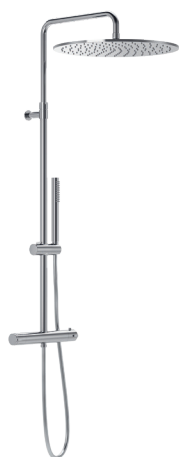

BADEKARARMATURER

Specielt udviklede og tilpassede badekarsarmaturer, som harmonerer med vores øvrige sortiment.

Det handler om design og funktion. Badekarsarmaturernes finish går igen i dele af vores øvrige sortiment såsom håndtag og beslag for at skabe helhed på badeværelset.

STUOR LOFTBRUSERSÆT

Loftbruser: Ø40 cm
Højde: 195,5 - 233 cm (Ved montering på standardhøjde 110 cm.)
Trykbalanceret armatur, hvilket indebærer en hurtig reaktion på temperatur- og trykændringer og giver en ensartet vandtemperatur.
Energiklasse A.
Sikker vægmontage godkendt til vand.
Glat slange 1,5 m; hygiejnisk, let at holde ren og lang levetid (sammenlignet med metalspundet slange).
Loftbruseren kan drejes og indstilles i højden.

Tilvæg badekartud, hvis du benytter et badekar. Tilvæg forlængerstang (90 cm) ved lavere montering af armaturet, f.eks. i badekarhøjde. Det giver mulighed for at tage brusebad stående i badekarret.

Udførelse	150 CC			160 CC		
	Art.nr	VVS	Pris	Art.nr	VVS	Pris
Krom						
Loftbrusersæt	96852	722893804	7.990,-	96862	722893824	7.990,-
Vægskive¹	97018		790,-	97016	745168234	790,-
Kartud	96885	745168404	790,-	96885	745168404	790,-
Forlængerstang	96888	675602990	390,-	96888	675602990	390,-
Blyantssort						
Loftbrusersæt	96859	722893811	11.390,-	96869	722893831	11.390,-
Vægskive¹	97021	745168271	1.190,-	97020	745168241	1.190,-
Kartud	96884	728101131	1.590,-	96884	728101131	1.590,-
Forlængerstang	96887	675602991	790,-	96887	675602991	790,-
Sort mat						
Loftbrusersæt	96853	722893801	9.990,-	96863	722893821	9.990,-
Vægskive¹	97019		1.190,-	97017	745168231	1.190,-
Kartud	96886	745168401	990,-	96886	745168401	990,-
Forlængerstang	96889	675602994	520,-	96889	675602994	520,-