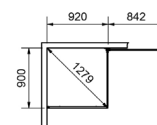

LANGFOSS BRUSEAFSKÆRMNING FAST 200 CM

- Leveres komplet med monterbar hylde, der monteres på glasset, gardinstang (maks. 105 cm), gulv- og vægprofil til justering op til 20 mm, plus en åbningsbar foldedør.
- Højde: 200 cm (201 cm kant foroven, gardinskinne kan tilvælges).
- Ingen tærskel - handicapvenlig.
- Hærdet sikkerhedsglas 6 mm.
- Døråbning: 74-84 cm.
- Vægprofil tillader ikke rørføring.
- Selvlukkende hængsel.
- Hver dør leveres med 4 stk afstandsstykker, der kan bruges til skrå badeværelsesvægge, max 8 mm.
- Muligt at ændre nulstilstand. Skjult montering & fastspændingsskruer.
- Tilkøb rørføring. Gardinskinne og gardin findes i flere farver.
- Hylde, der er monteret på glasset, er i samme udtryk.

1. VÆLG BRUS

* Længde fast glas.