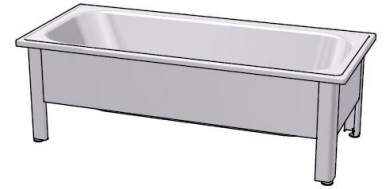

Ekstraudstyr:
Kantmonteret
armatur Helag

EMALJEBADEKAR

Materialer: Emalje
Placering: Hjørne
Dybde: 36 cm
Tykkelse: 1,5 mm
Inkl vippesikkert understel og 1 fast front og 2 gavle. Afløbssæt følger med. Tilkøb skærmvæg.