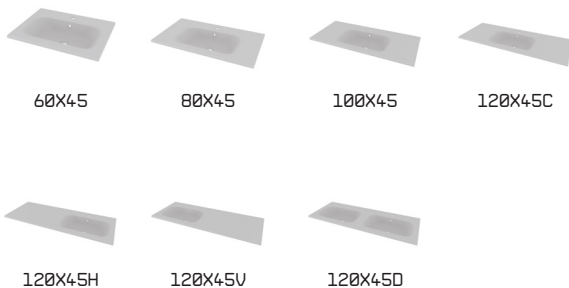

SEL

Mineral komposit
H: 2
D: 46
Passer til møbelserien
Poem med 45 cm
dybde.

Bredde	Retning	Farve	Art.nr	VVS	Pris
60	Centrum	Hvid mat	34560	783498630	3.690,-
	Centrum	Sort mat	34660	783498631	4.390,-
80	Centrum	Hvid mat	34580	783498640	4.490,-
	Centrum	Sort mat	34680	783498641	5.290,-
100	Centrum	Hvid mat	34510	783498650	5.290,-
	Centrum	Sort mat	34610	783498651	6.190,-
120	Centrum	Hvid mat	34512-C	783498660	5.990,-
	Højre	Hvid mat	34512-H	783498860	5.990,-
	Venstre	Hvid mat	34512-V	783498760	5.990,-
	Dobbelt	Hvid mat	34512-D	783498960	6.690,-
	Centrum	Sort mat	34612-C	783498661	6.990,-
	Højre	Sort mat	34612-H	783498861	6.990,-
	Venstre	Sort mat	34612-V	783498761	6.990,-
	Dobbelt	Sort mat	34612-D	783498961	7.690,-