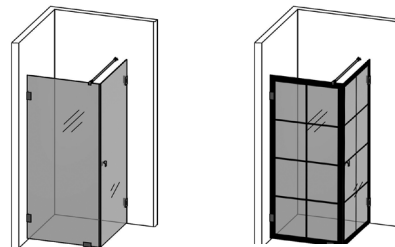

180° BRUSEAFSKÆRMNING FAST VÆG/DØR

- Består af 1 oplukkelig dør og et fast glas inkl. stang og magnetliste.
- Ingen tærskel - handicapvenlig.
- Hærdet sikkerhedsglas 8 mm.
- Selvlukkende hængsel.
- Hver dør leveres med 4 stk afstandsstykker, der kan bruges til skrå badeværelsesvægge, max 8 mm.
- Muligt at ændre nulstilstand. Skjult montering & fastspændingsskruer.
- Højde 200 cm (201 cm stag foroven).
- Døråbning 75-95 cm.

180° Rista med industridekoration.

*Længde fast glas.

180° Bruseafskærmning fast væg/ dør	80X80			80X90*			80*X90			MÅLTIL-PASSET	
	Højde: 200 cm (201 cm stag foroven). Åbningsmål: 75 cm.			Højde: 200 cm (201 cm stag foroven). Åbningsmål: 75 cm.			Højde: 200 cm (201 cm stag foroven). Åbningsmål: 85 cm.			Art.nr	Pris
Profil/glas	Art.nr	VVS	Pris	Art.nr	VVS	Pris	Art.nr	VVS	Pris	Art.nr	Pris
Krom											
Klart glas	654788	67561140	13.120,-	654789	675611240	13.120,-	654798	675611340	13.120,-	180-11-1	16.690,-
Bronzeglas	654988	67561148	13.570,-	654989	675611248	13.570,-	654998	675611348	13.570,-	180-11-5	19.490,-
Røgfarget glas	654888	67561142	13.570,-	654889	675611242	13.570,-	654898	675611342	13.570,-	180-11-4	19.490,-
Blyantssort											
Klart glas	624788	67561120	13.720,-	624789	675611220	13.720,-	624798	675611320	13.720,-	180-11-1	16.690,-
Bronzeglas	624988	67561128	14.170,-	624989	675611228	14.170,-	624998	675611328	14.170,-	180-11-5	19.490,-
Røgfarget glas	624888	67561122	14.170,-	624889	675611222	14.170,-	624898	675611322	14.170,-	180-11-4	19.490,-
Sort mat											
Klart glas	684788	67561110	13.120,-	684789	675611210	13.120,-	684798	675611310	13.120,-	180-11-1	16.690,-
Bronzeglas	684988	67561118	13.570,-	684989	675611218	13.570,-	684998	675611318	13.570,-	180-11-5	19.490,-
Røgfarget glas	684888	67561112	13.570,-	684889	675611212	13.570,-	684898	675611312	13.570,-	180-11-4	19.490,-
Industridekoration	694788	675551310	14.120,-	694789	675551410	14.120,-	694798	675551510	14.120,-	-	-

* Længde fast glas.