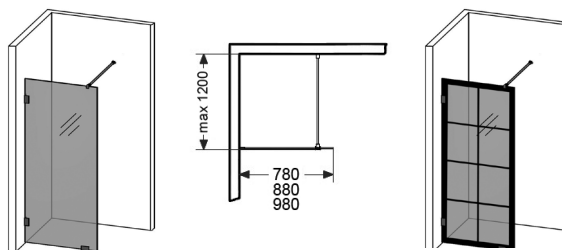

180° Rista med industridekoration.

180° Skærmvæg med fod og stang	78			88			98			MÅLTIL- PASSET	
	Højde: 200 cm. (201 cm stang foroven)			Højde: 200 cm. (201 cm stang foroven)			Højde: 200 cm. (201 cm stang foroven)			Art.nr	Pris
Profil/glas	Art.nr	VVS	Pris	Art.nr	VVS	Pris	Art.nr	VVS	Pris	Art.nr	Pris
Krom											
Klart glas	652778	675615340	6.380,-	652788	675615440	6.380,-	652798	675615540	6.380,-	180-02-1	9.910,-
Bronzeglas	652978	675615348	6.590,-	652988	675615448	6.590,-	652998	675615548	6.590,-	180-02-5	11.310,-
Røgfarget glas	652878	675615342	6.590,-	652888	675615442	6.590,-	652898	675615542	6.590,-	180-02-4	11.310,-
Blyantssort											
Klart glas	622778	675615320	6.680,-	622788	675615420	6.680,-	622798	675615520	6.680,-	180-02-1	9.910,-
Bronzeglas	622978	675615328	6.890,-	622988	675615428	6.890,-	622998	675615528	6.890,-	180-02-5	11.310,-
Røgfarget glas	622878	675615322	6.890,-	622888	675615422	6.890,-	622898	675615522	6.890,-	180-02-4	11.310,-
Sort mat											
Klart glas	682778	675615310	6.380,-	682788	675615410	6.380,-	682798	675615510	6.380,-	180-02-1	9.910,-
Bronzeglas	682978	675615318	6.590,-	682988	675615418	6.590,-	682998	675615518	6.590,-	180-02-5	11.310,-
Røgfarget glas	682878	675615312	6.590,-	682888	675615412	6.590,-	682898	675615512	6.590,-	180-02-4	11.310,-
Industridekoration	692778	675555410	6.880,-	692788	675555510	6.880,-	-	-	-	-	-