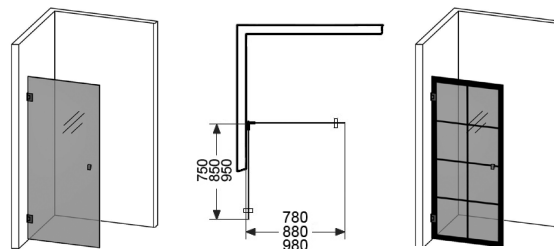

180° SKÆRMVÆG

- Består af en oplukkelig dør.
- Døren kan foldes indad, når bruseren ikke er i brug, hvilket frigør gulvplads.
- Ingen tærskel - handicapvenlig.
- Hærdet sikkerhedsglas 8 mm.
- Selvlukkende hængsel.
- Hver dør leveres med 4 stk afstandsstykker, der kan bruges til skrå badeværelsesvægge, max 8 mm.
- Muligt at ændre nulstilstand. Skjult montering & fastspændingsskruer.
- Højde 200 cm.

180° Rista med industridekoration.

180° Skærmvæg	78			88			98			MÅLTIL- PASSET	
	Højde: 200 cm.			Højde: 200 cm.			Højde: 200 cm.			Art.nr	Pris
Profil/glas	Art.nr	VVS	Pris	Art.nr	VVS	Pris	Art.nr	VVS	Pris	Art.nr	Pris
Krom											
Klart glas	651778	675614340	6.380,-	651788	675614440	6.380,-	651798	675614540	6.380,-	180-01-1	8.340,-
Bronzeglas	651978	675614348	6.590,-	651988	675614448	6.590,-	651998	675614548	6.590,-	180-01-5	9.740,-
Røgfarget glas	651878	675614342	6.590,-	651888	675614442	6.590,-	651898	675614542	6.590,-	180-01-4	9.740,-
Blyantssort											
Klart glas	621778	675614320	6.680,-	621788	675614420	6.680,-	621798	675614520	6.680,-	180-01-1	8.340,-
Bronzeglas	621978	675614328	6.890,-	621988	675614428	6.890,-	621998	675614528	6.890,-	180-01-5	9.740,-
Røgfarget glas	621878	675614322	6.890,-	621888	675614422	6.890,-	621898	675614522	6.890,-	180-01-4	9.740,-
Sort mat											
Klart glas	681778	675614310	6.380,-	681788	675614410	6.380,-	681798	675614510	6.380,-	180-01-1	8.340,-
Bronzeglas	681978	675614318	6.590,-	681988	675614418	6.590,-	681998	675614518	6.590,-	180-01-5	9.740,-
Røgfarget glas	681878	675614312	6.590,-	681888	675614412	6.590,-	681898	675614512	6.590,-	180-01-4	9.740,-
Industridekoration	691778	675555410	6.880,-	691788	675555510	6.880,-	-	-	-	-	-

180° SKÆRMVÆG MED FOD OG STANG

- Består af et fast glas inkl. stang.
- Ingen tærskel - handicapvenlig.
- Hærdet sikkerhedsglas 8 mm.
- Skjulte monterings- og klemskruer.
- Hver dør leveres med 4 stk afstandsstykker, der kan bruges til skrå badeværelsesvægge, max 8 mm.
- Højde 200 cm (201 cm stang foroven).
- Kan monteres tæt mod væg.