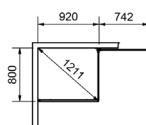

LANGFOSS BRUSEAFSKÆRMNING FAST 200 CM

- Leveres komplet med monterbar hylde, der monteres på glasset, gardinstang (maks. 105 cm), gulv- og vægprofil til justering op til 20 mm, plus en åbningsbar foldedør.
- Højde: 200 cm (201 cm kant foroven, gardinskinne kan tilvælges).
- Ingen tærskel - handicapvenlig.
- Hærdet sikkerhedsglas 6 mm.
- Døråbning: 74-84 cm.
- Vægprofil tillader ikke rørføring.
- Selvlukkende hængsel.
- Hver dør leveres med 4 stk afstandsstykker, der kan bruges til skrå badeværelsesvægge, max 8 mm.
- Muligt at ændre nulstilstand. Skjult montering & fastspændingsskruer.
- Tilkøb rørføring. Gardinskinne og gardin findes i flere farver.
- Hylde, der er monteret på glasset, er i samme udtryk.

1. VÆLG BRUS

* Længde fast glas.