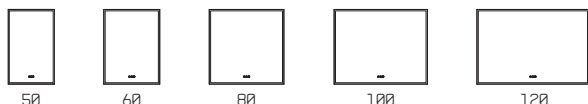

ISTA MED SORT RAMME

Frosted belysning
Touch Funktion
Kelvin: 2700-6400
IP44
H:80 D:3,6

| Bredde | Watt | Lumen | Art.nr | VVS | Pris |
|--------|------|-------|--------|-----------|---------|
| 60 | 46,4 | 720 | 451060 | 783398626 | 5.880,- |
| 80 | 54,7 | 805 | 451080 | 783398628 | 6.740,- |
| 100 | 61 | 950 | 451100 | 783398630 | 7.210,- |
| 120 | 67 | 1065 | 451120 | 783398632 | 8.070,- |