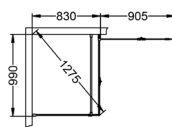

SKOGA HJØRNEKABINE MED FAST VÆG OG FOLDEDØR

- Består af en fast skærm med gardinstang (maks. 105 cm), gulvbeslag og transparent tætningsliste mod gulv, plus en åbningsbar foldedør (180°) med transparent tætningsliste mod gulv og mellem glassene.
- Døren kan åbnes/foldes indad, praktisk hvis der står møbler i vejen udenfor.
- Ingen tærskel - handicapvenlig.
- Hærdet sikkerhedsglas 6 mm.
- Vægprofiler tillader rørføring 30 mm fra væg.
- Bruseløsningen kan suppleres med byggeprofiler 30 eller 50 mm.
- Højde: 198 cm (201 cm stag foroven).
- Døråbning: 60-90 cm.
- Inklusive hulgreb. Greb fås som tilvalg.

Skoga
opbevaring

* Længde fast glas.

Skoga Hjørnekabine med fast væg og foldedør	90X73*			90X83*			90X93*			SKOGA OPBEVARING		
	Højde: 198 cm (201 cm stag foroven). Åbningsmål: 80 cm.			Højde: 198 cm (201 cm stag foroven). Åbningsmål: 80 cm.			Højde: 198 cm (201 cm stag foroven). Åbningsmål: 80 cm.			Højde: 198 cm. Opbygges 10 cm regnet fra væg.		
Profil/glas	Art.nr	VVS	Pris	Art.nr	VVS	Pris	Art.nr	VVS	Pris	Art.nr	VVS	Pris
Alu mat												
Klart glas	61707397	675645550	9.710,-	61707398	675645590	9.710,-	61707399	675645650	9.710,-	6601	675679955	1.990,-
Alu blank												
Klart glas	61707497	675645530	9.710,-	61707498	675645580	9.710,-	61707499	675645630	9.710,-	6600	675679953	1.990,-
Sort mat												
Klart glas	61707297¹	675645510	9.710,-	61707298	675645570	9.710,-	61707299	675645610	9.710,-	6602	675679951	1.990,-

¹ Leveringstid 2 uger.

² Leveringstid 4 uger.

* Længde fast glas.