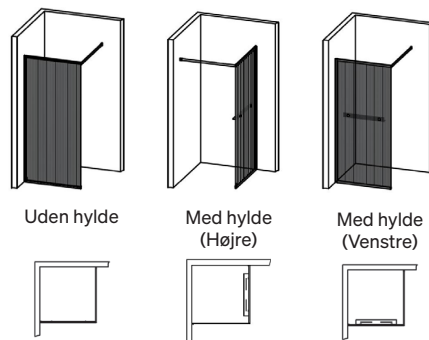

LANGFOSS SKÆRMVÆG FAST MED RIFLET GLAS

- Langfoss leveres komplet med forhængsstang (max 105 cm), gulv- og vægprofil kan justeres op til 20mm.
- Højde: 200/230 cm (201/231 cm kant foroven, gardinskinne kan tilvælges).
- Hærdet sikkerhedsglas 5 mm.
- Vægprofil tillader ikke rørføring.
- Tilkøb rørføring. Gardinskinne og gardin findes i flere farver.
- Hylden, der er monteret på glasset, er i samme udtryk.

1. VÆLG BRUS

Langfoss skærmvæg uden hylde	80 Højde: 200 cm			90 Højde: 200 cm.		
	Art.nr	VVS	Pris	Art.nr	VVS	Pris
Alu mat						
Riflet glas	6882003	675601053	6.450,-	6892003	675601153	6.450,-
Blyantssort						
Riflet glas	6882005	675601023	7.120,-	6892005	675601123	7.120,-
Sort mat						
Riflet glas	6882002	675601013	6.450,-	6892002	675601113	6.450,-
Langfoss skærmvæg med hylde til højre						
Alu mat						
Riflet glas	6882013-H	675601254	7.110,-	6892013-H	675601354	7.110,-
Blyantssort						
Riflet glas	6882015-H	675601224	7.780,-	6892015-H	675601324	7.780,-
Sort mat						
Riflet glas	6882012-H	675601214	7.110,-	6892012-H	675601314	7.110,-
Langfoss skærmvæg med hylde til venstre						
Alu mat						
Riflet glas	6882013-V	675601253	7.110,-	6892013-V	675601353	7.110,-
Blyantssort						
Riflet glas	6882015-V	675601223	7.780,-	6892015-V	675601323	7.780,-
Sort mat						
Riflet glas	6882012-V	675601213	7.110,-	6892012-V	675601313	7.110,-

80 Højde: 230 cm.			90 Højde: 230 cm.		
Art.nr	VVS	Pris	Art.nr	VVS	Pris
6882303	675602053	7.960,-	6892303	675602153	7.960,-
-	-	-	-	-	-
6882302	675602013	7.960,-	6892302	675602113	7.960,-
Langfoss skærmvæg med hylde til højre					
6882313-H	675602254	8.620,-	6892313-H	675602354	8.620,-
-	-	-	-	-	-
6882312-H	675602214	8.620,-	6892312-H	675602314	8.620,-
Langfoss skærmvæg med hylde til venstre					
6882313-V	675602253	8.620,-	6892313-V	675602353	8.620,-
-	-	-	-	-	-
6882312-V	675602213	8.620,-	6892312-V	675602313	8.620,-

2. VÆLG GARDIN

GARDINSKINNE

Bredde:	Farve	Art.nr	VVS	Pris
80	Alu mat	683	675602825	750,-
	Blyantssort	684	675608832	790,-
	Sort mat	682	675602821	750,-
90	Alu mat	693	675602835	750,-
	Blyantssort	694	675608842	790,-
	Sort mat	692	675602831	750,-

GARDIN*

Højde:	Farve	Art.nr	VVS	Pris
200	Naturhvid	69201	675602880	3.410,-
	Granitgrå	69202	675602882	3.410,-
	Askegrå	69203	675602883	3.410,-
230	Naturhvid	69231	675602890	3.410,-
	Granitgrå	69232	675602892	3.410,-
	Askegrå	69233	675602893	3.410,-

*For flere farvevalg, se svedbergs.dk.

RØRLEDNINGSPROFIL

Højde:	Farve	Art.nr	VVS	Pris
200	Alu mat	63203	675602805	660,-
	Blyantssort	63204	675608952	690,-
	Sort mat	63202	675602801	660,-
230	Alu mat	63233	675602815	660,-
	Sort mat	63232	675602811	660,-

BRUSEOPBEVARING
Gå til side 106 for at se flere alternativer til opbevaring i brusekabinen.