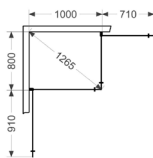

Skoga Bruseafskærmning lige	80X100			90X90			90X100			SKOGA OPBEVARING		
	Art.nr	VVS	Pris	Art.nr	VVS	Pris	Art.nr	VVS	Pris	Art.nr	VVS	Pris
Alu mat												
Klart glas	63507381	675648650	6.930,-	63507399	675648750	6.930,-	63507391	675648850	6.930,-	6601	675679955	1.990,-
Røgfarget glas	63511381²	675648652	7.570,-	63511399	675648752	7.570,-	63511391²	675648852	7.570,-	6601	675679955	1.990,-
Frostglas	63508381²	675648651	7.570,-	63508399	675648751	7.570,-	63508391²	675648851	7.570,-	6601	675679955	1.990,-
Alu blank												
Klart glas	63507481	675648630	6.930,-	63507499	675648730	6.930,-	63507491	675648830	6.930,-	6600	675679953	1.990,-
Røgfarget glas	63511481²	675648632	7.570,-	63511499	675648732	7.570,-	63511491²	675648832	7.570,-	6600	675679953	1.990,-
Frostglas	63508481²	675648631	7.570,-	63508499	675648731	7.570,-	63508491²	675648831	7.570,-	6600	675679953	1.990,-
Blyantssort												
Klart glas	-	-	-	63507599	675648720	7.970,-	-	-	-	6603	675679952	1.990,-
Røgfarget glas	-	-	-	63511599	675648722	8.370,-	-	-	-	6603	675679952	1.990,-
Sort mat												
Klart glas	63507281¹	675648610	6.930,-	63507299	675648710	6.930,-	63507291¹	675648810	6.930,-	6602	675679951	1.990,-
Røgfarget glas	63511281²	675648612	7.570,-	63511299	675648712	7.570,-	63511291²	675648812	7.570,-	6602	675679951	1.990,-
Frostglas	63508281²	675648611	7.570,-	63508299	675648711	7.570,-	63508291²	675648811	7.570,-	6602	675679951	1.990,-

80X100