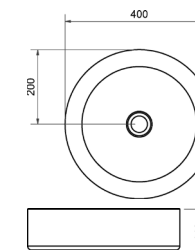

MYRE RAND RUND

Ø36 Porcelæn.
Ø36 H: 12

Farve	Art.nr	VVS	Pris
Hvid	5346	783497230	3.300,-

MYRE RUND

Ø36 Porcelæn.
Ø36 H: 12

Farve	Art.nr	VVS	Pris
Hvid	5336	783497200	2.890,-
Latte	5337	783497202	4.220,-
Mokka	5338	783497206	4.220,-
Antracit	5339	783497203	4.220,-

MYRE REKTANGULÆR

50×36 Porcelæn.
B: 50 H: 12 D:36

Farve	Art.nr	VVS	Pris
Hvid	5353	783497300	2.890,-
Latte	5354	783497302	4.220,-
Mokka	5355	783497306	4.220,-
Antracit	5356	783497303	4.220,-

FROSS RUND

Ø40 Solid Surface.
Ø40 H: 12

Farve	Art.nr	VVS	Pris
Hvid mat	2440	634338600	3.490,-
Sort mat	8440	634338621	4.490,-

FROSS REKTANGULÆR

55×35, Solid Surface. B: 55 H: 12 D: 35
Afsætningshylde i Solid Surface fås som tilbehør.

Udførelse	Farve	Art.nr	VVS	Pris
Håndvask	Hvid mat	2455	634339600	4.490,-
	Hylde	2441	772572300	990,-
Håndvask	Sort mat	8455	634339621	4.990,-
	Hylde	8441	772572321	990,-

STORA RUND

Ø40 Metal.
Ø40 H: 12

Farve	Art.nr	VVS	Pris
Børstet messing	5440	783497107	5.490,-
Blyantssort	5441	783497106	5.490,-