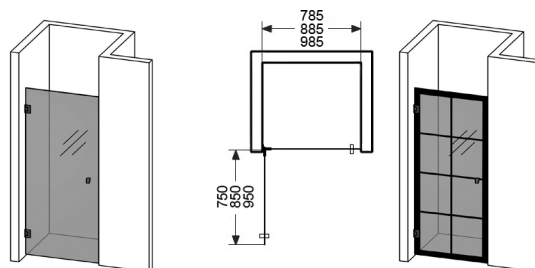

180° BRUSENICHE ENKEL

- Består af en oplukkelig dør.
- Døren kan foldes indad, når bruseren ikke er i brug, hvilket frigør maksimal gulvplads.
- Ingen tærskel - handicapvenlig.
- Hærdet sikkerhedsglas 8 mm. Selvlukkende hængsel.
- Hver dør leveres med 4 stk afstandsstykker, der kan bruges til skrå badeværelsesvægge, max 8 mm.
- Muligt at ændre nulstilstand. Skjult montering & fastspændingsskruer.
- Højde 200 cm.
- Døråbning 75-95 cm.

180° Rista med industridekoration.

180° Bruseniche enkel	78.5			88.5			98.5			MÅLTIL- PASSET	
	Art.nr	VVS	Pris	Art.nr	VVS	Pris	Art.nr	VVS	Pris	Art.nr	Pris
Krom											
Klart glas	651778	675614340	6.380,-	651788	675614440	6.380,-	651798	675614540	6.380,-	180-23-1	8.340,-
Bronzeglas	651978	675614348	6.590,-	651988	675614448	6.590,-	651998	675614548	6.590,-	180-23-5	9.740,-
Røgfarget glas	651878	675614342	6.590,-	651888	675614442	6.590,-	651898	675614542	6.590,-	180-23-4	9.740,-
Blyantssort											
Klart glas	621778	675614320	6.680,-	621788	675614420	6.680,-	621798	675614520	6.680,-	180-23-1	8.340,-
Bronzeglas	621978	675614328	6.890,-	621988	675614428	6.890,-	621998	675614528	6.890,-	180-23-5	9.740,-
Røgfarget glas	621878	675614322	6.890,-	621888	675614422	6.890,-	621898	675614522	6.890,-	180-23-4	9.740,-
Sort mat											
Klart glas	681778	675614310	6.380,-	681788	675614410	6.380,-	681798	675614510	6.380,-	180-23-1	8.340,-
Bronzeglas	681978	675614318	6.590,-	681988	675614418	6.590,-	681998	675614518	6.590,-	180-23-5	9.740,-
Røgfarget glas	681878	675614312	6.590,-	681888	675614412	6.590,-	681898	675614512	6.590,-	180-23-4	9.740,-
Industridekoration	691778	675555410	6.880,-	691788	675555510	6.880,-	-	-	-	-	-

180° BRUSENICHE DOBBELT

- Består af 2 oplukkelige dører.
- Dørene kan lukkes indad, når bruseren ikke anvendes, hvilket frigør gulvplads.
- Ingen tærskel - handicapvenlig.
- Hærdet sikkerhedsglas 8 mm. Selvlukkende hængsel.
- Hver dør leveres med 4 stk afstandsstykker, der kan bruges til skrå badeværelsesvægge, max 8 mm.
- Muligt at ændre nulstilstand. Skjult montering & fastspændingsskruer.
- Højde 200 cm. Døråbning 150-190 cm.