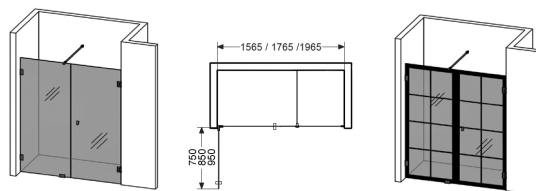

180° BRUSENICHE KOMBI

- Består af 1 oplukkelig dør og et fast glas inkl. stang og magnetliste.
- Døren kan foldes indad, når bruseren ikke er i brug, hvilket frigør maksimal gulvplads.
- Ingen tærskel - handicapvenlig.
- Hærdet sikkerhedsglas 8 mm. Selvlukkende hængsel.
- Hver dør leveres med 4 stk afstandsstykker, der kan bruges til skrå badeværelsesvægge, max 8 mm.
- Muligt at ændre nulstilstand. Skjult montering & fastspændingsskruer.
- Højde 200 cm (201 cm stag foroven).
- Døråbning 75-95 cm

180° Rista med industridekoration.

180° Bruseniche kombi	156.5			176.5			196.5			MÅLTIL- PASSET	
	Højde: 200 cm (201 cm stag foroven). Åbningsmål: 75 cm.			Højde: 200 cm (201 cm stag foroven). Åbningsmål: 85 cm.			Højde: 200 cm (201 cm stag foroven). Åbningsmål: 95 cm.			Art.nr	Pris
Profil/glas	Art.nr	VVS	Pris	Art.nr	VVS	Pris	Art.nr	VVS	Pris	Art.nr	Pris
Krom											
Klart glas	656716	675617340	12.760,-	656718	675617440	12.760,-	656720	675617540	12.760,-	180-26-1	16.690,-
Bronzeglas	656916	675617348	13.180,-	656918	675617448	13.180,-	656920	675617548	13.180,-	180-26-5	19.490,-
Røgfarvet glas	656816	675617342	13.180,-	656818	675617442	13.180,-	656820	675617542	13.180,-	180-26-4	19.490,-
Blyantssort											
Klart glas	626716	675617320	13.360,-	626718	675617420	13.360,-	626720	675617520	13.360,-	180-26-1	16.690,-
Bronzeglas	626916	675617328	13.780,-	626918	675617428	13.780,-	626920	675617528	13.780,-	180-26-5	19.490,-
Røgfarvet glas	626816	675617322	13.780,-	626818	675617422	13.780,-	626820	675617522	13.780,-	180-26-4	19.490,-
Sort mat											
Klart glas	686716	675617310	12.760,-	686718	675617410	12.760,-	686720	675617510	12.760,-	180-26-1	16.690,-
Bronzeglas	686916	675617318	13.180,-	686918	675617418	13.180,-	686920	675617518	13.180,-	180-26-5	19.490,-
Røgfarvet glas	686016	675617312	13.180,-	686018	675617412	13.180,-	686020	675617512	13.180,-	180-26-4	19.490,-
Industridekoration	696716	675557510	13.760,-	696718	675557610	13.760,-	-	-	-	-	-

180° SPECIAL

180° Special 3	SKÆRMVÆG	
Profil/glas	Art.nr	Pris
	Mod loft. 1 fast.	
Krom		
Klart glas	180-03-1	11.990,-
Bronzeglas	180-03-5	13.390,-
Røgfarvet glas	180-03-4	13.390,-
Blyantssort		
Klart glas	180-03-1	11.990,-
Bronzeglas	180-03-5	13.390,-
Røgfarvet glas	180-03-4	13.390,-
Sort mat		
Klart glas	180-03-1	11.990,-
Bronzeglas	180-03-5	13.390,-
Røgfarvet glas	180-03-4	13.390,-

180° Special 8	SKÆRMVÆG	
Profil/glas	Art.nr	Pris
	Åben. 1 fast.	
Krom		
Klart glas	180-08-1	13.550,-
Bronzeglas	180-08-5	15.650,-
Røgfarvet glas	180-08-4	15.650,-
Blyantssort		
Klart glas	180-08-1	13.550,-
Bronzeglas	180-08-5	15.650,-
Røgfarvet glas	180-08-4	15.650,-
Sort mat		
Klart glas	180-08-1	13.550,-
Bronzeglas	180-08-5	15.650,-
Røgfarvet glas	180-08-4	15.650,-

180° Special 9	SKÆRMVÆG	
Profil/glas	Art.nr	Pris
	Åben mod loft. 1 fast.	
Krom		
Klart glas	180-09-1	15.640,-
Bronzeglas	180-09-5	17.740,-
Røgfarvet glas	180-09-4	17.740,-
Blyantssort		
Klart glas	180-09-1	15.640,-
Bronzeglas	180-09-5	17.740,-
Røgfarvet glas	180-09-4	17.740,-
Sort mat		
Klart glas	180-09-1	15.640,-
Bronzeglas	180-09-5	17.740,-
Røgfarvet glas	180-09-4	17.740,-

For mere information se svedbergs.dk. Leveringstid 4-5 uger efter godkendt tegning.