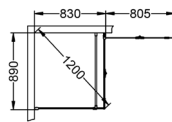

SKOGA HJØRNEKABINE MED FAST VÆG OG FOLDEDØR

- Består af en fast skærm med gardinstang (maks. 105 cm), gulvbeslag og transparent tætningsliste mod gulv, plus en åbningsbar foldedør (180°) med transparent tætningsliste mod gulv og mellem glassene.
- Døren kan åbnes/foldes indad, praktisk hvis der står møbler i vejen udenfor.
- Ingen tærskel - handicapvenlig.
- Hærdet sikkerhedsglas 6 mm.
- Vægprofiler tillader rørføring 30 mm fra væg.
- Bruseløsningen kan suppleres med byggeprofiler 30 eller 50 mm.
- Højde: 198 cm (201 cm stag foroven).
- Døråbning: 60-90 cm.
- Inklusive hulgreb. Greb fås som tilvalg.

Skoga
opbevaring

* Længde fast glas.

Skoga Hjørnekabine med fast væg og foldedør	90X73*			90X83*			90X93*			SKOGA OPBEVARING		
	Højde: 198 cm (201 cm stag foroven). Åbningsmål: 80 cm.			Højde: 198 cm (201 cm stag foroven). Åbningsmål: 80 cm.			Højde: 198 cm (201 cm stag foroven). Åbningsmål: 80 cm.			Højde: 198 cm. Opbygges 10 cm regnet fra væg.		
Profil/glas	Art.nr	VVS	Pris	Art.nr	VVS	Pris	Art.nr	VVS	Pris	Art.nr	VVS	Pris
Alu mat												
Klart glas	61707397	675645550	9.710,-	61707398	675645590	9.710,-	61707399	675645650	9.710,-	6601	675679955	1.990,-
Alu blank												
Klart glas	61707497	675645530	9.710,-	61707498	675645580	9.710,-	61707499	675645630	9.710,-	6600	675679953	1.990,-
Sort mat												
Klart glas	61707297¹	675645510	9.710,-	61707298	675645570	9.710,-	61707299	675645610	9.710,-	6602	675679951	1.990,-

90X83*

¹ Leveringstid 2 uger.

² Leveringstid 4 uger.

* Længde fast glas.