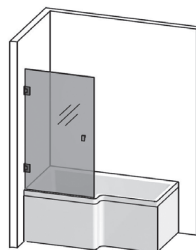

180° SKÆRMVÆG BAD

- Består af en oplukkelig dør.
- Døren kan lukkes indad, når bruseren ikke anvendes, hvilket frigiver plads.
- Hærdet sikkerhedsglas 8 mm.
- Selvlukkende hængsel.
- Hver dør leveres med 4 stk afstandsstykker, der kan bruges til skrå badeværelsesvægge, max 8 mm.
- Muligt at ændre nulstilstand. Skjult montering & fastspændingsskruer.
- Højde 140 cm.

180° Skærmvæg bad	81			MÅLTIL- PASSET	
	Højde: 140 cm.				
Profil/glas	Art.nr	VVS	Pris	Art.nr	Pris
Krom					
Klart glas	657781	675622340	5.780,-	180-05-1	7.310,-
Blyantssort					
Klart glas	627781	675622320	6.080,-	180-05-1	7.310,-
Sort mat					
Klart glas	687781	675622310	5.780,-	180-05-1	7.310,-