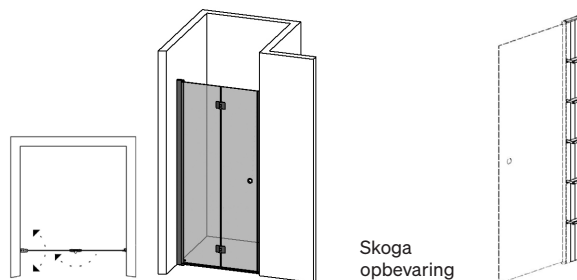

SKOGA FOLDENICHE ENKELT

- Enkelt niche fås fra 70-100 cm
- Nichen kan justeres 2,5 cm. Se tabel nedenfor.
- For andre niche dimensioner suppleres med byggeprofiler 30 eller 50 mm.
- Ingen tærskel - handicapvenlig.
- Hærdet sikkerhedsglas 6 mm.
- Vægprofiler tillader rørføring 30 mm fra væg.
- Højde: 198 cm.
- Døråbning: 60-90 cm.
- Inklusive hulgreb. Greb fås som tilvalg.

Skoga Foldeniche enkelt	70			80			90			SKOGA OPBEVARING		
	Højde: 198 cm. Åbningsmål: 60 cm.			Højde: 198 cm. Åbningsmål: 70 cm.			Højde: 198 cm. Åbningsmål: 80 cm.			Højde: 198 cm. Opbygges 10 cm regnet fra væg.		
Profil/glas	Art.nr	VVS	Pris	Art.nr	VVS	Pris	Art.nr	VVS	Pris	Art.nr	VVS	Pris
Alu mat												
Klart glas	61507370	675641150	6.680,-	61507380	675641250	6.680,-	61507390	675641350	6.680,-	6601	675679955	1.990,-
Halvfrost	61509370¹	675641153	6.880,-	61509380	675641253	6.880,-	61509390	675641353	6.880,-	6601	675679955	1.990,-
Alu blank												
Klart glas	61507470	675641130	6.680,-	61507480	675641230	6.680,-	61507490	675641330	6.680,-	6600	675679953	1.990,-
Halvfrost	61509470¹	675641133	6.880,-	61509480	675641233	6.880,-	61509490	675641333	6.880,-	6600	675679953	1.990,-
Sort mat												
Klart glas	61507270	675641110	6.680,-	61507280	675641210	6.680,-	61507290	675641310	6.680,-	6602	675679951	1.990,-
Halvfrost	61509270¹	675641113	6.880,-	61509280	675641213	6.880,-	61509290	675641313	6.880,-	6602	675679951	1.990,-

¹ Leveringstid 2 uger.

² Leveringstid 4 uger.

Skoga Foldeniche enkelt	100			SKOGA OPBEVARING		
	Højde: 198 cm. Åbningsmål: 90 cm.			Højde: 198 cm. Opbygges 10 cm regnet fra væg.		
Profil/glas	Art.nr	VVS	Pris	Art.nr	VVS	Pris
Alu mat						
Klart glas	61507310	675641450	6.680,-	6601	675679955	1.990,-
Halvfrost	61509310¹	675641453	6.880,-	6601	675679955	1.990,-
Alu blank						
Klart glas	61507410	675641430	6.680,-	6600	675679953	1.990,-
Halvfrost	61509410¹	675641433	6.880,-	6600	675679953	1.990,-
Sort mat						
Klart glas	61507210	675641410	6.680,-	6602	675679951	1.990,-
Halvfrost	61509210¹	675641413	6.880,-	6602	675679951	1.990,-

SKOGA OPBEVARING

Skoga opbevaring passer sammen med alle Skoga profilbrusekabiner og giver dig ekstra vertikal opbevaring på brusekabinens inderside. Opbevaringen monteres mellem brusekabine og væg og har fem faste hylder.

BEMÆRK: Husk, at Skoga opbevaring fylder 10 cm regnet fra væggen, hvilket betyder, at du skal trække 10 cm fra på din ønskede brusekabineløsning.

Eksempel 1. Skoga brusehjørne lige 90×90 med Skoga opbevaring. Bestil Skoga brusehjørne lige 80×90 og Skoga opbevaring.

Eksempel 2. Skoga skærmvæg fast 80 med Skoga opbevaring. Bestil Skoga skærmvæg fast 70 og Skoga opbevaring.

Justeringsmål Skoga Foldeniche enkelt	
Mål	Justerbarhed
70	69,5 - 72
80	79,5 - 82
90	89,5 - 92
100	99,5 - 102