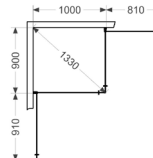

SKOGA BRUSEAFSKÆRMNING LIGE

- Består af to oplukkelige dører med transparent tætningsliste i bunden.
- Dørene kan lukkes indad, når bruseren ikke anvendes, hvilket frigør gulvplads.
- Ingen tærskel - handicapvenlig.
- Hærdet sikkerhedsglas 6 mm.
- Vægprofilerne giver mulighed for rørgennemføring 30 mm fra væggen.
- Brusevæggene kan suppleres med byggeprofiler 30 eller 50 mm.
- Samtlige brusere er vendbare til højre eller venstre placering af bruser hjørne.
- Højde: 198 cm.
- Døråbning: 85-127 cm.
- Inklusive hulgreb. Greb fås som tilvalg.