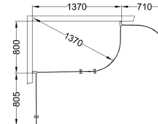

80X137

¹ Leveringstid 2 uger.
² Leveringstid 4 uger.

Skoga Bruseafskærmning rund/lige	80X147			SKOGA OPBEVARING		
	Højde: 198 cm Åbningsmål: 156 cm.			Højde: 198 cm. Opbygges 10 cm regnet fra væg.		
Profil/glas	Art.nr	VVS	Pris	Art.nr	VVS	Pris
Alu mat						
Klart glas	60807381¹	675657690	9.810,-	6601	675679955	1.990,-
Alu blank						
Klart glas	60807481	675657680	9.810,-	6600	675679953	1.990,-
Sort mat						
Klart glas	60807281	675657670	9.810,-	6602	675679951	1.990,-