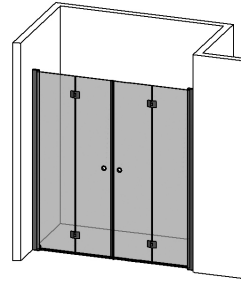

SKOGA FOLDENICHE DOBBELT

- Dobbelt niche, 138-198 cm.
- Nichen kan justeres 4 cm. Se tabel nedenfor.
- For andre niche dimensioner suppleres med byggeprofiler 30 eller 50 mm.
- Ingen tærskel - handicapvenlig.
- Hærdet sikkerhedsglas 6 mm.
- Vægprofilerne giver mulighed for rørgennemføring 30 mm fra væggen.
- Højde: 198 cm.
- Døråbning: 120-180 cm.

Skoga opbevaring

Skoga Foldeniche dobbelt	138			158			178			SKOGA OPBEVARING		
	Højde: 198 cm. Åbningsmål: 120 cm.			Højde: 198 cm. Åbningsmål: 140 cm.			Højde: 198 cm. Åbningsmål: 160 cm.			Højde: 198 cm. Opbygges 10 cm regnet fra væg.		
Profil/glas	Art.nr	VVS	Pris	Art.nr	VVS	Pris	Art.nr	VVS	Pris	Art.nr	VVS	Pris
Alu mat												
Klart glas	60707377	675643450	10.470,-	60707388	675643550	10.470,-	60707399	675643650	10.470,-	6601	675679955	1.990,-
Halvfrost	60709377¹	675643453	10.870,-	60709388	675643553	10.870,-	60709399	675643653	10.870,-	6601	675679955	1.990,-
Alu blank												
Klart glas	60707477	675643430	10.470,-	60707488	675643530	10.470,-	60707499	675643630	10.470,-	6600	675679953	1.990,-
Halvfrost	60709477¹	675643433	10.870,-	60709488	675643533	10.870,-	60709499	675643633	10.870,-	6600	675679953	1.990,-
Sort mat												
Klart glas	60707277¹	675643410	10.470,-	60707288	675643510	10.470,-	60707299	675643610	10.470,-	6602	675679951	1.990,-
Halvfrost	60709277¹	675643413	10.870,-	60709288	675643513	10.870,-	60709299	675643613	10.870,-	6602	675679951	1.990,-

Skoga Foldeniche dobbelt	198			SKOGA OPBEVARING		
	Højde: 198 cm. Åbningsmål: 180 cm.			Højde: 198 cm. Opbygges 10 cm regnet fra væg.		
Profil/glas	Art.nr	VVS	Pris	Art.nr	VVS	Pris
Alu mat						
Klart glas	60707311	675643750	10.470,-	6601	675679955	1.990,-
Halvfrost	60709311¹	675643753	10.870,-	6601	675679955	1.990,-
Alu blank						
Klart glas	60707411	675643730	10.470,-	6600	675679953	1.990,-
Halvfrost	60709411¹	675643733	10.870,-	6600	675679953	1.990,-
Sort mat						
Klart glas	60707211¹	675643710	10.470,-	6602	675679951	1.990,-
Halvfrost	60709211¹	675643713	10.870,-	6602	675679951	1.990,-

Justeringsmål Skoga Foldeniche dobbelt	
Mål	Justerbarhed
138	135 - 139
158	155 - 159
178	175 - 179
198	195 - 199

Justeringsmål Skoga Foldeniche kombi	
Mål	Justerbarhed
140	139,5 - 143,5
160	159,5 - 163,5
180	179,5 - 183,5

¹ Leveringstid 2 uger.
² Leveringstid 4 uger.

SKOGA FOLDENICHE KOMBI

- Dobbelt niche, 140-180 cm.
- Nichen kan justeres 4 cm. Se tabel ovenfor.
- For andre niche dimensioner suppleres med byggeprofiler 30 eller 50 mm.
- Ingen tærskel - handicapvenlig.
- Hærdet sikkerhedsglas 6 mm.
- Vægprofilerne giver mulighed for rørgennemføring 30 mm fra væggen.
- Højde: 198 cm, 201 cm stag foroven.
- Døråbning: 60-80 cm