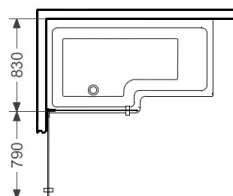

180° SKÆRMVÆG BAD

- Består af en oplukkelig dør.
- Døren kan lukkes indad, når bruseren ikke anvendes, hvilket frigiver plads.
- Hærdet sikkerhedsglas 8 mm.
- Selvlukkende hængsel.
- Hver dør leveres med 4 stk afstandsstykker, der kan bruges til skrå badeværelsesvægge, max 8 mm.
- Muligt at ændre nulstilstand. Skjult montering & fastspændingsskruer.
- Højde 140 cm.

180° Skærmvæg bad	81			MÅLTIL- PASSET	
	Højde: 140 cm.				
Profil/glas	Art.nr	VVS	Pris	Art.nr	Pris
Krom					
Klart glas	657781	675622340	5.780,-	180-05-1	7.310,-
Blyantssort					
Klart glas	627781	675622320	6.080,-	180-05-1	7.310,-
Sort mat					
Klart glas	687781	675622310	5.780,-	180-05-1	7.310,-

180° BRUSEAFSKÆRMNING BAD

- Består af 2 oplukkelige døre med magnetlister.
- Døren kan lukkes indad, når bruseren ikke anvendes, hvilket frigiver plads.
- Hærdet sikkerhedsglas 8 mm.
- Selvlukkende hængsel.
- Hver dør leveres med 4 stk afstandsstykker, der kan bruges til skrå badeværelsesvægge, max 8 mm.
- Muligt at ændre nulstilstand. Skjult montering & fastspændingsskruer.
- Højde 140 cm.

180° Skærmvæg badekar	83X83			MÅLTIL- PASSET	
	Højde: 140 cm. Åbningsmål: 104 cm.				
Profil/glas	Art.nr	VVS	Pris	Art.nr	Pris
Krom					
Klart glas	658788	675621340	11.920,-	180-12-1	14.600,-
Blyantssort					
Klart glas	628788	675621320	12.520,-	180-12-1	14.600,-
Sort mat					
Klart glas	688788	675621310	11.920,-	180-12-1	14.600,-

FRONT BRUSEHYLDE

Hylde i aluminium til placering i eller uden for brusekabinen. Kan limes. Limsæt inkl. beslag fås som tilvalg. H:10 D:9

VÆGHYLDE

Hylde i aluminium til placering i eller uden for brusekabinen. Kan limes. Limsæt fås som tilvalg. H:7,5 D:8,5