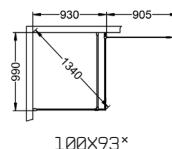

Skoga Bruseafskærm- ning kombi	100X73*			100X83*			100X93*			SKOGA OPBEVARING		
	Højde: 198 cm (201 cm stag foroven). Åbningsmål: 90 cm.			Højde: 198 cm (201 cm stag foroven). Åbningsmål: 90 cm.			Højde: 198 cm (201 cm stag foroven). Åbningsmål: 90 cm.			Højde: 198 cm. Opbygges 10 cm regnet fra væg.		
Profil/glas	Art.nr	VVS	Pris	Art.nr	VVS	Pris	Art.nr	VVS	Pris	Art.nr	VVS	Pris
Alu mat												
Klart glas	62007317¹	675650750	7.990,-	62007318¹	675650790	7.990,-	62007319¹	675650850	7.990,-	6601	675679955	1.990,-
Røgfarvet glas	62011317²	675650752	8.770,-	62011318²	675650792	8.770,-	62011319²	675650852	8.770,-	6601	675679955	1.990,-
Frostglas	62008317²	675650751	8.770,-	62008318²	675650791	8.770,-	62008319²	675650851	8.770,-	6601	675679955	1.990,-
Alu blank												
Klart glas	62007417¹	675650730	7.990,-	62007418¹	675650780	7.990,-	62007419¹	675650830	7.990,-	6600	675679953	1.990,-
Røgfarvet glas	62011417²	675650732	8.770,-	62011418²	675650782	8.770,-	62011419²	675650832	8.770,-	6600	675679953	1.990,-
Frostglas	62008417²	675650731	8.770,-	62008418²	675650781	8.770,-	62008419²	675650831	8.770,-	6600	675679953	1.990,-
Sort mat												
Klart glas	62007217¹	675650710	7.990,-	62007218¹	675650770	7.990,-	62007219¹	675650810	7.990,-	6602	675679951	1.990,-
Røgfarvet glas	62011217²	675650712	8.770,-	62011218²	675650772	8.770,-	62011219²	675650812	8.770,-	6602	675679951	1.990,-
Frostglas	62008217²	675650711	8.770,-	62008218²	675650771	8.770,-	62008219²	675650811	8.770,-	6602	675679951	1.990,-