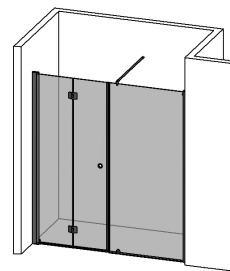

Skoga opbevaring

Skoga Foldeniche kombi	140			160			180			SKOGA OPBEVARING		
	Højde: 198 cm (201 cm stag foroven). Åbningsmål: 60 cm.			Højde: 198 cm (201 cm stag foroven). Åbningsmål: 70 cm.			Højde: 198 cm (201 cm stag foroven). Åbningsmål: 80 cm.			Højde: 198 cm. Opbygges 10 cm regnet fra væg.		
Profil/glas	Art.nr	VVS	Pris	Art.nr	VVS	Pris	Art.nr	VVS	Pris	Art.nr	VVS	Pris
Alu mat												
Klart glas	60907377	675642450	9.710,-	60907388	675642550	9.710,-	60907399	675642650	9.710,-	6601	675679955	1.990,-
Alu blank												
Klart glas	60907477	675642430	9.710,-	60907488	675642530	9.710,-	60907499	675642630	9.710,-	6600	675679953	1.990,-
Sort mat												
Klart glas	60907277²	675642410	9.710,-	60907288	675642510	9.710,-	60907299	675642610	9.710,-	6602	675679951	1.990,-