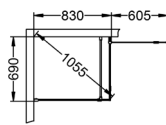

SKOGA BRUSEAFSKÆRMNING KOMBI

- Består af en fast skærm med gardinstang (maks. 105 cm), gulvbeslag og transparent tætningsliste mod gulv plus en åbningsbar foldedør (180°) med transparent tætningsliste mod gulv og mellem glassene.
- Ingen tærskel - handicapvenlig.
- Hærdet sikkerhedsglas 6 mm.
- Vægprofiler tillader rørføring 30 mm fra væg.
- Bruseløsningen kan suppleres med byggeprofiler 30 eller 50 mm.
- Højde: 198 cm (201 cm stag foroven).
- Døråbning: 60-90 cm.
- Inklusive hulgreb. Greb fås som tilvalg.

* Længde fast glas.