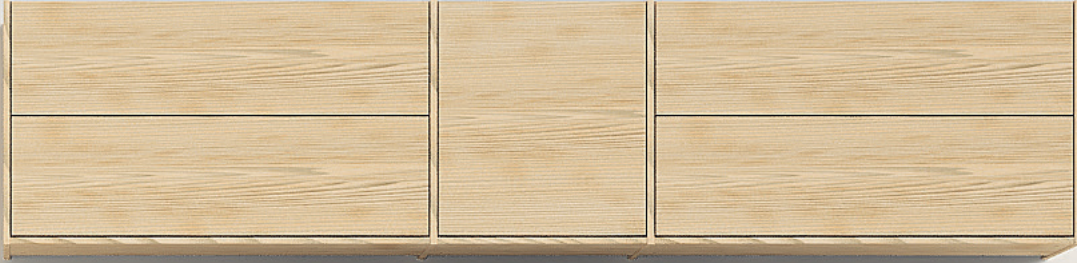

B: 120
H: 45
D: 45

EPOS VARIANTER

Vælg underskab (kryds på grå baggrund = åben opbevaring).

160 cm

B: 160
H: 45
D: 45

B: 160
H: 45
D: 45

B: 160
H: 45
D: 45

200 cm