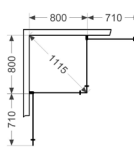

SKOGA BRUSEAFSKÆRMNING LIGE

- Består af to oplukkelige dører med transparent tætningsliste i bunden.
- Dørene kan lukkes indad, når bruseren ikke anvendes, hvilket frigør gulvplads.
- Ingen tærskel - handicapvenlig.
- Hærdet sikkerhedsglas 6 mm.
- Vægprofilerne giver mulighed for rørgennemføring 30 mm fra væggen.
- Brusevæggene kan suppleres med byggeprofiler 30 eller 50 mm.
- Samtlige brusere er vendbare til højre eller venstre placering af bruser hjørne.
- Højde: 198 cm.
- Døråbning: 85-127 cm.
- Inklusive hulgreb. Greb fås som tilvalg.