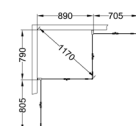

80X90

¹ Leveringstid 2 uger.

² Leveringstid 4 uger.