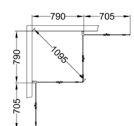

SKOGA HJØRNEKABINE MED FOLDEDØR

- Består af to åbningsbare foldedøre (180°) med transparent tætningsliste mod gulv og mellem glassene.
- Dørene kan åbnes/foldes indad, praktisk hvis der står møbler i vejen udenfor og til at frigøre gulvplads.
- Ingen tærskel - handicapvenlig.
- Hærdet sikkerhedsglas 6 mm.
- Vægprofiler tillader rørføring 30 mm fra væg.
- Bruseløsningen kan suppleres med byggeprofiler 30 eller 50 mm.
- Højde: 198 cm.
- Døråbning: 85-127 cm.
- Inklusive hulgreb. Greb fås som tilvalg.

Skoga
opbevaring

Skoga Hjørnekabine med foldedør	70X70			70X80			70X90			SKOGA OPBEVARING		
	Højde: 198 cm Åbningsmål: 85 cm.			Højde: 198 cm Åbningsmål: 93 cm.			Højde: 198 cm Åbningsmål: 101 cm.			Højde: 198 cm. Opbygges 10 cm regnet fra væg.		
Profil/glas	Art.nr	VVS	Pris	Art.nr	VVS	Pris	Art.nr	VVS	Pris	Art.nr	VVS	Pris
Alu mat												
Klart glas	61607377	675644050	10.470,-	61607378	675644150	10.470,-	61607379	675644250	10.470,-	6601	675679955	1.990,-
Halvfrost	61609377¹	675644053	10.870,-	61609378¹	675644153	10.870,-	61609379¹	675644253	10.870,-	6601	675679955	1.990,-
Alu blank												
Klart glas	61607477	675644030	10.470,-	61607478	675644130	10.470,-	61607479	675644230	10.470,-	6600	675679953	1.990,-
Halvfrost	61609477¹	675644033	10.870,-	61609478¹	675644133	10.870,-	61609479¹	675644233	10.870,-	6600	675679953	1.990,-
Sort mat												
Klart glas	61607277¹	675644010	10.470,-	61607278¹	675644110	10.470,-	61607279¹	675644210	10.470,-	6602	675679951	1.990,-
Halvfrost	61609277¹	675644013	10.870,-	61609278¹	675644113	10.870,-	61609279¹	675644213	10.870,-	6602	675679951	1.990,-

¹ Leveringstid 2 uger.

² Leveringstid 4 uger.