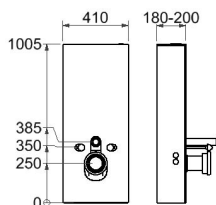

WC-FIXTUR GLASBOX

Anbefalet afstandsmål 95-140 mm cc.

B: 41 H:100 D:18-20

Udførelse	Art.nr	VVS	Pris
WC-fixtur Glasbox. Hvid	90424	51609055	8.390,-
WC-fixtur Glasbox. Sort	90425	51609066	8.390,-
Ekstraudstyr			
Stophane¹	98987		590,-