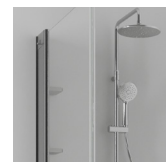

ALTERNATIVER

Greb

Skoga håndtag har et stilrent, luftigt design med et nutidigt udtryk. Til dem der ønsker et mere ergonomisk håndtag.

Skoga bruseopbevaring

Skoga opbevaring passer sammen med alle Skoga profilbrusekabiner og giver dig ekstra vertikal opbevaring på brusekabinens inderside.