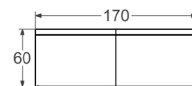

TORNE

Materialer: Akryl
Placering: Hjørne
Dybde: 42 cm
Front langsideside og afløbssæt indgår.
Tilføj gavli og skærmvæg til badekar.

Torne Brusebadekar		B: 150 H: 60: D: 85/70 Vægt: 42 kg Rumfang: 180 l inkl. badende.			B: 160 H: 60: D: 85/70 Vægt: 42 kg Rumfang: 210 l inkl. badende.			B: 170 H: 60: D: 85/70 Vægt: 43 kg Rumfang: 230 l inkl. badende.		
Retning	Ekstraudstyr	Art.nr	VVS	Pris	Art.nr	VVS	Pris	Art.nr	VVS	Pris
Venstre	Standard	Z150V	667077100	13.190,-	Z1600V	673771160	13.190,-	Z1700V	667076100	13.190,-
Venstre	inkl. gavli	Z150VG	667077200	14.290,-	Z1600VG	673771161	14.290,-	Z1700VG	667076200	14.290,-
Højre	Standard	Z150H	667077500	13.190,-	Z1600H	673771260	13.190,-	Z1700H	667076500	13.190,-
Højre	inkl. gavli	Z150HG	667077600	14.290,-	Z1600HG	673771261	14.290,-	Z1700HG	667076600	14.290,-
Ekstraudstyr Afløbssæt EasyClean										
EasyClean, Krom		1225	750492111	680,-	1225	750492111	680,-	1225	750492111	680,-

KALIX

Materialer: Akryl
Placering: Hjørne
Dybde: 42 cm
Front langsideside og afløbssæt indgår.
Tilføj gavli, kantmonteret armaturer og skærmvæg til badekar.