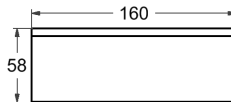

Kalix Brusebadekar		B: 150 H: 58 D: 70 Vægt: 36 kg Rumfang: 120 l inkl. badende.			B: 160 H: 58 D: 70 Vægt: 37 kg Rumfang: 160 l inkl. badende.		
Tillval	Art.nr	VVS	Pris	Art.nr	VVS	Pris	
Standard	Z150-0	668237100	11.060,-	Z160-0	668238000	11.060,-	
inkl. gavli	Z150G-0	668237200	12.230,-	Z160G-0	668238500	12.230,-	
inkl. armatur Helag	Z150-3	668237300	16.910,-	Z160-3		16.910,-	
inkl. gavli & armatur Helag	Z150G-3	668237400	18.080,-	Z160G-3		18.080,-	
Ekstraudstyr Afløbssæt EasyClean							
EasyClean, Krom		1225	750492111	680,-	1225	750492111	680,-