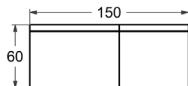

TORNE

Materialer: Akryl
Placering: Hjørne
Dybde: 42 cm
Front langsideside og afløbssæt indgår.
Tilføj gavli og skærmvæg til badekar.

Torne Brusebadekar		B: 150 H: 60: D: 85/70 Vægt: 42 kg Rumfang: 180 l inkl. badende.			B: 160 H: 60: D: 85/70 Vægt: 42 kg Rumfang: 210 l inkl. badende.			B: 170 H: 60: D: 85/70 Vægt: 43 kg Rumfang: 230 l inkl. badende.		
Retning	Ekstraudstyr	Art.nr	VVS	Pris	Art.nr	VVS	Pris	Art.nr	VVS	Pris
Venstre	Standard	Z150V	667077100	13.190,-	Z1600V	673771160	13.190,-	Z1700V	667076100	13.190,-
Venstre	inkl. gavli	Z150VG	667077200	14.290,-	Z1600VG	673771161	14.290,-	Z1700VG	667076200	14.290,-
Højre	Standard	Z150H	667077500	13.190,-	Z1600H	673771260	13.190,-	Z1700H	667076500	13.190,-
Højre	inkl. gavli	Z150HG	667077600	14.290,-	Z1600HG	673771261	14.290,-	Z1700HG	667076600	14.290,-
Ekstraudstyr Afløbssæt EasyClean										
EasyClean, Krom		1225	750492111	680,-	1225	750492111	680,-	1225	750492111	680,-

KALIX

Materialer: Akryl
Placering: Hjørne
Dybde: 42 cm
Front langsideside og afløbssæt indgår.
Tilføj gavli, kantmonteret armaturer og skærmvæg til badekar.