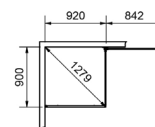

90X92*

FRONT BRUSEHYLDE

Hylde i aluminium til placering i eller uden for brusekabinen. Kan limes. Limsæt inkl. beslag fås som tilvalg. H:10 D:9