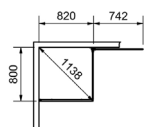

Langfoss brusehjørne med hylde	80X82*			80X92*			90X82*			90X92*		
	Art.nr	VVS	Pris	Art.nr	VVS	Pris	Art.nr	VVS	Pris	Art.nr	VVS	Pris
Alu mat												
Krystal glas	62882313	675604556	18.840,-	62892313	675604656	18.840,-	62982313	675604756	18.840,-	62992313	675604856	18.840,-
Bronzeglas	60882313	675604558	19.500,-	60892313	675604658	19.500,-	60982313	675604758	19.500,-	60992313	675604858	18.840,-
Røgfarget glas	64882313	675604552	18.840,-	64892313	675604652	18.840,-	64982313	675604752	18.840,-	64992313	675604852	18.840,-
Sort mat												
Krystal glas	62882312	675604516	18.840,-	62892312	675604616	18.840,-	62982312	675604716	18.840,-	62992312	675604816	18.840,-
Bronzeglas	60882312	675604518	19.500,-	60892312	675604618	19.500,-	60982312	675604718	19.500,-	60992312	675604818	18.840,-
Røgfarget glas	64882312	675604512	18.840,-	64892312	675604612	18.840,-	64982312	675604712	18.840,-	64992312	675604812	18.840,-

80X82*