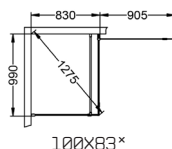

Skoga Bruseafskærm- ning kombi	100X73*			100X83*			100X93*			SKOGA OPBEVARING		
	Højde: 198 cm (201 cm stag foroven). Åbningsmål: 90 cm.			Højde: 198 cm (201 cm stag foroven). Åbningsmål: 90 cm.			Højde: 198 cm (201 cm stag foroven). Åbningsmål: 90 cm.			Højde: 198 cm. Opbygges 10 cm regnet fra væg.		
Profil/glas	Art.nr	VVS	Pris	Art.nr	VVS	Pris	Art.nr	VVS	Pris	Art.nr	VVS	Pris
Alu mat												
Klart glas	62007317¹	675650750	7.990,-	62007318¹	675650790	7.990,-	62007319¹	675650850	7.990,-	6601	675679955	1.990,-
Røgfarvet glas	62011317²	675650752	8.770,-	62011318²	675650792	8.770,-	62011319²	675650852	8.770,-	6601	675679955	1.990,-
Frostglas	62008317²	675650751	8.770,-	62008318²	675650791	8.770,-	62008319²	675650851	8.770,-	6601	675679955	1.990,-
Alu blank												
Klart glas	62007417¹	675650730	7.990,-	62007418¹	675650780	7.990,-	62007419¹	675650830	7.990,-	6600	675679953	1.990,-
Røgfarvet glas	62011417²	675650732	8.770,-	62011418²	675650782	8.770,-	62011419²	675650832	8.770,-	6600	675679953	1.990,-
Frostglas	62008417²	675650731	8.770,-	62008418²	675650781	8.770,-	62008419²	675650831	8.770,-	6600	675679953	1.990,-
Sort mat												
Klart glas	62007217¹	675650710	7.990,-	62007218¹	675650770	7.990,-	62007219¹	675650810	7.990,-	6602	675679951	1.990,-
Røgfarvet glas	62011217²	675650712	8.770,-	62011218²	675650772	8.770,-	62011219²	675650812	8.770,-	6602	675679951	1.990,-
Frostglas	62008217²	675650711	8.770,-	62008218²	675650771	8.770,-	62008219²	675650811	8.770,-	6602	675679951	1.990,-