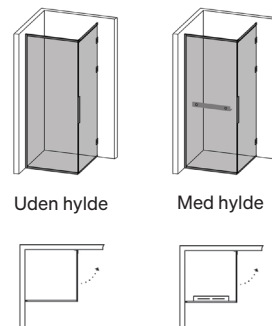

LANGFOSS BRUSEAFSKÆRMNING FAST 230 CM

- Leveres komplet med monterbar hylde, der monteres på glasset, gardinstang (maks. 105 cm), gulv- og vægprofil til justering op til 20 mm, plus en åbningsbar foldedør.
- Højde: 230 cm (231 cm kant foroven, gardinskinne kan tilvælges).
- Ingen tærskel - handicapvenlig.
- Hærdet sikkerhedsglas 6 mm.
- Døråbning: 74-84 cm.
- Vægprofil tillader ikke rørføring.
- Selvlukkende hængsel.
- Hver dør leveres med 4 stk afstandsstykker, der kan bruges til skrå badeværelsesvægge, max 8 mm.
- Muligt at ændre nulstilstand. Skjult montering & fastspændingsskruer.
- Tilkøb rørføring. Gardinskinne og gardin findes i flere farver.
- Hylde, der er monteret på glasset, er i samme udtryk.

1. VÆLG BRUS

* Længde fast glas.

Langfoss brusehjørne uden hylde	80X82*			80X92*			90X82*			90X92*		
	Art.nr	VVS	Pris	Art.nr	VVS	Pris	Art.nr	VVS	Pris	Art.nr	VVS	Pris
Alu mat												
Krystal glas	62882303	675603556	18.180,-	62892303	675603656	18.180,-	62982303	675603756	18.180,-	62992303	675603856	18.180,-
Bronzeglas	60882303	675603558	18.840,-	60892303	675603658	18.840,-	60982303	675603758	18.840,-	60992303	675603858	18.180,-
Røgfarget glas	64882303	675603552	18.180,-	64892303	675603652	18.180,-	64982303	675603752	18.180,-	64992303	675603852	18.180,-
Sort mat												
Krystal glas	62882302	675603516	18.180,-	62892302	675603616	18.180,-	62982302	675603716	18.180,-	62992302	675603816	18.180,-
Bronzeglas	60882302	675603518	18.840,-	60892302	675603618	18.840,-	60982302	675603718	18.840,-	60992302	675603818	18.180,-
Røgfarget glas	64882302	675603512	18.180,-	64892302	675603612	18.180,-	64982302	675603712	18.180,-	64992302	675603812	18.180,-

Langfoss brusehjørne med hylde	80X82*			80X92*			90X82*			90X92*		
	Art.nr	VVS	Pris	Art.nr	VVS	Pris	Art.nr	VVS	Pris	Art.nr	VVS	Pris
Alu mat												
Krystal glas	62882313	675604556	18.840,-	62892313	675604656	18.840,-	62982313	675604756	18.840,-	62992313	675604856	18.840,-
Bronzeglas	60882313	675604558	19.500,-	60892313	675604658	19.500,-	60982313	675604758	19.500,-	60992313	675604858	18.840,-
Røgfarget glas	64882313	675604552	18.840,-	64892313	675604652	18.840,-	64982313	675604752	18.840,-	64992313	675604852	18.840,-
Sort mat												
Krystal glas	62882312	675604516	18.840,-	62892312	675604616	18.840,-	62982312	675604716	18.840,-	62992312	675604816	18.840,-
Bronzeglas	60882312	675604518	19.500,-	60892312	675604618	19.500,-	60982312	675604718	19.500,-	60992312	675604818	18.840,-
Røgfarget glas	64882312	675604512	18.840,-	64892312	675604612	18.840,-	64982312	675604712	18.840,-	64992312	675604812	18.840,-

FRONT BRUSEHYLDE

Hylde i aluminium til placering i eller uden for brusekabinen. Kan limes. Limsæt inkl. beslag fås som tilvalg. H:10 D:9

VÆGHYLDE

Hylde i aluminium til placering i eller uden for brusekabinen. Kan limes. Limsæt fås som tilvalg. H:7,5 D:8,5

Bruseopbevaring	70			80			32,5			65		
	Art.nr	VVS	Pris	Art.nr	VVS	Pris	Art.nr	VVS	Pris	Art.nr	VVS	Pris
Alu mat	6571	675679975	1.690,-	6581	675679985	1.840,-	6330	675602935	480,-	6660	675602965	660,-
Poleret blyantssort	6573	675679972	1.690,-	6583	675679982	1.840,-	6329	675602936	480,-	6659	675602966	660,-
Sort mat	6572	675679971	1.690,-	6582	675679981	1.840,-	6325	675602931	480,-	6651	675602961	660,-
Hvid mat	6570	675679970	1.690,-	6580	675679980	1.840,-	6324	675602930	480,-	6650	675602960	660,-
Ekstraudstyr												
Limsæt	97058		250,-	97058		250,-	97043		140,-	97043		140,-