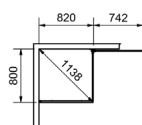

Langfoss brusehjørne med hylde	80X82*			80X92*			90X82*			90X92*		
	Art.nr	VVS	Pris	Art.nr	VVS	Pris	Art.nr	VVS	Pris	Art.nr	VVS	Pris
Alu mat												
Krystal glas	62882013	675604056	16.140,-	62892013	675604156	16.140,-	62982013	675604256	16.140,-	62992013	675604356	16.140,-
Bronzeglas	60882013	675604058	16.140,-	60892013	675604158	16.140,-	60982013	675604258	16.140,-	60992013	675604358	16.140,-
Røgfarget glas	64882013	675604052	16.140,-	64892013	675604152	16.140,-	64982013	675604252	16.140,-	64992013	675604352	16.140,-
Blyantssort												
Krystal glas	62882015	675604026	17.660,-	62892015	675604126	17.660,-	62982015	675604226	17.660,-	62992015	675604326	17.660,-
Bronzeglas	60882015	675604028	17.660,-	60892015	675604128	17.660,-	60982015	675604228	17.660,-	60992015	675604328	17.660,-
Røgfarget glas	64882015	675604022	17.660,-	64892015	675604122	17.660,-	64982015	675604222	17.660,-	64992015	675604322	17.660,-
Sort mat												
Krystal glas	62882012	675604016	16.140,-	62892012	675604116	16.140,-	62982012	675604216	16.140,-	62992012	675604316	16.140,-
Bronzeglas	60882012	675604018	16.140,-	60892012	675604118	16.140,-	60982012	675604218	16.140,-	60992012	675604318	16.140,-
Røgfarget glas	64882012	675604012	16.140,-	64892012	675604112	16.140,-	64982012	675604212	16.140,-	64992012	675604312	16.140,-

80X82*