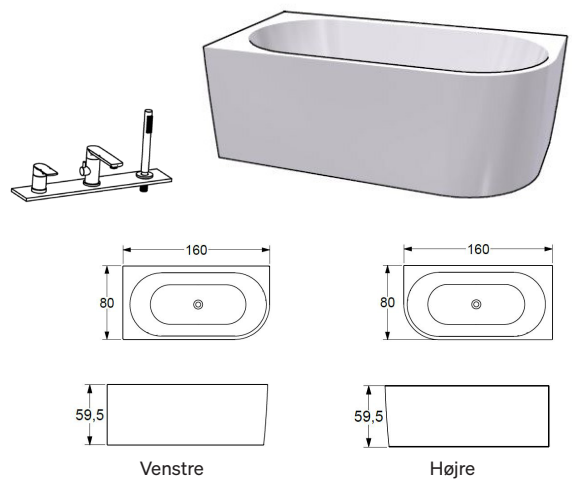

IHRE

Materialer: Lucite
Placering: Hjørne
Dybde: 44 cm
Rumfang: 185 l inkl. badende.
B: 160 H: 59,5 D: 80
Vægt: 37 kg
Afløbssæt EasyClean følger med.
Tilkøb skærmvæg.

Farve	Retning	Art.nr	VVS	Pris
Hvid	Venstre	59808-V	667084160	16.990,-
Hvid	Højre	59808-H	667084260	16.990,-
Ekstraudstyr		Retning		
inkl. armatur Helag	Højre	59808-H-3	667084860	22.990,-
inkl. armatur Helag	Venstre	59808-V-3	667084760	22.990,-

Ekstraudstyr:
Kantmonteret
armatur Helag