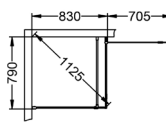

SKOGA BRUSEAFSKÆRMNING KOMBI

- Består af en fast skærm med gardinstang (maks. 105 cm), gulvbeslag og transparent tætningsliste mod gulv plus en åbningsbar foldedør (180°) med transparent tætningsliste mod gulv og mellem glassene.
- Ingen tærskel - handicapvenlig.
- Hærdet sikkerhedsglas 6 mm.
- Vægprofiler tillader rørføring 30 mm fra væg.
- Bruseløsningen kan suppleres med byggeprofiler 30 eller 50 mm.
- Højde: 198 cm (201 cm stag foroven).
- Døråbning: 60-90 cm.
- Inklusive hulgreb. Greb fås som tilvalg.

* Længde fast glas.