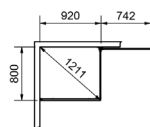

LANGFOSS BRUSEAFSKÆRMNING FAST 230 CM

- Leveres komplet med monterbar hylde, der monteres på glasset, gardinstang (maks. 105 cm), gulv- og vægprofil til justering op til 20 mm, plus en åbningsbar foldedør.
- Højde: 230 cm (231 cm kant foroven, gardinskinne kan tilvælges).
- Ingen tærskel - handicapvenlig.
- Hærdet sikkerhedsglas 6 mm.
- Døråbning: 74-84 cm.
- Vægprofil tillader ikke rørføring.
- Selvlukkende hængsel.
- Hver dør leveres med 4 stk afstandsstykker, der kan bruges til skrå badeværelsesvægge, max 8 mm.
- Muligt at ændre nulstilstand. Skjult montering & fastspændingsskruer.
- Tilkøb rørføring. Gardinskinne og gardin findes i flere farver.
- Hylde, der er monteret på glasset, er i samme udtryk.

1. VÆLG BRUS

* Længde fast glas.

Langfoss brusehjørne uden hylde	80X82*			80X92*			90X82*			90X92*		
	Art.nr	VVS	Pris	Art.nr	VVS	Pris	Art.nr	VVS	Pris	Art.nr	VVS	Pris
Alu mat												
Krystal glas	62882303	675603556	18.180,-	62892303	675603656	18.180,-	62982303	675603756	18.180,-	62992303	675603856	18.180,-
Bronzeglas	60882303	675603558	18.840,-	60892303	675603658	18.840,-	60982303	675603758	18.840,-	60992303	675603858	18.180,-
Røgfarget glas	64882303	675603552	18.180,-	64892303	675603652	18.180,-	64982303	675603752	18.180,-	64992303	675603852	18.180,-
Sort mat												
Krystal glas	62882302	675603516	18.180,-	62892302	675603616	18.180,-	62982302	675603716	18.180,-	62992302	675603816	18.180,-
Bronzeglas	60882302	675603518	18.840,-	60892302	675603618	18.840,-	60982302	675603718	18.840,-	60992302	675603818	18.180,-
Røgfarget glas	64882302	675603512	18.180,-	64892302	675603612	18.180,-	64982302	675603712	18.180,-	64992302	675603812	18.180,-