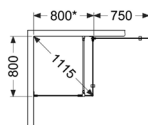

180° Bruseafskærmning fast væg/ dør	80X80			80X90*			80*X90			MÅLTIL-PASSET	
	Højde: 200 cm (201 cm stag foroven). Åbningsmål: 75 cm.			Højde: 200 cm (201 cm stag foroven). Åbningsmål: 75 cm.			Højde: 200 cm (201 cm stag foroven). Åbningsmål: 85 cm.			Art.nr	Pris
Profil/glas	Art.nr	VVS	Pris	Art.nr	VVS	Pris	Art.nr	VVS	Pris	Art.nr	Pris
Krom											
Klart glas	654788	67561140	13.120,-	654789	675611240	13.120,-	654798	675611340	13.120,-	180-11-1	16.690,-
Bronzeglas	654988	67561148	13.570,-	654989	675611248	13.570,-	654998	675611348	13.570,-	180-11-5	19.490,-
Røgfarget glas	654888	67561142	13.570,-	654889	675611242	13.570,-	654898	675611342	13.570,-	180-11-4	19.490,-
Blyantssort											
Klart glas	624788	67561120	13.720,-	624789	675611220	13.720,-	624798	675611320	13.720,-	180-11-1	16.690,-
Bronzeglas	624988	67561128	14.170,-	624989	675611228	14.170,-	624998	675611328	14.170,-	180-11-5	19.490,-
Røgfarget glas	624888	67561122	14.170,-	624889	675611222	14.170,-	624898	675611322	14.170,-	180-11-4	19.490,-
Sort mat											
Klart glas	684788	67561110	13.120,-	684789	675611210	13.120,-	684798	675611310	13.120,-	180-11-1	16.690,-
Bronzeglas	684988	67561118	13.570,-	684989	675611218	13.570,-	684998	675611318	13.570,-	180-11-5	19.490,-
Røgfarget glas	684888	67561112	13.570,-	684889	675611212	13.570,-	684898	675611312	13.570,-	180-11-4	19.490,-
Industridekoration	694788	675551310	14.120,-	694789	675551410	14.120,-	694798	675551510	14.120,-	-	-

80X80