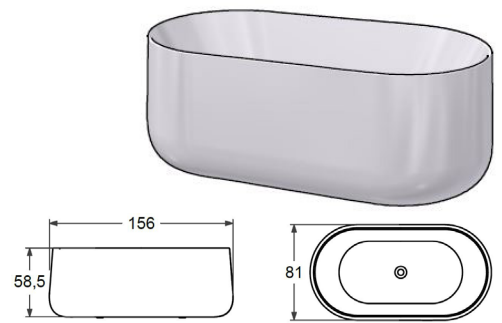

AUREN

Materialer: Lucite
Placering: Fritstående
Dybde: 45 cm
Rumfang: 210 l inkl. badende.
B: 156 H: 58 D: 81
Vægt: 36 kg
Afløbssæt EasyClean følger med.

Farve	Art.nr	VVS	Pris
Hvid mat	59803	667087160	22.990,-
Sort mat	59804	667087161	24.990,-