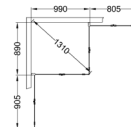

90X100

¹ Leveringstid 2 uger.
² Leveringstid 4 uger.

Skoga Hjørnekabine med foldedør	100X100			SKOGA OPBEVARING		
	Højde: 198 cm Åbningsmål: 127 cm.			Højde: 198 cm. Opbygges 10 cm regnet fra væg.		
Profil/glas	Art.nr	VVS	Pris	Art.nr	VVS	Pris
Alu mat						
Klart glas	61607311	675644950	10.470,-	6601	675679955	1.990,-
Halvfrost	61609311¹	675644953	10.870,-	6601	675679955	1.990,-
Alu blank						
Klart glas	61607411	675644930	10.470,-	6600	675679953	1.990,-
Halvfrost	61609411¹	675644933	10.870,-	6600	675679953	1.990,-
Sort mat						
Klart glas	61607211¹	675644910	10.470,-	6602	675679951	1.990,-
Halvfrost	61609211¹	675644913	10.870,-	6602	675679951	1.990,-

SKOGA OPBEVARING

Skoga opbevaring passer sammen med alle Skoga profilbrusekabiner og giver dig ekstra vertikal opbevaring på brusekabinens inderside. Opbevaringen monteres mellem brusekabine og væg og har fem faste hylder.

BEMÆRK: Husk, at Skoga opbevaring fylder 10 cm regnet fra væggen, hvilket betyder, at du skal trække 10 cm fra på din ønskede brusekabineløsning.

Eksempel 1. Skoga brusehjørne lige 90x90 med Skoga opbevaring. Bestil Skoga brusehjørne lige 80x90 og Skoga opbevaring.

Eksempel 2. Skoga skærmvæg fast 80 med Skoga opbevaring. Bestil Skoga skærmvæg fast 70 og Skoga opbevaring.