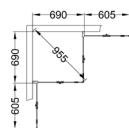

SKOGA HJØRNEKABINE MED FOLDEDØR

- Består af to åbningsbare foldedøre (180°) med transparent tætningsliste mod gulv og mellem glassene.
- Dørene kan åbnes/foldes indad, praktisk hvis der står møbler i vejen udenfor og til at frigøre gulvplads.
- Ingen tærskel - handicapvenlig.
- Hærdet sikkerhedsglas 6 mm.
- Vægprofiler tillader rørføring 30 mm fra væg.
- Bruseløsningen kan suppleres med byggeprofiler 30 eller 50 mm.
- Højde: 198 cm.
- Døråbning: 85-127 cm.
- Inklusive hulgreb. Greb fås som tilvalg.

Skoga
opbevaring

Skoga Hjørnekabine med foldedør	70X70			70X80			70X90			SKOGA OPBEVARING		
	Højde: 198 cm Åbningsmål: 85 cm.			Højde: 198 cm Åbningsmål: 93 cm.			Højde: 198 cm Åbningsmål: 101 cm.			Højde: 198 cm. Opbygges 10 cm regnet fra væg.		
Profil/glas	Art.nr	VVS	Pris	Art.nr	VVS	Pris	Art.nr	VVS	Pris	Art.nr	VVS	Pris
Alu mat												
Klart glas	61607377	675644050	10.470,-	61607378	675644150	10.470,-	61607379	675644250	10.470,-	6601	675679955	1.990,-
Halvfrost	61609377¹	675644053	10.870,-	61609378¹	675644153	10.870,-	61609379¹	675644253	10.870,-	6601	675679955	1.990,-
Alu blank												
Klart glas	61607477	675644030	10.470,-	61607478	675644130	10.470,-	61607479	675644230	10.470,-	6600	675679953	1.990,-
Halvfrost	61609477¹	675644033	10.870,-	61609478¹	675644133	10.870,-	61609479¹	675644233	10.870,-	6600	675679953	1.990,-
Sort mat												
Klart glas	61607277¹	675644010	10.470,-	61607278¹	675644110	10.470,-	61607279¹	675644210	10.470,-	6602	675679951	1.990,-
Halvfrost	61609277¹	675644013	10.870,-	61609278¹	675644113	10.870,-	61609279¹	675644213	10.870,-	6602	675679951	1.990,-

70X70

¹ Leveringstid 2 uger.

² Leveringstid 4 uger.