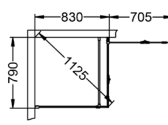

SKOGA HJØRNEKABINE MED FAST VÆG OG FOLDEDØR

- Består af en fast skærm med gardinstang (maks. 105 cm), gulvbeslag og transparent tætningsliste mod gulv, plus en åbningsbar foldedør (180°) med transparent tætningsliste mod gulv og mellem glassene.
- Døren kan åbnes/foldes indad, praktisk hvis der står møbler i vejen udenfor.
- Ingen tærskel - handicapvenlig.
- Hærdet sikkerhedsglas 6 mm.
- Vægprofiler tillader rørføring 30 mm fra væg.
- Bruseløsningen kan suppleres med byggeprofiler 30 eller 50 mm.
- Højde: 198 cm (201 cm stag foroven).
- Døråbning: 60-90 cm.
- Inklusive hulgreb. Greb fås som tilvalg.

Skoga opbevaring

* Længde fast glas.

Skoga Hjørnekabine med fast væg og foldedør	70X73*			70X83*			70X93*			SKOGA OPBEVARING		
	Højde: 198 cm (201 cm stag foroven). Åbningsmål: 60 cm.			Højde: 198 cm (201 cm stag foroven). Åbningsmål: 60 cm.			Højde: 198 cm (201 cm stag foroven). Åbningsmål: 60 cm.			Højde: 198 cm. Opbygges 10 cm regnet fra væg.		
Profil/glas	Art.nr	VVS	Pris	Art.nr	VVS	Pris	Art.nr	VVS	Pris	Art.nr	VVS	Pris
Alu mat												
Klart glas	61707377	675645150	9.710,-	61707378	675645190	9.710,-	61707379	675645250	9.710,-	6601	675679955	1.990,-
Alu blank												
Klart glas	61707477	675645130	9.710,-	61707478	675645180	9.710,-	61707479	675645230	9.710,-	6600	675679953	1.990,-
Sort mat												
Klart glas	61707277¹	675645110	9.710,-	61707278¹	675645170	9.710,-	61707279¹	675645210	9.710,-	6602	675679951	1.990,-

¹ Leveringstid 2 uger.

² Leveringstid 4 uger.

* Længde fast glas.