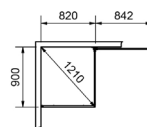

LANGFOSS BRUSEAFSKÆRMNING FAST 230 CM

- Leveres komplet med monterbar hylde, der monteres på glasset, gardinstang (maks. 105 cm), gulv- og vægprofil til justering op til 20 mm, plus en åbningsbar foldedør.
- Højde: 230 cm (231 cm kant foroven, gardinskinne kan tilvælges).
- Ingen tærskel - handicapvenlig.
- Hærdet sikkerhedsglas 6 mm.
- Døråbning: 74-84 cm.
- Vægprofil tillader ikke rørføring.
- Selvlukkende hængsel.
- Hver dør leveres med 4 stk afstandsstykker, der kan bruges til skrå badeværelsesvægge, max 8 mm.
- Muligt at ændre nulstilstand. Skjult montering & fastspændingsskruer.
- Tilkøb rørføring. Gardinskinne og gardin findes i flere farver.
- Hylde, der er monteret på glasset, er i samme udtryk.

1. VÆLG BRUS

* Længde fast glas.

Langfoss brusehjørne uden hylde	80X82*			80X92*			90X82*			90X92*		
	Art.nr	VVS	Pris	Art.nr	VVS	Pris	Art.nr	VVS	Pris	Art.nr	VVS	Pris
Alu mat												
Krystal glas	62882303	675603556	18.180,-	62892303	675603656	18.180,-	62982303	675603756	18.180,-	62992303	675603856	18.180,-
Bronzeglas	60882303	675603558	18.840,-	60892303	675603658	18.840,-	60982303	675603758	18.840,-	60992303	675603858	18.180,-
Røgfarget glas	64882303	675603552	18.180,-	64892303	675603652	18.180,-	64982303	675603752	18.180,-	64992303	675603852	18.180,-
Sort mat												
Krystal glas	62882302	675603516	18.180,-	62892302	675603616	18.180,-	62982302	675603716	18.180,-	62992302	675603816	18.180,-
Bronzeglas	60882302	675603518	18.840,-	60892302	675603618	18.840,-	60982302	675603718	18.840,-	60992302	675603818	18.180,-
Røgfarget glas	64882302	675603512	18.180,-	64892302	675603612	18.180,-	64982302	675603712	18.180,-	64992302	675603812	18.180,-