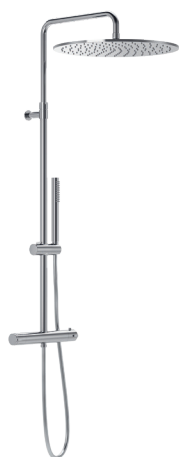

BRUSEARMATURER

Specielt udviklede og tilpassede brusearmaturer, som harmonerer med vores øvrige sortiment.

Det handler om design og funktion. Vores brusearmaturers finish går igen i dele af vores øvrige sortiment såsom beslag, håndtag og håndvaskarmaturer for at skabe helhed på badeværelset.

STUOR LOFTBRUSERSÆT

Loftsbruser: Ø40 cm
Højde: 195,5 - 233 cm (Ved montering på standardhøjde 110 cm.)
Trykbalanceret armatur, hvilket indebærer en hurtig reaktion på temperatur- og trykændringer og giver en ensartet vandtemperatur.
Energiklasse A.
Sikker vægmontage godkendt til vand.
Glat slange 1,5 m; hygiejnisk, let at holde ren og lang levetid (sammenlignet med metalspundet slange).
Loftbruseren kan drejes og indstilles i højden.

Tilvæg badekartud, hvis du benytter et badekar. Tilvæg forlængerstang (90 cm) ved lavere montering af armaturet, f.eks. i badekarhøjde. Det giver mulighed for at tage brusebad stående i badekarret.

Udførelse	150 CC			160 CC		
	Art.nr	VVS	Pris	Art.nr	VVS	Pris
Krom						
Loftbrusersæt	96852	722893804	7.990,-	96862	722893824	7.990,-
Vægskive¹	97018		790,-	97016	745168234	790,-
Kartud	96885	745168404	790,-	96885	745168404	790,-
Forlængerstang	96888	675602990	390,-	96888	675602990	390,-
Blyantssort						
Loftbrusersæt	96859	722893811	11.390,-	96869	722893831	11.390,-
Vægskive¹	97021	745168271	1.190,-	97020	745168241	1.190,-
Kartud	96884	728101131	1.590,-	96884	728101131	1.590,-
Forlængerstang	96887	675602991	790,-	96887	675602991	790,-
Sort mat						
Loftbrusersæt	96853	722893801	9.990,-	96863	722893821	9.990,-
Vægskive¹	97019		1.190,-	97017	745168231	1.190,-
Kartud	96886	745168401	990,-	96886	745168401	990,-
Forlængerstang	96889	675602994	520,-	96889	675602994	520,-