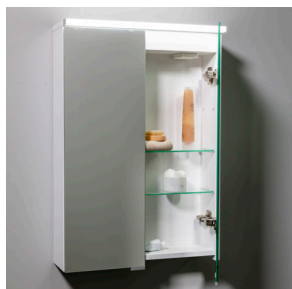

INDGÅR ALTID

1. Energieffektiv LED-belysning 3400 K
2. To flytbare glashylder i hærdet glas
3. Stikkontakt i skabets loft
4. Duradry lakeringsproces

BLOC

Et fleksibelt spejlskab, kun 12 cm dybt. Flexibel og praktisk med to flytbare glashylder og stikkontakter i skabets loft. Energi rigtig LED-belysning medfølger, der er mulighed for at vælge håndvaskbelysning.