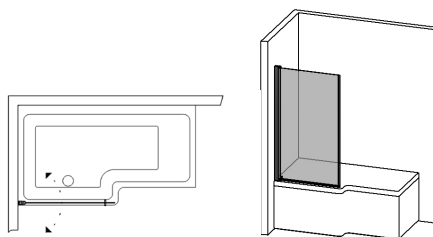

SKOGA SKÆRMVÆG FAST

- Leveres komplet med forhængsstang (max 105 cm), gulvtilslutning og transparent tætningsliste mod gulv.
- Hærdet sikkerhedsglas 6 mm.
- Vægprofilerne giver mulighed for rørgennemføring 30 mm fra væggen.
- Brusevæggene kan suppleres med byggeprofiler 30 eller 50 mm.
- Højde: 198 cm (201 cm stag foroven).

Skoga Skærmvæg fast	70			80			90			SKOGA OPBEVARING		
	Højde: 198 cm (201 cm stag foroven).			Højde: 198 cm (201 cm stag foroven).			Højde: 198 cm (201 cm stag foroven).			Højde: 198 cm. Opbygges 10 cm regnet fra væg.		
Profil/glas	Art.nr	VVS	Pris	Art.nr	VVS	Pris	Art.nr	VVS	Pris	Art.nr	VVS	Pris
Alu mat												
Klart glas	6120037	675660350	3.830,-	6120038	675660450	3.830,-	6120039	675660550	3.830,-	6601	675679955	1.990,-
Røgfarvet glas	6120337²	675660352	4.290,-	6120338	675660452	4.290,-	6120339	675660552	4.290,-	6601	675679955	1.990,-
Frostglas	6120137²	675660351	4.290,-	6120138¹	675660451	4.290,-	6120139	675660551	4.290,-	6601	675679955	1.990,-
Alu blank												
Klart glas	6120047	675660330	3.830,-	6120048	675660430	3.830,-	6120049	675660530	3.830,-	6600	675679953	1.990,-
Røgfarvet glas	6120347²	675660332	4.290,-	6120348	675660432	4.290,-	6120349	675660532	4.290,-	6600	675679953	1.990,-
Frostglas	6120147²	675660331	4.290,-	6120148	675660431	4.290,-	6120149	675660531	4.290,-	6600	675679953	1.990,-
Sort mat												
Klart glas	6120027¹	675660310	3.830,-	6120028	675660410	3.830,-	6120029	675660510	3.830,-	6602	675679951	1.990,-
Røgfarvet glas	6120327²	675660312	4.290,-	6120328	675660412	4.290,-	6120329	675660512	4.290,-	6602	675679951	1.990,-
Frostglas	6120127²	675660311	4.290,-	6120128¹	675660411	4.290,-	6120129¹	675660511	4.290,-	6602	675679951	1.990,-

¹ Leveringstid 2 uger.

² Leveringstid 4 uger.

SKOGA SKÆRMVÆG BAD