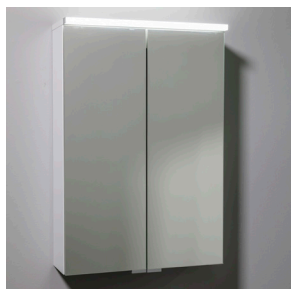

INDGÅR ALTID

1. Energieffektiv LED-belysning 3400 K
2. To flytbare glashylder i hærdet glas
3. Stikkontakt i skabets loft
4. Duradry lakeringsproces

BLOC

Et fleksibelt spejlskab, kun 12 cm dybt. Flexibel og praktisk med to flytbare glashylder og stikkontakter i skabets loft. Energi rigtig LED-belysning medfølger, der er mulighed for at vælge håndvaskbelysning.