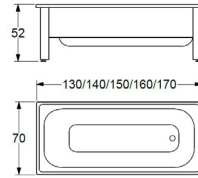

EMALJEBADEKAR

Materialer: Emalje
Placering: Hjørne
Dybde: 36 cm
Tykkelse: 1,5 mm
Inkl vippesikkert understel og 1 fast front og 2 gavle. Afløbssæt følger med. Tilkøb skærmvæg.

Emaljebadekar	B: 130 H: 52: D: 70 Rumfang: 150 l inkl. badende.			B: 140 H: 52: D: 70 Rumfang: 160 l inkl. badende.			B: 150 H: 52: D: 70 Rumfang: 170 l inkl. badende.			
	Udførelse	Art.nr	VVS	Pris	Art.nr	VVS	Pris	Art.nr	VVS	Pris
Hvid										
Emaljebadekar	1203	667071130	5.980,-	1204	667071140	5.980,-	1205	667071150	5.980,-	
Tillægsfront	12103	667072930	790,-	12104	667072940	790,-	12105	667072950	790,-	
Tillægsgavl	12108	667072870	690,-	12108	667072870	690,-	12108	667072870	690,-	
Sort										
Emaljebadekar	1231	667071131	5.980,-	1241	667071141	5.980,-	1251	667071151	5.980,-	
Tillægsfront	12113	667072931	790,-	12114	667072941	790,-	12115	667072951	790,-	
Tillægsgavl	12118	667072871	690,-	12118	667072871	690,-	12118	667072871	690,-	
Granitgrå/Sand/Salvie										
Emaljebadekar	1203-RAL		7.780,-	1204-RAL		7.780,-	1205-RAL		7.780,-	
Tillægsfront	12103-RAL		1.090,-	12104-RAL		1.090,-	12105-RAL		1.090,-	
Tillægsgavl	12108-RAL		1.090,-	12108-RAL		1.090,-	12108-RAL		1.090,-	
Ekstraudstyr Afløbssæt EasyClean										
EasyClean, Krom	1225	750492111	680,-	1225	750492111	680,-	1225	750492111	680,-	

Emaljebadekar	B: 160 H: 52: D: 70 Rumfang: 180 l inkl. badende.			B: 170 H: 52: D: 70 Rumfang: 190 l inkl. badende.			
	Udførelse	Art.nr	VVS	Pris	Art.nr	VVS	Pris
Hvid							
Emaljebadekar	1200	667071160	5.980,-	1272		5.980,-	
Tillægsfront	12106	667072960	790,-	12107	667072970	790,-	
Tillægsgavl	12108	667072870	690,-	12108	667072870	690,-	
Sort							
Emaljebadekar	1260	667071161	5.980,-	1273	667071171	5.980,-	
Tillægsfront	12116	667072961	790,-	12117	667072971	790,-	
Tillægsgavl	12118	667072871	690,-	12118	667072871	690,-	
Granitgrå/Sand/Salvie							
Emaljebadekar	1200-RAL		7.780,-	1272-RAL		7.780,-	
Tillægsfront	12106-RAL		1.090,-	12107-RAL		1.090,-	
Tillægsgavl	12108-RAL		1.090,-	12108-RAL		1.090,-	
Ekstraudstyr Afløbssæt EasyClean							
EasyClean, Krom	1225	750492111	680,-	1225	750492111	680,-	

SIDDEBADEKAR

Materialer: Emalje
Placering: Hjørne
Tykkelse: 1,5 mm
B: 105 H: 52 D: 70
Inkl vippesikkert understel og 1 fast front og 2 gavle. Afløbssæt følger med.