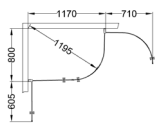

SKOGA BRUSEAFSKÆRMNING RUND/LIGE

- Består af to oplukkelige dører med transparent tætningsliste i bunden.
- Hærdet sikkerhedsglas 6 mm.
- Vægprofilerne giver mulighed for rørgennemføring 30 mm fra væggen.
- Brusevæggene kan suppleres med byggeprofiler 30 eller 50 mm.
- Samtlige brusere er vendbare til højre eller venstre placering af brusere hjørne.
- Højde: 198 cm.
- Døråbning: 130-156 cm.
- Inklusive hulgreb. Greb fås som tilvalg.

Skoga Bruseafskærmning rund/lige	80X117			80X127			80X137			SKOGA OPBEVARING		
	Højde: 198 cm Åbningsmål: 130 cm.			Højde: 198 cm Åbningsmål: 138 cm.			Højde: 198 cm Åbningsmål: 147 cm.			Højde: 198 cm. Opbygges 10 cm regnet fra væg.		
Profil/glas	Art.nr	VVS	Pris	Art.nr	VVS	Pris	Art.nr	VVS	Pris	Art.nr	VVS	Pris
Alu mat												
Klart glas	60807387¹	675657390	9.810,-	60807388	675657490	9.810,-	60807389	675657590	9.810,-	6601	675679955	1.990,-
Alu blank												
Klart glas	60807487	675657380	9.810,-	60807488	675657480	9.810,-	60807489	675657580	9.810,-	6600	675679953	1.990,-
Sort mat												
Klart glas	60807287	675657370	9.810,-	60807288	675657470	9.810,-	60807289	675657570	9.810,-	6602	675679951	1.990,-

80X117

¹ Leveringstid 2 uger.
² Leveringstid 4 uger.

Skoga Bruseafskærmning rund/lige	80X147			SKOGA OPBEVARING		
	Højde: 198 cm Åbningsmål: 156 cm.			Højde: 198 cm. Opbygges 10 cm regnet fra væg.		
Profil/glas	Art.nr	VVS	Pris	Art.nr	VVS	Pris
Alu mat						
Klart glas	60807381¹	675657690	9.810,-	6601	675679955	1.990,-
Alu blank						
Klart glas	60807481	675657680	9.810,-	6600	675679953	1.990,-
Sort mat						
Klart glas	60807281	675657670	9.810,-	6602	675679951	1.990,-

SKOGA BRUSEAFSKÆRMNING RUND