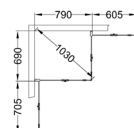

SKOGA HJØRNEKABINE MED FOLDEDØR

- Består af to åbningsbare foldedøre (180°) med transparent tætningsliste mod gulv og mellem glassene.
- Dørene kan åbnes/foldes indad, praktisk hvis der står møbler i vejen udenfor og til at frigøre gulvplads.
- Ingen tærskel - handicapvenlig.
- Hærdet sikkerhedsglas 6 mm.
- Vægprofiler tillader rørføring 30 mm fra væg.
- Bruseløsningen kan suppleres med byggeprofiler 30 eller 50 mm.
- Højde: 198 cm.
- Døråbning: 85-127 cm.
- Inklusive hulgreb. Greb fås som tilvalg.

Skoga
opbevaring

Skoga Hjørnekabine med foldedør	70X70			70X80			70X90			SKOGA OPBEVARING		
	Højde: 198 cm Åbningsmål: 85 cm.			Højde: 198 cm Åbningsmål: 93 cm.			Højde: 198 cm Åbningsmål: 101 cm.			Højde: 198 cm. Opbygges 10 cm regnet fra væg.		
Profil/glas	Art.nr	VVS	Pris	Art.nr	VVS	Pris	Art.nr	VVS	Pris	Art.nr	VVS	Pris
Alu mat												
Klart glas	61607377	675644050	10.470,-	61607378	675644150	10.470,-	61607379	675644250	10.470,-	6601	675679955	1.990,-
Halvfrost	61609377¹	675644053	10.870,-	61609378¹	675644153	10.870,-	61609379¹	675644253	10.870,-	6601	675679955	1.990,-
Alu blank												
Klart glas	61607477	675644030	10.470,-	61607478	675644130	10.470,-	61607479	675644230	10.470,-	6600	675679953	1.990,-
Halvfrost	61609477¹	675644033	10.870,-	61609478¹	675644133	10.870,-	61609479¹	675644233	10.870,-	6600	675679953	1.990,-
Sort mat												
Klart glas	61607277¹	675644010	10.470,-	61607278¹	675644110	10.470,-	61607279¹	675644210	10.470,-	6602	675679951	1.990,-
Halvfrost	61609277¹	675644013	10.870,-	61609278¹	675644113	10.870,-	61609279¹	675644213	10.870,-	6602	675679951	1.990,-

70X80

¹ Leveringstid 2 uger.

² Leveringstid 4 uger.