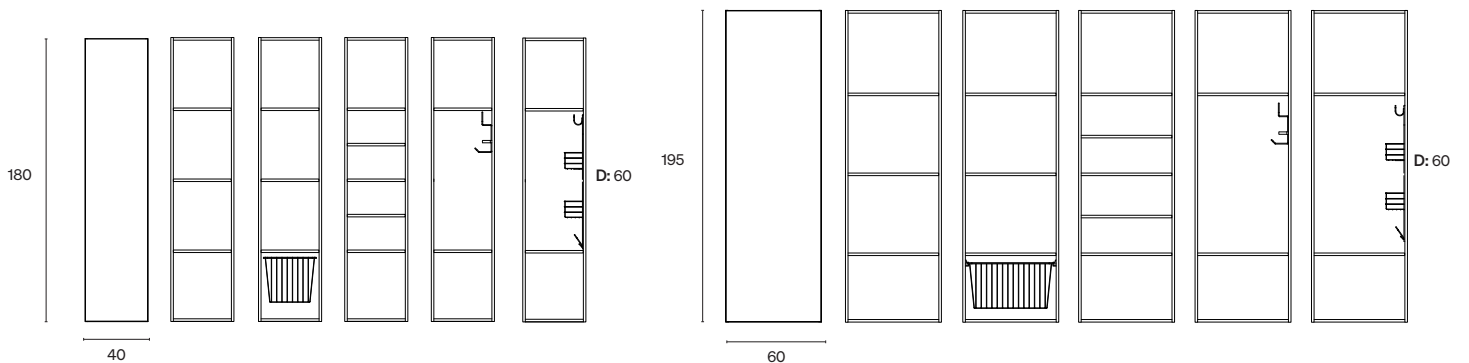

FARVER OG BORDPLADER

I vårt vask og tørk-konsept kan du velge mellom fem standardfarger og tre tilvalgsfarger. Dette gjør det enkelt å finne en farge som passer deg, og som matcher med badet ditt. Du kan også velge mellom sju benkeplater i laminat.