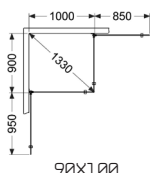

180° Bruseafskærmning dør	90X90			90X100			100X100			MÅLTIL-PASSET	
	Art.nr	VVS	Pris	Art.nr	VVS	Pris	Art.nr	VVS	Pris	Art.nr	Pris
Krom											
Klart glas	653799	675610640	13.120,-	653791	675610840	13.120,-	653711	675610940	13.120,-	180-10-1	15.640,-
Bronzeglas	653999	675610648	13.570,-	653991	675610848	13.570,-	653911	675610948	13.570,-	180-10-5	18.440,-
Røgfarget glas	653899	675610642	13.570,-	653891	675610842	13.570,-	653811	675610942	13.570,-	180-10-4	18.440,-
Blyantssort											
Klart glas	623799	675610620	13.720,-	623791	675610820	13.720,-	623711	675610920	13.720,-	180-10-1	15.640,-
Bronzeglas	623999	675610628	14.170,-	623991	675610828	14.170,-	623911	675610928	14.170,-	180-10-5	18.440,-
Røgfarget glas	623899	675610622	14.170,-	623891	675610822	14.170,-	623811	675610922	14.170,-	180-10-4	18.440,-
Sort mat											
Klart glas	683799	675610610	13.120,-	683791	675610810	13.120,-	683711	675610910	13.120,-	180-10-1	15.640,-
Bronzeglas	683999	675610618	13.570,-	683991	675610818	13.570,-	683911	675610918	13.570,-	180-10-5	18.440,-
Røgfarget glas	683899	675610612	13.570,-	683891	675610812	13.570,-	683811	675610912	13.570,-	180-10-4	18.440,-
Industridekoration	693799	675552610	14.120,-	-	-	-	-	-	-	-	-