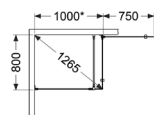

180° Bruseafskærmning fast væg/ dør	80X100*			80*X100			90X90			MÅLTIL-PASSET	
	Højde: 200 cm (201 cm stag foroven). Åbningsmål: 75 cm.			Højde: 200 cm (201 cm stag foroven). Åbningsmål: 95 cm.			Højde: 200 cm (201 cm stag foroven). Åbningsmål: 85 cm.			Art.nr	Pris
Profil/glas	Art.nr	VVS	Pris	Art.nr	VVS	Pris	Art.nr	VVS	Pris	Art.nr	Pris
Krom											
Klart glas	654781	675611440	13.120,-	654718	675611540	13.120,-	654799	675611640	13.120,-	180-11-1	16.690,-
Bronzeglas	654981	675611448	13.570,-	654918	675611548	13.570,-	654999	675611648	13.570,-	180-11-5	19.490,-
Røgfarget glas	654881	675611442	13.570,-	654818	675611542	13.570,-	654899	675611642	13.570,-	180-11-4	19.490,-
Blyantssort											
Klart glas	624781	675611420	13.720,-	624718	675611520	13.720,-	624799	675611620	13.720,-	180-11-1	16.690,-
Bronzeglas	624981	675611428	14.170,-	624918	675611528	14.170,-	624999	675611628	14.170,-	180-11-5	19.490,-
Røgfarget glas	624881	675611422	14.170,-	624818	675611522	14.170,-	624899	675611622	14.170,-	180-11-4	19.490,-
Sort mat											
Klart glas	684781	675611410	13.120,-	684718	675611510	13.120,-	684799	675611610	13.120,-	180-11-1	16.690,-
Bronzeglas	684981	675611418	13.570,-	684918	675611518	13.570,-	684999	675611618	13.570,-	180-11-5	19.490,-
Røgfarget glas	684881	675611412	13.570,-	684818	675611512	13.570,-	684899	675611612	13.570,-	180-11-4	19.490,-
Industridekoration	-	-	-	-	-	-	694799	675551610	14.120,-	-	-

80X100*