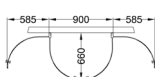

SKOGA BRUSEAFSKÆRMNING RUND/LIGE

- Består af to oplukkelige dører med transparent tætningsliste i bunden.
- Hærdet sikkerhedsglas 6 mm.
- Vægprofilerne giver mulighed for rørgennemføring 30 mm fra væggen.
- Brusevæggene kan suppleres med byggeprofiler 30 eller 50 mm.
- Samtlige brusere er vendbare til højre eller venstre placering af brusere hjørne.
- Højde: 198 cm.
- Døråbning: 130-156 cm.
- Inklusive hulgreb. Greb fås som tilvalg.

Skoga Bruseafskærmning rund/lige	80X117			80X127			80X137			SKOGA OPBEVARING		
	Højde: 198 cm Åbningsmål: 130 cm.			Højde: 198 cm Åbningsmål: 138 cm.			Højde: 198 cm Åbningsmål: 147 cm.			Højde: 198 cm. Opbygges 10 cm regnet fra væg.		
Profil/glas	Art.nr	VVS	Pris	Art.nr	VVS	Pris	Art.nr	VVS	Pris	Art.nr	VVS	Pris
Alu mat												
Klart glas	60807387¹	675657390	9.810,-	60807388	675657490	9.810,-	60807389	675657590	9.810,-	6601	675679955	1.990,-
Alu blank												
Klart glas	60807487	675657380	9.810,-	60807488	675657480	9.810,-	60807489	675657580	9.810,-	6600	675679953	1.990,-
Sort mat												
Klart glas	60807287	675657370	9.810,-	60807288	675657470	9.810,-	60807289	675657570	9.810,-	6602	675679951	1.990,-

¹ Leveringstid 2 uger.
² Leveringstid 4 uger.

Skoga Bruseafskærmning rund/lige	80X147			SKOGA OPBEVARING		
	Højde: 198 cm Åbningsmål: 156 cm.			Højde: 198 cm. Opbygges 10 cm regnet fra væg.		
Profil/glas	Art.nr	VVS	Pris	Art.nr	VVS	Pris
Alu mat						
Klart glas	60807381¹	675657690	9.810,-	6601	675679955	1.990,-
Alu blank						
Klart glas	60807481	675657680	9.810,-	6600	675679953	1.990,-
Sort mat						
Klart glas	60807281	675657670	9.810,-	6602	675679951	1.990,-

SKOGA BRUSEAFSKÆRMNING RUND