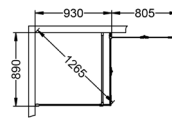

90X93*

¹ Leveringstid 2 uger.

² Leveringstid 4 uger.

* Længde fast glas.

Skoga Hjørnekabine med fast væg og foldedør	100X73*			100X83*			100X93*			SKOGA OPBEVARING		
	Højde: 198 cm (201 cm stag foroven). Åbningsmål: 90 cm.			Højde: 198 cm (201 cm stag foroven). Åbningsmål: 90 cm.			Højde: 198 cm (201 cm stag foroven). Åbningsmål: 90 cm.			Højde: 198 cm. Opbygges 10 cm regnet fra væg.		
Profil/glas	Art.nr	VVS	Pris	Art.nr	VVS	Pris	Art.nr	VVS	Pris	Art.nr	VVS	Pris
Alu mat												
Klart glas	61707317	675645750	9.710,-	61707318	675645790	9.710,-	61707319	675645850	9.710,-	6601	675679955	1.990,-
Alu blank												
Klart glas	61707417	675645730	9.710,-	61707418	675645780	9.710,-	61707419	675645830	9.710,-	6600	675679953	1.990,-
Sort mat												
Klart glas	61707217¹	675645710	9.710,-	61707218¹	675645770	9.710,-	61707219¹	675645810	9.710,-	6602	675679951	1.990,-