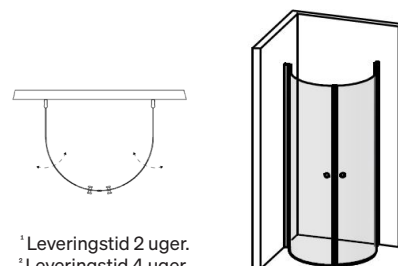

¹ Leveringstid 2 uger.
² Leveringstid 4 uger.