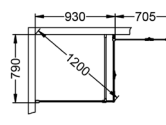

80X93*

¹ Leveringstid 2 uger.

² Leveringstid 4 uger.