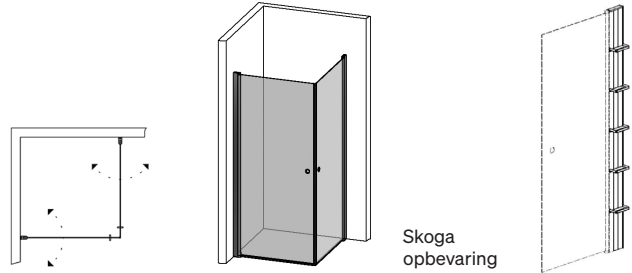

SKOGA BRUSEAFSKÆRMNING LIGE

- Består af to oplukkelige dører med transparent tætningsliste i bunden.
- Dørene kan lukkes indad, når bruseren ikke anvendes, hvilket frigør gulvplads.
- Ingen tærskel - handicapvenlig.
- Hærdet sikkerhedsglas 6 mm.
- Vægprofilerne giver mulighed for rørgennemføring 30 mm fra væggen.
- Brusevæggene kan suppleres med byggeprofiler 30 eller 50 mm.
- Samtlige brusere er vendbare til højre eller venstre placering af bruser hjørne.
- Højde: 198 cm.
- Døråbning: 85-127 cm.
- Inklusive hulgreb. Greb fås som tilvalg.

Skoga Bruseafskærmning lige	70X70			70X80			70X90			SKOGA OPBEVARING		
	Højde: 198 cm. Åbningsmål: 85 cm.			Højde: 198 cm. Åbningsmål: 93 cm.			Højde: 198 cm. Åbningsmål: 101 cm.			Højde: 198 cm. Opbygges 10 cm regnet fra væg.		
Profil/glas	Art.nr	VVS	Pris	Art.nr	VVS	Pris	Art.nr	VVS	Pris	Art.nr	VVS	Pris
Alu mat												
Klart glas	63507377	675648050	6.930,-	63507378	675648150	6.930,-	63507379	675648250	6.930,-	6601	675679955	1.990,-
Røgfarvet glas	63511377²	675648052	7.570,-	63511378²	675648152	7.570,-	63511379²	675648252	7.570,-	6601	675679955	1.990,-
Frostglas	63508377²	675648051	7.570,-	63508378²	675648151	7.570,-	63508379²	675648251	7.570,-	6601	675679955	1.990,-
Alu blank												
Klart glas	63507477	675648030	6.930,-	63507478	675648130	6.930,-	63507479	675648230	6.930,-	6600	675679953	1.990,-
Røgfarvet glas	63511477²	675648032	7.570,-	63511478²	675648132	7.570,-	63511479²	675648232	7.570,-	6600	675679953	1.990,-
Frostglas	63508477²	675648031	7.570,-	63508478²	675648131	7.570,-	63508479²	675648231	7.570,-	6600	675679953	1.990,-
Sort mat												
Klart glas	63507277¹	675648010	6.930,-	63507278¹	675648110	6.930,-	63507279¹	675648210	6.930,-	6602	675679951	1.990,-
Røgfarvet glas	63511277²	675648012	7.570,-	63511278²	675648112	7.570,-	63511279²	675648212	7.570,-	6602	675679951	1.990,-
Frostglas	63508277²	675648011	7.570,-	63508278²	675648111	7.570,-	63508279²	675648211	7.570,-	6602	675679951	1.990,-

¹ Leveringstid 2 uger.
² Leveringstid 4 uger.