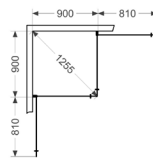

SKOGA BRUSEAFSKÆRMNING LIGE

- Består af to oplukkelige dører med transparent tætningsliste i bunden.
- Dørene kan lukkes indad, når bruseren ikke anvendes, hvilket frigør gulvplads.
- Ingen tærskel - handicapvenlig.
- Hærdet sikkerhedsglas 6 mm.
- Vægprofilerne giver mulighed for rørgennemføring 30 mm fra væggen.
- Brusevæggene kan suppleres med byggeprofiler 30 eller 50 mm.
- Samtlige brusere er vendbare til højre eller venstre placering af bruser hjørne.
- Højde: 198 cm.
- Døråbning: 85-127 cm.
- Inklusive hulgreb. Greb fås som tilvalg.