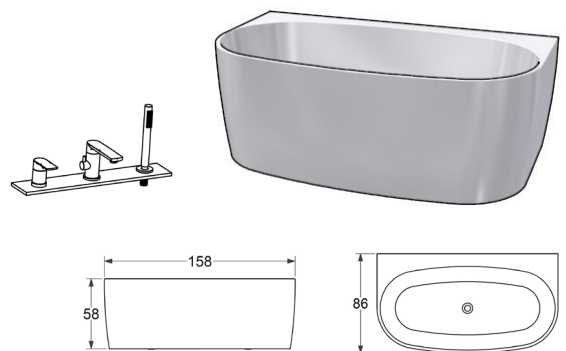

LULE

Materialer: Lucite
Placering: Mod vægen
Dybde: 43 cm
Rumfang: 210 l inkl. badende.
B: 158 H: 58 D: 86
Vægt: 36 kg
Afløbssæt EasyClean følger med.

Farve	Art.nr	VVS	Pris
Hvid	59823	667089160	16.990,-
Ekstraudstyr			
inkl. armatur Helag	59823-3		22.990,-

Ekstraudstyr:
Kantmonteret
armatur Helag