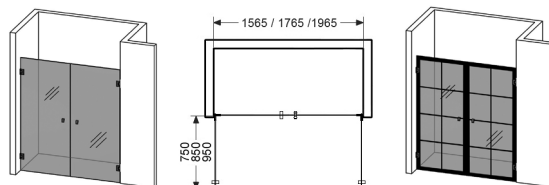

180° Rista med industridekoration.

180° Bruseniche dobbel	156.5			176.5			196.5			MÅLTIL- PASSET	
	Art.nr	VVS	Pris	Art.nr	VVS	Pris	Art.nr	VVS	Pris	Art.nr	Pris
Krom											
Klart glas	655716	675616340	12.760,-	655718	675616440	12.760,-	655720	675616540	12.760,-	180-25-1	15.640,-
Bronzeglas	655916	675616348	13.180,-	655918	675616448	13.180,-	655920	675616548	13.180,-	180-25-5	18.440,-
Røgfarget glas	655816	675616342	13.180,-	655818	675616442	13.180,-	655820	675616542	13.180,-	180-25-4	18.440,-
Blyantssort											
Klart glas	625716	675616320	13.360,-	625718	675616420	13.360,-	625720	675616520	13.360,-	180-25-1	15.640,-
Bronzeglas	625916	675616328	13.780,-	625918	675616428	13.780,-	625920	675616528	13.780,-	180-25-5	18.440,-
Røgfarget glas	625816	675616322	13.780,-	625818	675616422	13.780,-	625820	675616522	13.780,-	180-25-4	18.440,-
Sort mat											
Klart glas	685716	675616310	12.760,-	685718	675616410	12.760,-	685720	675616510	12.760,-	180-25-1	15.640,-
Bronzeglas	685916	675616318	13.180,-	685918	675616418	13.180,-	685920	675616518	13.180,-	180-25-5	18.440,-
Røgfarget glas	685816	675616312	13.180,-	685818	675616412	13.180,-	685820	675616512	13.180,-	180-25-4	18.440,-
Industridekoration	695716	675558510	13.760,-	695718	675558610	13.760,-	-	-	-	-	-