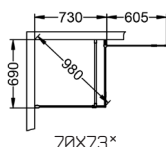

SKOGA BRUSEAFSKÆRMNING KOMBI

- Består af en fast skærm med gardinstang (maks. 105 cm), gulvbeslag og transparent tætningsliste mod gulv plus en åbningsbar foldedør (180°) med transparent tætningsliste mod gulv og mellem glassene.
- Ingen tærskel - handicapvenlig.
- Hærdet sikkerhedsglas 6 mm.
- Vægprofiler tillader rørføring 30 mm fra væg.
- Bruseløsningen kan suppleres med byggeprofiler 30 eller 50 mm.
- Højde: 198 cm (201 cm stag foroven).
- Døråbning: 60-90 cm.
- Inklusive hulgreb. Greb fås som tilvalg.

* Længde fast glas.