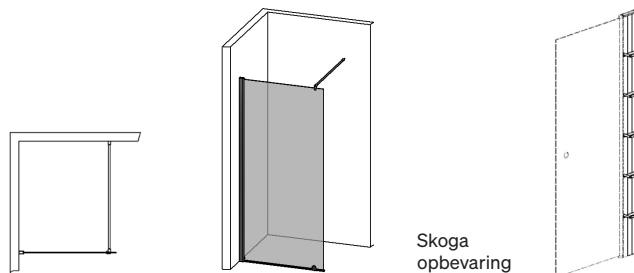

SKOGA SKÆRMVÆG FAST

- Leveres komplet med forhængsstang (max 105 cm), gulvtilslutning og transparent tætningsliste mod gulv.
- Hærdet sikkerhedsglas 6 mm.
- Vægprofilerne giver mulighed for rørgennemføring 30 mm fra væggen.
- Brusevæggene kan suppleres med byggeprofiler 30 eller 50 mm.
- Højde: 198 cm (201 cm stag foroven).

Skoga Skærmvæg fast	70			80			90			SKOGA OPBEVARING		
	Højde: 198 cm (201 cm stag foroven).			Højde: 198 cm (201 cm stag foroven).			Højde: 198 cm (201 cm stag foroven).			Højde: 198 cm. Opbygges 10 cm regnet fra væg.		
Profil/glas	Art.nr	VVS	Pris	Art.nr	VVS	Pris	Art.nr	VVS	Pris	Art.nr	VVS	Pris
Alu mat												
Klart glas	6120037	675660350	3.830,-	6120038	675660450	3.830,-	6120039	675660550	3.830,-	6601	675679955	1.990,-
Røgfarvet glas	6120337²	675660352	4.290,-	6120338	675660452	4.290,-	6120339	675660552	4.290,-	6601	675679955	1.990,-
Frostglas	6120137²	675660351	4.290,-	6120138¹	675660451	4.290,-	6120139	675660551	4.290,-	6601	675679955	1.990,-
Alu blank												
Klart glas	6120047	675660330	3.830,-	6120048	675660430	3.830,-	6120049	675660530	3.830,-	6600	675679953	1.990,-
Røgfarvet glas	6120347²	675660332	4.290,-	6120348	675660432	4.290,-	6120349	675660532	4.290,-	6600	675679953	1.990,-
Frostglas	6120147²	675660331	4.290,-	6120148	675660431	4.290,-	6120149	675660531	4.290,-	6600	675679953	1.990,-
Sort mat												
Klart glas	6120027¹	675660310	3.830,-	6120028	675660410	3.830,-	6120029	675660510	3.830,-	6602	675679951	1.990,-
Røgfarvet glas	6120327²	675660312	4.290,-	6120328	675660412	4.290,-	6120329	675660512	4.290,-	6602	675679951	1.990,-
Frostglas	6120127²	675660311	4.290,-	6120128¹	675660411	4.290,-	6120129¹	675660511	4.290,-	6602	675679951	1.990,-

¹ Leveringstid 2 uger.

² Leveringstid 4 uger.

SKOGA SKÆRMVÆG BAD

- Består af en oplukkelig dør med transparent tætningsliste ved badekarrets kant.
- Hærdet sikkerhedsglas 6 mm.
- Vægprofilerne giver mulighed for rørgennemføring 30 mm fra væggen.
- Højde: 141 cm.

Skoga Skærmvæg bad	80		
	Højde: 141 cm		
Profil/glas	Art.nr	VVS	Pris
Alu mat			
Klart glas	63000380	675647250	3.580,-
Alu blank			
Klart glas	63000480	675647230	3.580,-
Sort mat			
Klart glas	63000280	675647210	3.580,-