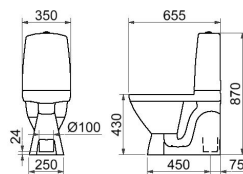

WC

Tre måder at købe dit toiletsæde på; du skal bare vælge.

1. KLASSISK WC

Praktisk toiletstol, model 9085. Behagelig siddehøjde. Nem at rengøre med aftageligt sæde for hurtig skylning. Kondensfri cisterne og nem justering af vandmængden.

WC 9085

Skjult S-vandlås

Skyllemængde: 3-6 liter

Udførelse	Art.nr	VVS	Pris
Sæde hvid	9085	604217210	4.080,-
Sæde med dæmper. Hvid	9085-01	604217220	4.480,-
Sæde med dæmper. Sort	9085-51	604217221	4.580,-