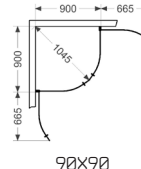

90X90

¹ Leveringstid 2 uger.
² Leveringstid 4 uger.

FRONT BRUSEHYLDE

Hylde i aluminium til placering i eller uden for brusekabinen.
Kan limes. Limsæt inkl. beslag fås som tilvalg.
H:10 D:9