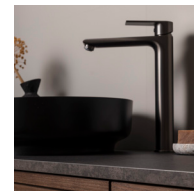

Armaturer

Glem ikke at tilkøbe armatur og vandlås til dit underskab.