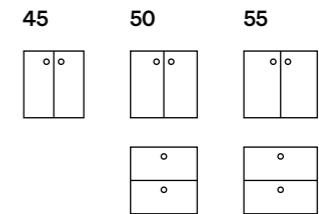

INTRO

/ STANDARDFÄRGER

/ UNDERDELAR

Djup 35

Dörrar: finns i bredderna 45, 50 och 55 cm.
Lådor: finns i bredderna 50 och 55 cm.

BLANDARE

Formuttrycken för blandare är många, kanske föredrar du den klassiska varianten eller är du mer åt det moderna hållet? Blandaren är en detalj som sätter avtryck på hur hela badrummet uppfattas. Formgivningen ska kännas rätt, både i hjärtat och för badrummets harmoni. Även om utseendet är viktigt får fler och fler modeller nu också smarta funktioner. Det kan handla om sådant som helt enkelt gör livet lite enklare och bekvämare eller mer miljövänligt.