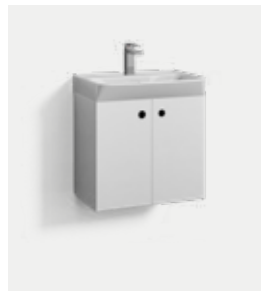

Intro underdel 55x35

Intro underdel 55x35 i vit matt med Plan front. Tvättställsskåpet har två dörrar med integrerade hålgrepp och avställningshylla i skåpet. Tillverkad i galvaniserad plåt med miljövänligt rostskydd och färg.