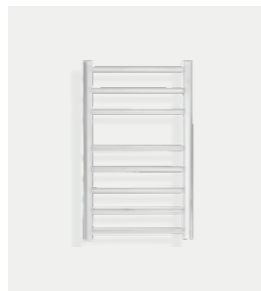

Easy handduktork

Easy vattenburen handduktork 50x80 i krom. Traditionell utformad stegmodell.

Färg	Art nr	RSK nr	SundaHus	BvB	Svanen
Krom	56802-02	8759355	Ja	Ja