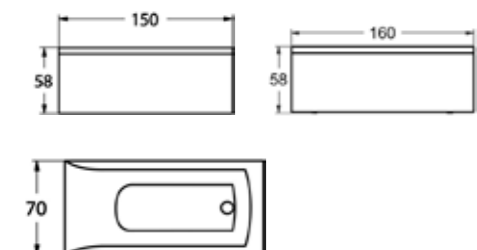

KALIX

- Badkar i Akryl
- Hörnplacering
- Front ingår, komplettera med gavel
- CE-märkt
- Garanti 5 år

Färger: Vit