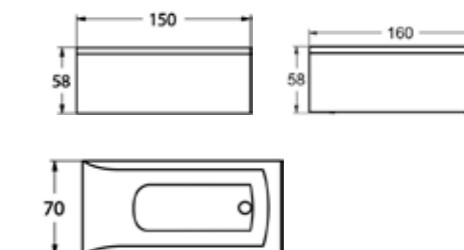

EMALJ

- Badkar i emalj
- Hörnplacering
- Avloppssats ingår
- Går att välja till tilläggsfront
- Garanti 5 år

Färger: Vit, Sand, Salvia, Grafitgrå