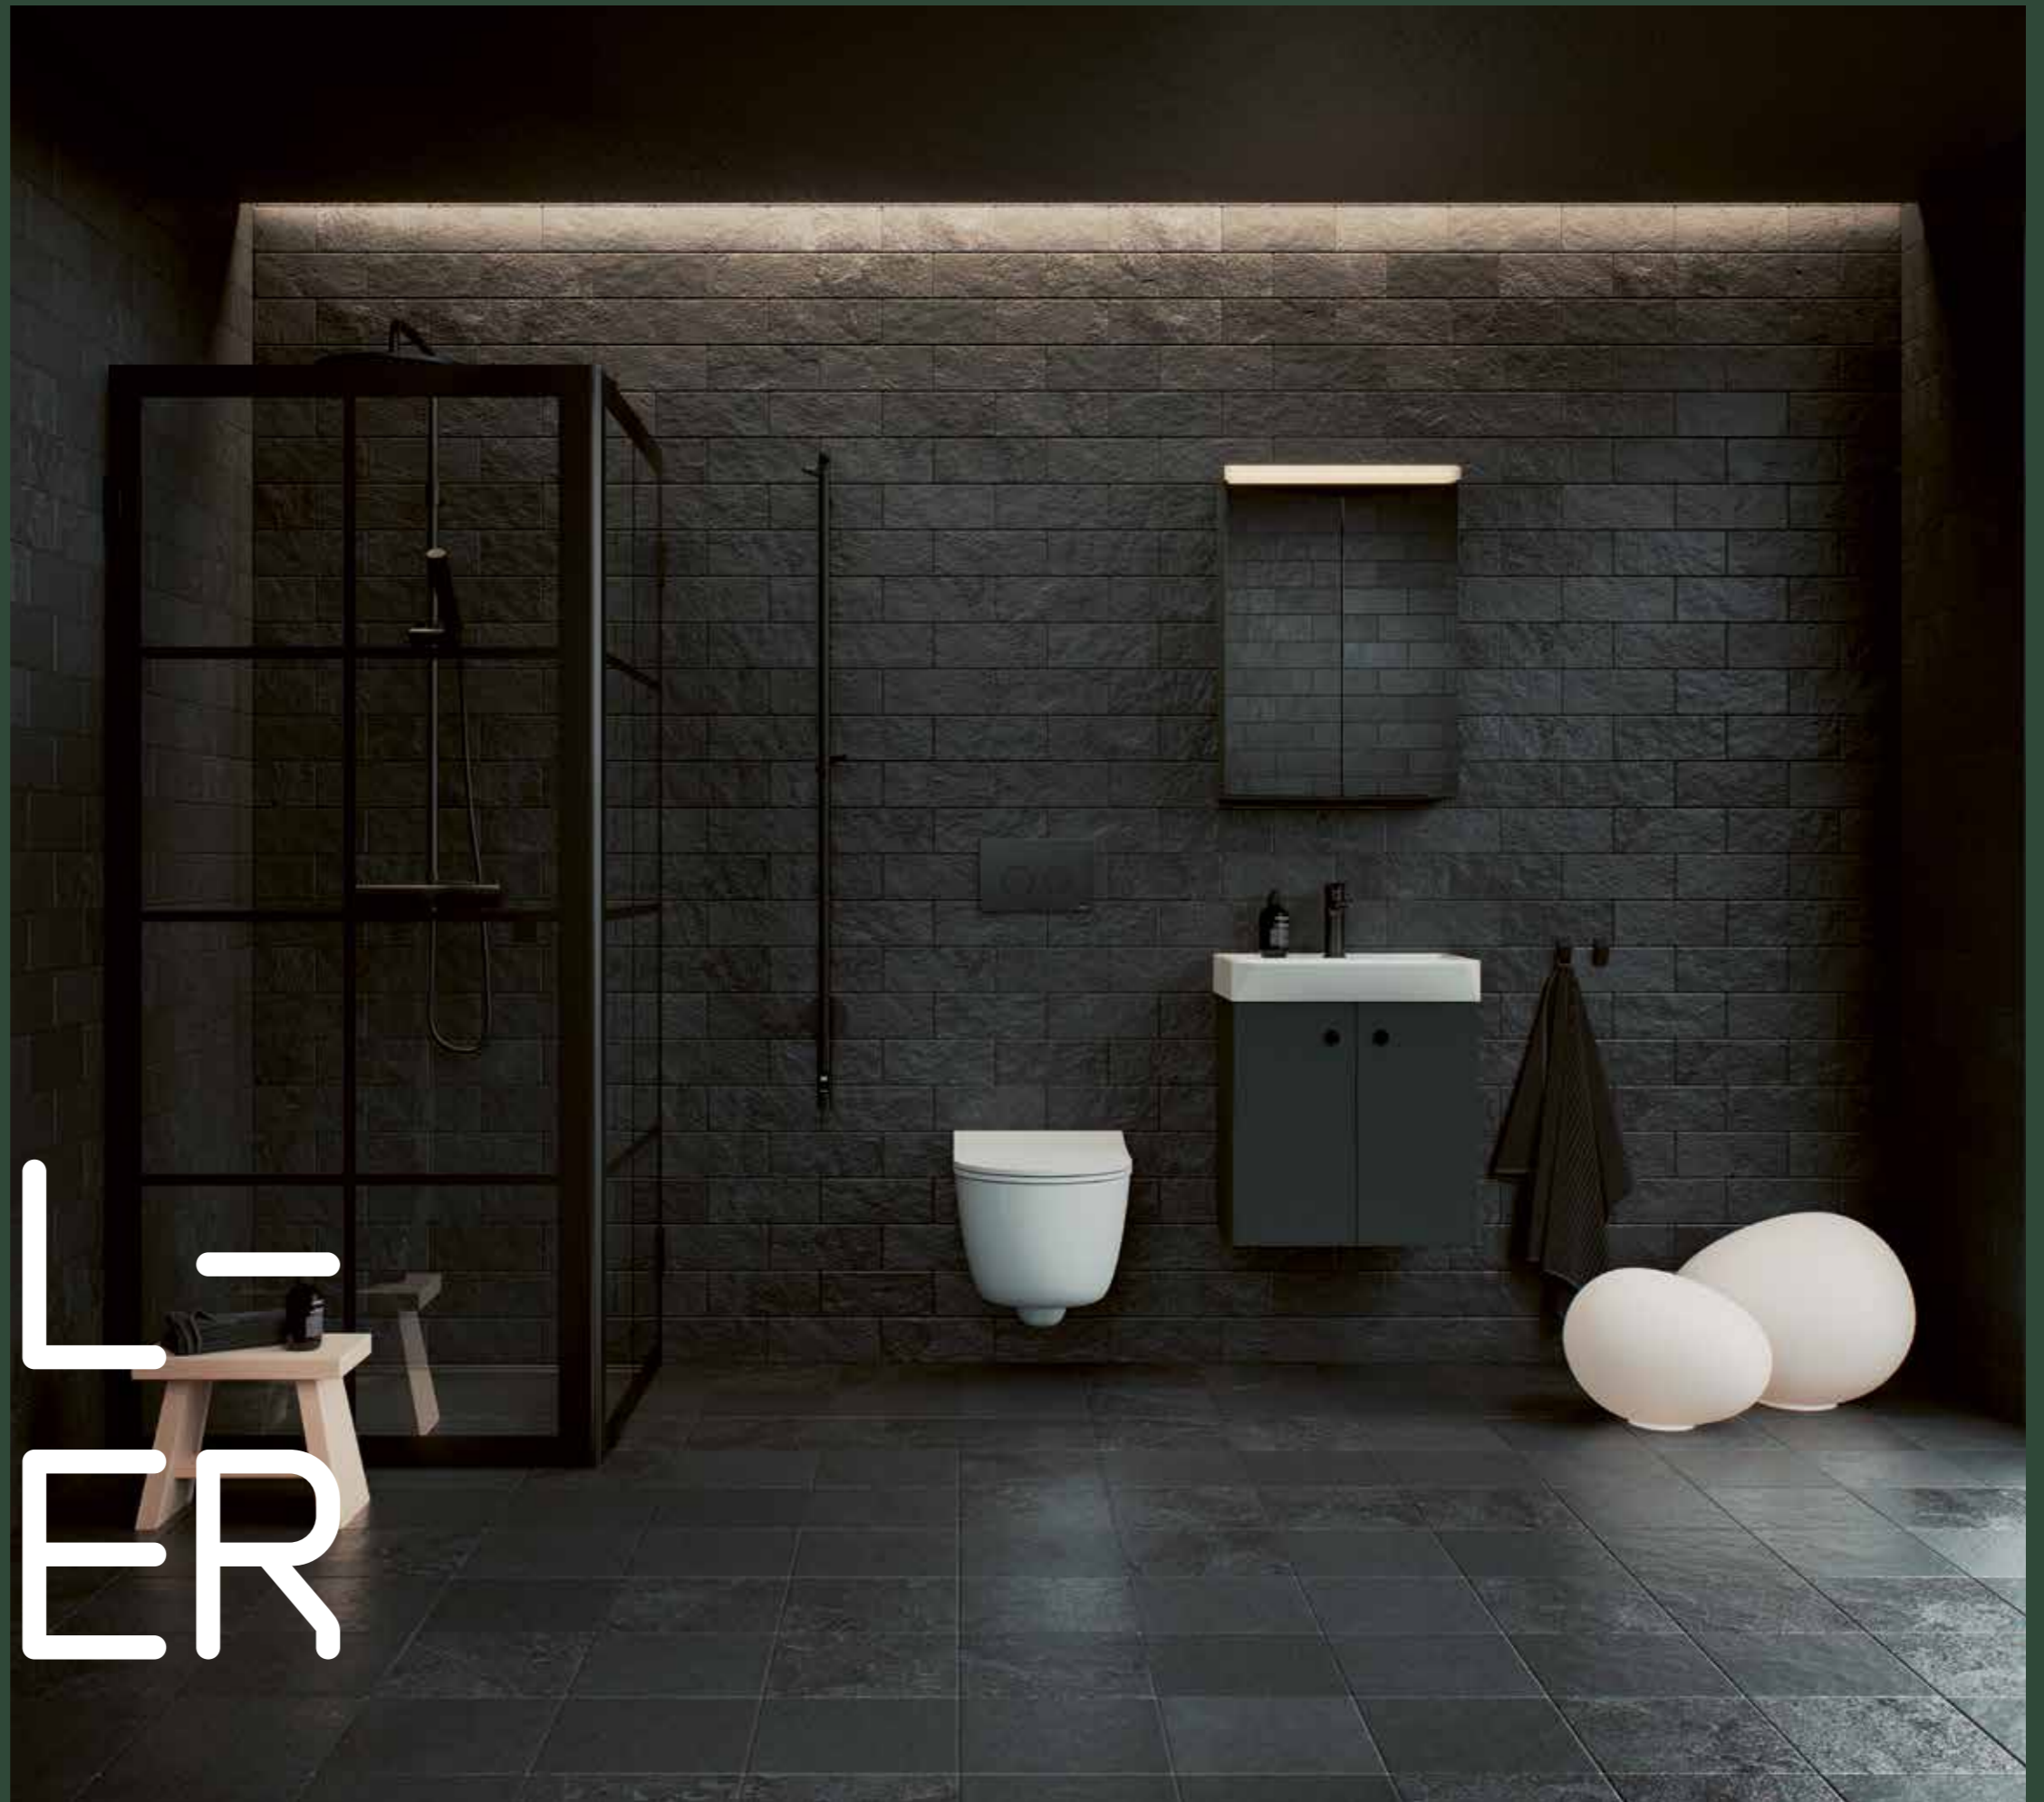

Du kan se våra möbelsерier som olika uttryck för en och samma känsla. Det handlar om kärleken och omsorgen för det estetiska, praktiska och hållbara. Men också för möjligheten att skapa ett individuellt uttryck.

MÖBEL- SERIER