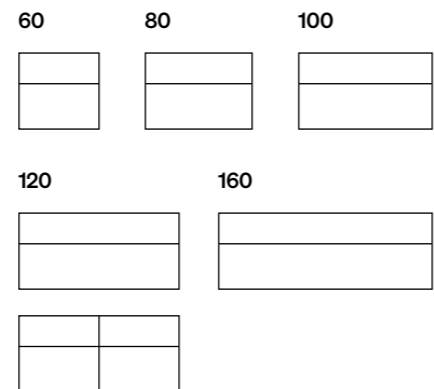

POEM

/ FRONTER

/ UNDERDELAR

Djup 35

Finns i bredder 50, 60 och 80 cm.
Med en höjd på antingen 45 eller 57 cm.

Djup 45

Finns i bredderna 60, 80, 100, 120 och 160 cm.
Med en höjd på 57 cm.

/ STANDARDFÄRGER