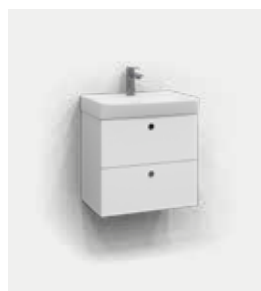

Intro underdel 55x35

Intro underdel 55x35 i vit matt med Plan front. Tvättställsskåpet har två mjukstängande lådor med integrerade hålgrepp. Tillverkad i galvaniserad plåt med miljövänligt rostskydd och färg.

Färg	Art nr	RSK nr	SundaHus	BvB	Svanen
Vit	294455	8908698