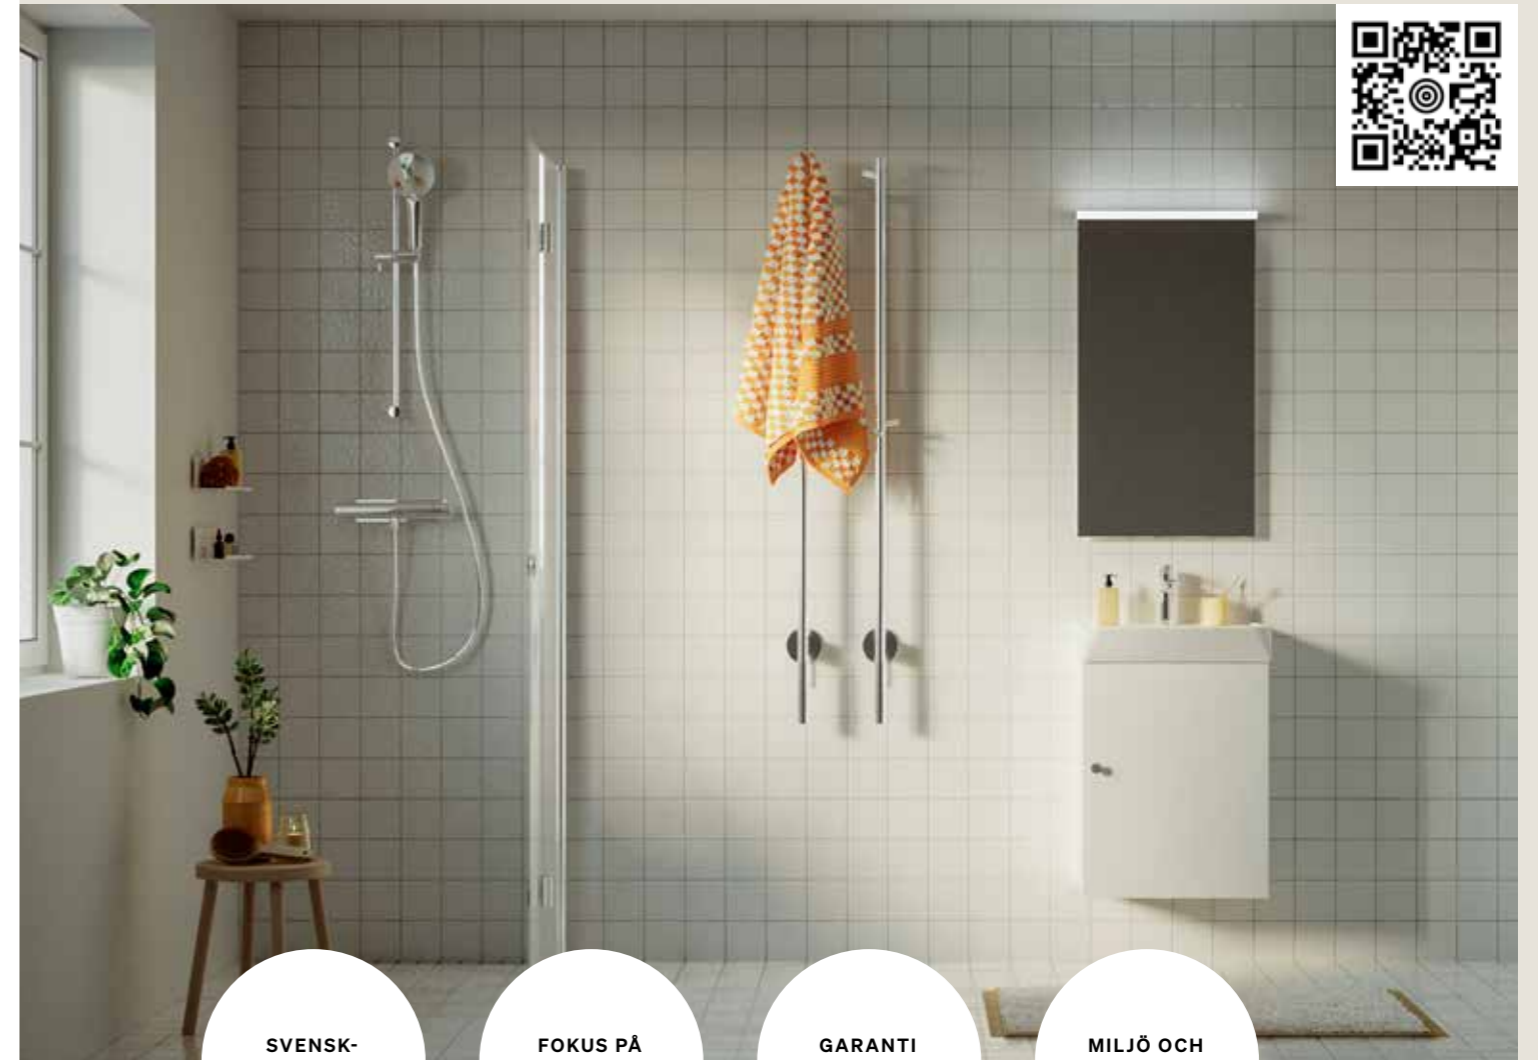

Väggbricka

Väggbricka i krom. Används till Stuor och Yding takduschpaket samt till familjen Spika. 160 cc.

Färg	Art nr	RSK nr	SundaHus	BvB	Svanen
Krom	97016	8314162			

Spika duschpaket

Komplett duschpaket i krom. I Spika duschpaket ingår: duschset inkl. duschslang, handdusch och termostatblandare. 160 cc.

Färg	Art nr	RSK nr	SundaHus	BvB	Svanen
Krom	97866	8320008			

Easy handduktork

Easy vattenburen handduktork 50x80 i krom. Traditionell utformad stegmodell.

Färg	Art nr	RSK nr	SundaHus	BvB	Svanen
Krom	56802-02	8759355	Ja	Ja	

Meg elpatron

Energisparande elpatron. Synlig anslutning.

Färg	Art nr	RSK nr	SundaHus	BvB	Svanen
Krom	54301	8757226			

Ventil

Ventil för vattenburet värmesystem. Ventilen är försedd med av- och påreglage. Vår handduktork får endast kopplas på slutet system, ej VVC-system. Finns i rostfritt.

Färg	Art nr	RSK nr	SundaHus	BvB	Svanen
Krom	54060	8757291	Ja		

SVENSK-
TILLVERKAT

FOKUS PÅ
KVALITÉ

GARANTI
TILL 2044

MILJÖ OCH
HÅLLBARHET

STAMBYTE FÖR BRF:ER

När det kommer till stambyte och badrumsreovering är det avgörande att ha en pålitlig och erfaren partner vid sin sida. Svedbergs, med över 100 års erfarenhet och tradition inom badrumsinredning, är ett företag som kan erbjuda skräddarsydda lösningar och flexibilitet för bostadsrättsföreningar.

Svedbergs badrumsmöbler kan bidra till att skapa en lyxig och funktionell badrumsupplevelse för de boende, enligt Amandus Höök. Produkterna erbjuder både stil och funktionalitet, vilket är viktigt för att skapa en attraktiv miljö för BRF:er som genomför stambyten.

Svedbergs badrumsinredning utmärker sig genom sina särskilda egenskaper och designelement. "Möblerna anses vara av högsta kvalitet till rätt pris. Denna kombination gör dem till ett attraktivt val för bostadsrättsföreningar som genomför stambyten", tillägger Amandus.

"Svedbergs badrumsmöbler anses vara av högsta kvalitet till rätt pris. Denna kombination gör dem till ett attraktivt val för bostadsrättsföreningar som genomför stambyten."

– Amandus Höök, Rotocon