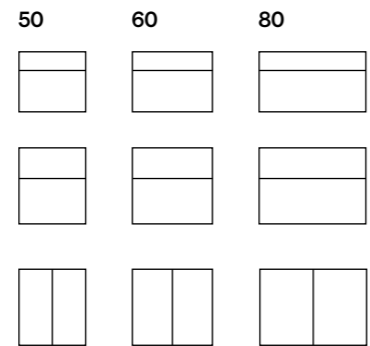

POEM

/ FRONTER

/ UNDERDELAR

Djup 35

Finns i bredder 50, 60 och 80 cm.
Med en höjd på antingen 45 eller 57 cm.

Djup 45

Finns i bredderna 60, 80, 100, 120 och 160 cm.
Med en höjd på 57 cm.

/ STANDARDFÄRGER