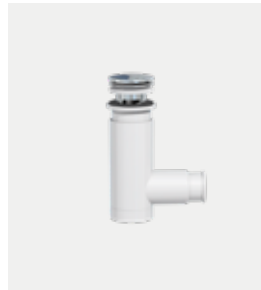

EasyClean vattenlås

Vattenlås Easy Clean inkl slang och bottenventil i krom.

Färg	Art nr	RSK nr	SundaHus	BvB	Svanen
Krom	1214	8074818	Ja