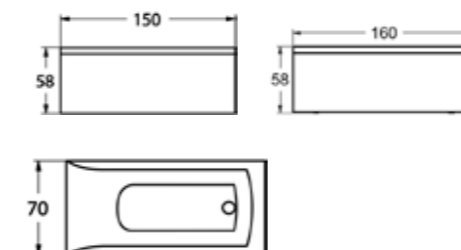

UME

- Badkar i Lucite
- Fristående placering
- Avloppssats EasyClean ingår
- Garanti 5 år

Färger: Vit