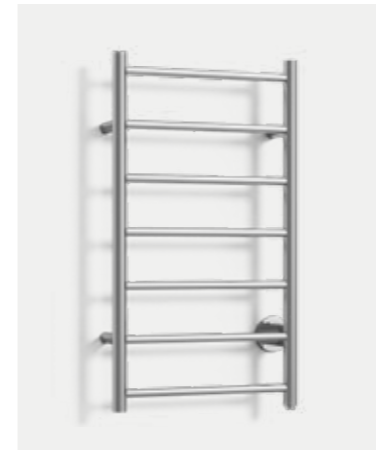

Färger: Krom

VÄGGBRICKA

För väggmontering av blandare

HANDDUKSTORKAR
BADKAR
SPEGELSKÅP
SPEGLAR
HANDTAG & BESLAG
DUSCHAR
TVÄTT & TORK
WC

HANDDUKS- TORKAR

LOKI

- Elhandduktork
- Välj mellan elanslutning på höger eller vänster sida
- Låg energiförbrukning, effekt 56W
- Av/på
- IP44
- Garanti 5 år