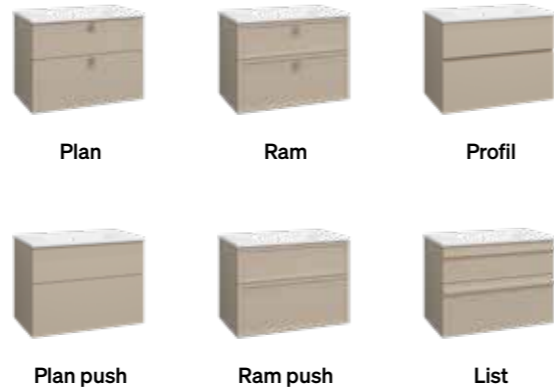

POEM

/ FRONTER

/ UNDERDELAR

Djup 35

Finns i bredder 50, 60 och 80 cm.
Med en höjd på antingen 45 eller 57 cm.

Djup 45

Finns i bredderna 60, 80, 100, 120 och 160 cm.
Med en höjd på 57 cm.

/ STANDARDFÄRGER