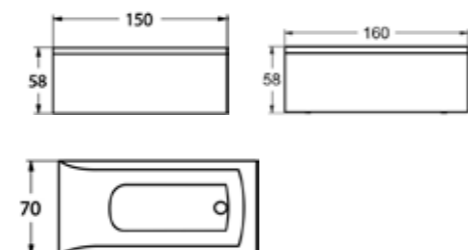

TORNE

- Badkar i Akryl
- Hörnplacering
- Front ingår, komplettera med gavel
- Avloppssats ingår
- CE-märkt
- Garanti 5 år

Färger: Vit