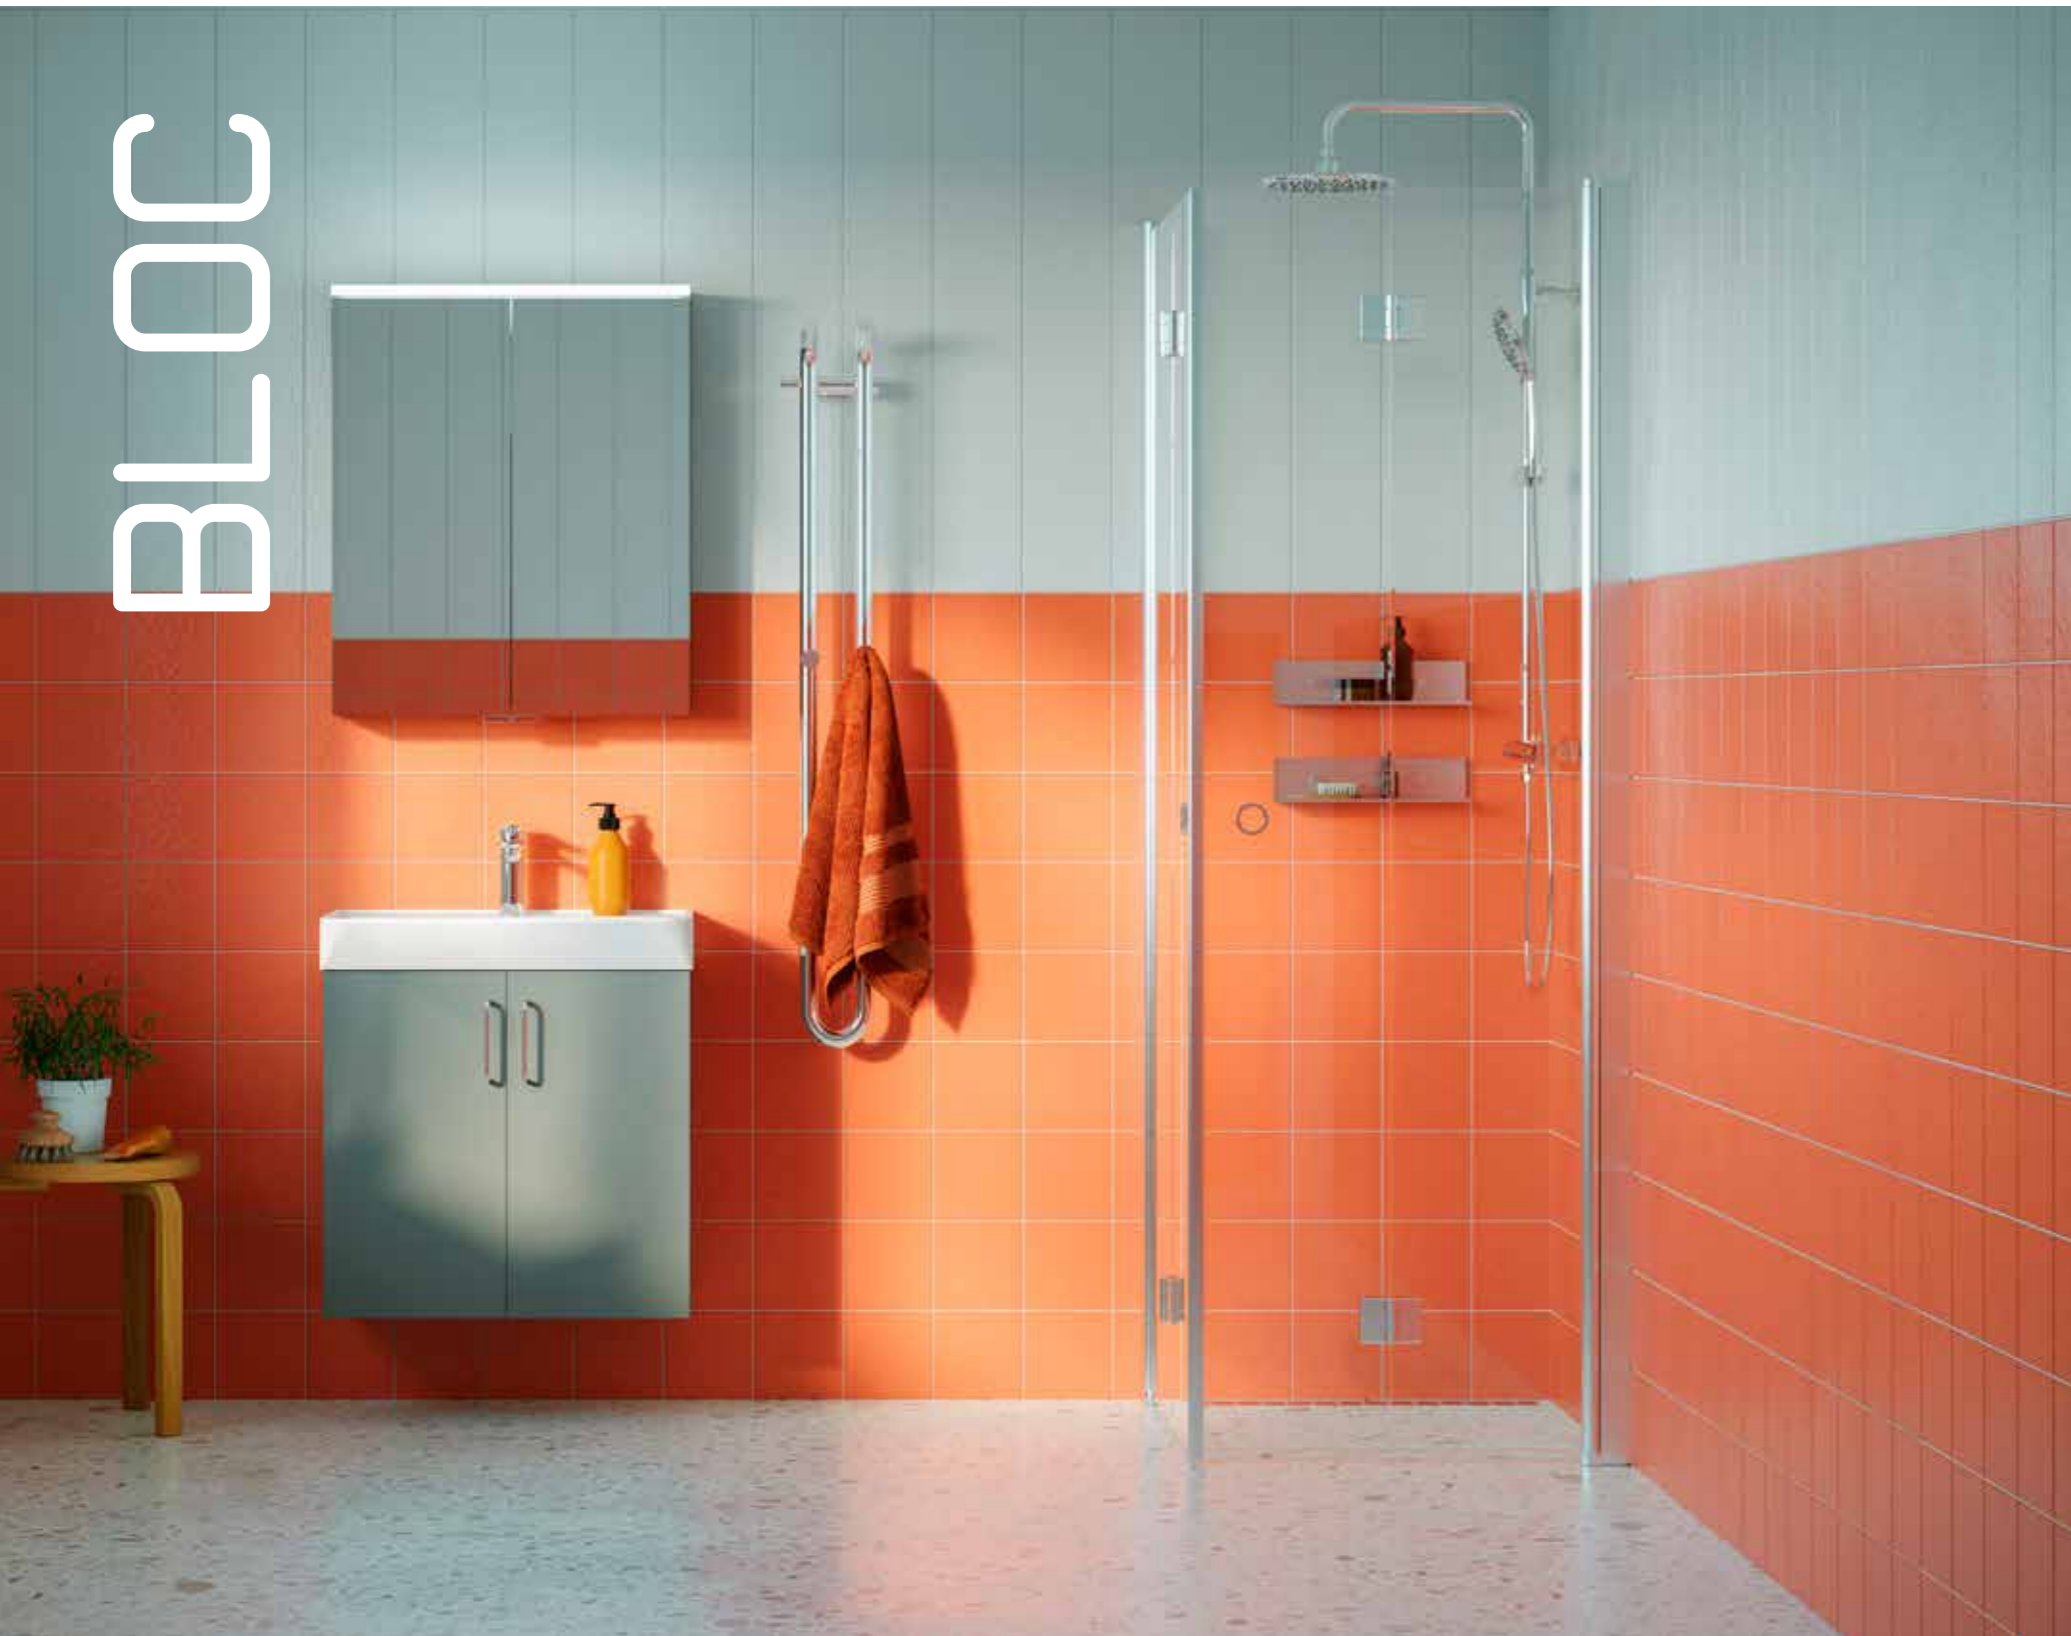

Med slitstarka ytskikt och få utföranden har vi gjort det enklare för dig att skapa ett mindre till medelstort badrum. Resultatet blir ett badrum med lång hållbarhet.