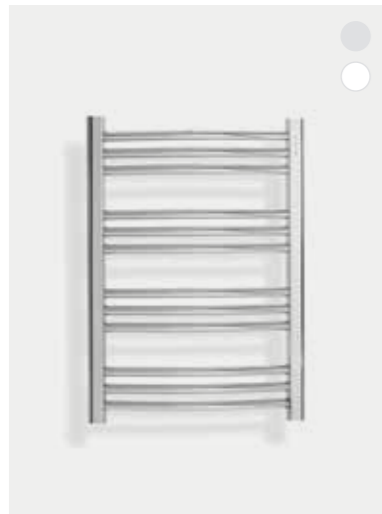

BAS

- Kombinerad el- och vattenhandduktork
- Flyttbara krokar
- Trycktestad
- Garanti 5 år
- Erica elpatron med timer minskar energiförbrukningen med upp till 85%

Färger: Krom, vit matt