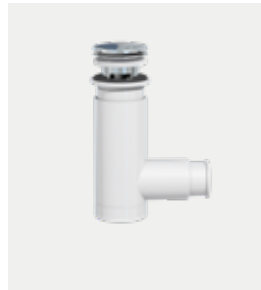

EasyClean vattenlås

Vattenlås Easy Clean inkl slang och bottenventil i krom.

Färg	Art nr	RSK nr	SundaHus	BvB	Svanen
Krom	1214	8074818	Ja