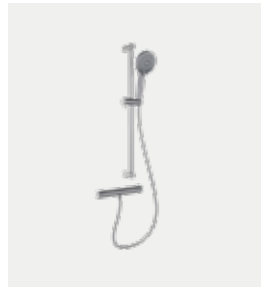

Spika duschpaket

Komplett duschpaket i krom. I Spika duschpaket ingår: duschset inkl. duschslang, handdusch och termostatblandare. 160 cc.

Färg	Art nr	RSK nr	SundaHus	BvB	Svanen
Krom	97866	8320008			

Easy handduktork