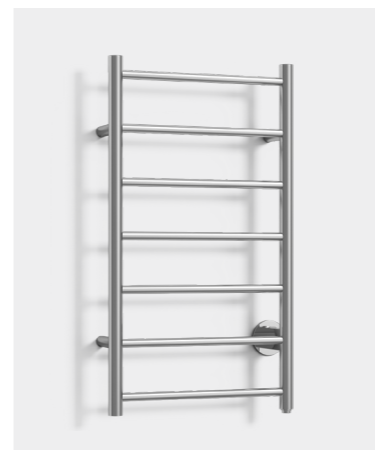

Farver: Krom

VÆGSKIVE

Til vægmontering af armatur

HÅNDKLÆDETØRRERE
BADEKAR
SPEJLSKAB
SPEJLE
GREB OG BESLAG
BRUS
BRYGGERS
WC

HÅNDKLÆDE- TØRRERE

LOKI

- Elhåndklædetørre
- Vælg mellem eltilslutning på højre eller venstre side
- Lavt energiforbrug, effekt 56 W
- Tænd og sluk knap
- IP44
- Garanti 5 år