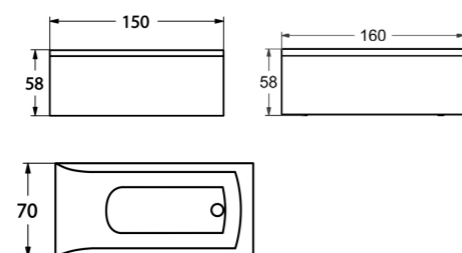

TORNE

- Badekar af akryl
- Hjørneplacering
- Front medfølger, suppler med gavl
- Afløbssæt medfølger
- CE-mærket
- Garanti 5 år

Farver: Hvid