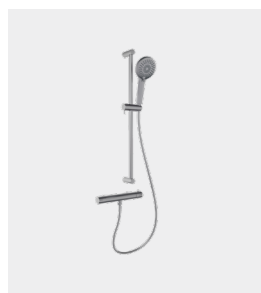

Spika brusepakke

Komplet brusepakke i krom. Spika brusepakke indeholder: brusesæt, inkl. bruseslange, håndbruser og termostatarmatur. 160 cc.

Farve	Art nr	VVS nr	SundaHus	BvB	Svanen
Krom	97866	722895864