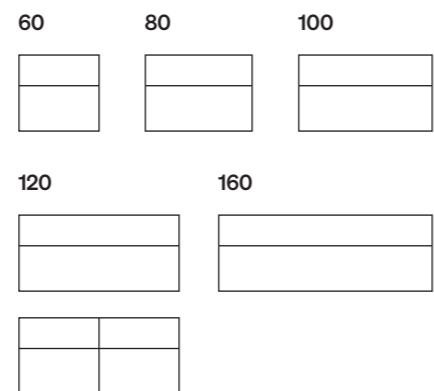

POEM

/ FRONTER

/ UNDERSKABE

Dybde 35

Fås i bredderne 50, 60 og 80 cm. Med en højde på enten 45 eller 57 cm.

Dybde 45

Fås i bredderne 60, 80, 100, 120 og 160 cm. Med en højde på 57 cm.

/ STANDARDFARVER