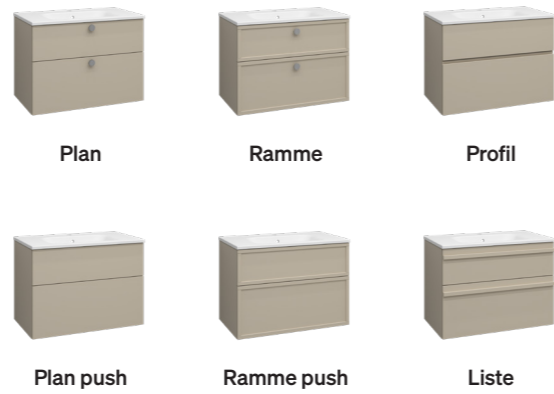

POEM

/ FRONTER

/ UNDERSKABE

Dybde 35

Fås i bredderne 50, 60 og 80 cm. Med en højde på enten 45 eller 57 cm.

Dybde 45

Fås i bredderne 60, 80, 100, 120 og 160 cm. Med en højde på 57 cm.

/ STANDARDFARVER

/ TILVALG FARVER

BLOC

/ STANDARDFARVER

/ UNDERSKABE

Dybde 25

Fås i bredden 45 cm.

Dybde 35

Fås i bredderne 45, 50, 55 og 60 cm.

INTRO

/ STANDARDFARVER

/ UNDERSKABE

Dybde 35

Dørre: Findes i bredderne 45, 50 og 55 cm.
Skuffer: Findes i bredderne 50 og 55 cm.