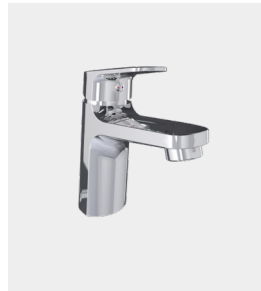

PAKKE

Tron håndvaskarmatur

Tron er et praktisk håndvaskarmatur med koldstart og indbygget flowbegrænser. Til mindre håndvaske.

Farve	Art nr	VVS nr	SundaHus	BvB	Svanen
Krom	96830	701389304			

Skapa håndvask 55x35