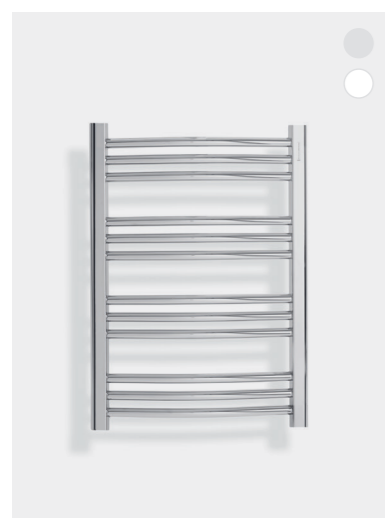

BAS

- Kombineret elektrisk og vandbåren håndklædetørre
- Flytbare kroge
- Tryktestet
- Garanti 5 år
- Erica elpatron med timer reducerer energiforbruget med op til 85 %

Farver: Krom, hvid mat