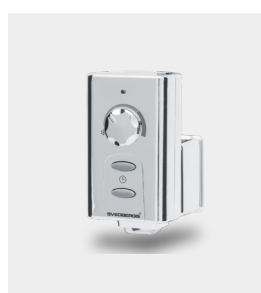

Erika elpatron

Elpatron Erica 6×15×49 krom med timer, boost, antifreeze, afbryder, skjult eller synlig tilslutning og 300 W.

Farve	Art nr	VVS nr	SundaHus	BvB	Svanen
Krom	54041	331459534	Ja