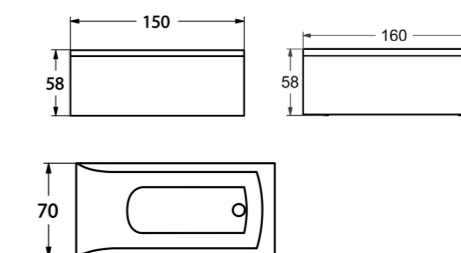

EMALJE

- Badekar med emalje
- Hjørneplacering
- Afløbssæt medfølger
- Kan tilvælges som tillægsfront
- Garanti 5 år

Farver: Hvid, Sand, Salvie, Granitgrå