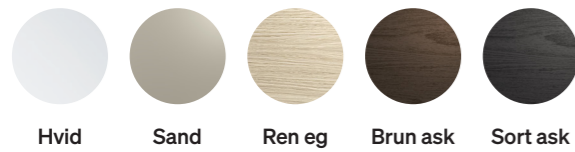

POEM

/ FRONTER

/ UNDERSKABE

Dybde 35

Fås i bredderne 50, 60 og 80 cm. Med en højde på enten 45 eller 57 cm.

Dybde 45

Fås i bredderne 60, 80, 100, 120 og 160 cm. Med en højde på 57 cm.

/ STANDARDFARVER

/ TILVALG FARVER

BLOC

/ STANDARDFARVER

/ UNDERSKABE

Dybde 25

Fås i bredden 45 cm.

Dybde 35

Fås i bredderne 45, 50, 55 og 60 cm.