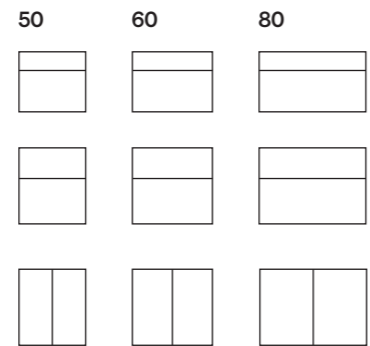

POEM

/ FRONTER

/ UNDERSKABE

Dybde 35

Fås i bredderne 50, 60 og 80 cm. Med en højde på enten 45 eller 57 cm.

Dybde 45

Fås i bredderne 60, 80, 100, 120 og 160 cm. Med en højde på 57 cm.

/ STANDARDFARVER