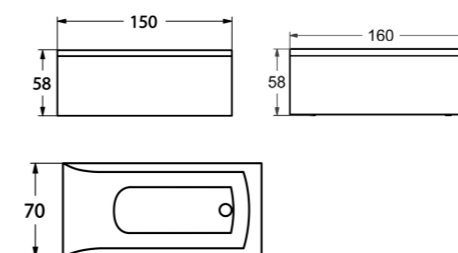

UME

- Badekar af Lucite
- Fritstående placering
- Afløbssættet EasyClean medfølger
- Garanti 5 år

Farver: Hvid