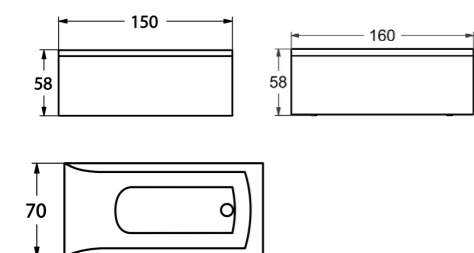

KALIX

- Badekar af akryl
- Hjørneplacering
- Front medfølger, suppler med gavl
- CE-mærket
- Garanti 5 år

Farver: Hvid