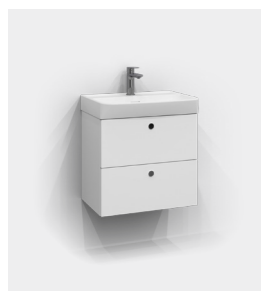

Intro underskab 55x35

Intro underskab 55x35 i hvid mat med Plan front. Håndvaskskabet har to soft-close-skuffer med integrerede greb. Fremstillet af galvaniseret metal med miljøvenlig rustbeskyttelse og maling.

Farve	Art nr	VVS nr	SundaHus	BvB	Svanen
Hvid mat	294455	783403240