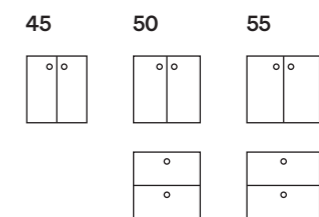

INTRO

/ STANDARDFARVER

/ UNDERSKABE

Dybde 35

Dørre: Findes i bredderne 45, 50 og 55 cm.
Skuffer: Findes i bredderne 50 og 55 cm.

ARMATURER

Armaturer har mange designudtryk. Måske foretrækker du den klassiske variant, eller er du mere til det moderne? Armaturet er en detalje, som sætter sit præg på, hvordan hele badeværelset opleves. Designet skal føles rigtigt, både i hjertet og for badeværelsets harmoni. Selv om udseendet er vigtigt, får flere og flere modeller nu også smarte funktioner. Det kan handle om funktioner, som ganske enkelt gør livet lidt enklere, mere bekvemt eller mere miljøvenligt.