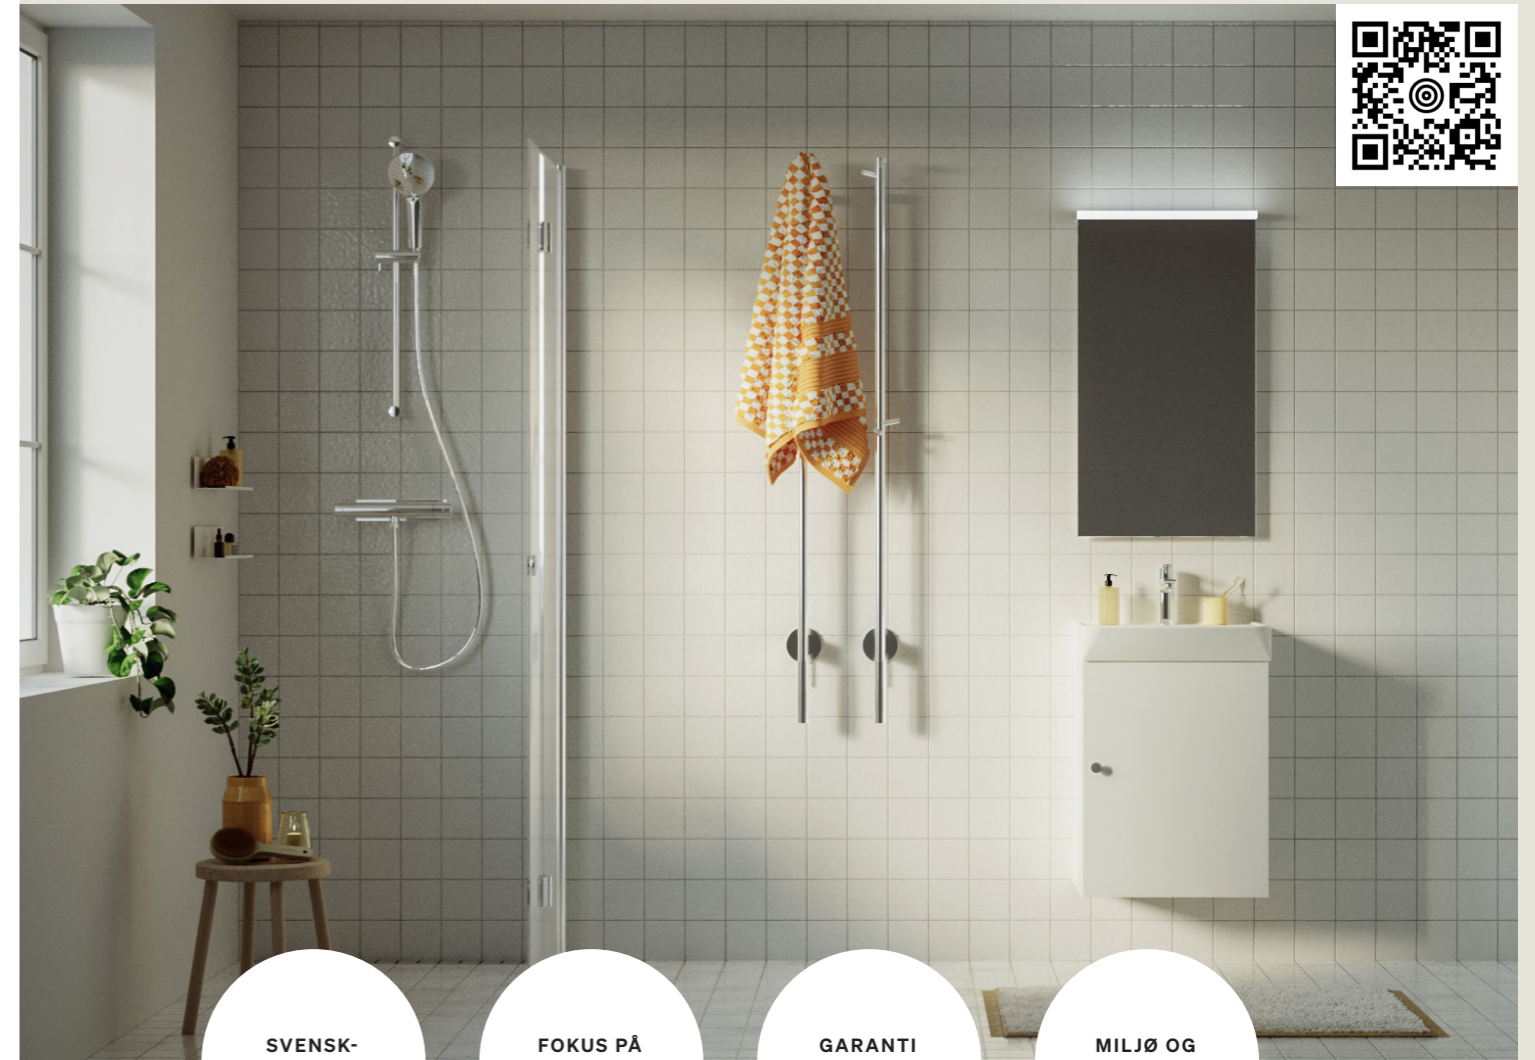

PAKKE / 02

Veggbrikke

Veggbrikke i krom. Brukes til Stuur og Yding takdusjpakke samt til familien Spika. 160 cc.

Farge	Art nr	Nobb nr	SundaHus	BvB	Svanen
Krom	97016	57314963			

Spika dusjpakke

Komplett dusjpakke i krom. Spika dusjpakke inneholder: dusjsett inkl. dusjslange, hånddusj og termostatbatteri. 160 cc.

Farge	Art nr	Nobb nr	SundaHus	BvB	Svanen
Krom	97866	60068140			

Easy håndkletørker

Easy håndkletørker for vannbåret varmesystem 50x80 i krom. Tradisjonelt utformet stigemodell.

Farge	Art nr	Nobb nr	SundaHus	BvB	Svanen
Krom	56802-02	46142766	Ja	Ja	

Meg elpatron

Energibesparende elpatron. Synlig tilkobling.

Farge	Art nr	Nobb nr	SundaHus	BvB	Svanen
Krom	54301	44507097			

Ventil

Ventil for vannbåret varmesystem. Ventilen er utstyrt med av- og på-bryter. Vår håndkletørker kan bare kobles til et lukket system, ikke VVC-system. Fås i rustfritt.

Farge	Art nr	Nobb nr	SundaHus	BvB	Svanen
Rustfritt	54060	44506995	Ja		

SVENSK-
PRODUSERT

FOKUS PÅ
KVALITET

GARANTI
TIL 2024

MILJØ OG
BÆREKRAFT

RØRFORNYING FOR BORETTSLAG

Når det gjelder rørfornyning og renovering av bad, er det avgjørende å ha en pålitelig og erfaren partner ved sin side. Svedbergs, med over 100 års erfaring og tradisjon innen badersinnredning, er en bedrift som kan tilby skreddersydde løsninger og fleksibilitet for borettslag.

Svedbergs' badersmøbler kan bidra til å skape en luksuriøs og funksjonell badersopplevelse for beboerne, ifølge Amandus Höök. Produktene byr på både stil og funksjonalitet, noe som er viktig for å skape et attraktivt miljø for borettslag som gjennomfører rørfornyning. Svedbergs' badersinnredning utmerker seg som følge av de spesielle egenskapene og designelementene. «Møblene anses å være av høyeste kvalitet til riktig pris. Denne kombinasjonen gjør dem til et attraktivt valg for borettslag som gjennomfører rørfornyning», legger Amandus til.

”Svedbergs' badersmøbler anses å være av høyeste kvalitet til riktig pris. Denne kombinasjonen gjør dem til et attraktivt valg for borettslag som gjennomfører rørfornyning.”

– Amandus Höök, Rotocon