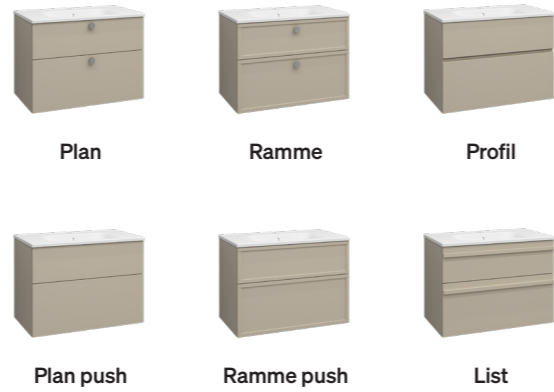

POEM

/ FRONTER

/ SERVANTSKAP

Dybde 35

Fås i bredder 50, 60 og 80 cm. Med en høyde på enten 45 eller 57 cm.

Dybde 45

Fås i breddene 60, 80, 100, 120 og 160 cm. Med en høyde på 57 cm..

/ STANDARDFARGER

/ TILVALGSFARGER

BLOC

/ STANDARDFARGER

/ SERVANTSKAP

Dybde 25

Fås i bredden 45 cm.

Dybde 35

Fås i breddene 45, 50, 55 og 60 cm.

INTRO

/ STANDARDFARGER

/ SERVANTSKAP

Dybde 35

Dører: Fås i breddene 45, 50 og 55 cm.
Skuffer: Fås i breddene 50 og 55 cm.