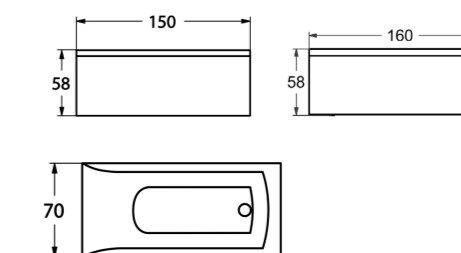

EMALJE

- Badekar i emalje
- Hjørneplassering
- Avløpssett følger med
- Kan velges som tilbehør til tilleggsfront
- Garanti 5 år

Farger: Hvit, Sand, Salvie, Grafittgrå