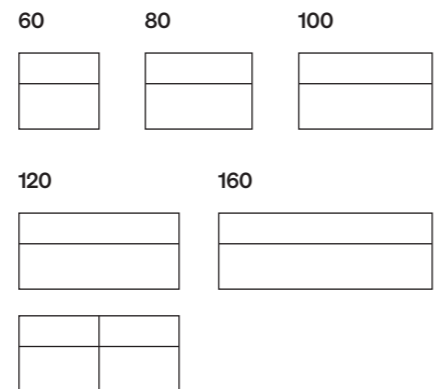

Dybde 45

Fås i breddene 60, 80, 100, 120 og 160 cm. Med en høyde på 57 cm..