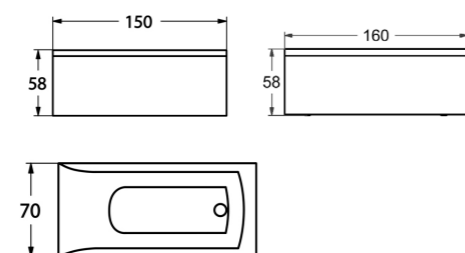

TORNE

- Badekar i akryl
- Hjørneplassering
- Front følger med, suppler med gavl
- Avløpssett følger med
- CE-merket
- Garanti 5 år

Farger: Hvit