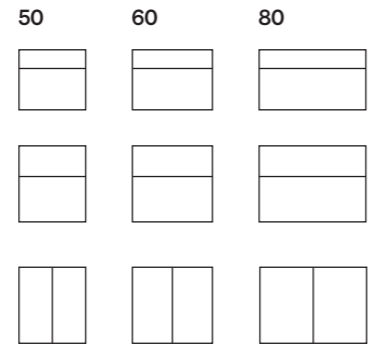

### Dybde 35

Fås i bredder 50, 60 og 80 cm. Med en høyde på enten 45 eller 57 cm.