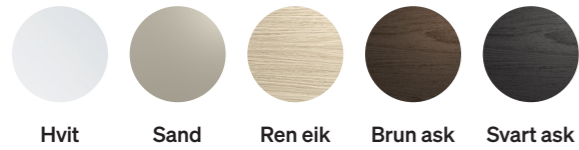

/ STANDARDFARGER