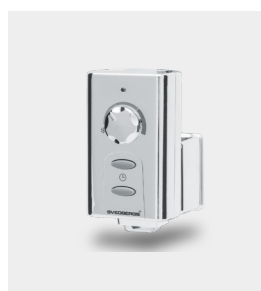

Erika elpatron

Elpatron Erica 6×15×49 krom med tidsur, boost, antifreeze, bryter, skjult tilkobling eller synlig tilkobling og 300 W.

Farge	Art nr	Nobb nr	SundaHus	BvB	Svanen
Krom	54041	50507637	Ja