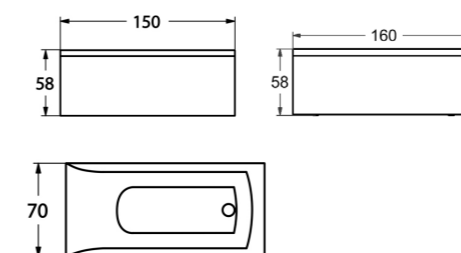

UME

- Badekar i Lucite
- Frittstående plassering
- Avløpssett EasyClean følger med
- Garanti 5 år

Farger: Hvit