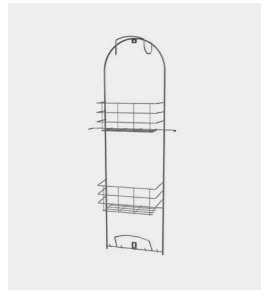

**Elboks**

Elboks med 3 strømuttak for høyskap.

Farge	Art nr	Nobb nr	SundaHus	BvB	Svanen
Hvit	72	44452312			

**Slangeholder**

Slangeholder i krom til høyskap. B: 29,5 H: 25,5 D: 10

Farge	Art nr	Nobb nr	SundaHus	BvB	Svanen
Krom	42	60011500			