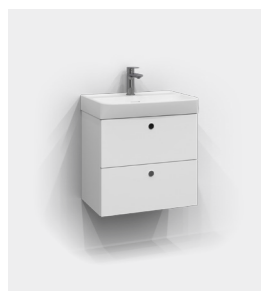

Intro servantskap 55x35

Intro servantskap 55x35 i hvit matt med Plan front. Vaskeromsskapet har to mykstengende skuffer med integrerte hullgrep. Produsert i galvanisert stål med miljøvennlig rustbeskyttelse og maling.

Farge	Art nr	Nobb nr	SundaHus	BvB	Svanen
Hvit matt	294455	57309700