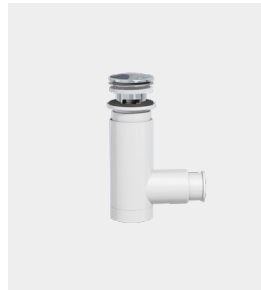

Avløp EasyClean

Vannlås Easy Clean inkl. slange og bunnventil i krom.

Farge	Art nr	Nobb nr	SundaHus	BvB	Svanen
Krom	1214	53382541	Ja