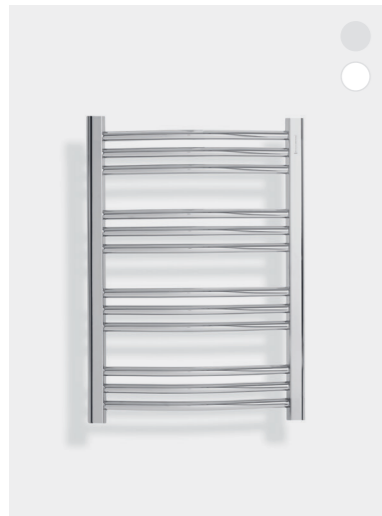

HÅNDKLE- TØRKER

BAS

- Håndkletørker for vannbåret varmesystem og el-tilkobling
- Flyttbare kroker
- Trykktestet
- Garanti 5 år
- Erica elpatron med tidsur reduserer energiforbruket med opptil 85 %

Farger: Krom, hvit matt