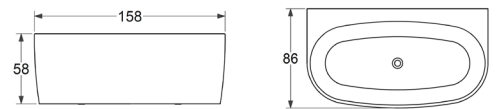

LULE

Materiaali: Lucite
Sijoittelu: Seinää vasten
Syvyys: 43 cm
Kylpyvesimäärä: 210 l sis. kylpijän.
L: 158 **K:** 58 **S:** 86
Paino: 36 kg
Viemäröintisarja Easy Clean sisältyy.

Väri	Tilnro	LVI	Hinta
Valkoinen kiiltävä	59823		2 075,-

Hanaa ei myydä Suomessa.