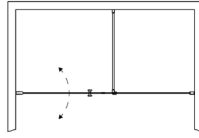

SKOGA SUIHKUSEINÄ KOMBI

- Kaksiovinen suihkuseinä kahden seinän väliin, mitat 140-180 cm.
- Suihkuseinää voi säätää 4 cm. Katso taulukko alla.
- Jos säätövara ei riitä, suihkuseinän voi täydentää 3 tai 5 cm:n levynsiprofiililla.
- Kynnyksetön - sopii liikuntarajoitteisille.
- Karkaistua turvalasia 6 mm.
- Seinäprofiilit mahdollistavat putkien läpiviennit 30 mm seinästä.
- Korkeus: 198 cm (201 cm tangon yläreunasta).
- Oviaukko: 60-80 cm.
- Sis. rengasvetimen (muut vetimet saatavilla lisävarusteena).