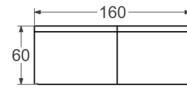

TORNE

Materiaali: Akryyli

Sijoittelu: Kulma

Syvyys: 42 cm

Pitkän sivun etulevy ja poistoputkisarja sisältyvät toimitukseen.

Täydennä kylpyammeita päätylevyllä ja suihkuseinällä.

Torne Suihkuamme		L: 150 K: 60: S: 85/70 Paino: 42 kg Kylpyvesimäärä: 180 l sis. kylpijän.			L: 160 K: 60: S: 85/70 Paino: 42 kg Kylpyvesimäärä: 210 l sis. kylpijän.			L: 170 K: 60: S: 85/70 Paino: 43 kg Kylpyvesimäärä: 230 l sis. kylpijän.		
Suunta	Lisävarusteet	Tilnro	LVI	Hinta	Tilnro	LVI	Hinta	Tilnro	LVI	Hinta
Vasen	Vakio	Z150V		1820,-	Z1600V		1820,-	Z1700V		1820,-
Vasen	Sis. päätylevyn	Z150VG		1981,-	Z1600VG		1981,-	Z1700VG		1981,-
Oikea	Vakio	Z150H		1820,-	Z1600H		1820,-	Z1700H		1820,-
Oikea	Sis. päätylevyn	Z150HG		1981,-	Z1600HG		1981,-	Z1700HG		1981,-
Lisävarusteet Viemäröintisarja EasyClean										
EasyClean, Kromi		1225		77,-	1225		77,-	1225		77,-

KALIX

Materiaali: Akryyli

Sijoittelu: Kulma

Syvyys: 42 cm

Pitkän sivun etulevy ja poistoputkisarja sisältyvät toimitukseen.

Täydennä kylpyammeita päätylevyllä, ja suihkuseinällä.