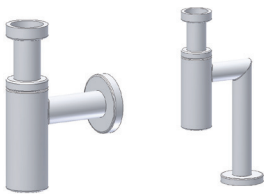

VIEMÄRÖINTISARJA KROMI SIS. VESILUKKO

Kromattu viemäröintisarja konsolille ja seinäkiinnitteiselle pesualtaalle. Saatavana seinäviemäröintiin ja lattiaviemäröintiin. Pop-up pohjaventtiili myydään erikseen.

Toiminto	Tilnro	LVI	Hinta
Lattiaviemäröintiin	99027		217,-
Seinäviemäröintiin	99026		172,-