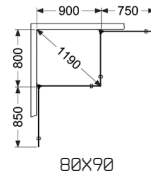

180° Ruutukuviolasia ei saa erikoismittaisena.

180° Suihkukulma 2 ovea	80X80			80X90			80X100			MITTA-TILAUKSENA	
	Tilnro	LVI	Hinta	Tilnro	LVI	Hinta	Tilnro	LVI	Hinta	Tilnro	Hinta
Saranat/Lasi											
Kromi											
Kirkas lasi	653788		1 759,-	653789		1 759,-	653781		1 759,-	180-10-1	2 197,-
Pronssilasi	653988		2 052,-	653989		2 052,-	653981		2 052,-	180-10-5	2 597,-
Savulasi	653888		2 052,-	653889		2 052,-	653881		2 052,-	180-10-4	2 597,-
Lyijynmusta											
Kirkas lasi	623788		1 819,-	623789		1 819,-	623781		1 819,-	180-10-1	2 197,-
Pronssilasi	623988		2 112,-	623989		2 112,-	623981		2 112,-	180-10-5	2 597,-
Savulasi	623888		2 112,-	623889		2 112,-	623881		2 112,-	180-10-4	2 597,-
Musta matta											
Kirkas lasi	683788		1 759,-	683789		1 759,-	683781		1 759,-	180-10-1	2 197,-
Pronssilasi	683988		2 052,-	683989		2 052,-	683981		2 052,-	180-10-5	2 597,-
Savulasi	683888		2 052,-	683889		2 052,-	683881		2 052,-	180-10-4	2 597,-
Ruutukuviointi	693788		1 937,-	693789		1 937,-	-	-	-	-	-