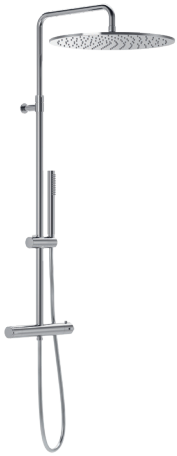

KYLPLYAMMEHANAT

Kylpyammehanat on suunniteltu yhteensopiviksi muun valikoimamme kanssa.

Hanoissa on panostettu tyylikkyyteen ja käytännöllisyyteen. Kylpyammehanojen viimeistely mukaillee valikoimamme muiden tuotteiden (kuten vetimien ja profiilien) ilmettä ja luo näin yhtenäisyyttä kylpyhuoneeseen.

STUOR SUIHKUKOKONAISUUS

Suihkulautanen: Ø40 cm
Korkeus: 195,5 - 233 cm (Hanan asennuskorkeus 110 cm.)
Painetasattu termostaattihana, joka reagoi nopeasti lämpötilan- ja paineenvaihteluihin – tuloksena tasainen vedenlämpötila.
Energialuokka A.
Sileä, 1,5 m:n letku: hygieeninen, helppo pitää puhtaana ja pitkä käyttöikä.
Kattosuihku on kääntyvä.

Lisävarusteena juoksuputki ja erikoispitkä (90cm) suihkutanko, jos hana asennetaan alemmaksi esim. ammehanaksi.

Väri	150 CC		
	Tilnro	LVI	Hinta
Kromi			
Suihkukokonaisuus	96852		1 216,-
	-	-	-
Juoksuputki	96885		111,-
Erikoispitkä suihkutanko	96888		62,-
Lyijynmusta			
Suihkukokonaisuus	96859		1 626,-
	-	-	-
Juoksuputki	96884		198,-
Erikoispitkä suihkutanko	96887		103,-
Musta matta			
Suihkukokonaisuus	96853		1 574,-
	-	-	-
Juoksuputki	96886		140,-
Erikoispitkä suihkutanko	96889		77,-