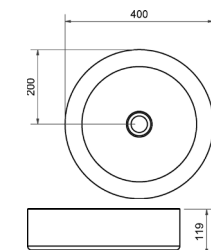

MYRE RAND PYÖREÄ

Ø36 Posliini.
Ø36 K: 12

Väri	Tilnro	LVI	Hinta
Valkoinen	5346		430,-

MYRE PYÖREÄ

Ø36 Posliini.
Ø36 K: 12

Väri	Tilnro	LVI	Hinta
Valkoinen	5336		386,-
Latte matta	5337		520,-
Mokka matta	5338		520,-
Antrasiitti matta	5339		520,-

MYRE SUORAKAIDE

50x36 Posliini.
L: 50 K: 12 S: 36

Väri	Tilnro	LVI	Hinta
Valkoinen	5353		386,-
Latte matta	5354		520,-
Mokka matta	5355		520,-
Antrasiitti matta	5356		520,-

FROSS PYÖREÄ

Ø40 Solid Surface.
Ø40 K: 12

Väri	Tilnro	LVI	Hinta
Valk matta	2440		511,-
Musta matta	8440		638,-

FROSS SUORAKAIDE

55x35, Solid Surface. L: 55 K: 12 S: 35
Solid Surfacesta valmistettu hylly saatavilla lisävarusteena.

Toiminto	Väri	Tilnro	LVI	Hinta
Pesuallas	Valk matta	2455		638,-
Hylly	Valk matta	2441		127,-
Pesuallas	Musta matta	8455		704,-
Hylly	Musta matta	8441		127,-

Hylly Fross-pesualltaan reunalle.

STORA PYÖREÄ

Ø40 PVD-pinnoitettu teräs. Sis. altaan värisen pohjaventtiilin.
Ø40 K: 12

Väri	Tilnro	LVI	Hinta
Harjattu messinki	5440		737,-
Lyijynmusta	5441		737,-