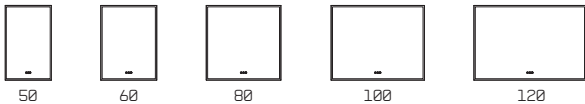

### ISTA MUSTALLA KEHYKSELLÄ

Huurrettu LED -valoreuna  
Hipaisukytkin  
Kelvin: 2700-6400  
IP44  
K:80 S:3,6

Leveys	Watt	Lumen	Tilnro	LVI	Hinta
60	46,4	720	451060		825,-
80	54,7	805	451080		951,-
100	61	950	451100		1015,-
120	67	1065	451120		1142,-