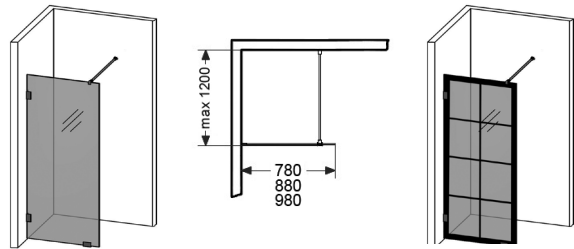

180° Ruutukuviolasia ei saa erikoismittaisena.

180° Suihkuseinä kiinteä lasi	78			88			98			MITTA-TILAUKSENA	
	Korkeus: 200 cm. (201 cm tangon yläreunasta)			Korkeus: 200 cm. (201 cm tangon yläreunasta)			Korkeus: 200 cm. (201 cm tangon yläreunasta)			Tilnro	Hinta
Saranat/Lasi	Tilnro	LVI	Hinta	Tilnro	LVI	Hinta	Tilnro	LVI	Hinta	Tilnro	Hinta
Kromi											
Kirkas lasi	652778		857,-	652788		857,-	652798		857,-	180-02-1	1 391,-
Pronssilasi	652978		1 002,-	652988		1 002,-	652998		1 002,-	180-02-5	1 591,-
Savulasi	652878		1 002,-	652888		1 002,-	652898		1 002,-	180-02-4	1 591,-
Lyijynmusta											
Kirkas lasi	622778		887,-	622788		887,-	622798		887,-	180-02-1	1 391,-
Pronssilasi	622978		1 032,-	622988		1 032,-	622998		1 032,-	180-02-5	1 591,-
Savulasi	622878		1 032,-	622888		1 032,-	622898		1 032,-	180-02-4	1 591,-
Musta matta											
Kirkas lasi	682778		857,-	682788		857,-	682798		857,-	180-02-1	1 391,-
Pronssilasi	682978		1 002,-	682988		1 002,-	682998		1 002,-	180-02-5	1 591,-
Savulasi	682878		1 002,-	682888		1 002,-	682898		1 002,-	180-02-4	1 591,-
Ruutukuviointi	692778		946,-	692788		946,-	-	-	-	-	-