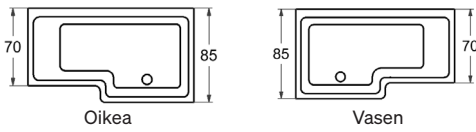

TORNE

Materiaali: Akryyli

Sijoittelu: Kulma

Syvyys: 42 cm

Pitkän sivun etulevy ja poistoputkisarja sisältyvät toimitukseen.

Täydennä kylpyammeita päätylevyllä ja suihkuseinällä.

Torne Suihkuamme		L: 150 K: 60: S: 85/70 Paino: 42 kg Kylpyvesimäärä: 180 l sis. kylpijän.			L: 160 K: 60: S: 85/70 Paino: 42 kg Kylpyvesimäärä: 210 l sis. kylpijän.			L: 170 K: 60: S: 85/70 Paino: 43 kg Kylpyvesimäärä: 230 l sis. kylpijän.		
Suunta	Lisävarusteet	Tilnro	LVI	Hinta	Tilnro	LVI	Hinta	Tilnro	LVI	Hinta
Vasen	Vakio	Z150V		1820,-	Z1600V		1820,-	Z1700V		1820,-
Vasen	Sis. päätylevyn	Z150VG		1981,-	Z1600VG		1981,-	Z1700VG		1981,-
Oikea	Vakio	Z150H		1820,-	Z1600H		1820,-	Z1700H		1820,-
Oikea	Sis. päätylevyn	Z150HG		1981,-	Z1600HG		1981,-	Z1700HG		1981,-
Lisävarusteet Viemäröintisarja EasyClean										
EasyClean, Kromi		1225		77,-	1225		77,-	1225		77,-

KALIX

Materiaali: Akryyli

Sijoittelu: Kulma

Syvyys: 42 cm

Pitkän sivun etulevy ja poistoputkisarja sisältyvät toimitukseen.

Täydennä kylpyammeita päätylevyllä, ja suihkuseinällä.