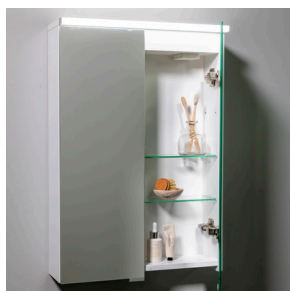

## SAREK

Tyylikäs peilikaappi, joka on vain 12 cm syvä. Kaksi käytännöllistä liikuteltavaa lasihyllyä ja pistorasia kaapin yläreunassa. Sisältää energiatehokkaan LED-valon, lisävarusteena saatavissa myös pesuallasvalo kaapin alareunaan. Valmistuksessa käytetään omaa DuraDry-pintakäsittelymenetelmäämme.