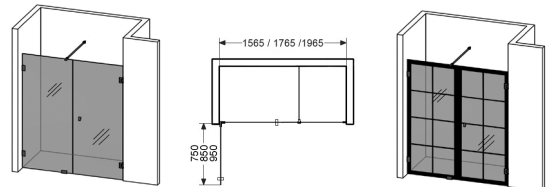

180° SUIHKUSEINÄ YHDISTELMÄ

- Koostuu avattavasta ovesta sekä kiinteästä lasista sis. seinätuki ja lattiakiinnike.
- Kun ovea ei käytetä, ovet voidaan kääntää sisäänpäin, mikä vapauttaa lattiatilaa.
- Kynnyksetön - sopii liikuntarajoitteisille.
- Karkaistua turvalasia 8 mm. Itsestään sulkeutuvat saranat.
- Jokaisen oven mukana tulee 4 kpl levynsikkappaleita, joiden avulla seinää voidaan säätää max 8 mm.
- Oven nolla-asento säädettävissä portaattomasti. Ruuvit ovat tyylikkäästi piilossa.
- Korkeus 200 cm (201 cm tangon yläreunasta).
- Oviaukko 75-95 cm

180° Ruutukuviolasia ei saa erikoismittaisena.

180° Suihkuseinä yhdistelmä	156.5			176.5			196.5			MITTA-TILAUKSENA	
	Korkeus: 200 cm tangon yläreunasta). Oviaukko: 75 cm.			Korkeus: 200 cm tangon yläreunasta). Oviaukko: 85 cm.			Korkeus: 200 cm tangon yläreunasta). Oviaukko: 95 cm.			Tilnro	Hinta
Saranat/Lasi	Tilnro	LVI	Hinta	Tilnro	LVI	Hinta	Tilnro	LVI	Hinta	Tilnro	Hinta
Kromi											
Kirkas lasi	656716		1 714,-	656718		1 714,-	656720		1 714,-	180-26-1	2 344,-
Pronssilasi	656916		2 004,-	656918		2 004,-	656920		2 004,-	180-26-5	2 744,-
Savulasi	656816		2 004,-	656818		2 004,-	656820		2 004,-	180-26-4	2 744,-
Lyijynmusta											
Kirkas lasi	626716		1 774,-	626718		1 774,-	626720		1 774,-	180-26-1	2 344,-
Pronssilasi	626916		2 064,-	626918		2 064,-	626920		2 064,-	180-26-5	2 744,-
Savulasi	626816		2 064,-	626818		2 064,-	626820		2 064,-	180-26-4	2 744,-
Musta matta											
Kirkas lasi	686716		1 714,-	686718		1 714,-	686720		1 714,-	180-26-1	2 344,-
Pronssilasi	686916		2 004,-	686918		2 004,-	686920		2 004,-	180-26-5	2 744,-
Savulasi	686016		2 004,-	686018		2 004,-	686020		2 004,-	180-26-4	2 744,-
Ruutukuviointi	696716		1 892,-	696718		1 892,-	-	-	-	-	-

180° ERITYISRATKAISU

180° Erityisratkaisu 3	SUIHKUSEINÄ	
	Kiinnitys kattoon. 1 Kiinteä.	
Saranat/Lasi	Tilnro	Hinta
Kromi		
Kirkas lasi	180-03-1	1 684,-
Pronssilasi	180-03-5	1 884,-
Savulasi	180-03-4	1 884,-
Lyijynmusta		
Kirkas lasi	180-03-1	1 684,-
Pronssilasi	180-03-5	1 884,-
Savulasi	180-03-4	1 884,-
Musta matta		
Kirkas lasi	180-03-1	1 684,-
Pronssilasi	180-03-5	1 884,-
Savulasi	180-03-4	1 884,-

180° Erityisratkaisu 8	SUIHKUSEINÄ	
	Avoin. 1 Kiinteä.	
Saranat/Lasi	Tilnro	Hinta
Kromi		
Kirkas lasi	180-08-1	1 905,-
Pronssilasi	180-08-5	2 205,-
Savulasi	180-08-4	2 205,-
Lyijynmusta		
Kirkas lasi	180-08-1	1 905,-
Pronssilasi	180-08-5	2 205,-
Savulasi	180-08-4	2 205,-
Musta matta		
Kirkas lasi	180-08-1	1 905,-
Pronssilasi	180-08-5	2 205,-
Savulasi	180-08-4	2 205,-

180° Erityisratkaisu 9	SUIHKUSEINÄ	
	Avoin, kiinnitys kattoon. 1 Kiinteä.	
Saranat/Lasi	Tilnro	Hinta
Kromi		
Kirkas lasi	180-09-1	2 197,-
Pronssilasi	180-09-5	2 497,-
Savulasi	180-09-4	2 497,-
Lyijynmusta		
Kirkas lasi	180-09-1	2 197,-
Pronssilasi	180-09-5	2 497,-
Savulasi	180-09-4	2 497,-
Musta matta		
Kirkas lasi	180-09-1	2 197,-
Pronssilasi	180-09-5	2 497,-
Savulasi	180-09-4	2 497,-

Lue lisää kotisivuiltamme. Toimitusaika 4-6 viikkoa hyväksytystä mittapiirustuksesta.