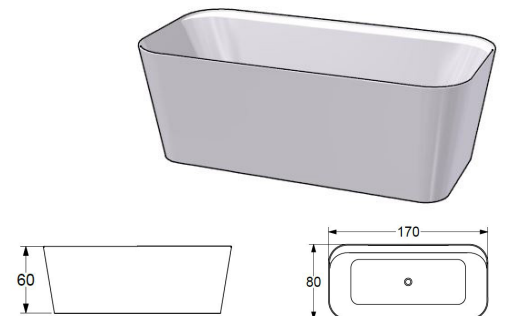

## UME

**Materiaali:** Lucite  
**Sijoittelu:** Vapaasti seisovat ammeet  
**Syvyys:** 45 cm  
**Kylpyvesimäärä:** 230 l sis. kylpijän.  
**L:** 160 **K:** 60 **S:** 75  
**Paino:** 33 kg  
**Viemäröintisarja Easy Clean** sisältyy.