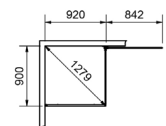

LANGFOSS SUIHKUKULMA KIIINTEÄ 200 CM

- Toimitus sisältää helposti lasiin kiinnitettävän hyllyn, verhotangon (max 105 cm), lattia- ja seinäprofiilin, jossa säätövara 20 mm sekä avattavan oven.
- Korkeus: 200 cm (201 cm lisävarusteena tulevan verhokiskon yläreunasta).
- Kynnyksetön - sopii liikuntarajoitteisille.
- Karkaistua turvalasia 6 mm.
- Oviaukko: 74-84 cm.
- Seinäprofiili ei mahdollista putkien läpivientejä.
- Itsestään sulkeutuvat saranat.
- Jokaisen oven mukana tulee 4 kpl levynkappaleita, joiden avulla seinää voidaan säätää max 8 mm.
- Oven nolla-asento säädettävissä portaattomasti. Ruuvit ovat tyylikkäästi piilossa.
- Lisävarusteena profiili putkien läpiviennille, verhokisko ja verho, jossa useita väri vaihtoehtoja.
- Lasiin asennettava hylly henkii samaa ilmettä.

* Kiinteän suihkuseinän pituus

1. VALITSE SUIHKUTILARATKAISU

Langfoss -suihkukulma ilman hyllyä	80X82*			80X92*			90X82*			90X92*		
	Tilnro	LVI	Hinta	Tilnro	LVI	Hinta	Tilnro	LVI	Hinta	Tilnro	LVI	Hinta
Alu matta												
Kristallilasi	62882003		2 106,-	62892003		2 106,-	62982003		2 106,-	62992003		2 106,-
Pronssilasi	60882003		2 106,-	60892003		2 106,-	60982003		2 106,-	60992003		2 106,-
Savulasi	64882003		2 106,-	64892003		2 106,-	64982003		2 106,-	64992003		2 106,-
Lyijynmusta												
Kristallilasi	62882005		2 358,-	62892005		2 358,-	62982005		2 358,-	62992005		2 358,-
Pronssilasi	60882005		2 358,-	60892005		2 358,-	60982005		2 358,-	60992005		2 358,-
Savulasi	64882005		2 358,-	64892005		2 358,-	64982005		2 358,-	64992005		2 358,-
Musta matta												
Kristallilasi	62882002		2 106,-	62892002		2 106,-	62982002		2 106,-	62992002		2 106,-
Pronssilasi	60882002		2 106,-	60892002		2 106,-	60982002		2 106,-	60992002		2 106,-
Savulasi	64882002		2 106,-	64892002		2 106,-	64982002		2 106,-	64992002		2 106,-