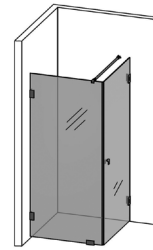

180° SUIHKUKULMA 1 OVI & KIIINTEÄ LASI

- Koostuu avattavasta ovesta sekä kiinteästä lasista sis. seinätuki ja lattiakiinnike.
- Kynnyksetön - sopii liikuntarajoitteisille.
- Karkaistua turvalasia 8 mm.
- Itsestään sulkeutuvat saranat.
- Jokaisen oven mukana tulee 4 kpl levennyskappaleita, joiden avulla seinää voidaan säätää max 8 mm.
- Oven nolla-asento säädettävissä portaattomasti. Ruuvit ovat tyylikkäästi piilossa.
- Korkeus 200 cm (201 cm tangon yläreunasta).
- Oviaukko 75-95 cm.