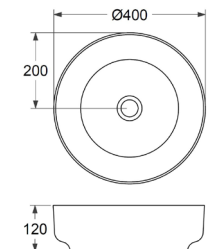

FROSS PYÖREÄ

Ø40 Solid Surface.
Ø40 K: 12

Väri	Tilnro	LVI	Hinta
Valk matta	2440		511,-
Musta matta	8440		638,-