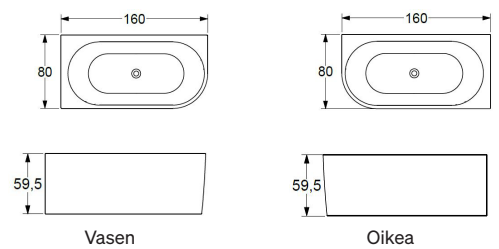

IHRE

Materiaali: Lucite
Sijoittelu: Kulma
Syvyys: 44 cm
Kylpyvesimäärä: 185 l sis. kylpijän.
L: 160 **K:** 59,5 **S:** 80
Paino: 37 kg
Viemäröintisarja Easy Clean sisältyy.
Tilataksesi lisäksi suihkuseinän, lue lisää s. 142.

Väri	Kätisyys	Tilnro	LVI	Hinta
Valkoinen kiiltävä	Vasen	59808-V		2 075,-
Valkoinen kiiltävä	Oikea	59808-H		2 075,-

Hanaa ei myydä Suomessa.