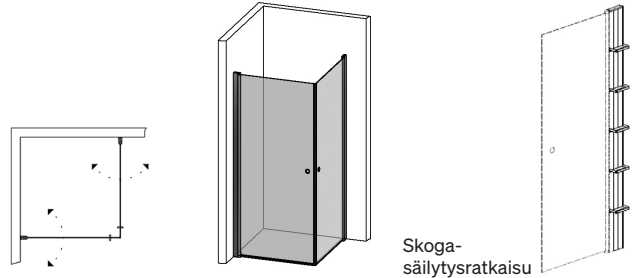

SKOGA SUIHKUKULMA SUORA

- Koostuu kahdesta avattavasta ovesta, joiden alareunassa on laahustiiviste.
- Kun suihkua ei käytetä, ovet voidaan kääntää sisäänpäin, mikä vapauttaa lattiatilaa.
- Kynnyksetön - sopii liikuntarajoitteisille.
- Karkaistua turvalasia 6 mm.
- Seinäprofiilit mahdollistavat putkien läpiviennit 30 mm seinästä.
- Suihkuseinät voidaan täydentää 3 tai 5 cm:n levennysprofiileilla.
- Kaikki mitat voidaan kääntää peilikuvaiksi suihkuseinän oikea- tai vasenkätistä asennusta varten.
- Korkeus: 198 cm.
- Oviaukko: 85-127 cm.
- Sis. rengasvetimen (muut vetimet saatavilla lisävarusteena).

Skoga-säilytysratkaisu

Skoga Suihkukulma suora	70X70			70X80			70X90			SKOGA -SÄILYTYSRATKAISU		
	Korkeus: 198 cm. Oviaukko: 85 cm.			Korkeus: 198 cm. Oviaukko: 93 cm.			Korkeus: 198 cm. Oviaukko: 101 cm.			Korkeus: 198 cm. Leveys 10 cm		
Profiili/Lasi	Tilnro	LVI	Hinta	Tilnro	LVI	Hinta	Tilnro	LVI	Hinta	Tilnro	LVI	Hinta
Alu matta												
Kirkas lasi	63507377		949,-	63507378		949,-	63507379		949,-	6601		230,-
Savulasi	63511377²		1 039,-	63511378²		1 039,-	63511379²		1 039,-	6601		230,-
Huurrelasi	63508377²		1 039,-	63508378²		1 039,-	63508379²		1 039,-	6601		230,-
Alum kiiltävä												
Kirkas lasi	63507477		949,-	63507478		949,-	63507479		949,-	6600		230,-
Savulasi	63511477²		1 039,-	63511478²		1 039,-	63511479²		1 039,-	6600		230,-
Huurrelasi	63508477²		1 039,-	63508478²		1 039,-	63508479²		1 039,-	6600		230,-
Musta matta												
Kirkas lasi	63507277¹		949,-	63507278¹		949,-	63507279¹		949,-	6602		230,-
Savulasi	63511277²		1 039,-	63511278²		1 039,-	63511279²		1 039,-	6602		230,-
Huurrelasi	63508277²		1 039,-	63508278²		1 039,-	63508279²		1 039,-	6602		230,-

¹Toimitusaika 2-3 viikkoa.
²Toimitusaika 4 viikkoa.

Skoga Suihkukulma suora	70X100			80X80			80X90			SKOGA -SÄILYTYSRATKAISU		
	Korkeus: 198 cm. Oviaukko: 109 cm.			Korkeus: 198 cm. Oviaukko: 100 cm.			Korkeus: 198 cm. Oviaukko: 107 cm.			Korkeus: 198 cm. Leveys 10 cm		
Profiili/Lasi	Tilnro	LVI	Hinta	Tilnro	LVI	Hinta	Tilnro	LVI	Hinta	Tilnro	LVI	Hinta
Alu matta												
Kirkas lasi	63507371		949,-	63507388		949,-	63507389		949,-	6601		230,-
Savulasi	63511371²		1 039,-	63511388		1 039,-	63511389		1 039,-	6601		230,-
Huurrelasi	63508371²		1 039,-	63508388		1 039,-	63508389		1 039,-	6601		230,-
Alum kiiltävä												
Kirkas lasi	63507471		949,-	63507488		949,-	63507489		949,-	6600		230,-
Savulasi	63511471²		1 039,-	63511488		1 039,-	63511489		1 039,-	6600		230,-
Huurrelasi	63508471²		1 039,-	63508488		1 039,-	63508489		1 039,-	6600		230,-
Lyijynmusta												
Kirkas lasi	-	-	-	63507588		1 101,-	63507589		1 101,-	6603		230,-
Savulasi	-	-	-	63511588		1 137,-	63511589		1 137,-	6603		230,-
Musta matta												
Kirkas lasi	63507271¹		949,-	63507288		949,-	63507289		949,-	6602		230,-
Savulasi	63511271²		1 039,-	63511288		1 039,-	63511289		1 039,-	6602		230,-
Huurrelasi	63508271²		1 039,-	63508288		1 039,-	63508289		1 039,-	6602		230,-

¹Toimitusaika 2-3 viikkoa.
²Toimitusaika 4 viikkoa.