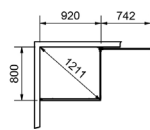

LANGFOSS SUIHKUKULMA KIIINTEÄ 230 CM

- Toimitus sisältää helposti lasiin kiinnitettävän hyllyn, verhotangon (max 105 cm), lattia- ja seinäprofiilin, jossa säätövara 20 mm sekä avattavan oven.
- Korkeus: 230 cm (231 cm lisävarusteena tulevan verhokiskon yläreunasta).
- Kynnyksetön - sopii liikuntarajoitteisille.
- Karkaistua turvalasia 6 mm.
- Oviaukko: 74-84 cm.
- Seinäprofiili ei mahdollista putkien läpivientejä.
- Itsestään sulkeutuvat saranat.
- Jokaisen oven mukana tulee 4 kpl levynskappaleita, joiden avulla seinää voidaan säätää max 8 mm.
- Oven nolla-asento säädettävissä portaattomasti. Ruuvit ovat tyylikkäästi piilossa.
- Lisävarusteena profiili putkien läpiviennille, verhokisko ja verho, jossa useita väriavintohtoja.
- Lasiin asennettava hylly henkii samaa ilmettä.

1. VALITSE SUIHKUTILARATKAISU

* Kiinteän suihkuseinän pituus

Langfoss -suihkukulma ilman hyllyä	80X82*			80X92*			90X82*			90X92*		
	Tilnro	LVI	Hinta	Tilnro	LVI	Hinta	Tilnro	LVI	Hinta	Tilnro	LVI	Hinta
Alu matta												
Kristallilasi	62882303		2 475,-	62892303		2 475,-	62982303		2 475,-	62992303		2 475,-
Pronssilasi	60882303		2 475,-	60892303		2 475,-	60982303		2 475,-	60992303		2 475,-
Savulasi	64882303		2 475,-	64892303		2 475,-	64982303		2 475,-	64992303		2 475,-
Musta matta												
Kristallilasi	62882302		2 475,-	62892302		2 475,-	62982302		2 475,-	62992302		2 475,-
Pronssilasi	60882302		2 475,-	60892302		2 475,-	60982302		2 475,-	60992302		2 475,-
Savulasi	64882302		2 475,-	64892302		2 475,-	64982302		2 475,-	64992302		2 475,-