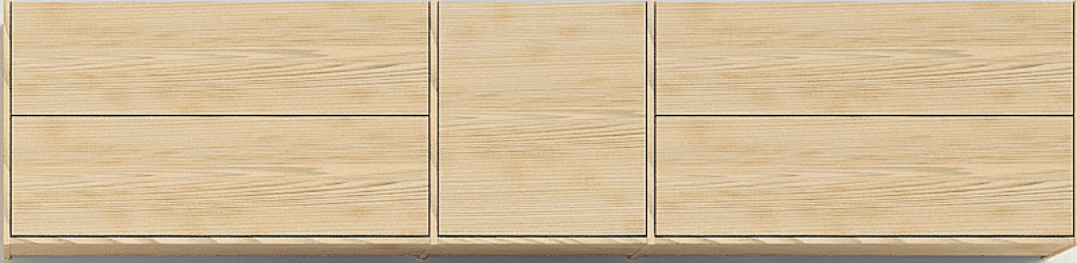

# EPOS VALIKOIMA

Valitse allaskaappi (ruksi piirroskuvassa = avosäilytys)

160 cm

L: 160  
K: 45  
S: 45

L: 160  
K: 45  
S: 45

L: 160  
K: 45  
S: 45

200 cm

L:200  
K: 45  
S: 45