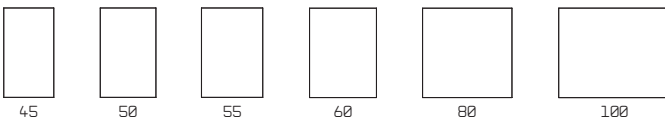

## HYLLY TIVED

Asennetaan Tived-peilin alareunaan (huom. peiliin ei voi tällöin asentaa pesuallasvaloa).

Leveys	Väri	Tilnro	LVI	Hinta
45	Valk matta	3446		50,-
	Musta matta	3445		50,-
50	Valk matta	3451		50,-
	Musta matta	3450		50,-
55	Valk matta	3456		50,-
	Musta matta	3455		50,-
60	Valk matta	3461		58,-
	Musta matta	3460		58,-
80	Valk matta	3481		58,-
	Musta matta	3480		58,-
100	Valk matta	3411		58,-
	Musta matta	3410		58,-