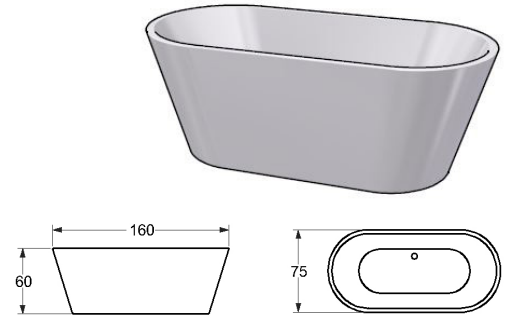

UME

Materiaali: Lucite
Sijoittelu: Vapaasti seisovat ammeet
Syvyys: 45 cm
Kylpyvesimäärä: 230 l sis. kylpijän.
L: 160 **K:** 60 **S:** 75
Paino: 33 kg
Viemäröintisarja Easy Clean sisältyy.

Väri	Tilnro	LVI	Hinta
Valkoinen kiiltävä	59901	5846433	2 075,-