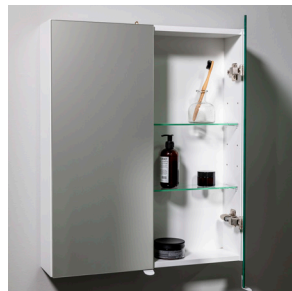

DALBY

Dalby-peilikaapin ovissa on peililasit sekä ulko- että sisäpuolella. Peilikaapissa on kaksi siirrettävää hyllyä. Kaappi on saatavilla leveysissä 40, 55 ja 60 cm. Pistorasia lisävarusteena. Peilikaappi ilman valaistusta.

DALBY 55

Ilman valaistusta.
L:55 K:70 S:15

Väri	Toiminto	Tilnro	LVI	Hinta
Valkoinen	1 ovi	26055		246,-
Valkoinen	2 ovea	26056		326,-

DALBY 40

Ilman valaistusta.
L:40 K:70 S:15

DALBY 60

Ilman valaistusta.
L:60 K:70 S:15