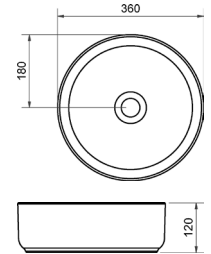

MYRE PYÖREÄ

Ø36 Posliini.
Ø36 K: 12

Väri	Tilnro	LVI	Hinta
Valkoinen	5336		386,-
Latte matta	5337		520,-
Mokka matta	5338		520,-
Antrasiitti matta	5339		520,-