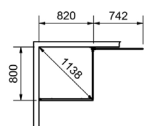

Langfoss -suihkukulma hyllyllä	80X82*			80X92*			90X82*			90X92*		
	Tilnro	LVI	Hinta	Tilnro	LVI	Hinta	Tilnro	LVI	Hinta	Tilnro	LVI	Hinta
Alu matta												
Kristallilasi	62882013		2 200,-	62892013		2 200,-	62982013		2 200,-	62992013		2 200,-
Pronssilasi	60882013		2 200,-	60892013		2 200,-	60982013		2 200,-	60992013		2 200,-
Savulasi	64882013		2 200,-	64892013		2 200,-	64982013		2 200,-	64992013		2 200,-
Lyijynmusta												
Kristallilasi	62882015		2 588,-	62892015		2 588,-	62982015		2 588,-	62992015		2 588,-
Pronssilasi	60882015		2 452,-	60892015		2 452,-	60982015		2 452,-	60992015		2 452,-
Savulasi	64882015		2 452,-	64892015		2 452,-	64982015		2 452,-	64992015		2 452,-
Musta matta												
Kristallilasi	62882012		2 200,-	62892012		2 200,-	62982012		2 200,-	62992012		2 200,-
Pronssilasi	60882012		2 200,-	60892012		2 200,-	60982012		2 200,-	60992012		2 200,-
Savulasi	64882012		2 200,-	64892012		2 200,-	64982012		2 200,-	64992012		2 200,-

80X82*