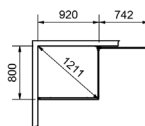

LANGFOSS SUIHKUKULMA KIIINTEÄ 200 CM

- Toimitus sisältää helposti lasiin kiinnitettävän hyllyn, verhotangon (max 105 cm), lattia- ja seinäprofiilin, jossa säätövara 20 mm sekä avattavan oven.
- Korkeus: 200 cm (201 cm lisävarusteena tulevan verhokiskon yläreunasta).
- Kynnyksetön - sopii liikuntarajoitteisille.
- Karkaistua turvalasia 6 mm.
- Oviaukko: 74-84 cm.
- Seinäprofiili ei mahdollista putkien läpivientejä.
- Itsestään sulkeutuvat saranat.
- Jokaisen oven mukana tulee 4 kpl levynkappaleita, joiden avulla seinää voidaan säätää max 8 mm.
- Oven nolla-asento säädettävissä portaattomasti. Ruuvit ovat tyylikkäästi piilossa.
- Lisävarusteena profiili putkien läpiviennille, verhokisko ja verho, jossa useita väri vaihtoehtoja.
- Lasiin asennettava hylly henkii samaa ilmettä.

* Kiinteän suihkuseinän pituus

1. VALITSE SUIHKUTILARATKAISU

Langfoss -suihkukulma ilman hyllyä	80X82*			80X92*			90X82*			90X92*		
	Tilnro	LVI	Hinta	Tilnro	LVI	Hinta	Tilnro	LVI	Hinta	Tilnro	LVI	Hinta
Alu matta												
Kristallilasi	62882003		2 106,-	62892003		2 106,-	62982003		2 106,-	62992003		2 106,-
Pronssilasi	60882003		2 106,-	60892003		2 106,-	60982003		2 106,-	60992003		2 106,-
Savulasi	64882003		2 106,-	64892003		2 106,-	64982003		2 106,-	64992003		2 106,-
Lyijynmusta												
Kristallilasi	62882005		2 358,-	62892005		2 358,-	62982005		2 358,-	62992005		2 358,-
Pronssilasi	60882005		2 358,-	60892005		2 358,-	60982005		2 358,-	60992005		2 358,-
Savulasi	64882005		2 358,-	64892005		2 358,-	64982005		2 358,-	64992005		2 358,-
Musta matta												
Kristallilasi	62882002		2 106,-	62892002		2 106,-	62982002		2 106,-	62992002		2 106,-
Pronssilasi	60882002		2 106,-	60892002		2 106,-	60982002		2 106,-	60992002		2 106,-
Savulasi	64882002		2 106,-	64892002		2 106,-	64982002		2 106,-	64992002		2 106,-