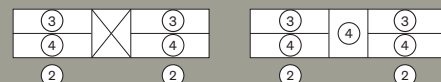

Toiminto	Tilnro	LVI	Hinta
1 LED-valaisimen muuntajasarja	5991		44,-
2 Avohyllyn/ lattian valaistus	5992		44,-
3 Valaistus ylälaatikon sisään	5993		44,-
4 Alalaatikon valaistus/ 40 cm laatikkoon	5994		44,-

PESUALLASHANA
Voit tutustua pesuallashanoihin, vesilukkoihin ja pohjaventtiileihin sivulla 66.

MALJA-ALTAAT
Voit tutustua Epos-sarjaan sopiviin malja-altaisiin ja korkearunkoisiin hanoihin sivulla 62.

VETIMET
Muista ostaa kalusteeseen myös vedin. Lue lisää sivulta 98.

Pöytätaso on hieman kalusterunkoa leveämpi. Dekton-tasoiissa on hanareikä altaan vasemmalla puolella.

¹Toimitusaika 2-4 viikkoa. ²Erikoispöytätaso. Toimitusaika 8-9 viikkoa.