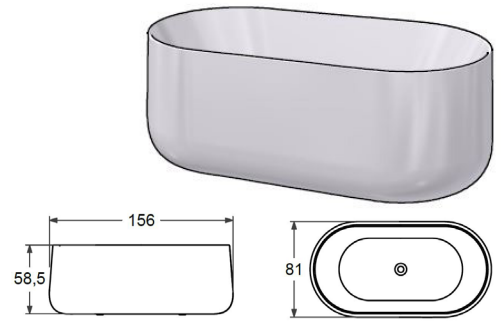

AUREN

Materiaali: Lucite
Sijoittelu: Vapaasti seisovat ammeet
Syvyys: 45 cm
Kylpyvesimäärä: 210 l sis. kylpijän.
L: 156 **K:** 58 **S:** 81
Paino: 36 kg
Viemäröintisarja Easy Clean sisältyy.

Väri	Tilnro	LVI	Hinta
Valk matta	59803		2 570,-
Musta matta	59804		2 760,-