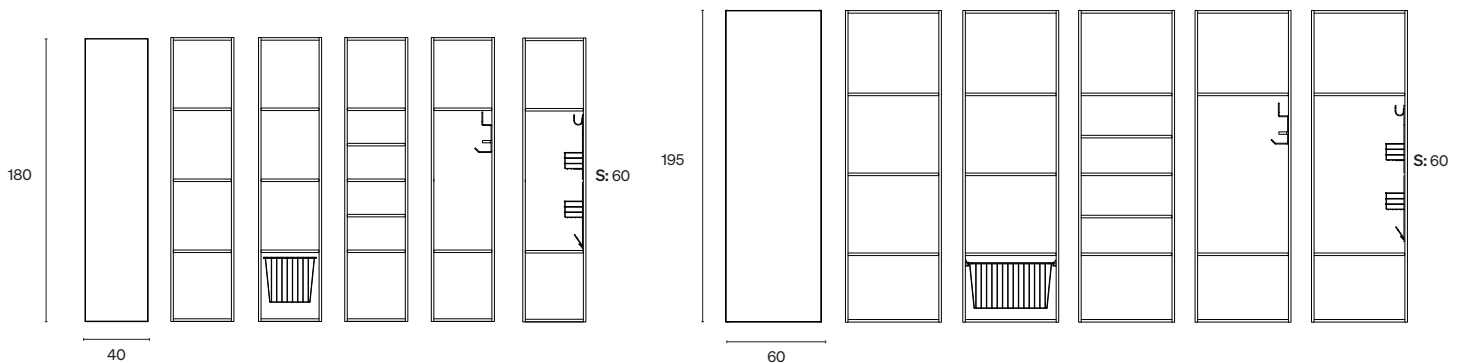

Korkea kaappi