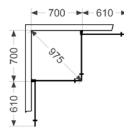

SKOGA SUIHKUKULMA SUORA

- Koostuu kahdesta avattavasta ovesta, joiden alareunassa on laahustiiviste.
- Kun suihkua ei käytetä, ovet voidaan kääntää sisäänpäin, mikä vapauttaa lattiatilaa.
- Kynnyksetön - sopii liikuntarajoitteisille.
- Karkaistua turvalasia 6 mm.
- Seinäprofiilit mahdollistavat putkien läpiviennit 30 mm seinästä.
- Suihkuseinät voidaan täydentää 3 tai 5 cm:n levennysprofiileilla.
- Kaikki mitat voidaan kääntää peilikuvaiksi suihkuseinän oikea- tai vasenkätistä asennusta varten.
- Korkeus: 198 cm.
- Oviaukko: 85-127 cm.
- Sis. rengasvetimen (muut vetimet saatavilla lisävarusteena).

Skoga Suihkukulma suora	70X70			70X80			70X90			SKOGA -SÄILYTYSRATKAISU		
	Korkeus: 198 cm. Oviaukko: 85 cm.			Korkeus: 198 cm. Oviaukko: 93 cm.			Korkeus: 198 cm. Oviaukko: 101 cm.			Korkeus: 198 cm. Leveys 10 cm		
Profiili/Lasi	Tilnro	LVI	Hinta	Tilnro	LVI	Hinta	Tilnro	LVI	Hinta	Tilnro	LVI	Hinta
Alu matta												
Kirkas lasi	63507377		949,-	63507378		949,-	63507379		949,-	6601		230,-
Savulasi	63511377²		1 039,-	63511378²		1 039,-	63511379²		1 039,-	6601		230,-
Huurrelasi	63508377²		1 039,-	63508378²		1 039,-	63508379²		1 039,-	6601		230,-
Alum kiiltävä												
Kirkas lasi	63507477		949,-	63507478		949,-	63507479		949,-	6600		230,-
Savulasi	63511477²		1 039,-	63511478²		1 039,-	63511479²		1 039,-	6600		230,-
Huurrelasi	63508477²		1 039,-	63508478²		1 039,-	63508479²		1 039,-	6600		230,-
Musta matta												
Kirkas lasi	63507277¹		949,-	63507278¹		949,-	63507279¹		949,-	6602		230,-
Savulasi	63511277²		1 039,-	63511278²		1 039,-	63511279²		1 039,-	6602		230,-
Huurrelasi	63508277²		1 039,-	63508278²		1 039,-	63508279²		1 039,-	6602		230,-

70X70

¹Toimitusaika 2-3 viikkoa.
²Toimitusaika 4 viikkoa.