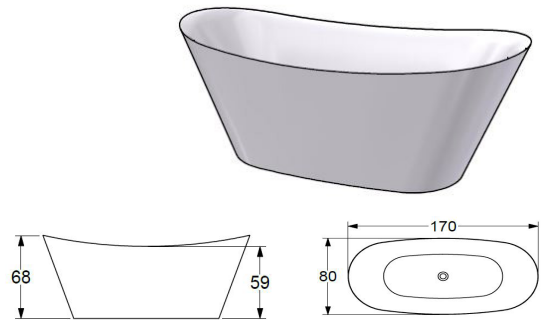

SKAGEN

Materiaali: Lucite
Sijoittelu: Vapaasti seisovat ammeet
Syvyys: 45 cm
Kylpyvesimäärä: 185 l sis. kylpijän.
L: 170 **K:** 68 **S:** 80
Paino: 35 kg
Viemäröintisarja Easy Clean sisältyy.

Väri	Tilnro	LVI	Hinta
Valk matta	59805		2 285,-