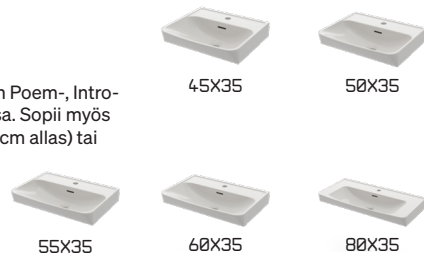

DEEP

Posliini
K: 6
S: 46
Sopii yhteen 45 cm syvien Poem-kalusteiden kanssa.

Leveys	Sijoittelu	Väri	Tilnro	LVI	Hinta
60	Keskitetty	Valkoinen	6060		356,-
80	Keskitetty	Valkoinen	6080		483,-
100	Keskitetty	Valkoinen	60100		656,-

HAV 35

Posliini
K: 1,7
S: 36,5
Sopii yhteen 35 cm syvien Poem-kalusteiden kanssa.

Leveys	Sijoittelu	Väri	Tilnro	LVI	Hinta
50	Keskitetty	Valkoinen	5053		280,-
60	Keskitetty	Valkoinen	5063		358,-
80	Keskitetty	Valkoinen	5083		453,-

SKAPA 35

Posliini
K: 8,5
S: 41
Sopii yhteen 35 cm syvien Poem-, Intro- ja Bloc-kalusteiden kanssa. Sopii myös pulttikiinnitykseen (ei 80 cm allas) tai allaskannakkeille.

Leveys	Sijoittelu	Väri	Tilnro	LVI	Hinta
45	Keskitetty	Valkoinen	37345	5614034	207,-
50	Keskitetty	Valkoinen	37350	5614035	222,-
55	Keskitetty	Valkoinen	37355	5614036	235,-
60	Keskitetty	Valkoinen	37360	5614047	275,-
80	Keskitetty	Valkoinen	37380	5614048	396,-

MUNKA

Mineraalikomposiitti
K: 1,5
S: 36
Sopii yhteen 35 cm syvien Poem-kalusteiden kanssa.

Leveys	Sijoittelu	Väri	Tilnro	LVI	Hinta
50	Keskitetty	Valkoinen	52510		210,-
60	Keskitetty	Valkoinen	52610	5614050	318,-
80	Keskitetty	Valkoinen	52810	5614051	427,-

SKAPA 25

Posliini
K: 8,5
S: 31
Sopii yhteen 25 cm syvien Bloc-kalusteiden kanssa.
Sopii myös allaskannakkeille.

Leveys	Sijoittelu	Väri	Tilnro	LVI	Hinta
45	Keskitetty	Valkoinen	37045	5614031	193,-

Allaskannakkeet 31 ja 41 syville Skapa altaalle.

2 kpl.

Syvyys	Väri	Tilnro	LVI	Hinta
25	Valkoinen	90030		41,-
35	Valkoinen	9003	5614029	41,-

Tarvikepussi 41 syvän altaan pulttikiinnitykseen.

Väri	Tilnro	LVI	Hinta
	90901		13,-

MALJA-ALTAAT
Voit tutustua malja-altaisiin sivulla 62.

PESUALLASHANA
Voit tutustua pesuallashanoihin, vesilukkoihin ja pohjaventtiileihin sivulla 66.