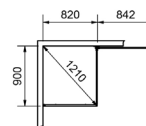

LANGFOSS SUIHKUKULMA KIIINTEÄ 200 CM

- Toimitus sisältää helposti lasiin kiinnitettävän hyllyn, verhotangon (max 105 cm), lattia- ja seinäprofiilin, jossa säätövara 20 mm sekä avattavan oven.
- Korkeus: 200 cm (201 cm lisävarusteena tulevan verhokiskon yläreunasta).
- Kynnyksetön - sopii liikuntarajoitteisille.
- Karkaistua turvalasia 6 mm.
- Oviaukko: 74-84 cm.
- Seinäprofiili ei mahdollista putkien läpivientejä.
- Itsestään sulkeutuvat saranat.
- Jokaisen oven mukana tulee 4 kpl levynkappaleita, joiden avulla seinää voidaan säätää max 8 mm.
- Oven nolla-asento säädettävissä portaattomasti. Ruuvit ovat tyylikkäästi piilossa.
- Lisävarusteena profiili putkien läpiviennille, verhokisko ja verho, jossa useita väri vaihtoehtoja.
- Lasiin asennettava hylly henkii samaa ilmettä.

* Kiinteän suihkuseinän pituus

1. VALITSE SUIHKUTILARATKAISU

Langfoss -suihkukulma ilman hyllyä	80X82*			80X92*			90X82*			90X92*		
	Tilnro	LVI	Hinta	Tilnro	LVI	Hinta	Tilnro	LVI	Hinta	Tilnro	LVI	Hinta
Alu matta												
Kristallilasi	62882003		2 106,-	62892003		2 106,-	62982003		2 106,-	62992003		2 106,-
Pronssilasi	60882003		2 106,-	60892003		2 106,-	60982003		2 106,-	60992003		2 106,-
Savulasi	64882003		2 106,-	64892003		2 106,-	64982003		2 106,-	64992003		2 106,-
Lyijynmusta												
Kristallilasi	62882005		2 358,-	62892005		2 358,-	62982005		2 358,-	62992005		2 358,-
Pronssilasi	60882005		2 358,-	60892005		2 358,-	60982005		2 358,-	60992005		2 358,-
Savulasi	64882005		2 358,-	64892005		2 358,-	64982005		2 358,-	64992005		2 358,-
Musta matta												
Kristallilasi	62882002		2 106,-	62892002		2 106,-	62982002		2 106,-	62992002		2 106,-
Pronssilasi	60882002		2 106,-	60892002		2 106,-	60982002		2 106,-	60992002		2 106,-
Savulasi	64882002		2 106,-	64892002		2 106,-	64982002		2 106,-	64992002		2 106,-