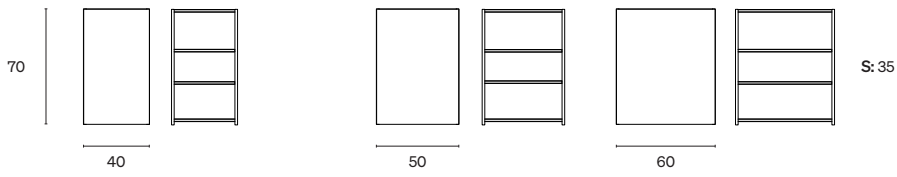

Alakaappi

Seinäkaappi