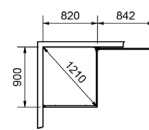

LANGFOSS SUIHKUKULMA KIIINTEÄ 230 CM

- Toimitus sisältää helposti lasiin kiinnitettävän hyllyn, verhotangon (max 105 cm), lattia- ja seinäprofiilin, jossa säätövara 20 mm sekä avattavan oven.
- Korkeus: 230 cm (231 cm lisävarusteena tulevan verhokiskon yläreunasta).
- Kynnyksetön - sopii liikuntarajoitteisille.
- Karkaistua turvalasia 6 mm.
- Oviaukko: 74-84 cm.
- Seinäprofiili ei mahdollista putkien läpivientejä.
- Itsestään sulkeutuvat saranat.
- Jokaisen oven mukana tulee 4 kpl levynskappaleita, joiden avulla seinää voidaan säätää max 8 mm.
- Oven nolla-asento säädettävissä portaattomasti. Ruuvit ovat tyylikkäästi piilossa.
- Lisävarusteena profiili putkien läpiviennille, verhokisko ja verho, jossa useita väriavintohtoja.
- Lasiin asennettava hylly henkii samaa ilmettä.

1. VALITSE SUIHKUTILARATKAISU

* Kiinteän suihkuseinän pituus

Langfoss -suihkukulma ilman hyllyä	80X82*			80X92*			90X82*			90X92*		
	Tilnro	LVI	Hinta	Tilnro	LVI	Hinta	Tilnro	LVI	Hinta	Tilnro	LVI	Hinta
Alu matta												
Kristallilasi	62882303		2 475,-	62892303		2 475,-	62982303		2 475,-	62992303		2 475,-
Pronssilasi	60882303		2 475,-	60892303		2 475,-	60982303		2 475,-	60992303		2 475,-
Savulasi	64882303		2 475,-	64892303		2 475,-	64982303		2 475,-	64992303		2 475,-
Musta matta												
Kristallilasi	62882302		2 475,-	62892302		2 475,-	62982302		2 475,-	62992302		2 475,-
Pronssilasi	60882302		2 475,-	60892302		2 475,-	60982302		2 475,-	60992302		2 475,-
Savulasi	64882302		2 475,-	64892302		2 475,-	64982302		2 475,-	64992302		2 475,-