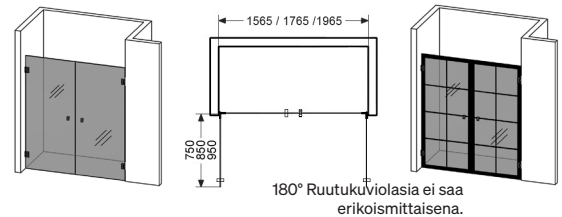

180° Suihkuseinä kaksiovinen	156.5			176.5			196.5			MITTA- TILAUKSENA	
	Tilnro	LVI	Hinta	Tilnro	LVI	Hinta	Tilnro	LVI	Hinta	Tilnro	Hinta
Kromi											
Kirkas lasi	655716		1 714,-	655718		1 714,-	655720		1 714,-	180-25-1	2 197,-
Pronssilasi	655916		2 004,-	655918		2 004,-	655920		2 004,-	180-25-5	2 597,-
Savulasi	655816		2 004,-	655818		2 004,-	655820		2 004,-	180-25-4	2 597,-
Lyijynmusta											
Kirkas lasi	625716		1 774,-	625718		1 774,-	625720		1 774,-	180-25-1	2 197,-
Pronssilasi	625916		2 064,-	625918		2 064,-	625920		2 064,-	180-25-5	2 597,-
Savulasi	625816		2 064,-	625818		2 064,-	625820		2 064,-	180-25-4	2 597,-
Musta matta											
Kirkas lasi	685716		1 714,-	685718		1 714,-	685720		1 714,-	180-25-1	2 197,-
Pronssilasi	685916		2 004,-	685918		2 004,-	685920		2 004,-	180-25-5	2 597,-
Savulasi	685816		2 004,-	685818		2 004,-	685820		2 004,-	180-25-4	2 597,-
Ruutukuviointi	695716		1 892,-	695718		1 892,-	-	-	-	-	-