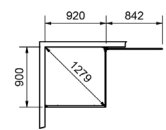

90X92*

FRONT SUIHKUHYLLY

Alumiinihylly voidaan sijoittaa suihkutilan sisä- tai ulkopuolelle. Liimattavissa. Liimasetti (sis. kiinnitystarvikkeet) saatavilla lisävarusteena. K:10 S:9