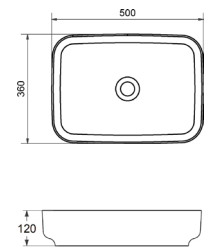

MYRE SUORAKAIDE

50x36 Posliini.
L: 50 K: 12 S: 36

Väri	Tilnro	LVI	Hinta
Valkoinen	5353		386,-
Latte matta	5354		520,-
Mokka matta	5355		520,-
Antrasiitti matta	5356		520,-