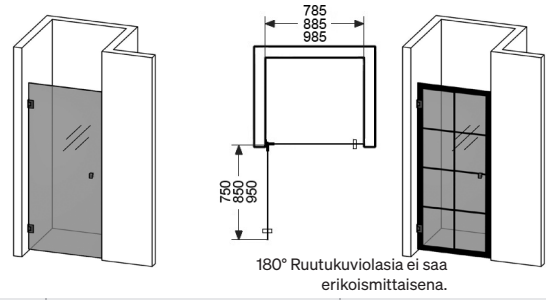

## 180° SUIHKUSEINÄ YKSIOVINEN

- Koostuu avattavasta ovesta.
- Kun ovea ei käytetä, ovet voidaan kääntää sisäänpäin, mikä vapauttaa lattiatilaa.
- Kynnyksetön - sopii liikuntarajoitteisille.
- Karkaistua turvalasia 8 mm. Itsestään sulkeutuvat saranat.
- Jokaisen oven mukana tulee 4 kpl levennyskappaleita, joiden avulla seinää voidaan säätää max 8 mm.
- Oven nolla-asento säädettävissä portaattomasti. Ruuvit ovat tyylikkäästi piilossa.
- Korkeus 200 cm.
- Oviaukko 75-95 cm.