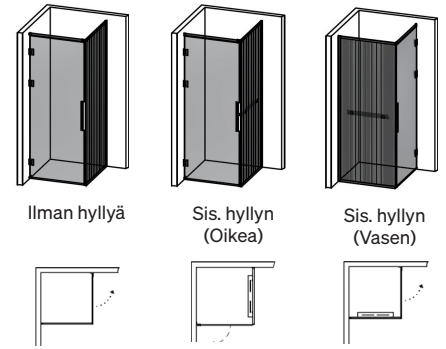

LANGFOSS-SUIHKUKULMA 230 (YHDISTELMÄ), AALTOLASI

- Toimitus sisältää helposti lasiin kiinnitettävän hyllyn, verhotangon (max 105 cm), lattia- ja seinäprofiilin, jossa säätövara 20 mm sekä avattavan oven.
- Korkeus: 230 cm (231 cm lisävarusteena tulevan verhokiskon yläreunasta).
- Kynnyksetön - sopii liikuntarajoitteisille.
- Karkaistua turvalasia 5/6 mm.
- Oviaukko: 74-84 cm.
- Seinäprofiili ei mahdollista putkien läpivientejä.
- Itsestään sulkeutuvat saranat.
- Jokaisen oven mukana tulee 4 kpl levennyskappaleita, joiden avulla seinää voidaan säätää max 8 mm.
- Oven nolla-asento säädettävissä portaattomasti. Ruuvit ovat tyylikkäästi piilossa.
- Lisävarusteena profiili putkien läpiviennille, verhokisko ja verho, jossa useita väri vaihtoehtoja.
- Lasiin asennettava hylly henkii samaa ilmettä.

* Kiinteän suihkuseinän pituus

Langfoss -suihkukulma ilman hyllyä	80X82*			80X92*			90X82*			90X92*		
	Tilnro	LVI	Hinta	Tilnro	LVI	Hinta	Tilnro	LVI	Hinta	Tilnro	LVI	Hinta
Alu matta												
Aaltolasi	68882303		2 575,-	68892303		2 575,-	68982303		2 575,-	68992303		2 575,-
Musta matta												
Aaltolasi	68882302		2 575,-	68892302		2 575,-	68982302		2 575,-	68992302		2 575,-
Langfoss-suihkukulma hyllyllä, oikea												
Alu matta												
Aaltolasi	68882313-H		2 669,-	68892313-H		2 669,-	68982313-H		2 669,-	68992313-H		2 669,-
Musta matta												
Aaltolasi	68882312-H		2 669,-	68892312-H		2 669,-	68982312-H		2 669,-	68992312-H		2 669,-
Langfoss-suihkukulma hyllyllä, vasen												
Alu matta												
Aaltolasi	68882313-V		2 669,-	68892313-V		2 669,-	68982313-V		2 669,-	68992313-V		2 669,-
Musta matta												
Aaltolasi	68882312-V		2 669,-	68892312-V		2 669,-	68982312-V		2 669,-	68992312-V		2 669,-

2. VALITSE VERHO

VERHOKISKO

Leveys:	Väri	Tilnro	LVI	Hinta
80	Alu matta	683		113,-
	Musta matta	682		113,-
90	Alu matta	693		113,-
	Musta matta	692		113,-

VERHO*

Korkeus:	Väri	Tilnro	LVI	Hinta
230	Luonnonvalkoinen	69231		431,-
	Graniitinharmaa	69232		431,-
	Hiilenharmaa	69233		431,-

*Lisää väri vaihtoehtoja sivustolta svedbergs.fi.

LEVENNYSPROFIILI PUTKIEN LÄPIVIENNEILLE 54MM

Korkeus:	Väri	Tilnro	LVI	Hinta
230	Alu matta	63233		92,-
	Musta matta	63232		92,-