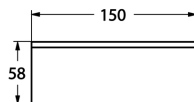

TORNE

Materiaali: Akryyli

Sijoittelu: Kulma

Syvyys: 42 cm

Pitkän sivun etulevy ja poistoputkisarja sisältyvät toimitukseen.

Täydennä kylpyammeita päätylevyllä ja suihkuseinällä.

Torne Suihkuamme		L: 150 K: 60: S: 85/70 Paino: 42 kg Kylpyvesimäärä: 180 l sis. kylpijän.			L: 160 K: 60: S: 85/70 Paino: 42 kg Kylpyvesimäärä: 210 l sis. kylpijän.			L: 170 K: 60: S: 85/70 Paino: 43 kg Kylpyvesimäärä: 230 l sis. kylpijän.		
Suunta	Lisävarusteet	Tilnro	LVI	Hinta	Tilnro	LVI	Hinta	Tilnro	LVI	Hinta
Vasen	Vakio	Z150V		1820,-	Z1600V		1820,-	Z1700V		1820,-
Vasen	Sis. päätylevyn	Z150VG		1981,-	Z1600VG		1981,-	Z1700VG		1981,-
Oikea	Vakio	Z150H		1820,-	Z1600H		1820,-	Z1700H		1820,-
Oikea	Sis. päätylevyn	Z150HG		1981,-	Z1600HG		1981,-	Z1700HG		1981,-
Lisävarusteet Viemäröintisarja EasyClean										
EasyClean, Kromi		1225		77,-	1225		77,-	1225		77,-

KALIX

Materiaali: Akryyli

Sijoittelu: Kulma

Syvyys: 42 cm

Pitkän sivun etulevy ja poistoputkisarja sisältyvät toimitukseen.

Täydennä kylpyammeita päätylevyllä, ja suihkuseinällä.

Kalix Amme		L: 150 K: 58 S: 70 Paino: 36 kg Kylpyvesimäärä: 120 l sis. kylpijän.			L: 160 K: 58 S: 70 Paino: 37 kg Kylpyvesimäärä: 160 l sis. kylpijän.		
Lisävarusteet	Tilnro	LVI	Hinta	Tilnro	LVI	Hinta	
Vakio	Z150-0		1435,-	Z160-0		1472,-	
Sis. päätylevyn	Z150G-0		1592,-	Z160G-0		1632,-	
	-	-	-	-	-	-	
	-	-	-	-	-	-	
Lisävarusteet Viemäröintisarja EasyClean							
EasyClean, Kromi		1225	77,-	1225	77,-		

Hanaa ei myydä Suomessa.