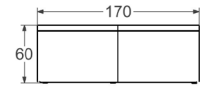

TORNE

Materiaali: Akryyli

Sijoittelu: Kulma

Syvyys: 42 cm

Pitkän sivun etulevy ja poistoputkisarja sisältyvät toimitukseen.

Täydennä kylpyammeita päätylevyllä ja suihkuseinällä.

Torne Suihkuamme		L: 150 K: 60: S: 85/70 Paino: 42 kg Kylpyvesimäärä: 180 l sis. kylpijän.			L: 160 K: 60: S: 85/70 Paino: 42 kg Kylpyvesimäärä: 210 l sis. kylpijän.			L: 170 K: 60: S: 85/70 Paino: 43 kg Kylpyvesimäärä: 230 l sis. kylpijän.		
Suunta	Lisävarusteet	Tilnro	LVI	Hinta	Tilnro	LVI	Hinta	Tilnro	LVI	Hinta
Vasen	Vakio	Z150V		1820,-	Z1600V		1820,-	Z1700V		1820,-
Vasen	Sis. päätylevyn	Z150VG		1981,-	Z1600VG		1981,-	Z1700VG		1981,-
Oikea	Vakio	Z150H		1820,-	Z1600H		1820,-	Z1700H		1820,-
Oikea	Sis. päätylevyn	Z150HG		1981,-	Z1600HG		1981,-	Z1700HG		1981,-
Lisävarusteet Viemäröintisarja EasyClean										
EasyClean, Kromi		1225		77,-	1225		77,-	1225		77,-

KALIX

Materiaali: Akryyli

Sijoittelu: Kulma

Syvyys: 42 cm

Pitkän sivun etulevy ja poistoputkisarja sisältyvät toimitukseen.

Täydennä kylpyammeita päätylevyllä, ja suihkuseinällä.