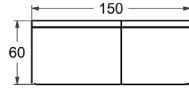

TORNE

Materiaali: Akryyli

Sijoittelu: Kulma

Syvyys: 42 cm

Pitkän sivun etulevy ja poistoputkisarja sisältyvät toimitukseen.

Täydennä kylpyammeita päätylevyllä ja suihkuseinällä.

Torne Suihkuamme		L: 150 K: 60: S: 85/70 Paino: 42 kg Kylpyvesimäärä: 180 l sis. kylpijän.			L: 160 K: 60: S: 85/70 Paino: 42 kg Kylpyvesimäärä: 210 l sis. kylpijän.			L: 170 K: 60: S: 85/70 Paino: 43 kg Kylpyvesimäärä: 230 l sis. kylpijän.		
Suunta	Lisävarusteet	Tilnro	LVI	Hinta	Tilnro	LVI	Hinta	Tilnro	LVI	Hinta
Vasen	Vakio	Z150V		1820,-	Z1600V		1820,-	Z1700V		1820,-
Vasen	Sis. päätylevyn	Z150VG		1981,-	Z1600VG		1981,-	Z1700VG		1981,-
Oikea	Vakio	Z150H		1820,-	Z1600H		1820,-	Z1700H		1820,-
Oikea	Sis. päätylevyn	Z150HG		1981,-	Z1600HG		1981,-	Z1700HG		1981,-
Lisävarusteet Viemäröintisarja EasyClean										
EasyClean, Kromi		1225		77,-	1225		77,-	1225		77,-

KALIX

Materiaali: Akryyli

Sijoittelu: Kulma

Syvyys: 42 cm

Pitkän sivun etulevy ja poistoputkisarja sisältyvät toimitukseen.

Täydennä kylpyammeita päätylevyllä, ja suihkuseinällä.