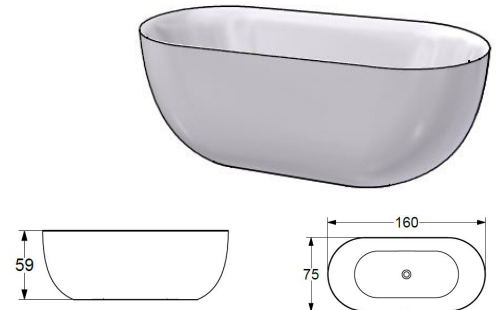

VAULEN

Materiaali: Lucite
Sijoittelu: Vapaasti seisovat ammeet
Syvyys: 44 cm
Kylpyvesimäärä: 225 l sis. kylpijän.
L: 160 **K:** 59 **S:** 75
Paino: 40 kg
Viemäröintisarja Easy Clean sisältyy.

Väri	Tilnro	LVI	Hinta
Valk matta	59806		2 285,-