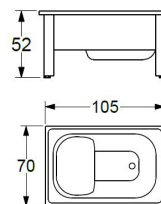

Väri	Tilnro	LVI	Hinta
Valkoinen	1250	5846360	745,-
Lisävarusteet Viemäröintisarja EasyClean			
EasyClean, Kromi	1225		77,-