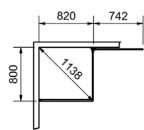

LANGFOSS SUIHKUKULMA KIIINTEÄ 230 CM

- Toimitus sisältää helposti lasiin kiinnitettävän hyllyn, verhotangon (max 105 cm), lattia- ja seinäprofiilin, jossa säätövara 20 mm sekä avattavan oven.
- Korkeus: 230 cm (231 cm lisävarusteena tulevan verhokiskon yläreunasta).
- Kynnyksetön - sopii liikuntarajoitteisille.
- Karkaistua turvalasia 6 mm.
- Oviaukko: 74-84 cm.
- Seinäprofiili ei mahdollista putkien läpivientejä.
- Itsestään sulkeutuvat saranat.
- Jokaisen oven mukana tulee 4 kpl levynskappaleita, joiden avulla seinää voidaan säätää max 8 mm.
- Oven nolla-asento säädettävissä portaattomasti. Ruuvit ovat tyylikkäästi piilossa.
- Lisävarusteena profiili putkien läpiviennille, verhokisko ja verho, jossa useita väriavintohtoja.
- Lasiin asennettava hylly henkii samaa ilmettä.

1. VALITSE SUIHKUTILARATKAISU

* Kiinteän suihkuseinän pituus

Langfoss -suihkukulma ilman hyllyä	80X82*			80X92*			90X82*			90X92*		
	Tilnro	LVI	Hinta	Tilnro	LVI	Hinta	Tilnro	LVI	Hinta	Tilnro	LVI	Hinta
Alu matta												
Kristallilasi	62882303		2 475,-	62892303		2 475,-	62982303		2 475,-	62992303		2 475,-
Pronssilasi	60882303		2 475,-	60892303		2 475,-	60982303		2 475,-	60992303		2 475,-
Savulasi	64882303		2 475,-	64892303		2 475,-	64982303		2 475,-	64992303		2 475,-
Musta matta												
Kristallilasi	62882302		2 475,-	62892302		2 475,-	62982302		2 475,-	62992302		2 475,-
Pronssilasi	60882302		2 475,-	60892302		2 475,-	60982302		2 475,-	60992302		2 475,-
Savulasi	64882302		2 475,-	64892302		2 475,-	64982302		2 475,-	64992302		2 475,-