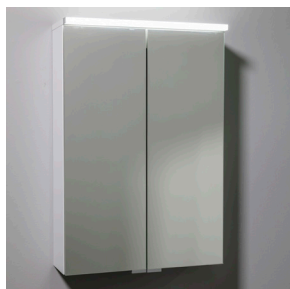

BLOC

Tyylikäs peilikaappi, joka on vain 12 cm syvä. Kaksi käytännöllistä liikuteltavaa lasihyllyä ja pistorasia kaapin yläreunassa. Sisältää energiatehokkaan LED-valon, lisävarusteena saatavissa myös pesuallasvalo kaapin alareunaan.

BLOC 45

Ylempi valonlähde LED: 570 lm
(Alempi valonlähde LED: 200 lm)
Teho: 7,84W (11,14W).
Kelvin: 3400.
IP44.
Pistorasia 230 V
L:45 K:72 S:15

Väri	Toiminto	Tilnro	LVI	Hinta
Valkoinen		25451		520,-
Valkoinen	Pesuallasvalo	25451-TL		597,-
Harmaa		25452		568,-
Harmaa	Pesuallasvalo	25452-TL		645,-

( ) = Sis. pesuallasvalon

BLOC 55

Ylempi valonlähde LED: 720 lm
(Alempi valonlähde LED: 200 lm)
Teho: 10W (13,3W).
Kelvin: 3400.
IP44.
Pistorasia 230 V
L:55 K:72 S:15

Väri	Toiminto	Tilnro	LVI	Hinta
Valkoinen		25551		584,-
Valkoinen	Pesuallasvalo	25551-TL		661,-
Harmaa		25552		632,-
Harmaa	Pesuallasvalo	25552-TL		709,-

( ) = Sis. pesuallasvalon

BLOC 50

Ylempi valonlähde LED 670 lm
(Alempi valonlähde LED: 200 lm)
Teho: 8,96W (12,26W).
Kelvin: 3400.
IP44.
Pistorasia 230 V
L:50 K:72 S:15

Väri	Toiminto	Tilnro	LVI	Hinta
Valkoinen		25501		562,-
Valkoinen	Pesuallasvalo	25501-TL		639,-
Harmaa		25502		611,-
Harmaa	Pesuallasvalo	25502-TL		688,-

( ) = Sis. pesuallasvalon

BLOC 60

Ylempi valonlähde LED: 800 lm
(Alempi valonlähde LED: 200 lm)
Teho: 12,3W (15,6W).
Kelvin: 3400.
IP44.
Pistorasia 230 V
L:60 K:72 S:15

Väri	Toiminto	Tilnro	LVI	Hinta
Valkoinen		25601		610,-
Valkoinen	Pesuallasvalo	25601-TL		687,-
Harmaa		25602		633,-
Harmaa	Pesuallasvalo	25602-TL		710,-

( ) = Sis. pesuallasvalon

HYVÄ TIETÄÄ

Vikavirtakytkin

Jos haluat tilata vikavirtakytkimen, lisää -JFB tuotenumeron loppuun.
Hinta: 188,-

LUE LISÄÄ BLOC-KALUSTESARJASTA

1. Mahtuu pieneen tilaan, vain 12 cm syvä
2. EasyMount asennus on nopea, helppo ja varma tapa asentaa peilikaappi seinään
3. Valmistettu Ruotsissa, toimitetaan tehdasasennettuna. 20 vuoden takuu.

SISÄLTYY AINA

1. Energiatehokas LED-valaistus 3400 K
2. Kaksi siirrettävää lasihyllyä karkaistusta turvalasista
3. Pistorasia oikeassa yläkulmassa (siirrettävissä vasemmalle).
4. Kestävä melamiinipinta