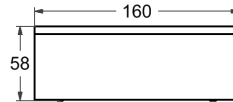

TORNE

Materiaali: Akryyli

Sijoittelu: Kulma

Syvyys: 42 cm

Pitkän sivun etulevy ja poistoputkisarja sisältyvät toimitukseen.

Täydennä kylpyammeita päätylevyllä ja suihkuseinällä.

Torne Suihkuamme		L: 150 K: 60: S: 85/70 Paino: 42 kg Kylpyvesimäärä: 180 l sis. kylpijän.			L: 160 K: 60: S: 85/70 Paino: 42 kg Kylpyvesimäärä: 210 l sis. kylpijän.			L: 170 K: 60: S: 85/70 Paino: 43 kg Kylpyvesimäärä: 230 l sis. kylpijän.		
Suunta	Lisävarusteet	Tilnro	LVI	Hinta	Tilnro	LVI	Hinta	Tilnro	LVI	Hinta
Vasen	Vakio	Z150V		1820,-	Z1600V		1820,-	Z1700V		1820,-
Vasen	Sis. päätylevyn	Z150VG		1981,-	Z1600VG		1981,-	Z1700VG		1981,-
Oikea	Vakio	Z150H		1820,-	Z1600H		1820,-	Z1700H		1820,-
Oikea	Sis. päätylevyn	Z150HG		1981,-	Z1600HG		1981,-	Z1700HG		1981,-
Lisävarusteet Viemäröintisarja EasyClean										
EasyClean, Kromi		1225		77,-	1225		77,-	1225		77,-

KALIX

Materiaali: Akryyli

Sijoittelu: Kulma

Syvyys: 42 cm

Pitkän sivun etulevy ja poistoputkisarja sisältyvät toimitukseen.

Täydennä kylpyammeita päätylevyllä, ja suihkuseinällä.

Kalix Amme		L: 150 K: 58 S: 70 Paino: 36 kg Kylpyvesimäärä: 120 l sis. kylpijän.			L: 160 K: 58 S: 70 Paino: 37 kg Kylpyvesimäärä: 160 l sis. kylpijän.		
Lisävarusteet	Tilnro	LVI	Hinta	Tilnro	LVI	Hinta	
Vakio	Z150-0		1435,-	Z160-0		1472,-	
Sis. päätylevyn	Z150G-0		1592,-	Z160G-0		1632,-	
	-	-	-	-	-	-	
	-	-	-	-	-	-	
Lisävarusteet Viemäröintisarja EasyClean							
EasyClean, Kromi		1225	77,-	1225	77,-		

Hanaa ei myydä Suomessa.