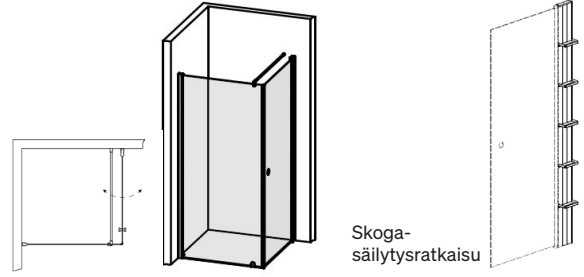

SKOGA SUIHKUKULMA KIINTEÄ SEINÄ/OVI

- Koostuu kiinteästä jakoseinästä ja suihkuverhotangosta (max 105 cm), lattiakiinnikkeellä ja läpinäkyvällä tiivistelyställä lattiaa vasten, sekä avattavasta taiteovesta läpinäkyvällä tiivistelyställä lattiaa vasten.
- Kynnyksetön - sopii liikuntarajoitteisille.
- Karkaistua turvalasia 6 mm.
- Seinäprofiilit mahdollistavat putkien läpiviennit 30 mm seinästä.
- Voidaan täydentää 3 tai 5 cm:n levennysprofiileilla.
- Korkeus: 198 cm (201 cm tangon yläreunasta).
- Oviaukko: 60-90 cm.
- Sis. rengasvetimen (muut vetimet saatavilla lisävarusteena).

* Kiinteän suihkuseinän pituus

Skoga Suihkukulma kiinteä seinä/ovi	70X73*			70X83*			70X93*			SKOGA -SÄILYTYSRATKAISU		
	Tilnro	LVI	Hinta	Tilnro	LVI	Hinta	Tilnro	LVI	Hinta	Tilnro	LVI	Hinta
Alu matta												
Kirkas lasi	62007377¹		1100,-	62007378¹		1100,-	62007379¹		1100,-	6601		230,-
Savulasi	62011377²		1191,-	62011378²		1191,-	62011379²		1191,-	6601		230,-
Huurrelasi	62008377²		1191,-	62008378²		1191,-	62008379²		1191,-	6601		230,-
Alum kiiltävä												
Kirkas lasi	62007477¹		1100,-	62007478¹		1100,-	62007479¹		1100,-	6600		230,-
Savulasi	62011477²		1191,-	62011478²		1191,-	62011479²		1191,-	6600		230,-
Huurrelasi	62008477²		1191,-	62008478²		1191,-	62008479²		1191,-	6600		230,-
Musta matta												
Kirkas lasi	62007277¹		1100,-	62007278¹		1100,-	62007279¹		1100,-	6602		230,-
Savulasi	62011277²		1191,-	62011278²		1191,-	62011279²		1191,-	6602		230,-
Huurrelasi	62008277²		1191,-	62008278²		1191,-	62008279²		1191,-	6602		230,-

¹ Toimitusaika 2-3 viikkoa.
² Toimitusaika 4 viikkoa.

* Kiinteän suihkuseinän pituus

Skoga Suihkukulma kiinteä seinä/ovi	80X73*			80X83*			80X93*			SKOGA -SÄILYTYSRATKAISU		
	Tilnro	LVI	Hinta	Tilnro	LVI	Hinta	Tilnro	LVI	Hinta	Tilnro	LVI	Hinta
Alu matta												
Kirkas lasi	62007387¹		1100,-	62007388		1100,-	62007389		1100,-	6601		230,-
Savulasi	62011387²		1191,-	62011388		1191,-	62011389		1191,-	6601		230,-
Huurrelasi	62008387²		1191,-	62008388		1191,-	62008389		1191,-	6601		230,-
Alum kiiltävä												
Kirkas lasi	62007487¹		1100,-	62007488		1100,-	62007489		1100,-	6600		230,-
Savulasi	62011487²		1191,-	62011488		1191,-	62011489		1191,-	6600		230,-
Huurrelasi	62008487²		1191,-	62008488		1191,-	62008489		1191,-	6600		230,-
Musta matta												
Kirkas lasi	62007287¹		1100,-	62007288		1100,-	62007289		1100,-	6602		230,-
Savulasi	62011287²		1191,-	62011288		1191,-	62011289		1191,-	6602		230,-
Huurrelasi	62008287²		1191,-	62008288		1191,-	62008289		1191,-	6602		230,-

¹ Toimitusaika 2-3 viikkoa.
² Toimitusaika 4 viikkoa.