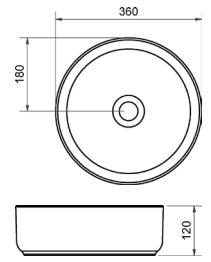

MYRE RAND PYÖREÄ

Ø36 Posliini.
Ø36 K: 12

Väri	Tilnro	LVI	Hinta
Valkoinen	5346		430,-