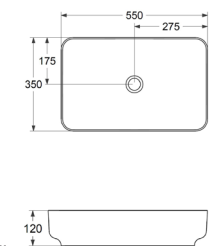

FROSS SUORAKAIDE

55x35, Solid Surface. L: 55 K: 12 S: 35
Solid Surfacesta valmistettu hylly saatavilla lisävarusteena.

Toiminto	Väri	Tilnro	LVI	Hinta
Pesuallas	Valk matta	2455		638,-
Hylly	Valk matta	2441		127,-
Pesuallas	Musta matta	8455		704,-
Hylly	Musta matta	8441		127,-

Hylly Fross-pesualltaan reunalle.

STORA PYÖREÄ

Ø40 PVD-pinnoitettu teräs. Sis. altaan värisen pohjaventtiilin.
Ø40 K: 12

Väri	Tilnro	LVI	Hinta
Harjattu messinki	5440		737,-
Lyijynmusta	5441		737,-