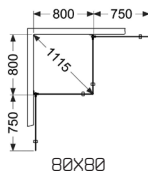

180° Ruutukuviolasia ei saa erikoismittaisena.

180° Suihkukulma 2 ovea	80X80			80X90			80X100			MITTA-TILAUKSENA	
	Tilnro	LVI	Hinta	Tilnro	LVI	Hinta	Tilnro	LVI	Hinta	Tilnro	Hinta
Saranat/Lasi											
Kromi											
Kirkas lasi	653788		1 759,-	653789		1 759,-	653781		1 759,-	180-10-1	2 197,-
Pronssilasi	653988		2 052,-	653989		2 052,-	653981		2 052,-	180-10-5	2 597,-
Savulasi	653888		2 052,-	653889		2 052,-	653881		2 052,-	180-10-4	2 597,-
Lyijynmusta											
Kirkas lasi	623788		1 819,-	623789		1 819,-	623781		1 819,-	180-10-1	2 197,-
Pronssilasi	623988		2 112,-	623989		2 112,-	623981		2 112,-	180-10-5	2 597,-
Savulasi	623888		2 112,-	623889		2 112,-	623881		2 112,-	180-10-4	2 597,-
Musta matta											
Kirkas lasi	683788		1 759,-	683789		1 759,-	683781		1 759,-	180-10-1	2 197,-
Pronssilasi	683988		2 052,-	683989		2 052,-	683981		2 052,-	180-10-5	2 597,-
Savulasi	683888		2 052,-	683889		2 052,-	683881		2 052,-	180-10-4	2 597,-
Ruutukuviointi	693788		1 937,-	693789		1 937,-	-	-	-	-	-