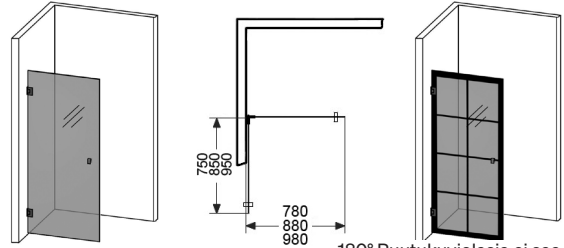

## 180° SUIHKUSEINÄ

- Koostuu avattavasta ovesta.
- Kun ovea ei käytetä, ovet voidaan kääntää sisäänpäin, mikä vapauttaa lattiatilaa.
- Kynnyksetön - sopii liikuntarajoitteisille.
- Karkaistua turvalasia 8 mm.
- Itsestään sulkeutuvat saranat.
- Jokaisen oven mukana tulee 4 kpl levnyskappaleita, joiden avulla seinää voidaan säätää max 8 mm.
- Oven nolla-asento säädettävissä portaattomasti. Ruuvit ovat tyylikkäästi piilossa.
- Korkeus 200 cm.