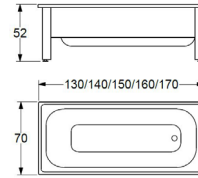

EMALIAMMEET

Materiaali: Emali
Sijoittelu: Kulma
Syvyys: 36 cm
Paksuus: 1,5 mm
Sis. jalusta ja yksi kiinteä etulevy ja kaksi kiinteää päätylevyä, poistoputkisarjan ja tulpan.
Ammesuihkuseinät ostettavissa erikseen.

Emaliammeet	L: 130 K: 52: S: 70 Kylpyvesimäärä: 150 l sis. kylpijän.			L: 140 K: 52: S: 70 Kylpyvesimäärä: 160 l sis. kylpijän.			L: 150 K: 52: S: 70 Kylpyvesimäärä: 170 l sis. kylpijän.			
	Toiminto	Tilnro	LVI	Hinta	Tilnro	LVI	Hinta	Tilnro	LVI	Hinta
Valkoinen										
Emaliamme	1203	5846361	863,-	1204	5846362	863,-	1205	5846363	863,-	
Lisäetulevy	12103		106,-	12104		106,-	12105		106,-	
Lisäpäätylevy	12108		95,-	12108		95,-	12108		95,-	
Musta										
Emaliamme	1231		863,-	1241		863,-	1251		863,-	
Lisäetulevy	12113		106,-	12114		106,-	12115		106,-	
Lisäpäätylevy	12118		95,-	12118		95,-	12118		95,-	
Grafiitinharmaa/Sand/Salvia										
Emaliamme	1203-RAL		973,-	1204-RAL		973,-	1205-RAL		973,-	
Lisäetulevy	12103-RAL		127,-	12104-RAL		127,-	12105-RAL		127,-	
Lisäpäätylevy	12108-RAL		114,-	12108-RAL		114,-	12108-RAL		114,-	
Lisävarusteet Viemäröintisarja EasyClean										
EasyClean, Kromi	1225		77,-	1225		77,-	1225		77,-	

Emaliammeet	L: 160 K: 52: S: 70 Kylpyvesimäärä: 180 l sis. kylpijän.			L: 170 K: 52: S: 70 Kylpyvesimäärä: 190 l sis. kylpijän.			
	Toiminto	Tilnro	LVI	Hinta	Tilnro	LVI	Hinta
Valkoinen							
Emaliamme	1200	5846364	863,-	1272	5846371	863,-	
Lisäetulevy	12106		106,-	12107		106,-	
Lisäpäätylevy	12108		95,-	12108		95,-	
Musta							
Emaliamme	1260		863,-	1273		863,-	
Lisäetulevy	12116		106,-	12117		106,-	
Lisäpäätylevy	12118		95,-	12118		95,-	
Grafiitinharmaa/Sand/Salvia							
Emaliamme	1200-RAL		973,-	1272-RAL		973,-	
Lisäetulevy	12106-RAL		127,-	12107-RAL		127,-	
Lisäpäätylevy	12108-RAL		114,-	12108-RAL		114,-	
Lisävarusteet Viemäröintisarja EasyClean							
EasyClean, Kromi	1225		77,-	1225		77,-	

ISTUMA-AMME

Materiaali: Emali
Sijoittelu: Kulma
Paksuus: 1,5 mm
L: 105 K: 52 S: 70
Sis. jalusta ja yksi kiinteä etulevy ja kaksi kiinteää päätylevyä, poistoputkisarjan ja tulpan.