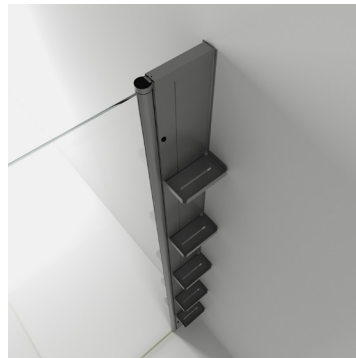

# SUIHKUHANAT

Suihkuhanat on suunniteltu yhteensopiviksi muun valikoimamme kanssa.

Hanoissa on panostettu tyylikkyyteen ja käytännöllisyyteen. Suihkuhanojen viimeistely mukailee valikoimamme muiden tuotteiden (profiilien ja vetimien) ilmettä ja luo näin yhtenäisyyttä kylpyhuoneeseen.