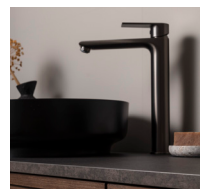

Pesuallashanat

Muista ostaa hana ja vesilukko allaskaappiin.

Tutustu koko
Poem-valikoimaan