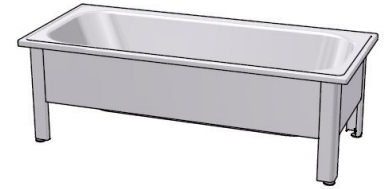

EMALIAMMEET

Materiaali: Emali
Sijoittelu: Kulma
Syvyys: 36 cm
Paksuus: 1,5 mm
Sis. jalusta ja yksi kiinteä etulevy ja kaksi kiinteää päätylevyä, poistoputkisarjan ja tulpan.
Ammesuihkuseinät ostettavissa erikseen.

Emaliammeet	L: 130 K: 52: S: 70 Kylpyvesimäärä: 150 l sis. kylpijän.			L: 140 K: 52: S: 70 Kylpyvesimäärä: 160 l sis. kylpijän.			L: 150 K: 52: S: 70 Kylpyvesimäärä: 170 l sis. kylpijän.			
	Toiminto	Tilnro	LVI	Hinta	Tilnro	LVI	Hinta	Tilnro	LVI	Hinta
Valkoinen										
Emaliamme	1203	5846361	863,-	1204	5846362	863,-	1205	5846363	863,-	
Lisäetulevy	12103		106,-	12104		106,-	12105		106,-	
Lisäpäätylevy	12108		95,-	12108		95,-	12108		95,-	
Musta										
Emaliamme	1231		863,-	1241		863,-	1251		863,-	
Lisäetulevy	12113		106,-	12114		106,-	12115		106,-	
Lisäpäätylevy	12118		95,-	12118		95,-	12118		95,-	
Grafiitinharmaa/Sand/Salvia										
Emaliamme	1203-RAL		973,-	1204-RAL		973,-	1205-RAL		973,-	
Lisäetulevy	12103-RAL		127,-	12104-RAL		127,-	12105-RAL		127,-	
Lisäpäätylevy	12108-RAL		114,-	12108-RAL		114,-	12108-RAL		114,-	
Lisävarusteet Viemäröintisarja EasyClean										
EasyClean, Kromi	1225		77,-	1225		77,-	1225		77,-	

Emaliammeet	L: 160 K: 52: S: 70 Kylpyvesimäärä: 180 l sis. kylpijän.			L: 170 K: 52: S: 70 Kylpyvesimäärä: 190 l sis. kylpijän.			
	Toiminto	Tilnro	LVI	Hinta	Tilnro	LVI	Hinta
Valkoinen							
Emaliamme	1200	5846364	863,-	1272	5846371	863,-	
Lisäetulevy	12106		106,-	12107		106,-	
Lisäpäätylevy	12108		95,-	12108		95,-	
Musta							
Emaliamme	1260		863,-	1273		863,-	
Lisäetulevy	12116		106,-	12117		106,-	
Lisäpäätylevy	12118		95,-	12118		95,-	
Grafiitinharmaa/Sand/Salvia							
Emaliamme	1200-RAL		973,-	1272-RAL		973,-	
Lisäetulevy	12106-RAL		127,-	12107-RAL		127,-	
Lisäpäätylevy	12108-RAL		114,-	12108-RAL		114,-	
Lisävarusteet Viemäröintisarja EasyClean							
EasyClean, Kromi	1225		77,-	1225		77,-	

ISTUMA-AMME

Materiaali: Emali
Sijoittelu: Kulma
Paksuus: 1,5 mm
L: 105 K: 52 S: 70
Sis. jalusta ja yksi kiinteä etulevy ja kaksi kiinteää päätylevyä, poistoputkisarjan ja tulpan.