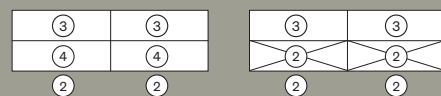

3. VALITSE LISÄVARUSTEET

Muista täydentää Epos-allaskaappiasi käteväillä lisävarusteilla, jotka löydät myös osoitteesta svedbergs.fi

Metallilaatikko puisella etusarjalla

Epos-allaskaapin ylälaatikon alla olevaan avohyllyyn on saatavilla ulos vedettävä matala metallilaatikko, jonka etusarjat saa kaikissa Epos-väreissä. Vaaleissa kalusteissa metallilaatikko on valkoinen, muissa musta.

Metallilaatikko Epos 80 avohyllyyn
L:77 K:10 S:30

Etusarja	Väri	Tilnro	LVI	Hinta
Sileä	Valkoinen	5781		224,-
Sileä	Vaalea saarni	5783		224,-
Sileä	Tumma saarni	5784		224,-
Sileä	Musta saarni	5788		224,-
Rand	Tumma saarni	5786		245,-
Rand	Musta saarni	5789		245,-

Muut lisävarusteet

Valitse haluamasi lisävarusteet Epos-allaskaappiin.

Toiminto	Tilnro	LVI	Hinta
Alalaatikon lokerikko	5950		104,-
Pistorasia alalaatikkoon	1212		75,-

VALITSE VALAISTUSRATKAISUT

Valaistus 160 cm leveään Epos-allaskaappiin, jossa 2+2 laatikkoo: Tarvitset kaksi muuntajasarjaa (1). Valitse kahden ylälaatikon valaistus (3), kahden alalaatikon valaistus (4) ja kaksi lattiavalaisinta (2).

Valaistus 160 cm leveään Epos-allaskaappiin, jossa 1+1 laatikkoo: Tarvitset kaksi muuntajasarjaa (1). Valitse kahden ylälaatikon valaistus (3) ja neijä lattiavalaisinta (2) avohyllylle ja kaapin alle.

Allaskaapin valaistus voidaan kytkeä sammumaan valokytkimellä.

Toiminto	Tilnro	LVI	Hinta
1 LED-valaisimen muuntajasarja	5991		44,-
2 Avohyllyn/ lattia valaistus	5992		44,-
3 Valaistus ylälaatikon sisään	5993		44,-
4 Alalaatikon valaistus/ 40 cm laatikkoon	5994		44,-

2A. VALITSE PESUALLAS

ISE 160 KAKSOIS
Mineraalikomposiitti
L:160 K:1,5 S:46

Väri	Tilnro	LVI	Hinta
Valk matta	5160-D		1 159,-
Musta matta	5161-D		1 172,-

PESUALLASHANA

Voit tutustua pesuallashanoihin, vesilukkoihin ja pohjaventtiileihin sivulla 66.

2B. VALITSE PÖYTÄTASO

L: 160 K: 1,2 S: 46

DANAE¹
Beige hiekkakivi.

KEON¹
Harmaa betoni.

LAURENT¹
Ruskeankulta marmorikuvio tummalla pohjalla.

Sijoittelu	Tilnro	LVI	Hinta
Oikea	144161		1 176,-
Vasen	144160		1 176,-
Kaksois	144162		1 315,-

Sijoittelu	Tilnro	LVI	Hinta
Oikea	141161		1 176,-
Vasen	141160		1 176,-
Kaksois	141162		1 315,-

Sijoittelu	Tilnro	LVI	Hinta
Oikea	143161		1 476,-
Vasen	143160		1 476,-
Kaksois	143162		1 593,-

REM²
Hillitty marmorikuvio vaalealla pohjalla.

SIRIUS²
Mattamusta liuskekivi.

MALJA-ALTAAT
Voit tutustua Epos-sarjaan sopiviin malja-altaisiin ja korkearunkoisiin hanoihin sivulla 62.

Sijoittelu	Tilnro	LVI	Hinta
Oikea	145161		1 476,-
Vasen	145160		1 476,-
Kaksois	145162		1 593,-

Sijoittelu	Tilnro	LVI	Hinta
Oikea	146161		1 272,-
Vasen	146160		1 272,-
Kaksois	146162		1 390,-

UETIMET
Muista ostaa kalusteeseen myös vedin. Lue lisää sivulta 98.

Pöytätasoo on hieman kalusterunkoa leveämp.

Dekton-tasooissa on hanareikä altaan vasemmalla puolella.

¹Toimitusaika 2-4 viikkoa. ²Erikoispöytätasoo. Toimitusaika 8-9 viikkoa.