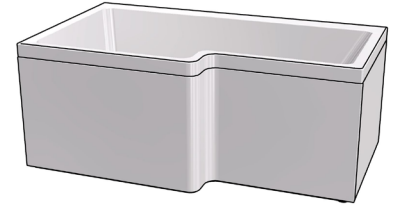

TORNE

Materiaali: Akryyli

Sijoittelu: Kulma

Syvyys: 42 cm

Pitkän sivun etulevy ja poistoputkisarja sisältyvät toimitukseen.

Täydennä kylpyammeita päätylevyllä ja suihkuseinällä.

Torne Suihkuamme		L: 150 K: 60: S: 85/70 Paino: 42 kg Kylpyvesimäärä: 180 l sis. kylpijän.			L: 160 K: 60: S: 85/70 Paino: 42 kg Kylpyvesimäärä: 210 l sis. kylpijän.			L: 170 K: 60: S: 85/70 Paino: 43 kg Kylpyvesimäärä: 230 l sis. kylpijän.		
Suunta	Lisävarusteet	Tilnro	LVI	Hinta	Tilnro	LVI	Hinta	Tilnro	LVI	Hinta
Vasen	Vakio	Z150V		1820,-	Z1600V		1820,-	Z1700V		1820,-
Vasen	Sis. päätylevyn	Z150VG		1981,-	Z1600VG		1981,-	Z1700VG		1981,-
Oikea	Vakio	Z150H		1820,-	Z1600H		1820,-	Z1700H		1820,-
Oikea	Sis. päätylevyn	Z150HG		1981,-	Z1600HG		1981,-	Z1700HG		1981,-
Lisävarusteet Viemäröintisarja EasyClean										
EasyClean, Kromi		1225		77,-	1225		77,-	1225		77,-

KALIX

Materiaali: Akryyli

Sijoittelu: Kulma

Syvyys: 42 cm

Pitkän sivun etulevy ja poistoputkisarja sisältyvät toimitukseen.

Täydennä kylpyammeita päätylevyllä, ja suihkuseinällä.