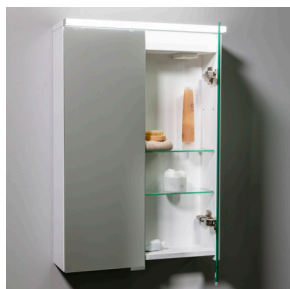

BLOC

Tyylikäs peilikaappi, joka on vain 12 cm syvä. Kaksi käytännöllistä liikuteltavaa lasihyllyä ja pistorasia kaapin yläreunassa. Sisältää energiatehokkaan LED-valon, lisävarusteena saatavissa myös pesuallasvalo kaapin alareunaan.

BLOC 45

Ylempi valonlähde LED: 570 lm
(Alempi valonlähde LED: 200 lm)
Teho: 7,84W (11,14W).
Kelvin: 3400.
IP44.
Pistorasia 230 V
L:45 K:72 S:15

Väri	Toiminto	Tilnro	LVI	Hinta
Valkoinen		25451		520,-
Valkoinen	Pesuallasvalo	25451-TL		597,-
Harmaa		25452		568,-
Harmaa	Pesuallasvalo	25452-TL		645,-

( ) = Sis. pesuallasvalon

BLOC 55

Ylempi valonlähde LED: 720 lm
(Alempi valonlähde LED: 200 lm)
Teho: 10W (13,3W).
Kelvin: 3400.
IP44.
Pistorasia 230 V
L:55 K:72 S:15

Väri	Toiminto	Tilnro	LVI	Hinta
Valkoinen		25551		584,-
Valkoinen	Pesuallasvalo	25551-TL		661,-
Harmaa		25552		632,-
Harmaa	Pesuallasvalo	25552-TL		709,-

( ) = Sis. pesuallasvalon

BLOC 50

Ylempi valonlähde LED 670 lm
(Alempi valonlähde LED: 200 lm)
Teho: 8,96W (12,26W).
Kelvin: 3400.
IP44.
Pistorasia 230 V
L:50 K:72 S:15

Väri	Toiminto	Tilnro	LVI	Hinta
Valkoinen		25501		562,-
Valkoinen	Pesuallasvalo	25501-TL		639,-
Harmaa		25502		611,-
Harmaa	Pesuallasvalo	25502-TL		688,-

( ) = Sis. pesuallasvalon

BLOC 60

Ylempi valonlähde LED: 800 lm
(Alempi valonlähde LED: 200 lm)
Teho: 12,3W (15,6W).
Kelvin: 3400.
IP44.
Pistorasia 230 V
L:60 K:72 S:15

Väri	Toiminto	Tilnro	LVI	Hinta
Valkoinen		25601		610,-
Valkoinen	Pesuallasvalo	25601-TL		687,-
Harmaa		25602		633,-
Harmaa	Pesuallasvalo	25602-TL		710,-

( ) = Sis. pesuallasvalon

HYVÄ TIETÄÄ

Vikavirtakytkin

Jos haluat tilata vikavirtakytkimen, lisää -JFB tuotenumeron loppuun.
Hinta: 188,-

LUE LISÄÄ BLOC-KALUSTESARJASTA

1. Mahtuu pieneen tilaan, vain 12 cm syvä
2. EasyMount asennus on nopea, helppo ja varma tapa asentaa peilikaappi seinään
3. Valmistettu Ruotsissa, toimitetaan tehdasasennettuna. 20 vuoden takuu.

SISÄLTYY AINA

1. Energiatehokas LED-valaistus 3400 K
2. Kaksi siirrettävää lasihyllyä karkaistusta turvalasista
3. Pistorasia oikeassa yläkulmassa (siirrettävissä vasemmalle).
4. Kestävä melamiinipinta