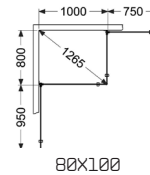

180° Ruutukuviolasia ei saa erikoismittaisena.

180° Suihkukulma 2 ovea	80X80			80X90			80X100			MITTA-TILAUKSENA	
	Tilnro	LVI	Hinta	Tilnro	LVI	Hinta	Tilnro	LVI	Hinta	Tilnro	Hinta
Saranat/Lasi											
Kromi											
Kirkas lasi	653788		1 759,-	653789		1 759,-	653781		1 759,-	180-10-1	2 197,-
Pronssilasi	653988		2 052,-	653989		2 052,-	653981		2 052,-	180-10-5	2 597,-
Savulasi	653888		2 052,-	653889		2 052,-	653881		2 052,-	180-10-4	2 597,-
Lyijynmusta											
Kirkas lasi	623788		1 819,-	623789		1 819,-	623781		1 819,-	180-10-1	2 197,-
Pronssilasi	623988		2 112,-	623989		2 112,-	623981		2 112,-	180-10-5	2 597,-
Savulasi	623888		2 112,-	623889		2 112,-	623881		2 112,-	180-10-4	2 597,-
Musta matta											
Kirkas lasi	683788		1 759,-	683789		1 759,-	683781		1 759,-	180-10-1	2 197,-
Pronssilasi	683988		2 052,-	683989		2 052,-	683981		2 052,-	180-10-5	2 597,-
Savulasi	683888		2 052,-	683889		2 052,-	683881		2 052,-	180-10-4	2 597,-
Ruutukuviointi	693788		1 937,-	693789		1 937,-	-	-	-	-	-