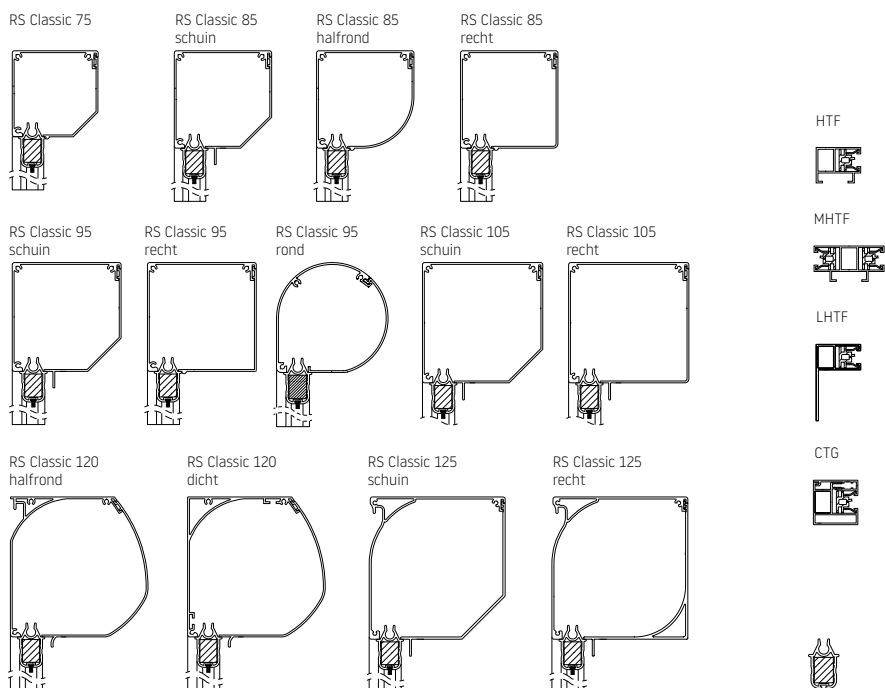

RS Classic

De RS Classic onderscheidt zich door de smalle geleiders, zodat het perfect werkt in kleine raamopeningen. Het systeem is ontworpen voor grote architecturale projecten - geweldige prijs-kwaliteitverhouding.