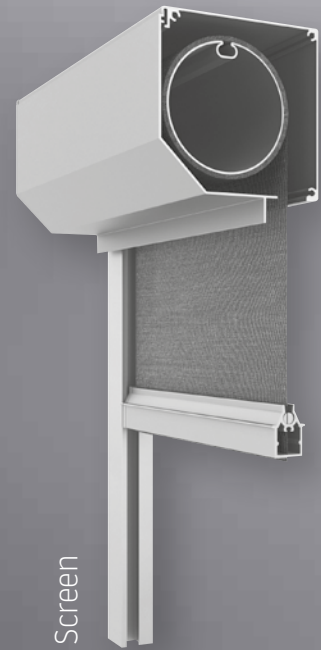

# Screen

Deze standaard screen onderscheidt zich door een kast met zijgeleiders, doek gemaakt van glasvezel en PVC, die duurzaam en bestand is tegen weersomstandigheden zoals windstoten, hagel of regen.