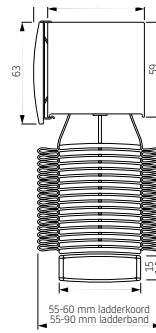

Houten jaloezieën

Houten jaloezieën 50 mm   65 mm

Aluminium jaloezieën 50 mm

KOORD