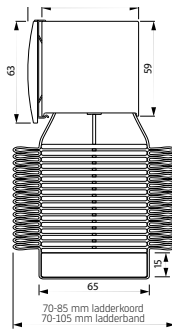

Houten jaloezieën

Houten jaloezieën 50 mm   65 mm

Aluminium jaloezieën 50 mm

KOORD