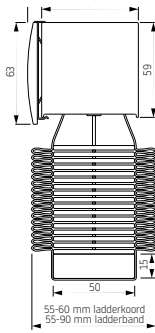

Houten jaloezieën

Houten jaloezieën 50 mm   65 mm

Aluminium jaloezieën 50 mm

KOORD