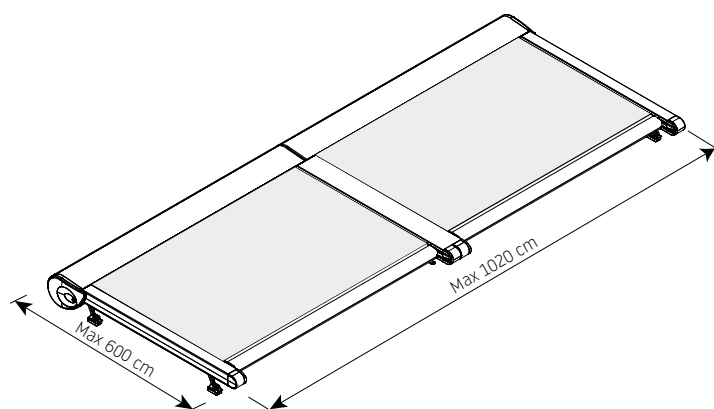

Sorrento

Een perfecte aanvulling op de pergola is de Sorrento zonwering, die perfect past bij de trend van dakbedekking pergola's en terrassen. De Sorrento wordt gekenmerkt door solide afwerking van de beste aluminiumlegeringen, een harmonieuze en ergonomische vorm en gemakken in het dagelijks gebruik.

Sorrento Grande kan op twee manieren worden gemonteerd, op het dak en onder het dak.