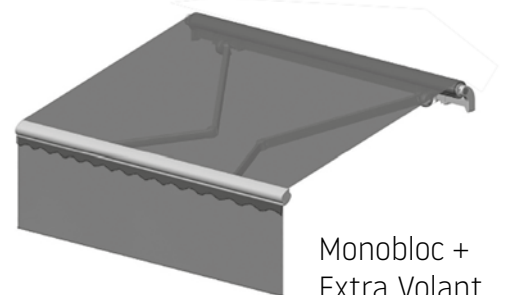

Dimo

Dimo wordt gekenmerkt door zijn ovale cassette. Eén set armen is voldoende om een gebied van 600 x 300 cm te bedekken. De cassette biedt bescherming voor het doek en armen tegen wind, sneeuw, regen en stof.

Max afmetingen: **600 x 300 cm**

Bediening: **elektrisch**