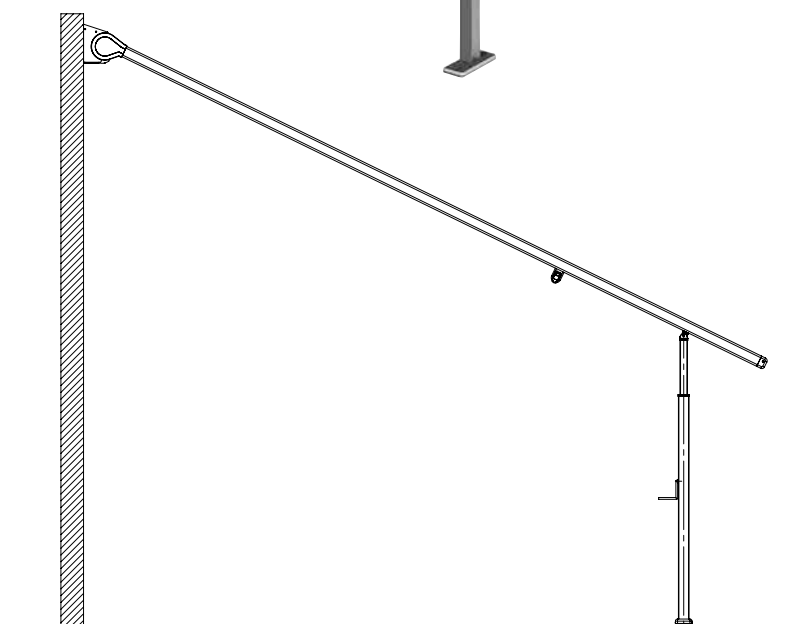

Matera **Nouveauté!**

Terrasoverkapping, een product dat een zonnescerm combineert met een pergola. Betrouwbaar ontwerp, verschillende bevestigingsmogelijkheden, verstelbare poten en altijd strak doek door de ritssluiting.

Dit maakt de Matora de rijzende ster van het nieuwe seizoen.

Een bijkomend voordeel van het product zijn de vele beschikbare kleuropties en de mogelijkheid om LED-verlichting te gebruiken.

Matora heeft ook de mogelijkheid om de helling aan te passen van 5 tot 30 graden, de maximale afmetingen zijn 600 x 500 cm.

Matera Pergola

met steunpalen

Max afmetingen: **600 x 500 cm**

Bediening: **elektrisch**

Matera PERGOLA