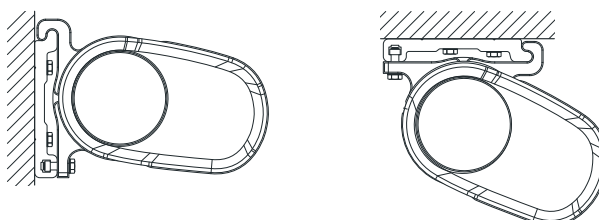

Marsala

De Marsala wordt gekenmerkt door een elegant uiterlijk en modern design. Eén set armen is voldoende om een gebied van 600 x 400 cm te bedekken. Er is een mogelijkheid voor montage aan de muur of het plafond. De Marsala kan ook worden uitgerust met geïntegreerde LED-verlichting in de armen en voorlijst.

Max afmetingen: **600 x 400 cm**

Bediening: **elektrisch**

LED verlichting Kit kast en armen - optioneel