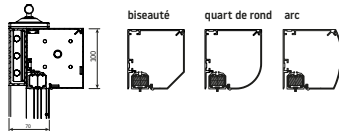

Matera + RS Smart

Een van de nieuwe producten van Sunshade Experts voor het aankomende seizoen is de Matora op poten - een moderne terrasoverkapping, een product dat een zonnesherm combineert met een pergola.

RS Smart 100 carré