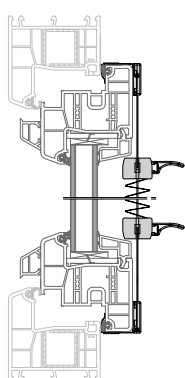

Plissés

Eenvoudige bevestiging zonder boren of plakken.
Het kozijn wordt niet beschadigd.

Klembereik van 15 mm tot 24 mm.
Klemmende deel bij aluminium kozijnen.
Afdekkapje koordhouder in 3 kleuren leverbaar: wit, grijs, zwart.