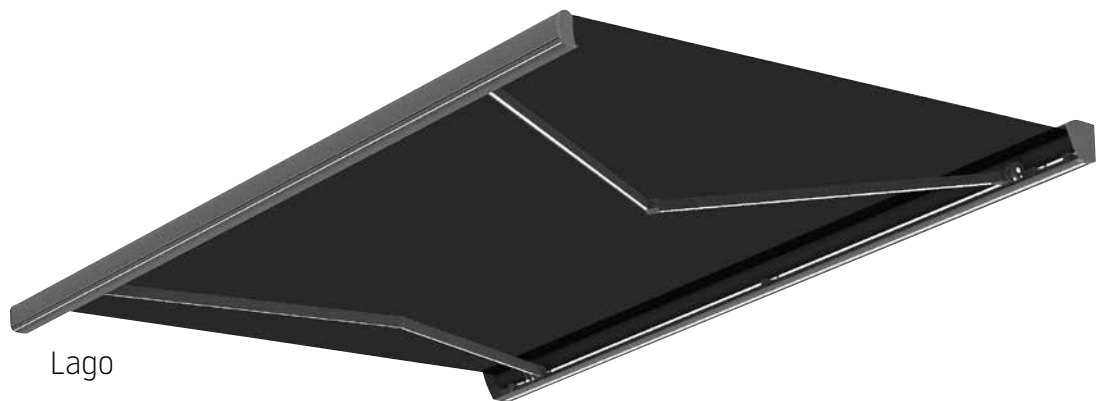

## Lago

De LAGO zonwering biedt vele technische en functionele voordelen. De kwaliteit van de afwerkingen geeft esthetiek tot in het kleinste detail. Met LAGO slagen we erin om grote ruimtes te beschermen dankzij een projectiecapaciteit tot 4 meter en tot 12 meter breedte in 4-armige installaties.

Dit luifelmodel biedt ons 4 box-opties: open, semi open, semi cassette, volledige cassette. Tevens is het product met pitch control beschikbaar. Er zijn ook meerdere LED-verlichtingsopties voor 24/7 plezier. Dit scherm biedt ons enorm veel opties en mogelijkheden!

Max afmetingen:

**600 x 400 met 2 armen**

**1200 x 400 met 4 armen**

Bediening: **elektrisch (motor)**

LED verlichting, in de kast, in de voorlijst, in de armen.

Lago

LAGO cassette

LAGO semi cassette