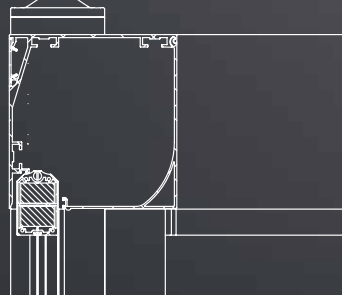

# Matera Veranda

montage op het dak  
Max afmetingen: **600 x 500 cm**  
Bediening: **elektrisch**

Sunshade  
Experts

RS Smart 130 carré