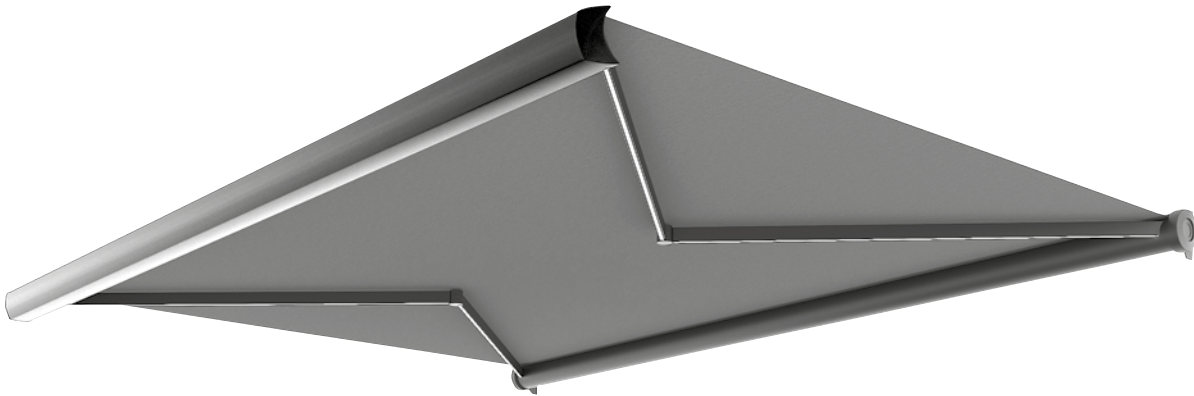

Formosa MAX

Max afmetingen: **600 x 400 cm**
Bediening: **elektrisch**

Formosa MAX + EXTRA VOLANT

Max afmetingen: **600 x 350 cm**
Bediening: **elektrisch**