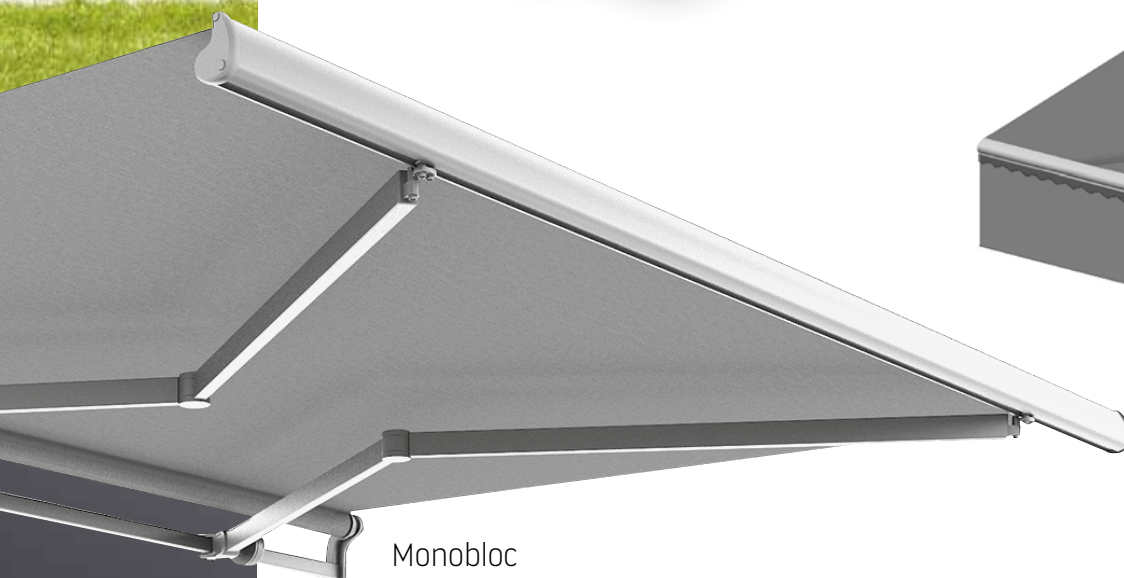

Dimo

Dimo wordt gekenmerkt door zijn ovale cassette. Eén set armen is voldoende om een gebied van 600 x 300 cm te bedekken. De cassette biedt bescherming voor het doek en armen tegen wind, sneeuw, regen en stof.

Max afmetingen: **600 x 300 cm**

Bediening: **elektrisch**

Monobloc