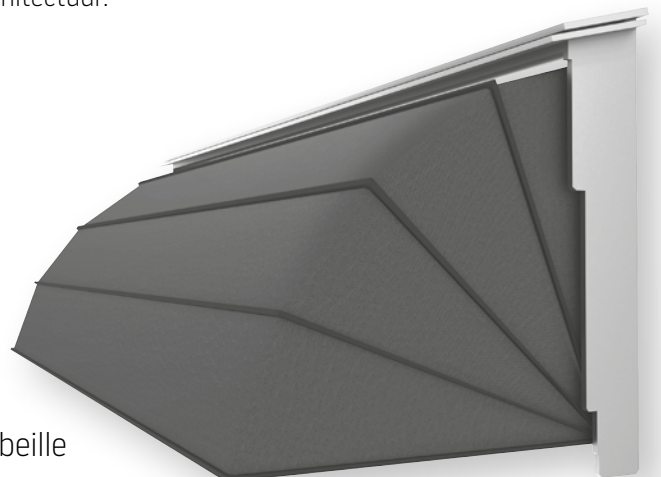

## Markizoleta **Nouveauté!**

Een perfecte aanvulling op de pergola is de Sorrento zonwering, die perfect past bij de trend van dakbedekking pergola's en terrassen. De Sorrento wordt gekenmerkt door solide afwerking van de beste aluminiumlegeringen, een harmonieuze en ergonomische vorm en gemakken in het dagelijks gebruik.

## Store a corbeille

Wij bieden twee soorten markiezen aan: aluminium en houten. Deze kunnen geproduceerd worden in het traditionele uitvoering of het pet model. Markiezen zijn een elegante variant van de klassieke raamzonwering die ook een zonnescherm aan de zijkant van het raam biedt. Dit type zonwering past perfect bij gebouwen met klassieke architectuur.