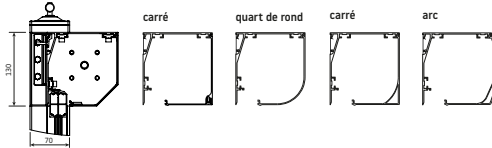

RS Smart 130 biseauté

Matera + 3 RS Smart

Betrouwbaar ontwerp, verschillende bevestigingsmogelijkheden, verstelbare poten en altijd strak doek door de ritssluiting. Dit maakt de Matora de rijzende ster van het nieuwe seizoen. Een bijkomend voordeel van het product zijn de vele beschikbare kleuropties en de mogelijkheid om LED-verlichting te gebruiken.

Matora heeft ook de mogelijkheid om de helling aan te passen van 5 tot 30 graden, de maximale afmetingen zijn 600 x 500 cm.