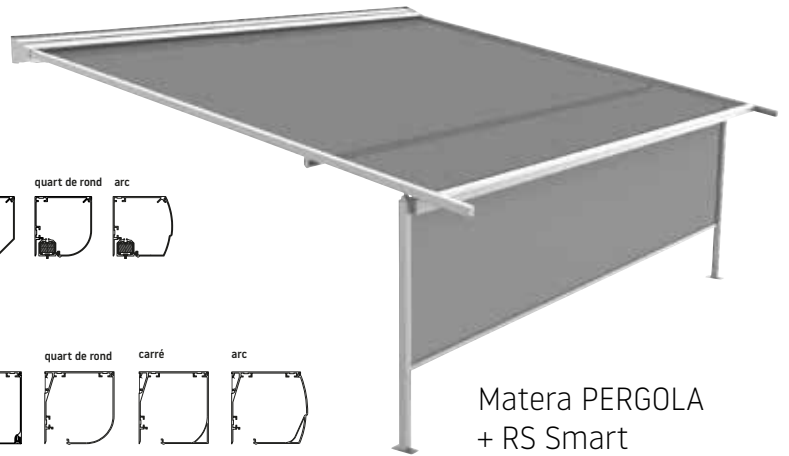

Matera + RS Smart

Een van de nieuwe producten van Sunshade Experts voor het aankomende seizoen is de Matora op poten - een moderne terrasoverkapping, een product dat een zonnesherm combineert met een pergola.

Matera PERGOLA
+ RS Smart

Matera + 3 RS Smart

Betrouwbaar ontwerp, verschillende bevestigingsmogelijkheden, verstelbare poten en altijd strak doek door de ritssluiting. Dit maakt de Matora de rijzende ster van het nieuwe seizoen. Een bijkomend voordeel van het product zijn de vele beschikbare kleuropties en de mogelijkheid om LED-verlichting te gebruiken.

Matora heeft ook de mogelijkheid om de helling aan te passen van 5 tot 30 graden, de maximale afmetingen zijn 600 x 500 cm.