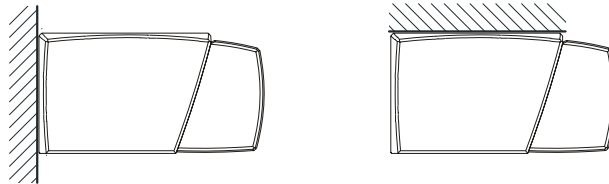

Retta

Retta heeft een rechthoekige cassette. Eén set armen is voldoende om een gebied van 600 x 350 cm te bedekken. De Retta heeft de mogelijkheid om LED verlichting in de cassette en in de armen te plaatsen.

Max afmetingen: **600 x 350 cm**

Bediening: **elektrisch**

LED verlichting Kit kast en armen - optioneel