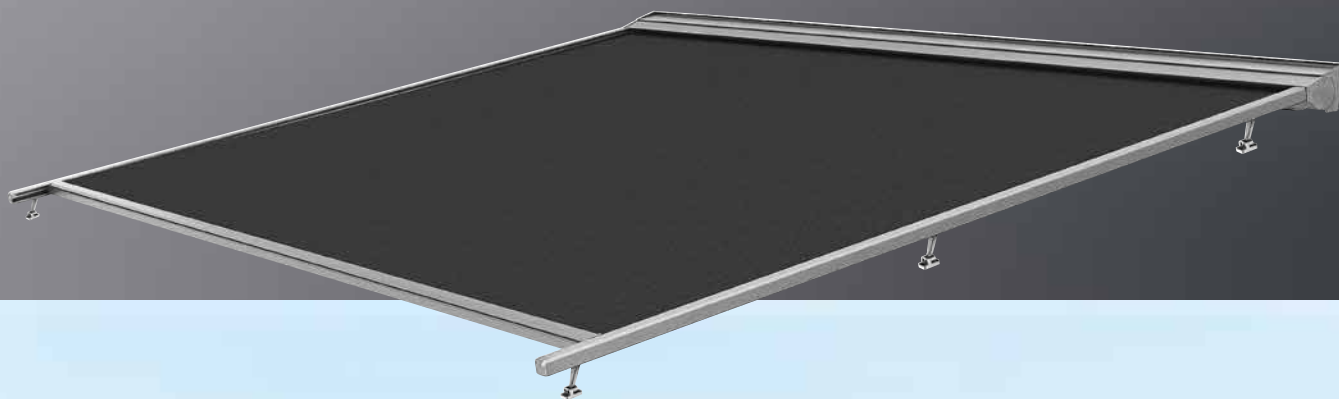

Matera Veranda

montage op het dak
Max afmetingen: **600 x 500 cm**
Bediening: **elektrisch**