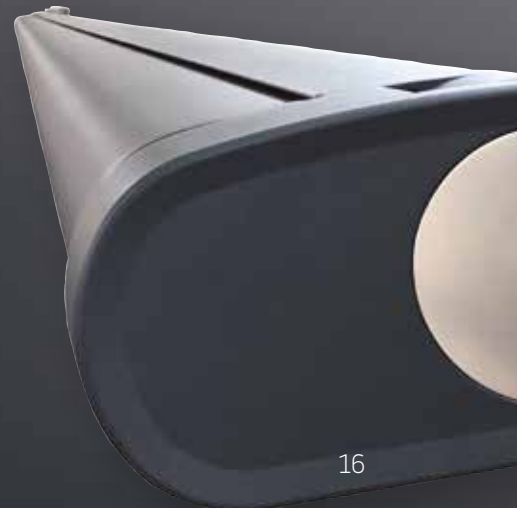

Sunshade
Experts

Capri

Capri

De Capri heeft een solide kast en maximale afmetingen van 550 x 300 cm, de capri is ideaal voor zelfmontage. Het biedt niet alleen bescherming tegen de zon, maar ook thermische bescherming.

Max afmetingen: **500 x 300 cm**
Bediening: **slinger of elektrisch**