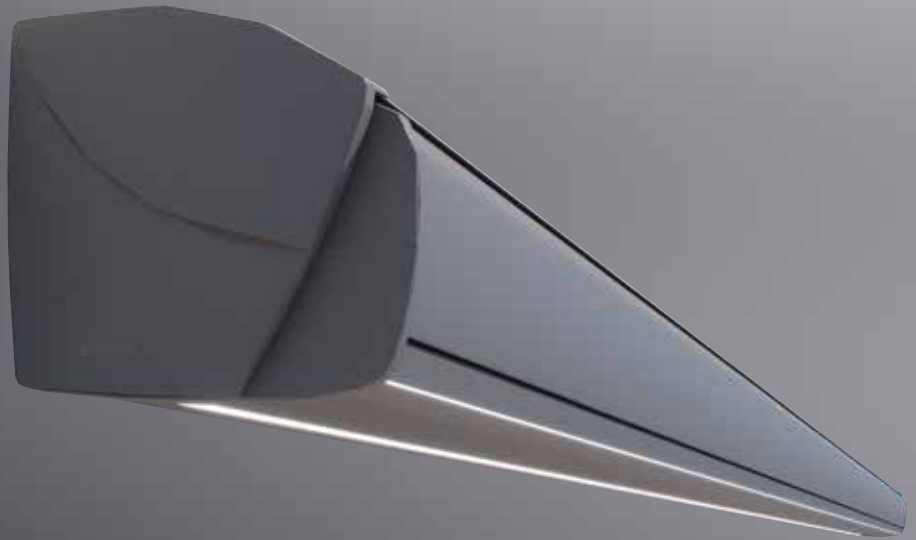

Sunshade
Experts