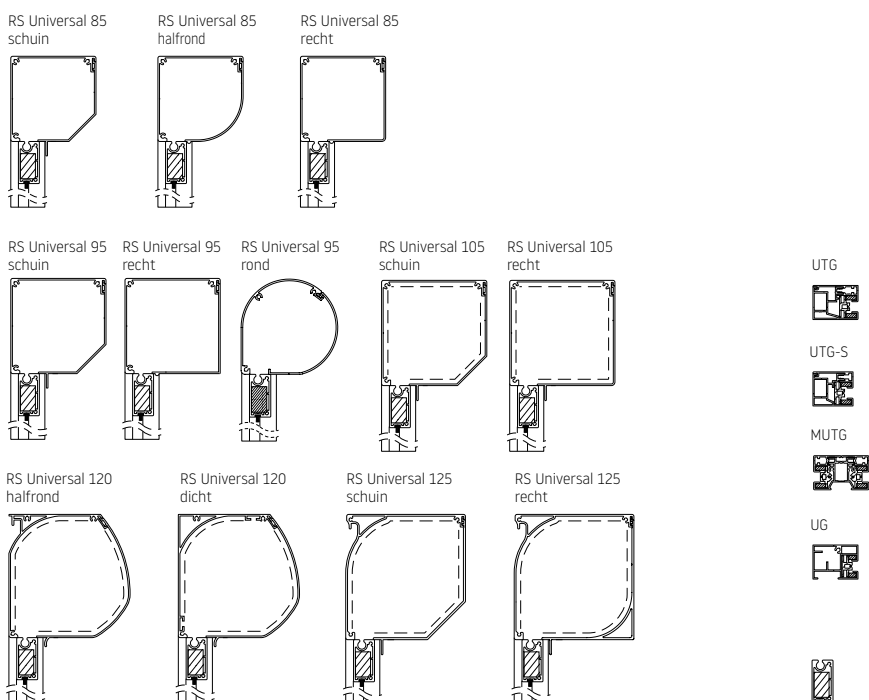

RS Universal

Zoals de naam al doet vermoeden, is RS Universal een uniek model met een zeer breed scala aan toepassingen. Een bijkomend voordeel is de mogelijkheid om het met folie te maken, wat de aantrekkelijkheid verder verhoogt.

De dubbele UTG-geleiders en een brede selectie kastvormen en -maten maken het een van de meest gekozen zip screen modellen.

Het maakt het gebruik van transparante PVC-folie met een maximale afmeting van 500 x 300 cm mogelijk.