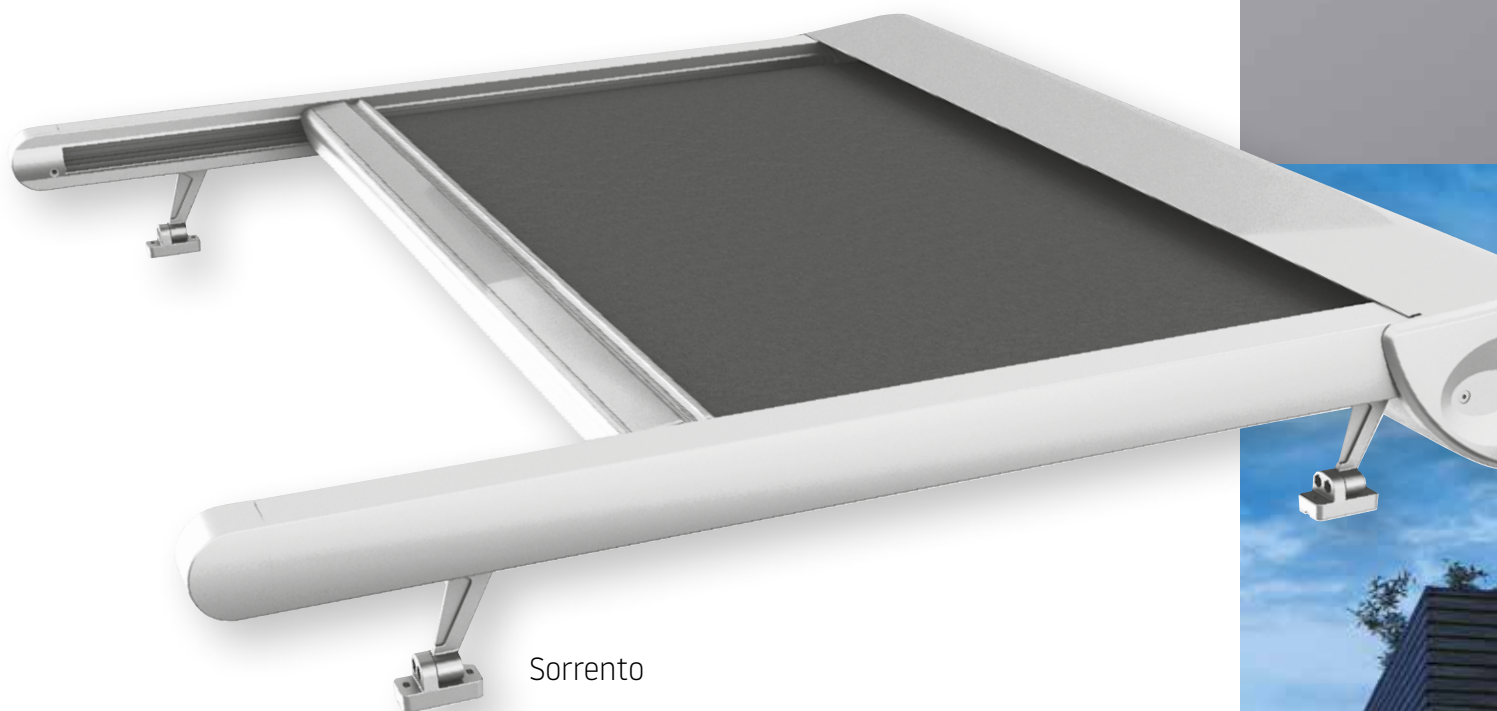

Sorrento

Een perfecte aanvulling op de pergola is de Sorrento zonwering, die perfect past bij de trend van dakbedekking pergola's en terrassen. De Sorrento wordt gekenmerkt door solide afwerking van de beste aluminiumlegeringen, een harmonieuze en ergonomische vorm en gemakken in het dagelijks gebruik.

Sorrento Grande kan op twee manieren worden gemonteerd, op het dak en onder het dak.