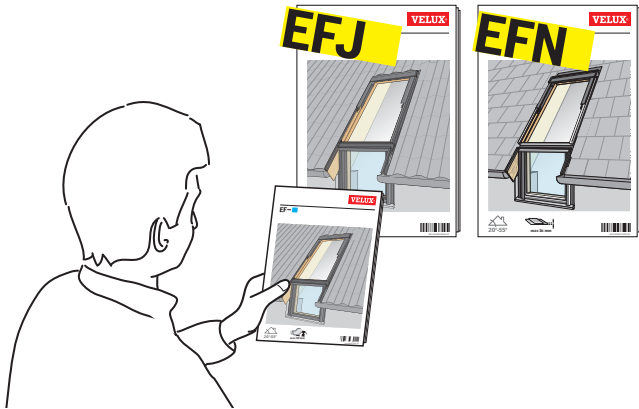

17

18

19

20

VFE

VFA/VFB

AR: VELUX Argentina S.A. 348 4 639944	IE: VELUX Company Ltd. 01 848 8775
AT: VELUX Österreich GmbH 02245/32 3 50	IT: VELUX Italia s.p.a. 045/6173666
AU: VELUX Australia Pty. Ltd. 1300 859 856	JP: VELUX-Japan Ltd. 0570-00-8141
BA: VELUX Bosna i Hercegovina d.o.o. 033/626 493, 626 494	KR: VELUX International (VELUX A/S) +45 7632 9240
BE: VELUX Belgium (010) 42.09.09	LT: VELUX Lietuva, UAB (85) 270 91 01
BG: ВЕЛУКС България ЕООД 02/955 99 30	LV: VELUX Latvia SIA 67 27 77 33
BY: Унитарное предприятие "ВЕЛЮКС Мансардные Окна" (017) 329 20 89	NL: VELUX Nederland B.V. 030 - 6 629 629
CA: VELUX Canada Inc. 1 800 88-VELUX (888-3589)	NO: VELUX Norge AS 22 51 06 00
CH: VELUX Schweiz AG 062 289 44 45	NZ: VELUX New Zealand Ltd. 0800 650 445
CL: VELUX Chile SpA 2 953 6789	PL: VELUX Polska Sp. z o.o. (022) 33 77 000 / 33 77 070
CN: VELUX (CHINA) CO. LTD. 0316-607 27 27	PT: VELUX Portugal, Lda 21 880 00 60
CZ: VELUX Česká republika, s.r.o. 531 015 511	RO: VELUX România S.R.L. 0268-402740
DE: VELUX Deutschland GmbH 040 / 54 70 70	RS: VELUX Srbija d.o.o. 011 20 57 500
DK: VELUX Danmark A/S 45 16 45 16	RU: ЗАО ВЕЛЮКС (495) 640 87 20
EE: VELUX Eesti OÜ 621 7790	SE: VELUX Svenska AB 042/20 83 80
ES: VELUX Spain, S.A.U. 91 509 71 00	SI: VELUX Slovenija d.o.o. 01 724 68 68
FI: VELUX Suomi Oy 0207 290 800	SK: VELUX Slovensko, s.r.o. (02) 33 000 555
FR: VELUX France 0806 80 15 15 Service gratuit + prix appel	TR: VELUX Çatı Pencereleri Ticaret Limited Şirketi 0 216 302 54 10
GB: VELUX Company Ltd. 01592 778 225	UA: ТОВ "ВЕЛЮКС Україна" (044) 2916070
HR: VELUX Hrvatska d.o.o. 01/5555 444	US: VELUX America LLC 1-800-88-VELUX
HU: VELUX Magyarország Kft. (06/1) 436-0601	